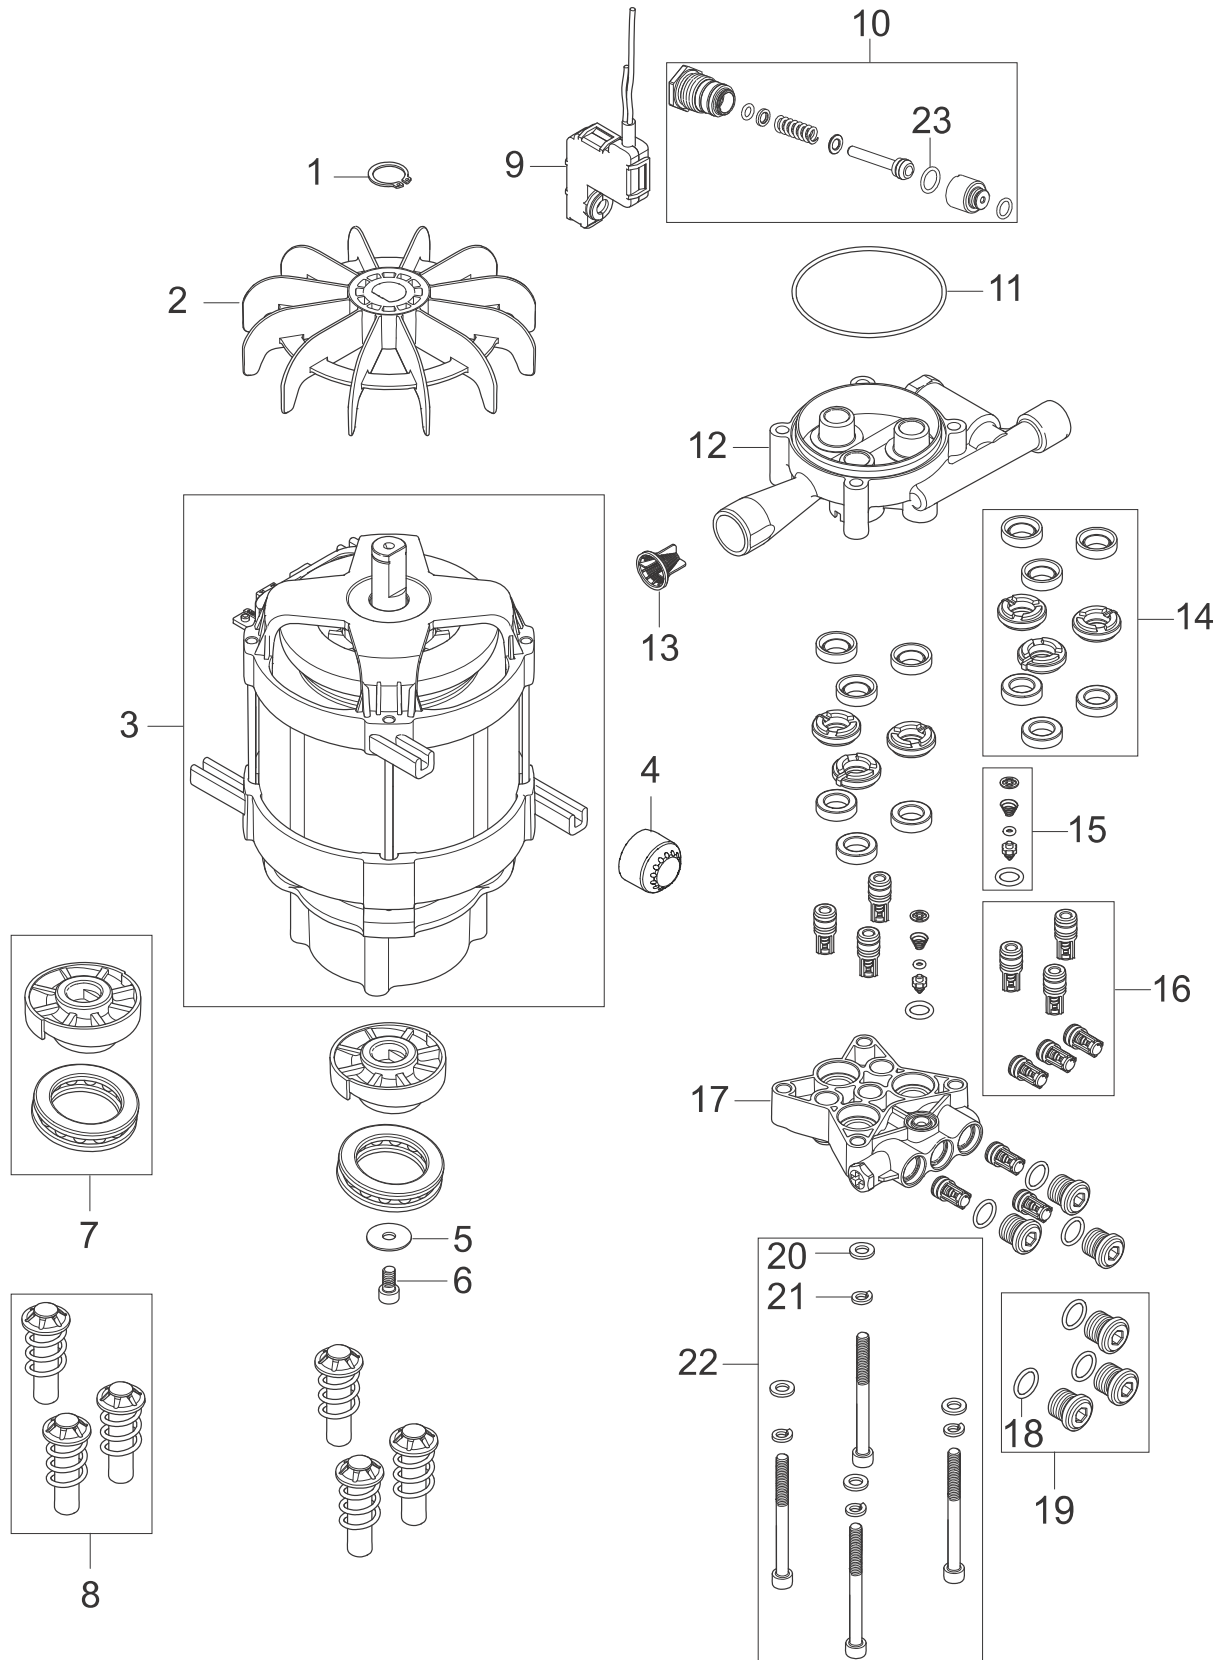

Pos.	Artikel-Nr.	Menge	Variante	Notes
1	127440189	1	Sicherungsring	
2	127500040	1	Lüfterrad	
3	127440179	1	Elektromotor 230 V/50 Hz	
4	128332334	4	Puffer	
5	127130066	1	Beilagsscheibe D22X6,4X1,	
6	4818	1	Schraube M6x20	
7	127440180	1	Taumelscheibe 10,1°	
8	127440075	1	Satz Kolben	
9	127440076	1	MIKRO SCHALTBOX FÜR MOTOR EINBAUKIT	
10	127440077	1	Steuerkolben	
11	127440078	1	O-Ring 72x2 SH90	
12	127440079	1	Pumpengehäuse	
13	6528574	1	Sieb	
14	128500993	1	Dichtungssatz Kolben	
15	127440082	1	Rückschlagventil	
16	127440083	1	Ventil VPE 6	
17	127440084	1	Ventilblock	
18	127440085	3	O-RING 11.7X2.0 SH90	
19	128500851	1	PRESSURE VALVE PLUG KIT	
20	127500029	4	Beilagsscheibe	
21	127500050	4	Federscheibe	
22	127500071	1	SCHRAUBE M6X70 DIN 912 4STÜCK	
23	128500324	1	O-Ring Start/Stopp Ventil