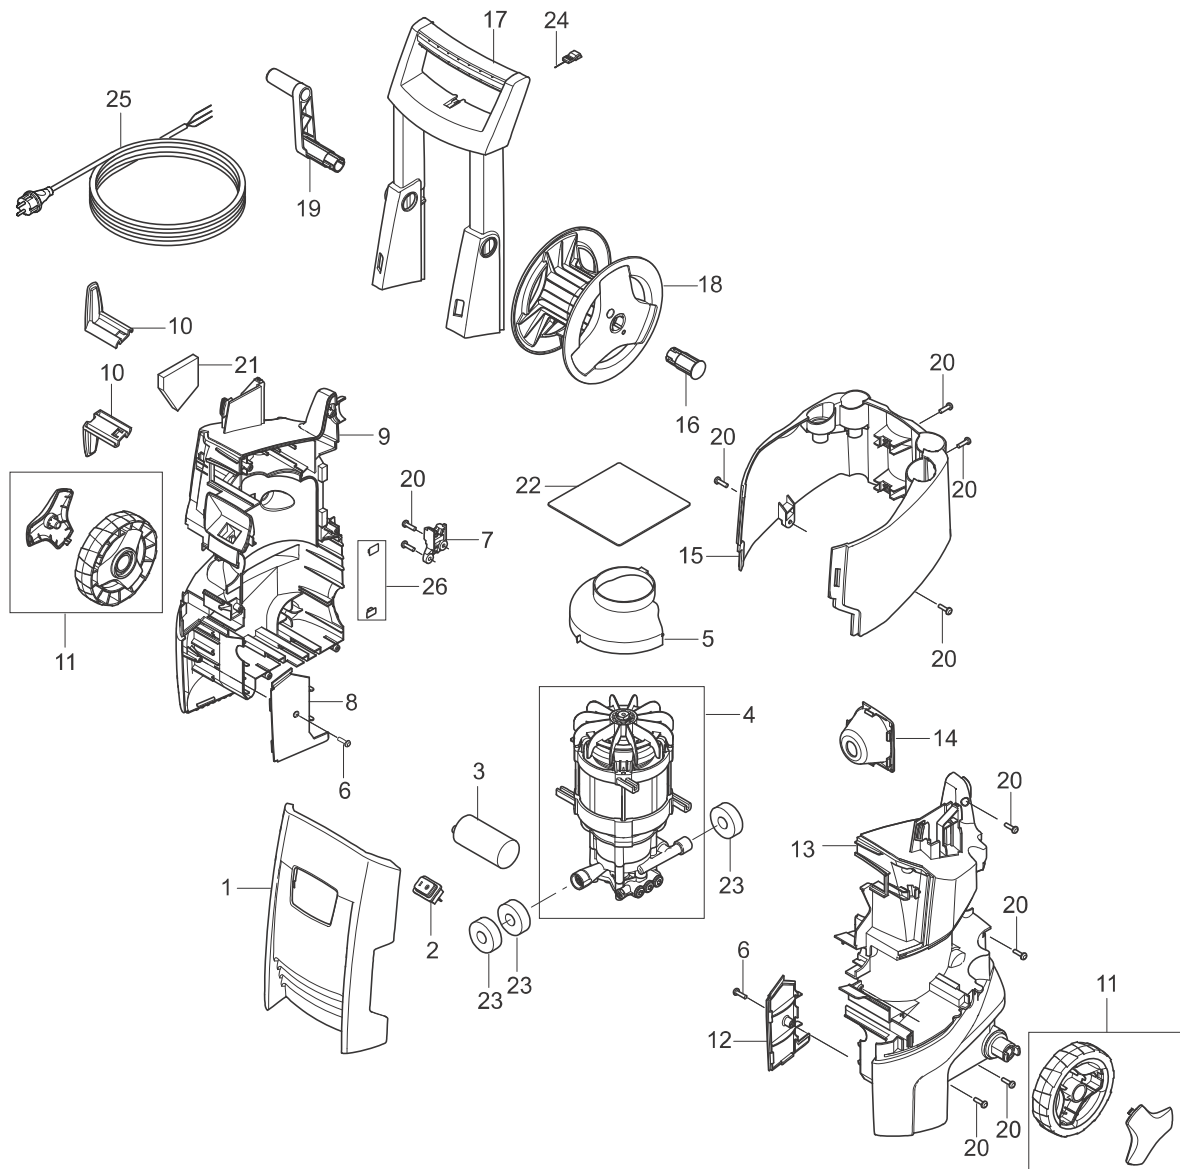

PARTS LIST

2022.06.22

www.nilfisk.com

 **Nilfisk**

Ersatzteile unter www.gluesing.net

TABLE OF CONTENTS

Overview.....	1
Motor pump.....	3

Pos.	Artikel-Nr.	Menge	Variante	Notes
NS	128500984	1	BOX 10PCS C135.1-6	
1	128501154	1	FRONT COVER C135.11-6	
2	127440198	1	Schalter	
3	127440181	1	Kondensator 25 µF 500 V	
4		1	Motor pump unit	[1]
5	127440055	1	Lüfterhaube	
6	127440056	2	Kunststoffschraube 4X16	
7	127440095	1	CABLE RELIEF BLACK	
8	127440099	1	LEFT LEG COVER BLACK C120.5	
9	127440100	1	Chassis Links Schwarz	
10	127440060	2	Kabelhalter	
11	127440098	2	WHEEL KIT BLUE CAP	
12	127440096	1	RIGHT LEG COVER BLACK C120.5	
13	127440097	1	RECHTES CHASSIS C120.5	
14	127440185	1	OUTLET COVER BLACK	
15	127440065	1	Abdeckung hinten	
16	127440184	1	PLUG FOR HOSE HOOK BLACK	
17	127440067	1	Griffrahmen	
18	127440240	1	Schlauchtrommel C120.5	
19	127440239	1	HOSE REEL HANDLE	
20	107141838	12	SCHRAUBE K50X18 WN1451 SCHWARZ TORX 20	
21	127440192	1	Dämmeinlage	
22	127440191	1	Platte	
23	127440190	3	Dämmeinlage	
24	6520844	1	Reinigungsnadel	
25	128500895	1	PVC POWER CABLE INDUCTION EU	
25	128500022	1	POWER CABLE INDUCTION AUS NZ	[2]
25	128500020	1	Anschlussleitung Europa	
26	128500036	1	Stopfen	