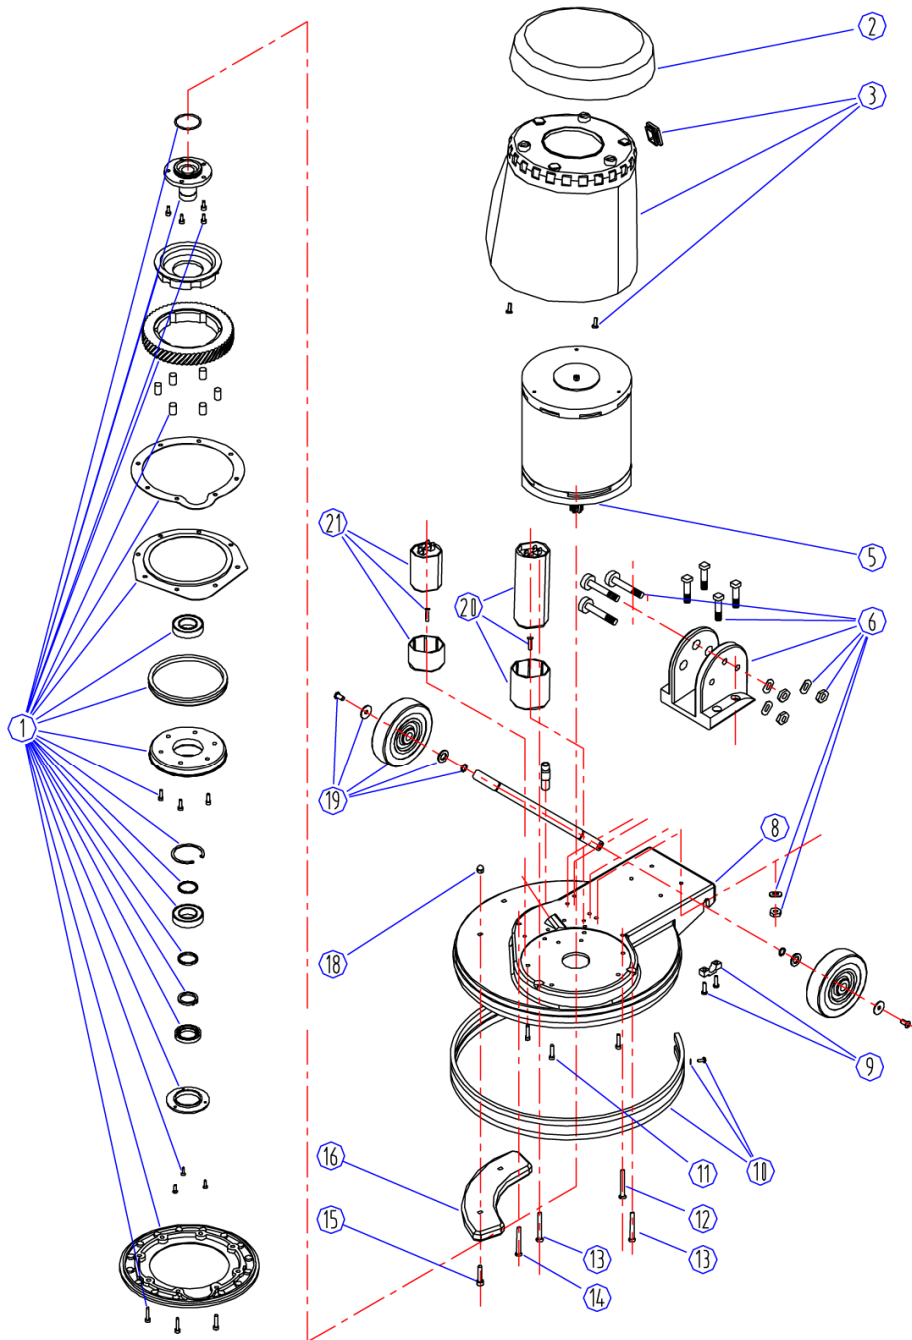

PARTS LIST

2023.01.05

www.vipercleaning.com

Ersatzteile unter www.gluesing.net

TABLE OF CONTENTS

Handle	1
Base	3
Wiring - Wear and Tear parts	5

Pos.	Artikel-Nr.	Menge	Variante	Notes
01	VF40104EU	1	SEAT KIT EXTREME INCL.	
02	GV40241	1	Dichtung	
03	VF72724A	1	Kabel Kit inkl Kabeltülle	
04	VF50122EU	1	Haken Kabelaufwicklung m.	
05	VF40117	1	Rohr Stahl, D32	
06	GT13054	2	Flachkopfschraube M5x12	
07	GV40220EU	1	Stab Nivellierung	[1]
08	GV40213B	1	Hebel f. Frischwasser	
09	VF72703	1	Hebel f. Schalter links	
10	GV40223	1	Stift D3	[2]
11	GV40222A	1	Kabel elastisch, kpl.	
12	VF45118UG	1	POWER CORD UK PLUG KIT EXTREME INCL. STR	
12	VF45118EU	1	Netzkabel mit EU Stecker	
13	GT13009	6	Flachkopfschraube M5x30	
14	VF73701	1	REAR COVER	
15	GT13008	2	Senkkopfschraube M5x20	
16	GV40218	1	Feder für	
17	VF72723	1	Stahlkugel D10	
18	GV40209	1	Sicherheitsschalter	
19	VF44203	1	Schalter kpl.	
20	GT13011	2	Flachkopfschraube ST3x25	
21	VF72704	1	Hebel f. Schalter links	
22	VF48309	1	Schelle	
23	VV13667	3	Flachkopfschraube M4x8	
24	GV40210B	1	LEVELING HANDLE	
25	VF48306	4	Stift D6	
26	VF73702A	1	KIT FRONT COVER & LOGO	

Part Notes:

- [1] - STOCK COVERS GUARANTEE
 [2] - GUARANTEE DATE EXPIRED

Pos.	Artikel-Nr.	Menge	Variante	Notes
01	VF46107EU	1	Kupplungsscheiben Kit	
02	VF72122	1	Abdeckung oben	[1]
03	VF72121EU	1	MOTOR COVER KIT	
05	GV40240E	1	Grundrahmen inkl Dichtung	
06	VF72201NE	1	Rahmen	
08	VF46120EU	1	Achse, Kit	
09	VF46118EU	1	Stossfänger Kit	
10	GT13053	1	Gewindebuchse M6x25	[1]
11	GT13027	6	Flachkopfschraube M5x45	[2]
12	VF14112	1	Flachkopfschraube M5x38	[3]
13	VF14305	2	Flachkopfschraube M5x60	
14	VF14067	1	Schraube M8x25	
15	VF46131	2	Eisenstab	
16	VA13490	1	Mutter M8	
18	VF99004EU	2	Rad nicht markierend kpl.	[1]
19	VF72124A	1	Fassung inkl. Anlaufkonde	[1]
20	VF72123A	1	Fassung inkl. Anlaufkonde	
21	YLQ26000EU	1	Motor VE 17 HS P	[1]