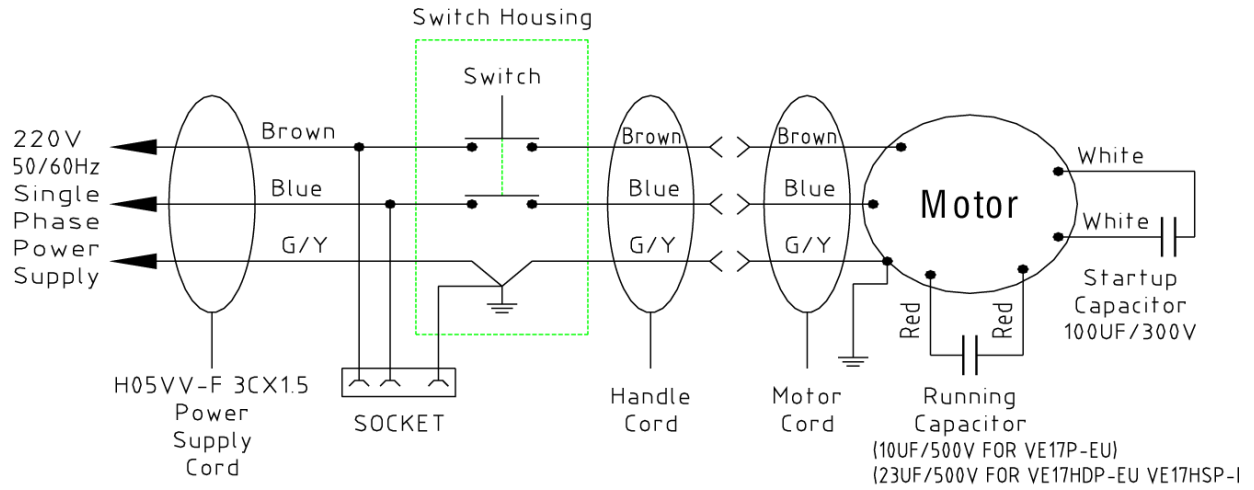

Part Notes:

- [1] - STOCK COVERS GUARANTEE
 [2] - GUARANTEE DATE EXPIRED

Pos.	Artikel-Nr.	Menge	Variante	Notes
01	VF46107EU	1	Kupplungsscheiben Kit	
02	VF72122	1	Abdeckung oben	[1]
03	VF72121EU	1	MOTOR COVER KIT	
05	GV40240E	1	Grundrahmen inkl Dichtung	
06	VF72201NE	1	Rahmen	
08	VF46120EU	1	Achse, Kit	
09	VF46118EU	1	Stossfänger Kit	
10	GT13053	1	Gewindebuchse M6x25	[1]
11	GT13027	6	Flachkopfschraube M5x45	[2]
12	VF14112	1	Flachkopfschraube M5x38	[3]
13	VF14305	2	Flachkopfschraube M5x60	
14	VF14067	1	Schraube M8x25	
15	VF46131	2	Eisenstab	
16	VA13490	1	Mutter M8	
18	VF99004EU	2	Rad nicht markierend kpl.	[1]
19	VF72124A	1	Fassung inkl. Anlaufkonde	[1]
20	VF72123A	1	Fassung inkl. Anlaufkonde	
21	YLQ26000EU	1	Motor VE 17 HS P	[1]

Part Notes:

- [1] - STOCK COVERS GUARANTEE
- [2] - GUARANTEE DATE EXPIRED
- [3] - SEE PI 2017-002

Pos.	Artikel-Nr.	Menge	Variante	Notes
01	VF45118EU	1	Netzkabel mit EU Stecker	
02	VF45118UG	1	POWER CORD UK PLUG KIT EXTREME INCL. STR	
03	VF44203	1	Schalter kpl.	
04	VF99004EU	1	Rad nicht markierend kpl.	[1]
05	VF72124A	1	Fassung inkl. Anlaufkonde	[1]
06	VF72123A	1	Fassung inkl. Anlaufkonde	
07	VF46107EU	1	Kupplungscheiben Kit	
08	VF003	1	Schrubbbürste PP, 405 mm, 16"	
09	YLQ26000EU	1	Motor VE 17 HS P	[1]
10	VF037	1	Padhalter High-Speed 17"	[2]