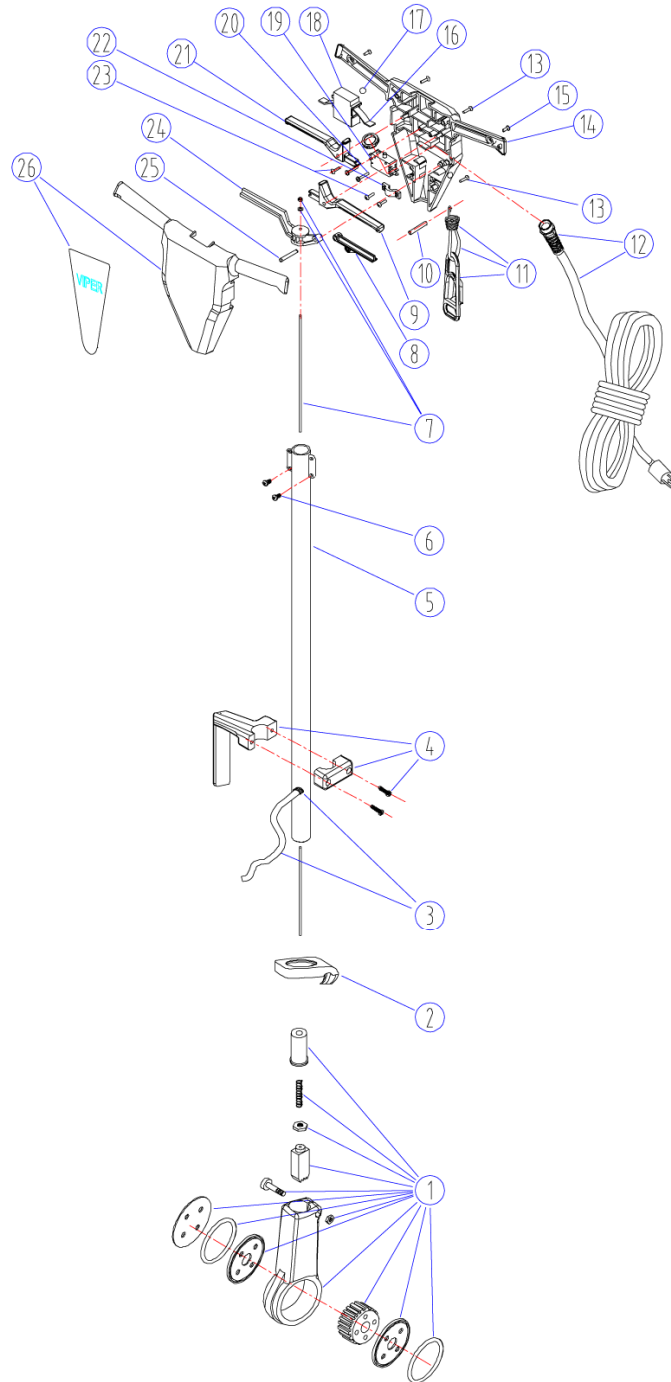

PARTS LIST

2023.01.05

www.vipercleaning.com

Ersatzteile unter www.gluesing.net

TABLE OF CONTENTS

Handle	1
Base	3
Wiring - Wear and Tear parts	5

Pos.	Artikel-Nr.	Menge	Variante	Notes
01	VF40104EU	1	SEAT KIT EXTREME INCL.	
02	GV40241	1	Dichtung	
03	VF72724A	1	Kabel Kit inkl Kabeltülle	
04	VF50122EU	1	Haken Kabelaufwicklung m.	
05	VF40117	1	Rohr Stahl, D32	
06	GT13054	2	Flachkopfschraube M5x12	
07	GV40220EU	1	Stab Nivellierung	[1]
08	GV40213B	1	Hebel f. Frischwasser	
09	VF72703	1	Hebel f. Schalter links	
10	GV40223	1	Stift D3	[2]
11	GV40222A	1	Kabel elastisch, kpl.	
12	VF45118UG	1	POWER CORD UK PLUG KIT EXTREME INCL. STR	
12	VF45118EU	1	Netzkabel mit EU Stecker	
13	GT13009	6	Flachkopfschraube M5x30	
14	VF73701	1	REAR COVER	
15	GT13008	2	Senkkopfschraube M5x20	
16	GV40218	1	Feder für	
17	VF72723	1	Stahlkugel D10	
18	GV40209	1	Sicherheitsschalter	
19	VF44203	1	Schalter kpl.	
20	GT13011	2	Flachkopfschraube ST3x25	
21	VF72704	1	Hebel f. Schalter links	
22	VF48309	1	Schelle	
23	VV13667	3	Flachkopfschraube M4x8	
24	GV40210B	1	LEVELING HANDLE	
25	VF48306	4	Stift D6	
26	VF73702A	1	KIT FRONT COVER & LOGO	

Part Notes:

- [1] - STOCK COVERS GUARANTEE
- [2] - GUARANTEE DATE EXPIRED
- [3] - SEE PI 2017-002

Pos.	Artikel-Nr.	Menge	Variante	Notes
01	VF45118EU	1	Netzkabel mit EU Stecker	
02	VF45118UG	1	POWER CORD UK PLUG KIT EXTREME INCL. STR	
03	VF44203	1	Schalter kpl.	
04	VF99004EU	1	Rad nicht markierend kpl.	[1]
05	VF72124A	1	Fassung inkl. Anlaufkonde	[1]
06	VF72123A	1	Fassung inkl. Anlaufkonde	
07	VF46107EU	1	Kupplungscheiben Kit	
08	VF003	1	Schrubbbürste PP, 405 mm, 16"	
09	YLQ26000EU	1	Motor VE 17 HS P	[1]
10	VF037	1	Padhalter High-Speed 17"	[2]