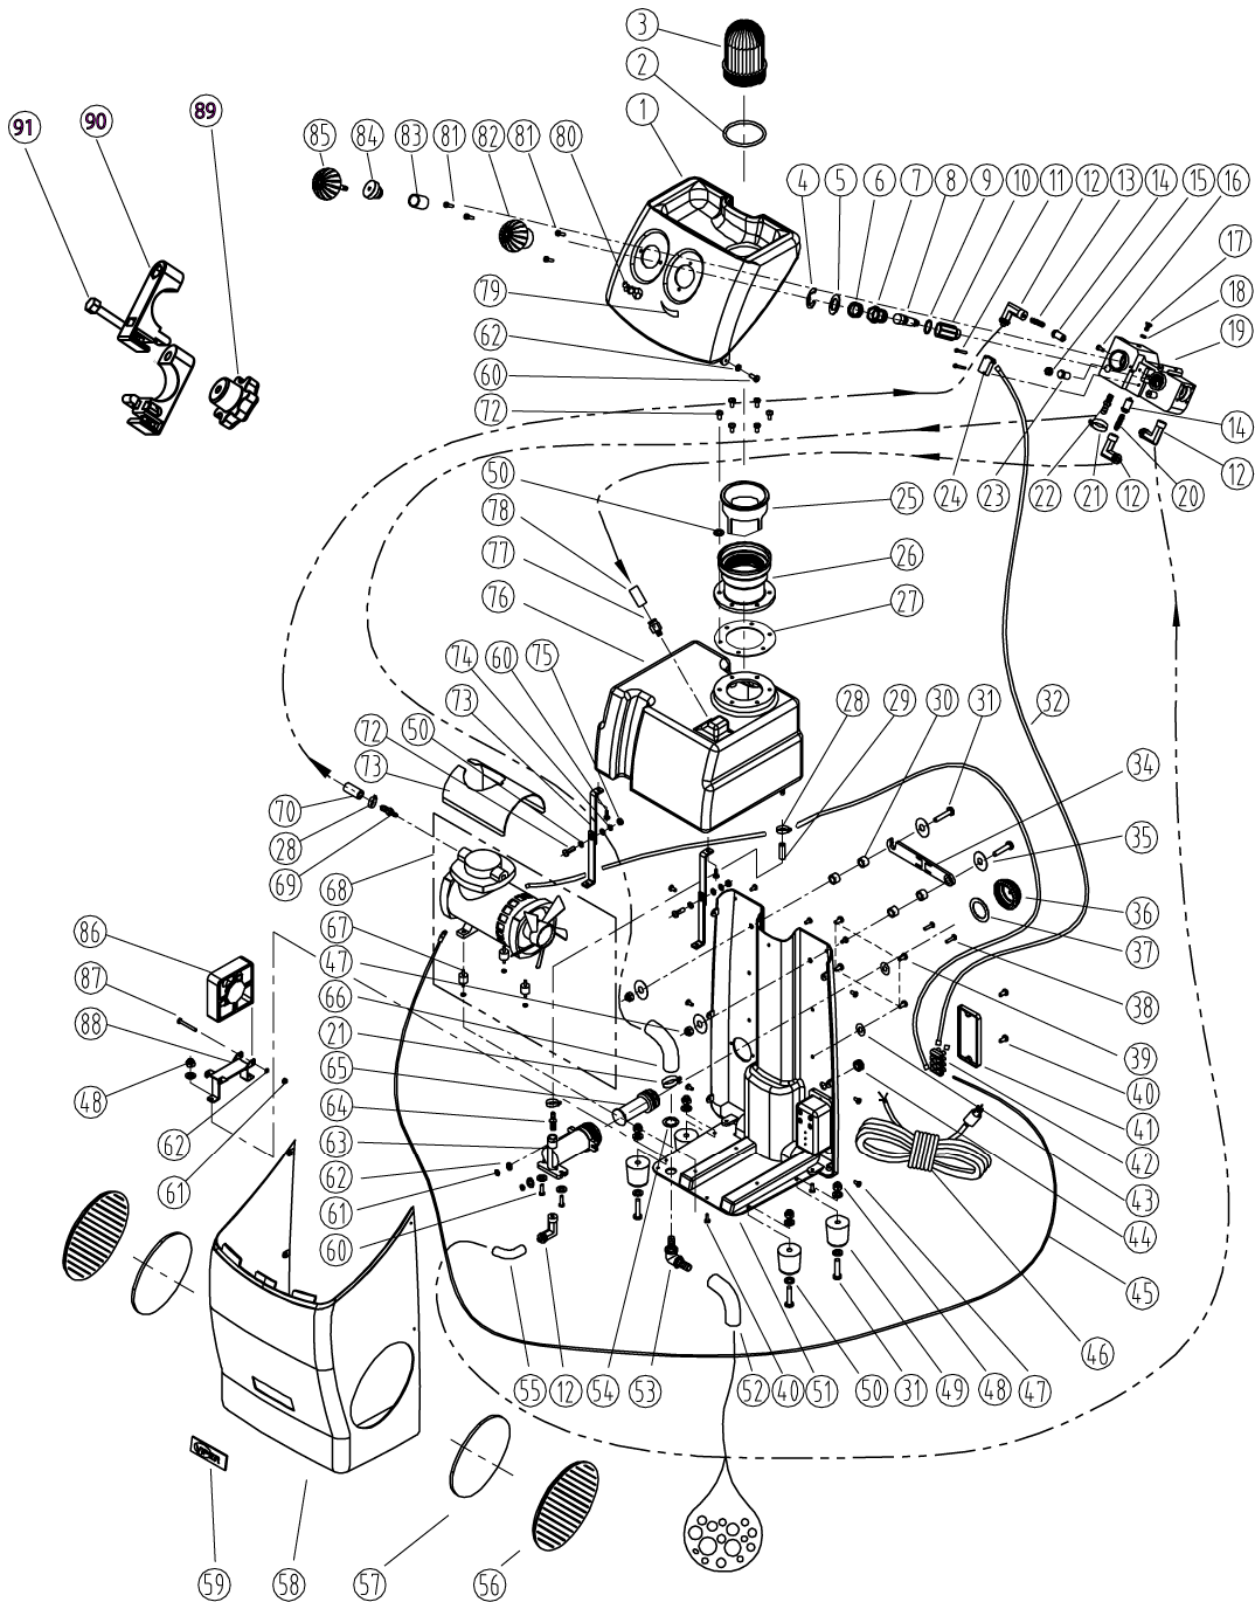

Pos.	Artikel-Nr.	Menge	Variante	Notes
00	50000055	1	Schaumgenerator	
01	VF46403	1	UPPER COVER	
02	VF14227	1	O-RING	
03	VF46404	1	KIT TANK KNOB INTAKE	
04	VF14120	1	RETAINING RING EXTERNAL DIAMETER 8	
05	VF46457	1	WASHER SST	
06	VF46422-3	1	Y RING DIAMETER 12	
07	VF46422-2	1	NUT ADJUSTING VALVE	
08	VF46422-4B	1	PIN ADJUSTING VALVE	[1]
09	VF46456	1	WASHER BRASS	
10	VF46455	1	BIG NUT	
11	VV13616	2	PH SCREW M3x16	
12	VF46466	4	90 DEG BLBOW	
13	VF46422-19	1	SPRING SHORT	
14	VF46422-11	2	VALVE	
15	VF46422-15	1	NUT M14	
16	VF46422-5	1	PIN	
17	VF46422-10	5	COVER	
18	VF46422-9	5	O RING DIAMETER 1 2/25 x DIAMETER 3 3/20	
19	VF46422-8A	1	VALVE BODY	
20	VF46422-18	1	SPRING LONG	
21	VV10114	2	Klammer	
22	VF46422-13	1	BARB HOSE	
23	VF46422-17	1	VALVE	
24	VF46422-6	1	MICRO SWITCH	
25	VF46454	1	Filter	
26	VF46426	1	INTAKE TANK	
27	VF46462	1	GASKET INTAKE TANK	
28	VF46400	3	CLAMP	
29	VF46467	1	HOSE	
30	VF47034	4	SPACER CLAMP PLATE	
31	VA13475	4	SCREW M5X25	
32	VF46450	1	CORD MICRO SWITCH	
34	VF47032	1	CLAMP PLATE SOLUTION TANK	
35	VV20276	2	WASHER PLAIN	
36	VF46419	1	COVER FILTER OUTLET TANK	
37	VF46420	1	WASHER COVER OUTLET	
38	VA13473	2	SCREW M4X PH	
39	VV20509	4	Schraube M5x10	
40	VA13477	2	ST4.2X16	
41	VF46410	1	COVER WIRING BOX	
42	VF46483	1	CONNECTOR	[1]
43	VF13474A	8	WASHER PLAIN F5XF16	
44	VF50120	1	GROMMET	
45	VF46453	1	GROUNDING WIRE	
46	VF45117	1	POWER CORD SJTW 3 x 16AWG 1 7/20M	
47	VF14300	6	SCREW M4 x 8 PH	
48	GT13022	6	NUT NYLON INSERT M5	
49	VV30125	4	RUBBER STAND	
50	VA13482	14	WASHER PLAIN DIA.5.0	
51	VF46402A	1	REAR COVER	
52	VF46445	1	HOSE FOAMING FRAME END	
53	VF46441	1	BLBOW HOSE FOAMING	
54	VF46442	1	NUT BLBOW HOSE	
55	VF46437	1	HOSE SL INLET VALVE	
56	VF46408	2	COVER FRESH AIR PUMP	
57	VF46407	2	FILTER FRESH AIR PUMP	
58	VF46401	1	FRONT COVER	
59	VF47035A	1	VIPER LOGO