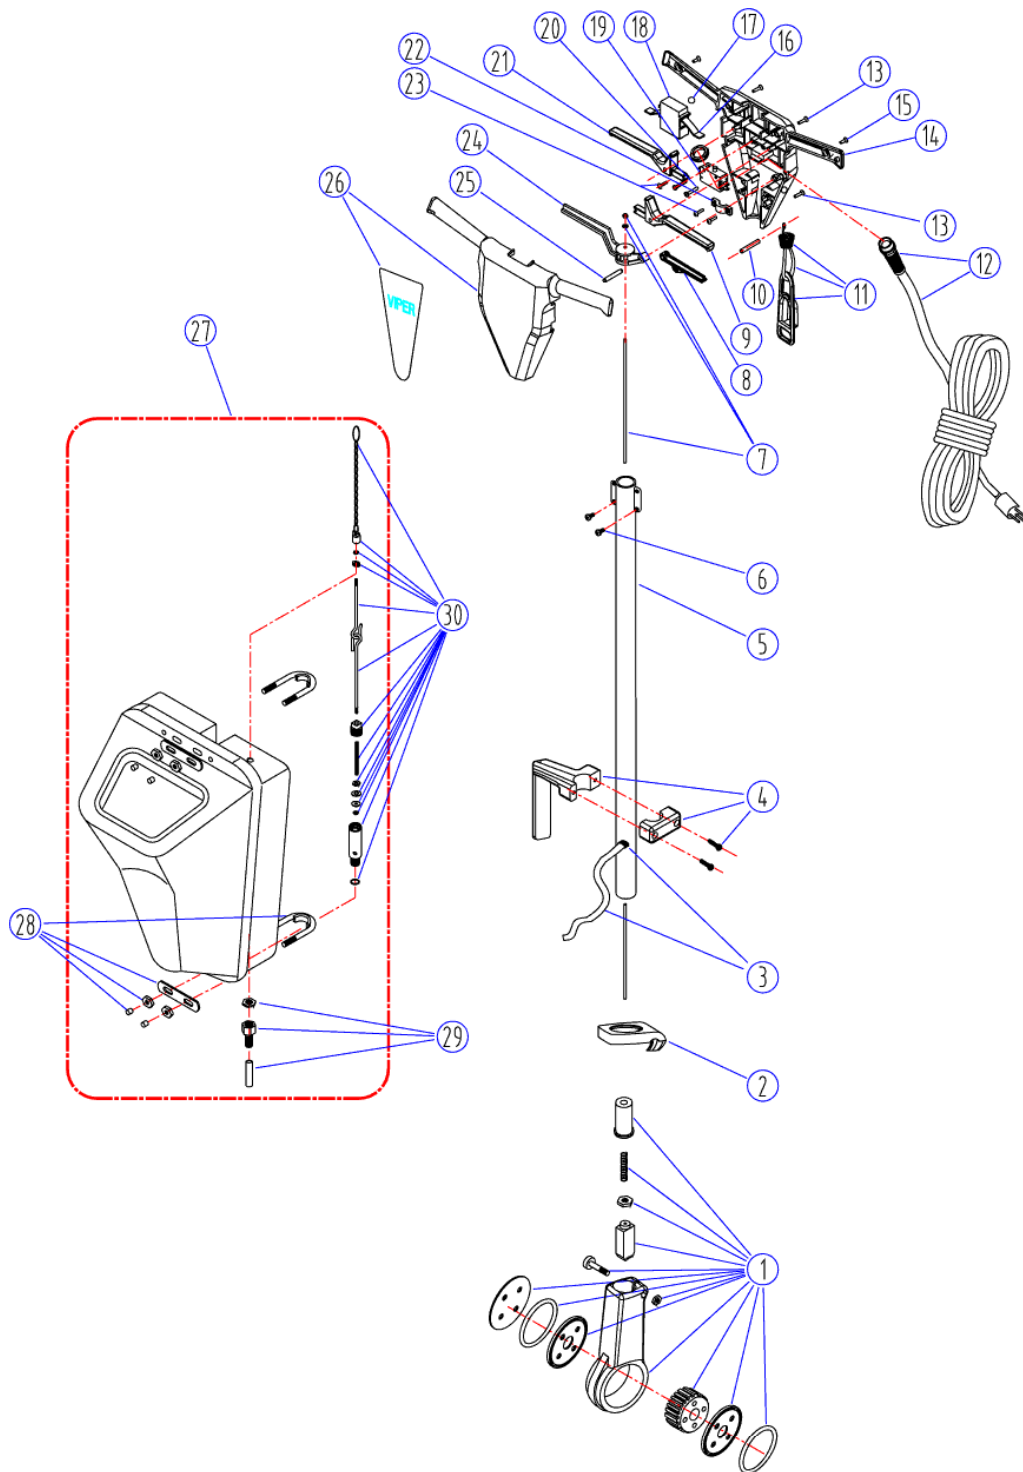

PARTS LIST

2021.09.21

www.vipercleaning.com

Ersatzteile unter www.gluesing.net

TABLE OF CONTENTS

Handle	1
Base	3
Wiring - Wear and Tear parts	5
DF100-A Foam Generator art no. 50000055	7

Pos.	Artikel-Nr.	Menge	Variante	Notes
01	VF40104EU	1	SEAT KIT EXTREME INCL.	
02	GV40241	1	Dichtung	
03	VF72724EU	1	POWER CORD 1.5M	[1]
04	VF50122EU	1	Haken Kabelaufwicklung m.	
05	VF40117	1	Rohr Stahl, D32	
06	GT13054	2	Flachkopfschraube M5x12	
07	GV40220B	1	ROD LEVELING	
08	GV40213B	1	Hebel f. Frischwasser	
09	VF72703	1	Hebel f. Schalter links	
10	GV40223	1	Stift D3	[1]
11	GV40222	1	CORD WARP	
12	VF45118-K	1	POWER CORD 15M	
13	GT13009	6	Flachkopfschraube M5x30	
14	VF73701	1	REAR COVER	
15	GT13008	2	Senkkopfschraube M5x20	
16	GV40218	1	Feder für	
17	VF72723	1	Stahlkugel D10	
18	GV40209	1	Sicherheitsschalter	
19	40263A	1	SWITCH DPST	
20	GT13011	2	Flachkopfschraube ST3x25	
21	VF72704	1	Hebel f. Schalter links	
22	VF48309	1	Schelle	
23	VV13667	3	Flachkopfschraube M4x8	
24	GV40210B	1	LEVELING HANDLE	
25	VF48306	4	Stift D6	
26	VF73702	1	REAR COVER	
27	VF001	1	Wassertank	
28	VF40141	2	CLAMP PLATE	
29		1	Use VF40200 + VF40139	
30		1	Use VF40200 + VF40139	
	VF40200	1	SOLUTION TANK VALVE ASSY KIT FOR VF001	[2]
	VF40139	1	HOSE SOLUTION	[3]