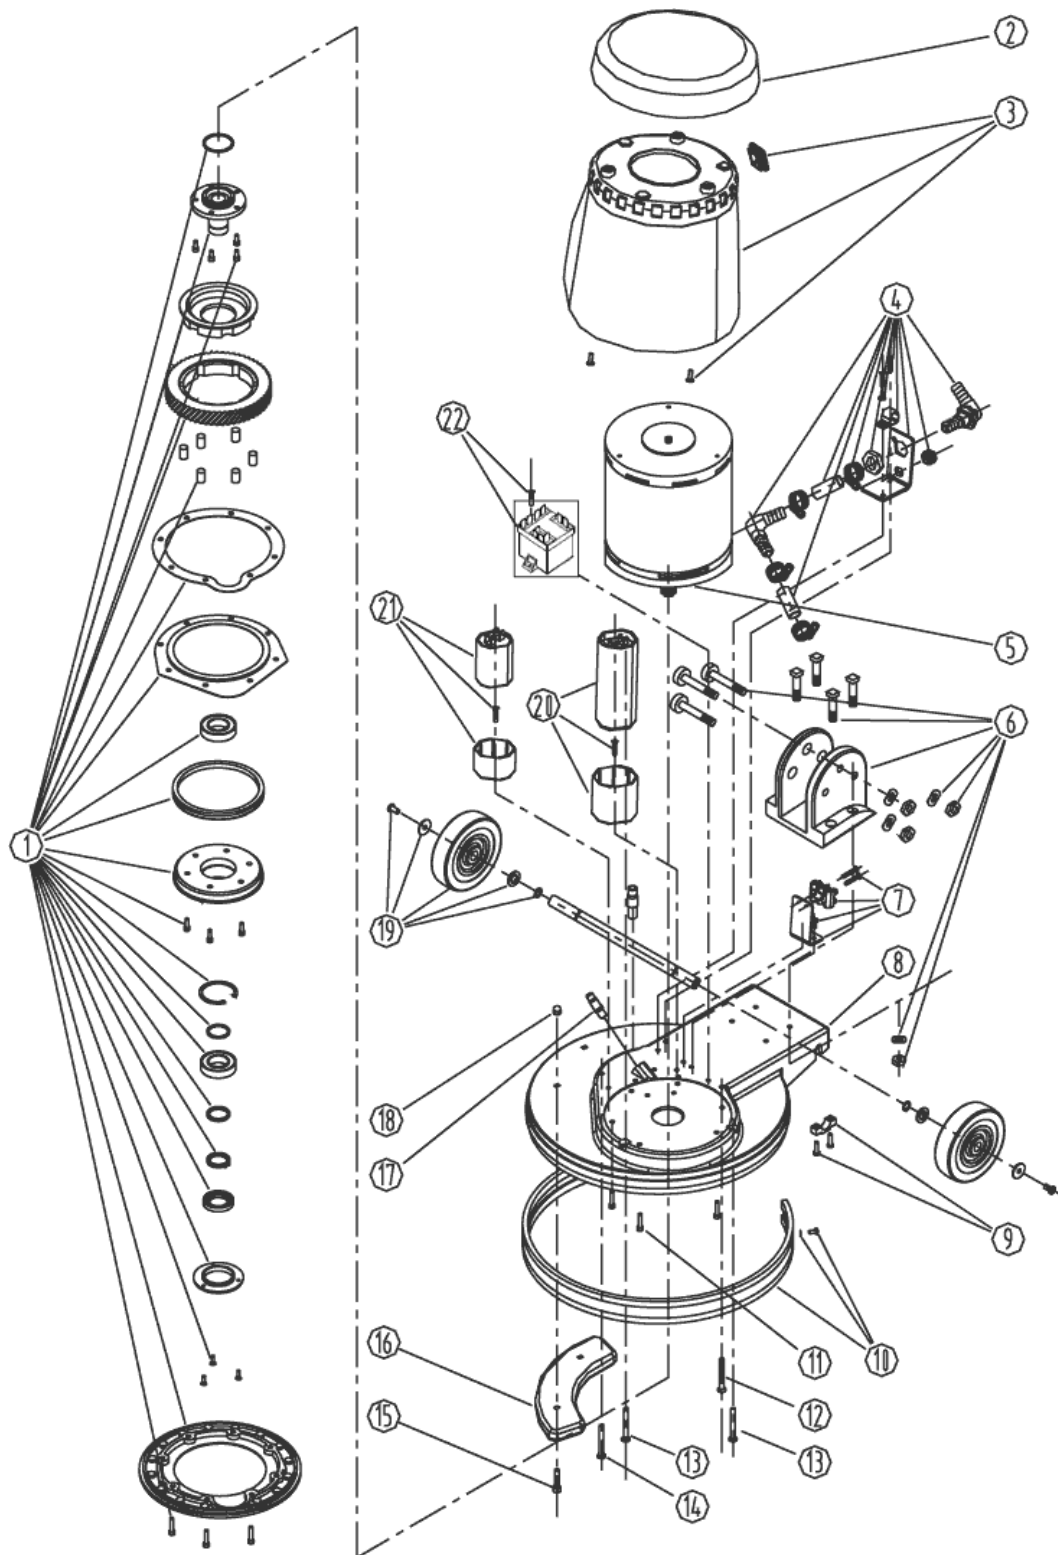

Pos.	Artikel-Nr.	Menge	Variante	Notes
01	VF46107EU	1	Kupplungsscheiben Kit	
02	VF72122	1	Abdeckung oben	[1]
03	VF72121DS	1	COVER MOTOR	
04	VF72126EU	1	Halter, Kit	[2]
05	YLQ26000EU	1	Motor VE 17 HS P	[1]
06	GV40240H	1	MOUNTING BASE GEAR	
07	VF72125EU	1	Halter, Kit	
08	VF72201NE	1	Rahmen	
09	VF46120EU	1	Achse, Kit	
10	VF46118EU	1	Stossfänger Kit	
11	VF14053	6	HEX SOCKET SCREW M6x25	
12	GT13027	1	Flachkopfschraube M5x45	[1]
13	VF14112	2	Flachkopfschraube M5x38	[3]
14	VF14305	1	Flachkopfschraube M5x60	
15	VF14067	2	Schraube M8x25	
16	VF46131	1	Eisenstab	
17	VF40152	2	Schlauchanschluss	
18	VA13490	2	Mutter M8	
19	VF99004EU	1	Rad nicht markierend kpl.	
20	VF72124A	1	Fassung inkl. Anlaufkonde	
21	VF72124E	1	Fassung inkl. Anlaufkonde	

Part Notes:

- [1] - STOCK COVERS GUARANTEE
- [2] - NO LONGER AVAILABLE
- [3] - SEE PI 2017-002