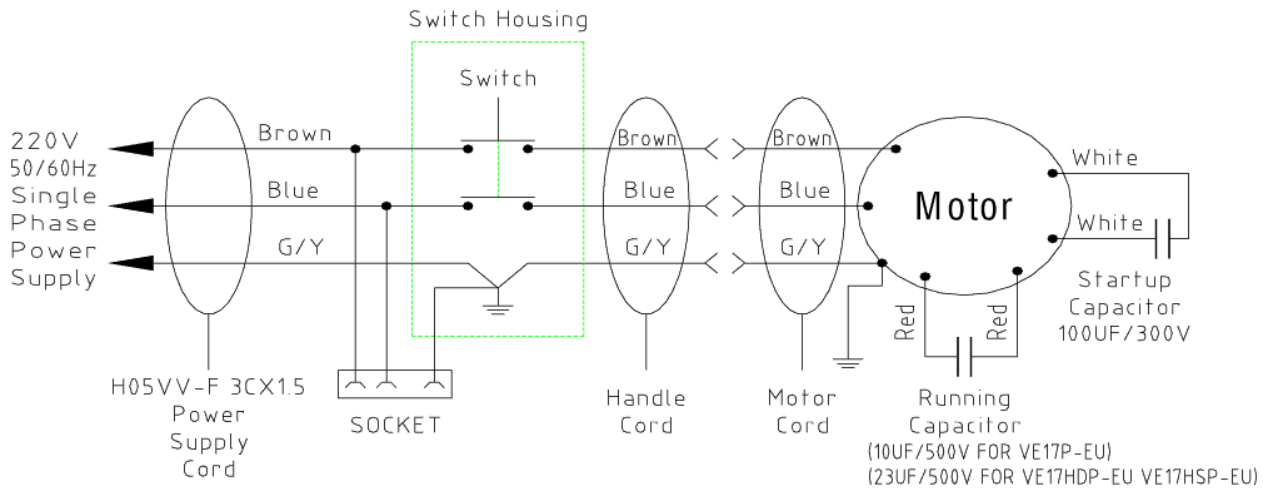

Part Notes:

- [1] - STOCK COVERS GUARANTEE
 [2] - Pos. 29 and 30 except the hose
 [3] - Hose only

Pos.	Artikel-Nr.	Menge	Variante	Notes
01	VF46107EU	1	Kupplungsscheiben Kit	
02	VF72122	1	Abdeckung oben	[1]
03	VF72121DS	1	COVER MOTOR	
04	VF72126EU	1	Halter, Kit	[2]
05	YLQ26000EU	1	Motor VE 17 HS P	[1]
06	GV40240H	1	MOUNTING BASE GEAR	
07	VF72125EU	1	Halter, Kit	
08	VF72201NE	1	Rahmen	
09	VF46120EU	1	Achse, Kit	
10	VF46118EU	1	Stossfänger Kit	
11	VF14053	6	HEX SOCKET SCREW M6x25	
12	GT13027	1	Flachkopfschraube M5x45	[1]
13	VF14112	2	Flachkopfschraube M5x38	[3]
14	VF14305	1	Flachkopfschraube M5x60	
15	VF14067	2	Schraube M8x25	
16	VF46131	1	Eisenstab	
17	VF40152	2	Schlauchanschluss	
18	VA13490	2	Mutter M8	
19	VF99004EU	1	Rad nicht markierend kpl.	
20	VF72124A	1	Fassung inkl. Anlaufkonde	
21	VF72124E	1	Fassung inkl. Anlaufkonde	

Part Notes:

- [1] - STOCK COVERS GUARANTEE
- [2] - NO LONGER AVAILABLE
- [3] - SEE PI 2017-002

Pos.	Artikel-Nr.	Menge	Variante	Notes
01	VF45118EU	1	Netzkabel mit EU Stecker	
02	VF45118UG	1	POWER CORD UK PLUG KIT EXTREME INCL. STR	
03	40263A	1	SWITCH DPST	
04	VF99004EU	1	Rad nicht markierend kpl.	
05	VF72124A	1	Fassung inkl. Anlaufkonde	
06	VF72123A	1	Fassung inkl. Anlaufkonde	
07	VF46107EU	1	Kupplungscheiben Kit	
08	YCQ19000	1	AC Induktionsmotor VE 17H	[1]
09	VF003	1	Schrubbbürste PP, 405 mm, 16"	
10	VF021	1	Padhalter 405 mm, 16"	