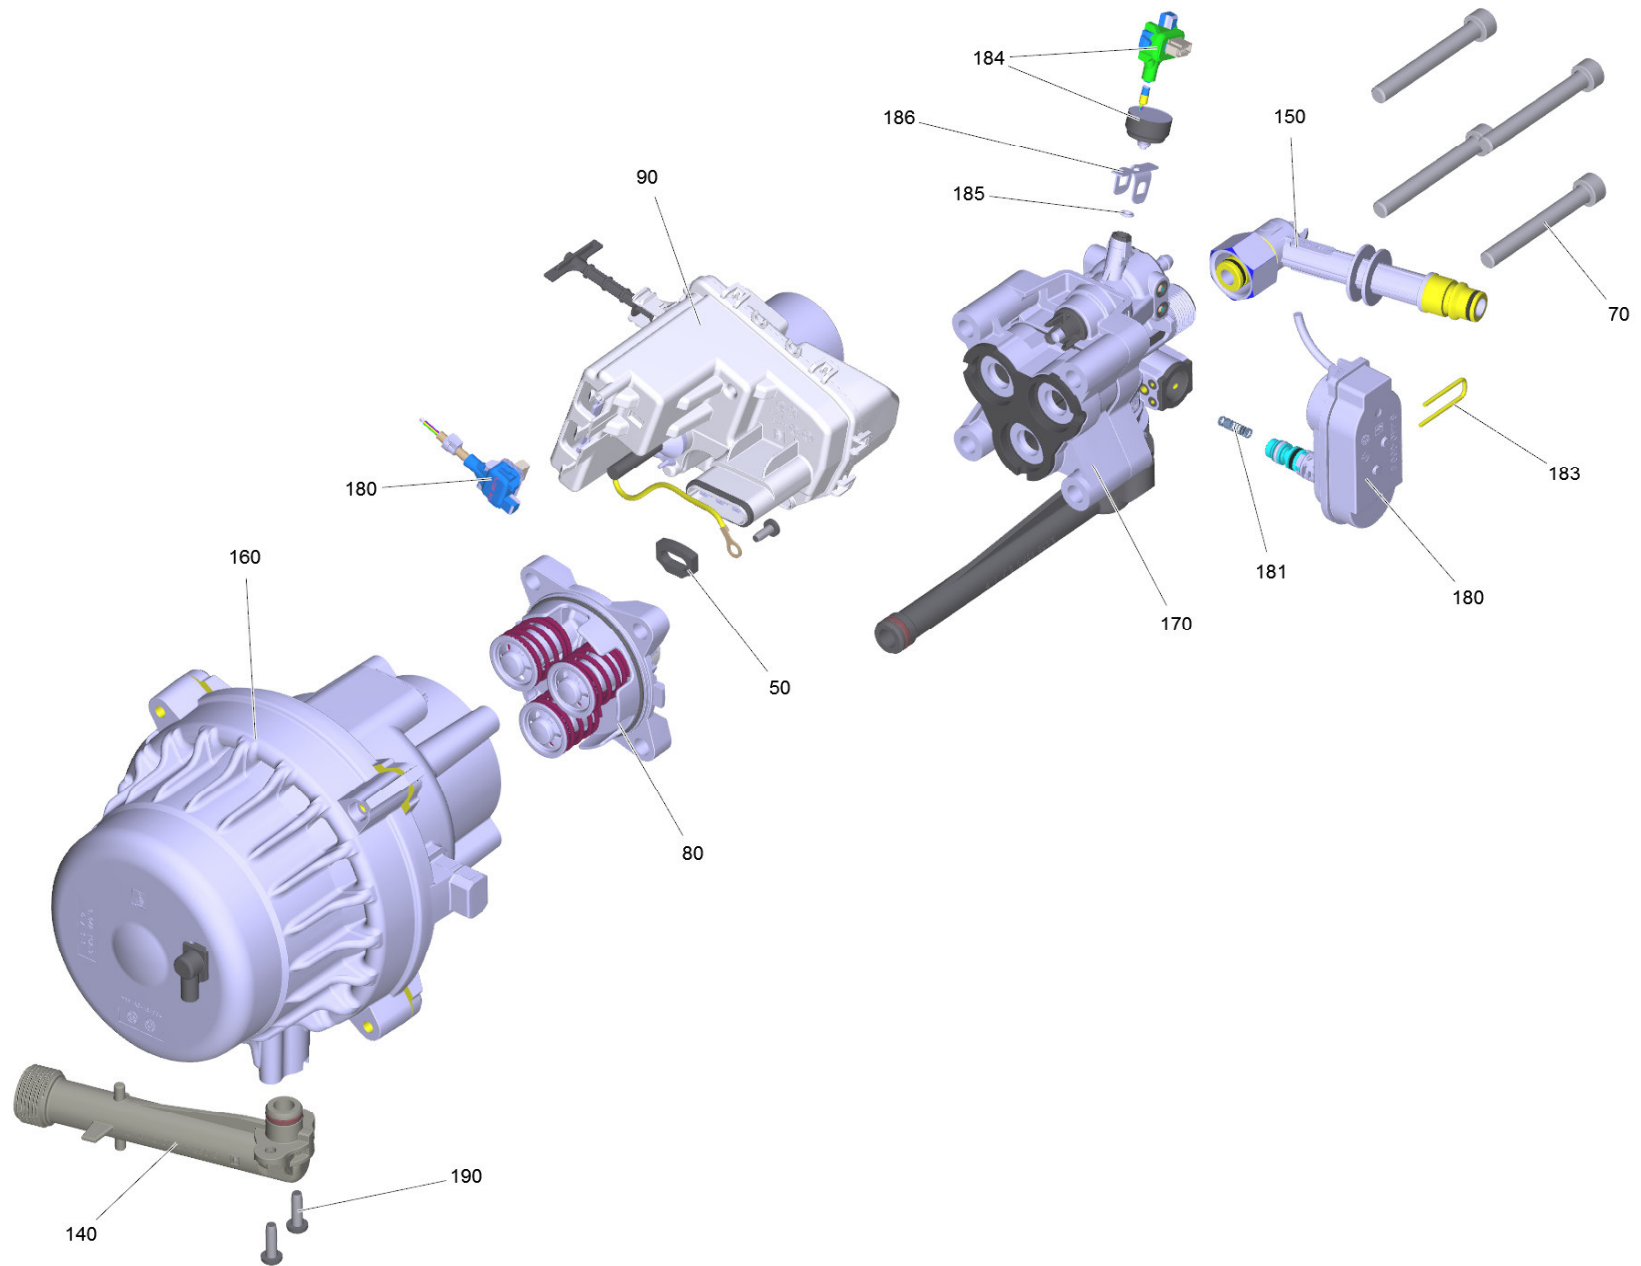

POS	Artikelnr.	Beschreibung	Anzahl	Einheit	Fußnotentext
1		Pumpensatz kpl. K5 FC Premium Plus*EU	1	ST	VERSION 1
2		Pumpensatz kpl. K5 FC Plus *EU	1	ST	VERSION 2
10	4.775-111.3	G 180 Q Full Control *EU	1	ST	VERSION 1
		Positionstext1: to Pump set Pos.1 // zu Pumpensatz Pos.1			
11	2.643-906.0	MJ 145 3-in-1 Multi Jet Full Control	1	ST	
110	9.048-123.0	Drehknopf schwarz 2K	1	ST	
111	9.038-676.3	Gehaeuse hinten FC**	1	ST	
112	9.038-456.0	Chassis FC	2	ST	
114	9.002-443.0	ET-Satz Gehaeuse vorne	1	ST	
115	9.002-448.0	ET-Satz Teleskop Handgriff	1	ST	SATZ MIT 2 STUECK
120		Schlauchtrommel kpl. K4 FC Quick Connect	1	ST	
122	9.002-446.0	ET-Satz Bumper	1	ST	
123	9.012-681.0	RM Aufnahme Station	1	ST	
125	9.086-221.0	Schraube ATF 4.1x22	12	ST	
127	9.002-447.0	ET-Satz Handgriff	1	ST	
128	9.086-230.0	Schraube M4x16 ISO 7045 8.8 Zn/N	2	ST	
129	7.303-026.0	Schraube 4x16 -A2-70 (In6Rd)	4	ST	
130	5.317-896.0	Bolzen Standfuss	2	ST	
131	9.002-438.0	Rad paarweise FC 1K D160	1	ST	
132	9.002-434.0	ET-Satz Halter Zubehoer	1	ST	
135	9.002-449.0	ET-Satz Abdeckung vorne	1	ST	
136	9.002-435.0	Zubehoerset	1	ST	
137	9.002-445.0	ET-Satz Abdeckung oben	1	ST	
140	6.388-216.0	Schlauch DN 5	1	m	
150	6.465-031.0	Anschluss 3/4	1	ST	
999	9.038-444.0	Radkappe gelb	2	ST	