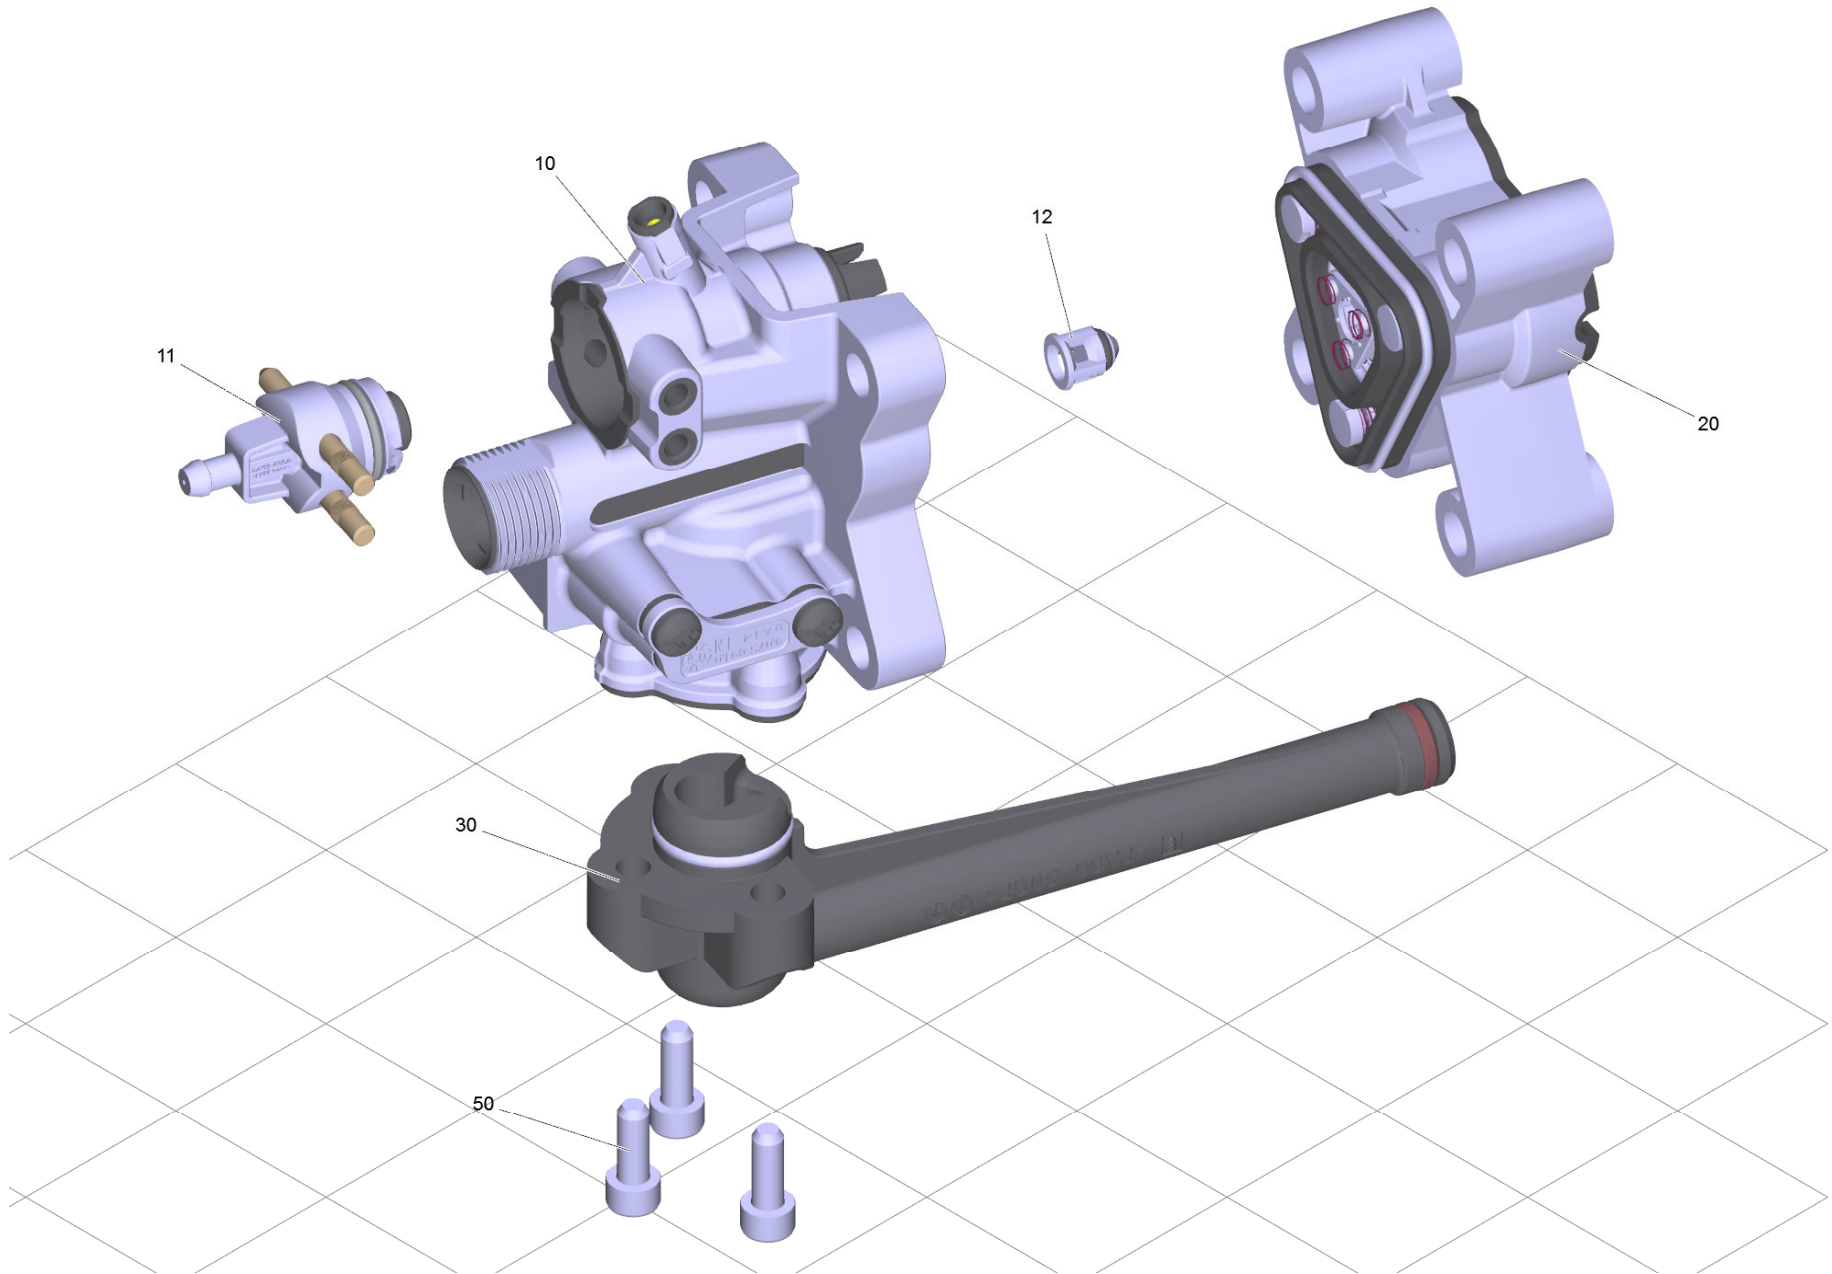

170 Pumpe und Steuergehaeuse Alu FC

POS	Artikelnr.	Beschreibung	Anzahl	Einheit
10	9.002-463.0	Spare part set control head	1	ST
11	9.002-464.0	ET-Satz Chemie	1	ST
12	4.584-022.0	Ventilbolzen kpl.	1	ST
20	9.002-456.0	Pumpenkopf Alu FC ric	1	ST
30	9.013-346.0	Sauganschluss kpl.	1	ST
50	9.086-199.0	Schraube	3	ST