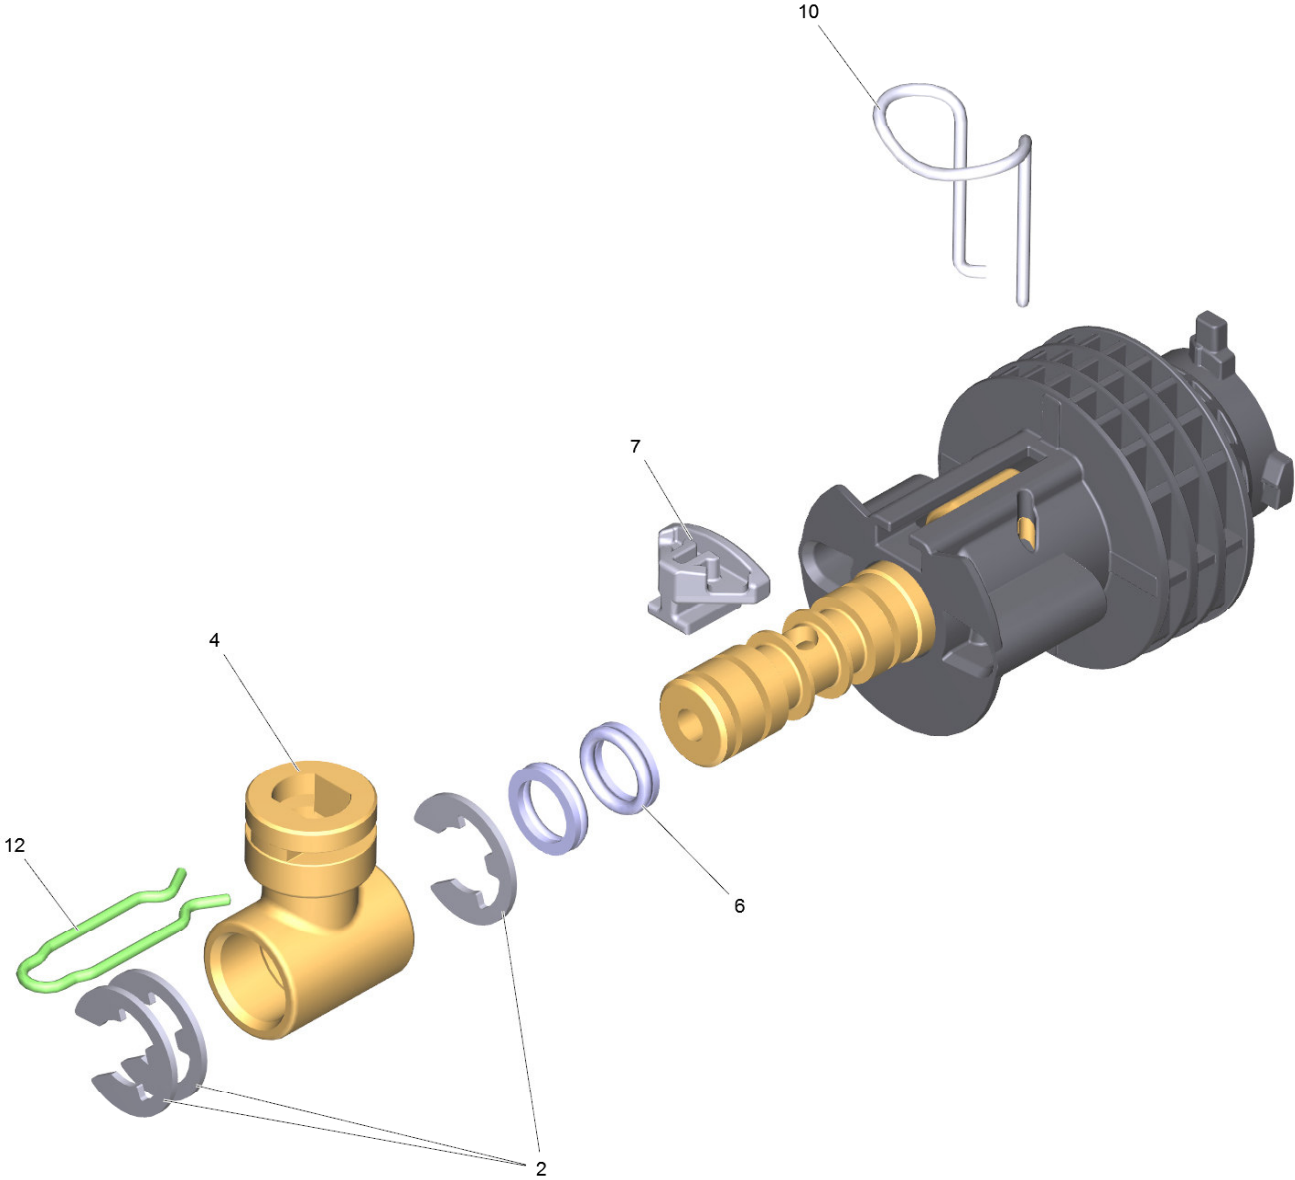

POS	Artikelnr.	Beschreibung	Anzahl	Einheit
9500	2.640-729.0	O-Ring Set	1	ST

Ersatzteile unter www.gluesing.net

Ersatzteile unter www.gluesing.net

120 Schlauchtrommel kpl. K4 FC Quick Connect

POS	Artikelnr.	Beschreibung	Anzahl	Einheit
5	9.038-492.0	Schlauchtrommel innen	1	ST
13	6.391-794.0	HD-Schlauch 16MPa/9 60°C QC B	1	ST
9001	9.002-439.0	ET-Satz Schlauchtrommel	1	ST
9002	9.002-440.0	ET-Satz Schlauchtrommel	1	ST

9002 ET-Satz Schlauchtrommel (9.002-440.0)

POS	Artikelnr.	Beschreibung	Anzahl	Einheit
2	7.343-306.0	Sicherungsscheibe 12-St-A2E DIN 6799	3	ST
4	5.401-308.0	Drehdurchfuehrung	1	ST
6	6.363-628.0	O-Ring kpl.	1	ST
7	9.038-470.0	Taste Schlauchtrommel	1	ST
10	9.047-117.0	Klammer	1	ST
12	5.059-401.0	Klammer	1	ST