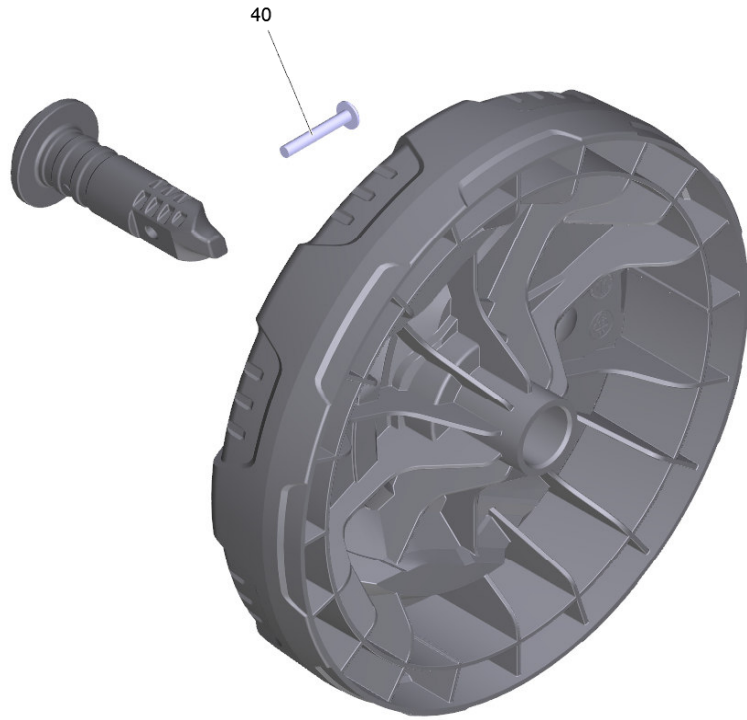

123 RM Aufnahme Station (9.012-681.0)

POS	Artikelnr.	Beschreibung	Anzahl	Einheit	Fußnotentext
107	6.391-336.0	Schlauch	0,18	m	ALS METERWARE BESTELLEN
200	7.401-911.0	Kugel 4 -PP DIN 5401	1	ST	

Ersatzteile unter www.gluesing.net