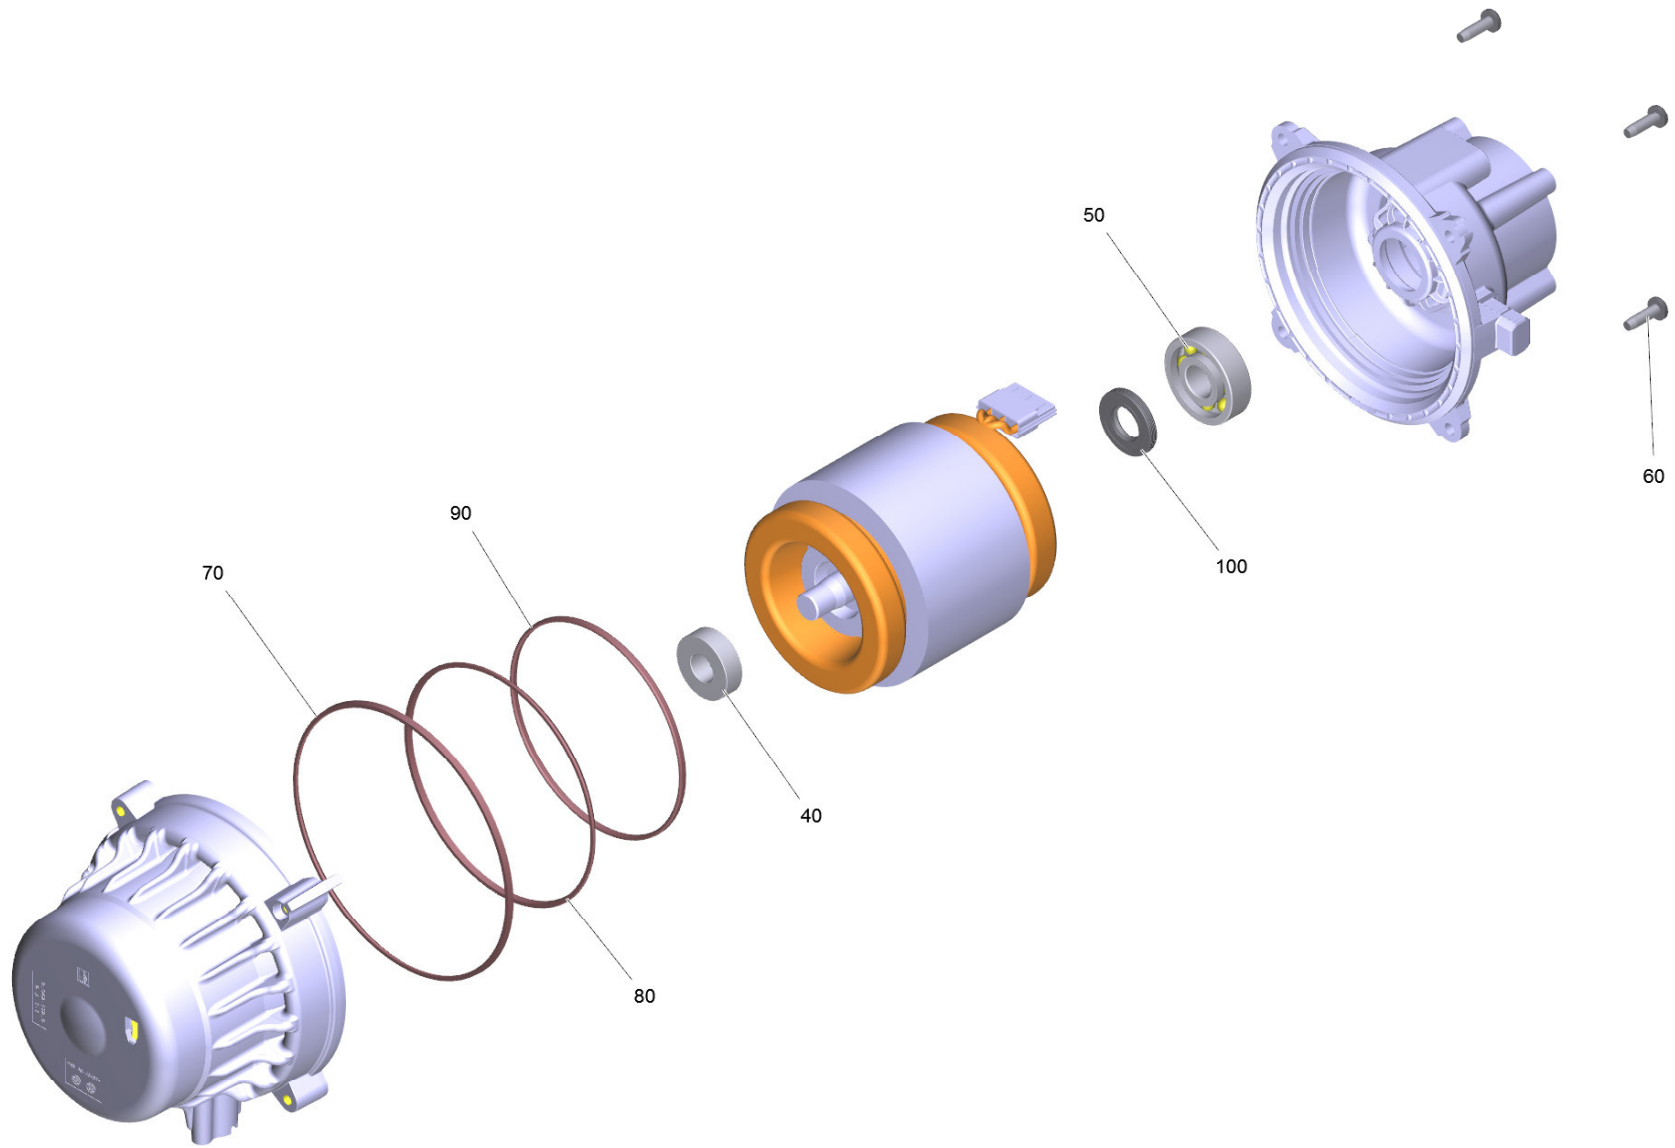

10 Motor komplett H85 *EU (WCM 3/3.5)

POS	Artikelnr.	Beschreibung	Anzahl	Einheit
40	4.401-198.0	Kugellager 6202-2RS -Wälzl.St DIN 625	1	ST
50	7.401-136.0	Kugellager 6303 St DIN 625 17x47x14	1	ST
60	7.306-092.0	Schraube M6x20-ST- 8.8-R3R (IN6RD)	4	ST
70	9.080-503.0	O-ring d.113,0x3.0 EPDM 70	1	ST
80	9.080-504.0	O-Ring seal 124x3 EPDM 70	2	ST
90	9.080-505.0	O-Ring seal 142.2x3 EPDM 70	1	ST
100	9.078-021.0	Nutring 17x35x5	1	ST

Ersatzteile unter www.gluesing.net