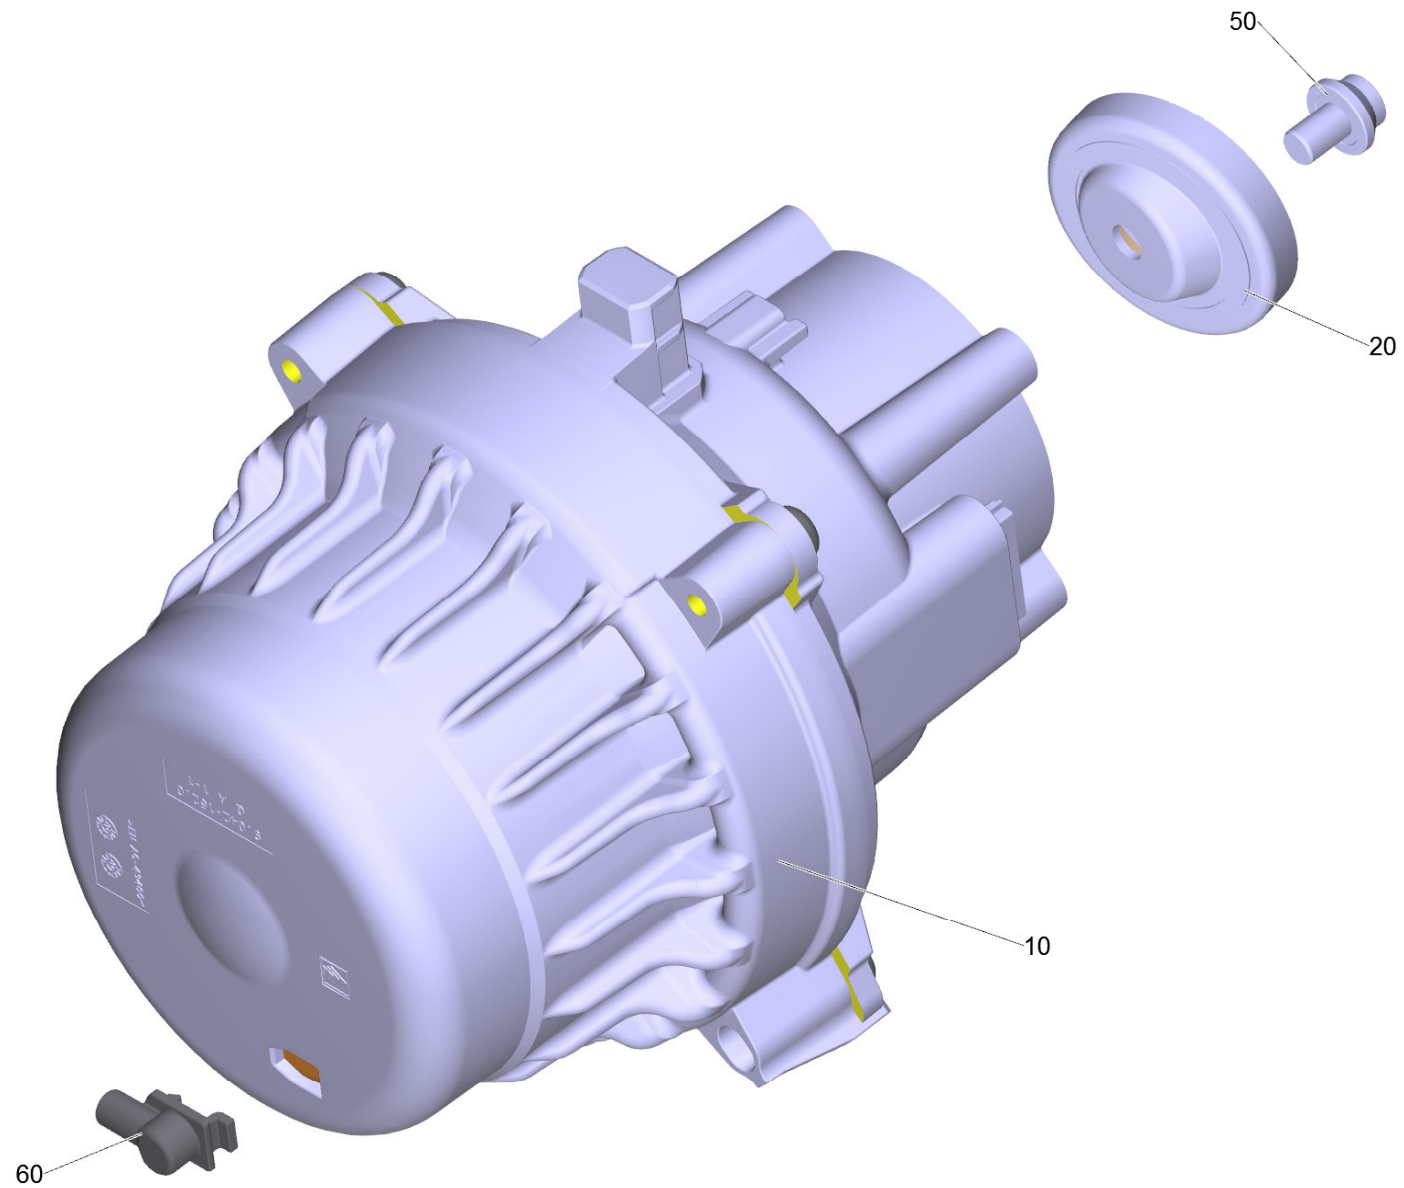

160 Motor kpl. (9.002-467.0)

POS	Artikelnr.	Beschreibung	Anzahl	Einheit
10		Motor komplett H85 *EU (WCM 3/3.5)	1	ST
20	9.001-671.0	Taumelscheibe	1	ST
50	9.086-205.0	Schraube	1	ST
60	9.038-381.0	Rohr Spritzschutz	1	ST

Ersatzteile unter www.gluesing.net