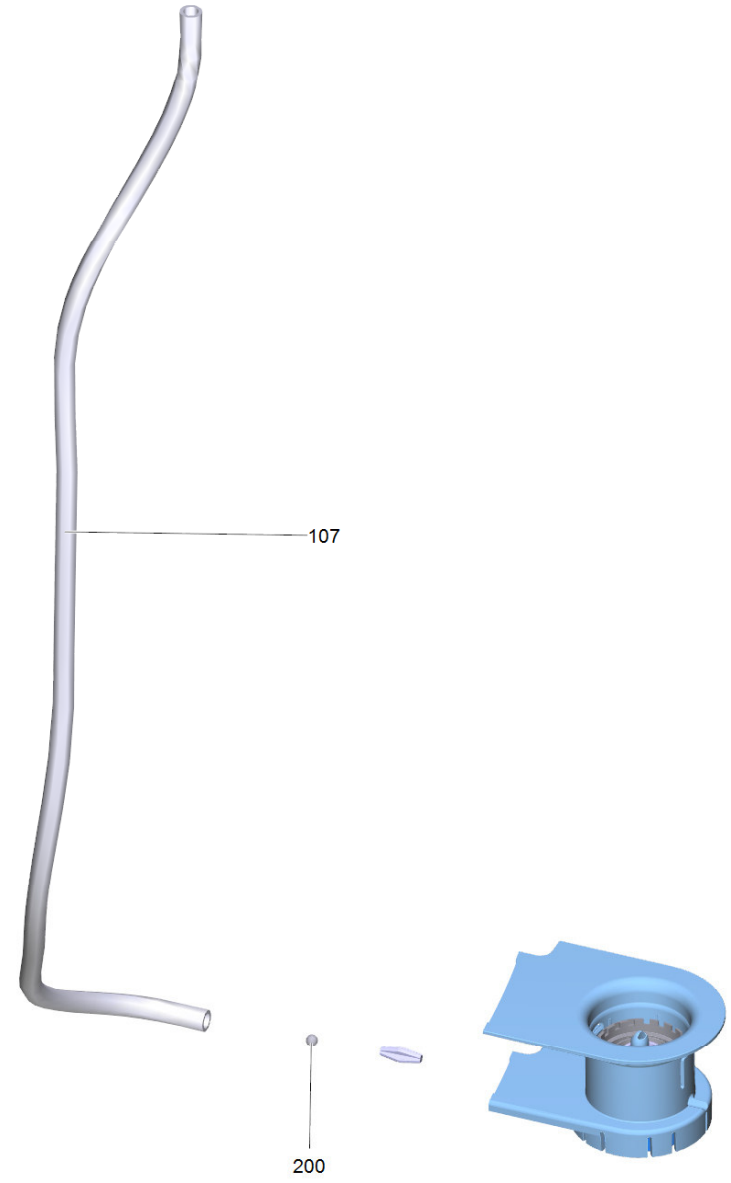

Ersatzteile unter www.gluesing.net

123 RM Aufnahme Station (9.012-681.0)

POS	Artikelnr.	Beschreibung	Anzahl	Einheit	Fußnotentext
107	6.391-336.0	Schlauch	0,18	m	ALS METERWARE BESTELLEN
200	7.401-911.0	Kugel 4 -PP DIN 5401	1	ST	

Ersatzteile unter www.gluesing.net