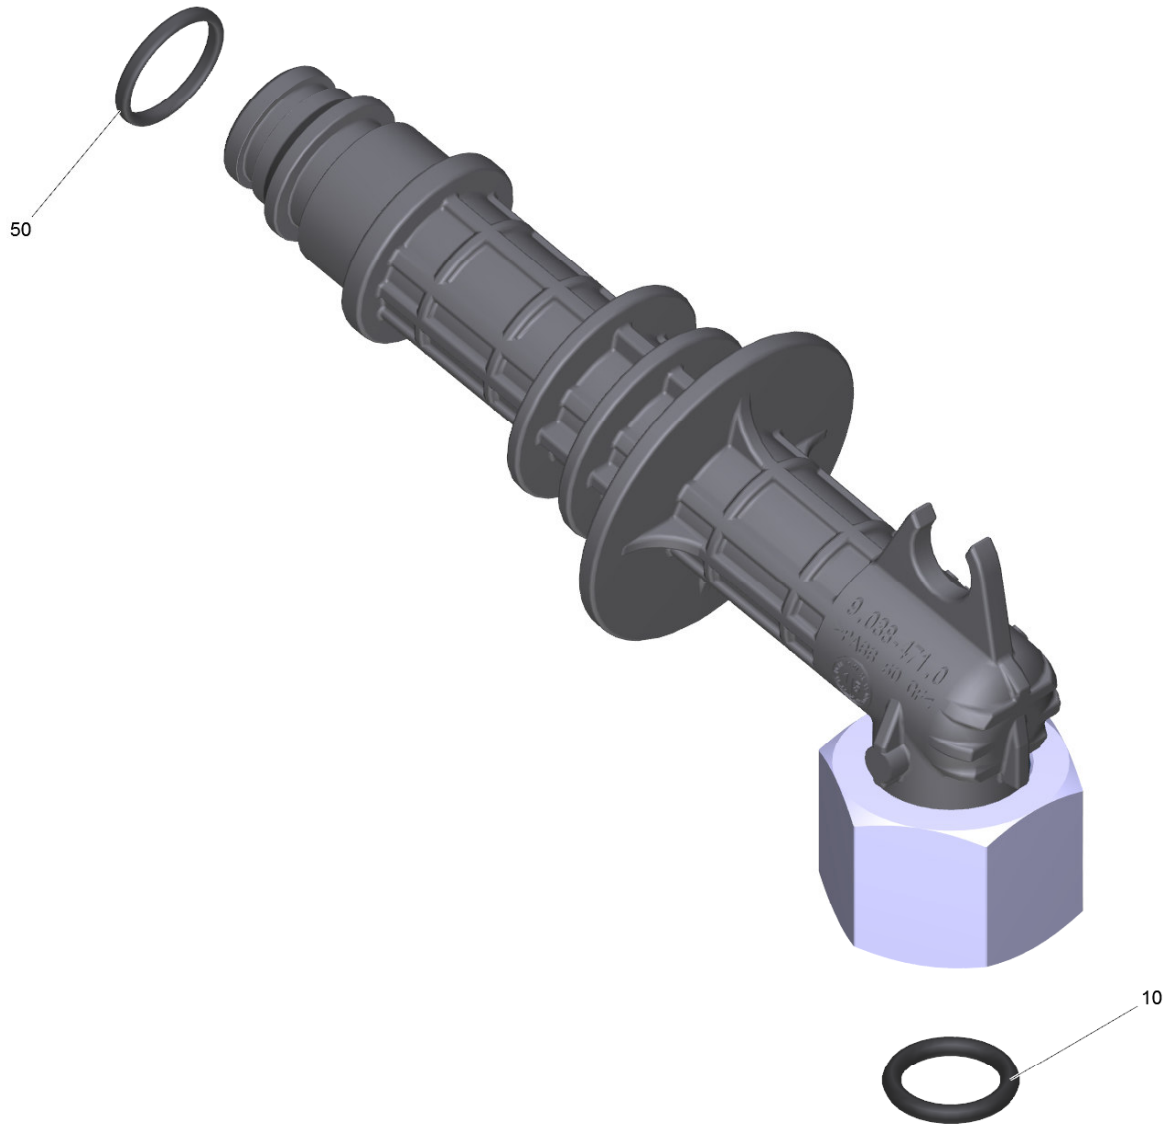

150 HD-Ausgang K5 FC AI (9.013-435.0)

POS	Artikelnr.	Beschreibung	Anzahl	Einheit
10	6.362-151.0	O-Ring 10 x 2 NBR 70	1	ST
50	9.080-422.0	O-RING 11,5X1,5 NBR 70	1	ST

Ersatzteile unter www.gluesing.net