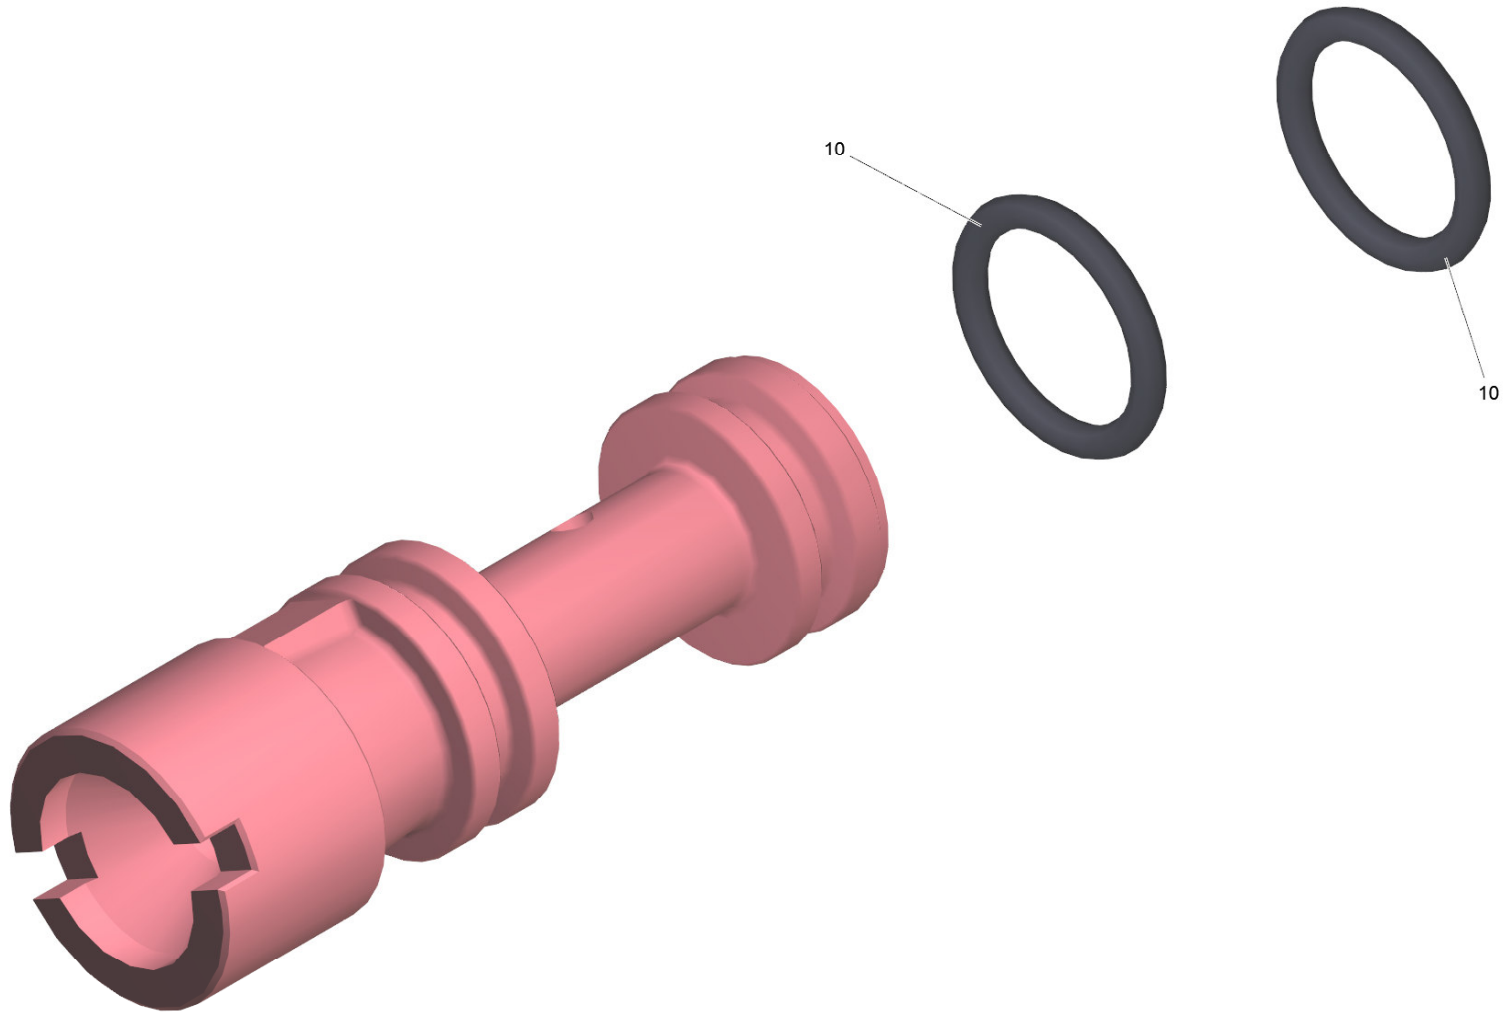

Ersatzteile unter www.gluesing.net

170 Pumpe und Steuergehaeuse Alu FC

POS	Artikelnr.	Beschreibung	Anzahl	Einheit
10	9.002-463.0	Spare part set control head	1	ST
11	9.002-464.0	ET-Satz Chemie	1	ST
12	4.584-022.0	Ventilbolzen kpl.	1	ST
20	9.002-456.0	Pumpenkopf Alu FC ric	1	ST
30	9.013-346.0	Sauganschluss kpl.	1	ST
50	9.086-199.0	Schraube	3	ST

10 Spare part set control head (9.002-463.0)

POS	Artikelnr.	Beschreibung	Anzahl	Einheit
20	9.081-424.0	Formdichtung	1	ST
40	9.002-441.0	Druckkolben K5 FC	1	ST
70	9.002-466.0	Injektor Reinigungsmittel kpl.	1	ST
80	9.002-164.0	Bypassventil Kunststoff Ersatz	1	ST