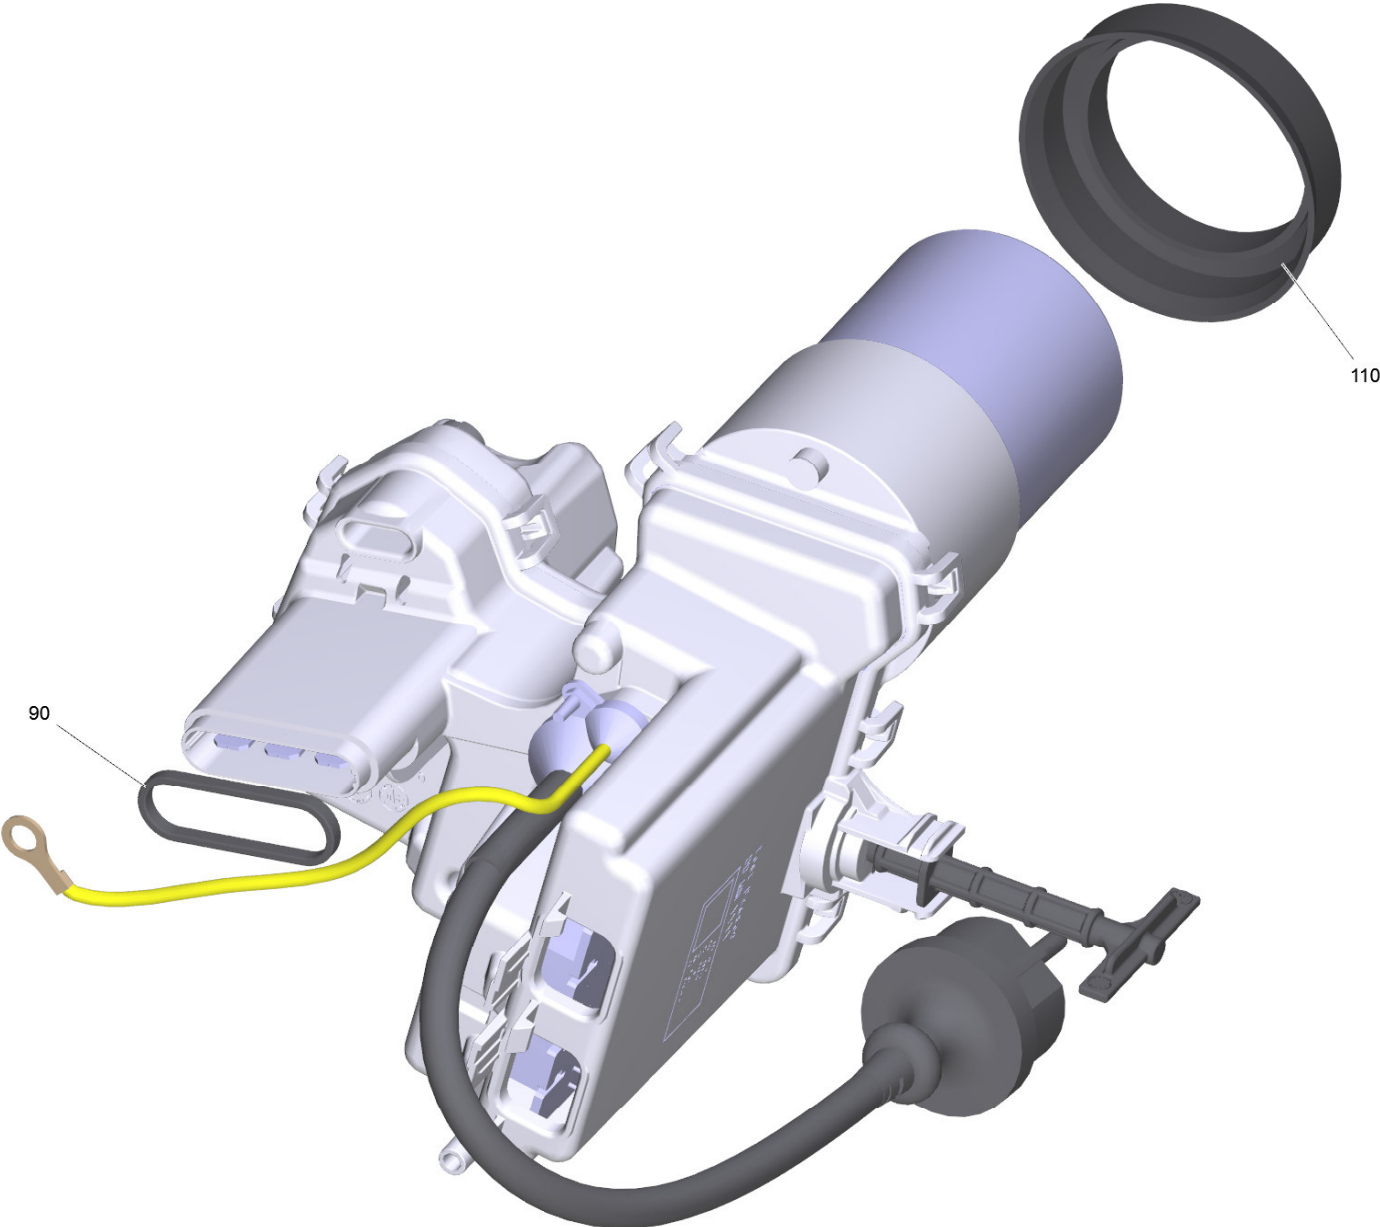

Ersatzteile unter www.gluesing.net

90 ET-Satz E-Kasten (9.002-462.0)

POS	Artikelnr.	Beschreibung	Anzahl	Einheit
90	9.080-494.0	O-Ring 20x2 EPDM 70	1	ST
110	9.080-465.0	Dichtring Kondensator d.45, 70 Shore	1	ST

Ersatzteile unter www.gluesing.net