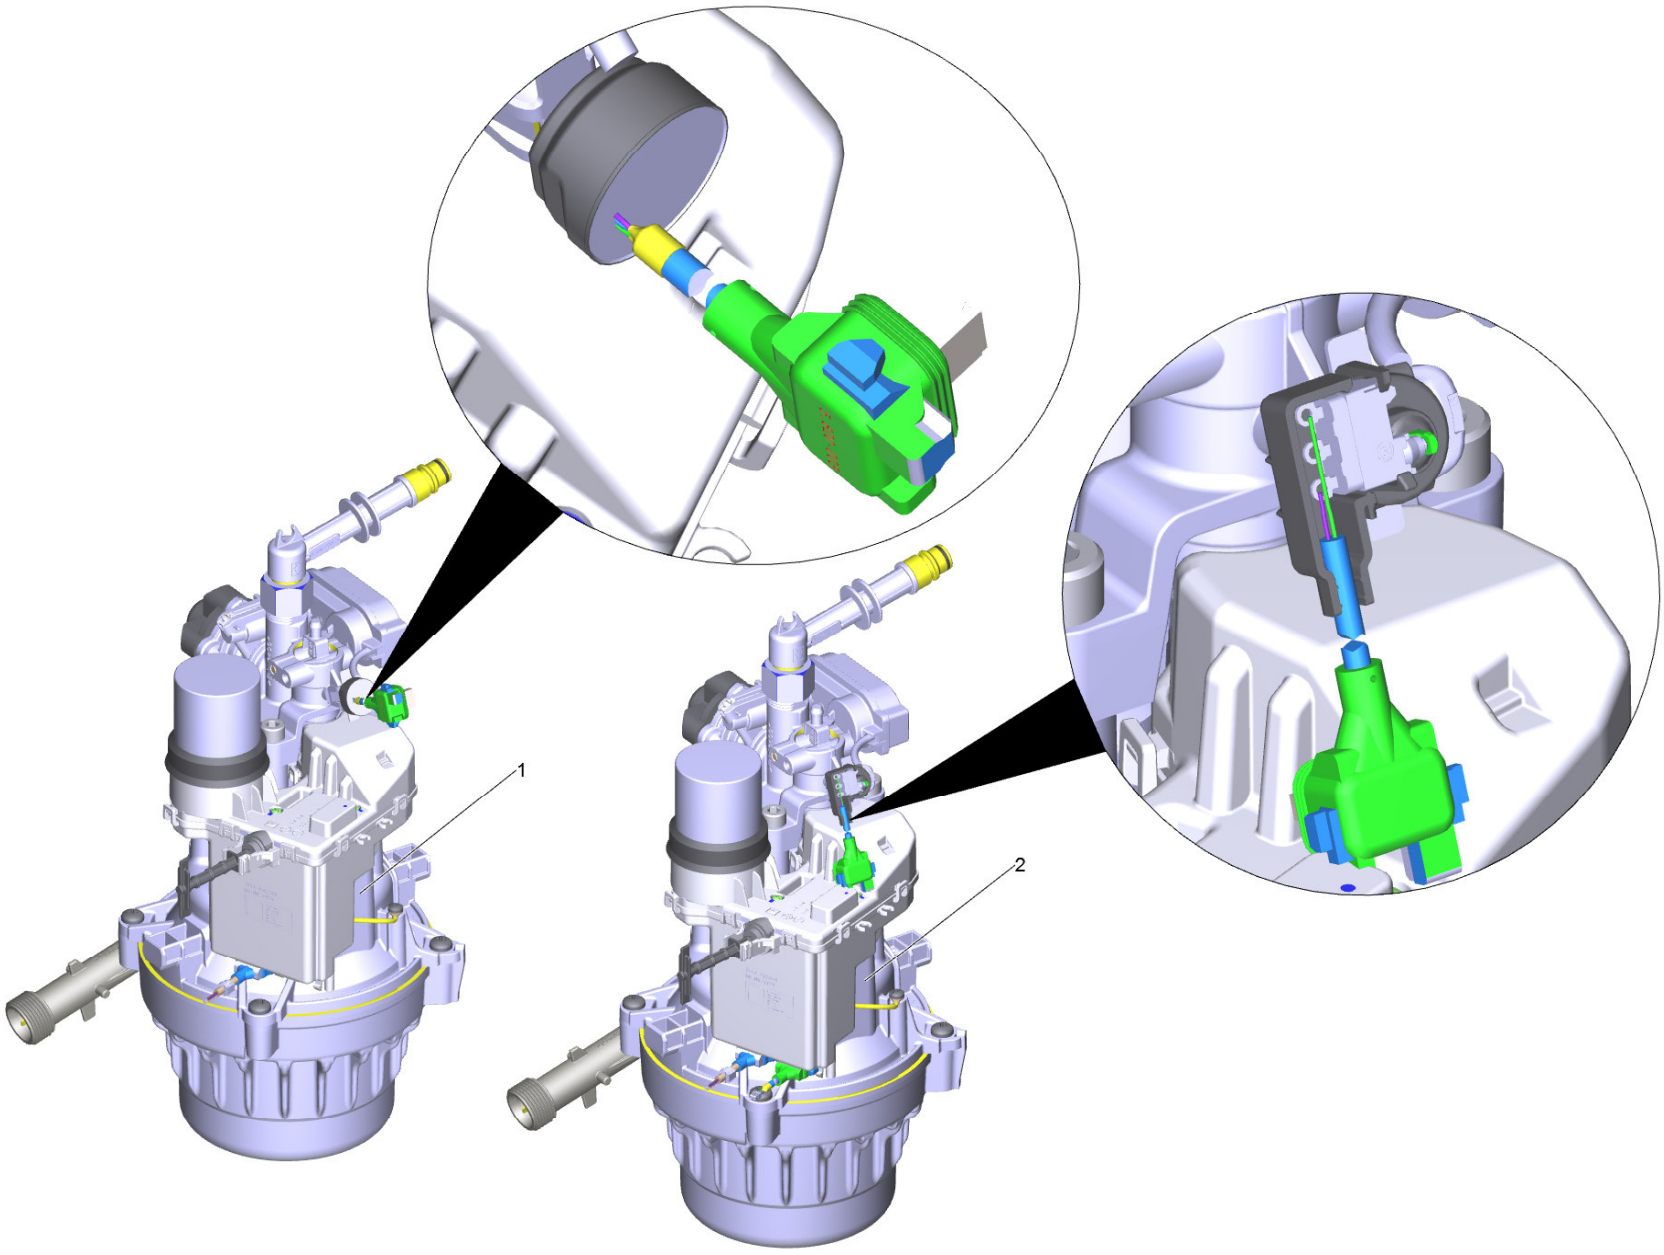

201 ETL K5 FC Premium Plus*EU (5.974-414.0)

POS	Artikelnr.	Beschreibung	Anzahl	Einheit	Fußnotentext
1		Pumpensatz kpl. K5 FC Premium Plus*EU	1	ST	VERSION 1
2		Pumpensatz kpl. K5 FC Plus *EU	1	ST	VERSION 2
10	4.775-111.3	G 180 Q Full Control *EU	1	ST	VERSION 1
		Positionstext1: to Pump set Pos.1 // zu Pumpensatz Pos.1			
11	2.643-906.0	MJ 145 3-in-1 Multi Jet Full Control	1	ST	
110	9.048-123.0	Drehknopf schwarz 2K	1	ST	
111	9.038-676.3	Gehaeuse hinten FC**	1	ST	
112	9.038-456.0	Chassis FC	2	ST	
114	9.002-443.0	ET-Satz Gehaeuse vorne	1	ST	
115	9.002-448.0	ET-Satz Teleskop Handgriff	1	ST	SATZ MIT 2 STUECK
120		Schlauchtrommel kpl. K4 FC Quick Connect	1	ST	
122	9.002-446.0	ET-Satz Bumper	1	ST	
123	9.012-681.0	RM Aufnahme Station	1	ST	
125	9.086-221.0	Schraube ATF 4.1x22	12	ST	
127	9.002-447.0	ET-Satz Handgriff	1	ST	
128	9.086-230.0	Schraube M4x16 ISO 7045 8.8 Zn/N	2	ST	
129	7.303-026.0	Schraube 4x16 -A2-70 (In6Rd)	4	ST	
130	5.317-896.0	Bolzen Standfuss	2	ST	
131	9.002-438.0	Rad paarweise FC 1K D160	1	ST	
132	9.002-434.0	ET-Satz Halter Zubehoer	1	ST	
135	9.002-449.0	ET-Satz Abdeckung vorne	1	ST	
136	9.002-435.0	Zubehoerset	1	ST	
137	9.002-445.0	ET-Satz Abdeckung oben	1	ST	
140	6.388-216.0	Schlauch DN 5	1	m	
150	6.465-031.0	Anschluss 3/4	1	ST	
999	9.038-444.0	Radkappe gelb	2	ST