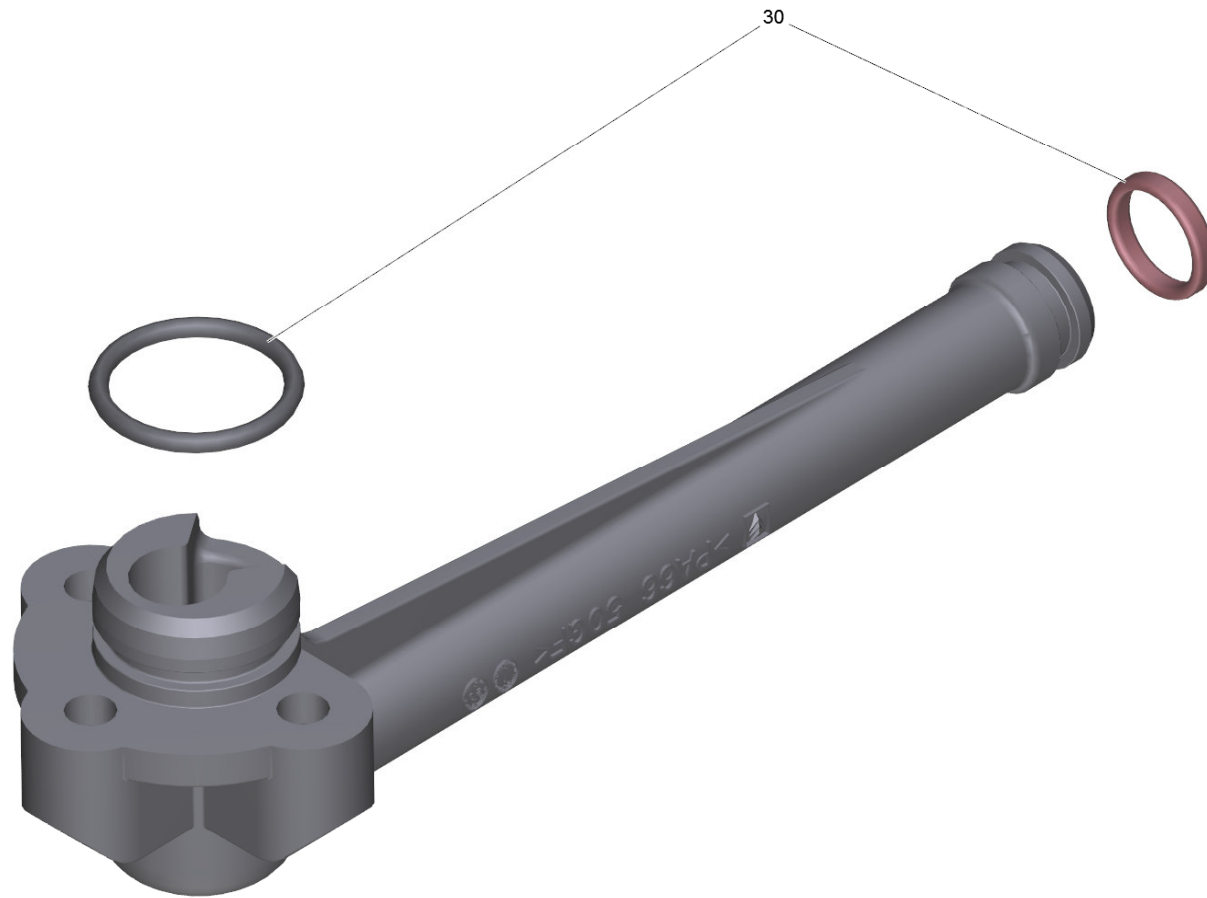

20 Pumpenkopf Alu FC ric (9.002-456.0)

POS	Artikelnr.	Beschreibung	Anzahl	Einheit
901	4.100-829.0	ET-Satz Ventile	1	ST
902	4.100-832.0	ET-Satz Dichtungen	1	ST

Ersatzteile unter www.gluesing.net