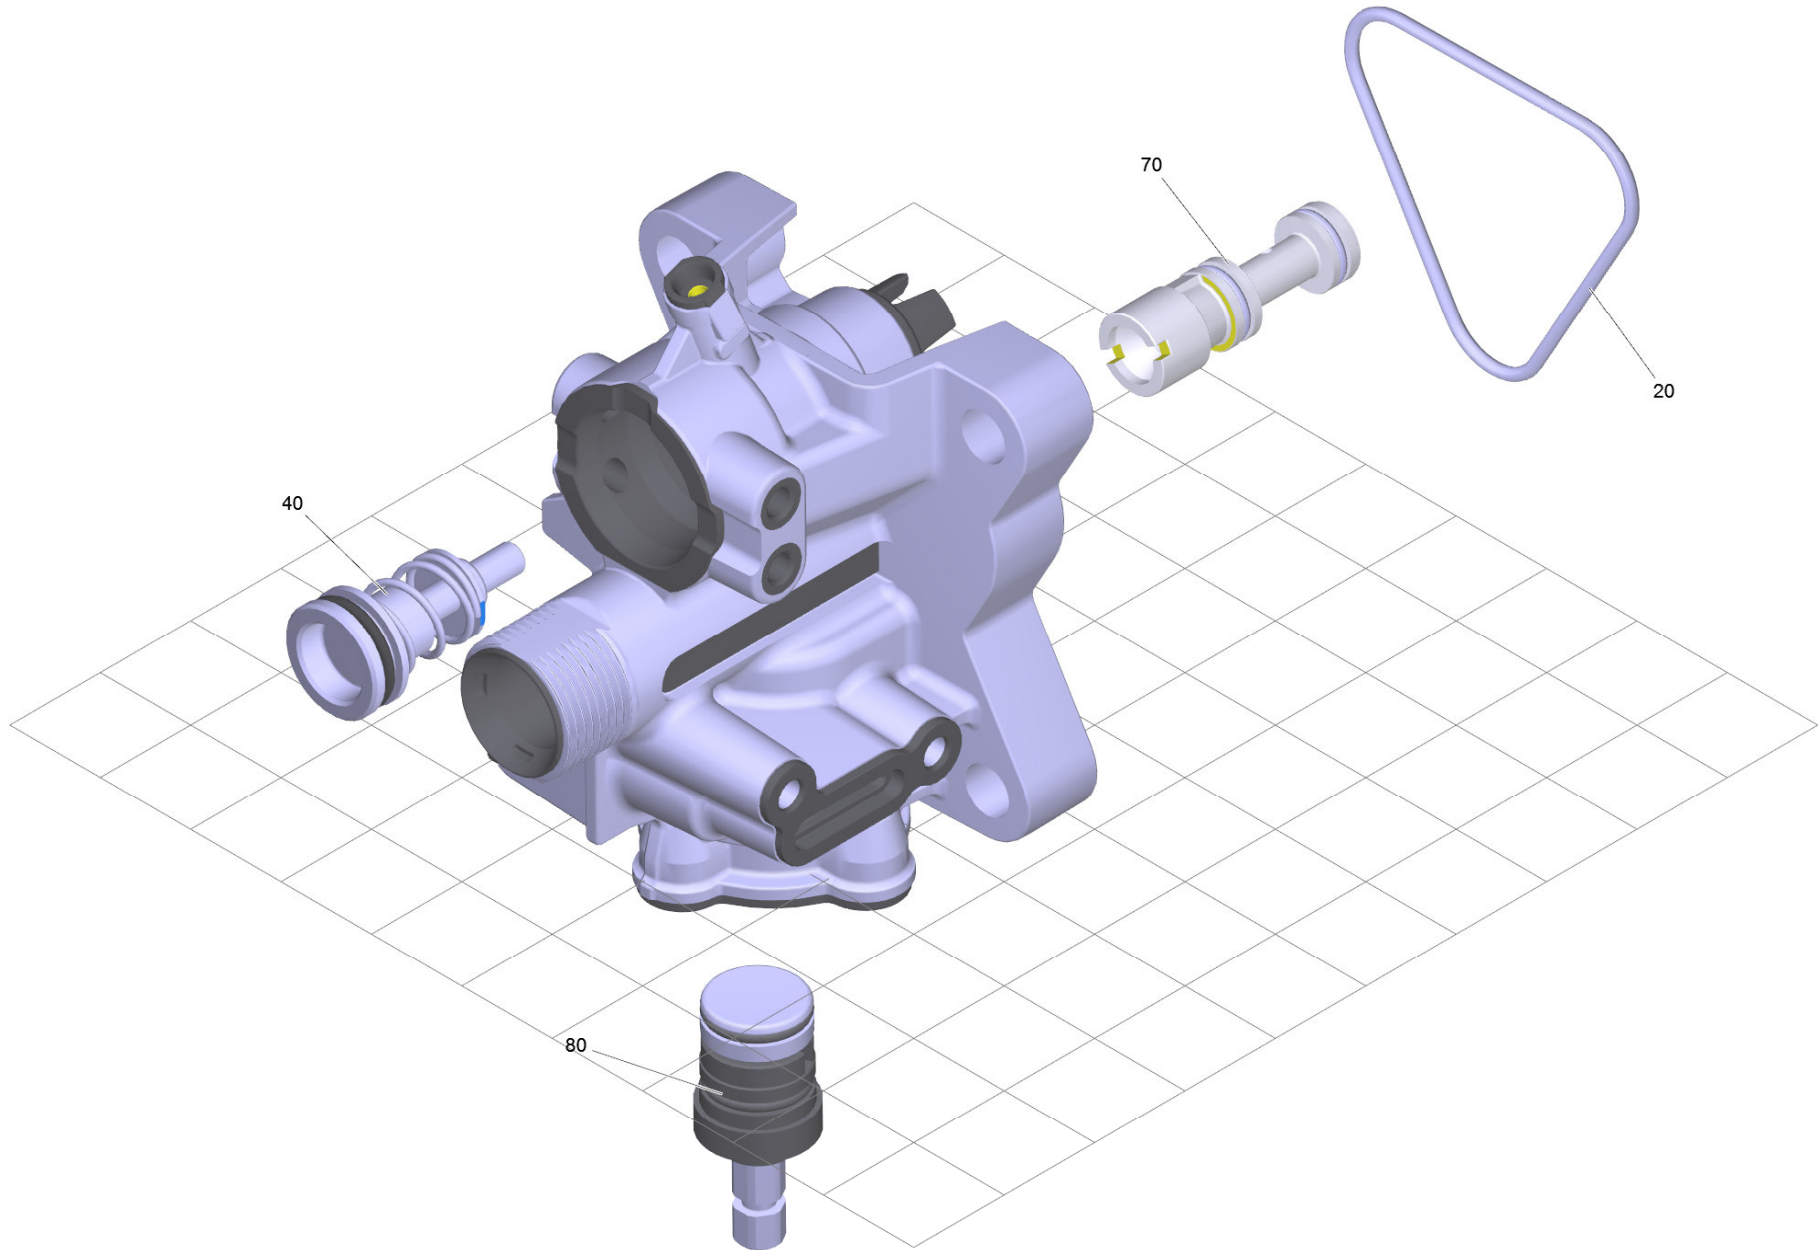

10 Spare part set control head (9.002-463.0)

POS	Artikelnr.	Beschreibung	Anzahl	Einheit
20	9.081-424.0	Formdichtung	1	ST
40	9.002-441.0	Druckkolben K5 FC	1	ST
70	9.002-466.0	Injektor Reinigungsmittel kpl.	1	ST
80	9.002-164.0	Bypassventil Kunststoff Ersatz	1	ST