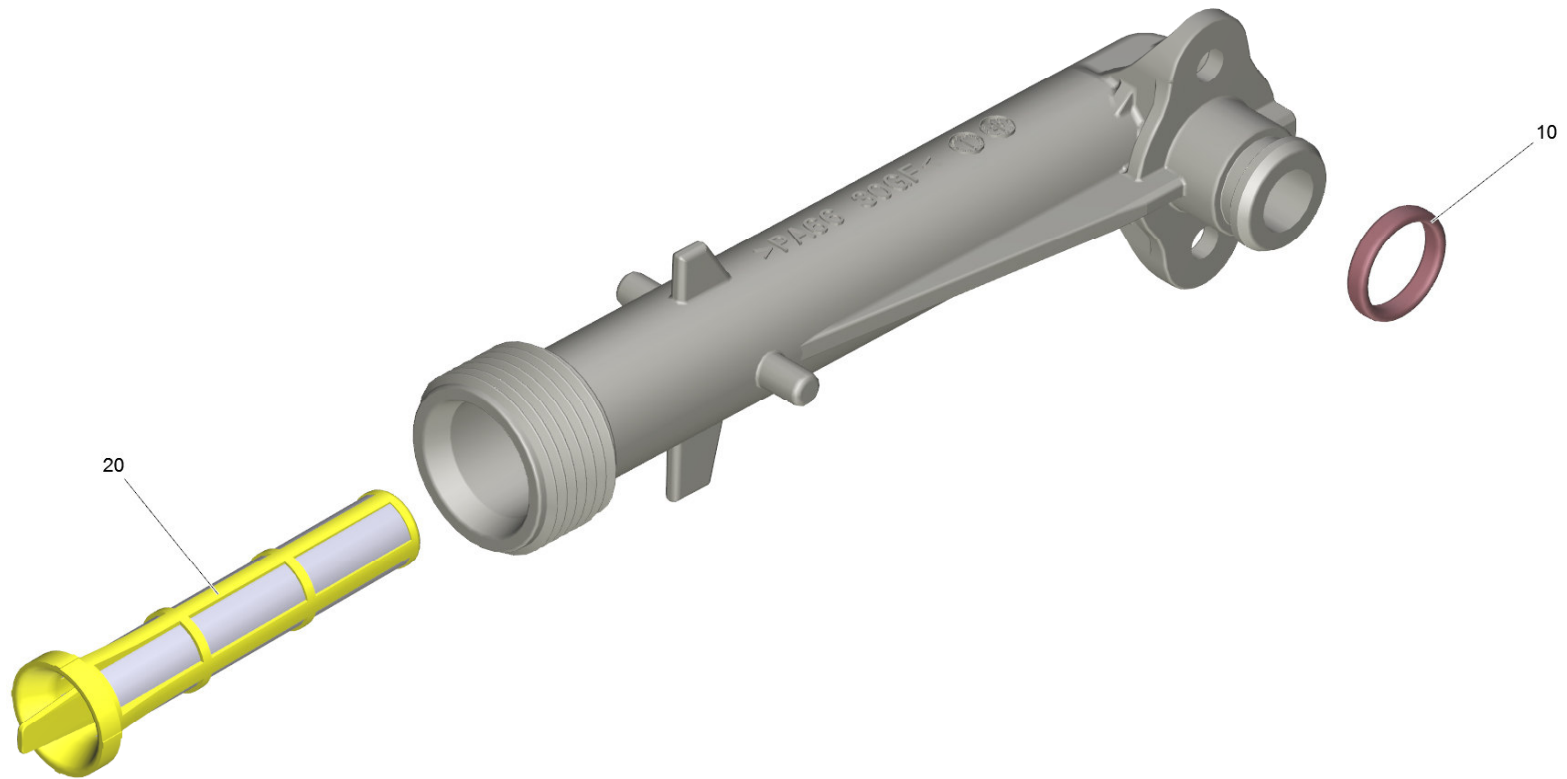

Ersatzteile unter www.gluesing.net

140 Sauganschluss kpl. FC +Filter (9.002-432.0)

POS	Artikelnr.	Beschreibung	Anzahl	Einheit
10	9.080-513.0	OR 12x2.1 EPDM 70 perox	1	ST
20	5.731-021.0	Feinfilter K4/K5	1	ST

Ersatzteile unter www.gluesing.net