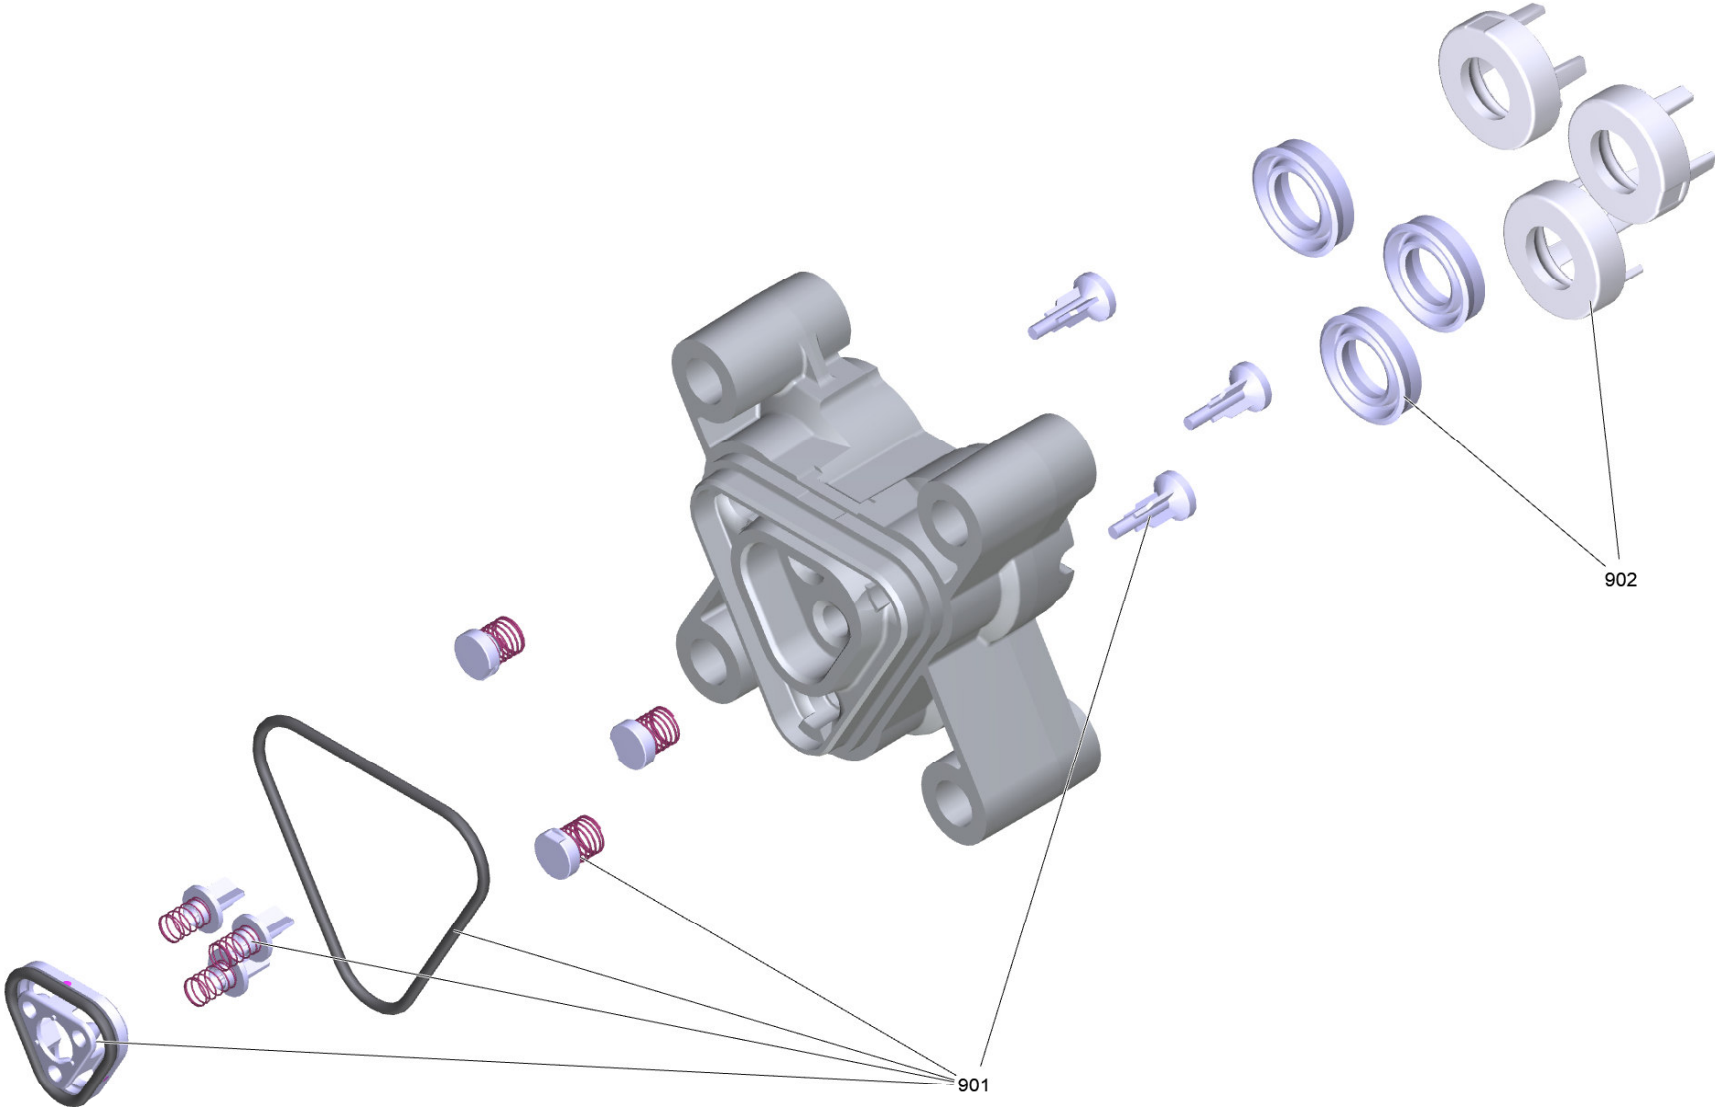

Ersatzteile unter www.gluesing.net

20 Pumpenkopf Alu FC ric (9.002-456.0)

POS	Artikelnr.	Beschreibung	Anzahl	Einheit
901	4.100-829.0	ET-Satz Ventile	1	ST
902	4.100-832.0	ET-Satz Dichtungen	1	ST

Ersatzteile unter www.gluesing.net