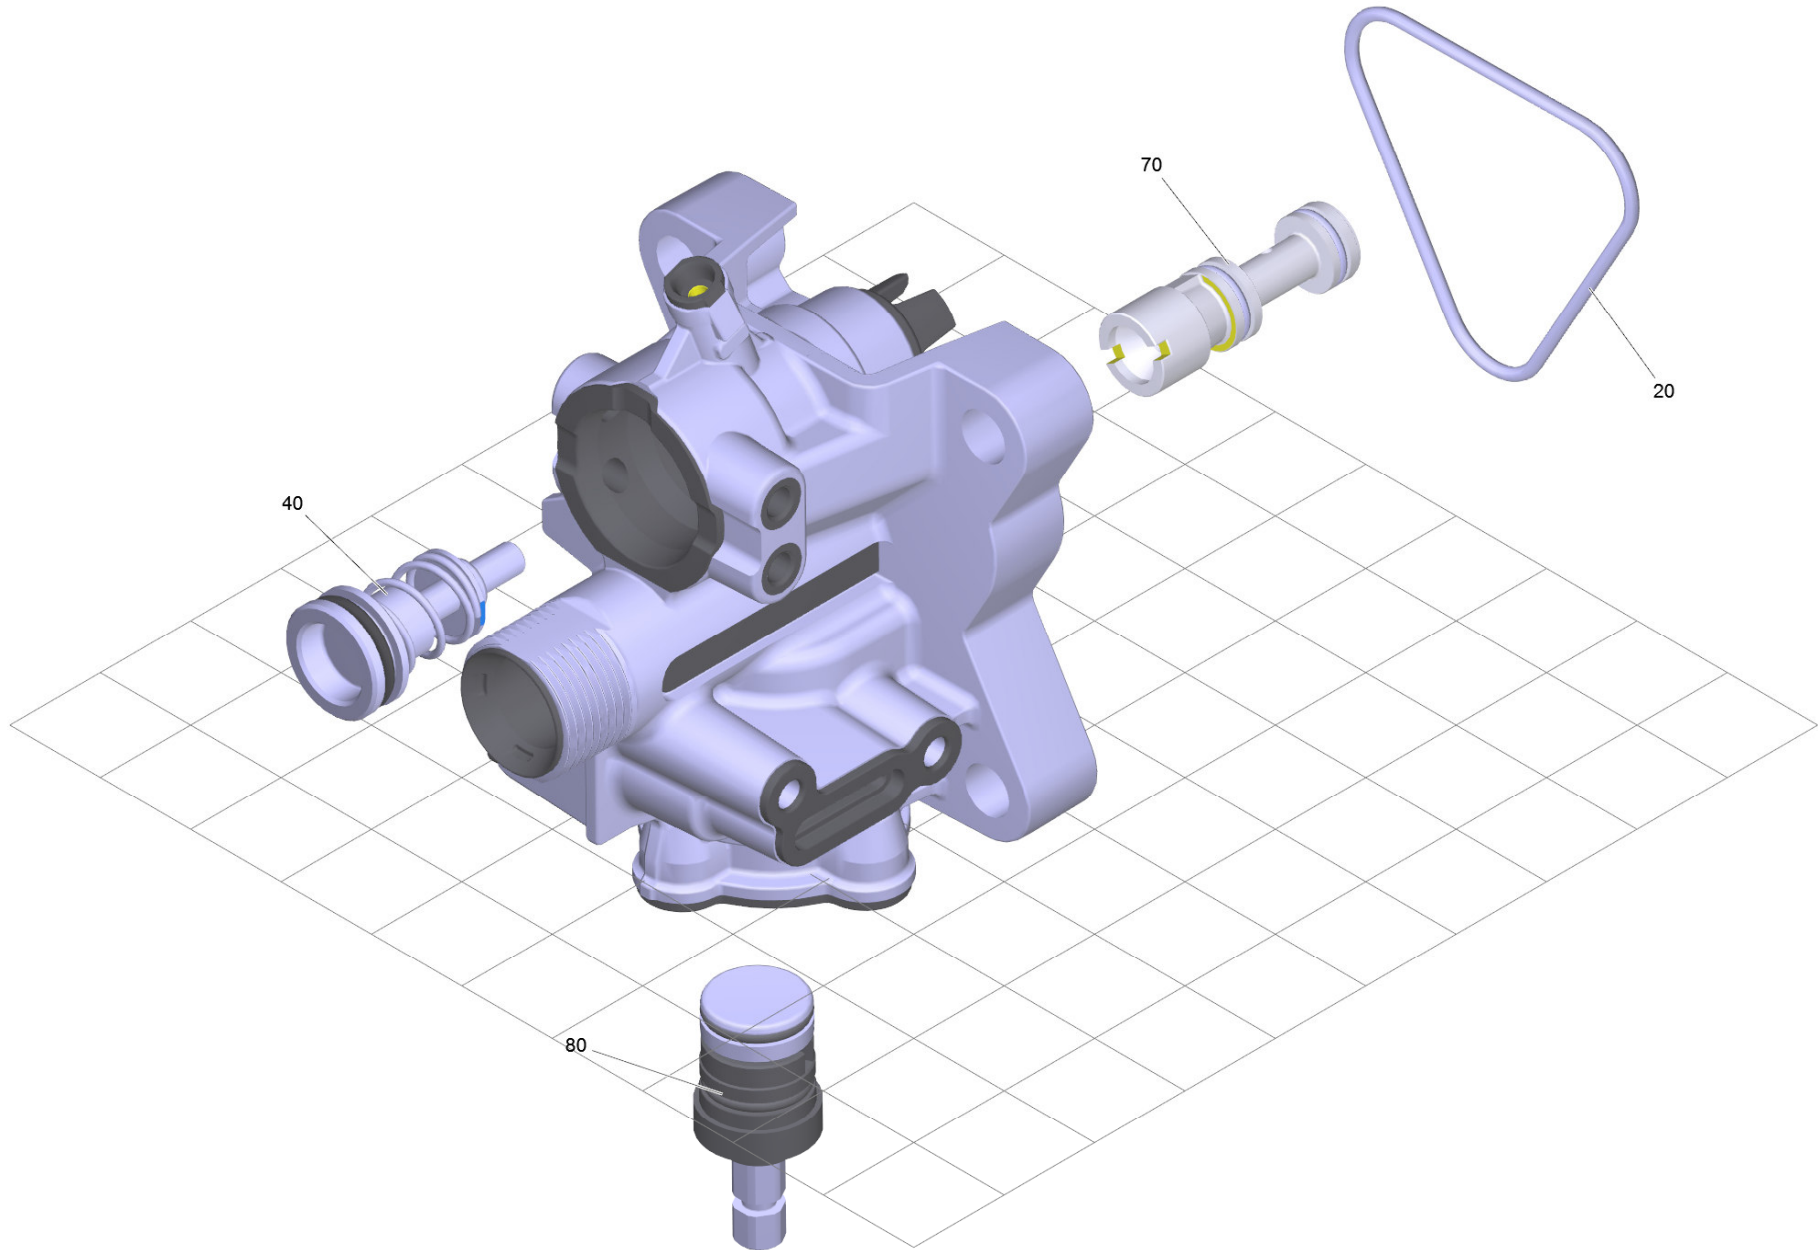

Ersatzteile unter www.gluesing.net

10 Motor komplett H85 *EU (WCM 3/3.5)

POS	Artikelnr.	Beschreibung	Anzahl	Einheit
40	4.401-198.0	Kugellager 6202-2RS -Wälzl.St DIN 625	1	ST
50	7.401-136.0	Kugellager 6303 St DIN 625 17x47x14	1	ST
60	7.306-092.0	Schraube M6x20-ST- 8.8-R3R (IN6RD)	4	ST
70	9.080-503.0	O-ring d.113,0x3.0 EPDM 70	1	ST
80	9.080-504.0	O-Ring seal 124x3 EPDM 70	2	ST
90	9.080-505.0	O-Ring seal 142.2x3 EPDM 70	1	ST
100	9.078-021.0	Nutring 17x35x5	1	ST

Ersatzteile unter www.gluesing.net

170 Pumpe und Steuergehaeuse Alu FC

POS	Artikelnr.	Beschreibung	Anzahl	Einheit
10	9.002-463.0	Spare part set control head	1	ST
11	9.002-464.0	ET-Satz Chemie	1	ST
12	4.584-022.0	Ventilbolzen kpl.	1	ST
20	9.002-456.0	Pumpenkopf Alu FC ric	1	ST
30	9.013-346.0	Sauganschluss kpl.	1	ST
50	9.086-199.0	Schraube	3	ST

10 Spare part set control head (9.002-463.0)

POS	Artikelnr.	Beschreibung	Anzahl	Einheit
20	9.081-424.0	Formdichtung	1	ST
40	9.002-441.0	Druckkolben K5 FC	1	ST
70	9.002-466.0	Injektor Reinigungsmittel kpl.	1	ST
80	9.002-164.0	Bypassventil Kunststoff Ersatz	1	ST