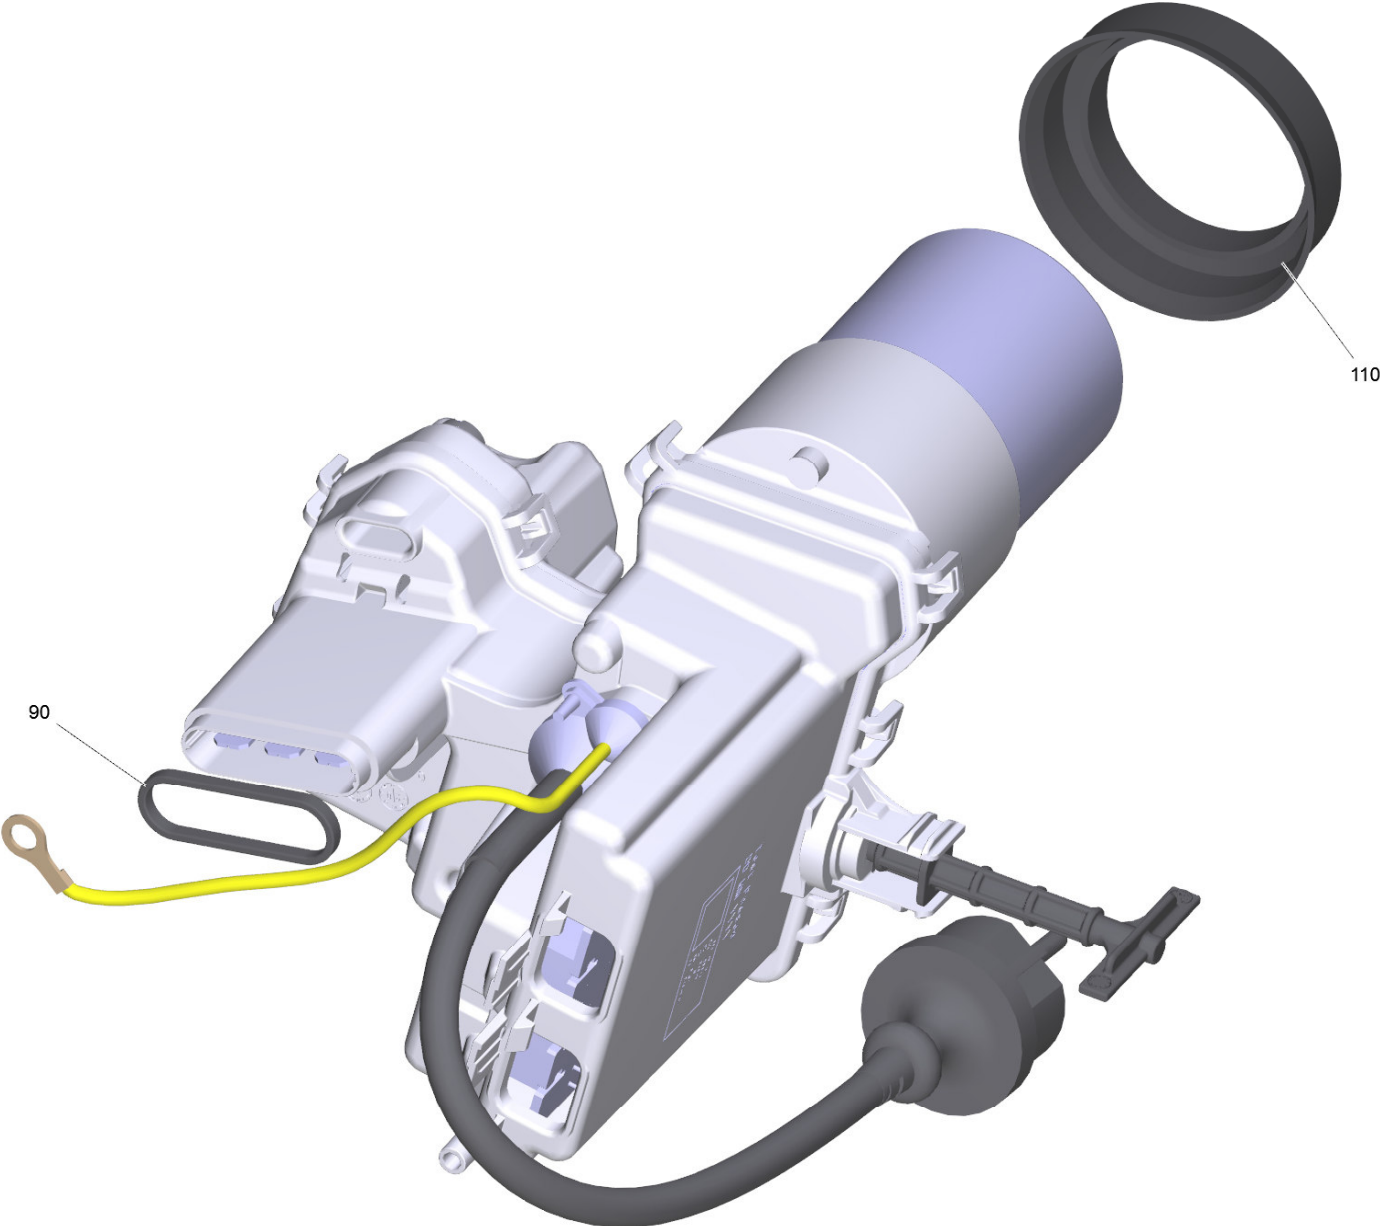

Ersatzteile unter www.gluesing.net

90 Elektro Kiste FC P EU (9.002-499.0)

POS	Artikelnr.	Beschreibung	Anzahl	Einheit
90	9.080-494.0	O-Ring 20x2 EPDM 70	1	ST
110	9.080-465.0	Dichtring Kondensator d.45, 70 Shore	1	ST

Ersatzteile unter www.gluesing.net