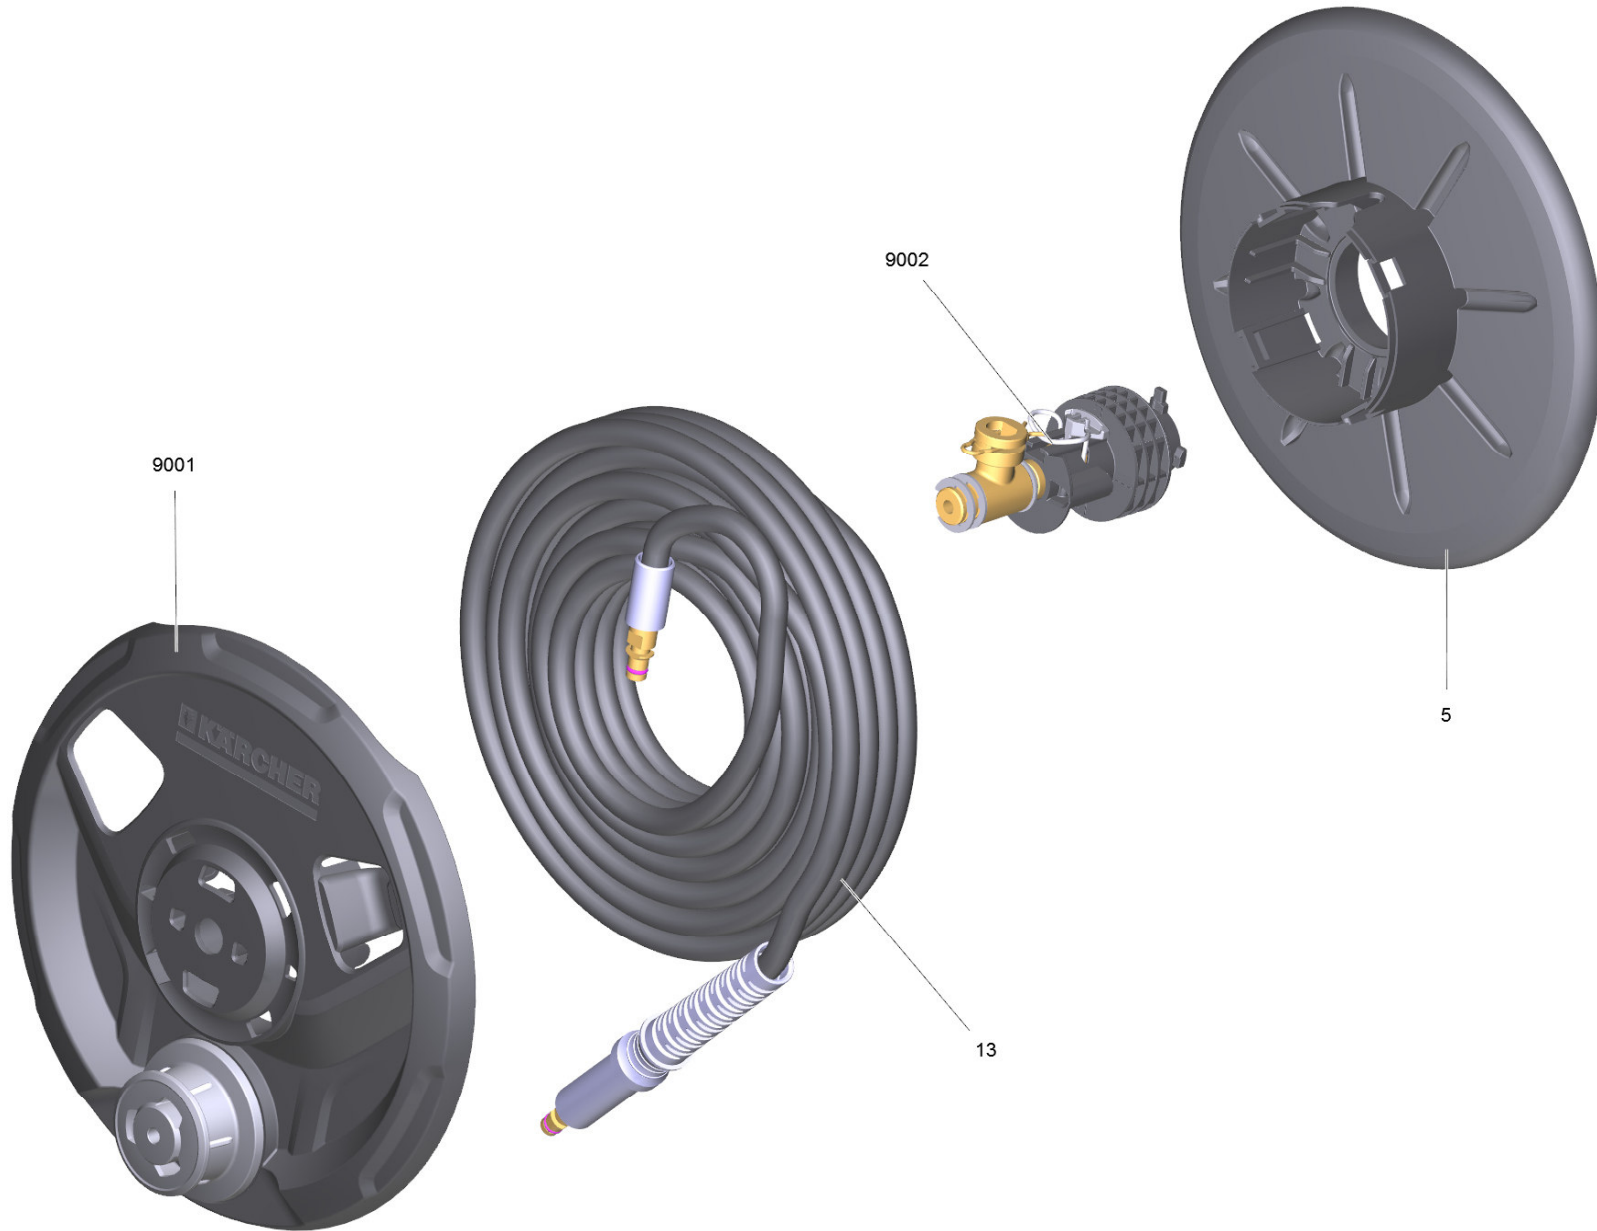

Ersatzteile unter www.gluesing.net

30 Sauganschluss kpl. (9.013-346.0)

POS	Artikelnr.	Beschreibung	Anzahl	Einheit
30	9.002-444.0	ET-Satz Dichtringe K5 FC	1	ST

Ersatzteile unter www.gluesing.net

11 MJ 145 3-in-1 Multi Jet Full Control (2.643-906.0)

POS	Artikelnr.	Beschreibung	Anzahl	Einheit
9500	2.640-729.0	O-Ring Set	1	ST

Ersatzteile unter www.gluesing.net

Ersatzteile unter www.gluesing.net

120 Schlauchtrommel kpl. K4 FC Quick Connect

POS	Artikelnr.	Beschreibung	Anzahl	Einheit
5	9.038-492.0	Schlauchtrommel innen	1	ST
13	6.391-794.0	HD-Schlauch 16MPa/9 60°C QC B	1	ST
9001	9.002-439.0	ET-Satz Schlauchtrommel	1	ST
9002	9.002-440.0	ET-Satz Schlauchtrommel	1	ST