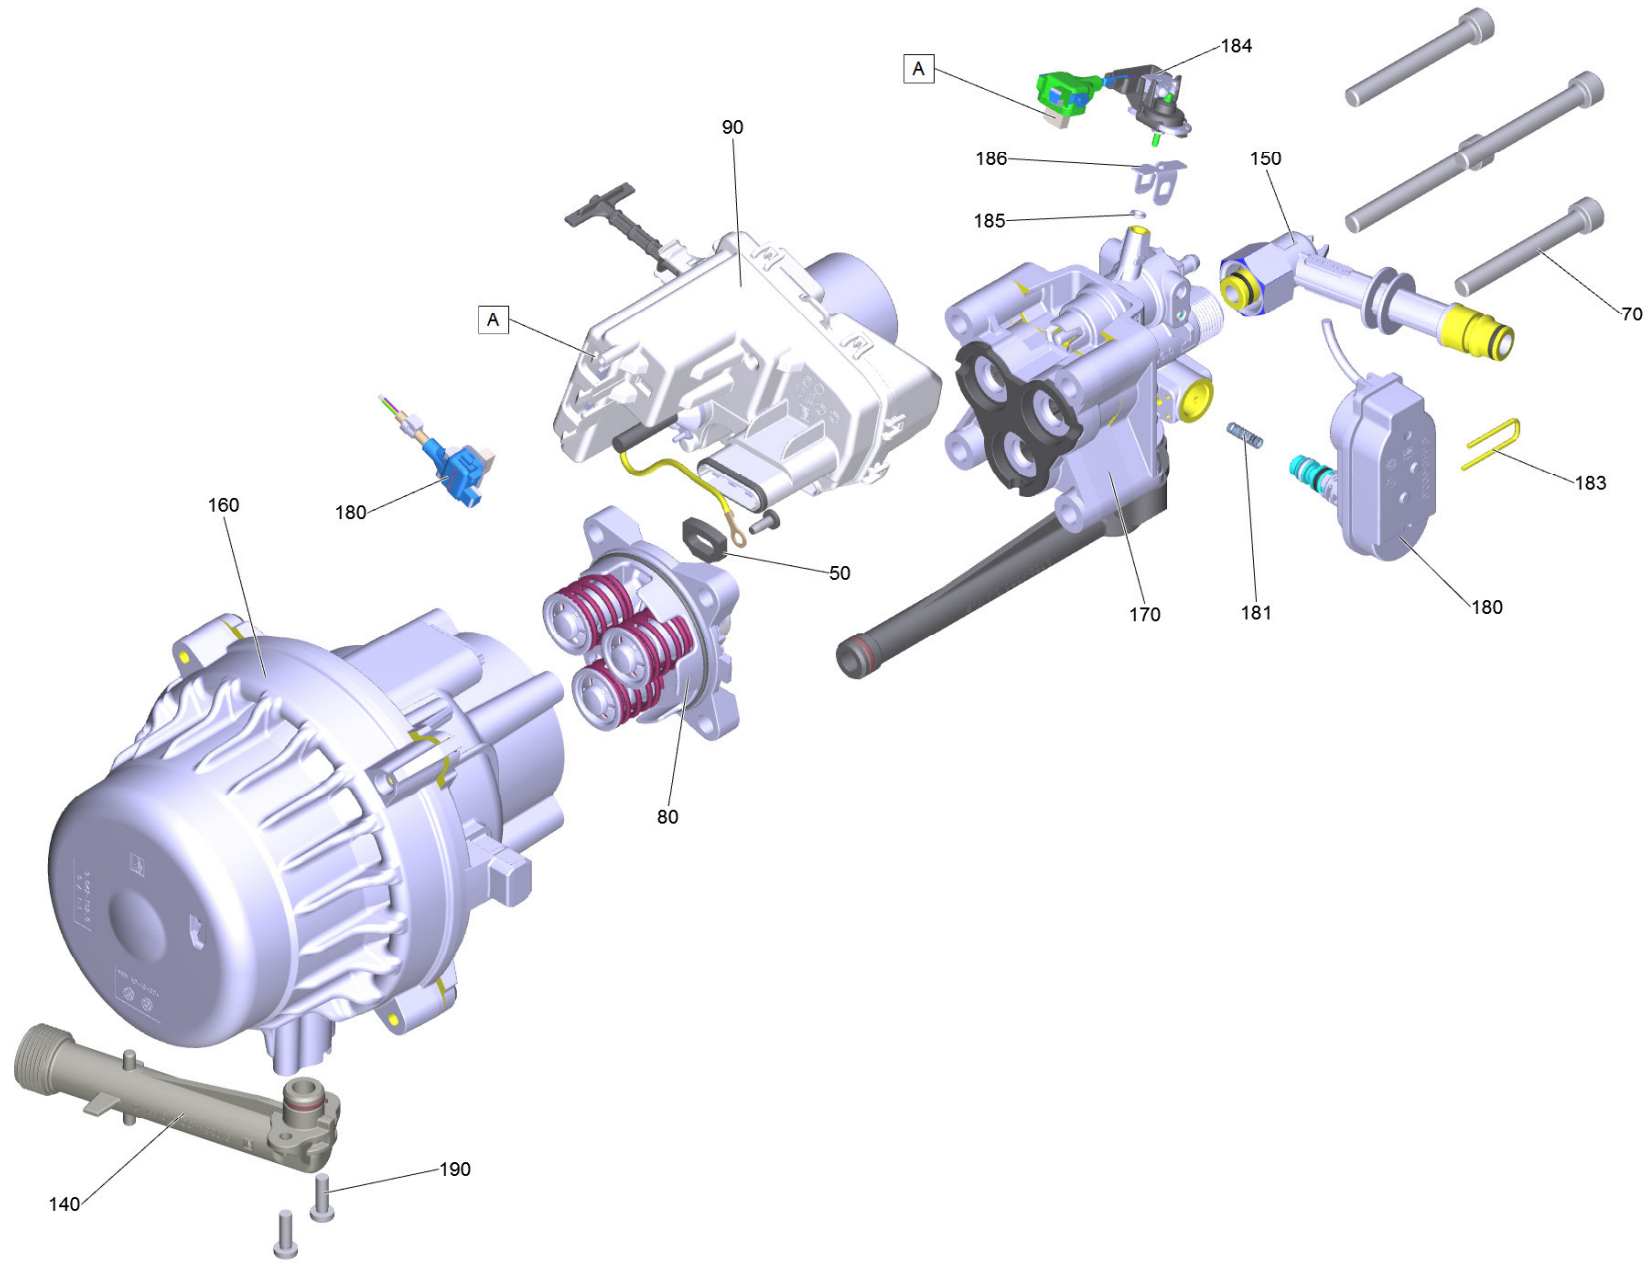

2 Pumpensatz kpl. K5 FC Plus *EU

POS	Artikelnr.	Beschreibung	Anzahl	Einheit
50	9.048-071.0	Dichtung	1	ST
70	7.306-151.0	Zyl.Schr. M8x65 -8.8-A2E ISO4762	4	ST
80		Geradschubfuehrung FC/SCR K5	1	ST
90	9.002-499.0	Elektro Kiste FC P EU	1	ST
140	9.002-432.0	Sauganschluss kpl. FC +Filter	1	ST
150	9.013-435.0	HD-Ausgang K5 FC AI	1	ST
160	9.002-467.0	Motor kpl.	1	ST
170		Pumpe und Steuergehaeuse Alu FC	1	ST
180	6.440-000.3	Hubantrieb kpl.	1	ST
181	5.333-215.0	Druckfeder Bypass	1	ST
183	5.048-048.0	Klammer	1	ST
184	6.630-985.3	Druckschalter	1	ST
185	6.363-716.0	O-Ring 2,2x1,7 -NBR 80	1	ST
186	5.048-047.0	Klammer Drucksensor	1	ST
190	7.303-076.0	Bl.Schr. ST4,8X13 -St-R2R (In6Rd)	2	ST