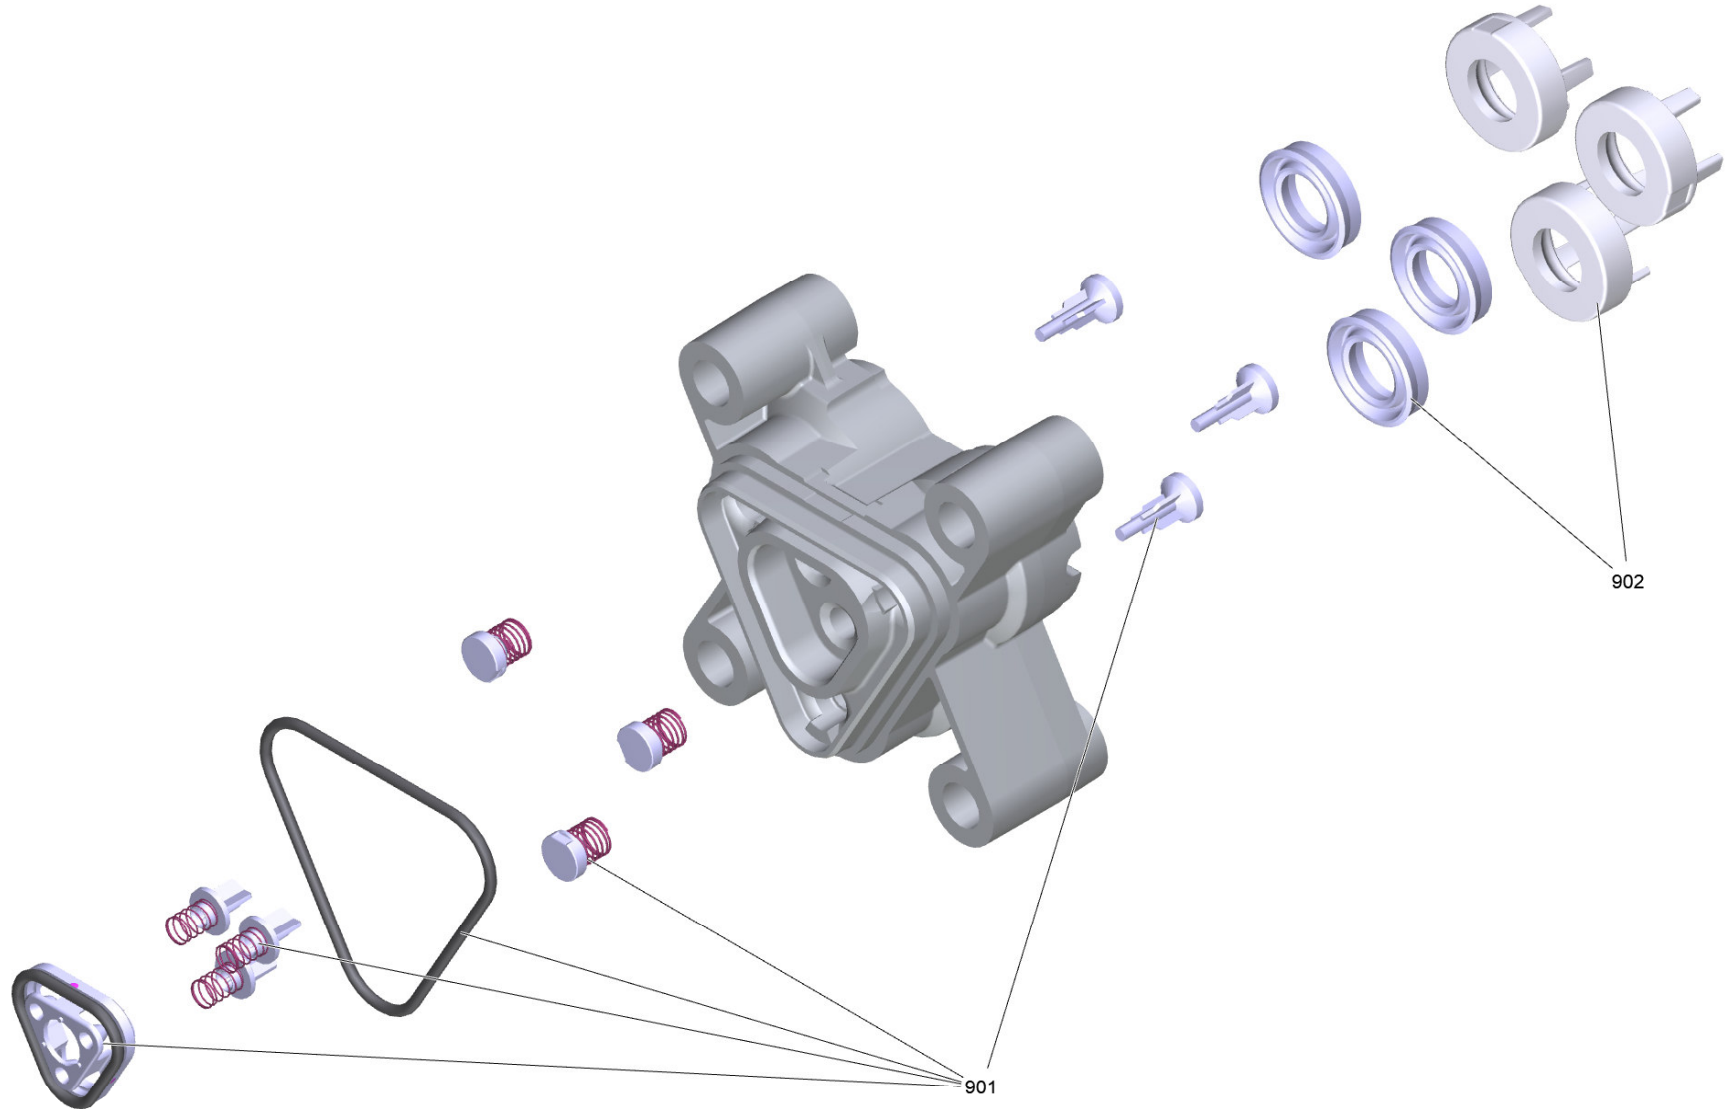

20 Pumpenkopf Alu FC ric (9.002-456.0)

POS	Artikelnr.	Beschreibung	Anzahl	Einheit
901	4.100-829.0	ET-Satz Ventile	1	ST
902	4.100-832.0	ET-Satz Dichtungen	1	ST

Ersatzteile unter www.gluesing.net