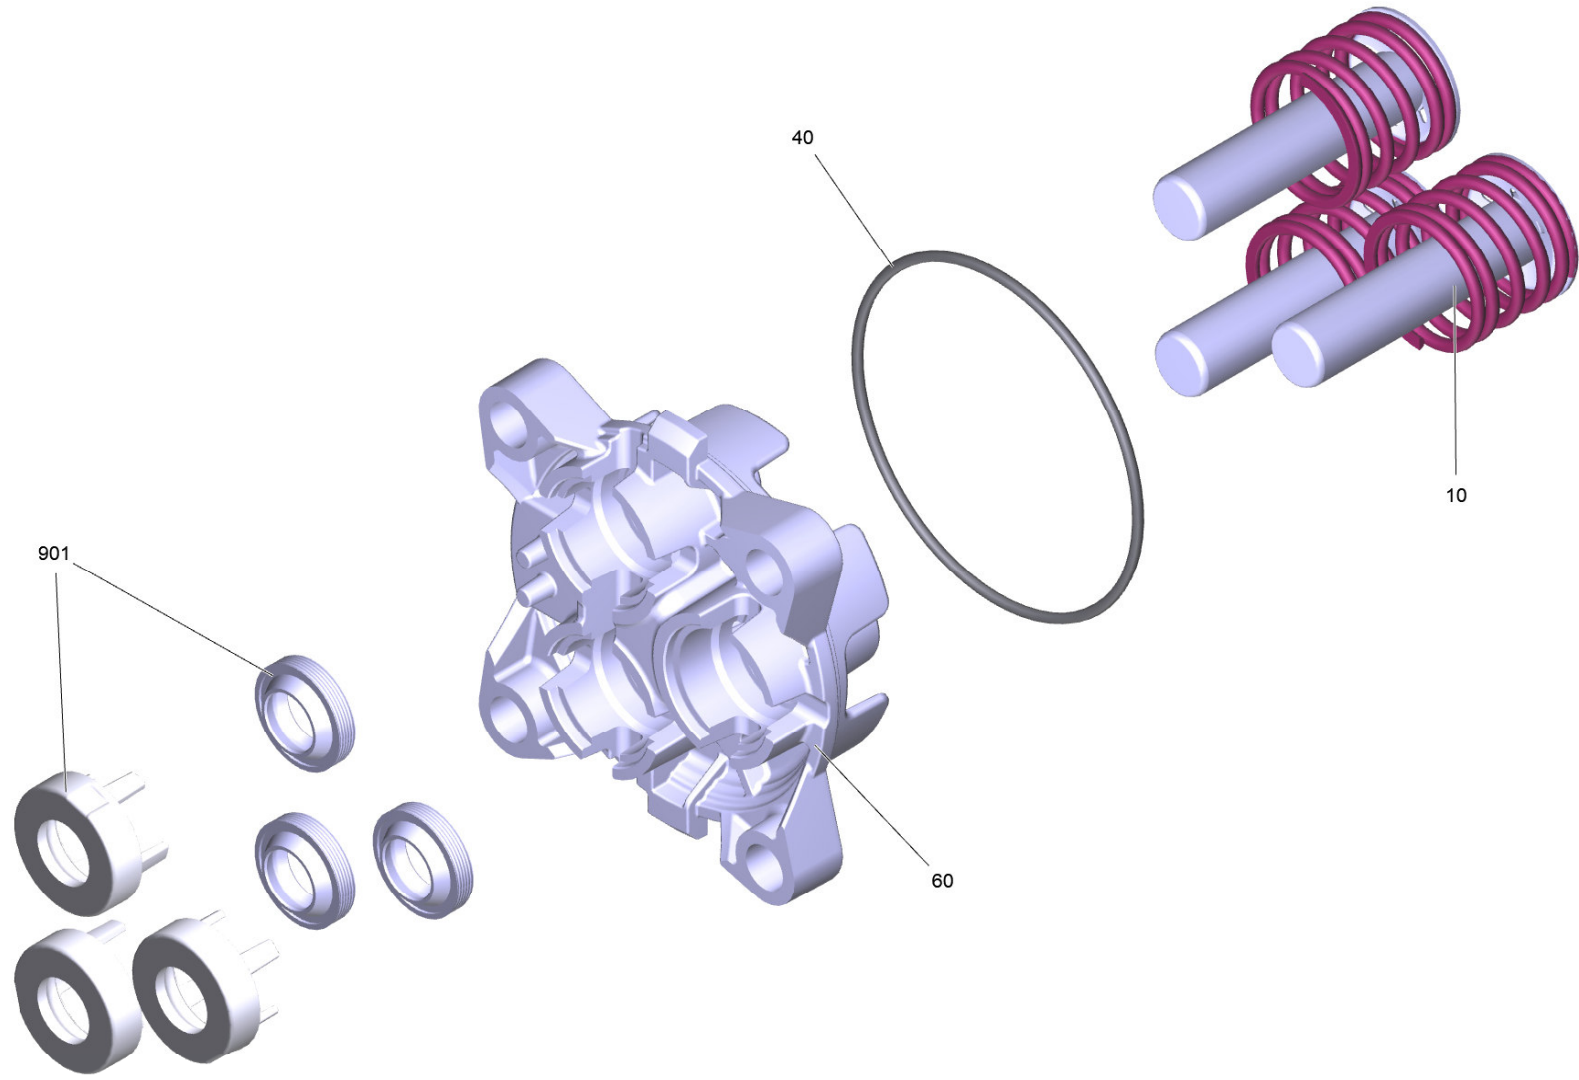

80 Geradschubfuehrung FC/SCR K5

POS	Artikelnr.	Beschreibung	Anzahl	Einheit
10	9.001-927.0	Kolben kpl.	3	ST
40	9.080-425.0	O-Ring 60 x 2 NBR 70	1	ST
60	9.042-151.0	Kolbenfuehrung Pumpe K5 FC	1	ST
901	4.100-832.0	ET-Satz Dichtungen	1	ST