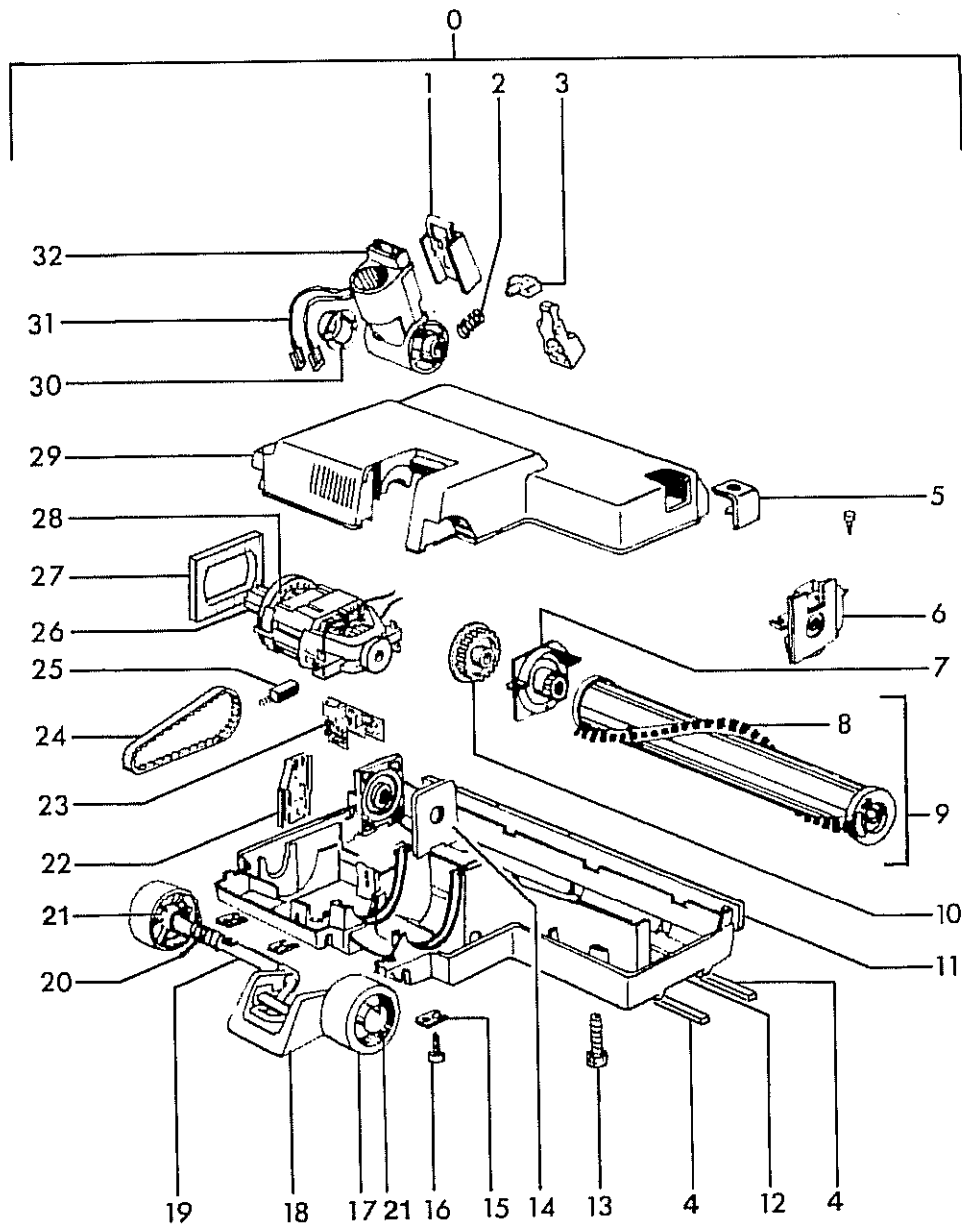

## 1.0 SAUGER-OBERTEIL

Pos	Teile-Nr	Stk.	Benennung
1	69060970	1	FILTERTUETEN
2	69060980	1	STOFFBEUTEL
3	69004340	1	ABDECKUNG
4	69033240	1	DECKELSCHLOSS
5	69004330	1	SCHALTERBEFESTIGUNG

6	69030730	1	LEITUNGSHAKEN
7	69004350	1	TUETENSICHERUNG
8	69004420	1	SCHLAUCH
9	69004360	1	DREHFEDER
10	69004380	1	BLATTFEDER
11	69031720	1	ABLUFFFILTER
12	69004410	1	DECKEL KPL.
13	69004400	1	DECKELDICHTUNG
14	69030740	1	LEITUNGSHAKEN
15	69004390	1	GESTAENGE M. LASCHE
16	63030280	4	KERBSCHR. 3,9X 13
17	69004430	1	HANDGRIFF
18	69004440	1	SICHERHEITSFILTER
19	69005510	1	KABELSATZ
20	69004510	1	KONTAKTSOCKEL
21	69004450	1	FUEHRUNG
22	69004890	1	DICHTUNG
23	69004470	1	SCHALTHEBEL
24	69004480	1	SCHALTER
25	69004870	1	VERSCHLEISSTEILESET
26	69004900	1	TOPF
27	69004490	1	STUETZGUMMI
28	69005530	1	GEBLAESEMOTOR
29	69004520	1	KOHLEBUERSTENSATZ
	-AMETEK		
29	69031930	1	KOHLEBUERSTENSATZ
	-AEG		
30	69004540	1	DICHTRING
31	69004550	3	SCHELLE M. SCHRAUBE
32	73063070	9	LINSENSCHR. M 5X 30
33	69004560	1	GEHAEUSE
34	69004570	1	STIEL U. 3 SCHR.
35	69004580	1	LEITUNG
36	69004610	1	KNICKSCHUTZTUELLE
37	69031310	1	ANTISTATIKLEITUNG
38	69008300	1	LEITERPLATTE
39	69004630	1	DRUCKSCHALTER
40	69009380	1	ZUBEHOERKLAMMER
41	63030340	1	KERBSCHR. 3,9X9,5
42	69033250	1	VERBINDUNGSHUELSE
43	69004280	2	SICHERUNGSFEDER
44	69038060	1	GRIFF KPL.
45	66475470	1	NETZANSCHLUSSKABEL
	/ 1.417-741.0		
45	69004300	1	KABEL MIT STECKER
	/ 1.417-131.0		
46	69004460	1	ABDECKUNG
47	69004500	1	SCHALLDAEMPFER
49	69032690	1	ZUBEHOERKORB

## 2.0 SAUGKOPF

Pos	Teile-Nr	Stk.	Benennung
0	69031300	1	SAUGKOPF KPL.
1	69004790	1	DECKEL
2	69004780	1	DRUCKFEDER
3	69004770	1	RASTE
4	69032860	2	BODENLEISTE
5	69004730	1	VERSCHLUSSKAPPE
6	69004720	1	LOSLAGER
7	69008190	1	FESTLAGER
8	69030610	1	BUERSTENSTREIFEN