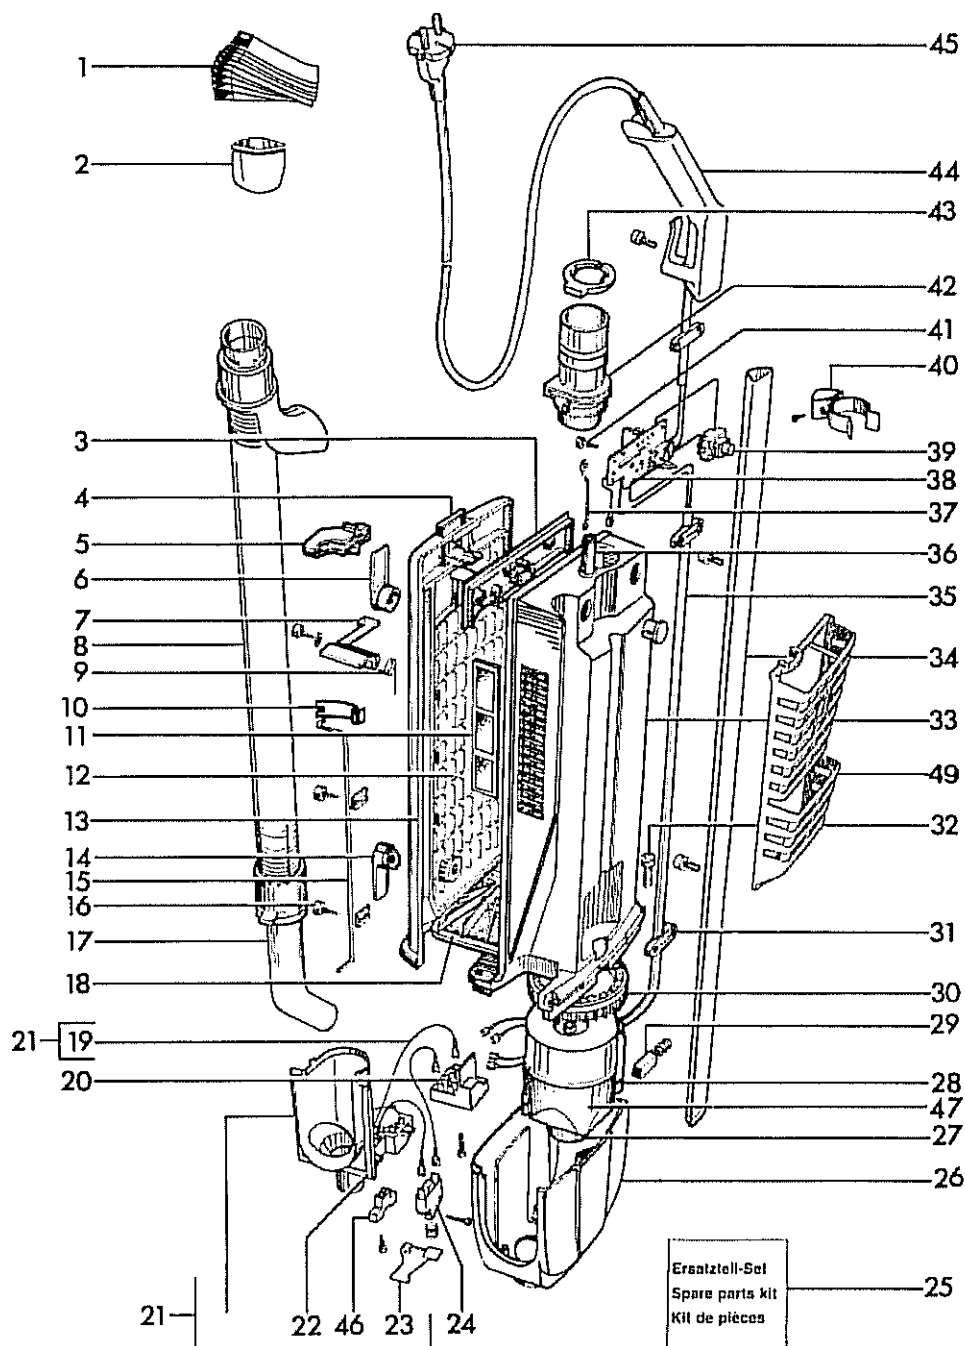

## TBS 32E (59522350)

## 1.0 SAUGER-OBERTEIL

Pos	Teile-Nr	Stk.	Benennung
1	69060970	1	FILTERTUETEN
2	69060980	1	STOFFBEUTEL
3	69004340	1	ABDECKUNG
4	69033240	1	DECKELSCHLOSS
5	69004330	1	SCHALTERBEFESTIGUNG

6	69030730	1	LEITUNGSHAKEN
7	69004350	1	TUETENSICHERUNG
8	69004420	1	SCHLAUCH
9	69004360	1	DREHFEDER
10	69004380	1	BLATTFEDER
11	69031720	1	ABLUFFFILTER
12	69004410	1	DECKEL KPL.
13	69004400	1	DECKELDICHTUNG
14	69030740	1	LEITUNGSHAKEN
15	69004390	1	GESTAENGE M. LASCHE
16	63030280	4	KERBSCHR. 3,9X 13
17	69004430	1	HANDGRIFF
18	69004440	1	SICHERHEITSFILTER
19	69005510	1	KABELSATZ
20	69004510	1	KONTAKTSOCKEL
21	69004450	1	FUEHRUNG
22	69004890	1	DICHTUNG
23	69004470	1	SCHALTHEBEL
24	69004480	1	SCHALTER
25	69004870	1	VERSCHLEISSTEILESET
26	69004900	1	TOPF
27	69004490	1	STUETZGUMMI
28	69005530	1	GEBLAESEMOTOR
29	69004520	1	KOHLEBUERSTENSATZ
	-AMETEK		
29	69031930	1	KOHLEBUERSTENSATZ
	-AEG		
30	69004540	1	DICHTRING
31	69004550	3	SCHELLE M. SCHRAUBE
32	73063070	9	LINSENSCHR. M 5X 30
33	69004560	1	GEHAEUSE
34	69004570	1	STIEL U. 3 SCHR.
35	69004580	1	LEITUNG
36	69004610	1	KNICKSCHUTZTUELLE
37	69031310	1	ANTISTATIKLEITUNG
38	69008300	1	LEITERPLATTE
39	69004630	1	DRUCKSCHALTER
40	69009380	1	ZUBEHOERKLAMMER
41	63030340	1	KERBSCHR. 3,9X9,5
42	69033250	1	VERBINDUNGSHUELSE
43	69004280	2	SICHERUNGSFEDER
44	69038060	1	GRIFF KPL.
45	66475470	1	NETZANSCHLUSSKABEL
	/ 1.417-741.0		
45	69004300	1	KABEL MIT STECKER
	/ 1.417-131.0		
46	69004460	1	ABDECKUNG
47	69004500	1	SCHALLDAEMPFER
49	69032690	1	ZUBEHOERKORB

## 2.0 SAUGKOPF

Pos	Teile-Nr	Stk.	Benennung
0	69031300	1	SAUGKOPF KPL.
1	69004790	1	DECKEL
2	69004780	1	DRUCKFEDER
3	69004770	1	RASTE
4	69032860	2	BODENLEISTE
5	69004730	1	VERSCHLUSSKAPPE
6	69004720	1	LOSLAGER
7	69008190	1	FESTLAGER
8	69030610	1	BUERSTENSTREIFEN