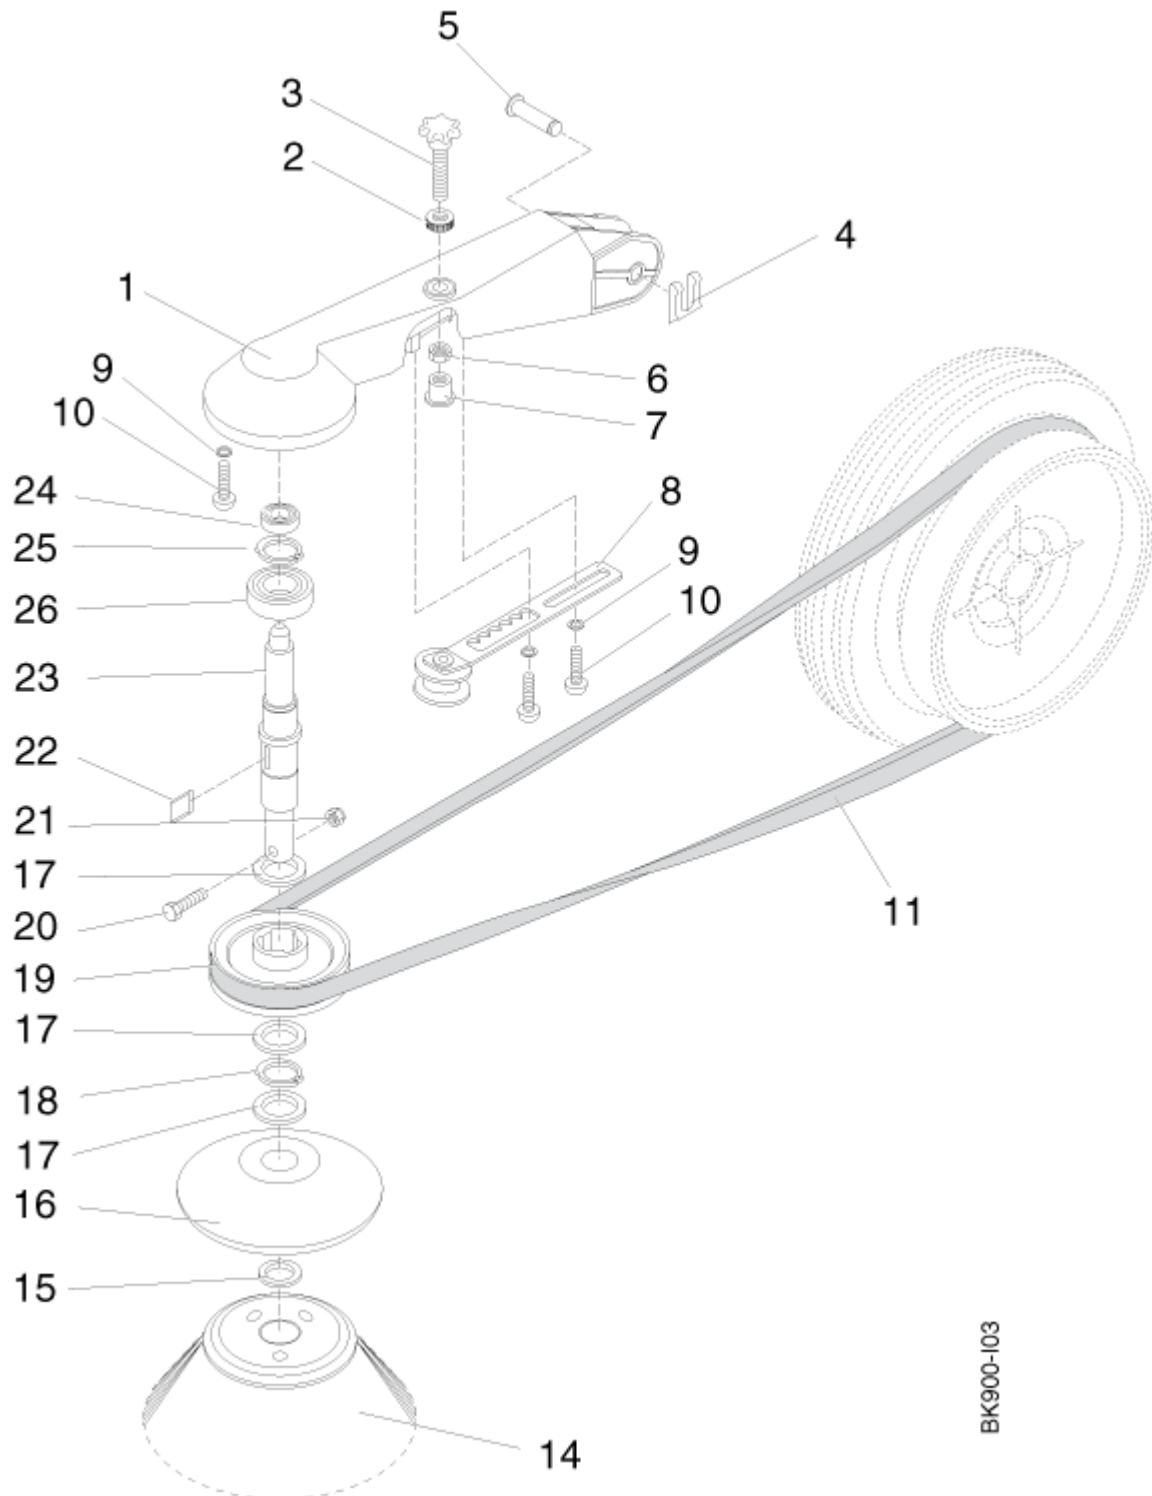

Rahmen

BK 900

26-04-2013

ET-Liste-Nr. BK90002

5

Ersatzteile unter www.gluesing.net

Rahmen

BK 900

26-04-2013

ET-Liste-Nr. BK90002

6

Pos	Artikelnr.	Me	Beschreibung
1	67096	2	Radkappe ø204 blau Col.10 0150 BK 900 ABS
2	60723	2	Rad
3	60724	2	Schmutzaenger
4	10028	8	CW Ejotschraube KA50x14 WN1411 verz
6	31000152	2	Wing Nut
7	6452	1	Sterngriff M 8
8	2762	2	Scheibe DIN125-A8,4 ISO 7089 zn
9	16135	1	Sechskantmutter M8x1 B 43 9 ZN
10	60725	1	Dichtprofil
11	303000075	1	Gewindestift M8x150 St
12	2793	1	CW Scheibe 8,4x2,0 A ISO 7093-1 zn
13	2758	2	CW Sechskantmutter M8 ISO 4032 zn
14	60730	1	Bolzen
15	303000201	1	Exzenterwelle 584x85x50 f. BK 900 ST
16	2754	6	Sechskantschraube M6x16
17	60726	2	Achse
18	11619	6	Mutter DIN985-M6-8 ISO 7042 zn
19	303000227	2	Abdeckung Ø205X50
20	60727	8	Passscheibe 16x22x0,5
21	60729	4	Buchse
23	27180	5	Sicherungsring 16 x1
24	60728	1	Ritzel
25	42853	2	Waelzlager 6003-2RS DIN6 25 Rillenkugell
26	40108	6	Blehschraube 4,8x32
27	60732	1	Keil
29	60642	1	Walzenbürste
30	53610	1	Stift Ø6x53
31	31000170	1	Welle

Side brush

BK 900

26-04-2013

ET-Liste-Nr. BK90003

7

BK900-103

Side brush

BK 900

26-04-2013

ET-Liste-Nr. BK90003

8

Pos	Artikelnr.	Me	Beschreibung
1	60717	1	Halter
2	27222	1	Raendelmutter
3	43286	1	Sterngriff M8x55
4	34480	1	Sicherungsscheibe D9 A2
5	60731	1	Bolzen
6	2758	1	CW Sechskantmutter M8 ISO 4032 zn
7	303000247	1	Schutzkappe ø11x12 PE
8	60718	1	Riemenrolle
9	2766	3	CW Scheibe 6,4x1,6 A ISO 7093-1 zn
10	34716	3	SHR BL- 6,3X25 C-H7981 ZN
11	60719	1	Keilriemen 8x1765
14	60641	1	Seitenbürste
15	60720	1	Passscheibe 14x20x0,5
16	60721	1	Abweisteller
17	60727	3	Passscheibe 16x22x0,5
18	27180	1	Sicherungsring 16 x1
19	60733	1	Keilriemenscheibe
20	8918	1	Sechskantschraube M6x30 D IN 933
21	11619	1	Mutter DIN985-M6-8 ISO 7042 zn
22	60732	1	Keil
23	303000246	1	Antriebswelle Seitenbesen BK900 ST
24	7114420	1	Waelzlager 6000-2RS
25	27279	1	Sicherungsring
26	44940	1	Waelzlager 6002-2RS