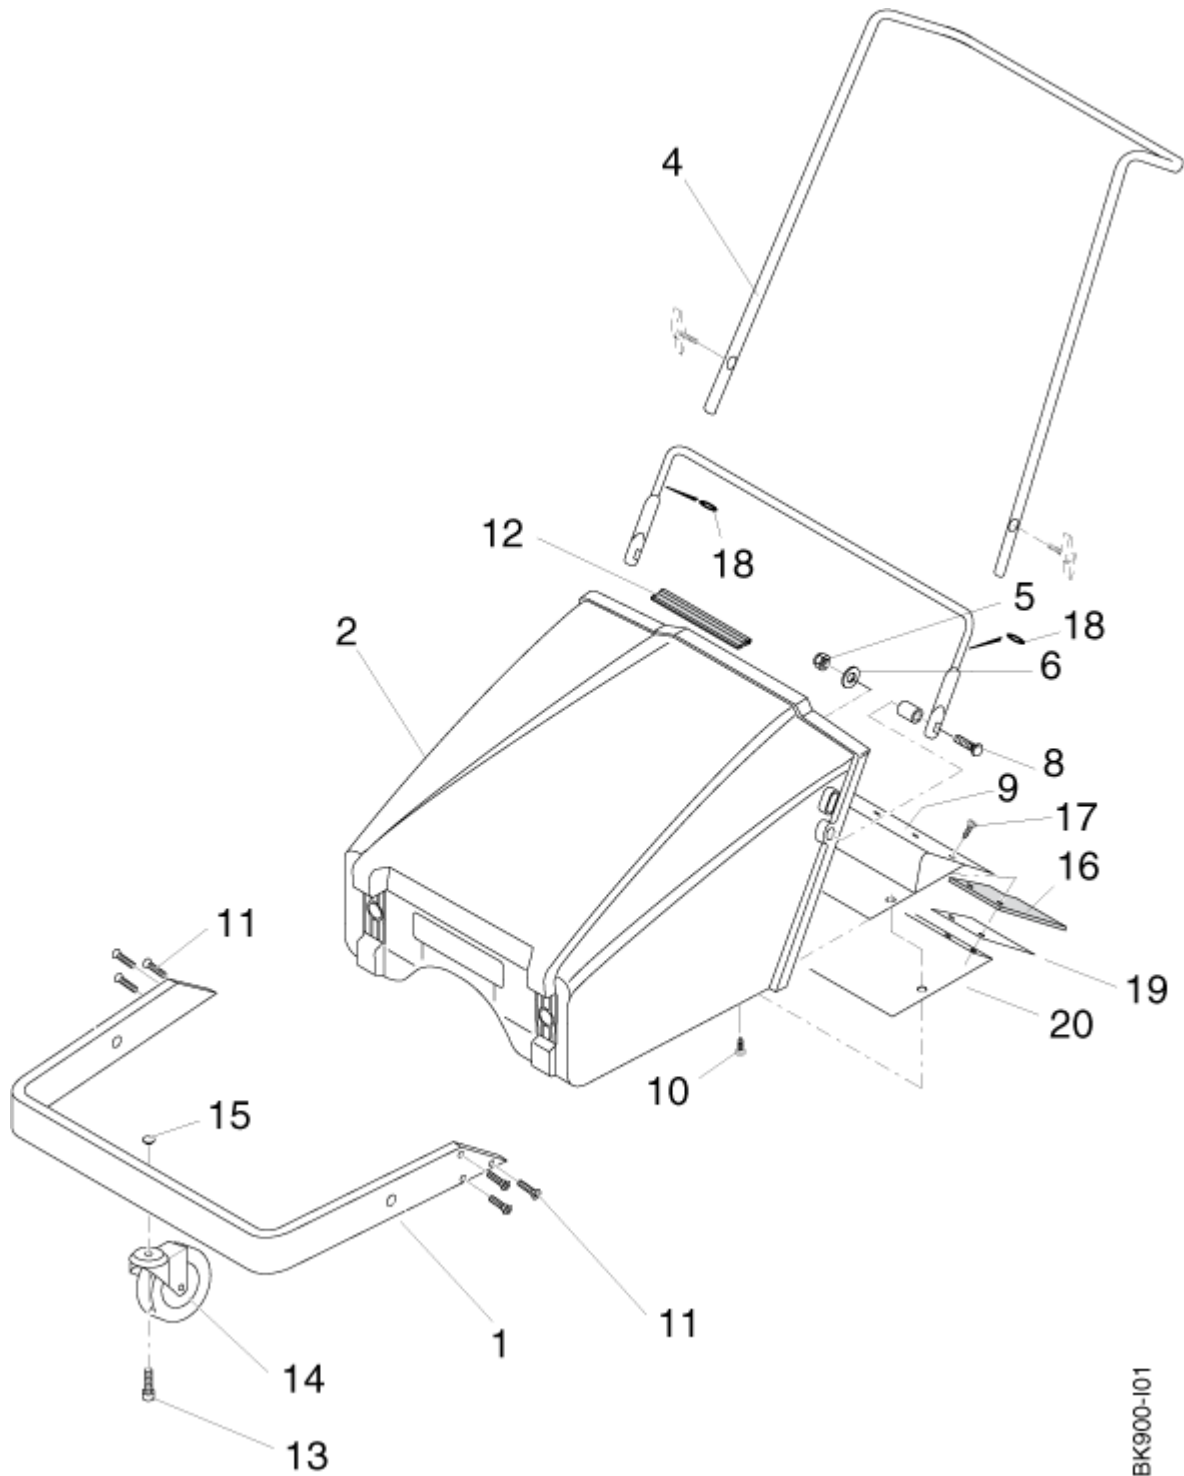

Container. Bow	3
Rahmen	5
Side brush	7

Container. Bow

BK 900

26-04-2013

ET-Liste-Nr. BK90001

3

BK900-101

Container. Bow

BK 900

26-04-2013

ET-Liste-Nr. BK90001

4

Pos	Artikelnr.	Me	Beschreibung
0	31000270	1	CARDBOARD BOX BK 900
1	303000256	1	Grundrahmen "BK 900"
2	64583	1	Schmutzbehälter BK 900 Kp I. ALTO blau consisting of: Pos. 2,3,5,6,7,8,9,10,12, 16,17,18
4	60712	1	Schubbügel
5	11619	2	Mutter DIN985-M6-8 ISO 7042 zn
6	2766	2	CW Scheibe 6,4x1,6 A ISO 7093-1 zn
8	17192	2	Schraube FI-Rd- M 6x 30
9	60715	1	Halter
10	5190	7	SHR BL- 4,8X13 C-H7981 ZN
11	8946	6	Senkschraube M6x16
12	60714	1	Dichtprofil
13	34220	1	Zyl. Schraube M10x 2 5
14	42964	1	Lenkrolle
16	60716	1	Gummileiste
17	8822	7	Blechschrabe 3,5x9,5
19	65600	1	Halteblech 1x460x34 f.Keh rleiste"BK 900"
20	65601	1	Winkelblech f.Kehleiste "BK 900" St