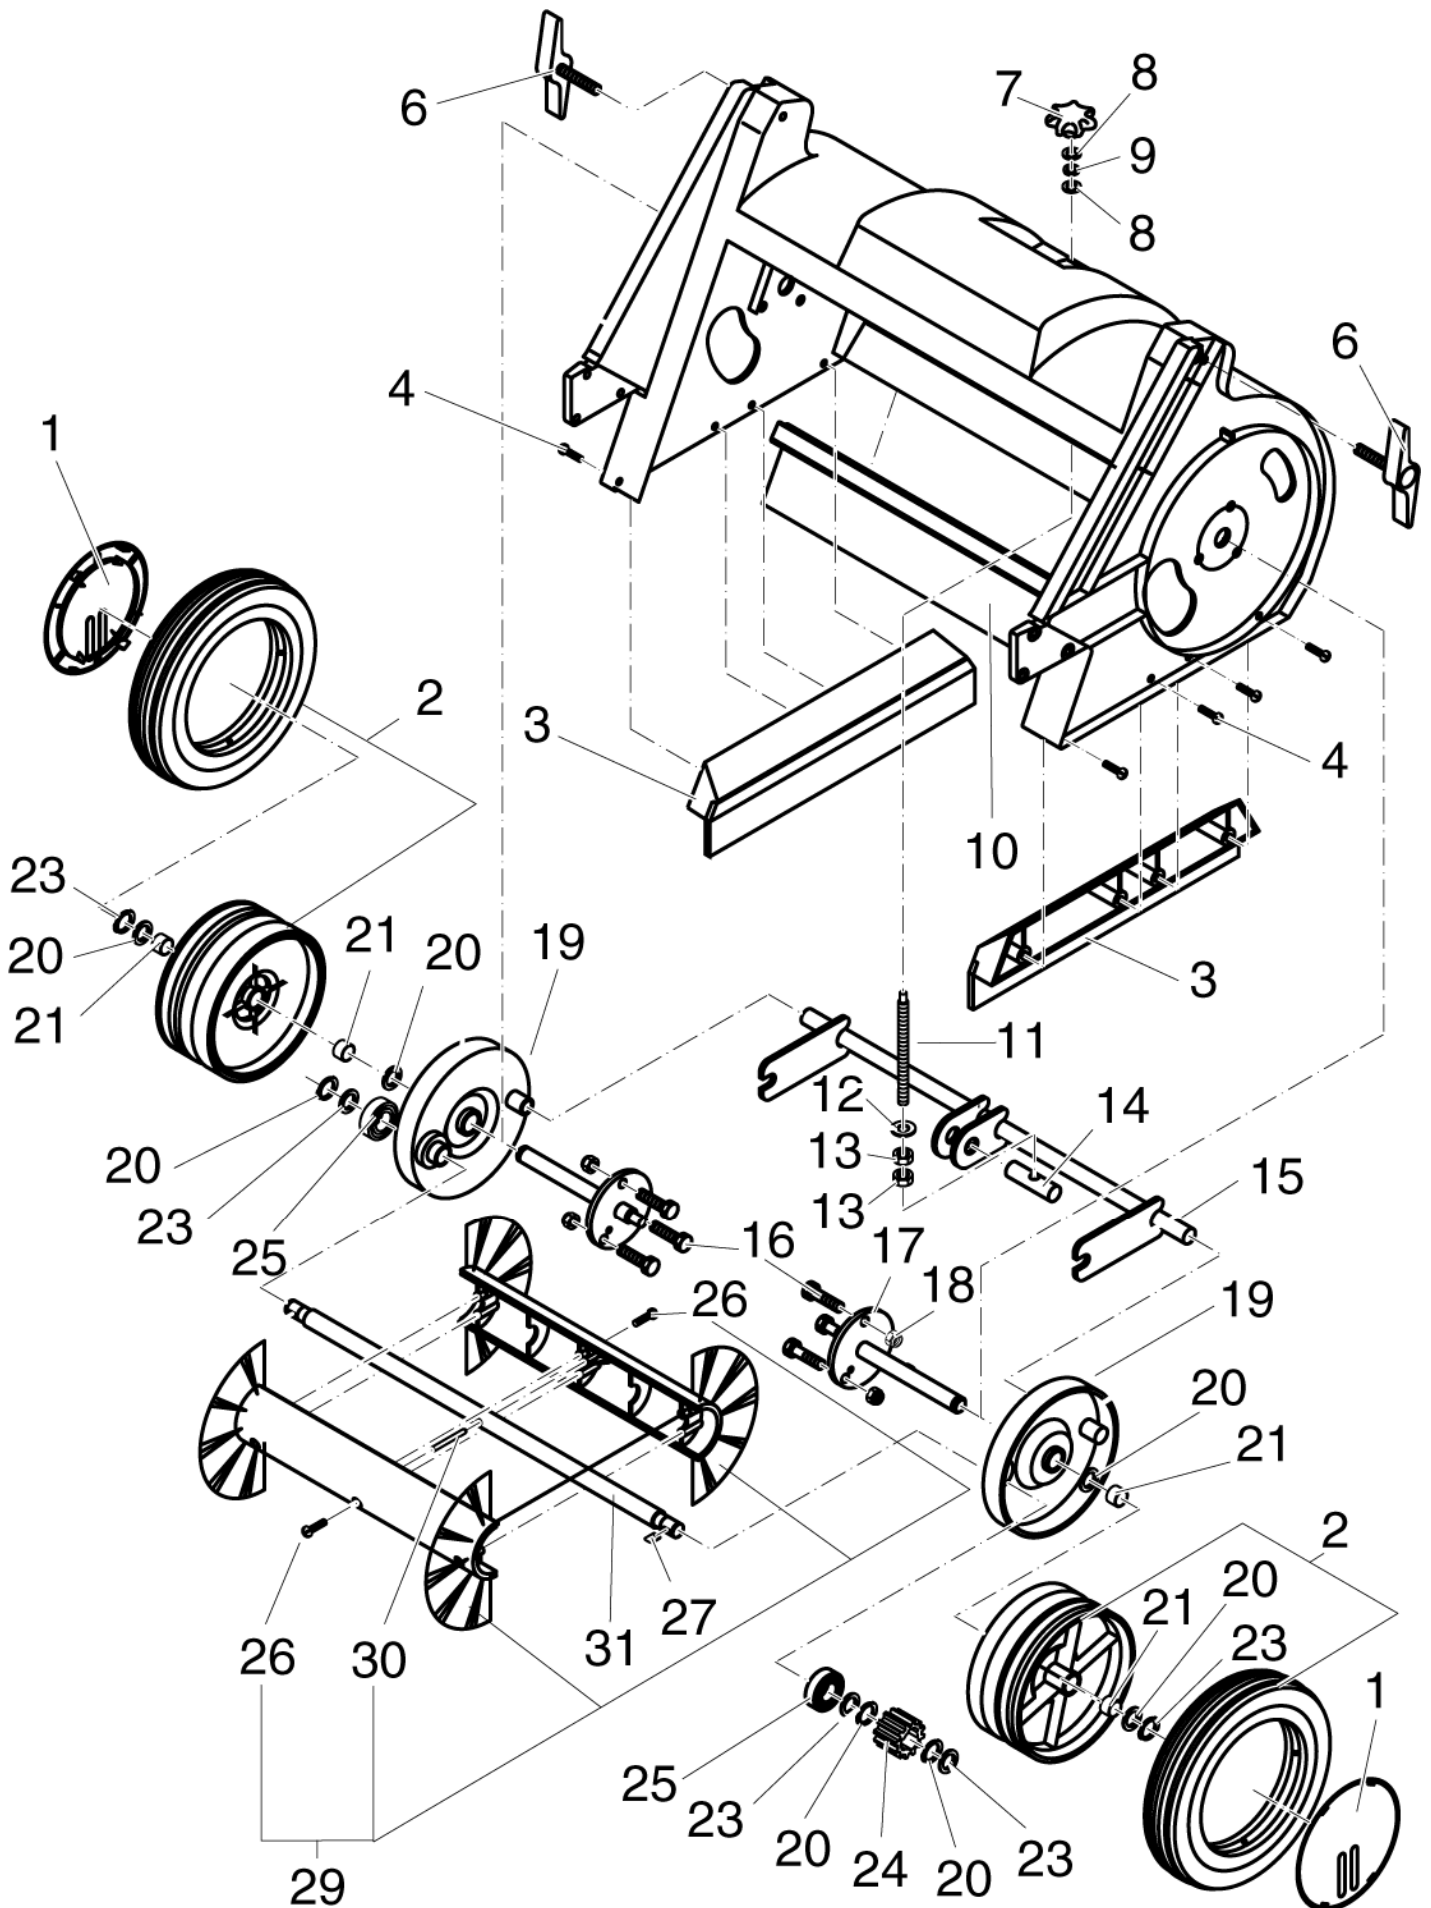

BK 900

26-04-2013

ET-Liste-Nr. BK90001

4

Pos	Artikelnr.	Me	Beschreibung
0	31000270	1	CARDBOARD BOX BK 900
1	303000256	1	Grundrahmen "BK 900"
2	64583	1	Schmutzbehälter BK 900 Kp I. ALTO blau consisting of: Pos. 2,3,5,6,7,8,9,10,12, 16,17,18
4	60712	1	Schubbügel
5	11619	2	Mutter DIN985-M6-8 ISO 7042 zn
6	2766	2	CW Scheibe 6,4x1,6 A ISO 7093-1 zn
8	17192	2	Schraube FI-Rd- M 6x 30
9	60715	1	Halter
10	5190	7	SHR BL- 4,8X13 C-H7981 ZN
11	8946	6	Senkschraube M6x16
12	60714	1	Dichtprofil
13	34220	1	Zyl. Schraube M10x 2 5
14	42964	1	Lenkrolle
16	60716	1	Gummileiste
17	8822	7	Blechschrabe 3,5x9,5
19	65600	1	Halteblech 1x460x34 f.Keh rleiste"BK 900"
20	65601	1	Winkelblech f.Kehleiste "BK 900" St

Rahmen

BK 900

26-04-2013

ET-Liste-Nr. BK90002

5

Ersatzteile unter www.gluesing.net

Rahmen

BK 900

26-04-2013

ET-Liste-Nr. BK90003

8

Pos	Artikelnr.	Me	Beschreibung
1	60717	1	Halter
2	27222	1	Raendelmutter
3	43286	1	Sterngriff M8x55
4	34480	1	Sicherungsscheibe D9 A2
5	60731	1	Bolzen
6	2758	1	CW Sechskantmutter M8 ISO 4032 zn
7	303000247	1	Schutzkappe ø11x12 PE
8	60718	1	Riemenrolle
9	2766	3	CW Scheibe 6,4x1,6 A ISO 7093-1 zn
10	34716	3	SHR BL- 6,3X25 C-H7981 ZN
11	60719	1	Keilriemen 8x1765
14	60641	1	Seitenbürste
15	60720	1	Passscheibe 14x20x0,5
16	60721	1	Abweisteller
17	60727	3	Passscheibe 16x22x0,5
18	27180	1	Sicherungsring 16 x1
19	60733	1	Keilriemenscheibe
20	8918	1	Sechskantschraube M6x30 D IN 933
21	11619	1	Mutter DIN985-M6-8 ISO 7042 zn
22	60732	1	Keil
23	303000246	1	Antriebswelle Seitenbesen BK900 ST
24	7114420	1	Waelzlager 6000-2RS
25	27279	1	Sicherungsring
26	44940	1	Waelzlager 6002-2RS