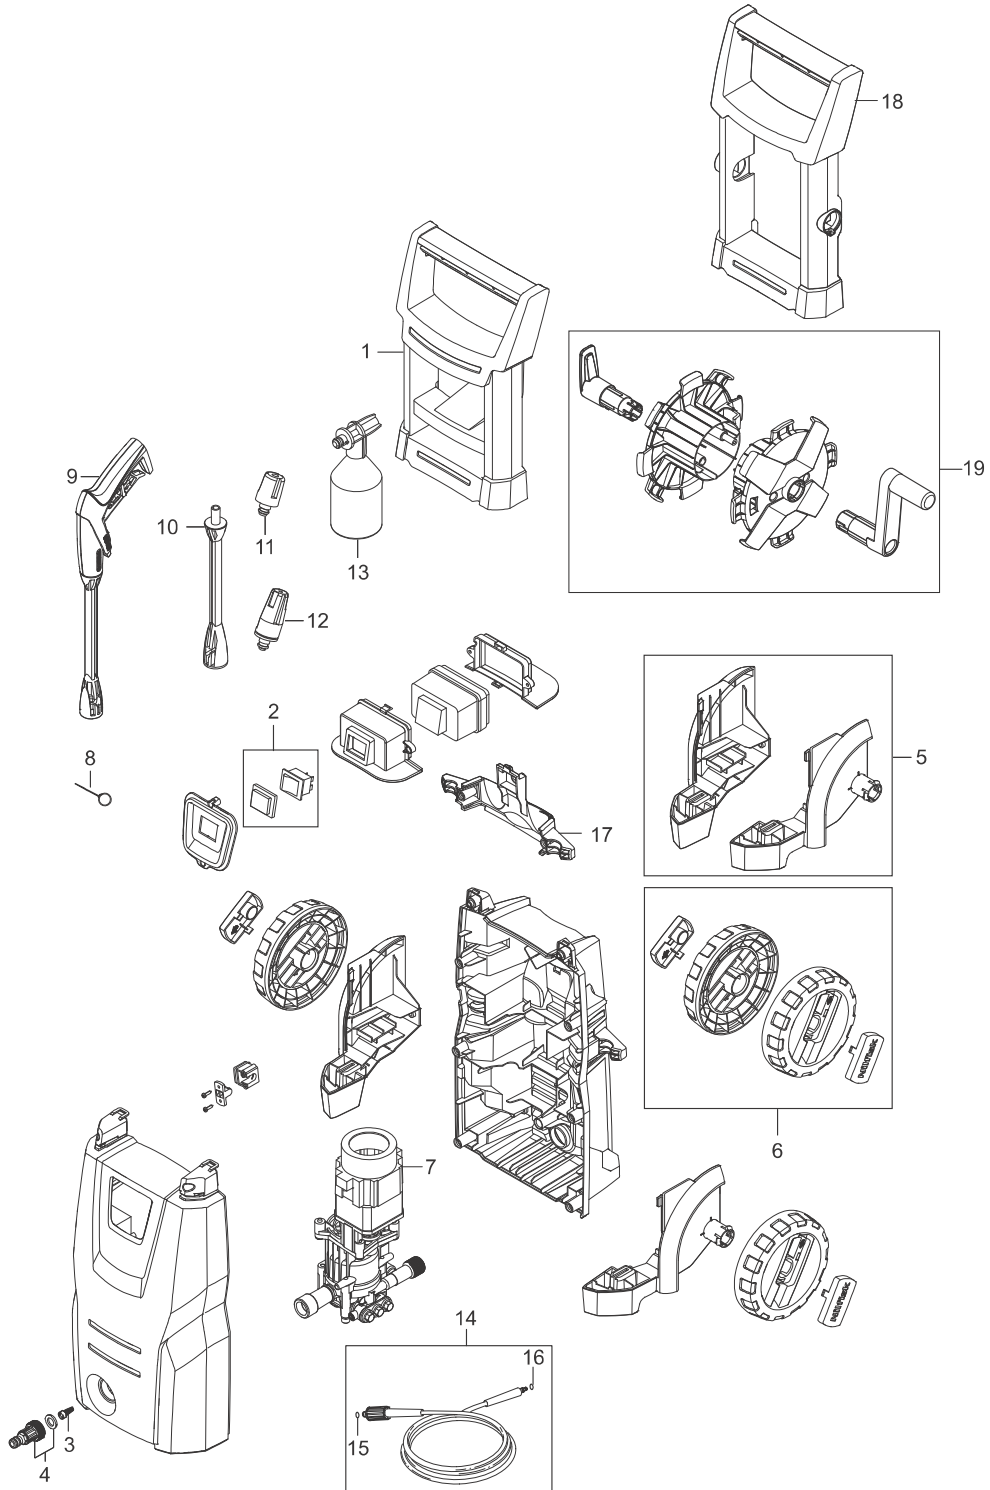

PARTS LIST

2018.04.17

TABLE OF CONTENTS

Overview.....	1
Motor pump.....	3

Pos.	Artikel-Nr.	Menge	Variante	Notes
0	128500915	1	10 PCS 4C BOX C 120.7	
0	128500948	1	10 PCS 4C BOX C 120 TITAN X-TRA	
1	31001133	1	HANDLE LARGE INCL 2 SCREWS	
2	126486831	1	Schalter kpl.	
3	6481094	1	Sieb	
4	1402809	1	Schlauchstutzen/Nippel	
5	31001110	1	WHEEL BRACKET KIT SMALL	
6	31000521	1	Räder 2Stk. im Set	
7		1	Motor pump	[1]
8	6520844	1	Reinigungsnadel	
9	128500908	1	G1 GUN NILFISK	
10	128500073	1	STRAHLROHR G2 C&C	
11	126481120	1	Düse blau	
11	126481116	1	Düse gelb	
12	128500298	1	C&C Powerspeed-Düse	
13	128500077	1	Schaumsprüher mit Flasche	
14	31001102	1	HOSE 6M	
15	3001211	1	O-Ring 9,6 x 2,4 SMS	
15	6411218	1	O-Ringe (3001211)	
16	3004304	1	O-Ring 5,1x1,6	
17	31001128	1	ACCESSORY BRIDGE KIT SMALL	
18	31001124	1	HANDLE FOR HOSE REEL C120.7 INC 2 SCREWS	[2]
19	31001130	1	C120.7/C125.7 HOSE REEL	[2]

Part Notes:

- [1] - Motor pump
- [2] - X-tra

Pos.	Artikel-Nr.	Menge	Variante	Notes
1	31000519	1	WOBBLE DISC KIT	
2	31001131	1	START STOP SYSTEM BIG	
3	31000518	1	VALVE KIT	
4	31000516	1	SEALING KIT	
5	31000517	1	PUMP PISTON KIT	
6	31000514	1	Mikroschalter	
7	31000520	1	PUMP KIT	
8	31000791	1	WATER INLET PLASTIC	[1]
9	31000832	1	CARBON BRUSH KIT 2 PCS HEIGHT 9.9MM	[2]
9	31000833	1	CARBON BRUSH KIT 2 PCS HEIGHT 11.4MM	[3]

Part Notes:

- [1] - Included in pos. 7 - 31000520 Pump kit
- [2] - C100, 105 and 110
- [3] - C120 and C125