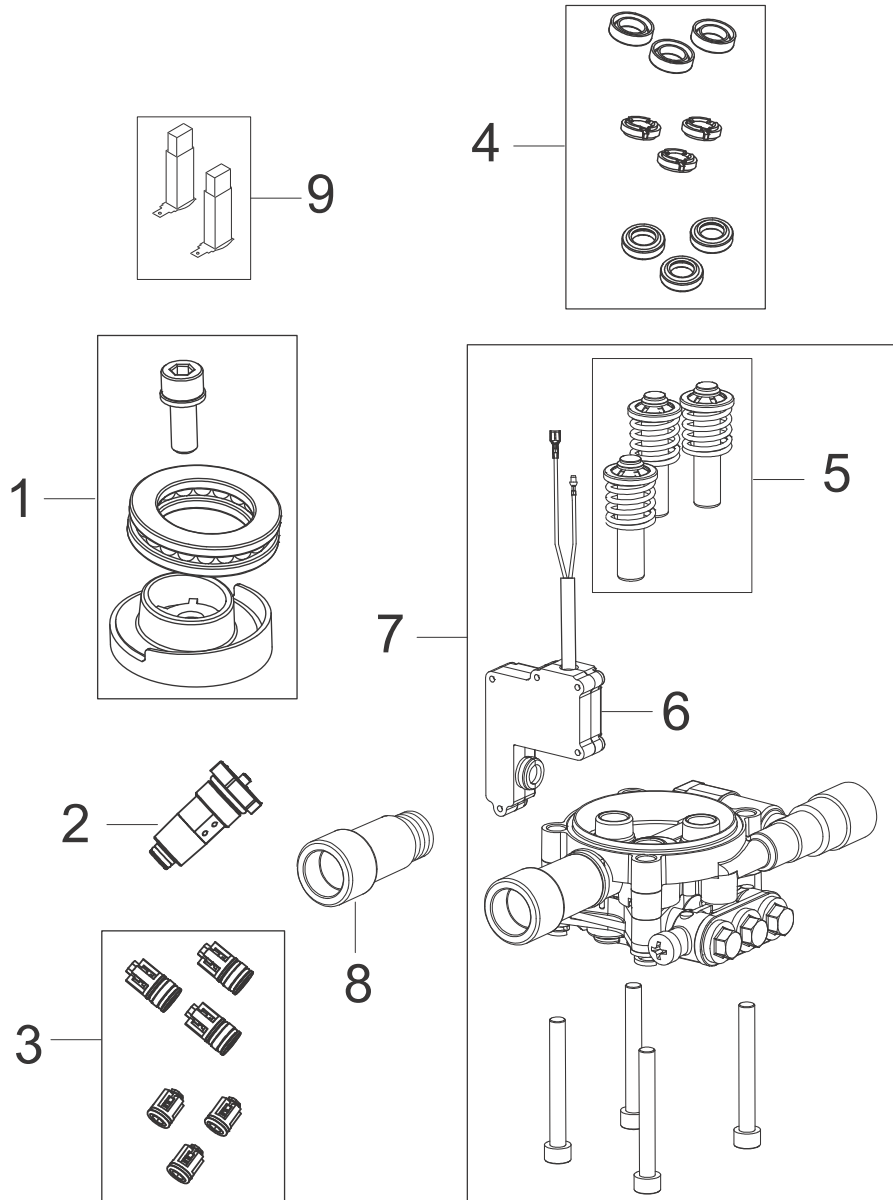

PARTS LIST

2018.04.17

TABLE OF CONTENTS

Overview.....	1
Motor pump.....	3

Pos.	Artikel-Nr.	Menge	Variante	Notes
0	128500915	1	10 PCS 4C BOX C 120.7	
0	128500948	1	10 PCS 4C BOX C 120 TITAN X-TRA	
1	31001133	1	HANDLE LARGE INCL 2 SCREWS	
2	126486831	1	Schalter kpl.	
3	6481094	1	Sieb	
4	1402809	1	Schlauchstutzen/Nippel	
5	31001110	1	WHEEL BRACKET KIT SMALL	
6	31000521	1	Räder 2Stk. im Set	
7		1	Motor pump	[1]
8	6520844	1	Reinigungsnadel	
9	128500908	1	G1 GUN NILFISK	
10	128500073	1	STRAHLROHR G2 C&C	
11	126481120	1	Düse blau	
11	126481116	1	Düse gelb	
12	128500298	1	C&C Powerspeed-Düse	
13	128500077	1	Schaumsprüher mit Flasche	
14	31001102	1	HOSE 6M	
15	3001211	1	O-Ring 9,6 x 2,4 SMS	
15	6411218	1	O-Ringe (3001211)	
16	3004304	1	O-Ring 5,1x1,6	
17	31001128	1	ACCESSORY BRIDGE KIT SMALL	
18	31001124	1	HANDLE FOR HOSE REEL C120.7 INC 2 SCREWS	[2]
19	31001130	1	C120.7/C125.7 HOSE REEL	[2]

Part Notes:

- [1] - Motor pump
- [2] - X-tra

Pos.	Artikel-Nr.	Menge	Variante	Notes
1	31000519	1	WOBBLE DISC KIT	
2	31001131	1	START STOP SYSTEM BIG	
3	31000518	1	VALVE KIT	
4	31000516	1	SEALING KIT	
5	31000517	1	PUMP PISTON KIT	
6	31000514	1	Mikroschalter	
7	31000520	1	PUMP KIT	
8	31000791	1	WATER INLET PLASTIC	[1]
9	31000832	1	CARBON BRUSH KIT 2 PCS HEIGHT 9.9MM	[2]
9	31000833	1	CARBON BRUSH KIT 2 PCS HEIGHT 11.4MM	[3]

Part Notes:

- [1] - Included in pos. 7 - 31000520 Pump kit
- [2] - C100, 105 and 110
- [3] - C120 and C125