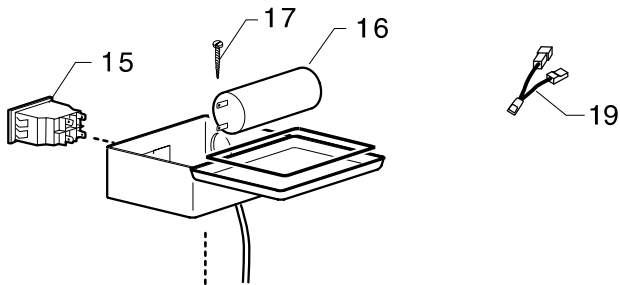

1

Pos. Ref.	Nr. No.	Betegnelse Bezeichnung	Designation Désignation	FORCE US	*
1	106481053	Motorpumpeenhed, kompl., 12mm Motor/pump unit, compl. Motorpumpeneinheit, kompl. Corps de moteur/pompe, compl.		x	*
2	6481091	Kontakt, s/s Micro switch, s/s Schalter, S/S Contacteur, m/a		1	*
3	106481054	Rep. sæt automatisk s/s ventil Rep. kit automatic s/s valve Rep.satz Ventil für Automatisch S/S Kit, soupape marche/arrêt automatique		1	*
4	6481094	Filter Filter Filter Filtre		1	*
5	1810092	Skrue Screw Schraube Vis	M6x30	4	
6	106481888	Cylinderblok, 12mm Cylinder block Zylinderblock Bloc-cylindre		1	
7	106481877	Rep.sæt oliemanchetter, 12mm Rep.kit oil seals Rep.satz Ölmanschetten Kit de rép., manchettes à huile		1	*
8	3003688	O-ring O-ring O-Ring Joint torique		3	*
9	106481874	Rep.sæt, (x3), 12mm Rep. kit, (x3) Rep. satz (x3) Kit de rép. (x3)		1	
10	106481887	Rep.sæt vandmanchetter, 12mm Rep.kit water seals Rep.satz Wassermanschetten Kit de rép., manchettes à eau		1	*
11	3001799	O-ring O-ring O-Ring Joint torique		1	*
12	1809862	Skrue Screw Schraube Vis	M6x65	4	
13	106481889	Topstykke, 12mm Cylinder head Zylinderkopf Culasse		1	
14	6481088	Sæt (3 sugeventiler + 3 trykventiler) Kit (3 suction valves + 3 pressure valves) Satz (3 Ansaugventilen + 3 Druckventilen) Kit (3 soupapes aspiration + 3 soupapes pres.)		1	*
15	6481010	Trykkontakt Pushbutton switch Druckschalter Interrupteur-poussoir		1	*
16	106481055	Kondensator Capacitor Kondensator Condensateur		1	*
17	1803543	Skrue Screw Schraube Vis		2	
18	106481056	El-kabel med stik El. cable with plug Anschlusskabel mit Stecker Câble électrique + prise	US	1	*
19	106481064	Termostatbryder Thermo protector Thermoschutz Protecteur thermique		1	*

Pos. Ref.	Nr. No.	Betegnelse Bezeichnung	Designation Désignation	FORCE US	*