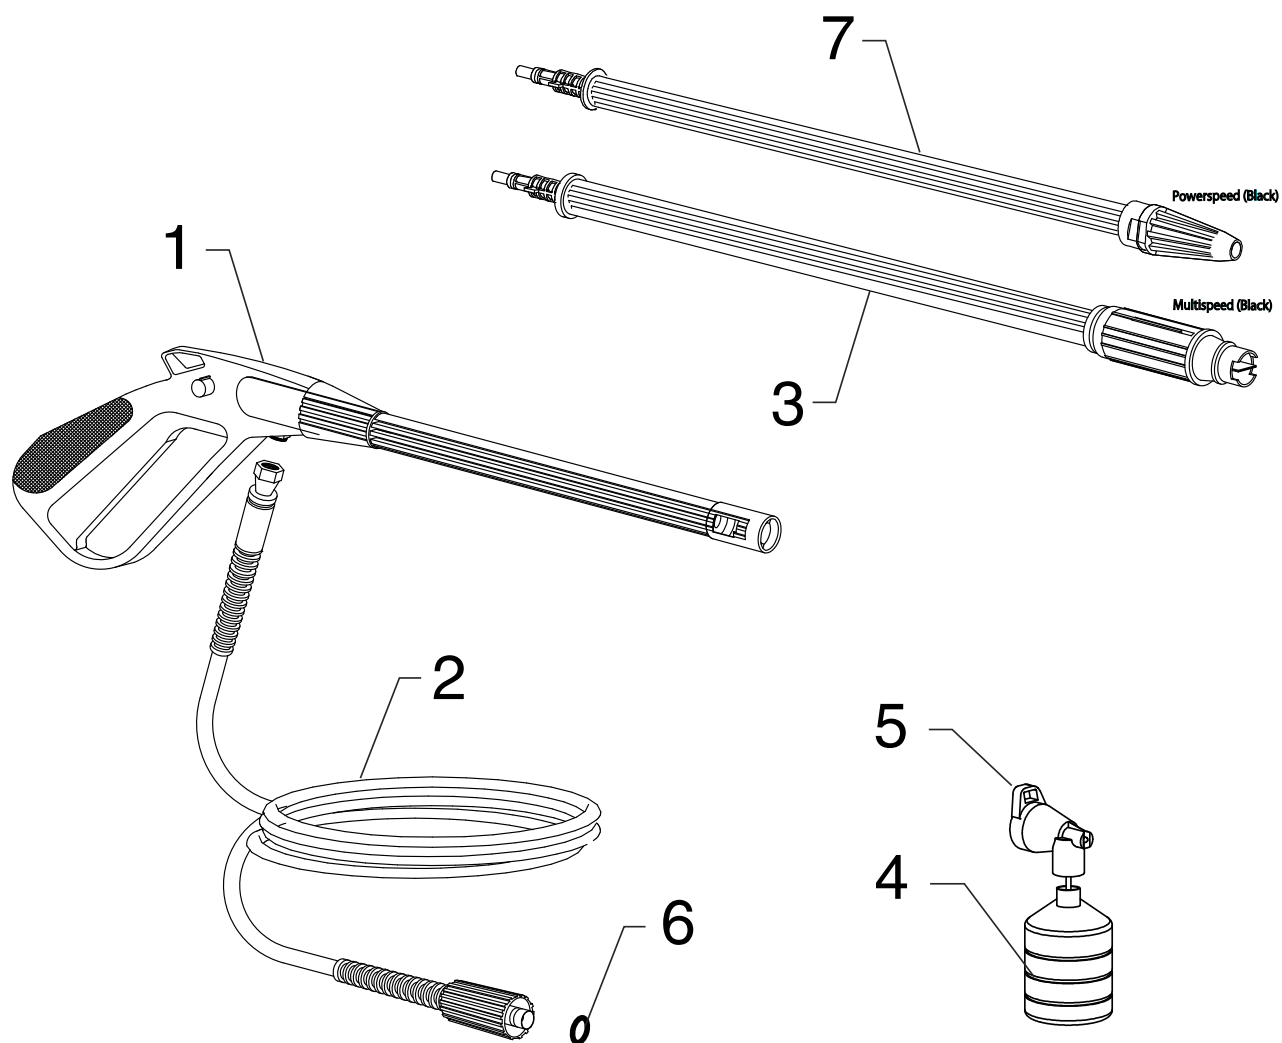

Tilbehør / Accessories / Zubehör / Accessoires

Pos. Ref.	Nr. No.	Betegnelse Bezeichnung	Designation Désignation	FORCE US	*
1	106481057	Spulehåndtag, komplet Spray handle, compl. Sprühhandgriff, komplett Poignée-gâchette, compl.		x	
2	106481058	Slange Hose Schlauch Tuyau		1	
3	106481059	MULTISPEED-dyserør MULTISPEED-Spray lance MULTISPEED-Sprührohr Lance MULTISPEED		1	
4	106411754	Mixerflaske Mixer bottle Mixerflasche Bidon mixeur		1	
5	106411755	Skumsprayer, kompl. Foam sprayer, compl. Schaumsprühgerät, kompl. Pulvérisateur, compl.		1	
6	3001211	O-ring O-ring O-Ring Joint torique		1	
7	106481062	POWERSPEED-dyserør POWERSPEED-lance POWERSPEED-Sprührohr Lance POWERSPEED		1	

Pos. Ref.	Nr. No.	Betegnelse Bezeichnung	Designation Désignation	FORCE US	*