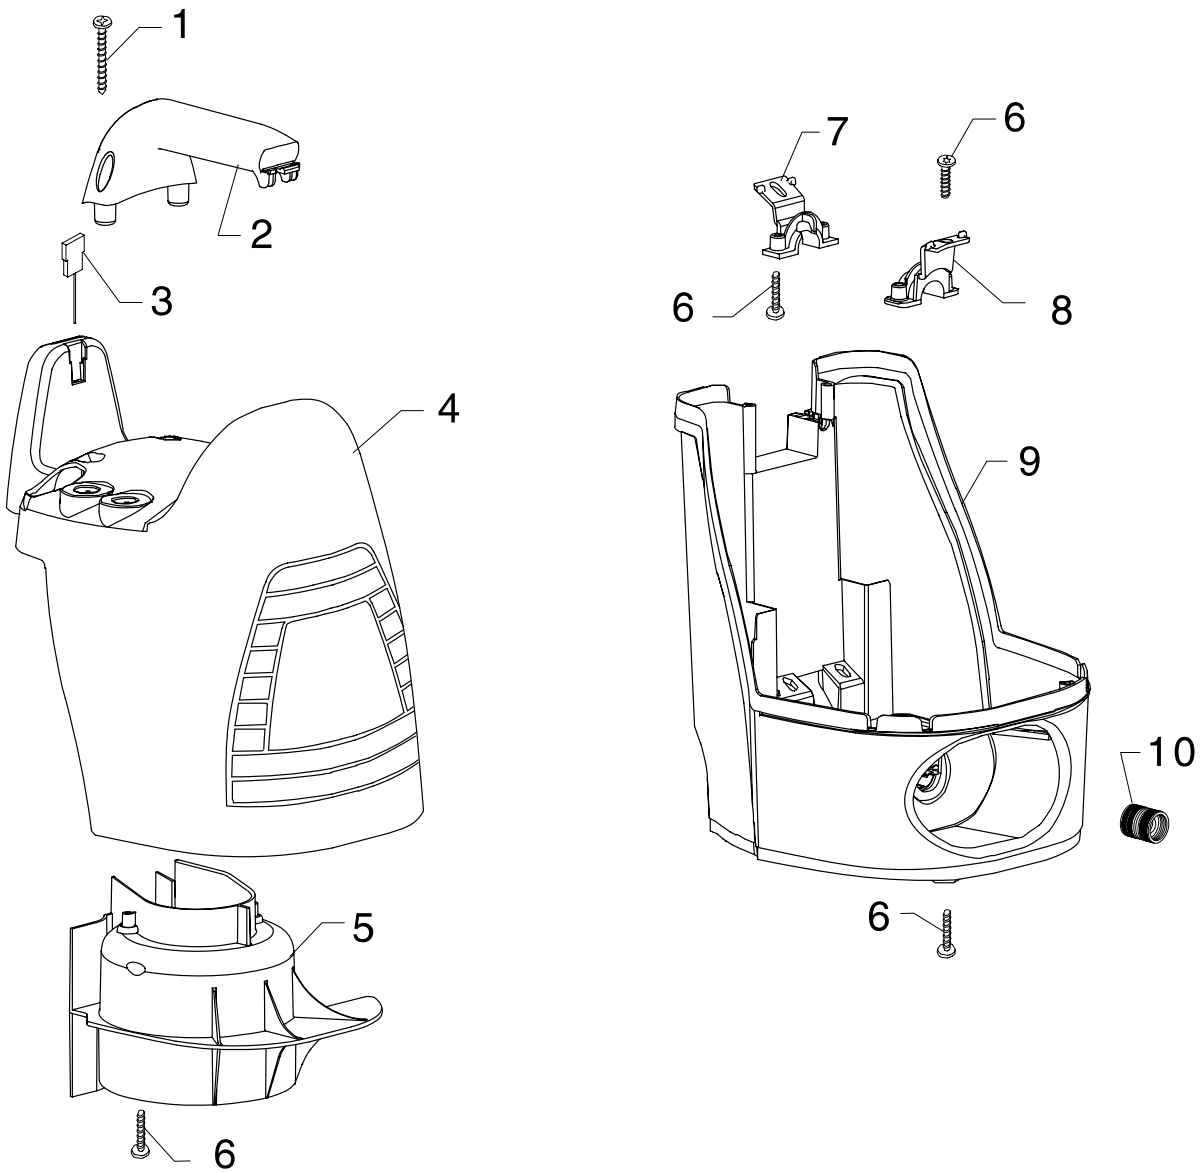

FORCE US

ALTO®

Total Cleaning
Confidence™

Reservedele
Spare parts
Ersatzteile
Pièces détachées

Tilbehør / Accessories / Zubehör / Accessoires

Pos. Ref.	Nr. No.	Betegnels Bezeichnung	Designation Désignation	FORCE US	*
1	1814655	Skru Screw Schraube Vis		2	*
2	6482166	Bærehåndtag Carrying handle Traggriff Poignée de support		1	*
3	6520844	Rensenål, sort Cleaning tool, black Düsenreinigungsnadel, schwarz Aiguille de débouchage, noir		1	*
4	6482155	Kabinettop Cabinet top Oberteil des Gehäuses Dessus du capot		1	
5	6482200	Motorafdækning Motor cover Motorabdeckung Couvercle pour moteur		1	
6	1814641	Skru Screw Schraube Vis		8	
7	6482185	Beslag for tilgangsstuds Fitting for inlet socket Beschlag für Einlasstutzen Garniture pour raccord entrée		1	*
8	6482180	Beslag for afgangsstuds Fitting for outlet socket Beschlag für Auslasstutzen Garniture pour raccord sortie		1	*
9	6482160	Kabinetbund Bottom cabinet Unterteil des Gehäuses Dessous du capot		1	
10	6481063	Skrukobling, komplet Screw coupling, complete Schraubenkupplung, komplett Raccord visse, compl.		1	
-	2105850	Emballage Packing Verpackung Emballage		1	*
-	6481814	Instruktionsbog Instruction manual Betriebsanweisung Livret d'instructions		X	

Pos. Ref.	Nr. No.	Betegnels Bezeichnung	Designation Désignation	FORCE US	*
-	6411145	Tilbehør, kørevogn Accessories, trolley Zubehör, Transportwagen Accessoires, Chariot de transport		x	
1	1814655	Skru Screw Schraube Vis		2	*
11	6482171	Kørehåndtag Driving handle Handbügel Poignée de guidage		1	*
12	6482213	Krog Hook Hagen Crochet			
13	1805340	Skru Screw Schraube Vis		2	
14	6482027	Hjulophæng m. hjul kompl. Wheel rack w. wheel, compl. Radaufhängung m. rad, kompl. Suspension des roues a. roue, compl.		1	*
15	1814276	Skru Screw Schraube Vis		2	