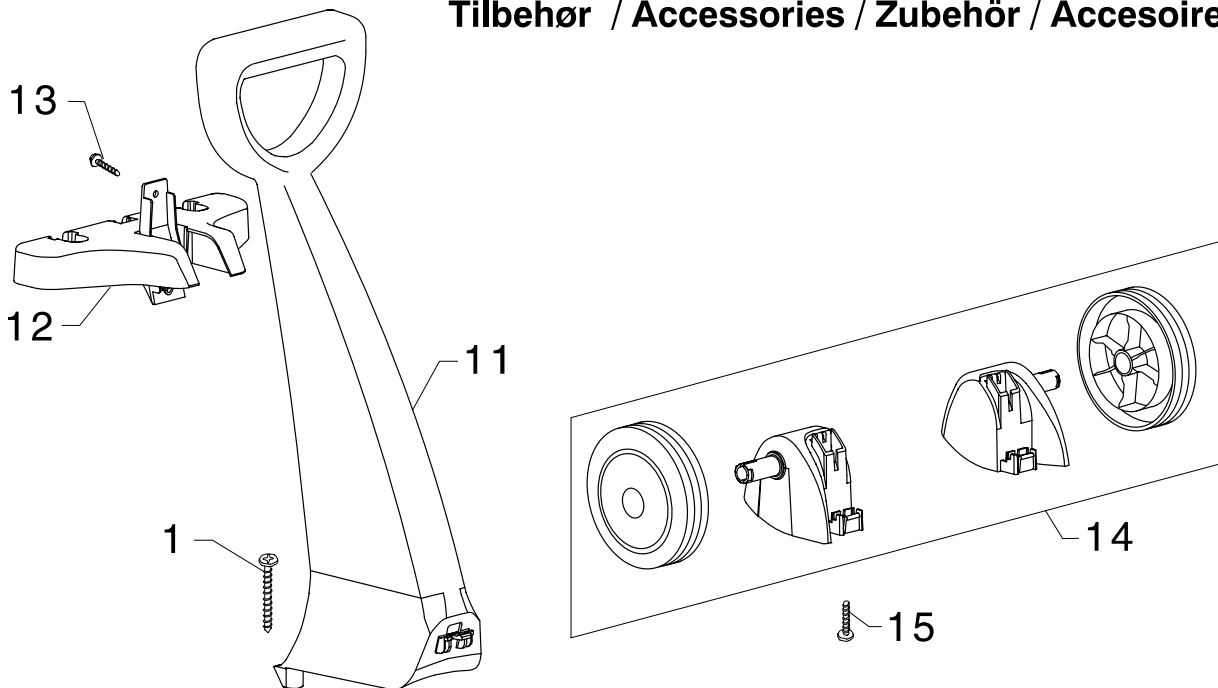

FORCE US

ALTO®

Total Cleaning
Confidence™

Reservedele
Spare parts
Ersatzteile
Pièces détachées

Tilbehør / Accessories / Zubehör / Accessoires

Pos. Ref.	Nr. No.	Betegnels Bezeichnung	Designation Désignation	FORCE US	*
1	1814655	Skru Screw Schraube Vis		2	*
2	6482166	Bærehåndtag Carrying handle Traggriff Poignée de support		1	*
3	6520844	Rensenål, sort Cleaning tool, black Düsenreinigungsnadel, schwarz Aiguille de débouchage, noir		1	*
4	6482155	Kabinettop Cabinet top Oberteil des Gehäuses Dessus du capot		1	
5	6482200	Motorafdækning Motor cover Motorabdeckung Couvercle pour moteur		1	
6	1814641	Skru Screw Schraube Vis		8	
7	6482185	Beslag for tilgangsstuds Fitting for inlet socket Beschlag für Einlasstutzen Garniture pour raccord entrée		1	*
8	6482180	Beslag for afgangsstuds Fitting for outlet socket Beschlag für Auslasstutzen Garniture pour raccord sortie		1	*
9	6482160	Kabinetbund Bottom cabinet Unterteil des Gehäuses Dessous du capot		1	
10	6481063	Skrukobling, komplet Screw coupling, complete Schraubenkupplung, komplett Raccord visse, compl.		1	
-	2105850	Emballage Packing Verpackung Emballage		1	*
-	6481814	Instruktionsbog Instruction manual Betriebsanweisung Livret d'instructions		X	

Pos. Ref.	Nr. No.	Betegnels Bezeichnung	Designation Désignation	FORCE US	*
-	6411145	Tilbehør, kørevogn Accessories, trolley Zubehör, Transportwagen Accessoires, Chariot de transport		x	
1	1814655	Skru Screw Schraube Vis		2	*
11	6482171	Kørehåndtag Driving handle Handbügel Poignée de guidage		1	*
12	6482213	Krog Hook Hagen Crochet			
13	1805340	Skru Screw Schraube Vis		2	
14	6482027	Hjulophæng m. hjul kompl. Wheel rack w. wheel, compl. Radaufhängung m. rad, kompl. Suspension des roues a. roue, compl.		1	*
15	1814276	Skru Screw Schraube Vis		2	