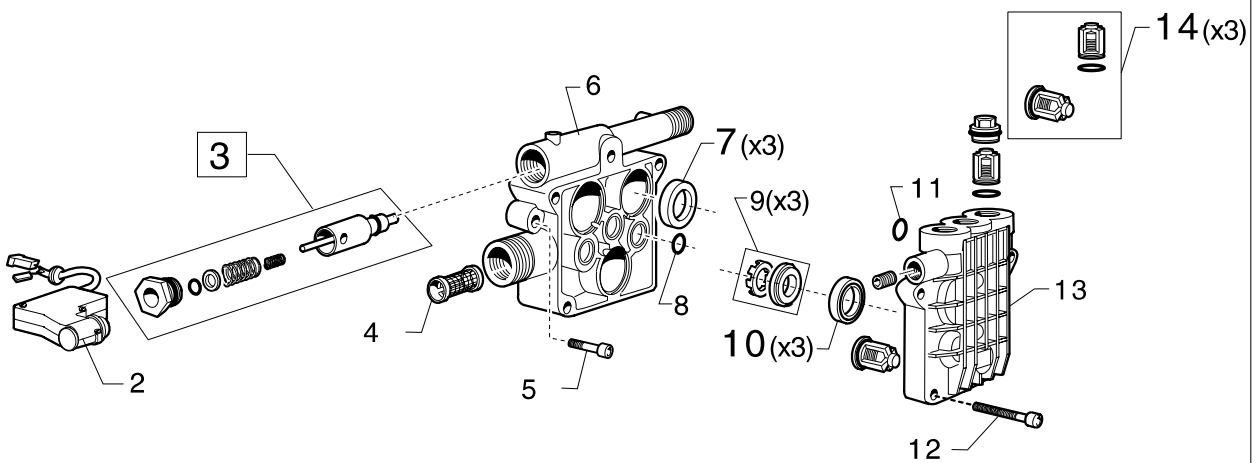

1

Pos. Ref.	Nr. No.	Betegnelse Bezeichnung	Designation Désignation	FORCE US	*
1	106481053	Motorpumpeenhed, kompl., 12mm Motor/pump unit, compl. Motorpumpeneinheit, kompl. Corps de moteur/pompe, compl.		x	*
2	6481091	Kontakt, s/s Micro switch, s/s Schalter, S/S Contacteur, m/a		1	*
3	106481054	Rep. sæt automatisk s/s ventil Rep. kit automatic s/s valve Rep.satz Ventil für Automatisch S/S Kit, soupape marche/arrêt automatique		1	*
4	6481094	Filter Filter Filter Filtre		1	*
5	1810092	Skrue Screw Schraube Vis	M6x30	4	
6	106481888	Cylinderblok, 12mm Cylinder block Zylinderblock Bloc-cylindre		1	
7	106481877	Rep.sæt oliemanchetter, 12mm Rep.kit oil seals Rep.satz Ölmanschetten Kit de rép., manchettes à huile		1	*
8	3003688	O-ring O-ring O-Ring Joint torique		3	*
9	106481874	Rep.sæt, (x3), 12mm Rep. kit, (x3) Rep. satz (x3) Kit de rép. (x3)		1	
10	106481887	Rep.sæt vandmanchetter, 12mm Rep.kit water seals Rep.satz Wassermanschetten Kit de rép., manchettes à eau		1	*
11	3001799	O-ring O-ring O-Ring Joint torique		1	*
12	1809862	Skrue Screw Schraube Vis	M6x65	4	
13	106481889	Topstykke, 12mm Cylinder head Zylinderkopf Culasse		1	
14	6481088	Sæt (3 sugeventiler + 3 trykventiler) Kit (3 suction valves + 3 pressure valves) Satz (3 Ansaugventilen + 3 Druckventilen) Kit (3 soupapes aspiration + 3 soupapes pres.)		1	*
15	6481010	Trykkontakt Pushbutton switch Druckschalter Interrupteur-poussoir		1	*
16	106481055	Kondensator Capacitor Kondensator Condensateur		1	*
17	1803543	Skrue Screw Schraube Vis		2	
18	106481056	El-kabel med stik El. cable with plug Anschlusskabel mit Stecker Câble électrique + prise	US	1	*
19	106481064	Termostatbryder Thermo protector Thermoschutz Protecteur thermique		1	*

Pos. Ref.	Nr. No.	Betegnelse Bezeichnung	Designation Désignation	FORCE US	*