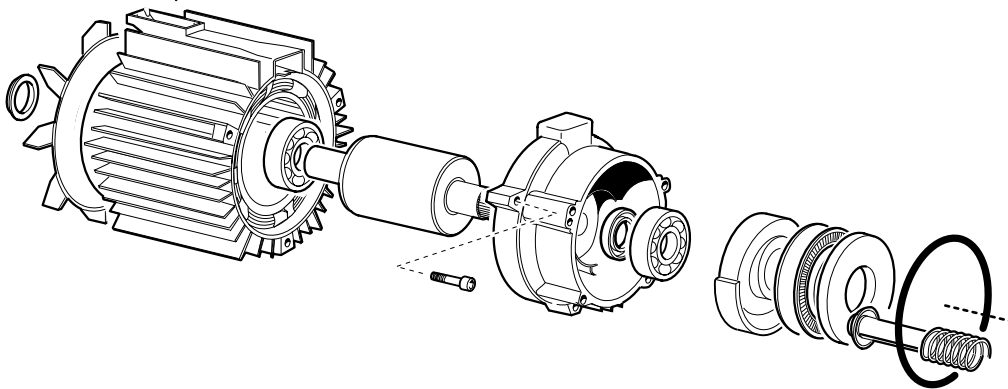

1

Pos. Ref.	Nr. No.	Betegnelse Bezeichnung	Designation Désignation	FORCE US	*
1	106481053	Motorpumpeenhed, kompl., 12mm Motor/pump unit, compl. Motorpumpeneinheit, kompl. Corps de moteur/pompe, compl.		x	*
2	6481091	Kontakt, s/s Micro switch, s/s Schalter, S/S Contacteur, m/a		1	*
3	106481054	Rep. sæt automatisk s/s ventil Rep. kit automatic s/s valve Rep.satz Ventil für Automatisch S/S Kit, soupape marche/arrêt automatique		1	*
4	6481094	Filter Filter Filter Filtre		1	*
5	1810092	Skrue Screw Schraube Vis	M6x30	4	
6	106481888	Cylinderblok, 12mm Cylinder block Zylinderblock Bloc-cylindre		1	
7	106481877	Rep.sæt oliemanchetter, 12mm Rep.kit oil seals Rep.satz Ölmanschetten Kit de rép., manchettes à huile		1	*
8	3003688	O-ring O-ring O-Ring Joint torique		3	*
9	106481874	Rep.sæt, (x3), 12mm Rep. kit, (x3) Rep. satz (x3) Kit de rép. (x3)		1	
10	106481887	Rep.sæt vandmanchetter, 12mm Rep.kit water seals Rep.satz Wassermanschetten Kit de rép., manchettes à eau		1	*
11	3001799	O-ring O-ring O-Ring Joint torique		1	*
12	1809862	Skrue Screw Schraube Vis	M6x65	4	
13	106481889	Topstykke, 12mm Cylinder head Zylinderkopf Culasse		1	
14	6481088	Sæt (3 sugeventiler + 3 trykventiler) Kit (3 suction valves + 3 pressure valves) Satz (3 Ansaugventilen + 3 Druckventilen) Kit (3 soupapes aspiration + 3 soupapes pres.)		1	*
15	6481010	Trykkontakt Pushbutton switch Druckschalter Interrupteur-poussoir		1	*
16	106481055	Kondensator Capacitor Kondensator Condensateur		1	*
17	1803543	Skrue Screw Schraube Vis		2	
18	106481056	El-kabel med stik El. cable with plug Anschlusskabel mit Stecker Câble électrique + prise	US	1	*
19	106481064	Termostatbryder Thermo protector Thermoschutz Protecteur thermique		1	*

Pos. Ref.	Nr. No.	Betegnelse Bezeichnung	Designation Désignation	FORCE US	*