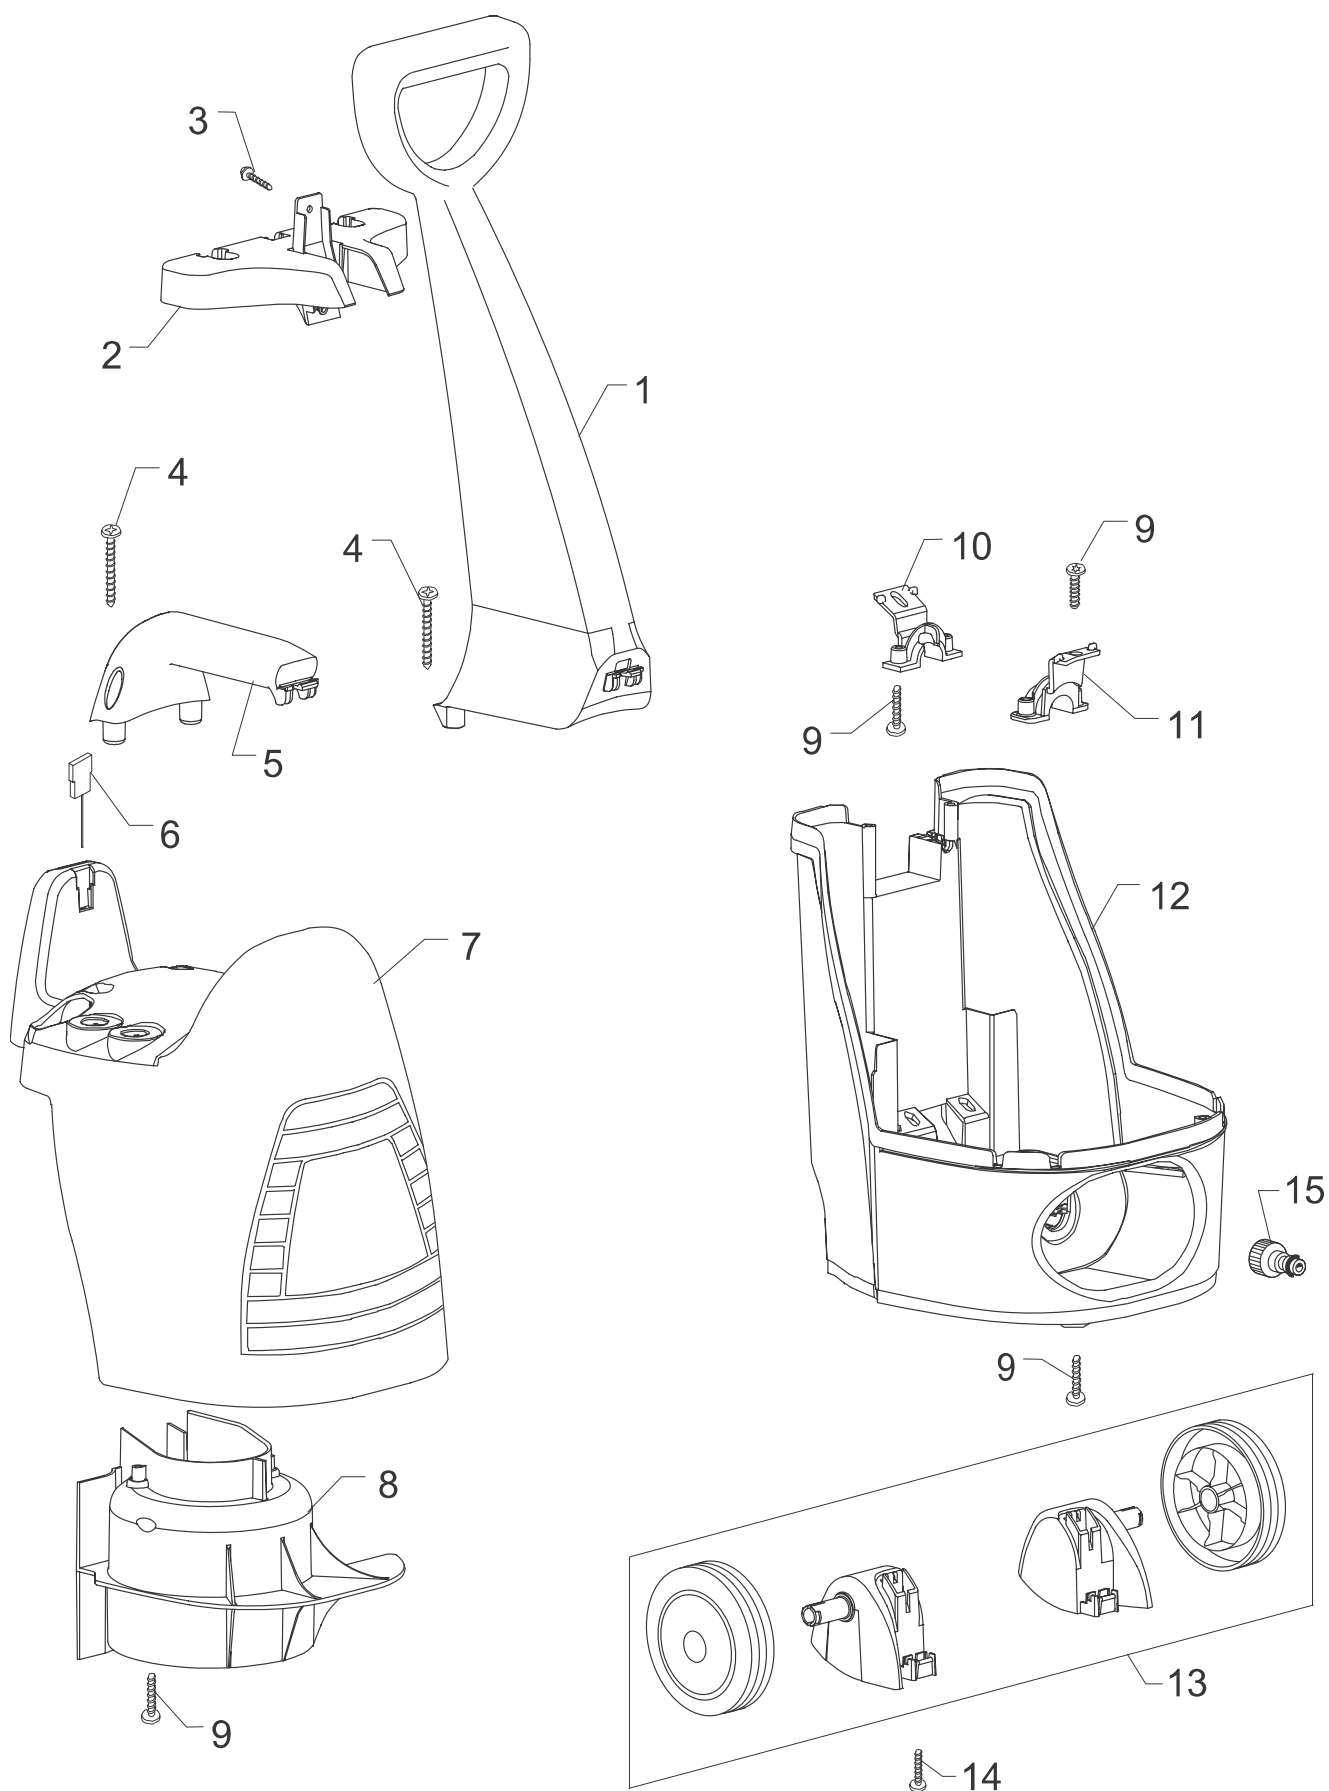

ALTO FORCE E ALTO FORCE E X-TRA

ALTO[®]
Why
Compromise[™]

- Ⓓ Reservedele
- Ⓔ Spare parts
- Ⓓ Ersatzteile
- Ⓕ Pièces détachées

ALTO 2004.02.01

Ersatzteile unter www.gluesing.net

Wap
KEW
TECHNOLOGIES

Pos. Ref.	Nr. No.	Betegnelse Designation Bezeichnung Désignation	FORCE	FORCE X	*
1	-	Motorpumpeenhed, kompl., 12mm Motor/pump unit, compl. Motorpumpeneinheit, kompl. Corps de moteur/pompe, compl.	Jan.03 ⇒	x	*
-	106481890	110 Bar			
-	106481891	110 Bar, (AUS)			
-	106481050	120 Bar			
1	-	Motorpumpeenhed, kompl., 14mm Motor/pump unit, compl. Motorpumpeneinheit, kompl. Corps de moteur/pompe, compl.	⇒ Dec. 02	x	x
-	6481850	110 Bar			
-	6481852	110 Bar, AUS			
-	6481851	120 Bar			
2	-	Motor, 12mm Motor Motor Moteur	Jan.03 ⇒	x	x
-	106481880	230V, 50Hz - 110 Bar			
-	106481051	230V, 50Hz - 120 Bar			
3	106481865	Låseskive f. ventilator Lock washer f. fan Klemmring Rondelle frein		1	1
4	106481864	Ventilator Fan wheel Lüfterrad Ventilateur		1	1
4	106481052	Ventilator, 120bar Fan wheel Lüfterrad Ventilateur	Jan. 03 ⇒	1	1
5	61486	Kugleleje Anti-friction bearing Kugellager Roulement		1	1
6	106481867	Olietætningsring Oil seal ring Wellendichtring Joint d'étanchéité		1	1
7	106481866	Kugleleje Anti-friction bearing Kugellager Roulement		1	1
8	106481868	Skråskive, 12mm - Wobble disc Taumelscheibe Disque oblique, 8.3gr. (230-240V, 50Hz - 1.7kW)	Jan. 03 ⇒	1	1
9	106481871	Lejesæt Bearing kit Larger-Set Kit, coussinet		1	1
10	106481872	Stempel sæt (x3), 12mm Piston kit (x3) Kolbensatz (x3) Jeu de Pistons (x3)	Jan.03 ⇒	1	1
10	106481876	Stempel sæt (x3), 14mm Piston kit (x3) Kolbensatz (x3) Jeu de Pistons (x3)	⇒ Dec. 02	1	1
11	106481875	Fjeder f. stempel (x3) Spring f. piston (x3) Feder f. Kolben (x3) Ressort p. piston (x3)		1	1
12	106481873	O-ring O-Ring O-Ring Joint torique		1	1
13	6481091	Kontakt, s/s Micro switch, s/s Schalter, S/S Contacteur, m/a		1	1
14	6481093	Rep. sæt automatisk s/s ventil Rep. kit automatic s/s valve Rep.satz Ventil für Automatisch S/S Kit, soupape marche/arrêt automatique	110 bar	1	1
14	6481015	Rep. sæt automatisk s/s ventil Rep. kit automatic s/s valve Rep.satz Ventil für Automatisch S/S Kit, soupape marche/arrêt automatique	120 bar	1	1
15	6481094	Filter Filter Filter Filtre		1	1
16	1810092	Skrue Screw Schraube Vis	M6x30	4	4
17	106481888	Cylinderblok, 12mm Cylinder block Zylinderblock Bloc-cylindre	Jan.03 ⇒	1	1
17	6481860	Cylinderblok, 14mm Cylinder block Zylinderblock Bloc-cylindre	⇒ Dec. 02	1	1