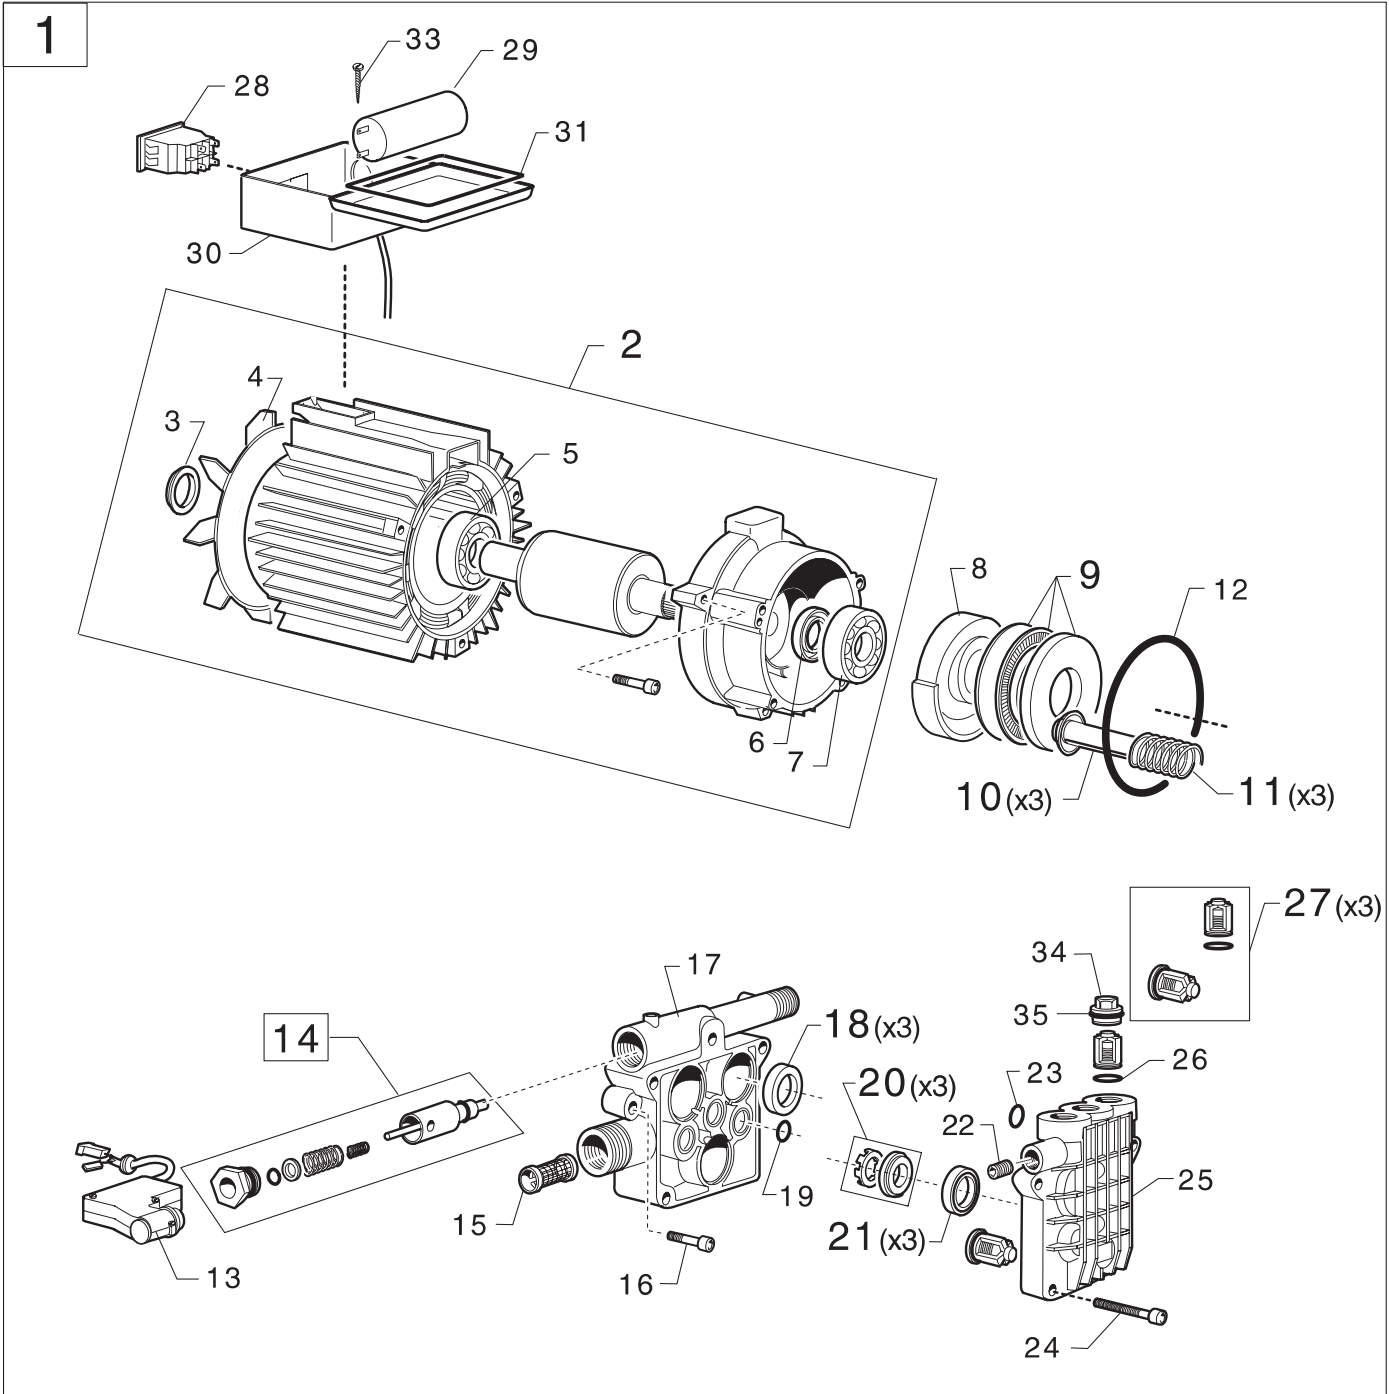

ALTO FORCE E ALTO FORCE E X-TRA

ALTO[®]
Why
Compromise[™]

- Ⓓ Reservedele
- Ⓔ Spare parts
- Ⓓ Ersatzteile
- Ⓕ Pièces détachées

ALTO 2004.02.01

Ersatzteile unter www.gluesing.net

Wap
KEW
TECHNOLOGIES

Pos. Ref.	Nr. No.	Betegnelse Designation Bezeichnung Désignation	FORCE	FORCE X	*
1	-	Motorpumpeenhed, kompl., 12mm Motor/pump unit, compl. Motorpumpeneinheit, kompl. Corps de moteur/pompe, compl.	Jan.03 ⇒	x	*
-	106481890	110 Bar			
-	106481891	110 Bar, (AUS)			
-	106481050	120 Bar			
1	-	Motorpumpeenhed, kompl., 14mm Motor/pump unit, compl. Motorpumpeneinheit, kompl. Corps de moteur/pompe, compl.	⇒ Dec. 02	x	x
-	6481850	110 Bar			
-	6481852	110 Bar, AUS			
-	6481851	120 Bar			
2	-	Motor, 12mm Motor Motor Moteur	Jan.03 ⇒	x	x
-	106481880	230V, 50Hz - 110 Bar			
-	106481051	230V, 50Hz - 120 Bar			
3	106481865	Låseskive f. ventilator Lock washer f. fan Klemmring Rondelle frein		1	1
4	106481864	Ventilator Fan wheel Lüfterrad Ventilateur		1	1
4	106481052	Ventilator, 120bar Fan wheel Lüfterrad Ventilateur	Jan. 03 ⇒	1	1
5	61486	Kugleleje Anti-friction bearing Kugellager Roulement		1	1
6	106481867	Olietætningsring Oil seal ring Wellendichtring Joint d'étanchéité		1	1
7	106481866	Kugleleje Anti-friction bearing Kugellager Roulement		1	1
8	106481868	Skråskive, 12mm - Wobble disc Taumelscheibe Disque oblique, 8.3gr. (230-240V, 50Hz - 1.7kW)	Jan. 03 ⇒	1	1
9	106481871	Lejesæt Bearing kit Larger-Set Kit, coussinet		1	1
10	106481872	Stempel sæt (x3), 12mm Piston kit (x3) Kolbensatz (x3) Jeu de Pistons (x3)	Jan.03 ⇒	1	1
10	106481876	Stempel sæt (x3), 14mm Piston kit (x3) Kolbensatz (x3) Jeu de Pistons (x3)	⇒ Dec. 02	1	1
11	106481875	Fjeder f. stempel (x3) Spring f. piston (x3) Feder f. Kolben (x3) Ressort p. piston (x3)		1	1
12	106481873	O-ring O-Ring O-Ring Joint torique		1	1
13	6481091	Kontakt, s/s Micro switch, s/s Schalter, S/S Contacteur, m/a		1	1
14	6481093	Rep. sæt automatisk s/s ventil Rep. kit automatic s/s valve Rep.satz Ventil für Automatisch S/S Kit, soupape marche/arrêt automatique	110 bar	1	1
14	6481015	Rep. sæt automatisk s/s ventil Rep. kit automatic s/s valve Rep.satz Ventil für Automatisch S/S Kit, soupape marche/arrêt automatique	120 bar	1	1
15	6481094	Filter Filter Filter Filtre		1	1
16	1810092	Skrue Screw Schraube Vis	M6x30	4	4
17	106481888	Cylinderblok, 12mm Cylinder block Zylinderblock Bloc-cylindre	Jan.03 ⇒	1	1
17	6481860	Cylinderblok, 14mm Cylinder block Zylinderblock Bloc-cylindre	⇒ Dec. 02	1	1