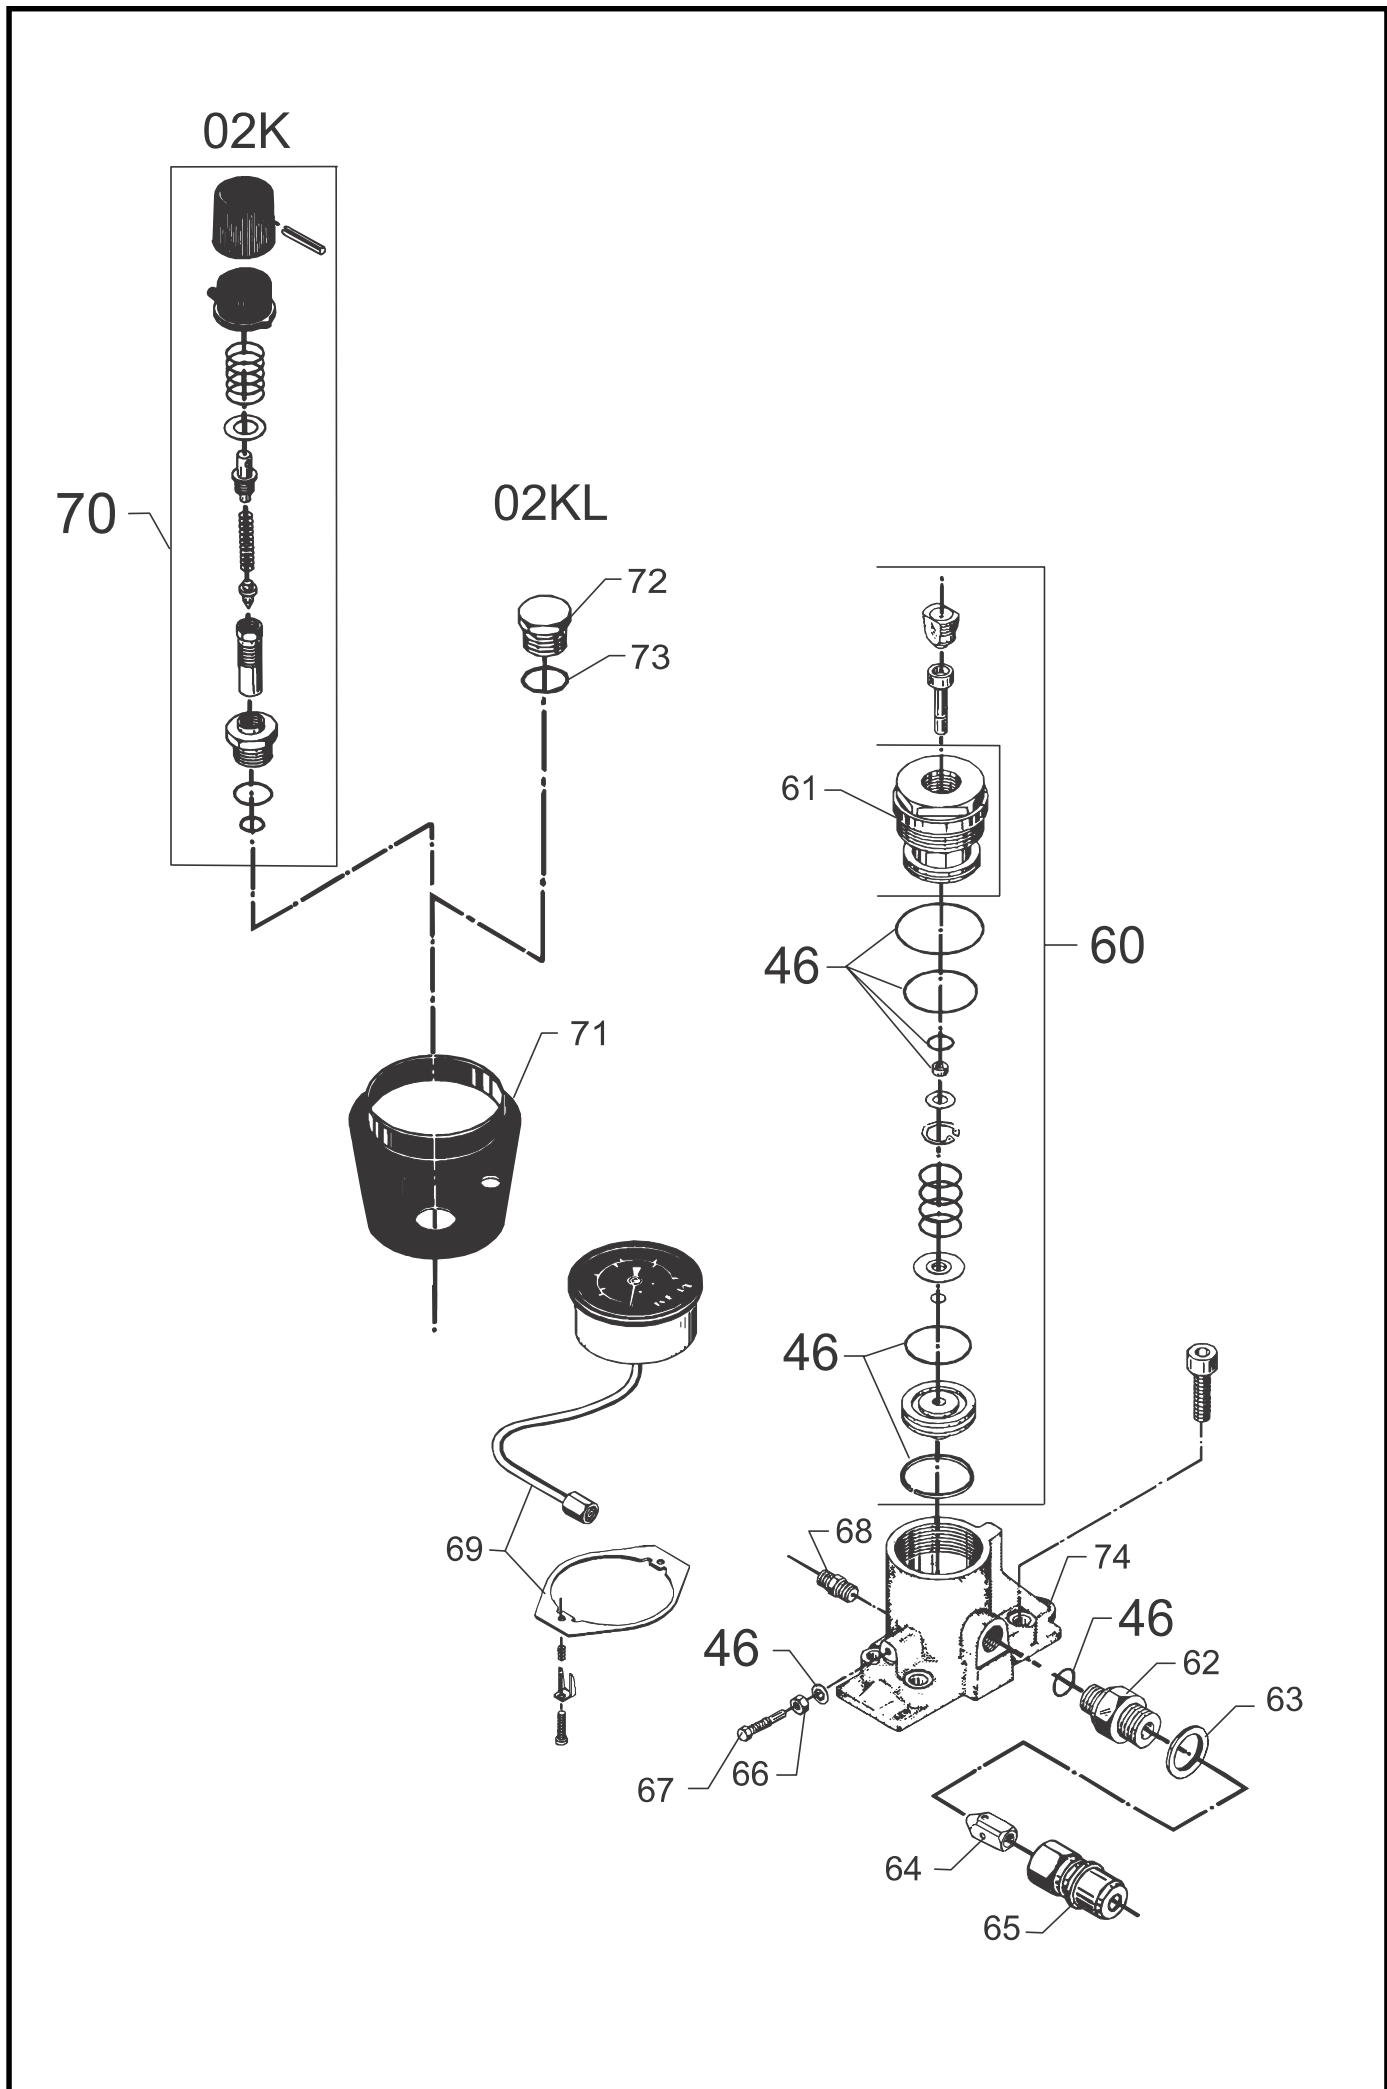

598 61 99 - Feb. 2001