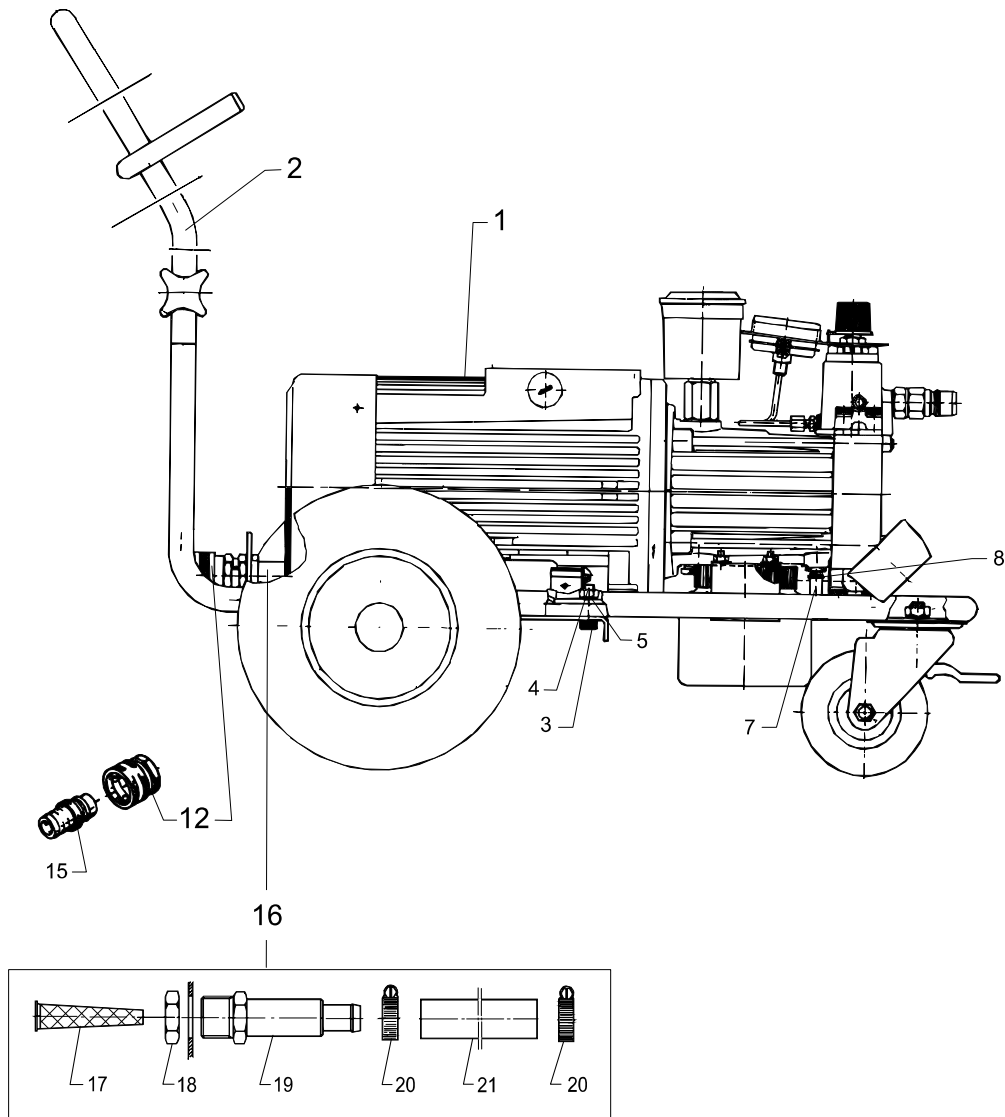

02K  
02KL

ALTO®

Total Cleaning  
Confidence™

Reserve de le  
Spare parts  
Ersatzteile  
Pièces détachées

598 61 99 - Feb. 2001

Ersatzteile unter [www.gluesing.net](http://www.gluesing.net)

2

Pos. Ref.	Nr. No.	Betegnelse Bezeichnung	Designation Désignation	1002K	1702K	3002KL
-	-	<b>Motorpumpeenhed i stel</b> <b>Motor-pump unit mounted in chassis</b> <b>Motorp.einheit mont. in Rahmen</b> <b>Unité de moteur-pompe et châssis</b>				
1	-	<b>Motorpumpeenhed, kompl.</b> <b>Motor pump unit, compl.</b> <b>Motorpumpeneinheit, kompl.</b> <b>Groupe électropompe, compl.</b>		Se side See page SieheSeite Voir page	8 8 8 8	
2	-	<b>Stel, kompl.</b> <b>Chassis, compl.</b> <b>Rahmen, kompl.</b> <b>Châssis, compl.</b>		Se side See page SieheSeite Voir page	6 6 6 6	
3	1803352	Skrue Screw Schraube Vis	M10x20		4	4
4	1800465	Møtrik Nut Mutter Ecrou	M10	4	4	4
5	1801968	Skive Washer Scheibe Rondelle	M10	4	4	4
7	2402352	Slange Hose Schlauch Tuyau		1	1	1
8	2600419	Slangeklemme Hose clip Schlauchbinder Collier de serrage		1	1	1
12	1602945	<b>Lynkobling, kompl.</b> <b>Quick coupling, compl.</b> <b>Schnellkupplung, Kompl.</b> <b>Coupleur rapide, compl.</b>		x	x	x
15	1600659	Lynkoblingsnippel, 3/4" Quick coupling nipple, 13/4" Schnellkupplungsnippel, 3/4" Coupleur rapide mâle, 3/4"		1	1	1
15	1602473	Lynkoblingsnippel, 5/8" Quick coupl. nipple, 5/8" Schnellkupplungsnippel, 5/8" Coupleur rapide mâle, 5/8"	CH	1	1	1
16	-	<b>Vandtilgang, kompl.</b> <b>Water, inlet, compl.</b> <b>Einlaß f. Wasser, Kompl.</b> <b>Tube d'admission, compl.</b>		x	x	x
17	6100941	Filter Filter Filter Filtre		1	1	1
18	1800341	Kontramøtrik Lock nut Gegenmutter Contre écrou		1	1	1
19	6100937	Filterhus Housing f. filter Filtergehäuse Gainé de filtre d'eau		1	1	1
20	1802107	Spændebånd Hose clip Schlauchschelle Collier de serrage		2	2	2
21	6150954	Slange Hose Schlauch Tuyau		1	1	1