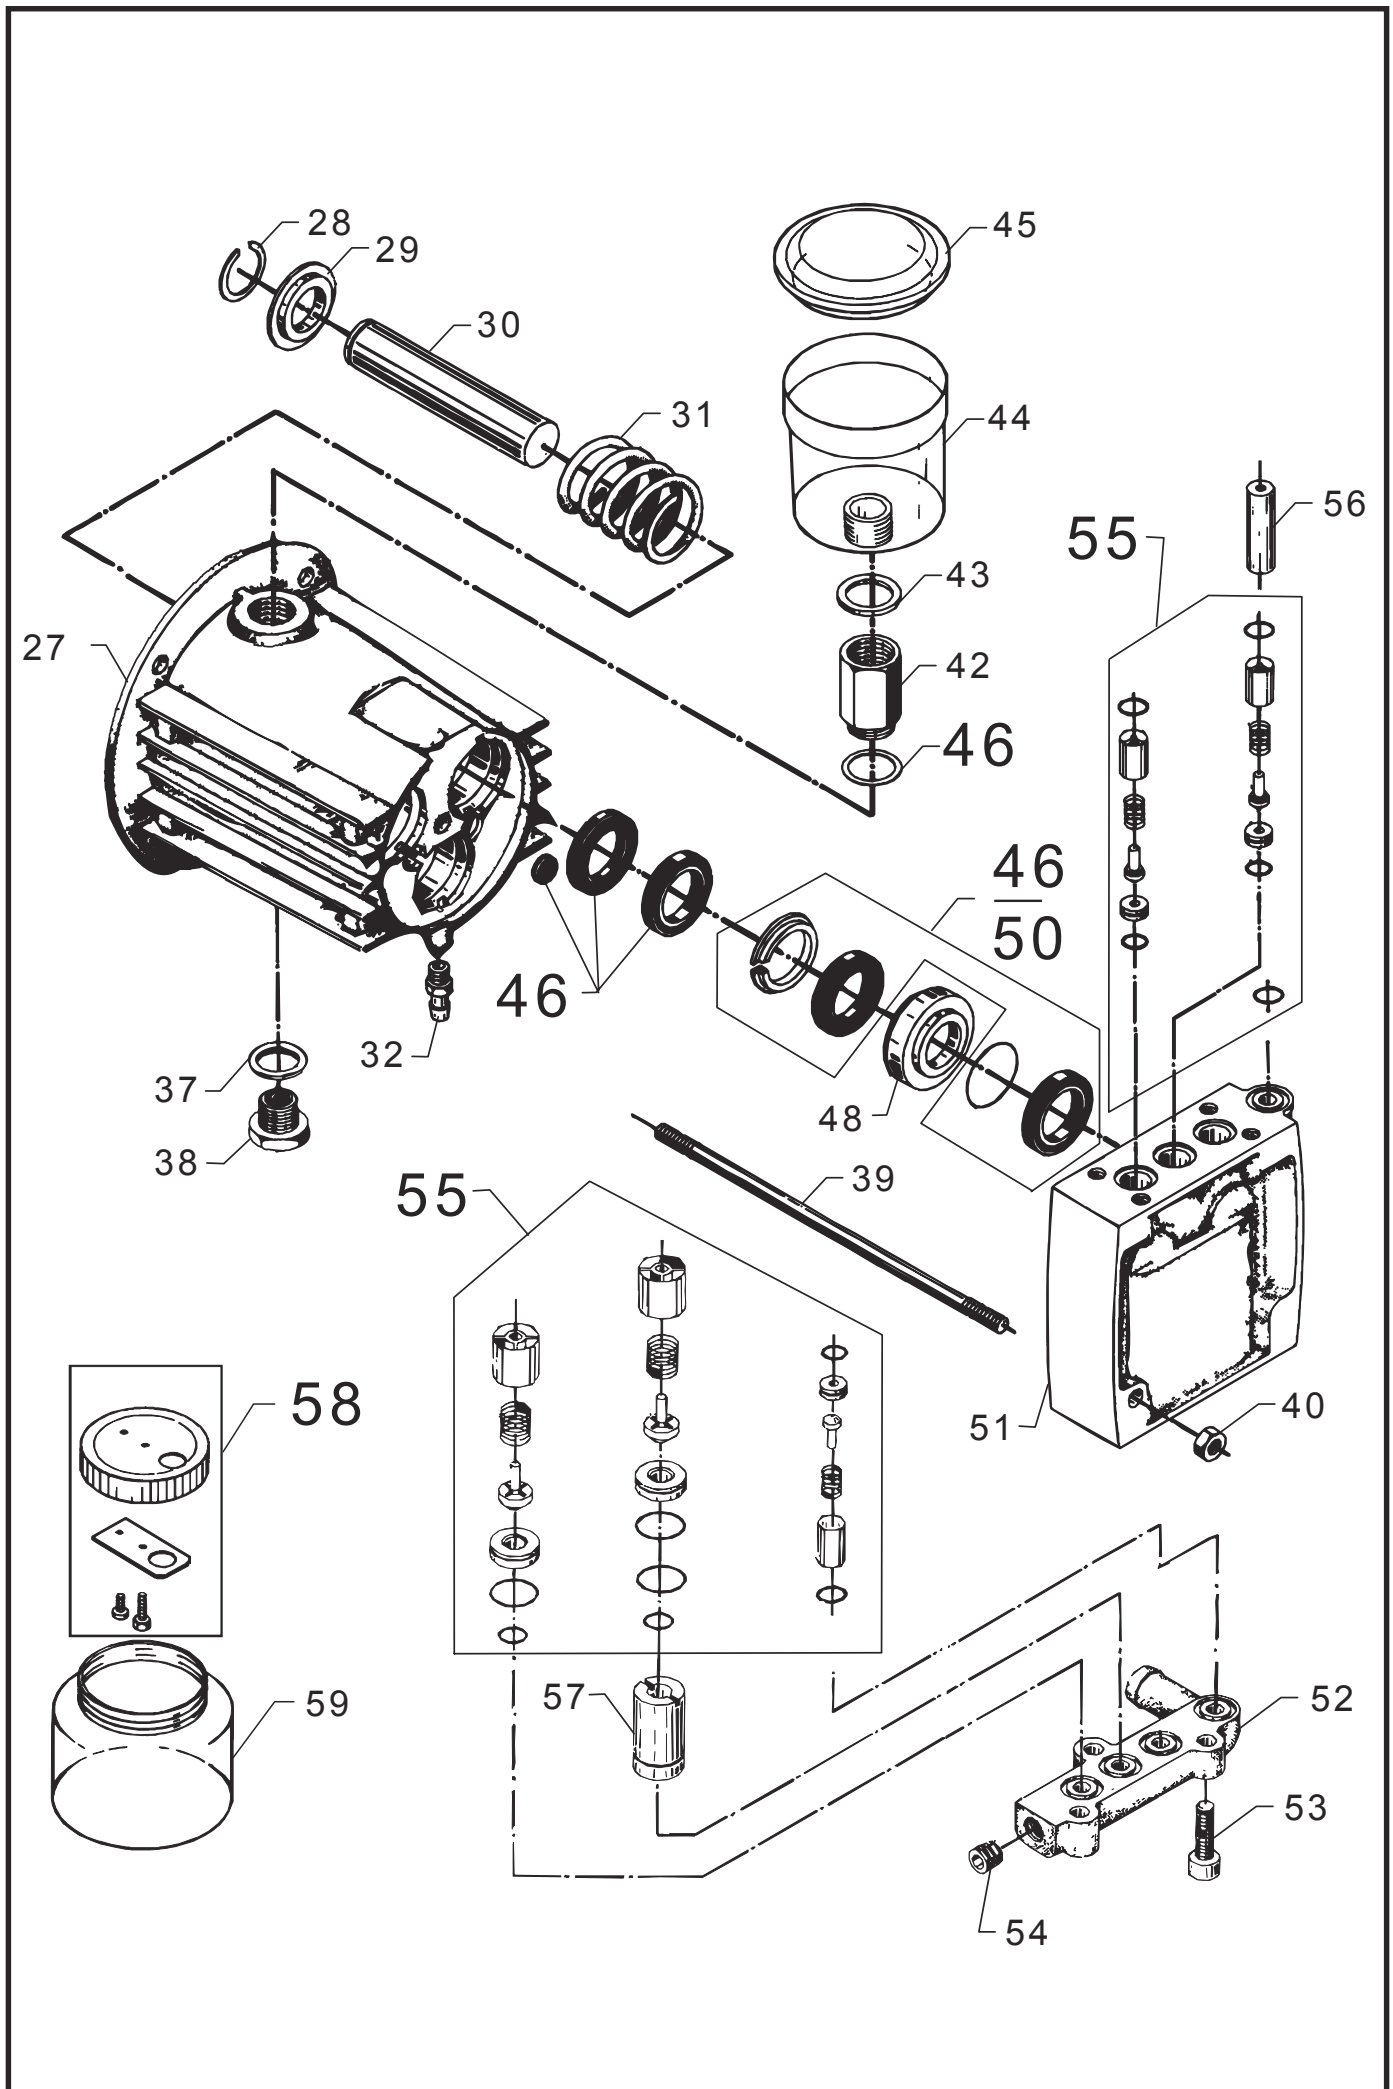

Pos. Ref.	Nr. No.	Betegnelse Bezeichnung	Designation Désignation	1002K	1702K	3002KL
-	-	Motorpumpeenhed, komp. Motor/pump unit, compl. Motorpumpeneinheit, kompl. Corps de moteur/pompe, compl.		x	x	x
8	3805660	Ventilatorskærm Fan guard Ventilatorschutzblech Capot ventilateur		1	1	
8	-	Ventilatorskærm Fan guard Ventilatorschutzblech Capot ventilateur				1
9	1803774	Skrue Screw Schraube Vis		4	4	
9	1803030	Skrue Screw Schraube Vis				4
10	3805678	Ventilator Fan Ventilator Ventilateur		1	1	
10	-	Ventilator Fan Ventilator Ventilateur				1
11	1803790	Låsering Lock ring Schliessring Circlip		1	1	
12	3200789	Feder Key Federkeil Clavette		1	1	
12	3200771	Feder Key Federkeil Clavette				1
13	-	Motor, komplet Motor, complete Motor, komplett Moteur, compl.		x	x	x
-	-	1,5kW - 100/200V, 50Hz		1		
-	-	1,5kW - 1x240V, 50Hz 1x230V, 50Hz		1		
-	-	1,55kW - 1x100/200V, 60Hz		1		
-	6150656	1,55kW - 1x230V, 60Hz		1		
-	-	1,6kW - 1x230-240V, 50/60Hz 3x400-440V, 50/60Hz		1		
-	6150659	2,2kW - 1x200/230V, 50/60Hz			1	
-	6150660	2,2kW - 1x240V, 50Hz 1x230V, 50Hz			1	
-	6150662	2,25kW - 1x110/230V, 60Hz			1	
-	6150663	2,25kW - 3x230-240V, 50/60Hz 3x400-440V, 50/60Hz			1	
14	6150679	Stift Pin Stift Goupille		1	1	1
15	6150610	Endeplade Rear plate Abdeckplatte Plaque arrière		1	1	1
18	3200698	Lejering Bearing ring Ring f. Lager Rondelle		1	1	1
19	3200714	Trykleje Roller thrust bearing Drucklager Palier de pousse		2	2	2

Pos. Ref.	Nr. No.	Betegnelse Bezeichnung	Designation Désignation	1002K	1702K	3002KL
21	-	Skråskive Wobble disc Taumelscheibe Disque oblique				
-	6150645	1	60Hz	1		
-	6150646	2	60Hz		1	
-	6150647	3	50Hz	1		
-	6150648	4	50Hz		1	
-	-	5				1
22	3200706	Lejering Bearing ring Ring f. Lager Rondelle		2	2	2
23	3200722	Inderring Inner collar Endring Baque enterieure		1	1	1
25	3200664	Nåleleje Needle bearing Nadellager Roulement à aiguille		1	1	1
26	6150618	Lejeskive Bearing track Lagerscheibe Rondelle de palier		1	1	1
46	6159027	Rep.sæt, pakninger Rep.kit, gaskets Rep.satz, Dichtungen Kit de joints		1	1	1

598 61 99 - Aug. 2001