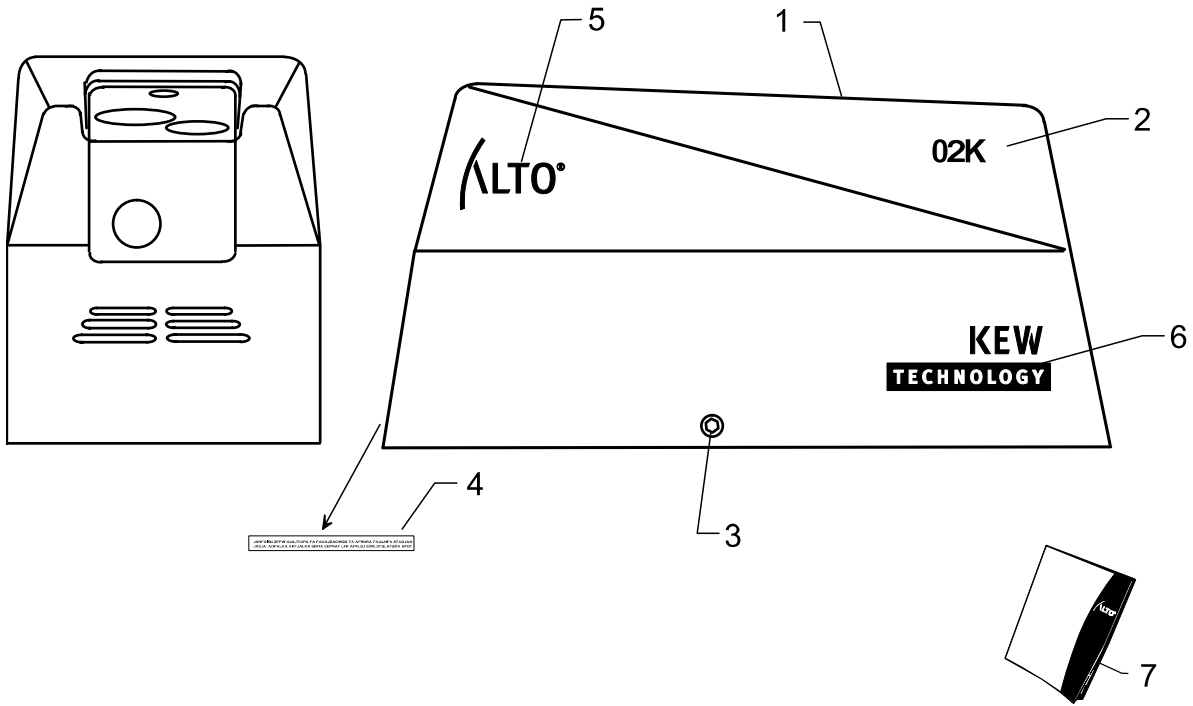

02K  
02KL

ALTO®

Total Cleaning  
Confidence™

Reserve de le  
Spare parts  
Ersatzteile  
Pièces détachées

598 61 99 - Feb. 2001

Ersatzteile unter [www.gluesing.net](http://www.gluesing.net)

2

Pos. Ref.	Nr. No.	Betegnelse Bezeichnung	Designation Désignation	1002K	1702K	3002KL
-	-	<b>Motorpumpeenhed i stel</b> <b>Motor-pump unit mounted in chassis</b> <b>Motorp.einheit mont. in Rahmen</b> <b>Unité de moteur-pompe et châssis</b>				
1	-	<b>Motorpumpeenhed, kompl.</b> <b>Motor pump unit, compl.</b> <b>Motorpumpeneinheit, kompl.</b> <b>Groupe électropompe, compl.</b>		Se side See page SieheSeite Voir page	8 8 8 8	
2	-	<b>Stel, kompl.</b> <b>Chassis, compl.</b> <b>Rahmen, kompl.</b> <b>Châssis, compl.</b>		Se side See page SieheSeite Voir page	6 6 6 6	
3	1803352	Skrue Screw Schraube Vis	M10x20		4	4
4	1800465	Møtrik Nut Mutter Ecrou	M10	4	4	4
5	1801968	Skive Washer Scheibe Rondelle	M10	4	4	4
7	2402352	Slange Hose Schlauch Tuyau		1	1	1
8	2600419	Slangeklemme Hose clip Schlauchbinder Collier de serrage		1	1	1
12	1602945	<b>Lynkobling, kompl.</b> <b>Quick coupling, compl.</b> <b>Schnellkupplung, Kompl.</b> <b>Coupleur rapide, compl.</b>		x	x	x
15	1600659	Lynkoblingsnippel, 3/4" Quick coupling nipple, 13/4" Schnellkupplungsnippel, 3/4" Coupleur rapide mâle, 3/4"		1	1	1
15	1602473	Lynkoblingsnippel, 5/8" Quick coupl. nipple, 5/8" Schnellkupplungsnippel, 5/8" Coupleur rapide mâle, 5/8"	CH	1	1	1
16	-	<b>Vandtilgang, kompl.</b> <b>Water, inlet, compl.</b> <b>Einlaß f. Wasser, Kompl.</b> <b>Tube d'admission, compl.</b>		x	x	x
17	6100941	Filter Filter Filter Filtre		1	1	1
18	1800341	Kontramøtrik Lock nut Gegenmutter Contre écrou		1	1	1
19	6100937	Filterhus Housing f. filter Filtergehäuse Gainé de filtre d'eau		1	1	1
20	1802107	Spændebånd Hose clip Schlauchschelle Collier de serrage		2	2	2
21	6150954	Slange Hose Schlauch Tuyau		1	1	1