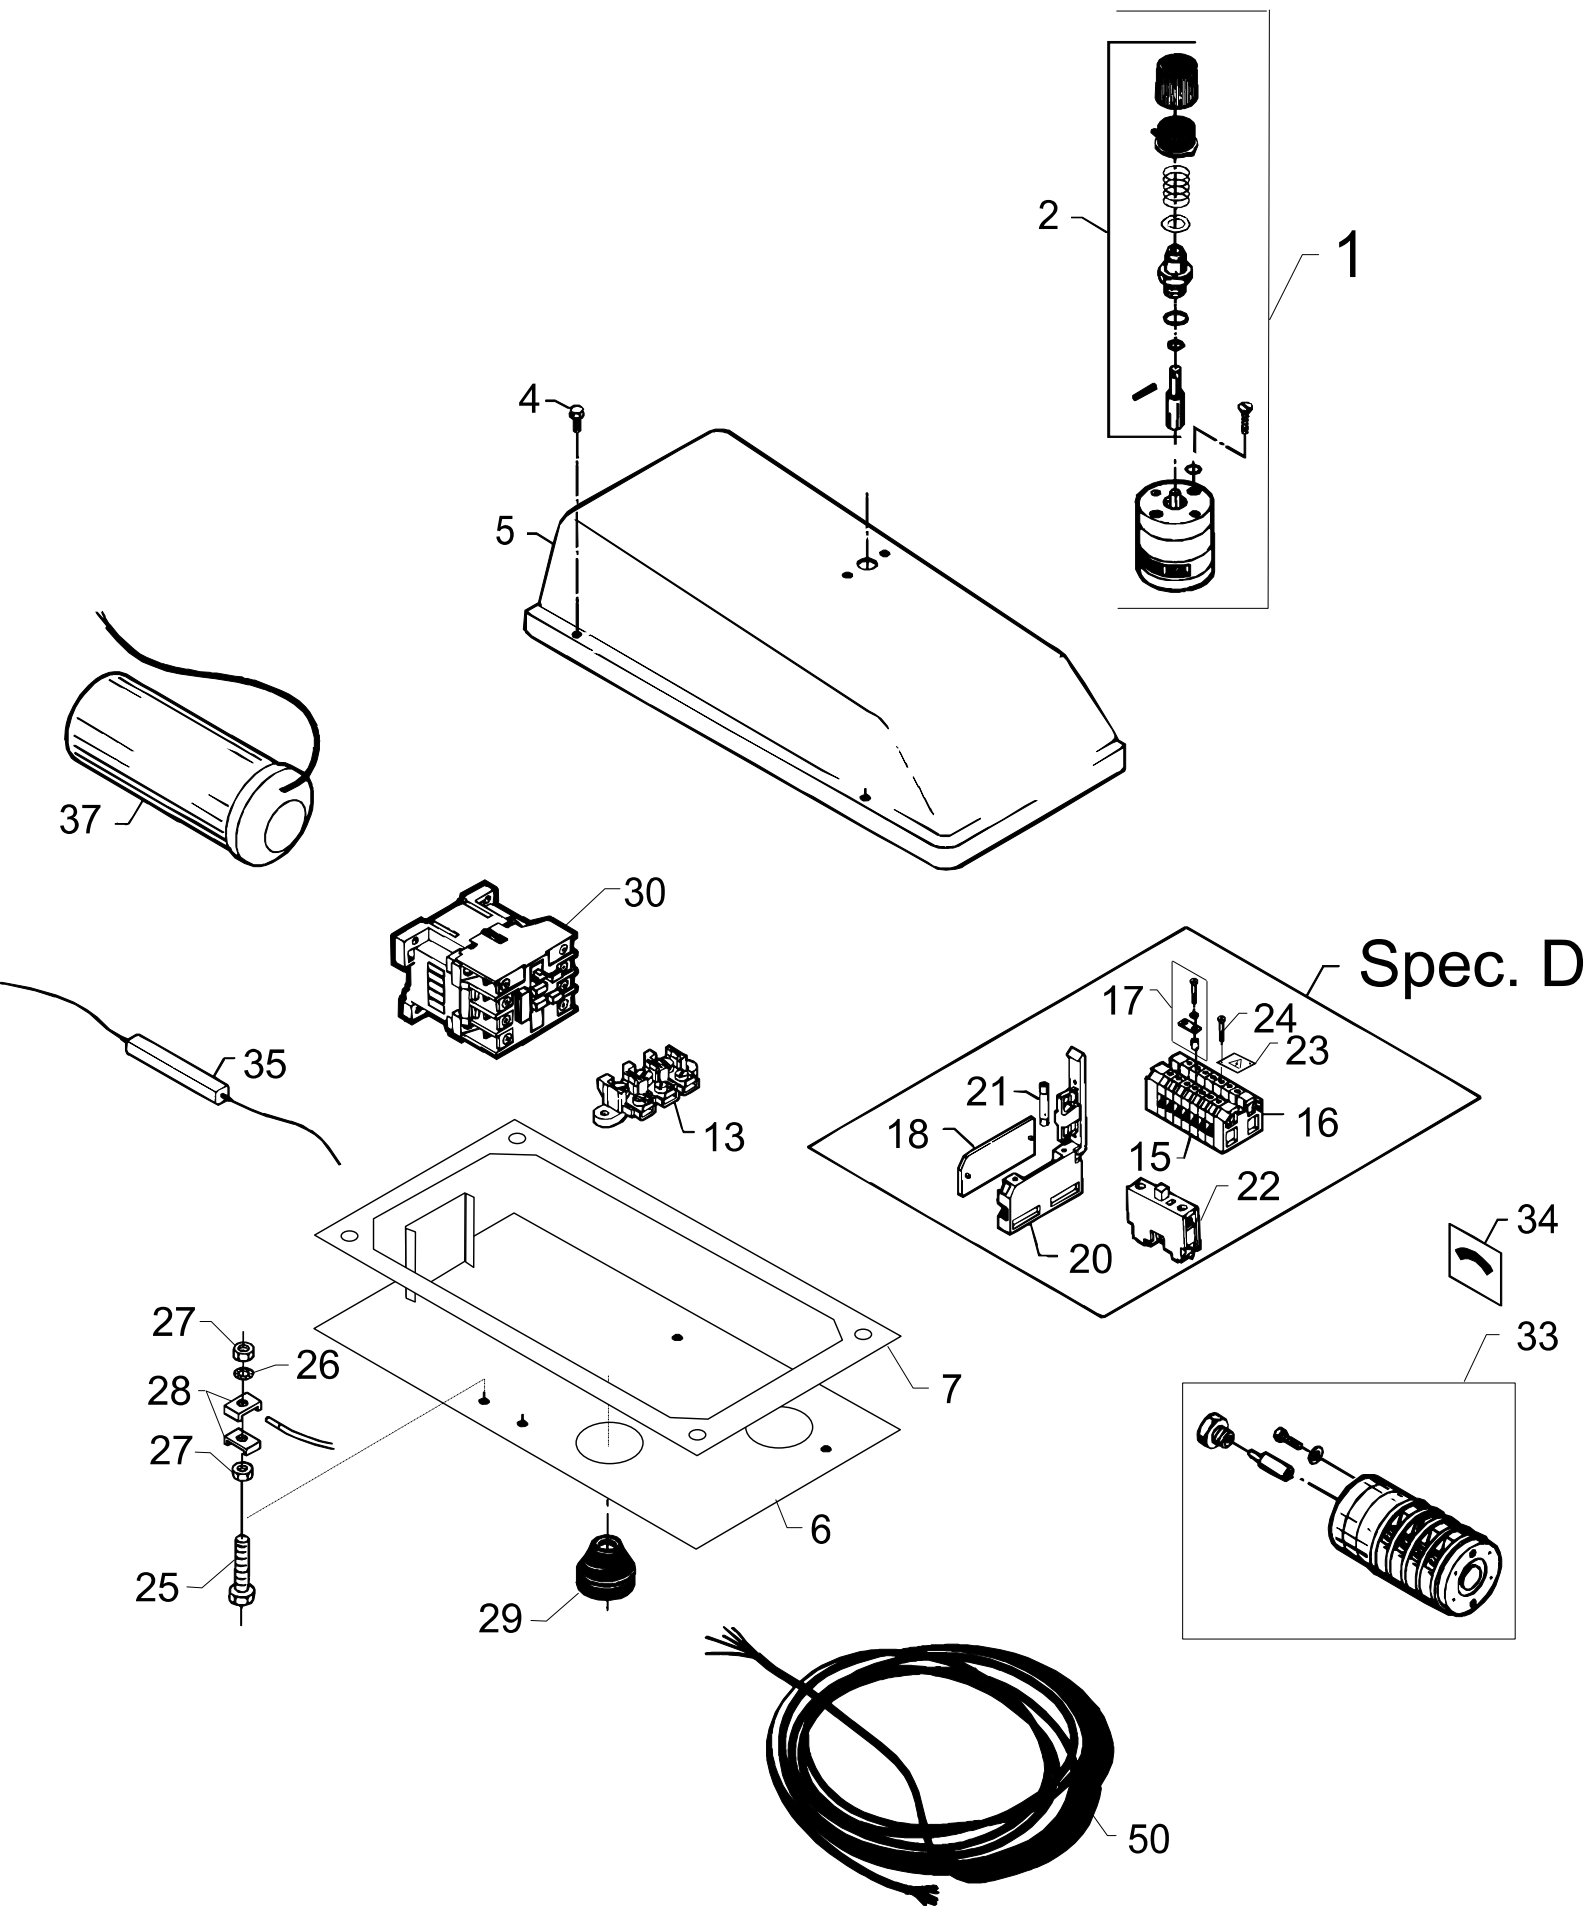

598 61 99 - Aug. 2001

598 61 99 - Feb. 2001

Pos. Ref.	Nr. No.	Betegnelse Bezeichnung	Designation Désignation	1002K	1702K	3002KL
-	-	<b>El-dele</b> <b>Electrical components</b> <b>Elektrische Komponenten</b> <b>Pièces électrique</b>				
1	3805124	Start/stop kontakt Start/stop switch Start/Stop Schalter Bouton marche/arrêt		1	1	1
2	1117357	Drejekontakt, kompl. Adjusting knob, compl. Drehschalter, kompl. Interrupteur à rotation		1	1	1
4	1803030	Skrue Screw Schraube Vis		4	4	4
5	6151950	Instrumentkasse Instrument box Instrumentengehäuse Boîte à instrumente		1	1	1
6	6151952	Plade f. el-dele Plate f. electrical components Platte f. Elektrische Komponenten Support boîtier électrique		1	1	1
7	6200741	Pakning Gasket Dichtung Joint		1	1	1
13	3803822	Klemmerække 3 Terminal strip 3 Klemmenreihe 3 Rangeé 3	A,DK	1	1	1
15	3800315	Klemmerække Terminal strip 3 ~ Klemmenreihe Rangeé	D	7	7	7
16	3800323	Befæstigelsesblok Attachment block Befestigungsblock Bloc de fixation	D	1	1	1
17	3800349	2 - poler laske 2 - polar splice 3 ~ Zweipolige Lasche Eclisse à deux pôles	D	1	1	1
18	3804416	Endeplade f. sikringsholder Rear plate f. fuse holder Abdeckplatte f. Sicherungshalter Plaque arrière de porte-fusible	D	1	1	1
20	3804333	Sikringsholder Fuse holder 3 ~ Sicherungshalter Support de fusible	D	2	2	2
21	3804341	Sikring 1A 500V Fuse 3 ~ Sicherung Fusible	D	2	2	2
22	3804358	Hjælpekontakt, Auxiliary switch 3 ~ Zusatzschalter Bouton auxiliaire	D	1	1	1
23	3804325	Plade med lynsymbol Plate with symbol-lightning Platte mit Symbol-Blitz Plaque avec symbole-éclair	D	2	2	2
24	1802784	Skrue, rød Screw, red Schraube, rot Vis, rouge	D	4	4	4
25	1802859	Skrue Screw Schraube Vis		1	1	1
26	1802727	Stjerne skive Star washer Sternscheibe Rondelle à dents		2	2	2
27	1802743	Møtrik Nut Mutter Ecrou		2	2	2