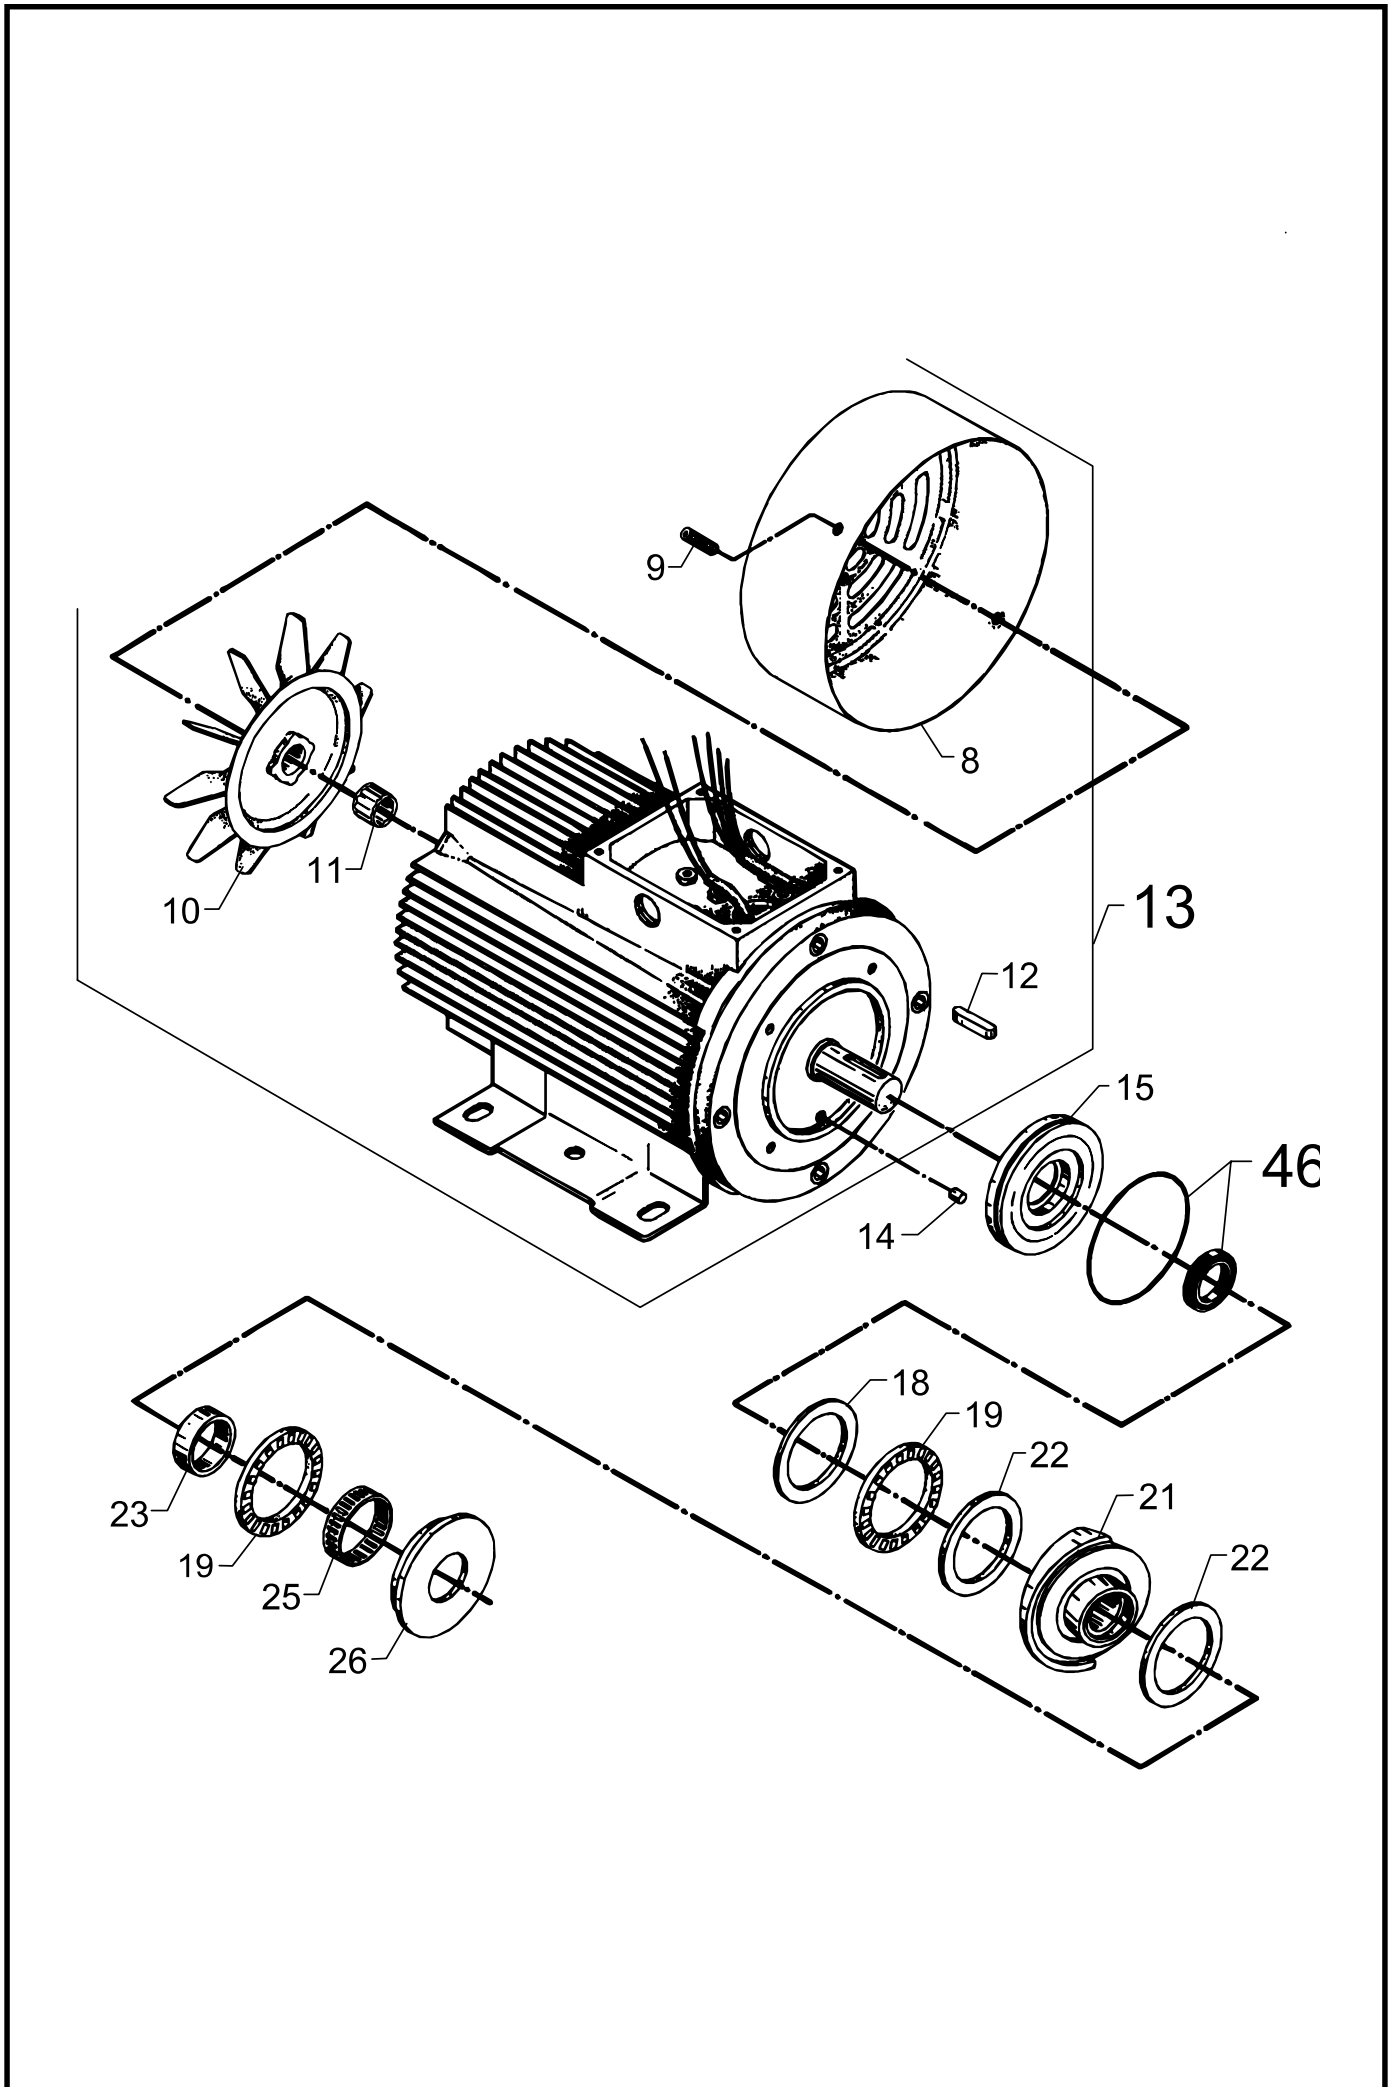

598 61 99 - Feb. 2001

Pos. Ref.	Nr. No.	Betegnelse Bezeichnung	Designation Désignation	1002K	1702K	3002KL
-	-	Motorpumpeenhed, komp. Motor/pump unit, compl. Motorpumpeneinheit, kompl. Corps de moteur/pompe, compl.		x	x	x
8	3805660	Ventilatorskærm Fan guard Ventilatorschutzblech Capot ventilateur		1	1	
8	-	Ventilatorskærm Fan guard Ventilatorschutzblech Capot ventilateur				1
9	1803774	Skrue Screw Schraube Vis		4	4	
9	1803030	Skrue Screw Schraube Vis				4
10	3805678	Ventilator Fan Ventilator Ventilateur		1	1	
10	-	Ventilator Fan Ventilator Ventilateur				1
11	1803790	Låsering Lock ring Schliessring Circlip		1	1	
12	3200789	Feder Key Federkeil Clavette		1	1	
12	3200771	Feder Key Federkeil Clavette				1
13	-	Motor, komplet Motor, complete Motor, komplett Moteur, compl.		x	x	x
-	-	1,5kW - 100/200V, 50Hz		1		
-	-	1,5kW - 1x240V, 50Hz 1x230V, 50Hz		1		
-	-	1,55kW - 1x100/200V, 60Hz		1		
-	6150656	1,55kW - 1x230V, 60Hz		1		
-	-	1,6kW - 1x230-240V, 50/60Hz 3x400-440V, 50/60Hz		1		
-	6150659	2,2kW - 1x200/230V, 50/60Hz			1	
-	6150660	2,2kW - 1x240V, 50Hz 1x230V, 50Hz			1	
-	6150662	2,25kW - 1x110/230V, 60Hz			1	
-	6150663	2,25kW - 3x230-240V, 50/60Hz 3x400-440V, 50/60Hz			1	
14	6150679	Stift Pin Stift Goupille		1	1	1
15	6150610	Endeplade Rear plate Abdeckplatte Plaque arrière		1	1	1
18	3200698	Lejering Bearing ring Ring f. Lager Rondelle		1	1	1
19	3200714	Trykleje Roller thrust bearing Drucklager Palier de pousse		2	2	2

Pos. Ref.	Nr. No.	Betegnelse Bezeichnung	Designation Désignation	1002K	1702K	3002KL
21	-	Skråskive Wobble disc Taumelscheibe Disque oblique				
-	6150645	1	60Hz	1		
-	6150646	2	60Hz		1	
-	6150647	3	50Hz	1		
-	6150648	4	50Hz		1	
-	-	5				1
22	3200706	Lejering Bearing ring Ring f. Lager Rondelle		2	2	2
23	3200722	Inderring Inner collar Endring Baque enterieure		1	1	1
25	3200664	Nåleleje Needle bearing Nadellager Roulement à aiguille		1	1	1
26	6150618	Lejeskive Bearing track Lagerscheibe Rondelle de palier		1	1	1
46	6159027	Rep.sæt, pakninger Rep.kit, gaskets Rep.satz, Dichtungen Kit de joints		1	1	1