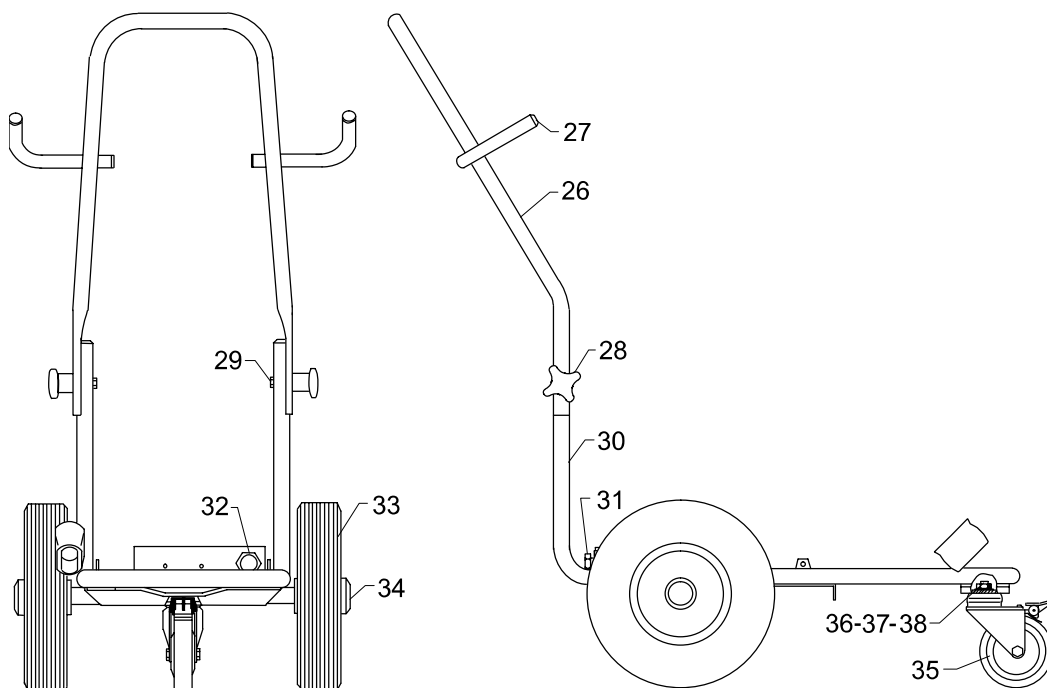

02K  
02KL

ALTO®

Total Cleaning  
Confidence™

Reserve de le  
Spare parts  
Ersatzteile  
Pièces détachées

598 61 99 - Feb. 2001

Ersatzteile unter [www.gluesing.net](http://www.gluesing.net)

2

Pos. Ref.	Nr. No.	Betegnelse Bezeichnung	Designation Désignation	1002K	1702K	3002KL
-	-	<b>Motorpumpeenhed i stel</b> <b>Motor-pump unit mounted in chassis</b> <b>Motorp.einheit mont. in Rahmen</b> <b>Unité de moteur-pompe et châssis</b>				
1	-	<b>Motorpumpeenhed, kompl.</b> <b>Motor pump unit, compl.</b> <b>Motorpumpeneinheit, kompl.</b> <b>Groupe électropompe, compl.</b>		Se side See page SieheSeite Voir page	8 8 8 8	
2	-	<b>Stel, kompl.</b> <b>Chassis, compl.</b> <b>Rahmen, kompl.</b> <b>Châssis, compl.</b>		Se side See page SieheSeite Voir page	6 6 6 6	
3	1803352	Skrue Screw Schraube Vis	M10x20		4	4
4	1800465	Møtrik Nut Mutter Ecrou	M10	4	4	4
5	1801968	Skive Washer Scheibe Rondelle	M10	4	4	4
7	2402352	Slange Hose Schlauch Tuyau		1	1	1
8	2600419	Slangeklemme Hose clip Schlauchbinder Collier de serrage		1	1	1
12	1602945	<b>Lynkobling, kompl.</b> <b>Quick coupling, compl.</b> <b>Schnellkupplung, Kompl.</b> <b>Coupleur rapide, compl.</b>		x	x	x
15	1600659	Lynkoblingsnippel, 3/4" Quick coupling nipple, 13/4" Schnellkupplungsnippel, 3/4" Coupleur rapide mâle, 3/4"		1	1	1
15	1602473	Lynkoblingsnippel, 5/8" Quick coupl. nipple, 5/8" Schnellkupplungsnippel, 5/8" Coupleur rapide mâle, 5/8"	CH	1	1	1
16	-	<b>Vandtilgang, kompl.</b> <b>Water, inlet, compl.</b> <b>Einlaß f. Wasser, Kompl.</b> <b>Tube d'admission, compl.</b>		x	x	x
17	6100941	Filter Filter Filter Filtre		1	1	1
18	1800341	Kontramøtrik Lock nut Gegenmutter Contre écrou		1	1	1
19	6100937	Filterhus Housing f. filter Filtergehäuse Gainé de filtre d'eau		1	1	1
20	1802107	Spændebånd Hose clip Schlauchschelle Collier de serrage		2	2	2
21	6150954	Slange Hose Schlauch Tuyau		1	1	1