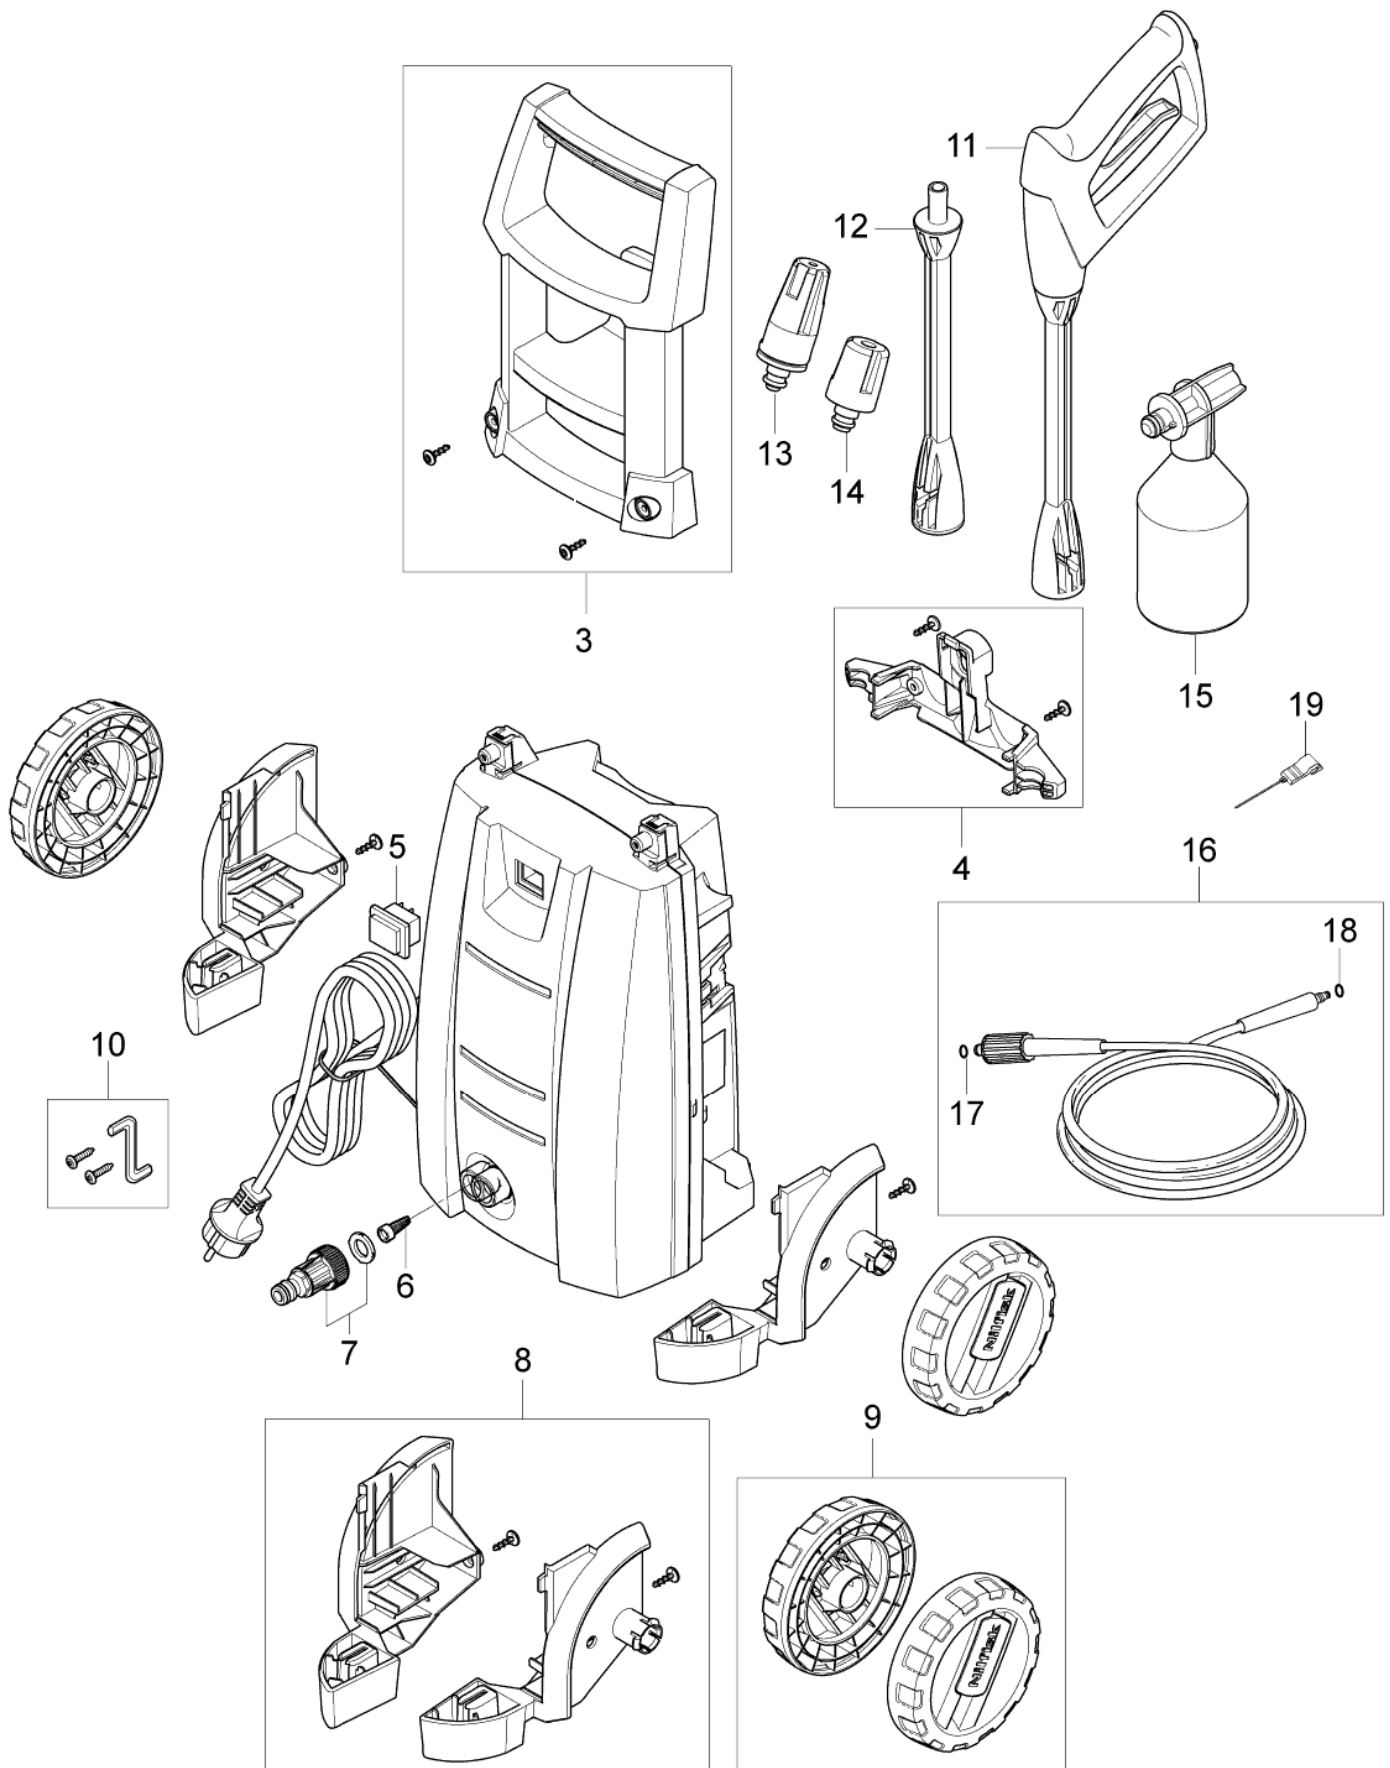

Übersicht

C110.4

11-02-2015

ET-Liste-Nr.

C110402

3

Übersicht

C110.4

11-02-2015

ET-Liste-Nr. C110402

4

Pos	Artikelnr.	Me	Beschreibung
3	31000524	1	Handgriff kompl. Mit Schrauben
4	31000523	1	Zubehöraufnahme
5	126486831	1	Schalter
6	6481094	1	Sieb
7	1402809	1	Schlauchstutzen/Nippel
8	31000522	1	Radaufnahme Set r/l
9	31000521	1	Räder 2Stk. im Set
10	128500322	1	Schrauben und Imbussschlüssel für Handgr
11	128500070	1	Hochdruckpistole G2
12	128500073	1	STRAHLROHR G2 C&C
13	128500298	1	C<(>&<)>C POWERSPEED
14	126481122	1	Tornado G2 türkis
15	128500077	1	C<(>&<)>C Sprühset
16	126481138	1	Hochdruckschlauch DN 6, 6 m, Textilgewe
17	3001211	1	O-Ring 9,6x2,4 SMS 1586 NBR70
17	6411218	1	O-Ring SET / 10x 3001211
18	3004304	1	O-Ring 5,1x1,6 SMS 1586 FPM90
19	6520844	1	Reinigungsnadel
NS	128500345	1	4C BOX FOR C 120.6-6 X-TRA 10PCS
NS	128500346	1	4C BOX FOR C 120.6-6 PAD X-TRA 10PCS
NS	128500349	1	4C PC TOP BOX FOR C 110.4/120.6 10PCS
NS	128500350	1	4C PCA TOP BOX FOR C 110.4/120.6 10PCS
NS	128500351	1	4C PCD TOP BOX FOR C 110.4/120.6 10PCS
NS	128500352	1	4C PCAD TOP BOX FOR C 110.4/120.6 10PCS

NS = Not Show n

Ersatzteile unter www.gluesing.net