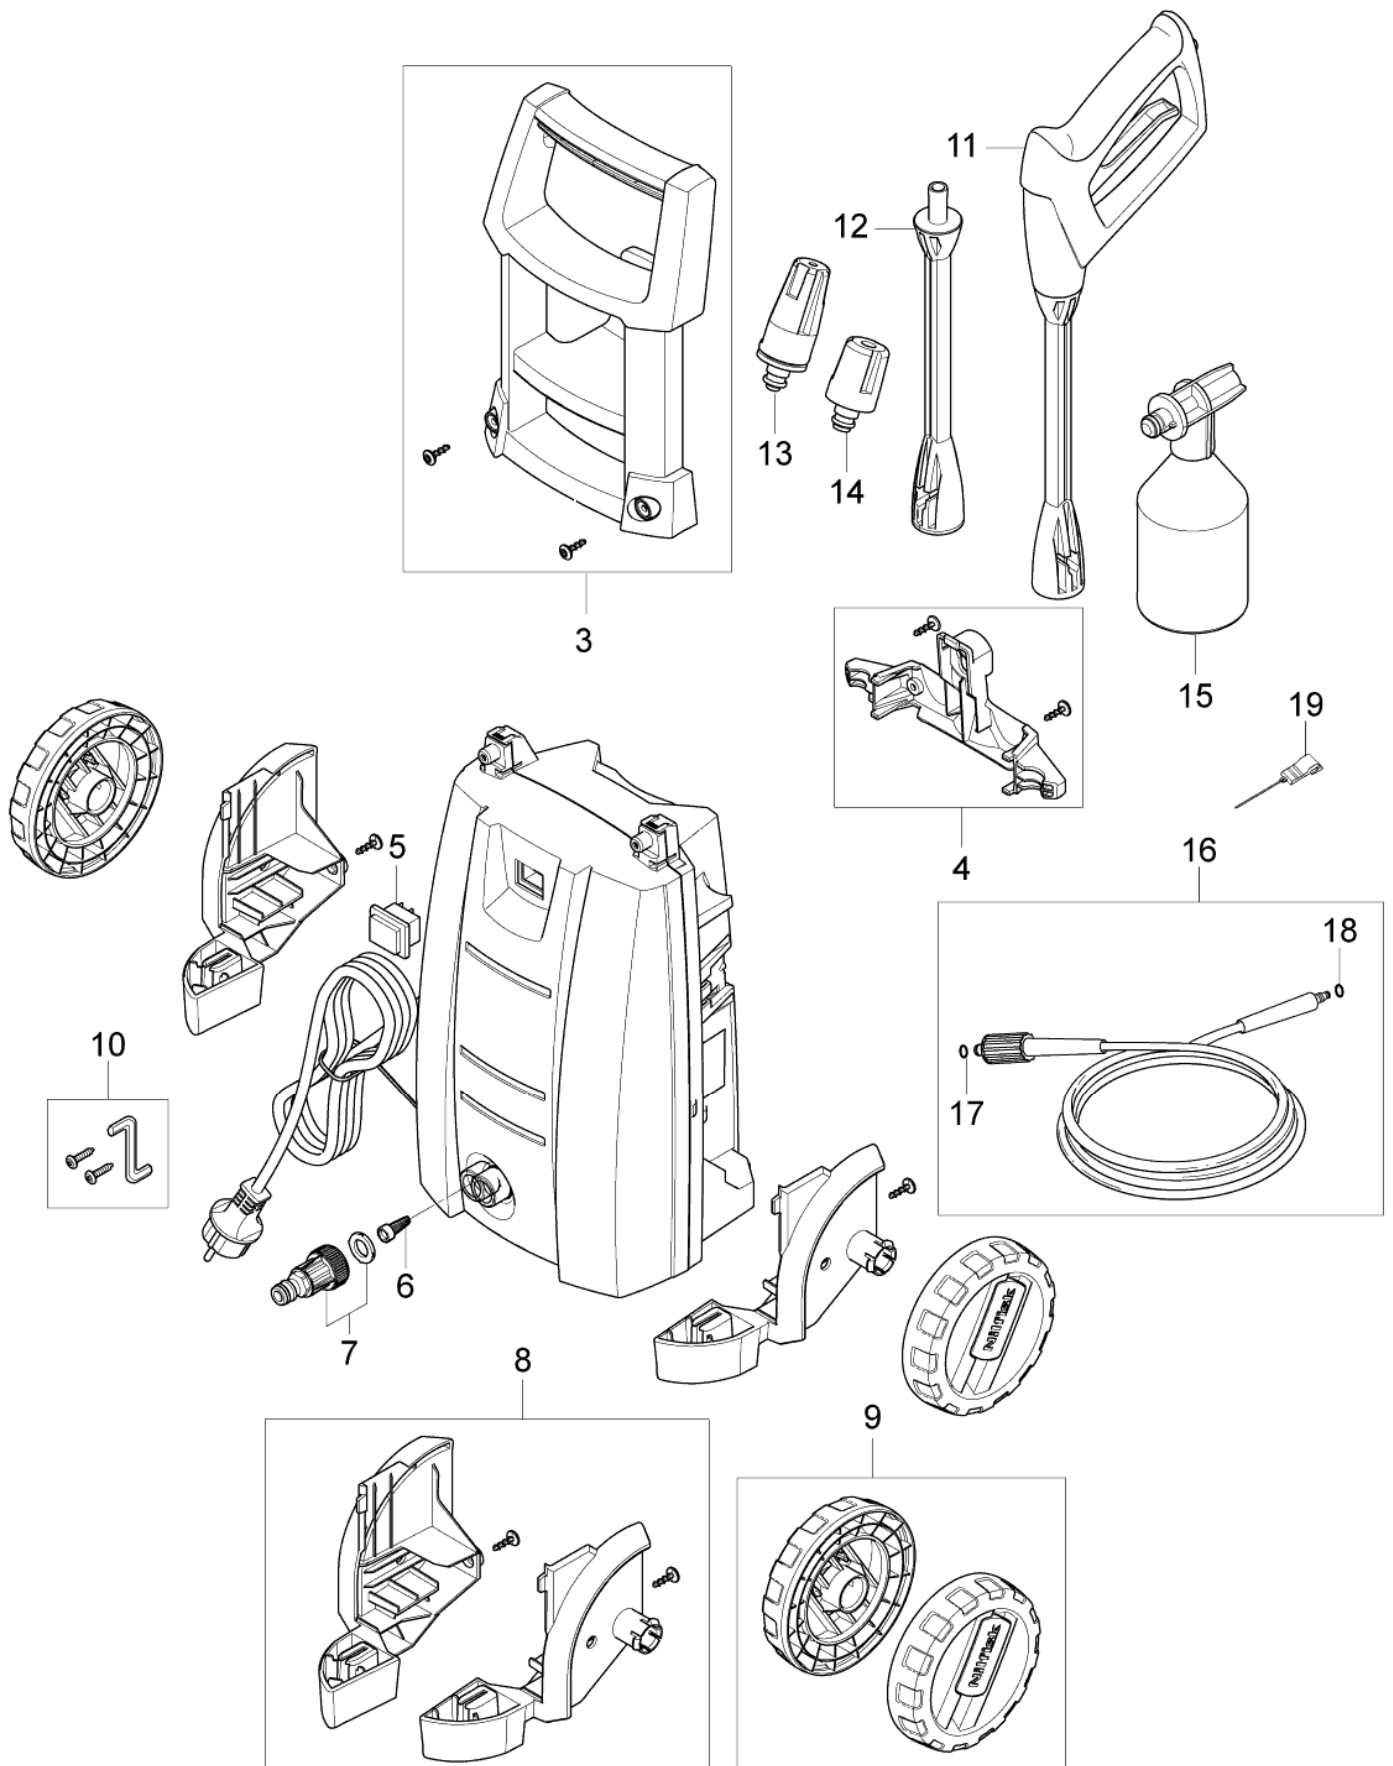

Übersicht

C110.4

11-02-2015

ET-Liste-Nr.

C110402

3

Übersicht

C110.4

11-02-2015

ET-Liste-Nr. C110402

4

Pos	Artikelnr.	Me	Beschreibung
3	31000524	1	Handgriff kompl. Mit Schrauben
4	31000523	1	Zubehöraufnahme
5	126486831	1	Schalter
6	6481094	1	Sieb
7	1402809	1	Schlauchstutzen/Nippel
8	31000522	1	Radaufnahme Set r/l
9	31000521	1	Räder 2Stk. im Set
10	128500322	1	Schrauben und Imbussschlüssel für Handgr
11	128500070	1	Hochdruckpistole G2
12	128500073	1	STRAHLROHR G2 C&C
13	128500298	1	C<(>&<)>C POWERSPEED
14	126481122	1	Tornado G2 türkis
15	128500077	1	C<(>&<)>C Sprühset
16	126481138	1	Hochdruckschlauch DN 6, 6 m, Textilgewe
17	3001211	1	O-Ring 9,6x2,4 SMS 1586 NBR70
17	6411218	1	O-Ring SET / 10x 3001211
18	3004304	1	O-Ring 5,1x1,6 SMS 1586 FPM90
19	6520844	1	Reinigungsnadel
NS	128500345	1	4C BOX FOR C 120.6-6 X-TRA 10PCS
NS	128500346	1	4C BOX FOR C 120.6-6 PAD X-TRA 10PCS
NS	128500349	1	4C PC TOP BOX FOR C 110.4/120.6 10PCS
NS	128500350	1	4C PCA TOP BOX FOR C 110.4/120.6 10PCS
NS	128500351	1	4C PCD TOP BOX FOR C 110.4/120.6 10PCS
NS	128500352	1	4C PCAD TOP BOX FOR C 110.4/120.6 10PCS

NS = Not Show n

Ersatzteile unter www.gluesing.net