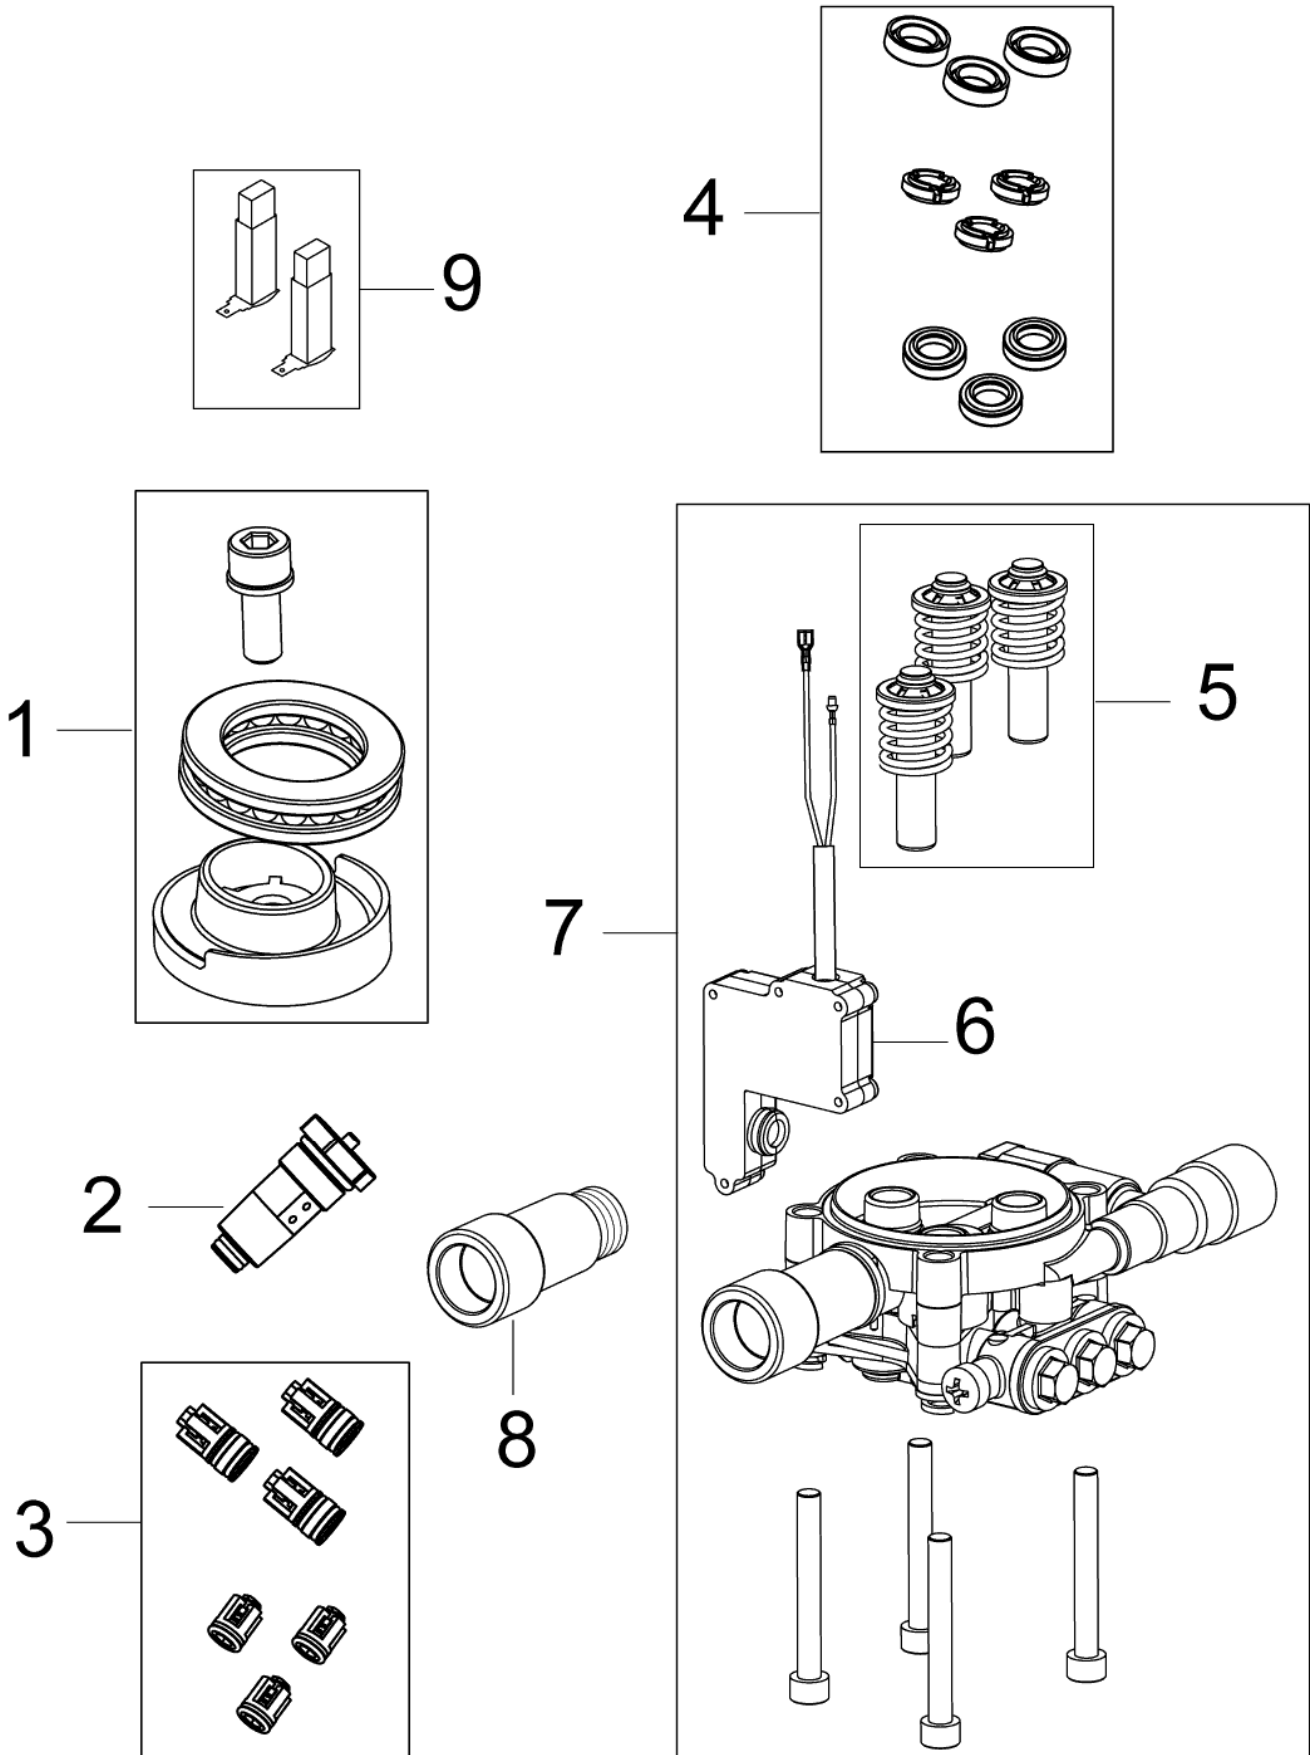

11-02-2015

ET-Liste-Nr. C110402

4

Pos	Artikelnr.	Me	Beschreibung
3	31000524	1	Handgriff kompl. Mit Schrauben
4	31000523	1	Zubehöraufnahme
5	126486831	1	Schalter
6	6481094	1	Sieb
7	1402809	1	Schlauchstutzen/Nippel
8	31000522	1	Radaufnahme Set r/l
9	31000521	1	Räder 2Stk. im Set
10	128500322	1	Schrauben und Imbussschlüssel für Handgr
11	128500070	1	Hochdruckpistole G2
12	128500073	1	STRAHLROHR G2 C&C
13	128500298	1	C<(>&<)>C POWERSPEED
14	126481122	1	Tornado G2 türkis
15	128500077	1	C<(>&<)>C Sprühset
16	126481138	1	Hochdruckschlauch DN 6, 6 m, Textilgewe
17	3001211	1	O-Ring 9,6x2,4 SMS 1586 NBR70
17	6411218	1	O-Ring SET / 10x 3001211
18	3004304	1	O-Ring 5,1x1,6 SMS 1586 FPM90
19	6520844	1	Reinigungsnadel
NS	128500345	1	4C BOX FOR C 120.6-6 X-TRA 10PCS
NS	128500346	1	4C BOX FOR C 120.6-6 PAD X-TRA 10PCS
NS	128500349	1	4C PC TOP BOX FOR C 110.4/120.6 10PCS
NS	128500350	1	4C PCA TOP BOX FOR C 110.4/120.6 10PCS
NS	128500351	1	4C PCD TOP BOX FOR C 110.4/120.6 10PCS
NS	128500352	1	4C PCAD TOP BOX FOR C 110.4/120.6 10PCS

NS = Not Show n

Ersatzteile unter www.gluesing.net

Motorpumpeneinheit

C110.4

11-02-2015

ET-Liste-Nr. C120604

5

Motorpumpeneinheit

C110.4

11-02-2015

ET-Liste-Nr. C120604

6

Pos	Artikelnr.	Me	Beschreibung	
0	5301425	1	Pumpenöl 46 1Liter	
1	31000519	1	WOBBLE DISC KIT	
2	31000515	1	Start-/Stopp System	
3	31000518	1	VALVE KIT	
4	31000516	1	SEALING KIT	
5	31000517	1	PUMP PISTON KIT	
6	31000514	1	Mikroschalter	
7	31000520	1	PUMP KIT	
8	31000791	1	WATER INLET PLASTIC	
9	31000832	1	CARBON BRUSH KIT 2 PCS HEIGHT 9.9MM	C100.6, C105.6 & C110.4
9	31000833	1	CARBON BRUSH KIT 2 PCS HEIGHT 11.4MM	C120.6