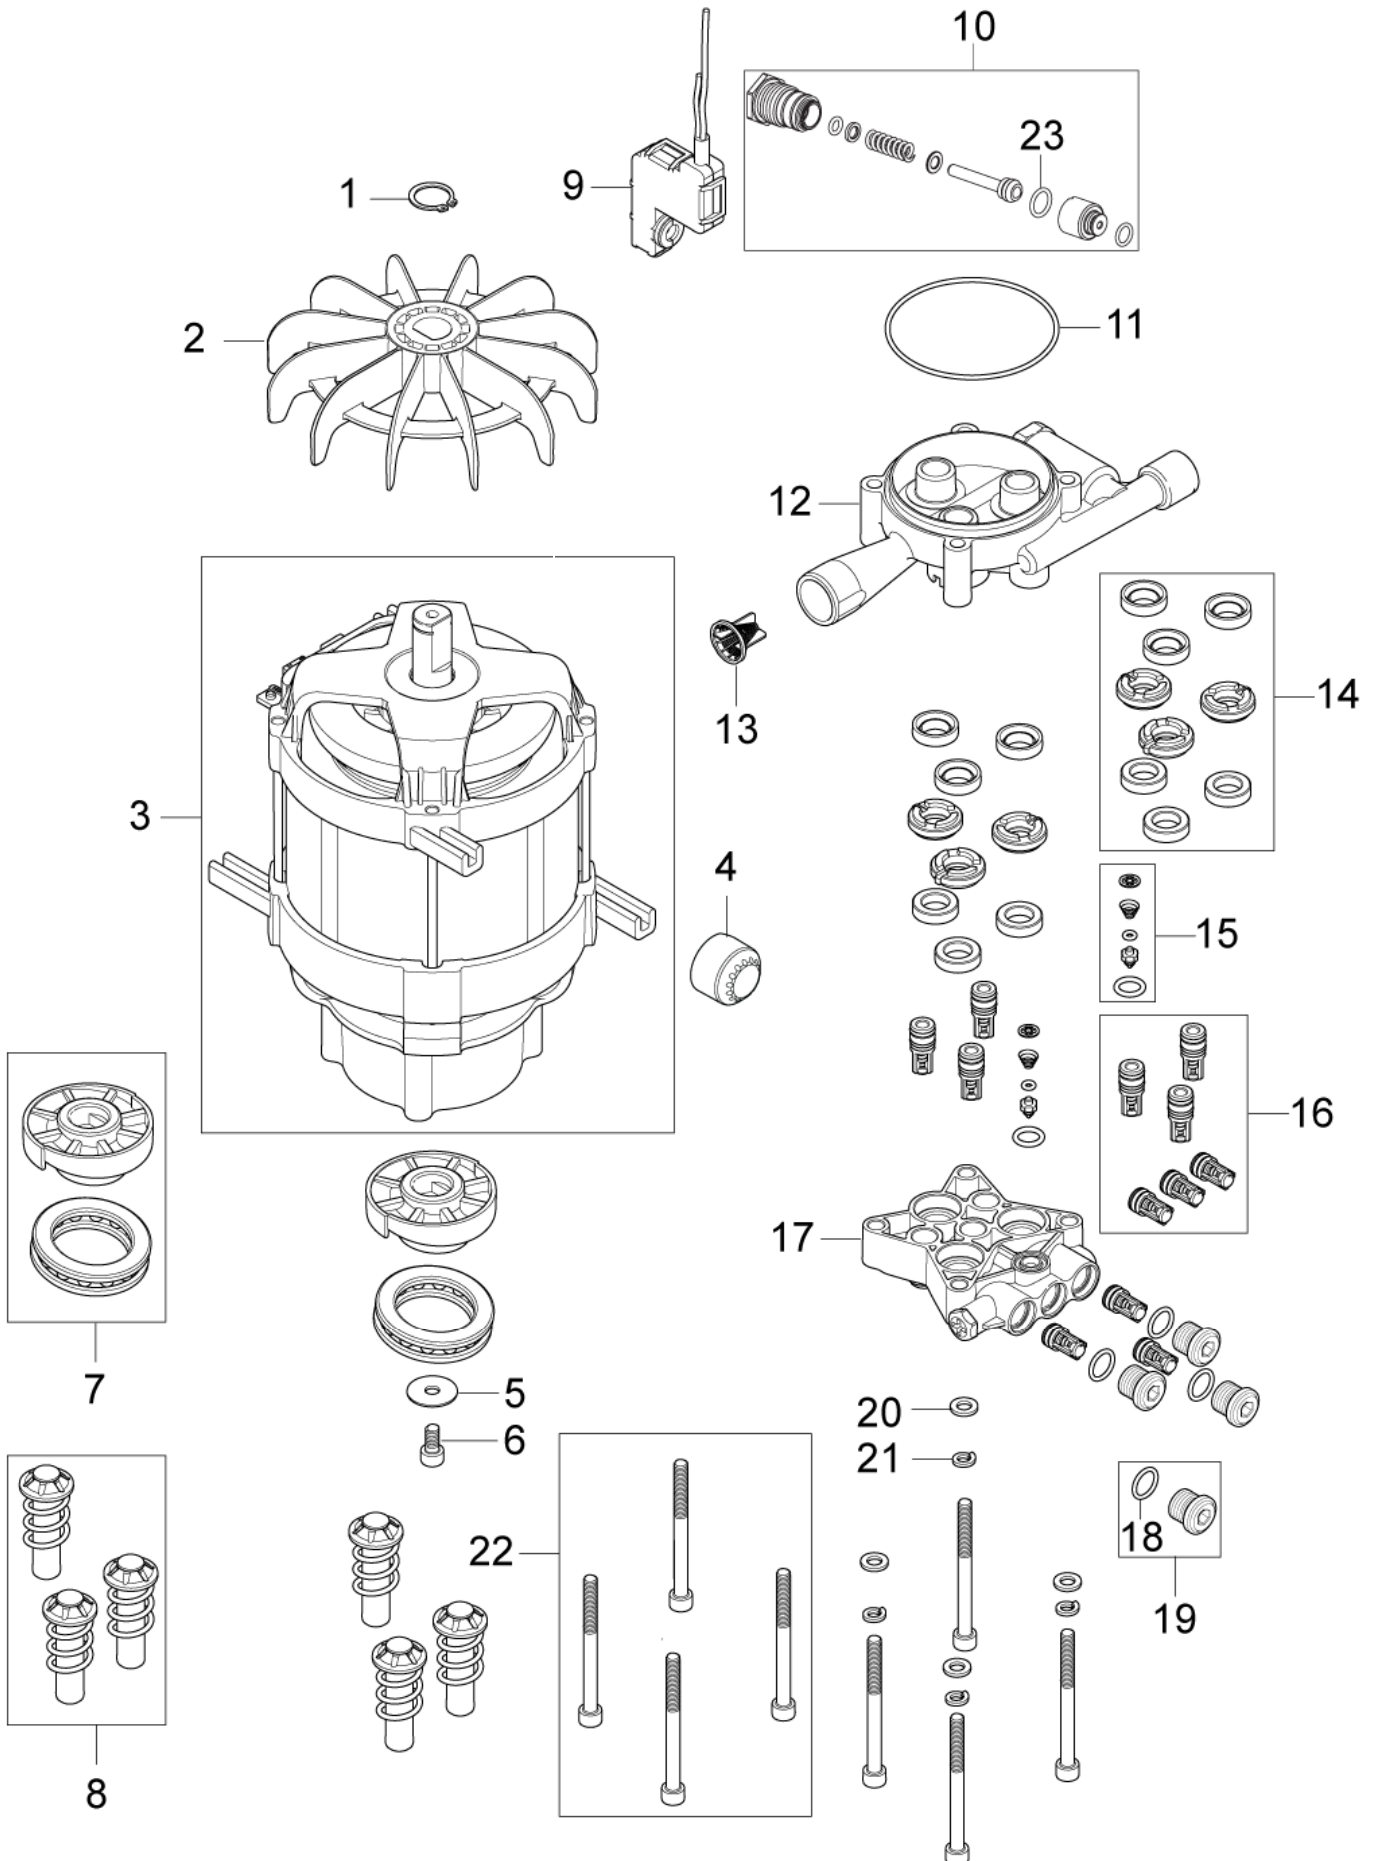

## C120.5

18-02-2015

ET-Liste-Nr. C120502

4

Pos	Artikelnr.	Me	Beschreibung
0	128500004	1	Verpackung 10Stück C120.5
0	128500282	1	PATIO TOP BOX C120.5 10PCS
01	127440094	1	Frontabdeckung Blau
02	127440198	1	Schalter
03	127440181	1	Kondensator 25 µF 500 V
03	127440197	1	Kondensator 30 µF 500 V
04		1	USE LINK <span style="float: right;">Motor pump unit</span>
05	127440055	1	Lüfterhaube
06	127440056	2	Schraube IS-P4x16
07	127440095	1	CABLE RELIEF BLACK
08	127440096	1	RIGHT LEG COVER BLACK C120.5
09	127440097	1	RECHTES CHASSIS C120.5
10	127440060	2	Kabelhalter
11	127440098	2	WHEEL KIT BLUE CAP
12	127440099	1	LEFT LEG COVER BLACK C120.5
13	127440100	1	Chassis Links Schwarz
14	127440185	1	OUTLET COVER BLACK
15	127440065	1	Abdeckung hinten
16	127440184	1	PLUG FOR HOSE HOOK BLACK
17	127440067	1	Griffrahmen
18	127440240	1	Schlauchtrommel C120.5
19	127440239	1	HOSE REEL HANDLE
20	101814782	12	Schraube IS-P5x18
21	127440192	1	Dämmeinlage
22	127440191	1	Platte
23	127440190	3	Dämmeinlage
24	127440205	1	Reinigungsnaedel
25	128500020	1	Anschlussleitung Europa
25	128500021	1	Anschlussleitung GB
25	128500022	1	POWER CABLE INDUCTION AUS NZ
25	128500023	1	POWER CABLE INDUCTION HK/ZA
25	128500026	1	POWER CABLE INDUCTION JP/TW
25	128500027	1	POWER CABLE INDUCTION CH
26	128500036	1	Stopfen

# Motor pump unit

C120.5

18-02-2015

ET-Liste-Nr. C120506

5