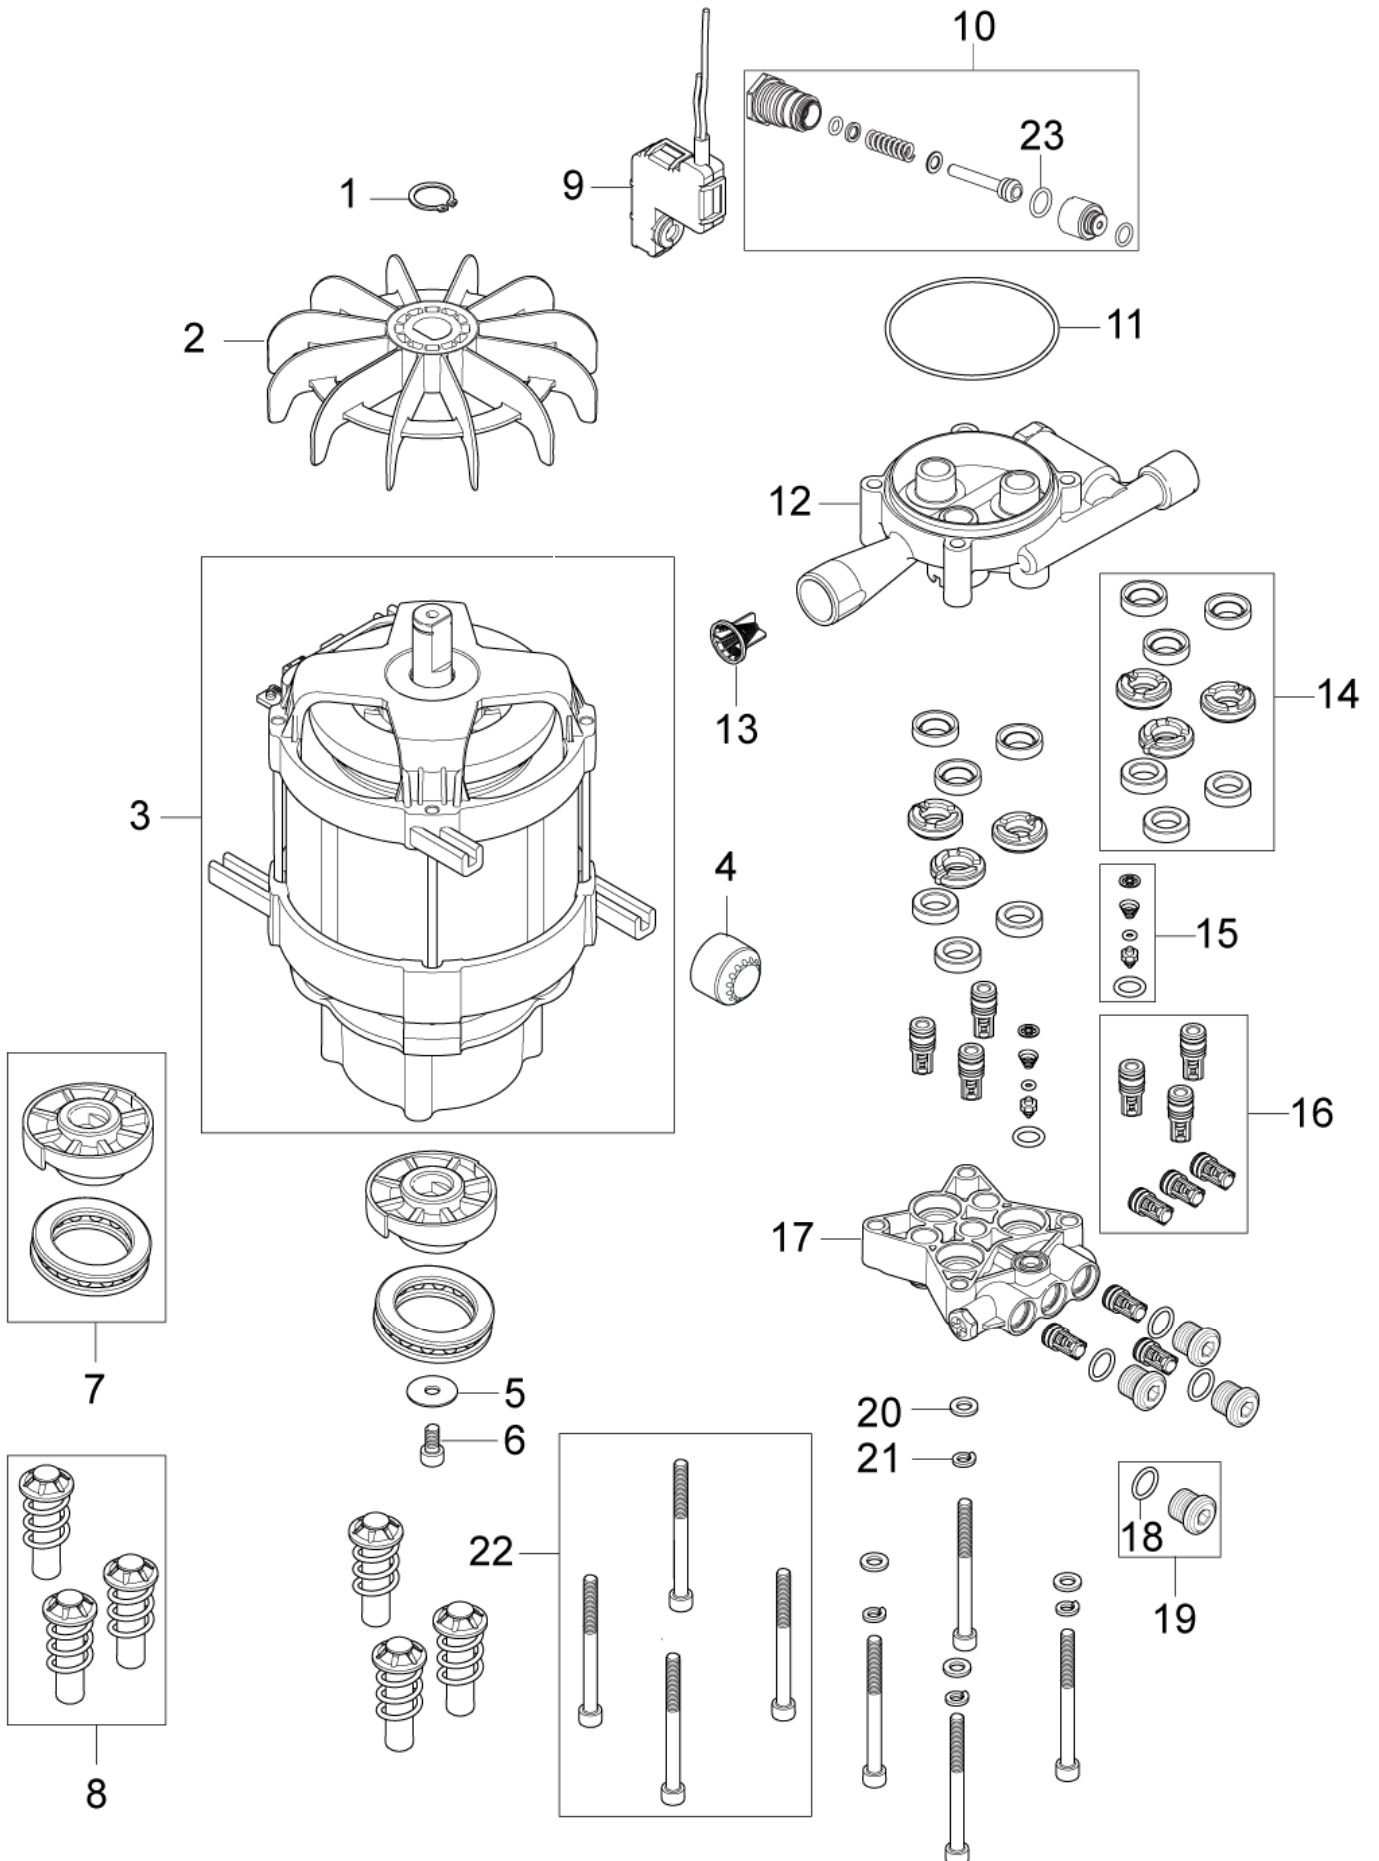

Motor pump unit

C120.5

18-02-2015

ET-Liste-Nr.

C120506

5

Motor pump unit

C120.5

18-02-2015

ET-Liste-Nr. C120506

6

Pos	Artikelnr.	Me	Beschreibung
0	5301425	1	Pumpenoel 46 1Liter
01	127440189	1	Sicherungsring
02	127500040	1	Lüfterrad
03	127440070	1	Elektromotor 120 V/60 Hz
03	127440179	1	Elektromotor 230 V/50 Hz
04	128332334	4	Puffer
05	127130066	1	Scheibe 6,4x22x1,5
06	4818	1	Zylinderschraube DIN912-M6x20-8.8
07	127440073	1	9.4DEG. WOBBLE DISC KIT 240V 50Hz 2,1kW
07	127440074	1	Taumelscheibe 7° 120V 60Hz 1,4kW - 230-240V 50Hz 1,7kW
07	127440180	1	Taumelscheibe 10,1° 230V 50Hz 2,1kW
07	127440248	1	Taumelscheibe 8,1° 220V 60Hz 1,8kW - 230-240V 50Hz 1,8kW
08	127440075	1	Satz Kolben
09	127440076	1	Schalter
10	127440077	1	Steuerkolben
11	127440078	1	O-RING 72X2 NBR90
12	127440079	1	Pumpengehäuse
13	6528574	1	Sieb
14	127440081	1	Dichtungssatz Kolben
15	127440082	1	Rückschlagventil
16	127440083	1	Ventil
17	127440084	1	Ventilblock
18	127440085	3	O-RING 11.7X2.0 NBR90
19	127440086	3	Verschlusschraube
20	127500029	4	Scheibe 6,6x12x1,6
21	127500050	4	Federring DIN127-B6
22	127500071	1	Zylinderschraube DIN912-M6x70-12.9
23	128500324	1	O-Ring 12,0 x 1,5 SH90