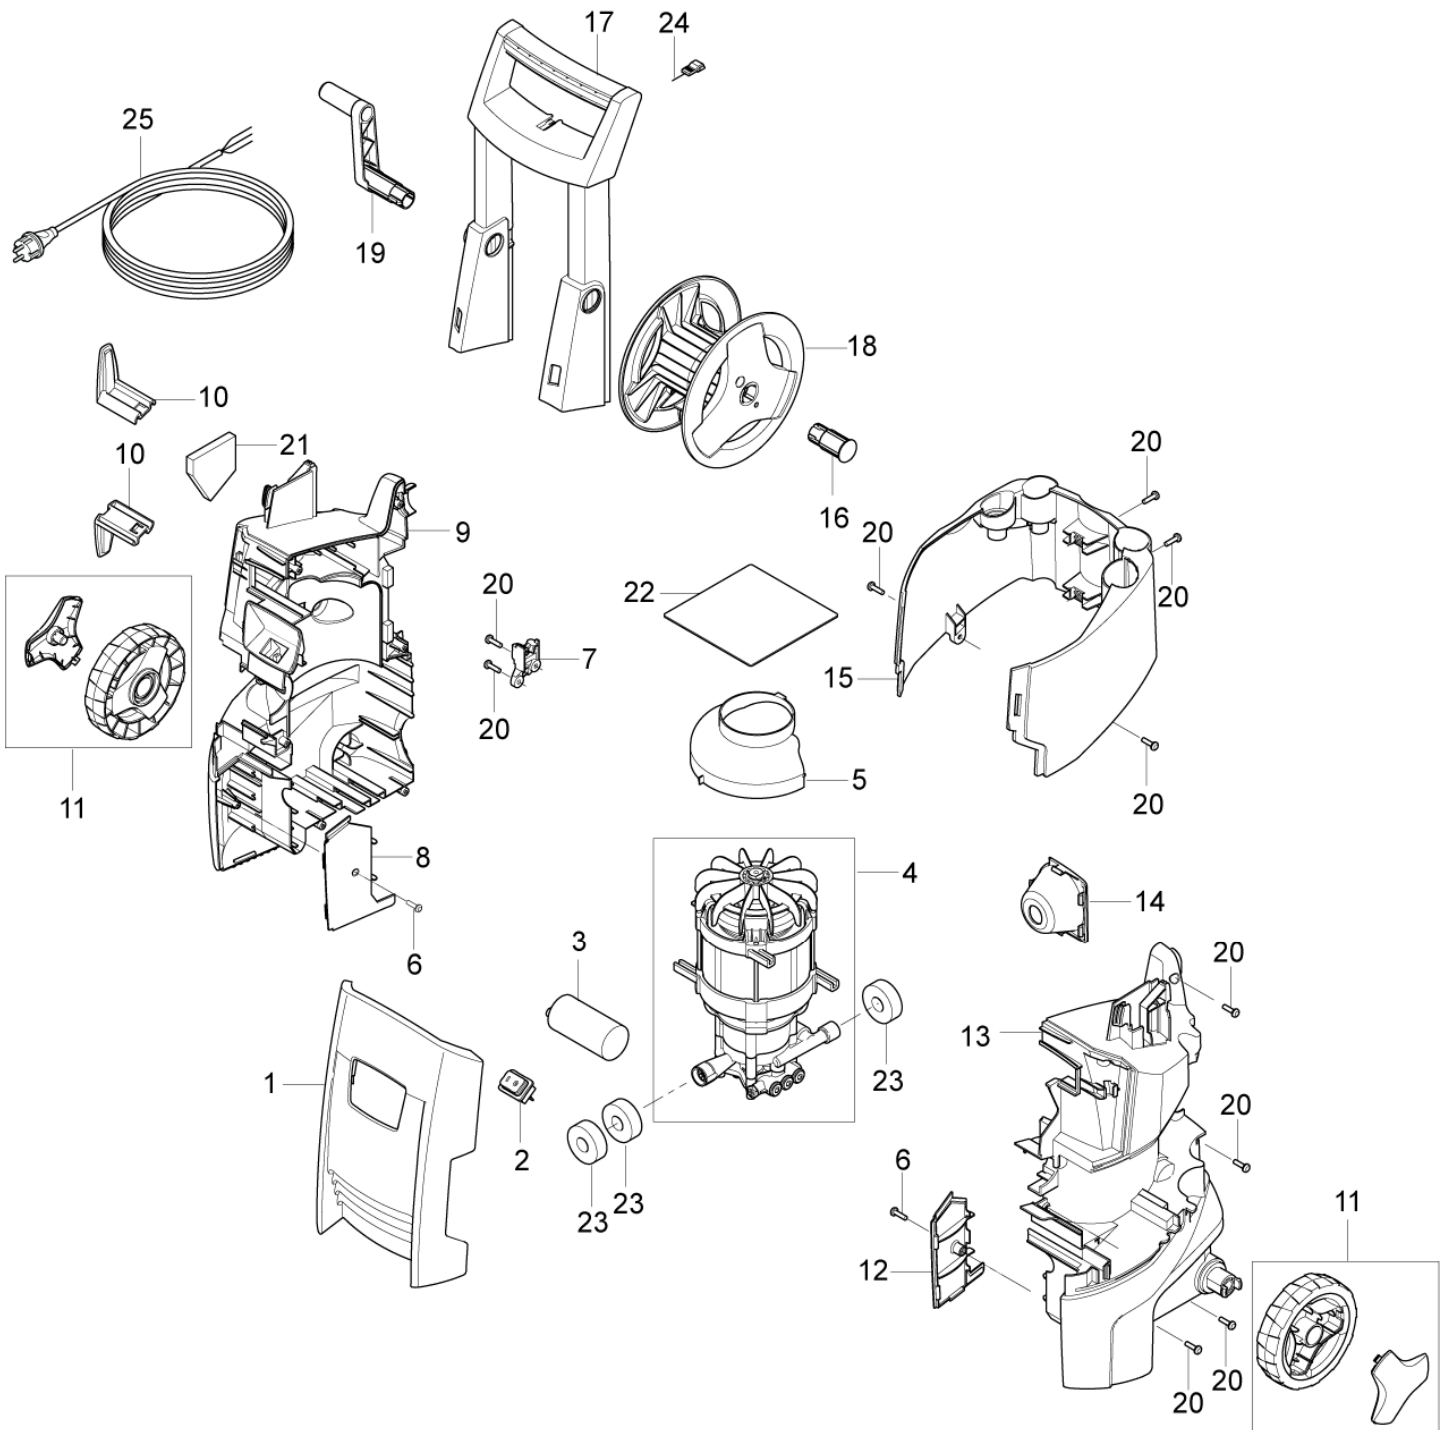

Übersicht

C120.5

18-02-2015

ET-Liste-Nr. C120502

3

Übersicht

C120.5

18-02-2015

ET-Liste-Nr. C120502

4

Pos	Artikelnr.	Me	Beschreibung
0	128500004	1	Verpackung 10Stück C120.5
0	128500282	1	PATIO TOP BOX C120.5 10PCS
01	127440094	1	Frontabdeckung Blau
02	127440198	1	Schalter
03	127440181	1	Kondensator 25 µF 500 V
03	127440197	1	Kondensator 30 µF 500 V
04		1	USE LINK Motor pump unit
05	127440055	1	Lüfterhaube
06	127440056	2	Schraube IS-P4x16
07	127440095	1	CABLE RELIEF BLACK
08	127440096	1	RIGHT LEG COVER BLACK C120.5
09	127440097	1	RECHTES CHASSIS C120.5
10	127440060	2	Kabelhalter
11	127440098	2	WHEEL KIT BLUE CAP
12	127440099	1	LEFT LEG COVER BLACK C120.5
13	127440100	1	Chassis Links Schwarz
14	127440185	1	OUTLET COVER BLACK
15	127440065	1	Abdeckung hinten
16	127440184	1	PLUG FOR HOSE HOOK BLACK
17	127440067	1	Griffrahmen
18	127440240	1	Schlauchtrommel C120.5
19	127440239	1	HOSE REEL HANDLE
20	101814782	12	Schraube IS-P5x18
21	127440192	1	Dämmeinlage
22	127440191	1	Platte
23	127440190	3	Dämmeinlage
24	127440205	1	Reinigungsnaedel
25	128500020	1	Anschlussleitung Europa
25	128500021	1	Anschlussleitung GB
25	128500022	1	POWER CABLE INDUCTION AUS NZ
25	128500023	1	POWER CABLE INDUCTION HK/ZA
25	128500026	1	POWER CABLE INDUCTION JP/TW
25	128500027	1	POWER CABLE INDUCTION CH
26	128500036	1	Stopfen