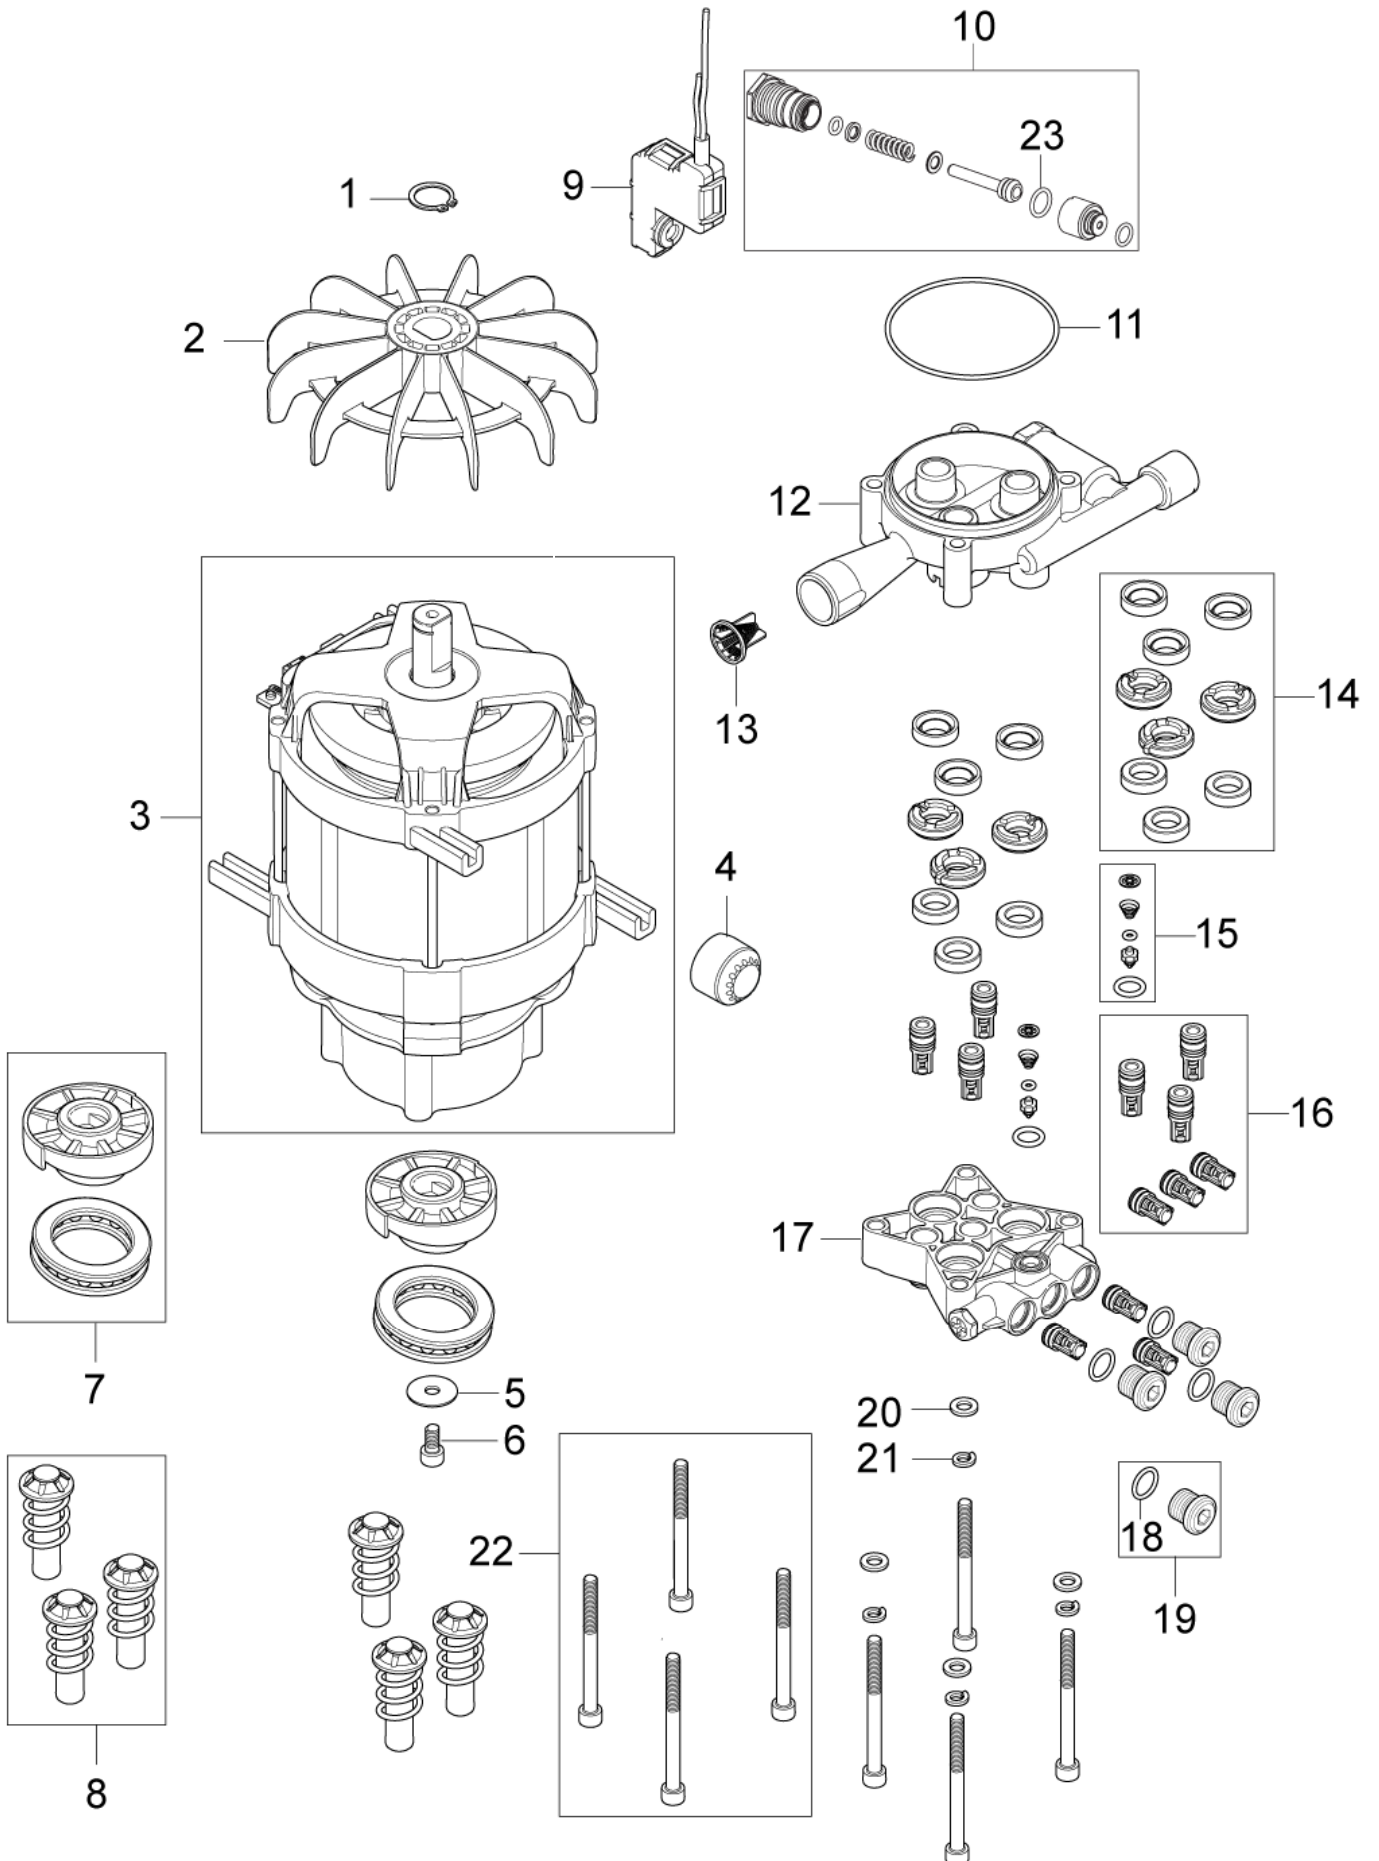

Motor pump unit

C120.5

18-02-2015

ET-Liste-Nr.

C120506

5

Motor pump unit

C120.5

18-02-2015

ET-Liste-Nr. C120506

6

Pos	Artikelnr.	Me	Beschreibung	
0	5301425	1	Pumpenoel 46	1Liter
01	127440189	1	Sicherungsring	
02	127500040	1	Lüfterrad	
03	127440070	1	Elektromotor 120 V/60 Hz	
03	127440179	1	Elektromotor 230 V/50 Hz	
04	128332334	4	Puffer	
05	127130066	1	Scheibe 6,4x22x1,5	
06	4818	1	Zylinderschraube DIN912-M6x20-8.8	
07	127440073	1	9.4DEG. WOBBLE DISC KIT	240V 50Hz 2,1kW
07	127440074	1	Taumelscheibe 7°	120V 60Hz 1,4kW - 230-240V 50Hz 1,7kW
07	127440180	1	Taumelscheibe 10,1°	230V 50Hz 2,1kW
07	127440248	1	Taumelscheibe 8,1°	220V 60Hz 1,8kW - 230-240V 50Hz 1,8kW
08	127440075	1	Satz Kolben	
09	127440076	1	Schalter	
10	127440077	1	Steuerkolben	
11	127440078	1	O-RING 72X2 NBR90	
12	127440079	1	Pumpengehäuse	
13	6528574	1	Sieb	
14	127440081	1	Dichtungssatz Kolben	
15	127440082	1	Rückschlagventil	
16	127440083	1	Ventil	
17	127440084	1	Ventilblock	
18	127440085	3	O-RING 11.7X2.0 NBR90	
19	127440086	3	Verschlusschraube	
20	127500029	4	Scheibe 6,6x12x1,6	
21	127500050	4	Federring DIN127-B6	
22	127500071	1	Zylinderschraube DIN912-M6x70-12.9	
23	128500324	1	O-Ring 12,0 x 1,5 SH90	