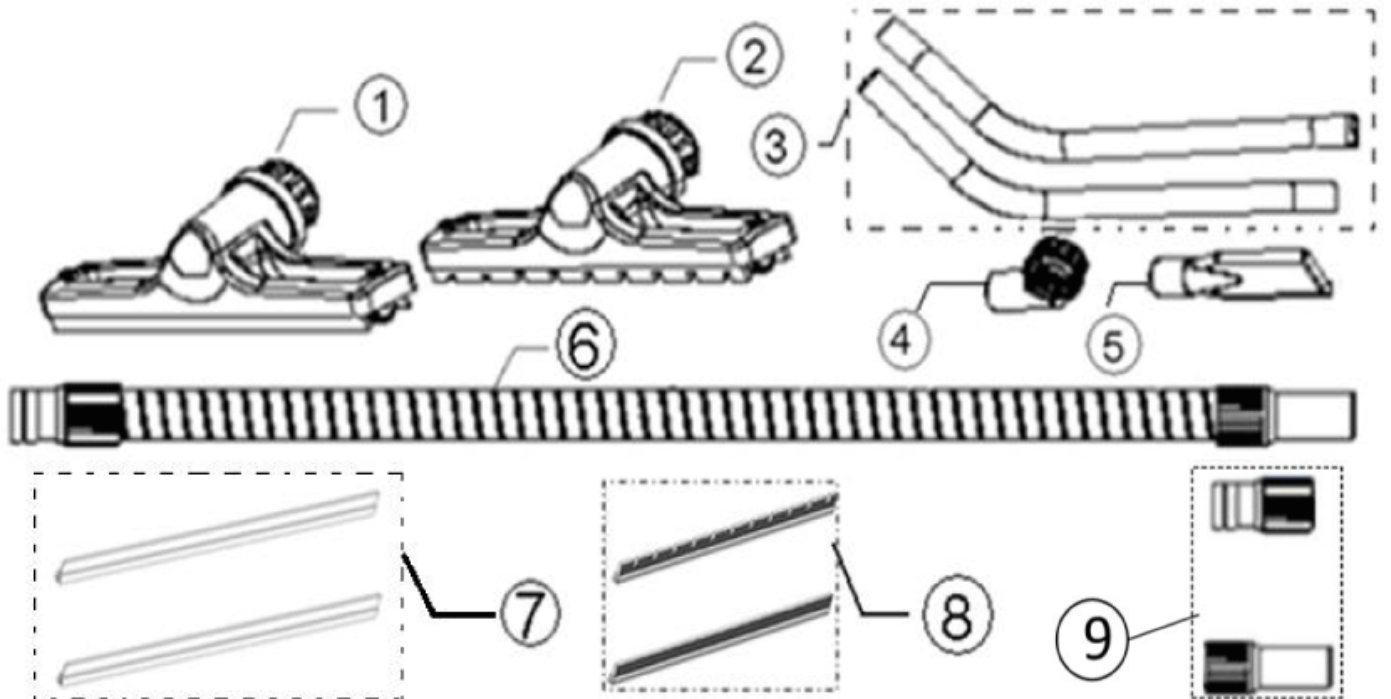

Zubehör

LSU295

16-12-2014

ET-Liste-Nr.
LSU39504

5

Zubehör

LSU295

16-12-2014

ET-Liste-Nr.
LSU39504

6

Pos	Artikelnr.	Me	Beschreibung
1	VA80853	1	Naßaufnahme Tool
2	VA80036	1	Trockenaufnahme -Tool
3	VA80711	1	WAND ASSEMBLY
4	VA20803	1	Bürstendüse D38
5	VA20806	1	Fugendüse D38
6	VA80400	1	Saugschlauch kpl. LSU 155/255/275/295/375/395
6	VA80401	1	SUCTION TUBE ASSEMBLY LSU135
7	VA86700	1	SQUEEGEE BLADE KIT
8	VA81119	1	BRUSH STRIP KIT
9	VA80654	1	Schlauch-Adapter KIT LSU