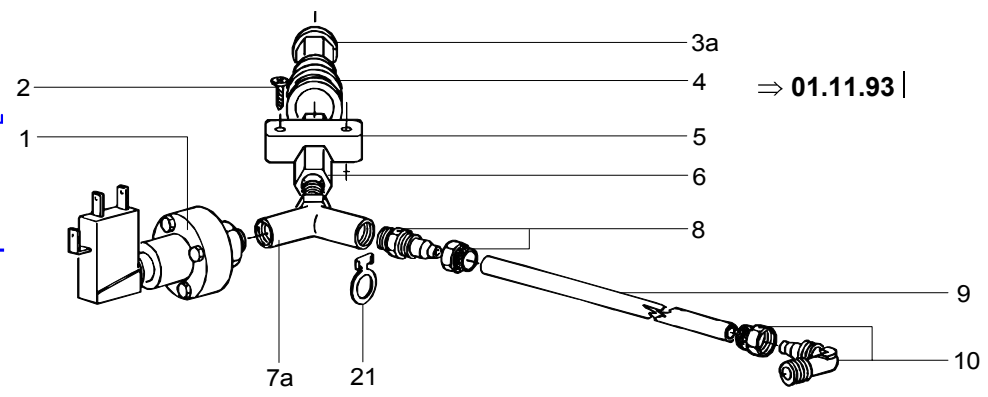

WDC 30 / WDC 40

Pumpe - Pump - Pumpe - Pompe

Udløsergreb / Lever trigger / Auslösergriff / Gâchette

Ersatzteile unter www.gluesing.net

Pos. Fig. Bild	Artikel nr. Order No. Bestell Nr. N° de comm.	Reservedelsliste Udløsergreb / Lever trigger / Auslösergriff / Gâchette	Spare parts list Designation	Ersatzteilliste Bezeichnung	Liste des pièces de rechange Désignation	WDC 30	WDC 40
		Pumpe	Pump	Pumpe	Pompe	X	X
1	7090531	Rep.sæt, Pressostat ⇒ 01.11.93	Rep. kit, Pressure switch	Rep.satz, Druckschalter	Kit de rép., Pressostat	1	
2	7090532	Skrue 5x25	Screw 5x25	Schraube 5x25	Vis 5x25	2	2
3a	7090533	Quickkobling WDC30 ⇒ 01.11.93	Quick coupling	Schnellkupplung	Raccord rapide	1	
3b	7090857	Quickkobling WDC30	Quick coupling	Schnellkupplung	Raccord rapide	1	
3c	7090482	Quickkobling WDC40	Quick coupling	Schnellkupplung	Raccord rapide		1
4	7090534	Styrebøsning	Guiding bush	Buchse	Baquet guidance	1	1
5	7090535	Bøjlebeslag	Fitting	Beschlag	Fixation	1	1
6	7090536	Forskruning 1/8"	Screwed connection	Verschraubung	Raccord	1	1
7a	7090537	Y-stykke ⇒ 01.11.93	Y-piece	Y-Stück	Piece Y	1	
7b	7090478	Y-stykke	Y-piece	Y-Stück	Piece Y	1	1
8	7090538	Forskruning med omløber 1/8"	Screwed connection w. union nut	Verschraubung m. Überwurfmutter	Raccord avec ecrou	1	1
9	7090539	RILSAN slange 18 cm	RILSAN hose	RILSAN Schlauch	Flexible RILSAN	1	1
10	7090540	Vinkel 90° med omløber 1/8"	Elbow with union nut	Winkel mit Überwurfmutter	Coude avec ecrou	1	1
11	7090407	Skrue 4.3x22	Screw 4.3x22	Schraube 4.3x22	Vis 4.3x22	4	4
12	7090541	Pumpebeslag	Pump bracket	Pumpenhalter	Support p. pompe	2	2
13	7090721	Pumpe	Pump	Pumpe	Pompe	1	1
14	7090543	Pumpekonsol	Pump guidance	Pumpenkonsole	Guidance p. pompe	1	1
15	7090426	Skrue 5x14	Screw 5x14	Schraube 5x14	Vis 5x14	2	2
16	7090545	Pakning	Gasket	Dichtung	Joint	2	2
17	7090546	Sugefilter	Suction filter	Saugfilter	Filtre d'aspiration	1	1
18	7090547	Slangebånd	Hose clip	Schlauchschelle	Collier de serrage	1	1
19	7090548	Slangeholder	Strick clip	Schlauchklips	Clip de support p. tuyau	1	1
20	7090549	Sugeslange	Suction probe	Saugschlauch	Tuyau d'aspiration	1	1
21	7090544	Låseblik for møtrik, FASTON ø10	FASTON	FASTON	FASTON	1	1
22	7090481	Termoafbryder	Thermal switch	Thermostat	Thermostat	1	1
		Udløsergreb, kompl.	Lever trigger, compl.	Auslösegriff, kompl.	Gâchette, compl.		
1a	7090872	Skruekobling, plast	Screw coupling, plastic	Schraubenkupplung, Kunststoff	Raccord visse, plastic	1	
1b	7090855	Quickkobling, metal f. slange	Quick coupling, metal f. hose	Schnellkupplung, Metall f. Schlauch	Coupleur rapide, métal p. tuyau	1	
1c	7090857	Quickkobling, metal f. nippel	Quick coupling, metal f. nipple	Schnellkupplung, Metall f. Nippel	Coupleur rapide, métal p. raccord	1	
1d	7090870	Quickkoblingsnippel, metal	Quick coupling nipple, metal	Schnellkupplung Nippel, Metall	Coupleur rapide, entrée métal		1
2a	7090872	Skruekobling, plast	Screw coupling, plastic	Schraubenkupplung, Kunststoff	Raccord visse, plastic		1
2b	7090855	Quickkobling, metal f. slange	Quick coupling, metal f. hose	Schnellkupplung, Metall f. Schlauch	Coupleur rapide, métal p. tuyau	1	
3	7090854	Udløsergreb	Lever trigger	Auslösegriff	Gâchette	1	1