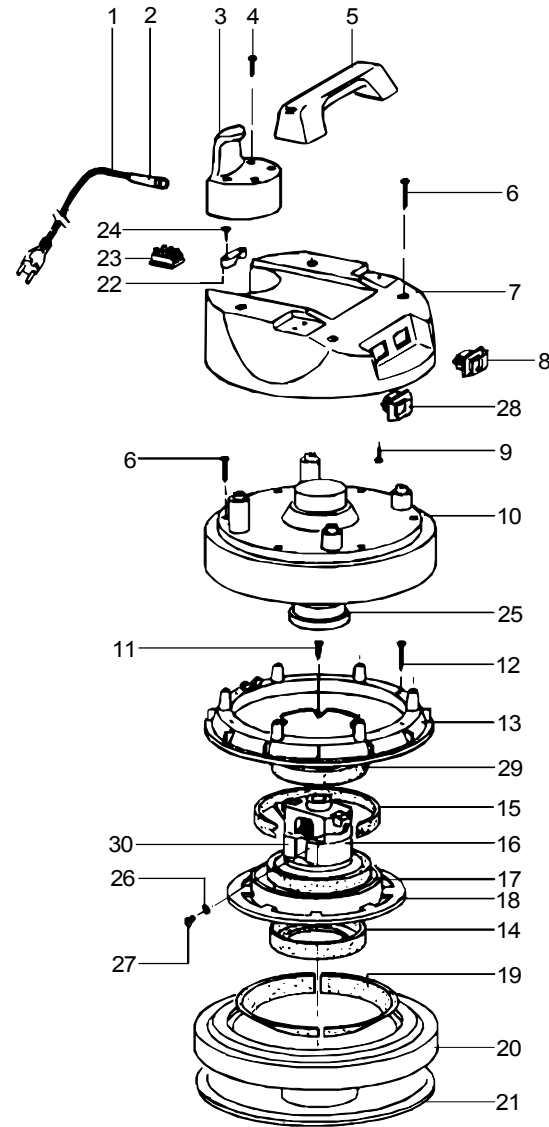

WDC 30 / WDC 40

Pos. Fig. Bild Fig.	Artikel nr. Order No. Bestell Nr. N° de comm.	Reservedelsliste Betegnelse	Spare parts list Designation	Ersatzteilliste Bezeichnung	Liste des pièces de rechange Désignation	WDC 30	WDC 40
		Motor top, kompl.	Motor top, compl.	Oberteil des Motors, kompl.	Partie supérieure du moteur, compl.	x	x
1	7090525	EI-kabel	Electric cable	Anschlusskabel	Câble électrique	1	1
1	7090451	EI-kabel	Electric cable	Anschlusskabel	Câble électrique	1	1
2	7090409	Gummi tulle	Rubber bush	Gummitülle	Duille p. câble, caoutchouc	1	1
3	7090452	Krog	Hook	Aufhängehaken	Crochet	1	1
4	7090402	Skruer 5x30	Screw 5x30	Schraube 5x30	Vis 5x30	4	4
5	7090459	Bærehåndtag, kompl.	Handle	Traggriff	Poignée de guidage	1	1
6	7090453	Skruer M 5x30	Screw M 5x30	Schraube M 5x30	Vis M 5x30	10	10
7	7090526	Dæksel	Cover	Deckel	Couvercle	1	1
8	7090427	Trykkontakt, rød	Pushbutton switch, red	Druckschalter, rot	Interrupteur-poussoir, rouge	1	1
9	7090406	Skruer 5x20	Screw 5x20	Schraube 5x20	Vis 5x20	4	4
10	7090527	Mellem skærm	Intermediate cover	Zwischenschirm	Capot intermédiaire	1	1
11	7090457	Skruer 4.8x19	Screw 4.8x19	Schraube 4.8x19	Vis 4.8x19	4	4
12	7090458	Skruer 5x40	Screw 5x40	Schraube 5x40	Vis 5x40	6	6
13	7090528	Mellekonsol	Intermediate bracket	Zwischenskonsole	Console, intermédiaire	1	1
14	7090415	GUAR pakning „L“	GUAR gasket „L“	GUAR Dichtung „L“	Joint GUAR „L“	1	1
15	7090462	Filter MTP/65 30x10	Filter	Filter	Filtre	1	1
16	7090463	Motor 1000-1200W	Motor	Motor	Moteur	1	
16	7090467	Motor 1200-1400W	Motor	Motor	Moteur		1
17	7090464	Filter 30x10x490	Filter	Filter	Filtre	1	1
18	7090465	Støjdæmpningsplade	Noise reduction plate	Geräuschplatte	Plaque amortisseur de bruit	1	1
19	7090466	Filter MTP/65 40x5	Filter	Filter	Filtre	1	1
20	7090529	Underkonsol	Seal console	Unterkonsole	Console dessous	1	1
21	7090469	Pakning	Gasket	Dichtung	Joint	1	1
22	7090408	Trækafastning	Cable fastener	Zugentlastung	Dispositif auxil.	1	1
23	7090470	Klemrække	Terminal clip	Klemme	Rangée de bornes	1	1
24	7090471	Skruer 4.3x19	Screw 4.3x19	Schraube 4.3x19	Vis 4.3x19	2	2
25	7090472	Støttering f. motor	Back-up ring f. motor	Stützring f. Motor	Anneau d'appui p. moteur	1	1
26	7090473	Skive M4	Washer M4	Scheibe M4	Rondelle M4	1	1
27	7090474	Skruer M 4x8	Screw M 4x8	Schraube M 4x8	Vis M 4x8	1	1
28	7090530	Trykkontakt, grøn	Pushbutton switch, green	Druckschalter, grün	Interrupteur-poussoir, vert	1	1
29	7090476	GUAR pakning L/M	GUAR gasket L/M	GUAR Dichtung L/M	Joint GUAR L/M	1	1
30	7090475	Motorkul (1000-1200W)	Motor carbon	Motorkohle	Charbon p. moteur	1	
30	7090485	Motorkul (1200-1400W)	Motor carbon	Motorkohle	Charbon p. moteur		1
31	7090483	Filter PPI/30 225X160	Filter PPI/30 225X160	Filter PPI/30 225X160	Filtre PPI/30 225X160	1	1
¶	7090477	Ledning	Cable	Leitung	Câble	2	2
¶	7090432	Ledning	Cable	Leitung	Câble	2	2
¶	7090479	Ledningsholder	Guiding slit	Leitungshalter	Support pour câble	1	1
¶	7090429	Støjkondensator	Noise reduction capacitor	Entstörkondensator	Reduction de bruit (condensateur)	1	1
¶	7090428	Modstand 1/2 W 680KΩ	Resistance	Widerstand	Resistance	1	1