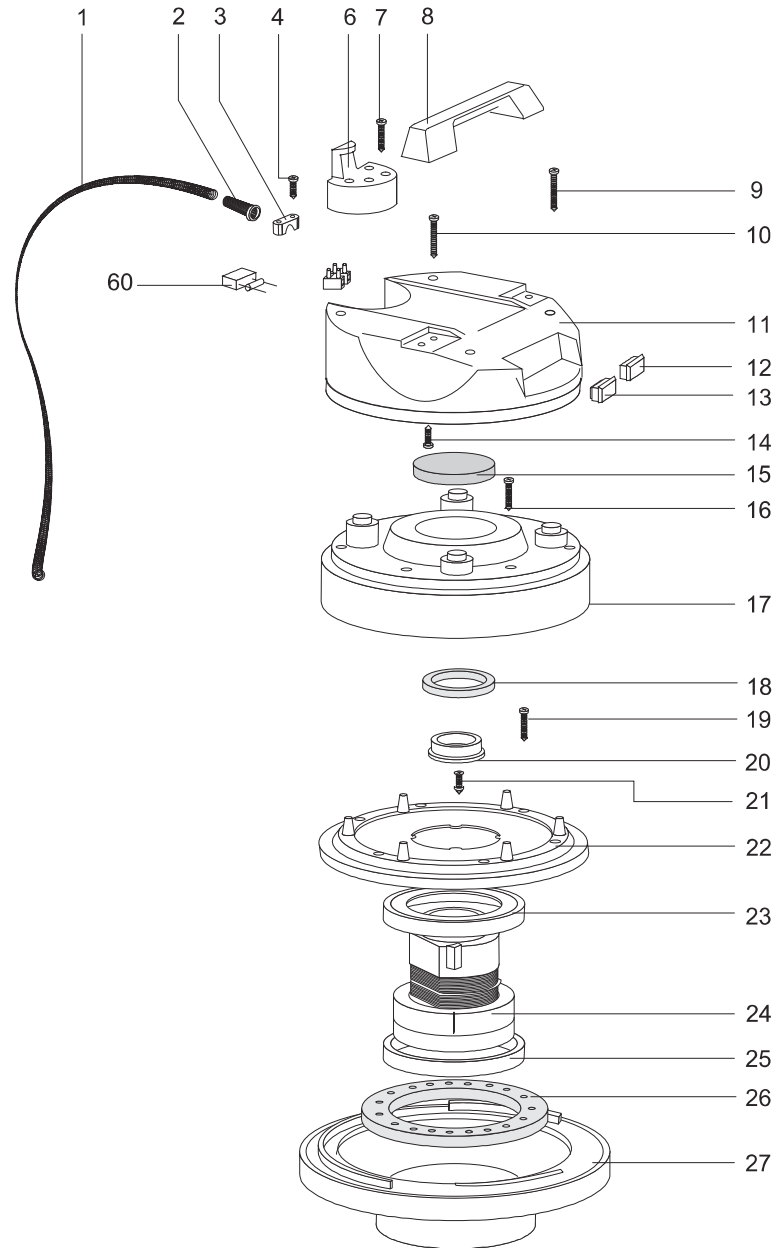

WDC 30 / WDC 40 NEW

Motortop, kompl. / Motor top, compl. / Oberteil des Motors, kompl. / Partie supérieure du moteur, compl.

Pos. Fig. Bild Fig.	Artikel nr. Order No. Bestell Nr. N° de comm.	Reservedelsliste Betegnelse	Spare parts list Designation	Ersatzteilliste Bezeichnung	Liste des pièces de rechange Désignation	WDC 30 NEW	WDC 40 NEW
		Motortop, kompl.	Motor top, compl.	Oberteil des Motors, kompl.	Partie supérieure du moteur, compl.	x	x
1	7090525	Ei-kabel	Electric cable	Anschlusskabel	Câble électrique	1	1
2	7090409	Gummi tulle	Rubber bush	Gummitülle	Duille p. câble, caoutchouc	1	1
3	7090408	Trækafastning	Cable fastener	Zugentlastung	Dispositif auxil.	1	1
4	7090406	Skrue 5x20	Screw 5x20	Schraube 5x20	Vis 5x20	2	2
6	7090452	Krog	Hook	Aufhängehaken	Crochet	1	1
7	7090402	Skrue 5x30	Screw 5x30	Schraube 5x30	Vis 5x30	4	4
8	7090459	Bærehåndtag, kompl.	Handle	Traggriff	Poignée de guidage	1	1
9	7090453	Skrue M 5x30	ScrewM 5x30	Schraube M 5x30	Vis M 5x30	2	2
10	7090453	Skrue M 5x30	ScrewM 5x30	Schraube M 5x30	Vis M 5x30	2	2
11	7090526	Dæksel	Cover	Deckel	Couvercle	1	1
12	7090427	Trykkontakt, rød	Pushbutton switch, red	Druckschalter, rot	Interrupteur-poissoir, rouge	1	1
13	7090530	Trykkontakt, grøn	Pushbutton switch, green	Druckschalter, grün	Interrupteur-poissoir, vert	1	1
14	7090406	Skrue 5x20	Screw 5x20	Schraube 5x20	Vis 5x20	4	4
15	7090970	Filter	Filter	Filter	Filtre	1	1
16	7090453	Skrue M 5x30	ScrewM 5x30	Schraube M 5x30	Vis M 5x30	6	6
17	7090527	Mellem skærm	Intermediate cover	Zwischenschirm	Capot intermédiaire	1	1
18	7090971	Skive	Washer	Scheibe	Rondelle	1	1
19	7090458	Skrue 5x40	Screw 5x40	Schraube 5x40	Vis 5x40	6	6
20	7090472	Støttering f. motor	Back-up ring f. motor	Stützring f. Motor	Anneau d'appui p. moteur	1	1
21	7090406	Skrue 5x20	Screw 5x20	Schraube 5x20	Vis 5x20	4	4
22	7090466	Filter MTP/65 40x5	Filter	Filter	Filtre	1	1
23	7090415	GUAR pakning „L“	GUAR gasket „L“	GUAR Dichtung „L“	Joint GUAR „L“	1	1
24	7090463	Motor 1000-1200W	Motor	Motor	Moteur	1	
24	7090467	Motor 1200-1400W	Motor	Motor	Moteur		1
25	7090415	GUAR pakning „L“	GUAR gasket „L“	GUAR Dichtung „L“	Joint GUAR „L“	1	1
26	7090972	Filter	Filter	Filter	Filtre	1	1
27	7090526	Underkonsol	Seal console	Unterkonsole	Console dessous	1	1
30	7090475	Motorkul (1000-1200W)	Motor carbon	Motorkohle	Charbon p. moteur	1	
30	7090485	Motorkul (1200-1400W)	Motor carbon	Motorkohle	Charbon p. moteur		1
60	7090429	Støjkondensator	Noise reduction capacitor	Entstörkondensator	Reduction de bruit (condensateur)	1	1
¶	7090477	Ledning	Cable	Leitung	Câble	2	2
¶	7090432	Ledning	Cable	Leitung	Câble	2	2
¶	7090479	Ledningsholder	Guiding slit	Leitungshalter	Support pour câble	1	1
¶	7090428	Modstand 1/2 W 680KOhm	Resistance	Widerstand	Resistance	1	1