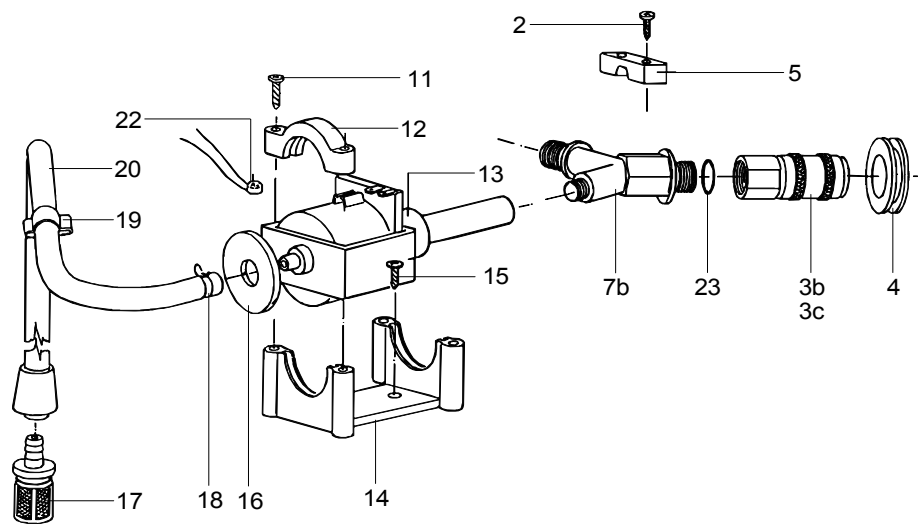

WDC 30 / WDC 40

Pumpe - Pump - Pumpe - Pompe

Udløsergreb / Lever trigger / Auslösergriff / Gâchette

Ersatzteile unter www.gluesing.net

Pos. Fig. Bild	Artikel nr. Order No. Bestell Nr. N° de comm.	Reservedelsliste Udløsergreb / Lever trigger / Auslösergriff / Gâchette	Spare parts list Designation	Ersatzteilliste Bezeichnung	Liste des pièces de rechange Désignation	WDC 30	WDC 40
		Pumpe	Pump	Pumpe	Pompe	X	X
1	7090531	Rep.sæt, Pressostat ⇒ 01.11.93	Rep. kit, Pressure switch	Rep.satz, Druckschalter	Kit de rép., Pressostat	1	
2	7090532	Skrue 5x25	Screw 5x25	Schraube 5x25	Vis 5x25	2	2
3a	7090533	Quickkobling WDC30 ⇒ 01.11.93	Quick coupling	Schnellkupplung	Raccord rapide	1	
3b	7090857	Quickkobling WDC30	Quick coupling	Schnellkupplung	Raccord rapide	1	
3c	7090482	Quickkobling WDC40	Quick coupling	Schnellkupplung	Raccord rapide		1
4	7090534	Styrebøsning	Guiding bush	Buchse	Baquet guidance	1	1
5	7090535	Bøjlebeslag	Fitting	Beschlag	Fixation	1	1
6	7090536	Forskruning 1/8"	Screwed connection	Verschraubung	Raccord	1	1
7a	7090537	Y-stykke ⇒ 01.11.93	Y-piece	Y-Stück	Piece Y	1	
7b	7090478	Y-stykke	Y-piece	Y-Stück	Piece Y	1	1
8	7090538	Forskruning med omløber 1/8"	Screwed connection w. union nut	Verschraubung m. Überwurfmutter	Raccord avec ecrou	1	1
9	7090539	RILSAN slange 18 cm	RILSAN hose	RILSAN Schlauch	Flexible RILSAN	1	1
10	7090540	Vinkel 90° med omløber 1/8"	Elbow with union nut	Winkel mit Überwurfmutter	Coude avec ecrou	1	1
11	7090407	Skrue 4.3x22	Screw 4.3x22	Schraube 4.3x22	Vis 4.3x22	4	4
12	7090541	Pumpebeslag	Pump bracket	Pumpenhalter	Support p. pompe	2	2
13	7090721	Pumpe	Pump	Pumpe	Pompe	1	1
14	7090543	Pumpekonsol	Pump guidance	Pumpenkonsole	Guidance p. pompe	1	1
15	7090426	Skrue 5x14	Screw 5x14	Schraube 5x14	Vis 5x14	2	2
16	7090545	Pakning	Gasket	Dichtung	Joint	2	2
17	7090546	Sugefilter	Suction filter	Saugfilter	Filtre d'aspiration	1	1
18	7090547	Slangebånd	Hose clip	Schlauchschelle	Collier de serrage	1	1
19	7090548	Slangeholder	Strick clip	Schlauchklips	Clip de support p. tuyau	1	1
20	7090549	Sugeslange	Suction probe	Saugschlauch	Tuyau d'aspiration	1	1
21	7090544	Låseblik for møtrik, FASTON ø10	FASTON	FASTON	FASTON	1	1
22	7090481	Termoafbryder	Thermal switch	Thermostat	Thermostat	1	1
		Udløsergreb, kompl.	Lever trigger, compl.	Auslösegriff, kompl.	Gâchette, compl.		
1a	7090872	Skruekobling, plast	Screw coupling, plastic	Schraubenkupplung, Kunststoff	Raccord visse, plastic	1	
1b	7090855	Quickkobling, metal f. slange	Quick coupling, metal f. hose	Schnellkupplung, Metall f. Schlauch	Coupleur rapide, métal p. tuyau	1	
1c	7090857	Quickkobling, metal f. nippel	Quick coupling, metal f. nipple	Schnellkupplung, Metall f. Nippel	Coupleur rapide, métal p. raccord	1	
1d	7090870	Quickkoblingsnippel, metal	Quick coupling nipple, metal	Schnellkupplung Nippel, Metall	Coupleur rapide, entrée métal		1
2a	7090872	Skruekobling, plast	Screw coupling, plastic	Schraubenkupplung, Kunststoff	Raccord visse, plastic		1
2b	7090855	Quickkobling, metal f. slange	Quick coupling, metal f. hose	Schnellkupplung, Metall f. Schlauch	Coupleur rapide, métal p. tuyau	1	
3	7090854	Udløsergreb	Lever trigger	Auslösegriff	Gâchette	1	1