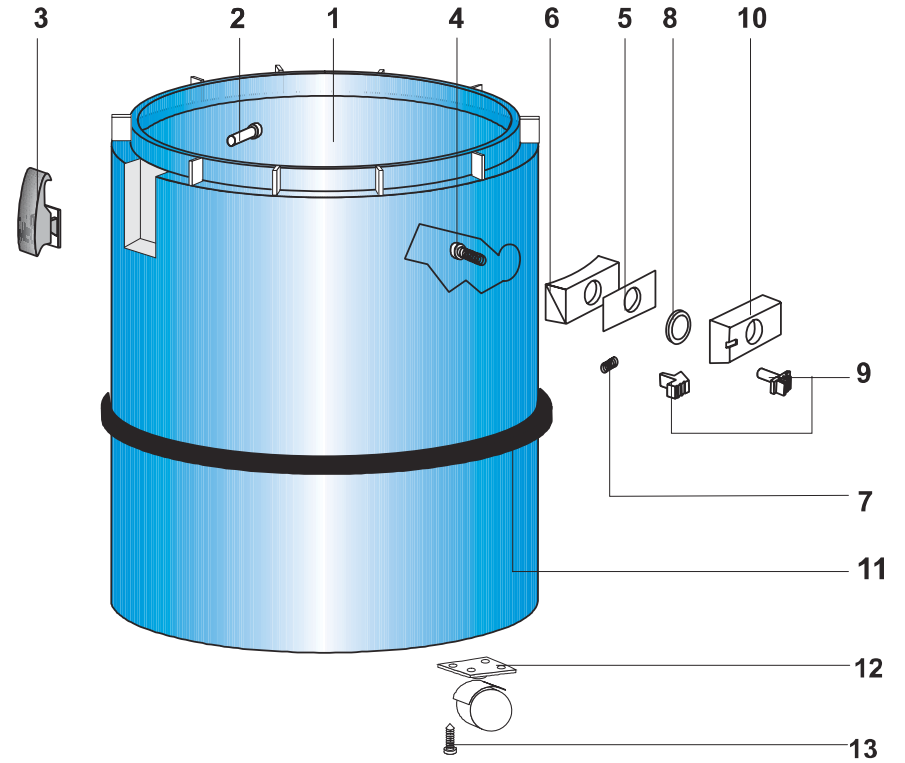

WDC 30 / WDC 40

Tank - Bucket - Behälter - Réservoir

Stofffilter - Cloth filter - Stofffilter - Filtre

Smudsbeholder - Waste tank - Schmutzbehälter - Cuve

Pos. Fig. Bild Fig.	Artikel nr. Order No. Bestell Nr. N° de comm.	Reservedelsliste Betegnelse	Spare parts list Designation	Ersatzteilliste Bezeichnung	Liste des pièces de rechange Désignation	WDC 30	WDC 40
		Tank med flydestop	Bucket with liquid float	Behälter mit Schwimmer	Réservoir avec flotteur	X	X
2	7090591	Skrue 4.2x16 RF	Screw 4.2x16 INOX	Schraube 4.2x16 RF	Vis 4.2x16 INOX	5	5
3	7090593	Tanklåg	Bucket cover	Deckel	Couvercle	1	1
4	7090594	Tank 6l	Bucket 6l	Behälter 6L	Réservoir 6l	1	1
5	7090595	Flyder	Float	Schwimmer	Flotteur	1	1
6	7090591	Skrue 4.2x16 RF	Screw 4.2x16 INOX	Schraube 4.2x16 RF	Vis 4.2x16 INOX	5	5
7	7090596	Filtersi	Strainer	Filter	Filtre	1	1
		Stoffilter	Cloth filter	Stoffilter	Filtre	X	X
1	7090600	Filterkurv	Filterbasket	Filterkorb	Panier pour filtre	1	1
2	7090601	Filterring 300	Filter ring	Filterring	Joint pour filtre	1	1
3	7090602	Filterpose, polyester	Filter bag	Filterbeutel	Cartouche filtrant	1	1
		Smudsbeholder	Waste tank	Schmutzbehälter	Cuve	X	X
1	7090655	Beholder WDC 30	Container	Behälter	Cuve	1	
1	7090657	Beholder WDC 40	Container	Behälter	Cuve		1
2	7090973	Nitte	Rivet	Niet	Rivet	1	1
3	7090565	Snaplås	Complete hook	Federschloß	Dispositif de fixation	2	2
4	7090402	Skrue 5x30	Screw 5x30	Schraube 5x30	Vis 5x30	1	1
5	7090663	Pakning ø38	Gasket	Dichtung	Joint	1	1
6	7090654	Beslag for slangeindgang	Bracket for intake union	Beschlag für Schlaucheingang	Patte fixation p. entrée flexible	1	1
7	7090653	Fjeder	Spring	Feder	Ressort	1	1
8	7090652	Intern ind sugning	Internal intake union	Interner Einsaug	Admission interne	1	1
9	7090650	Låsepal (2 dele)	Check clip (2 parts)	Sicherungssperhaken (2 teile)	Cliquet d'arrêt (2 pcs.)	1	1
10	7090651	Slangeindgang	Intake union	Schlaucheingang	Entrée pour flexible	1	1
11	7090661	Fender	Fender	Kunststoffender	Sommet de amortisseur	1	1
12	7090664	Hjul	Wheel	Rad	Roue	5	5
-	7090011	Instruktionsbog WDC 30/40	Instruction manual	Betriebsanweisung	Manuel d'instructions	x	x
-	7090050	Transfer, KEW logo WDC 30				x	
-	7090053	Transfer, KEW logo WDC 40					x