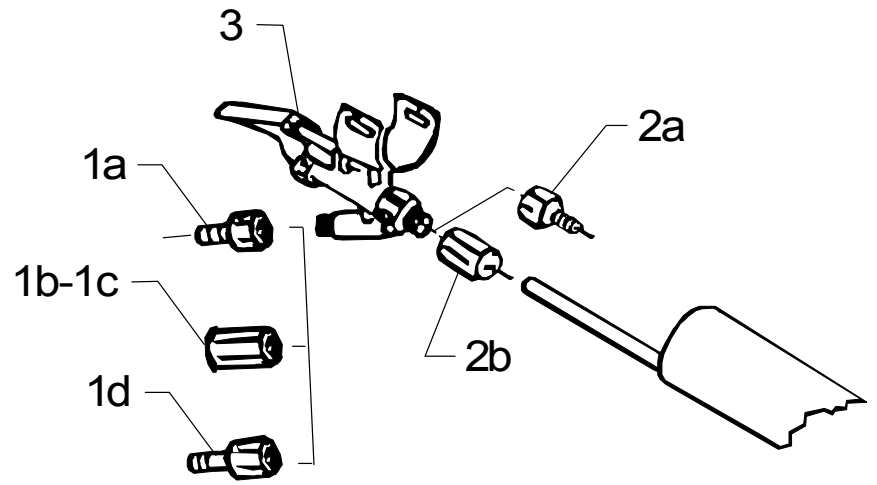

Udløsergreb / Lever trigger / Auslösergriff / Gâchette