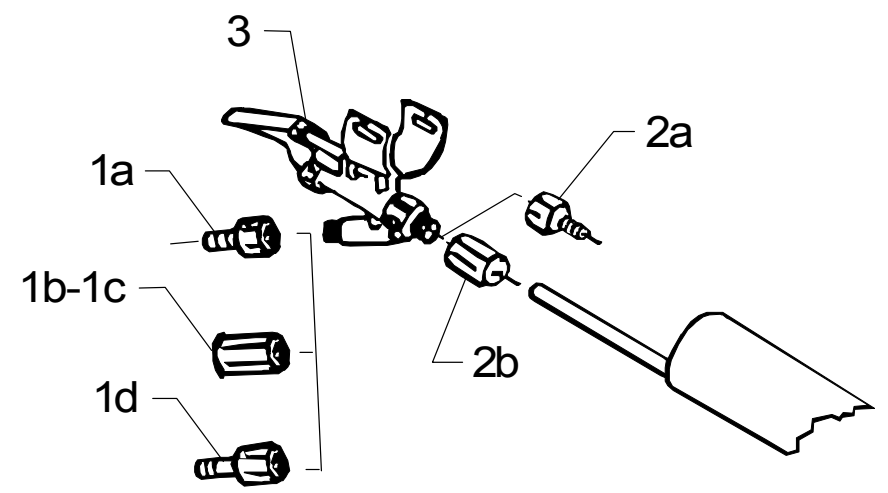

WDC 30 / WDC 40

Pumpe - Pump - Pumpe - Pompe

Udløsergreb / Lever trigger / Auslösergriff / Gâchette

Ersatzteile unter www.gluesing.net

Pos. Fig. Bild	Artikel nr. Order No. Bestell Nr. N° de comm.	Reservedelsliste Udløsergreb / Lever trigger / Auslösergriff / Gâchette	Spare parts list Designation	Ersatzteilliste Bezeichnung	Liste des pièces de rechange Désignation	WDC 30	WDC 40
		Pumpe	Pump	Pumpe	Pompe	X	X
1	7090531	Rep.sæt, Pressostat ⇒ 01.11.93	Rep. kit, Pressure switch	Rep.satz, Druckschalter	Kit de rép., Pressostat	1	
2	7090532	Skrue 5x25	Screw 5x25	Schraube 5x25	Vis 5x25	2	2
3a	7090533	Quickkobling WDC30 ⇒ 01.11.93	Quick coupling	Schnellkupplung	Raccord rapide	1	
3b	7090857	Quickkobling WDC30	Quick coupling	Schnellkupplung	Raccord rapide	1	
3c	7090482	Quickkobling WDC40	Quick coupling	Schnellkupplung	Raccord rapide		1
4	7090534	Styrebøsning	Guiding bush	Buchse	Baquet guidance	1	1
5	7090535	Bøjlebeslag	Fitting	Beschlag	Fixation	1	1
6	7090536	Forskruning 1/8"	Screwed connection	Verschraubung	Raccord	1	1
7a	7090537	Y-stykke ⇒ 01.11.93	Y-piece	Y-Stück	Piece Y	1	
7b	7090478	Y-stykke	Y-piece	Y-Stück	Piece Y	1	1
8	7090538	Forskruning med omløber 1/8"	Screwed connection w. union nut	Verschraubung m. Überwurfmutter	Raccord avec ecrou	1	1
9	7090539	RILSAN slange 18 cm	RILSAN hose	RILSAN Schlauch	Flexible RILSAN	1	1
10	7090540	Vinkel 90° med omløber 1/8"	Elbow with union nut	Winkel mit Überwurfmutter	Coude avec ecrou	1	1
11	7090407	Skrue 4.3x22	Screw 4.3x22	Schraube 4.3x22	Vis 4.3x22	4	4
12	7090541	Pumpebeslag	Pump bracket	Pumpenhalter	Support p. pompe	2	2
13	7090721	Pumpe	Pump	Pumpe	Pompe	1	1
14	7090543	Pumpekonsol	Pump guidance	Pumpenkonsole	Guidance p. pompe	1	1
15	7090426	Skrue 5x14	Screw 5x14	Schraube 5x14	Vis 5x14	2	2
16	7090545	Pakning	Gasket	Dichtung	Joint	2	2
17	7090546	Sugefilter	Suction filter	Saugfilter	Filtre d'aspiration	1	1
18	7090547	Slangebånd	Hose clip	Schlauchschelle	Collier de serrage	1	1
19	7090548	Slangeholder	Strick clip	Schlauchklips	Clip de support p. tuyau	1	1
20	7090549	Sugeslange	Suction probe	Saugschlauch	Tuyau d'aspiration	1	1
21	7090544	Låseblik for møtrik, FASTON ø10	FASTON	FASTON	FASTON	1	1
22	7090481	Termoafbryder	Thermal switch	Thermostat	Thermostat	1	1
		Udløsergreb, kompl.	Lever trigger, compl.	Auslösegriff, kompl.	Gâchette, compl.		
1a	7090872	Skruekobling, plast	Screw coupling, plastic	Schraubenkupplung, Kunststoff	Raccord visse, plastic	1	
1b	7090855	Quickkobling, metal f. slange	Quick coupling, metal f. hose	Schnellkupplung, Metall f. Schlauch	Coupleur rapide, métal p. tuyau	1	
1c	7090857	Quickkobling, metal f. nippel	Quick coupling, metal f. nipple	Schnellkupplung, Metall f. Nippel	Coupleur rapide, métal p. raccord	1	
1d	7090870	Quickkoblingsnippel, metal	Quick coupling nipple, metal	Schnellkupplung Nippel, Metall	Coupleur rapide, entrée métal		1
2a	7090872	Skruekobling, plast	Screw coupling, plastic	Schraubenkupplung, Kunststoff	Raccord visse, plastic		1
2b	7090855	Quickkobling, metal f. slange	Quick coupling, metal f. hose	Schnellkupplung, Metall f. Schlauch	Coupleur rapide, métal p. tuyau	1	
3	7090854	Udløsergreb	Lever trigger	Auslösegriff	Gâchette	1	1