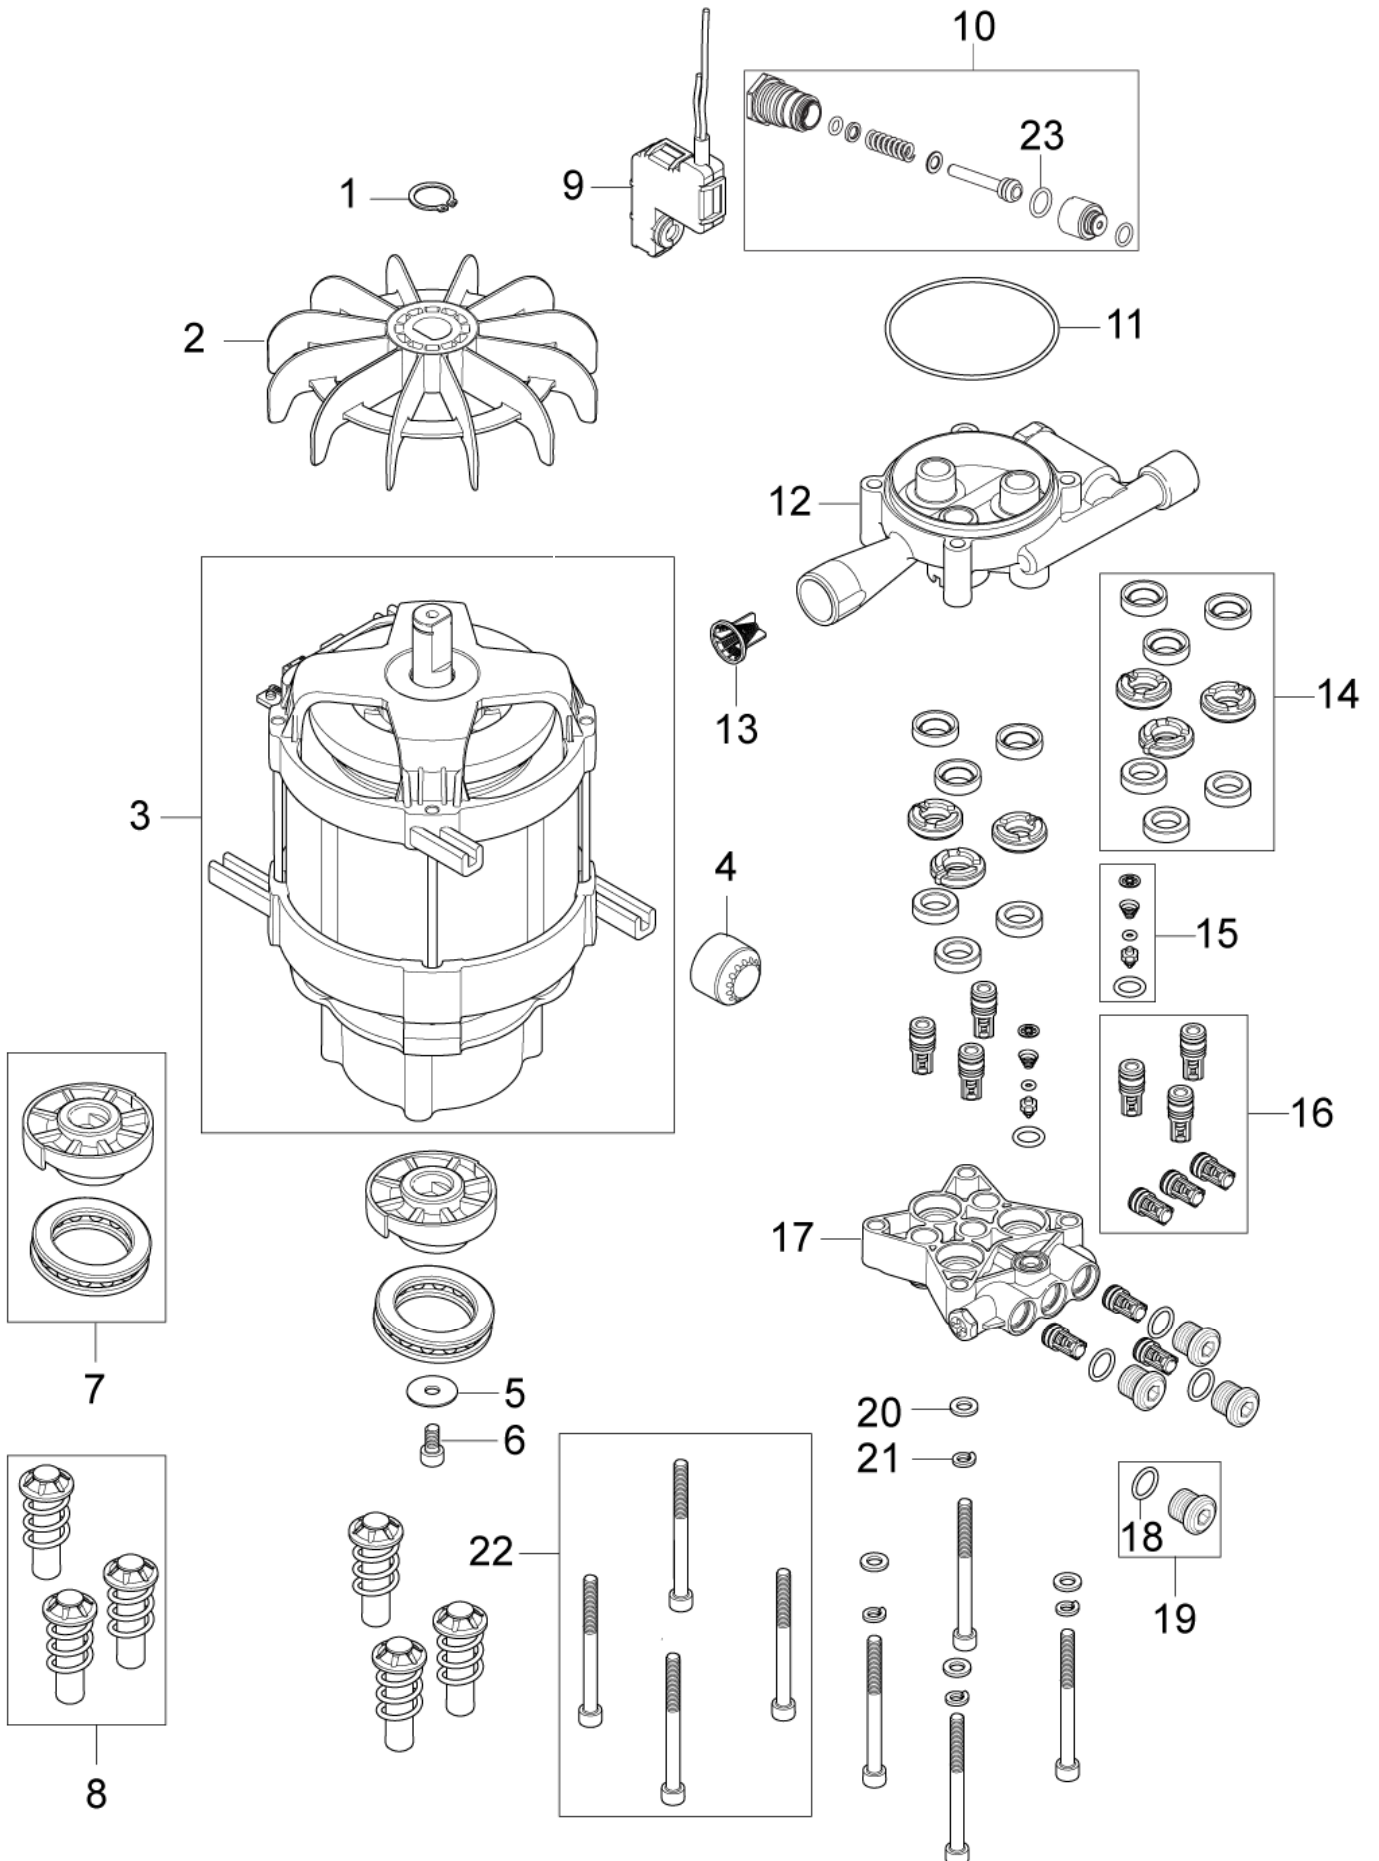

Motor pump unit

C130.1 X-TRA

17-09-2014

ET-Liste-Nr. C130106

5

Motor pump unit

C130.1 X-TRA

17-09-2014

ET-Liste-Nr. C130106

6

Pos	Artikelnr.	Me	Beschreibung
0	5301425	1	Pumpenoel 46 1Liter
01	127440189	1	Sicherungsring
02	127500040	1	Lüfterrad
03	127440179	1	Elektromotor 230 V/50 Hz
04	128332334	4	Puffer
05	127130066	1	Scheibe 6,4x22x1,5
06	4818	1	Zylinderschraube DIN912-M6x20-8.8
07	127440180	1	Taumscheibe 10,1° 230V 50Hz 2,1kW
08	127440075	1	Satz Kolben
09	127440076	1	Schalter
10	127440077	1	Steuerkolben
11	127440078	1	O-RING 72X2 NBR90
12	127440079	1	Pumpengehäuse
13	6528574	1	Sieb
14	127440081	1	Dichtungssatz Kolben
15	127440082	1	Rückschlagventil
16	127440083	1	Ventil Set
17	127440084	1	Ventilblock
18	127440085	3	O-RING 11.7X2.0 NBR90
19	127440086	3	Verschlusschraube
20	127500029	4	Scheibe 6,6x12x1,6
21	127500050	4	Federring DIN127-B6
22	127500071	1	Zylinderschraube DIN912-M6x70-12.9
23	128500324	1	O-Ring 12,0 x 1,5 SH90