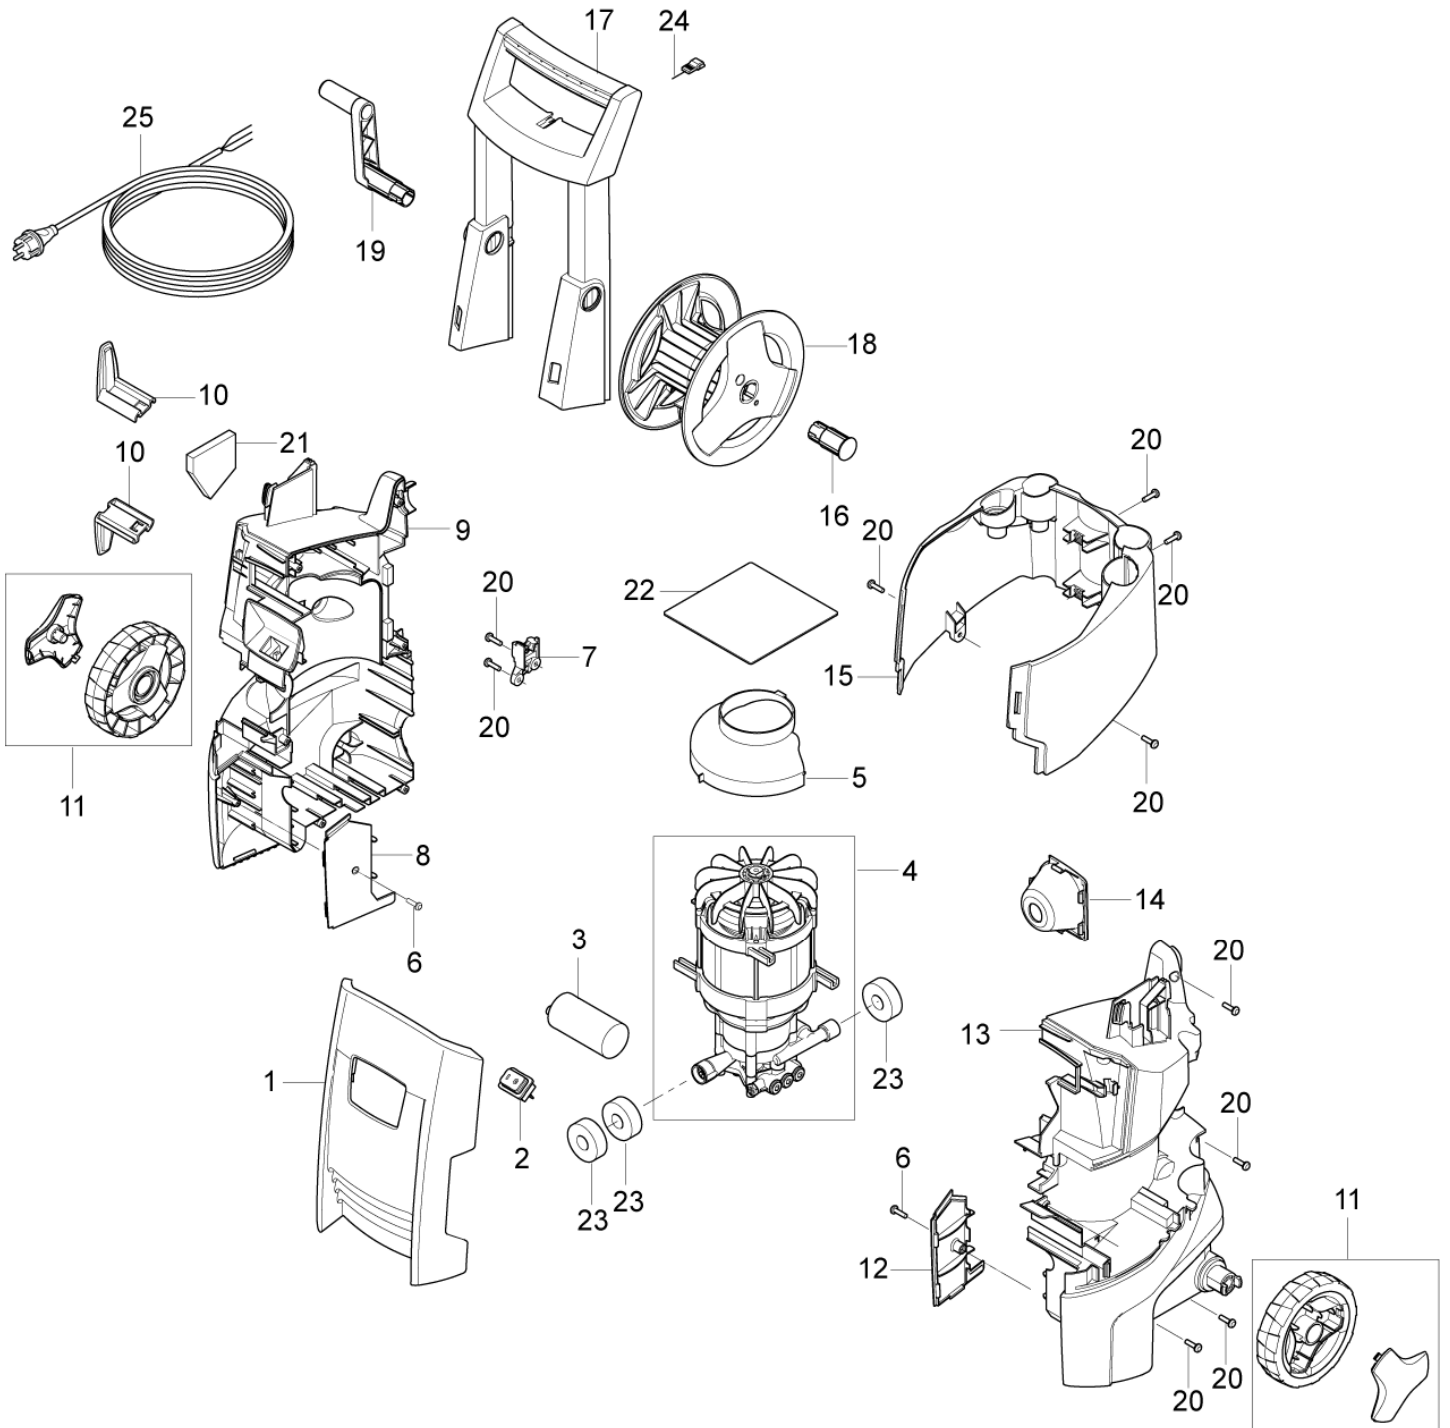

Übersicht

C130.1 X-TRA

17-09-2014

ET-Liste-Nr. C130102

3

Übersicht

C130.1 X-TRA

17-09-2014

ET-Liste-Nr. C130102

4

Pos	Artikelnr.	Me	Beschreibung
1	127440094	1	Frontabdeckung Blau C 120.5
02	127440198	1	Schalter MAIN SWITCH
03	127440181	1	Kondensator 25 µF 500 V
04		1	USE LINK Motor pump unit
05	127440055	1	Lüfterhaube
06	127440056	2	Schraube IS-P4x16
07	127440095	1	CABLE RELIEF BLACK
08	127440096	1	RIGHT LEG COVER BLACK C120.5
09	127440097	1	RECHTES CHASSIS C120.5
10	127440060	2	Kabelhalter
11	127440098	2	WHEEL KIT BLUE CAP
12	127440099	1	LEFT LEG COVER BLACK C120.5
13	127440100	1	Chassis Links Schwarz
14	127440185	1	OUTLET COVER BLACK
15	127440065	1	Abdeckung hinten
16	127440184	1	PLUG FOR HOSE HOOK BLACK
17	127440067	1	Griffrahmen
18	127440240	1	Schlauchtrommel C120.5
19	127440239	1	HOSE REEL HANDLE
20	101814782	12	Schraube IS-P5x18
21	127440192	1	Dämmeinlage
22	127440191	1	Platte
23	127440190	3	Dämmeinlage
24	127440205	1	Reinigungsnadel
25	128500020	1	Anschlussleitung Europa
25	128500022	1	POWER CABLE INDUCTION AUS NZ
26	128500036	1	Stopfen
NS	128500444	1	10PCS PCA TOP BOX C130.1

NS = Not Show n

Ersatzteile unter www.gluesing.net