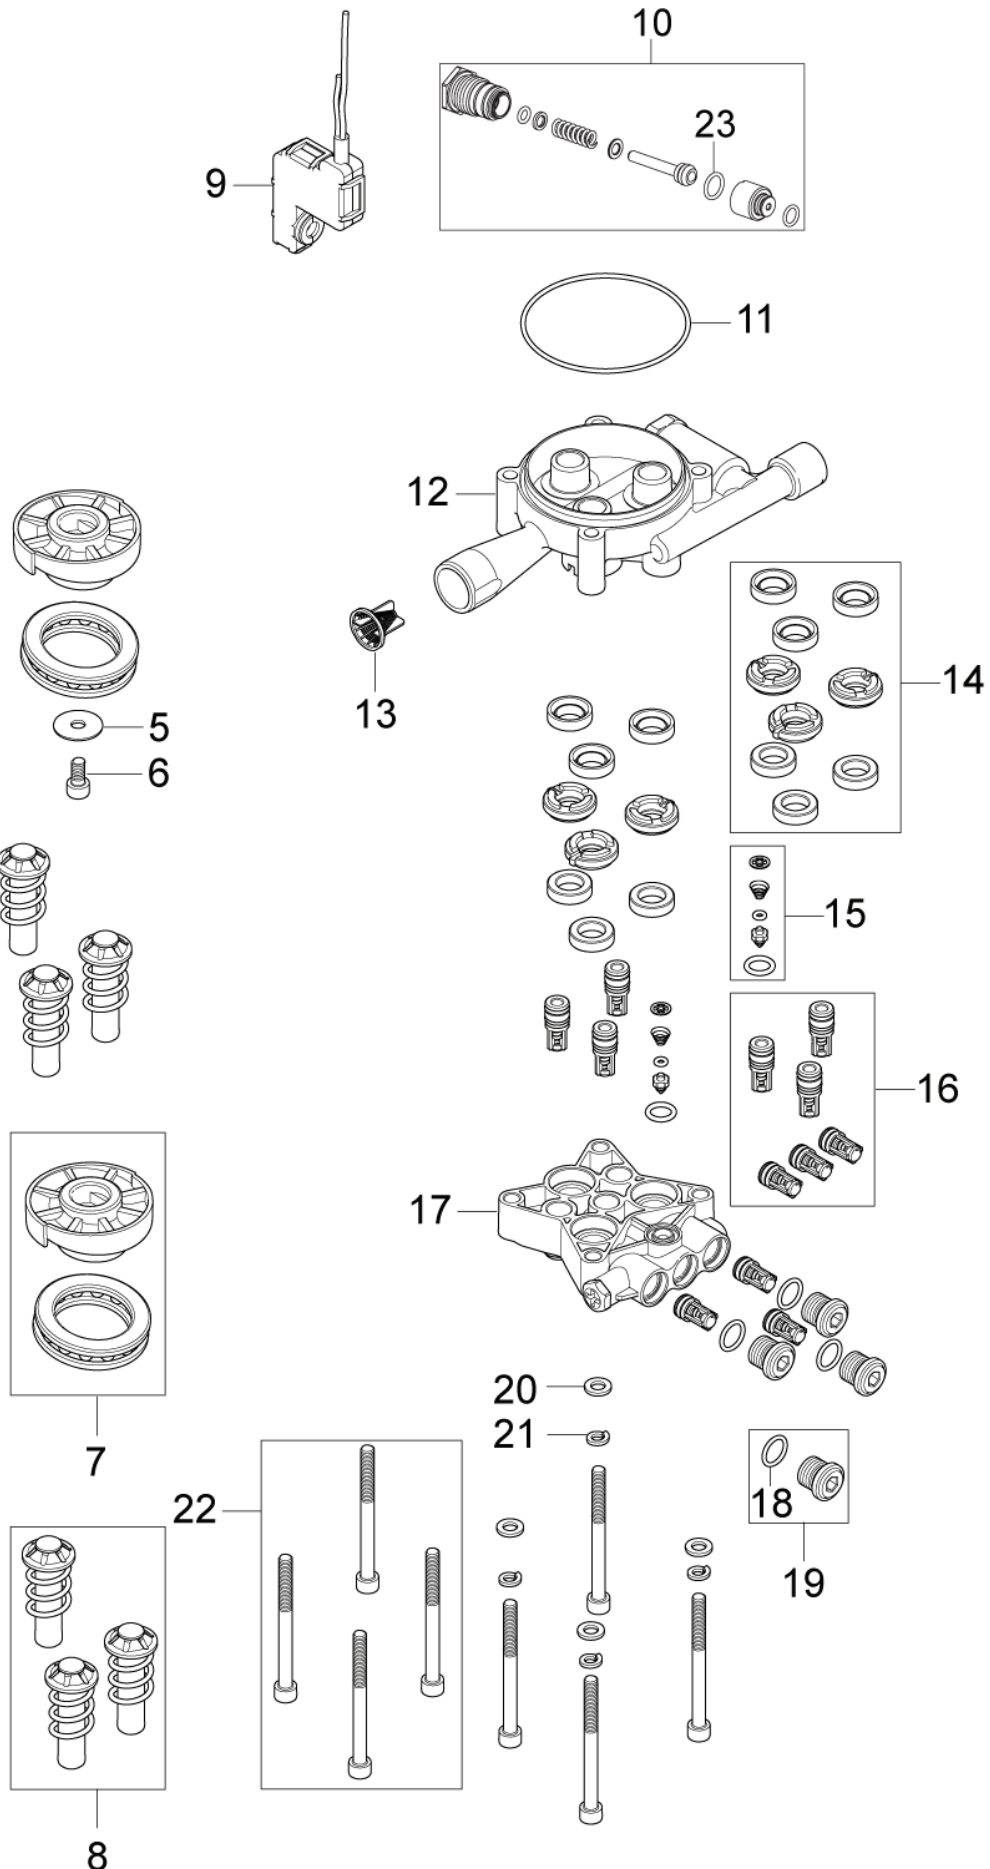

## C120.3 and C125.3

08-08-2012

ET-Liste-Nr. C120302

4

Pos	Artikelnr.	Me	Beschreibung
0	128500003	1	Verpackung 10Stück C120.3,C125.3
0	128500279	1	TOP BOX C120.3-6 P 10PCS
0	128500280	1	TOP BOX C125.3-8 CAR 10PCS
0	128500281	1	TOP PAD BOX C120.3 10PCS
01	127440241	1	Verkleidung vorne C120.3
01	127440242	1	FRONT COVER 125.3
02	127440198	1	Hauptschalter MAIN SWITCH
03	127440197	1	Kondensator 30UF 500V für 230V
06	127440056	2	PLASTIC SCREW M4X16
07	127440243	1	CABLE RELIEF BLACK
08	127440244	1	RIGHT LEG COVER BLACK C120.3
09	127440245	1	RIGHT CHASSIS BLACK
11	127440098	2	WHEEL KIT BLUE CAP
12	127440092	1	LEFT LEG COVER BLACK C120.3
13	127440246	1	LEFT CHASSIS BLACK
15	127440247	1	REAR COVER BLACK
16	127440066	2	Stopfen für Schlauchhalterung
17	127440067	1	Griff
18	127440068	1	Schlauchhalterung
19	127440205	1	Düsenreiniger
20	101814782	8	Schraube KB50 x 18
21	128500029	1	RUBBER MOUNT KIT
22	128500291	1	Motor 1,7-1,8kW 230-240V

# Motorpumpeneinheit

C120.3 and C125.3

08-08-2012

ET-Liste-Nr. C120306

5

# Motorpumpeneinheit

C120.3 and C125.3

08-08-2012

ET-Liste-Nr. C120306

6

Pos	Artikelnr.	Me	Beschreibung
05	127130066	1	Beilagsscheibe D22X6,4X1,
06	4818	1	Schraube M6x20
07	127440074	1	7.0DEG. WOBBLE DISC KIT 120V 60Hz 1,4kW - 240V 50Hz 1,7kW
07	127440248	1	8.1DEG. WOBBLE DISC KIT 220V 60Hz 1,8kW - 230-240V 50Hz 1,8kW
08	127440075	1	DIA.12 PUMP PISTON KIT
09	127440249	1	Mikroschalter Set
10	127440077	1	Start/Stopp Kit
11	127440078	1	O-Ring 72x2 SH90
12	127440079	1	Zylinderblock
13	6528574	1	Wasserfilter kpl.
14	127440081	1	Druckring Wasser-Kit
15	127440082	1	Rückschlagventil
16	127440083	1	Saug- und Druckventil, Set
17	127440084	1	CYLINDER BLOCK WITH M8X10 HEX
18	127440085	3	O-RING 11.7X2.0 SH90
19	127440086	3	PRESSURE VALVE PLUG KIT
20	127500029	4	Beilagsscheibe
21	127500050	4	Federscheibe
22	127500071	1	Schraube
23	128500324	1	O-RING START/STOP VALVE NA0

# Zubehör/ Sonstiges

C120.3 and C125.3

08-08-2012

ET-Liste-Nr. C120308

7

Keine Zeichnung zur ET-Liste