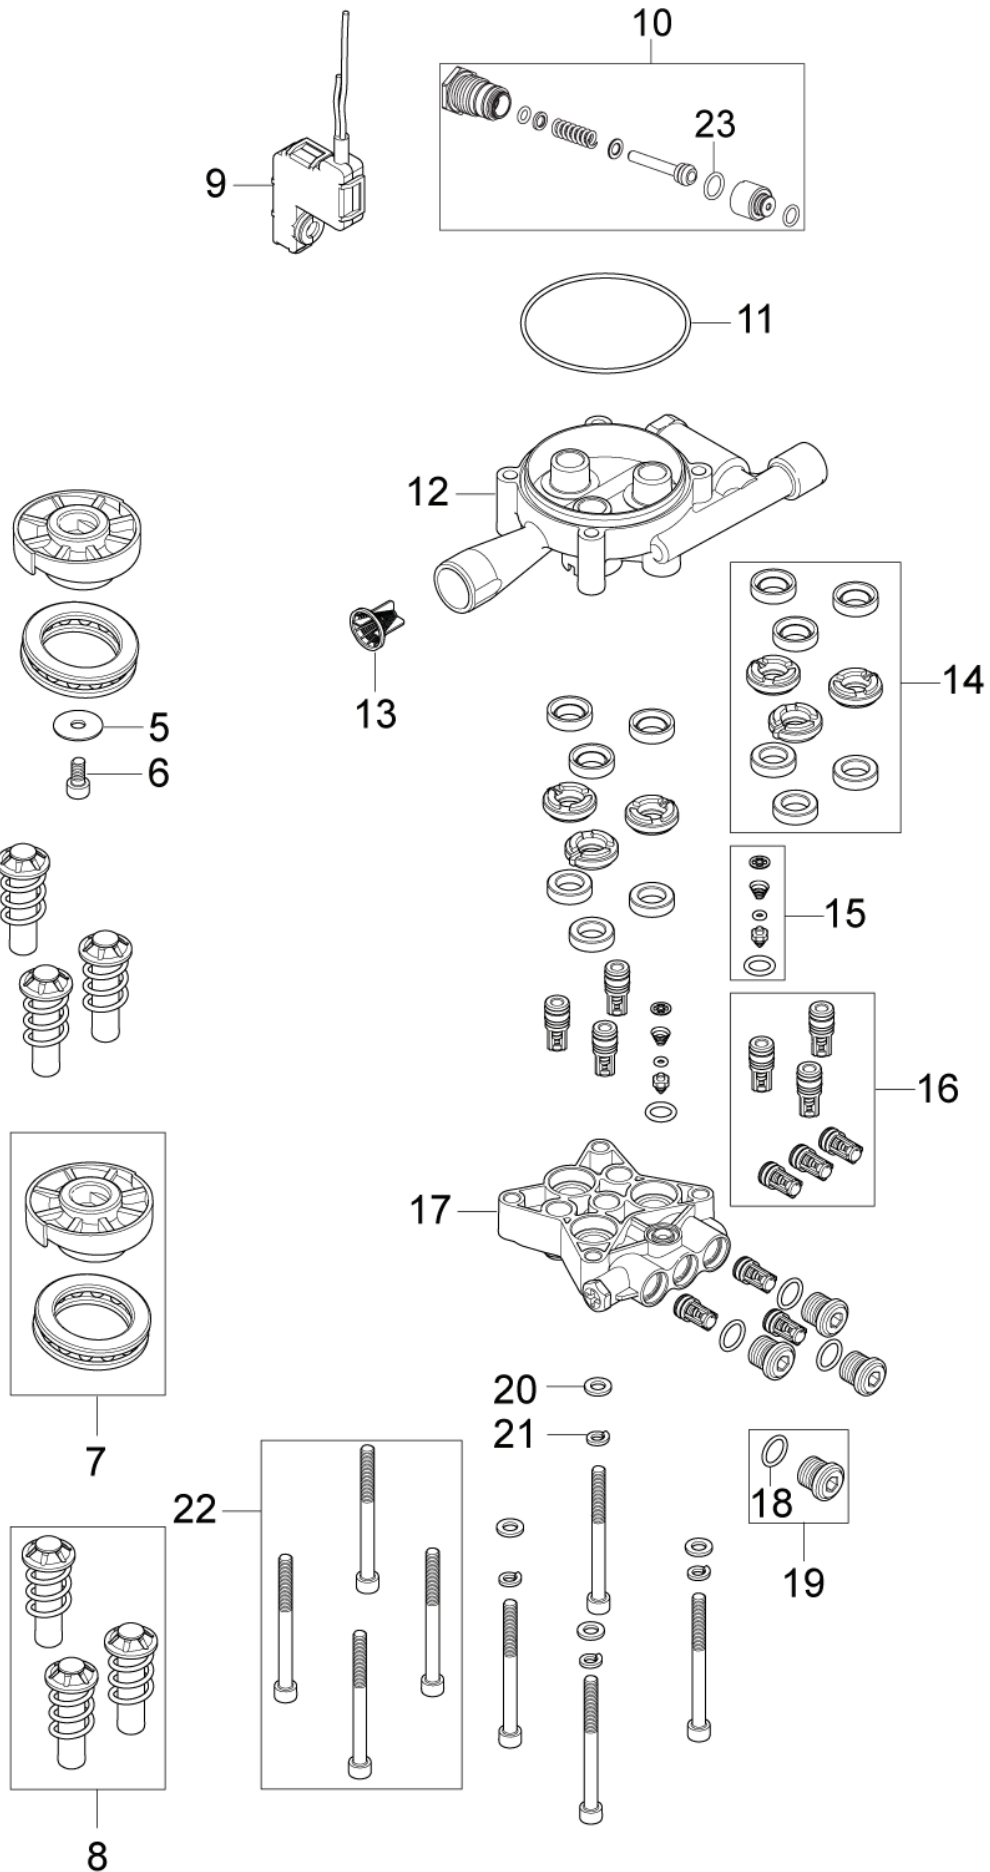

ET-Liste-Nr. C120302

4

Pos	Artikelnr.	Me	Beschreibung
0	128500003	1	Verpackung 10Stück C120.3,C125.3
0	128500279	1	TOP BOX C120.3-6 P 10PCS
0	128500280	1	TOP BOX C125.3-8 CAR 10PCS
0	128500281	1	TOP PAD BOX C120.3 10PCS
01	127440241	1	Verkleidung vorne C120.3
01	127440242	1	FRONT COVER 125.3
02	127440198	1	Hauptschalter MAIN SWITCH
03	127440197	1	Kondensator 30UF 500V für 230V
06	127440056	2	PLASTIC SCREW M4X16
07	127440243	1	CABLE RELIEF BLACK
08	127440244	1	RIGHT LEG COVER BLACK C120.3
09	127440245	1	RIGHT CHASSIS BLACK
11	127440098	2	WHEEL KIT BLUE CAP
12	127440092	1	LEFT LEG COVER BLACK C120.3
13	127440246	1	LEFT CHASSIS BLACK
15	127440247	1	REAR COVER BLACK
16	127440066	2	Stopfen für Schlauchhalterung
17	127440067	1	Griff
18	127440068	1	Schlauchhalterung
19	127440205	1	Düsenreiniger
20	101814782	8	Schraube KB50 x 18
21	128500029	1	RUBBER MOUNT KIT
22	128500291	1	Motor 1,7-1,8kW 230-240V

Motorpumpeneinheit

C120.3 and C125.3

08-08-2012

ET-Liste-Nr. C120306

5

Motorpumpeneinheit

C120.3 and C125.3

08-08-2012

ET-Liste-Nr. C120306

6

Pos	Artikelnr.	Me	Beschreibung
05	127130066	1	Beilagsscheibe D22X6,4X1,
06	4818	1	Schraube M6x20
07	127440074	1	7.0DEG. WOBBLE DISC KIT 120V 60Hz 1,4kW - 240V 50Hz 1,7kW
07	127440248	1	8.1DEG. WOBBLE DISC KIT 220V 60Hz 1,8kW - 230-240V 50Hz 1,8kW
08	127440075	1	DIA.12 PUMP PISTON KIT
09	127440249	1	Mikroschalter Set
10	127440077	1	Start/Stopp Kit
11	127440078	1	O-Ring 72x2 SH90
12	127440079	1	Zylinderblock
13	6528574	1	Wasserfilter kpl.
14	127440081	1	Druckring Wasser-Kit
15	127440082	1	Rückschlagventil
16	127440083	1	Saug- und Druckventil, Set
17	127440084	1	CYLINDER BLOCK WITH M8X10 HEX
18	127440085	3	O-RING 11.7X2.0 SH90
19	127440086	3	PRESSURE VALVE PLUG KIT
20	127500029	4	Beilagsscheibe
21	127500050	4	Federscheibe
22	127500071	1	Schraube
23	128500324	1	O-RING START/STOP VALVE NA0

Zubehör/ Sonstiges

C120.3 and C125.3

08-08-2012

ET-Liste-Nr. C120308

7

Keine Zeichnung zur ET-Liste

Zubehör/ Sonstiges

C120.3 and C125.3