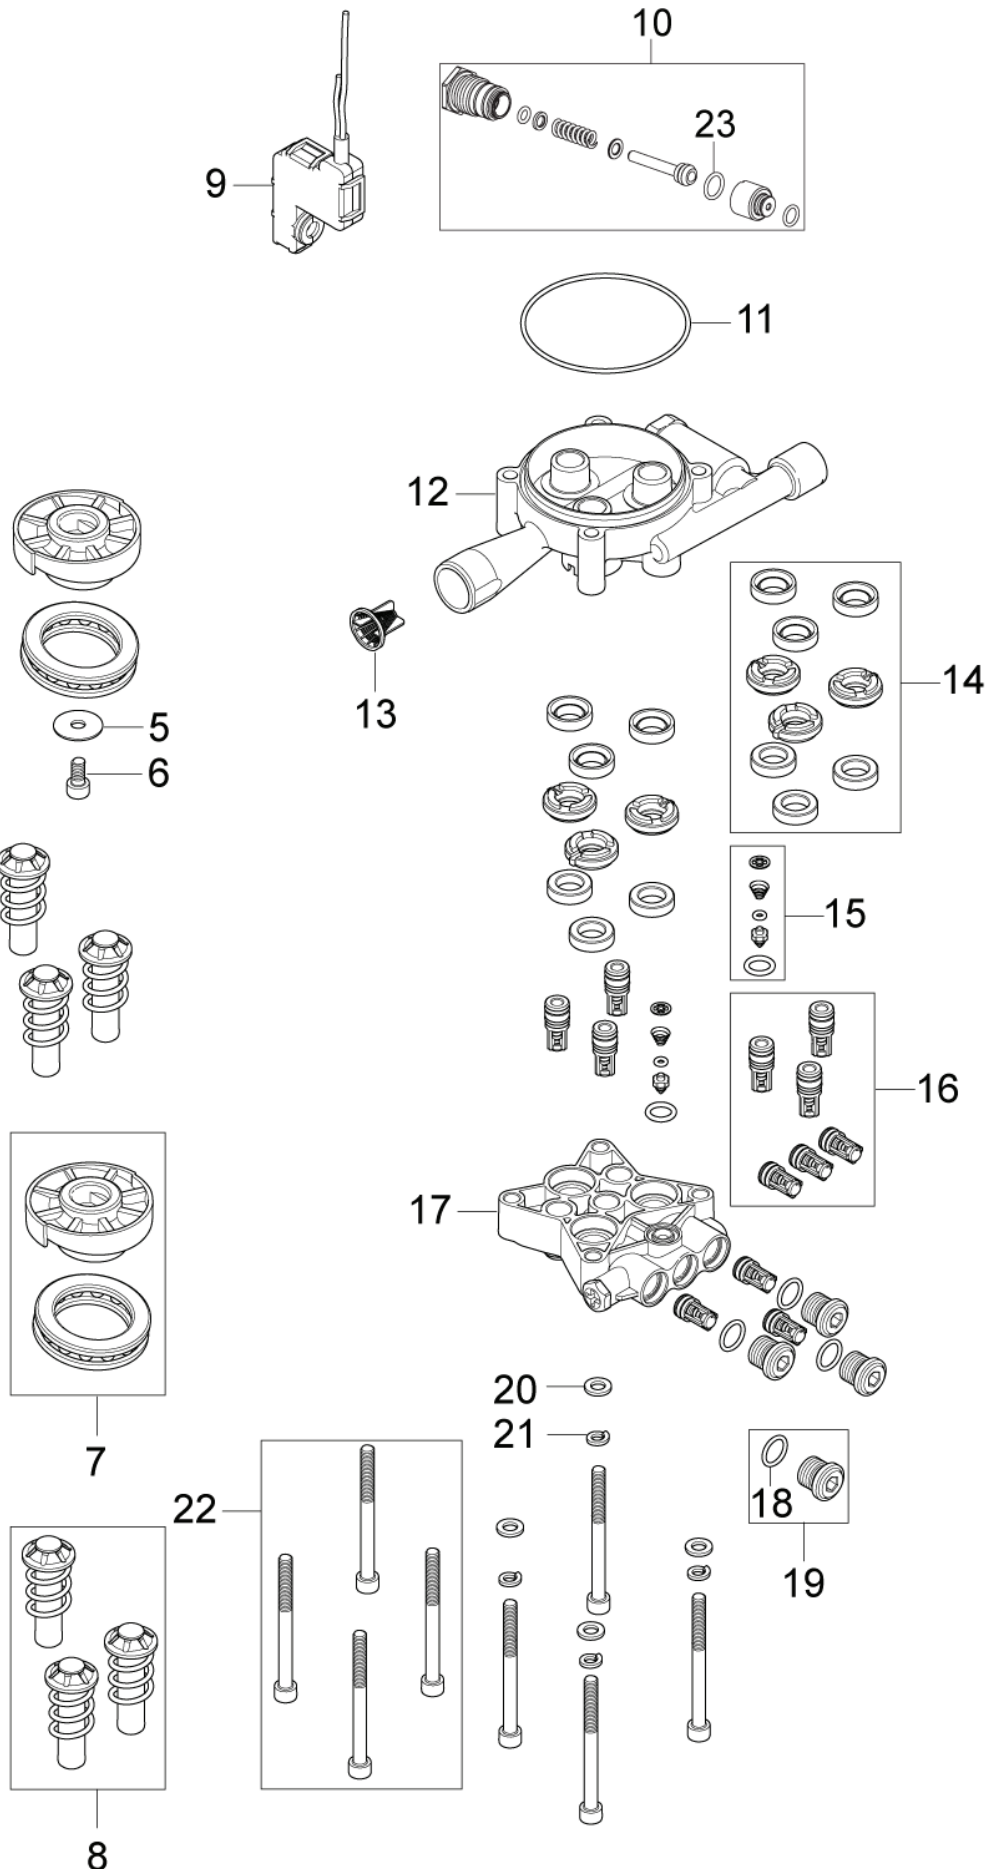

ET-Liste-Nr. C120302

4

Pos	Artikelnr.	Me	Beschreibung
0	128500003	1	Verpackung 10Stück C120.3,C125.3
0	128500279	1	TOP BOX C120.3-6 P 10PCS
0	128500280	1	TOP BOX C125.3-8 CAR 10PCS
0	128500281	1	TOP PAD BOX C120.3 10PCS
01	127440241	1	Verkleidung vorne C120.3
01	127440242	1	FRONT COVER 125.3
02	127440198	1	Hauptschalter MAIN SWITCH
03	127440197	1	Kondensator 30UF 500V für 230V
06	127440056	2	PLASTIC SCREW M4X16
07	127440243	1	CABLE RELIEF BLACK
08	127440244	1	RIGHT LEG COVER BLACK C120.3
09	127440245	1	RIGHT CHASSIS BLACK
11	127440098	2	WHEEL KIT BLUE CAP
12	127440092	1	LEFT LEG COVER BLACK C120.3
13	127440246	1	LEFT CHASSIS BLACK
15	127440247	1	REAR COVER BLACK
16	127440066	2	Stopfen für Schlauchhalterung
17	127440067	1	Griff
18	127440068	1	Schlauchhalterung
19	127440205	1	Düsenreiniger
20	101814782	8	Schraube KB50 x 18
21	128500029	1	RUBBER MOUNT KIT
22	128500291	1	Motor 1,7-1,8kW 230-240V

Motorpumpeneinheit

C120.3 and C125.3

08-08-2012

ET-Liste-Nr. C120306

5

Motorpumpeneinheit

C120.3 and C125.3

08-08-2012

ET-Liste-Nr. C120306

6

Pos	Artikelnr.	Me	Beschreibung
05	127130066	1	Beilagsscheibe D22X6,4X1,
06	4818	1	Schraube M6x20
07	127440074	1	7.0DEG. WOBBLE DISC KIT 120V 60Hz 1,4kW - 240V 50Hz 1,7kW
07	127440248	1	8.1DEG. WOBBLE DISC KIT 220V 60Hz 1,8kW - 230-240V 50Hz 1,8kW
08	127440075	1	DIA.12 PUMP PISTON KIT
09	127440249	1	Mikroschalter Set
10	127440077	1	Start/Stopp Kit
11	127440078	1	O-Ring 72x2 SH90
12	127440079	1	Zylinderblock
13	6528574	1	Wasserfilter kpl.
14	127440081	1	Druckring Wasser-Kit
15	127440082	1	Rückschlagventil
16	127440083	1	Saug- und Druckventil, Set
17	127440084	1	CYLINDER BLOCK WITH M8X10 HEX
18	127440085	3	O-RING 11.7X2.0 SH90
19	127440086	3	PRESSURE VALVE PLUG KIT
20	127500029	4	Beilagsscheibe
21	127500050	4	Federscheibe
22	127500071	1	Schraube
23	128500324	1	O-RING START/STOP VALVE NA0

Zubehör/ Sonstiges

C120.3 and C125.3

08-08-2012

ET-Liste-Nr. C120308

7

Keine Zeichnung zur ET-Liste

Zubehör/ Sonstiges

C120.3 and C125.3