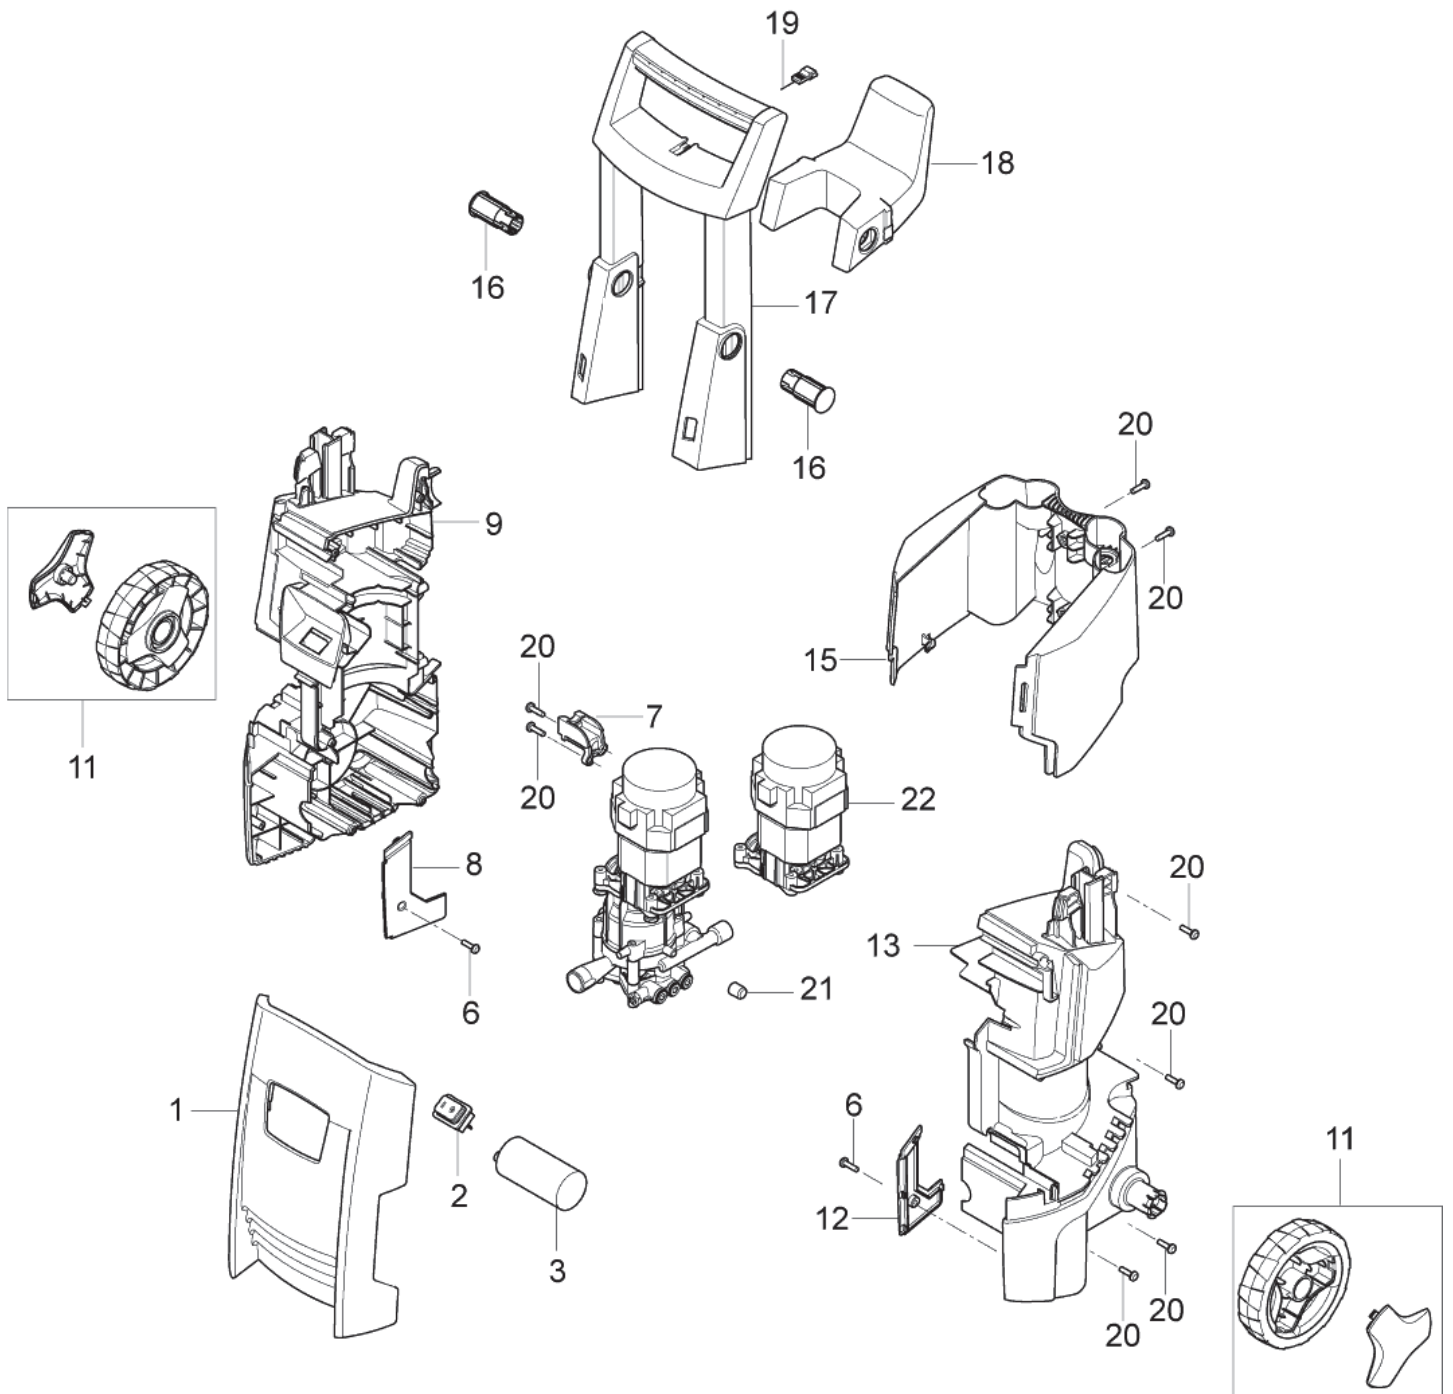

Übersicht

C120.3 and C125.3

08-08-2012

ET-Liste-Nr.

C120302

3

Übersicht

C120.3 and C125.3

08-08-2012

ET-Liste-Nr. C120302

4

Pos	Artikelnr.	Me	Beschreibung
0	128500003	1	Verpackung 10Stück C120.3,C125.3
0	128500279	1	TOP BOX C120.3-6 P 10PCS
0	128500280	1	TOP BOX C125.3-8 CAR 10PCS
0	128500281	1	TOP PAD BOX C120.3 10PCS
01	127440241	1	Verkleidung vorne C120.3
01	127440242	1	FRONT COVER 125.3
02	127440198	1	Hauptschalter MAIN SWITCH
03	127440197	1	Kondensator 30UF 500V für 230V
06	127440056	2	PLASTIC SCREW M4X16
07	127440243	1	CABLE RELIEF BLACK
08	127440244	1	RIGHT LEG COVER BLACK C120.3
09	127440245	1	RIGHT CHASSIS BLACK
11	127440098	2	WHEEL KIT BLUE CAP
12	127440092	1	LEFT LEG COVER BLACK C120.3
13	127440246	1	LEFT CHASSIS BLACK
15	127440247	1	REAR COVER BLACK
16	127440066	2	Stopfen für Schlauchhalterung
17	127440067	1	Griff
18	127440068	1	Schlauchhalterung
19	127440205	1	Düsenreiniger
20	101814782	8	Schraube KB50 x 18
21	128500029	1	RUBBER MOUNT KIT
22	128500291	1	Motor 1,7-1,8kW 230-240V