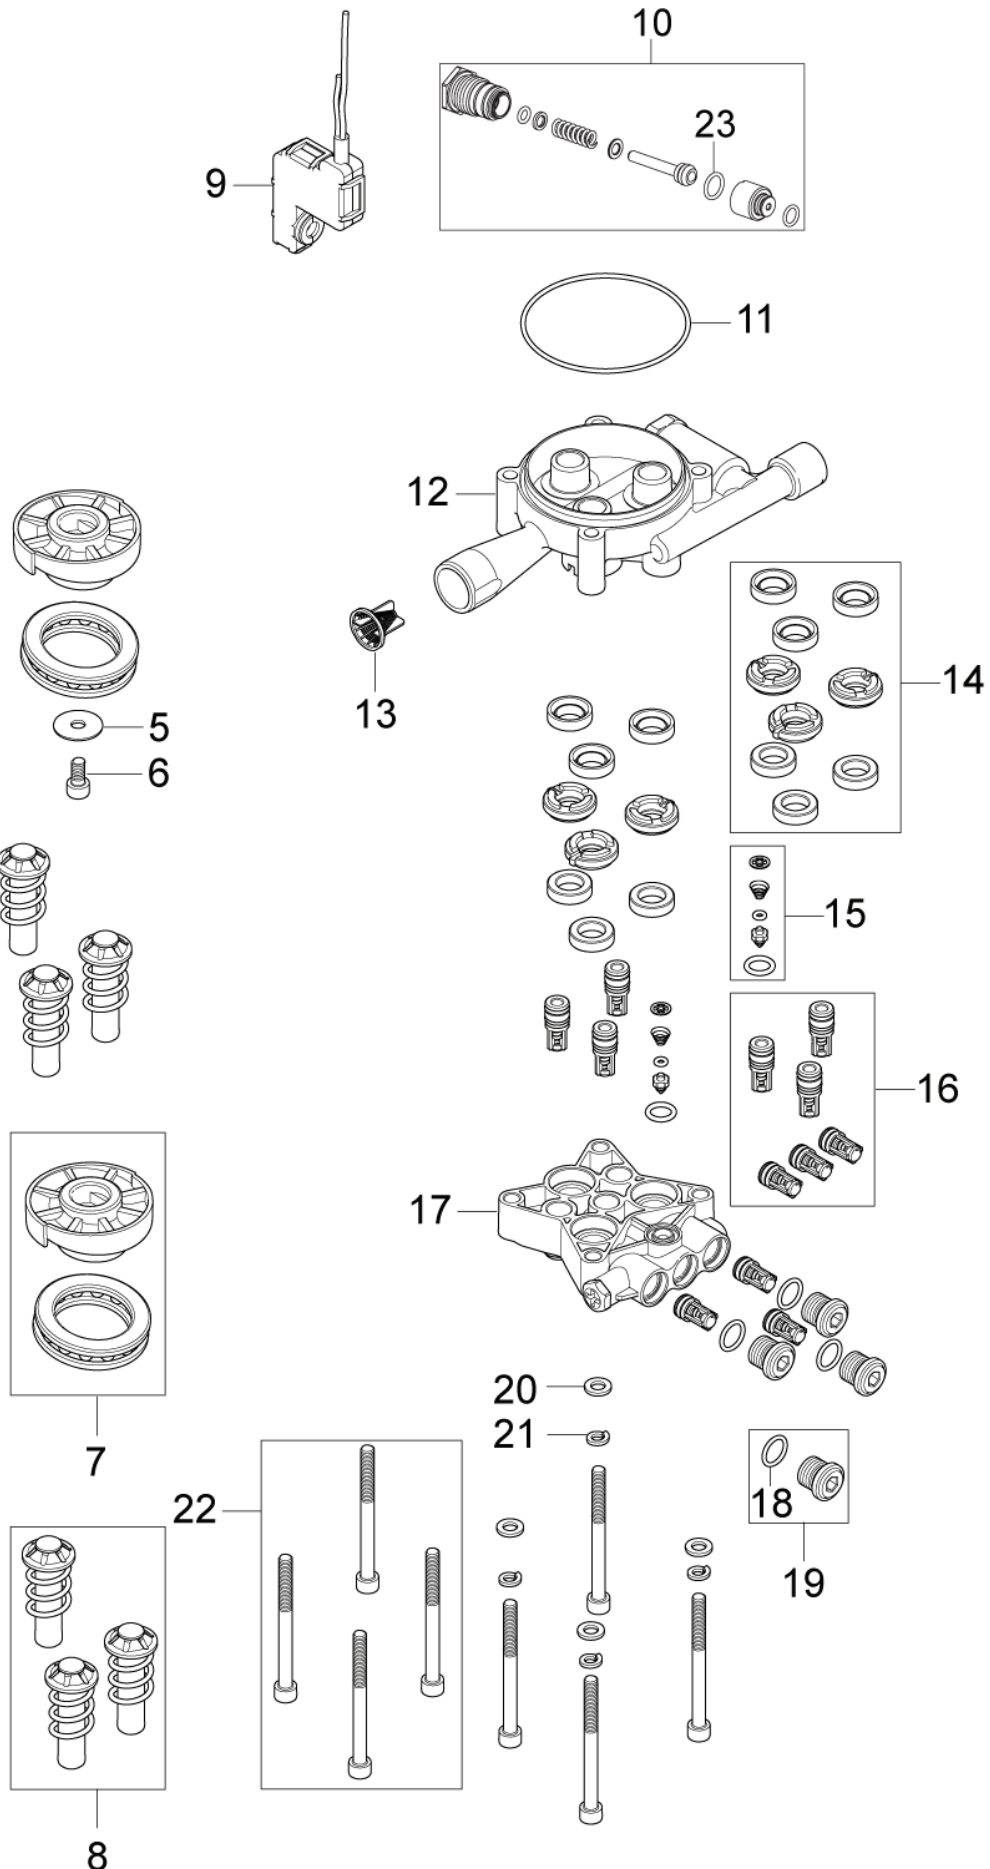

08-08-2012

ET-Liste-Nr. C120302

4

Pos	Artikelnr.	Me	Beschreibung
0	128500003	1	Verpackung 10Stück C120.3,C125.3
0	128500279	1	TOP BOX C120.3-6 P 10PCS
0	128500280	1	TOP BOX C125.3-8 CAR 10PCS
0	128500281	1	TOP PAD BOX C120.3 10PCS
01	127440241	1	Verkleidung vorne C120.3
01	127440242	1	FRONT COVER 125.3
02	127440198	1	Hauptschalter MAIN SWITCH
03	127440197	1	Kondensator 30UF 500V für 230V
06	127440056	2	PLASTIC SCREW M4X16
07	127440243	1	CABLE RELIEF BLACK
08	127440244	1	RIGHT LEG COVER BLACK C120.3
09	127440245	1	RIGHT CHASSIS BLACK
11	127440098	2	WHEEL KIT BLUE CAP
12	127440092	1	LEFT LEG COVER BLACK C120.3
13	127440246	1	LEFT CHASSIS BLACK
15	127440247	1	REAR COVER BLACK
16	127440066	2	Stopfen für Schlauchhalterung
17	127440067	1	Griff
18	127440068	1	Schlauchhalterung
19	127440205	1	Düsenreiniger
20	101814782	8	Schraube KB50 x 18
21	128500029	1	RUBBER MOUNT KIT
22	128500291	1	Motor 1,7-1,8kW 230-240V

Motorpumpeneinheit

C120.3 and C125.3

08-08-2012

ET-Liste-Nr. C120306

5

Motorpumpeneinheit

C120.3 and C125.3

08-08-2012

ET-Liste-Nr. C120306

6

Pos	Artikelnr.	Me	Beschreibung
05	127130066	1	Beilagsscheibe D22X6,4X1,
06	4818	1	Schraube M6x20
07	127440074	1	7.0DEG. WOBBLE DISC KIT 120V 60Hz 1,4kW - 240V 50Hz 1,7kW
07	127440248	1	8.1DEG. WOBBLE DISC KIT 220V 60Hz 1,8kW - 230-240V 50Hz 1,8kW
08	127440075	1	DIA.12 PUMP PISTON KIT
09	127440249	1	Mikroschalter Set
10	127440077	1	Start/Stopp Kit
11	127440078	1	O-Ring 72x2 SH90
12	127440079	1	Zylinderblock
13	6528574	1	Wasserfilter kpl.
14	127440081	1	Druckring Wasser-Kit
15	127440082	1	Rückschlagventil
16	127440083	1	Saug- und Druckventil, Set
17	127440084	1	CYLINDER BLOCK WITH M8X10 HEX
18	127440085	3	O-RING 11.7X2.0 SH90
19	127440086	3	PRESSURE VALVE PLUG KIT
20	127500029	4	Beilagsscheibe
21	127500050	4	Federscheibe
22	127500071	1	Schraube
23	128500324	1	O-RING START/STOP VALVE NA0