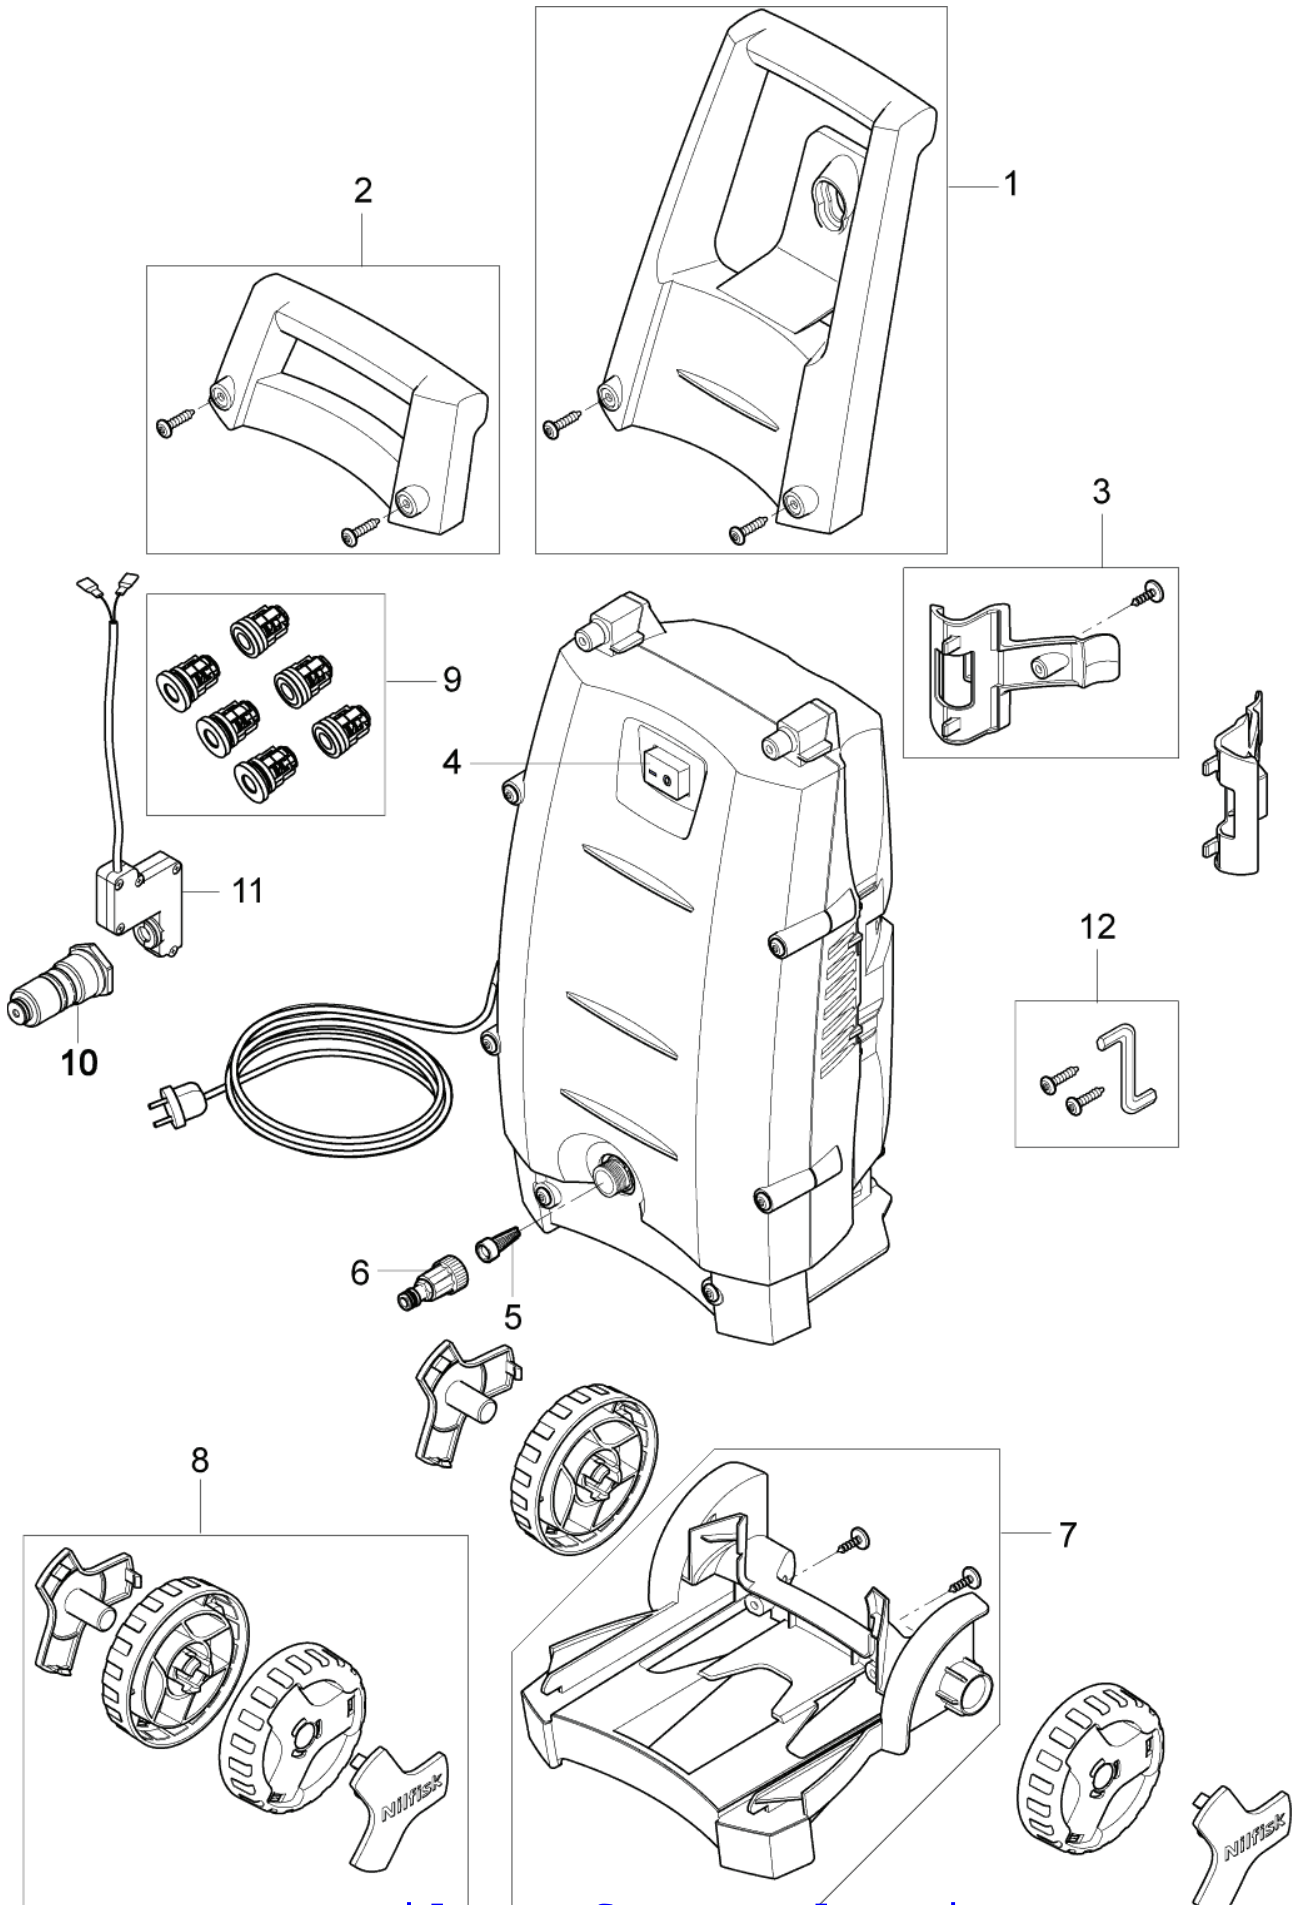

Ersatzteile auf www.gluesing.net

Übersicht

C110.3, C110.3 X-TRA

14-10-2012

ET-Liste-Nr. C100502

4

Pos	Artikelnr.	Me	Beschreibung	
1	128307062	1	C 110.3 Handgriff inkl. 2 Schrauben	C110.3
2	128307061	1	C 100.5 Handgriff inkl. 2 Schrauben	C100.5
3	128307060	1	Zubehörhalter inkl. Schraube	
4	126486831	1	Schalter kpl.	
5	6481094	1	Filter	
6	1402809	1	Schlauchstutzen/Nippel	
7	128307063	1	Transportwagen kpl. C 110	
8	128307064	1	Reifensatz kpl. C 110.3	
9	127410239	1	Ventil Set	
10	127410240	1	Start/Stopp-Ventil, kpl.	
11	128500013	1	Mikroschalter	
12	128500322	1	SCREW ALLEN KEY FOR HANDLE	