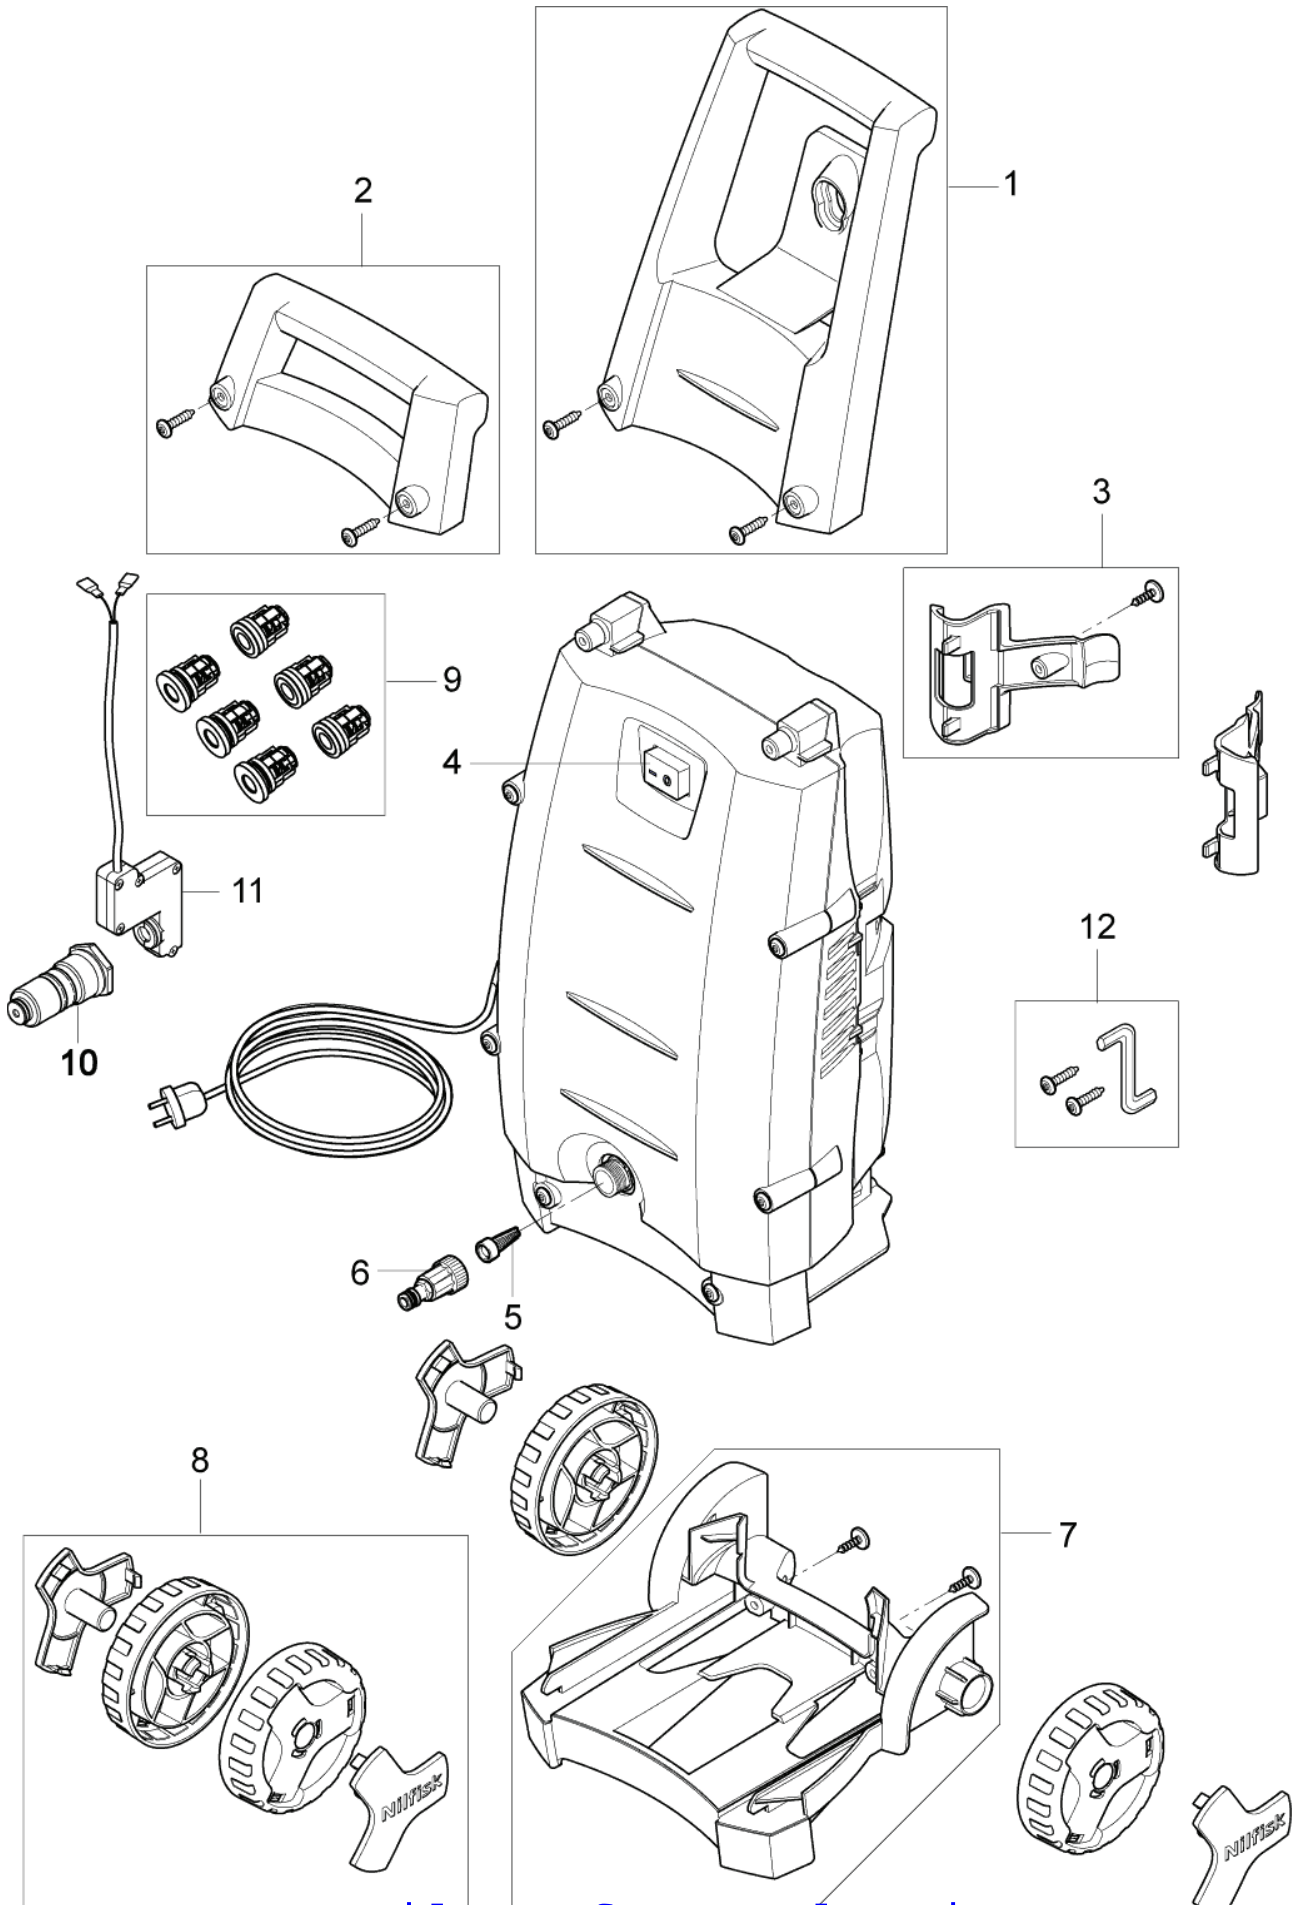

Übersicht

C110.3, C110.3 X-TRA

14-10-2012

ET-Liste-Nr. C100502

3

Ersatzteile auf www.gluesing.net

Übersicht

C110.3, C110.3 X-TRA

14-10-2012

ET-Liste-Nr. C100502

4

Pos	Artikelnr.	Me	Beschreibung	
1	128307062	1	C 110.3 Handgriff inkl. 2 Schrauben	C110.3
2	128307061	1	C 100.5 Handgriff inkl. 2 Schrauben	C100.5
3	128307060	1	Zubehörhalter inkl. Schraube	
4	126486831	1	Schalter kpl.	
5	6481094	1	Filter	
6	1402809	1	Schlauchstutzen/Nippel	
7	128307063	1	Transportwagen kpl. C 110	
8	128307064	1	Reifensatz kpl. C 110.3	
9	127410239	1	Ventil Set	
10	127410240	1	Start/Stopp-Ventil, kpl.	
11	128500013	1	Mikroschalter	
12	128500322	1	SCREW ALLEN KEY FOR HANDLE