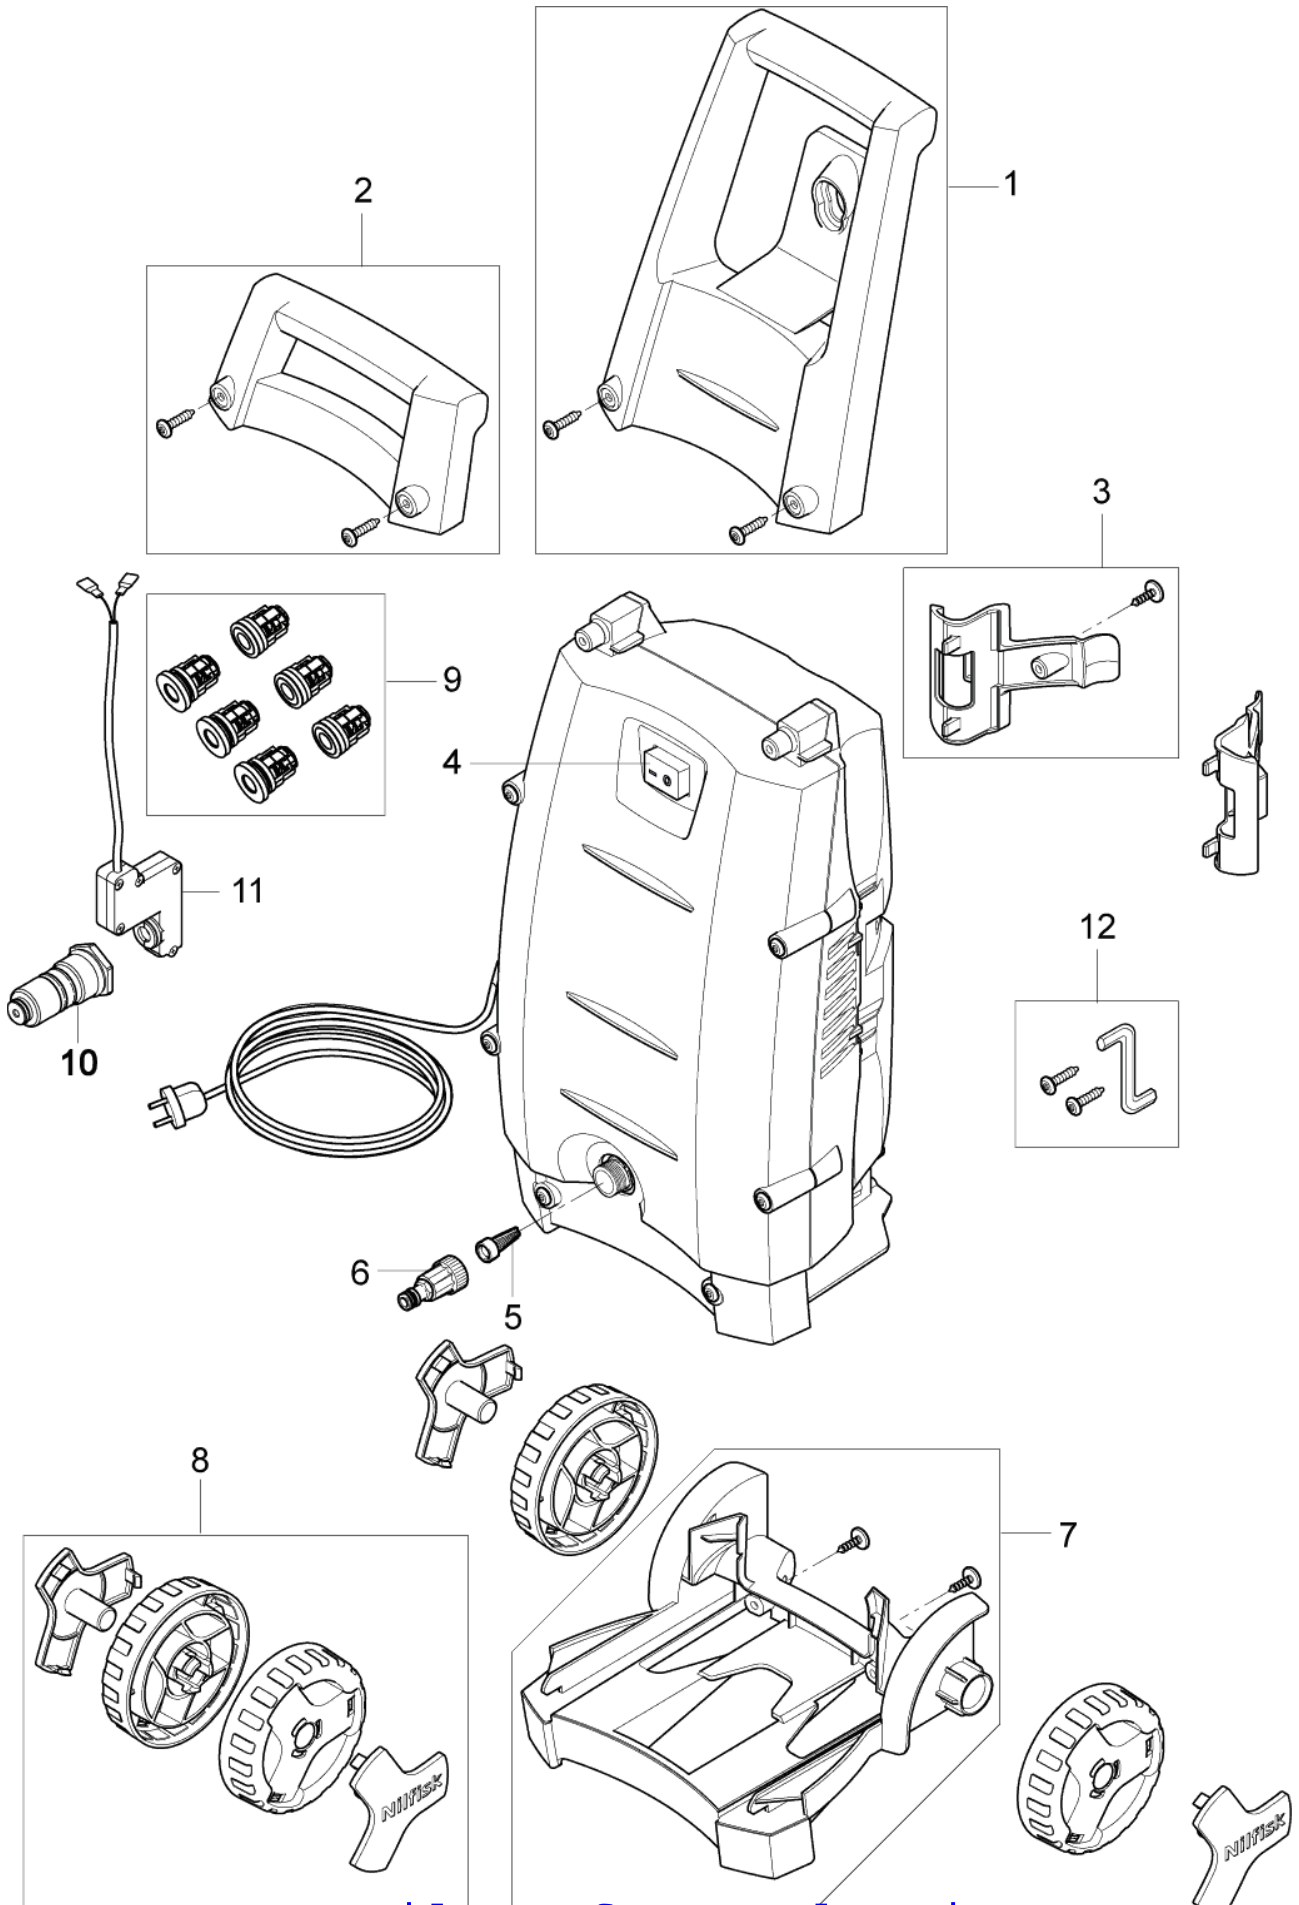

Inhalt

C110.3, C110.3 X-TRA

Übersicht	3
Zubehör/ Sonstiges	5

Übersicht

C110.3, C110.3 X-TRA

14-10-2012

ET-Liste-Nr. C100502

3

Ersatzteile auf www.gluesing.net

Übersicht

C110.3, C110.3 X-TRA

14-10-2012

ET-Liste-Nr. C100502

4

Pos	Artikelnr.	Me	Beschreibung	
1	128307062	1	C 110.3 Handgriff inkl. 2 Schrauben	C110.3
2	128307061	1	C 100.5 Handgriff inkl. 2 Schrauben	C100.5
3	128307060	1	Zubehörhalter inkl. Schraube	
4	126486831	1	Schalter kpl.	
5	6481094	1	Filter	
6	1402809	1	Schlauchstutzen/Nippel	
7	128307063	1	Transportwagen kpl. C 110	
8	128307064	1	Reifensatz kpl. C 110.3	
9	127410239	1	Ventil Set	
10	127410240	1	Start/Stopp-Ventil, kpl.	
11	128500013	1	Mikroschalter	
12	128500322	1	SCREW ALLEN KEY FOR HANDLE	