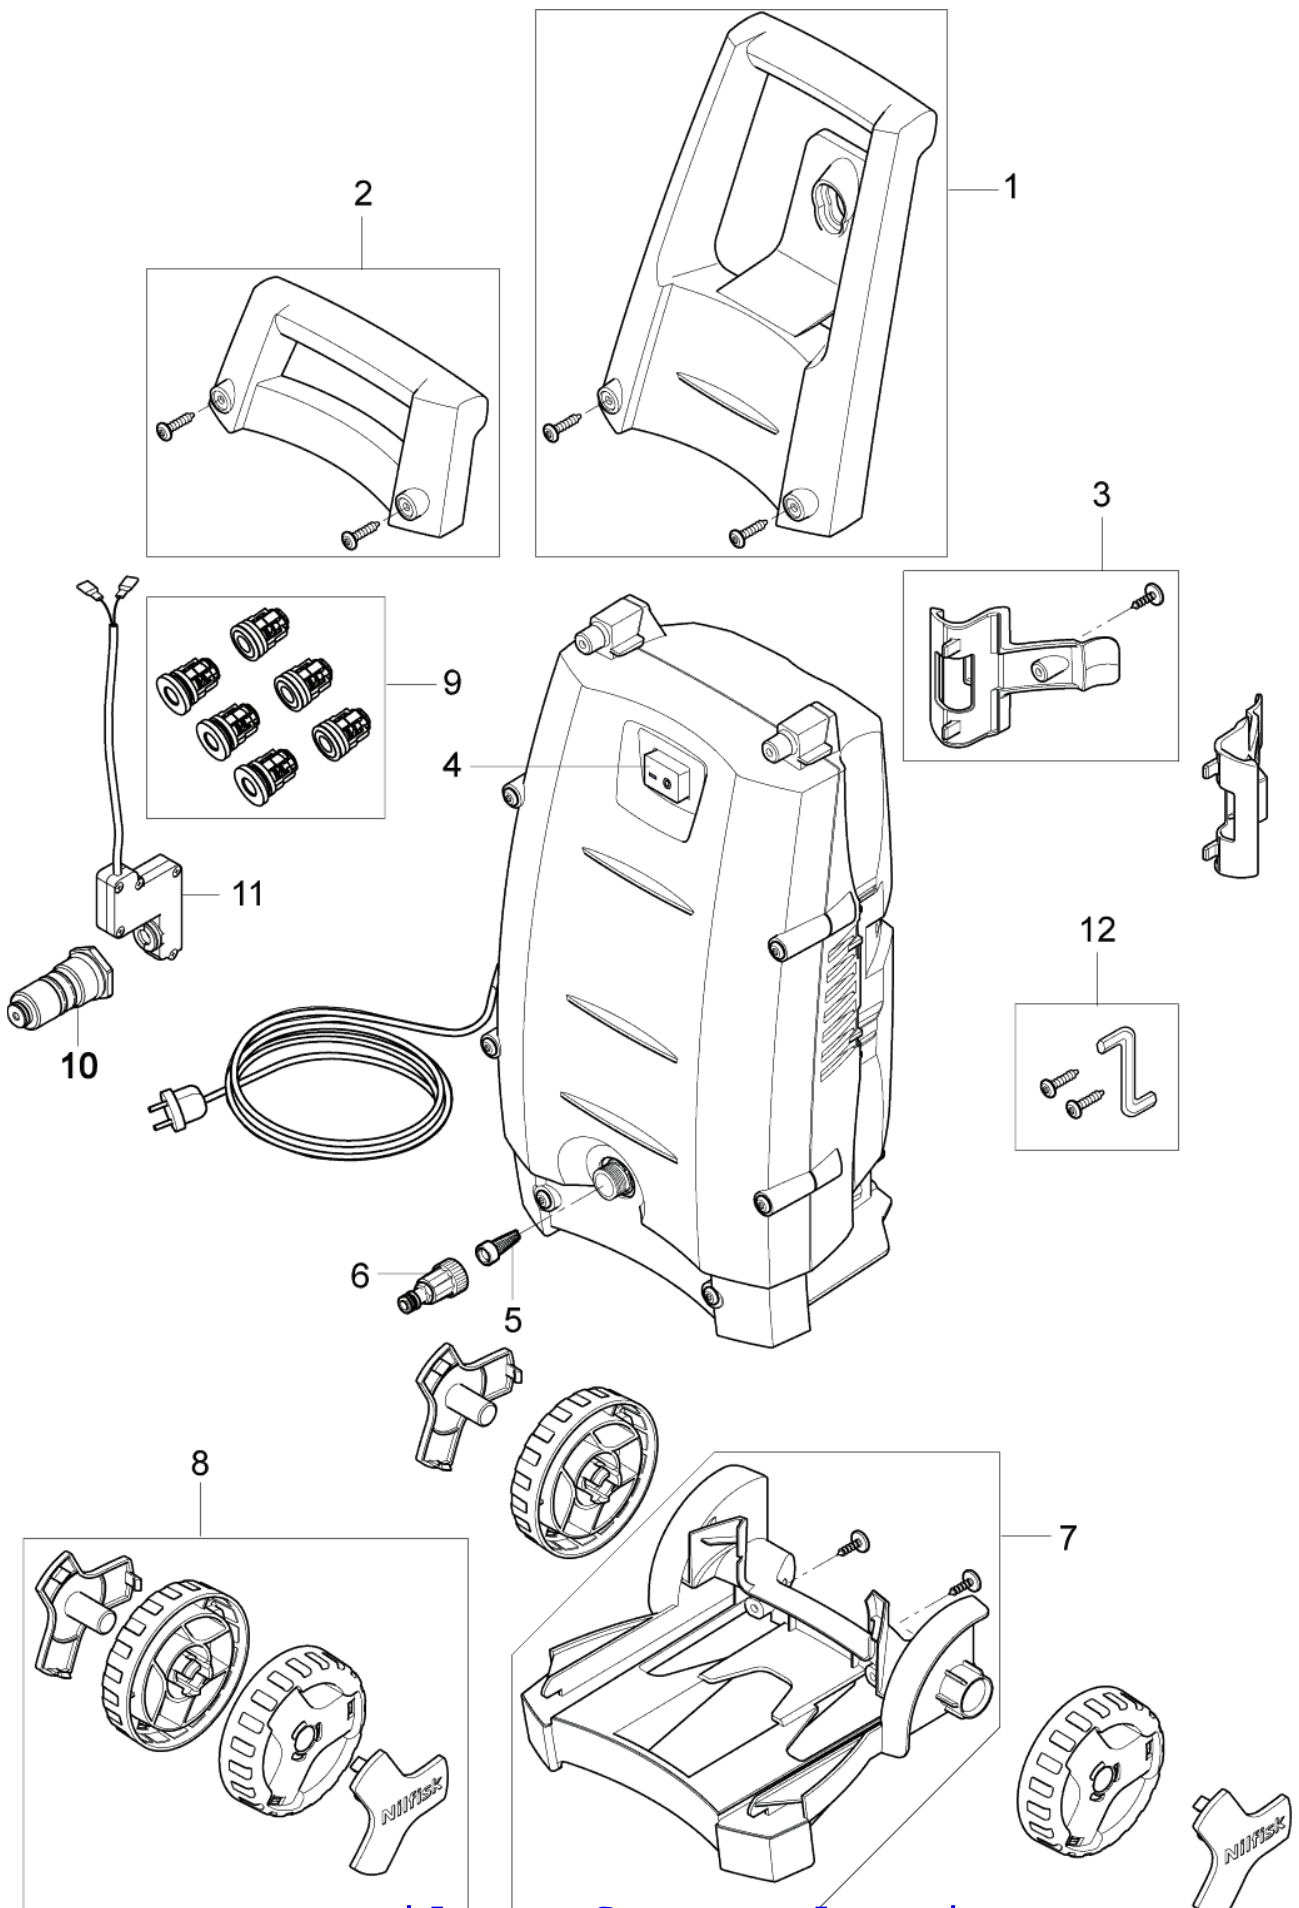

Übersicht

C100.5

14-10-2012

ET-Liste-Nr. C100502

3

Ersatzteile auf www.gluesing.net

Übersicht

C100.5

14-10-2012

ET-Liste-Nr. C100502

4

Pos	Artikelnr.	Me	Beschreibung	
1	128307062	1	C 110.3 Handgriff inkl. 2 Schrauben	C110.3
2	128307061	1	C 100.5 Handgriff inkl. 2 Schrauben	C100.5
3	128307060	1	Zubehörhalter inkl. Schraube	
4	126486831	1	Schalter kpl.	
5	6481094	1	Filter	
6	1402809	1	Schlauchstutzen/Nippel	
7	128307063	1	Transportwagen kpl. C 110	
8	128307064	1	Reifensatz kpl. C 110.3	
9	127410239	1	Ventil Set	
10	127410240	1	Start/Stopp-Ventil, kpl.	
11	128500013	1	Mikroschalter	
12	128500322	1	SCREW ALLEN KEY FOR HANDLE