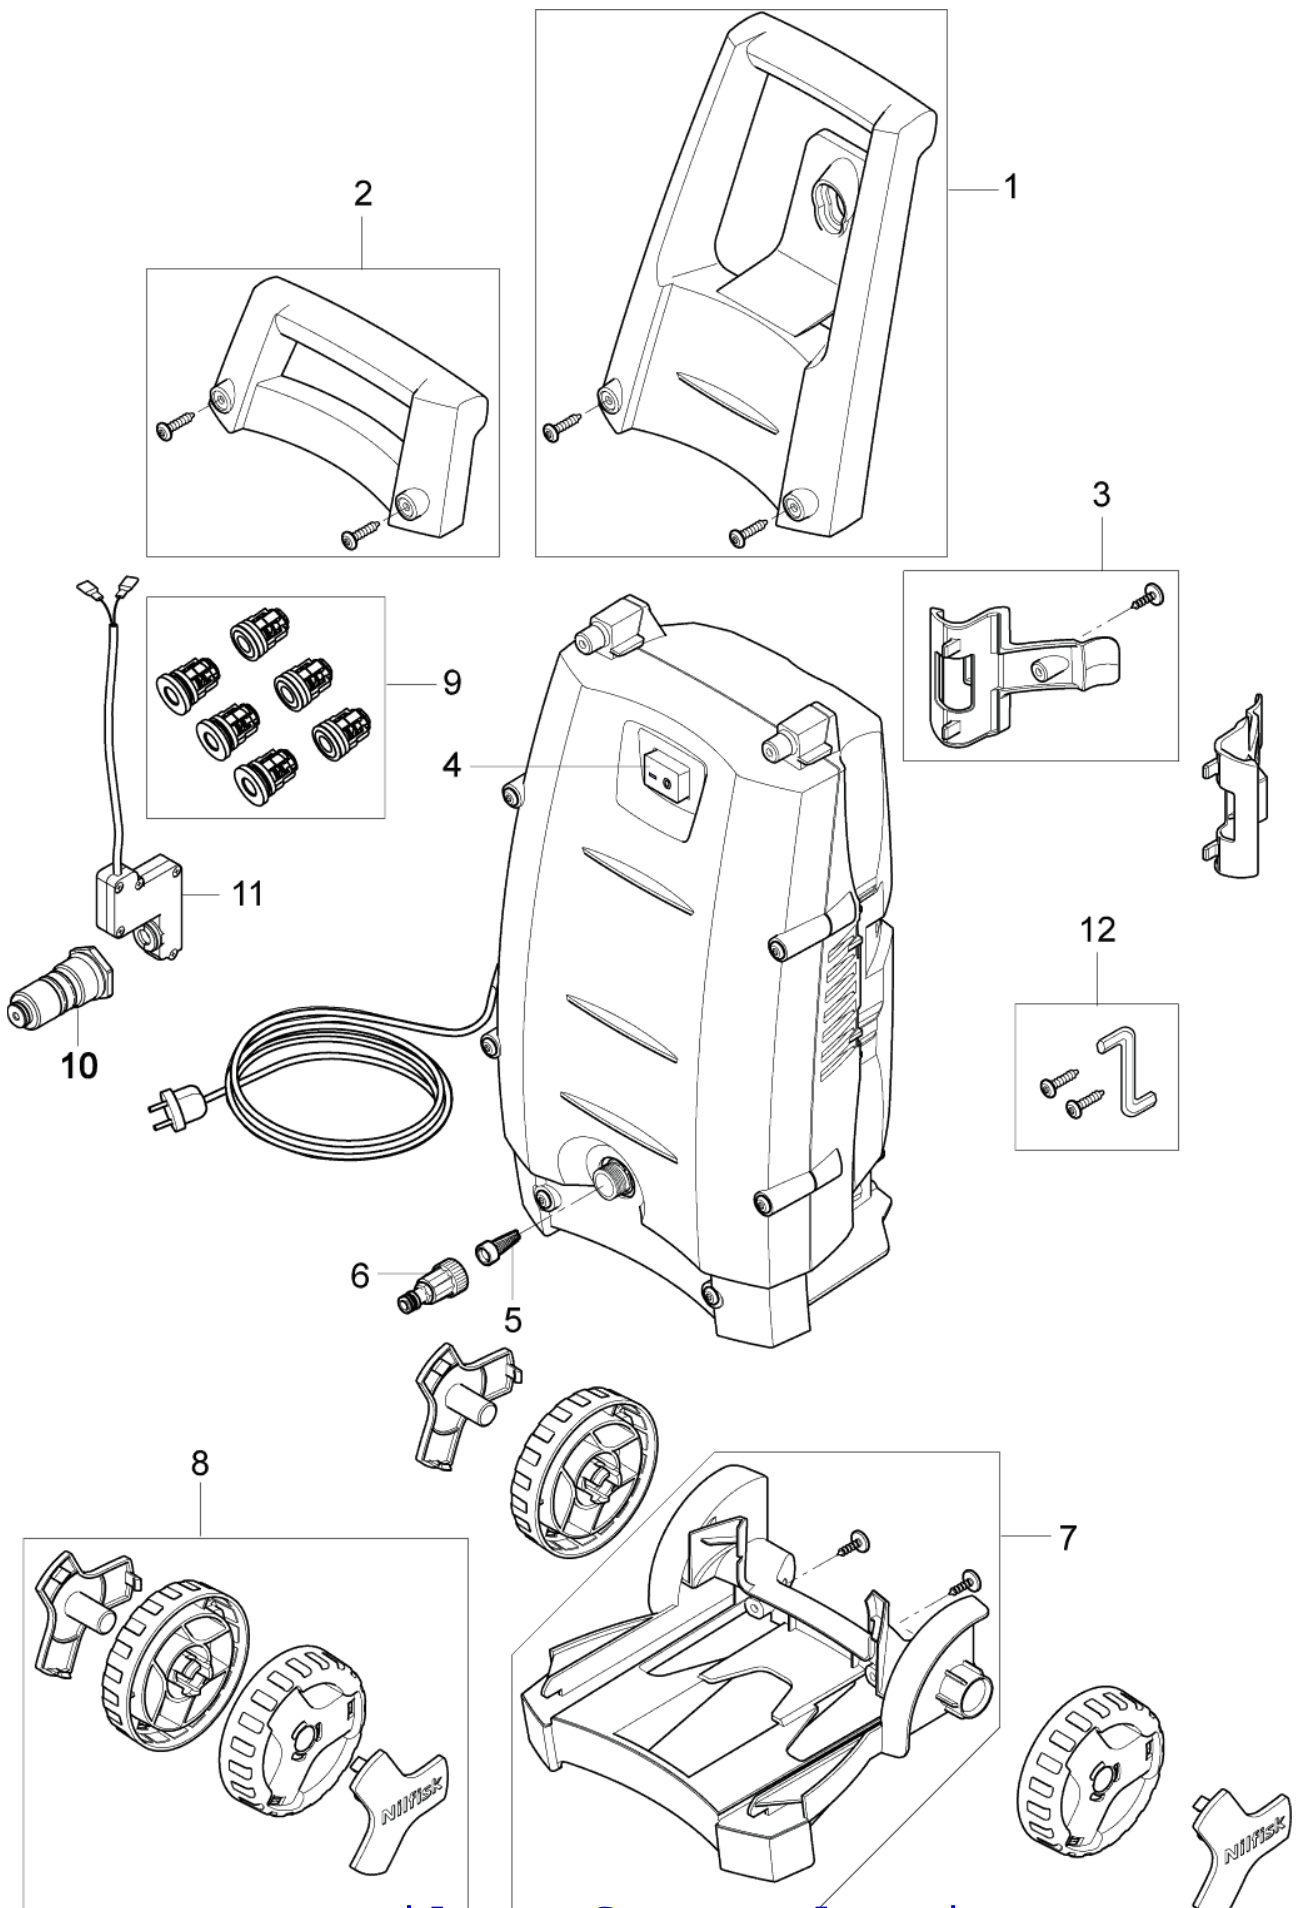

Übersicht

C100.5

14-10-2012

ET-Liste-Nr. C100502

3

Ersatzteile auf www.gluesing.net

Übersicht

C100.5

14-10-2012

ET-Liste-Nr. C100502

4

Pos	Artikelnr.	Me	Beschreibung	
1	128307062	1	C 110.3 Handgriff inkl. 2 Schrauben	C110.3
2	128307061	1	C 100.5 Handgriff inkl. 2 Schrauben	C100.5
3	128307060	1	Zubehörhalter inkl. Schraube	
4	126486831	1	Schalter kpl.	
5	6481094	1	Filter	
6	1402809	1	Schlauchstutzen/Nippel	
7	128307063	1	Transportwagen kpl. C 110	
8	128307064	1	Reifensatz kpl. C 110.3	
9	127410239	1	Ventil Set	
10	127410240	1	Start/Stopp-Ventil, kpl.	
11	128500013	1	Mikroschalter	
12	128500322	1	SCREW ALLEN KEY FOR HANDLE