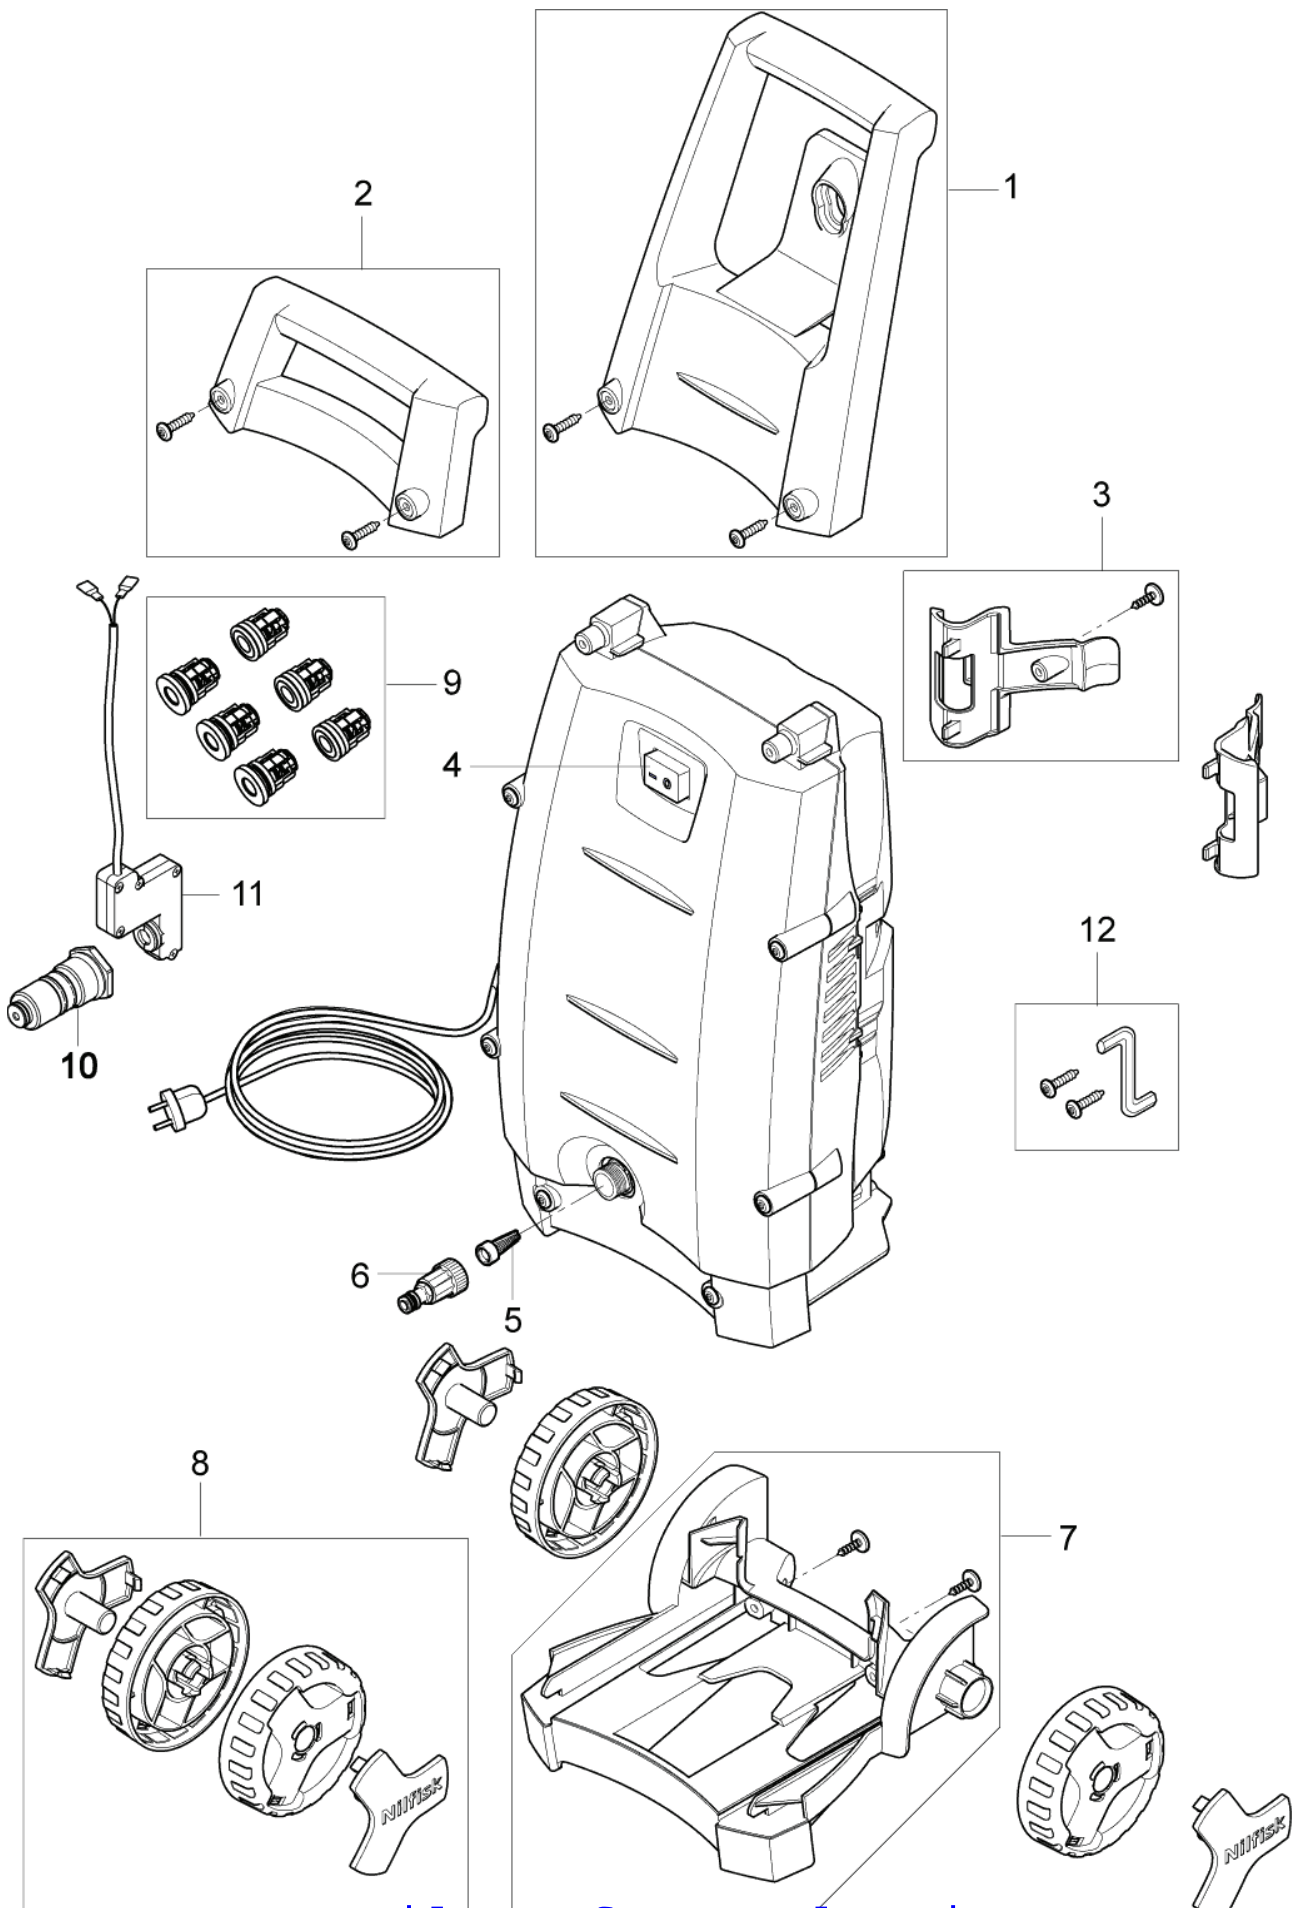

Übersicht

C100.5

14-10-2012

ET-Liste-Nr.

C100502

3

Ersatzteile auf www.gluesing.net

Übersicht

C100.5

14-10-2012

ET-Liste-Nr. C100502

4

Pos	Artikelnr.	Me	Beschreibung	
1	128307062	1	C 110.3 Handgriff inkl. 2 Schrauben	C110.3
2	128307061	1	C 100.5 Handgriff inkl. 2 Schrauben	C100.5
3	128307060	1	Zubehörhalter inkl. Schraube	
4	126486831	1	Schalter kpl.	
5	6481094	1	Filter	
6	1402809	1	Schlauchstutzen/Nippel	
7	128307063	1	Transportwagen kpl. C 110	
8	128307064	1	Reifensatz kpl. C 110.3	
9	127410239	1	Ventil Set	
10	127410240	1	Start/Stopp-Ventil, kpl.	
11	128500013	1	Mikroschalter	
12	128500322	1	SCREW ALLEN KEY FOR HANDLE