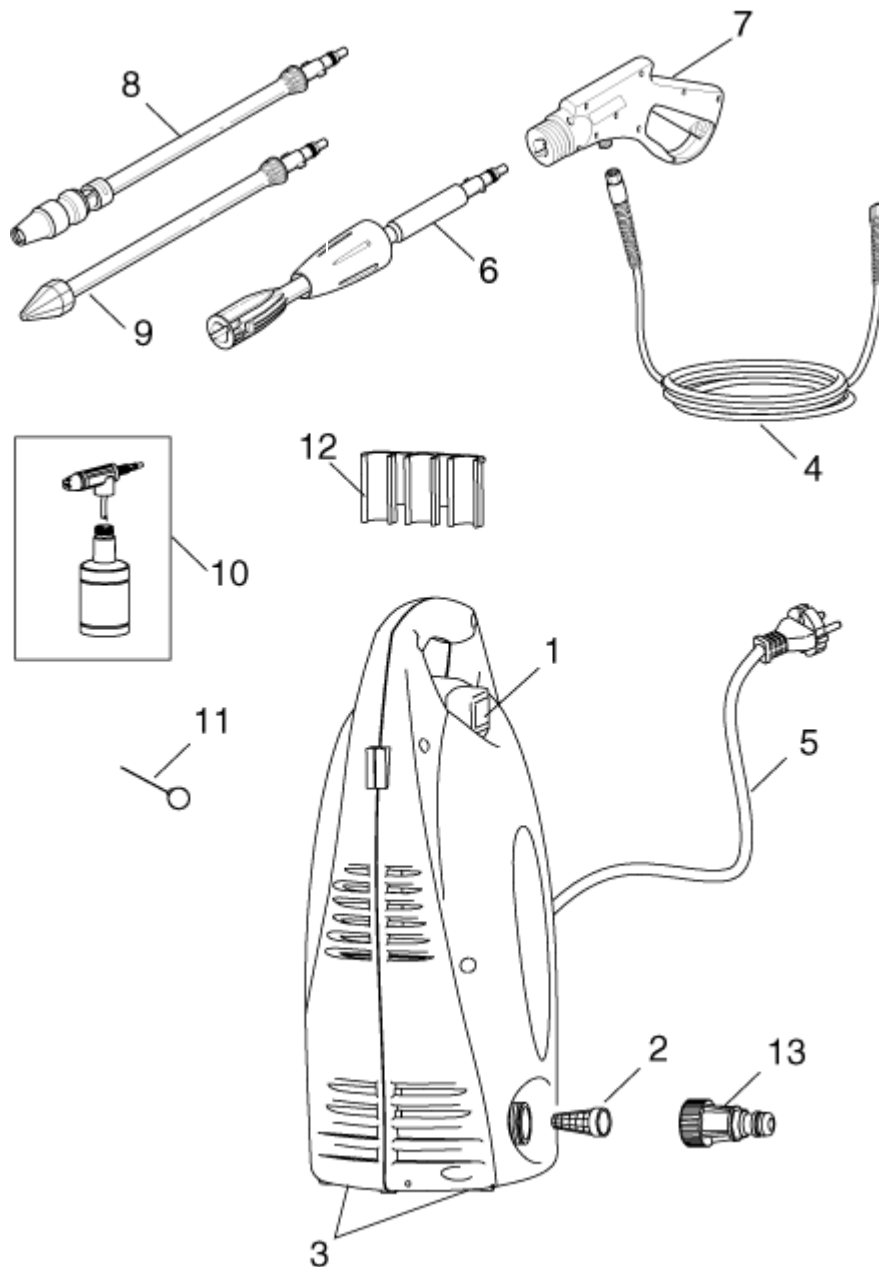

# C100.1

---

Model:  
C 100.1-5

Stückliste Deutsch

31-10-2014

**Nilfisk**  
**ALTO**  
works for you

[www.nilfisk-alto.com](http://www.nilfisk-alto.com)

[Ersatzteile unter www.gluesing.net](http://www.gluesing.net)

# Inhalt

C100.1

|                           |          |
|---------------------------|----------|
| <b>Übersicht</b>          | <b>3</b> |
| <b>Zubehör/ Sonstiges</b> | <b>5</b> |

# Übersicht

C100.1

31-10-2014

ET-Liste-Nr. C100102

4

| Pos | Artikelnr. | Me | Beschreibung                                    |
|-----|------------|----|---|
| 1   | 126486805  | 1  | Schalter kpl. nicht mehr lieferbar              |
| 2   | 6481094    | 1  | Sieb  |
| 3   | 126486803  | 1  | Verkleidung vorne/hinten nicht mehr lieferbar   |
| 4   | 126486802  | 1  | Schlauch HD                                     |
| 5   |            | 1  | NOTE COMMENT Cable                              |
| 6   | 126486834  | 1  | Spritzeinrichtung Set (Ersatz f. Nr. 126486806) |
| 7   | 126486801  | 1  | Pistole   |
| 8   | 126486825  | 1  | Lance, MultiSpeed                               |
| 9   | 126486841  | 1  | PowerSpeed Düse Ers f.126486826/106481304       |
| 10  | 126486828  | 1  | Schaum Sprayer mit Flasche                      |
| 11  | 6520844    | 1  | Reinigungsnadel schwarz (Ers. f. 6520847)       |
| 12  | 126486804  | 1  | Düsenhalter nicht mehr lieferbar                |
| 13  | 1402809    | 1  | Schlauchstutzen/Nippel                          |