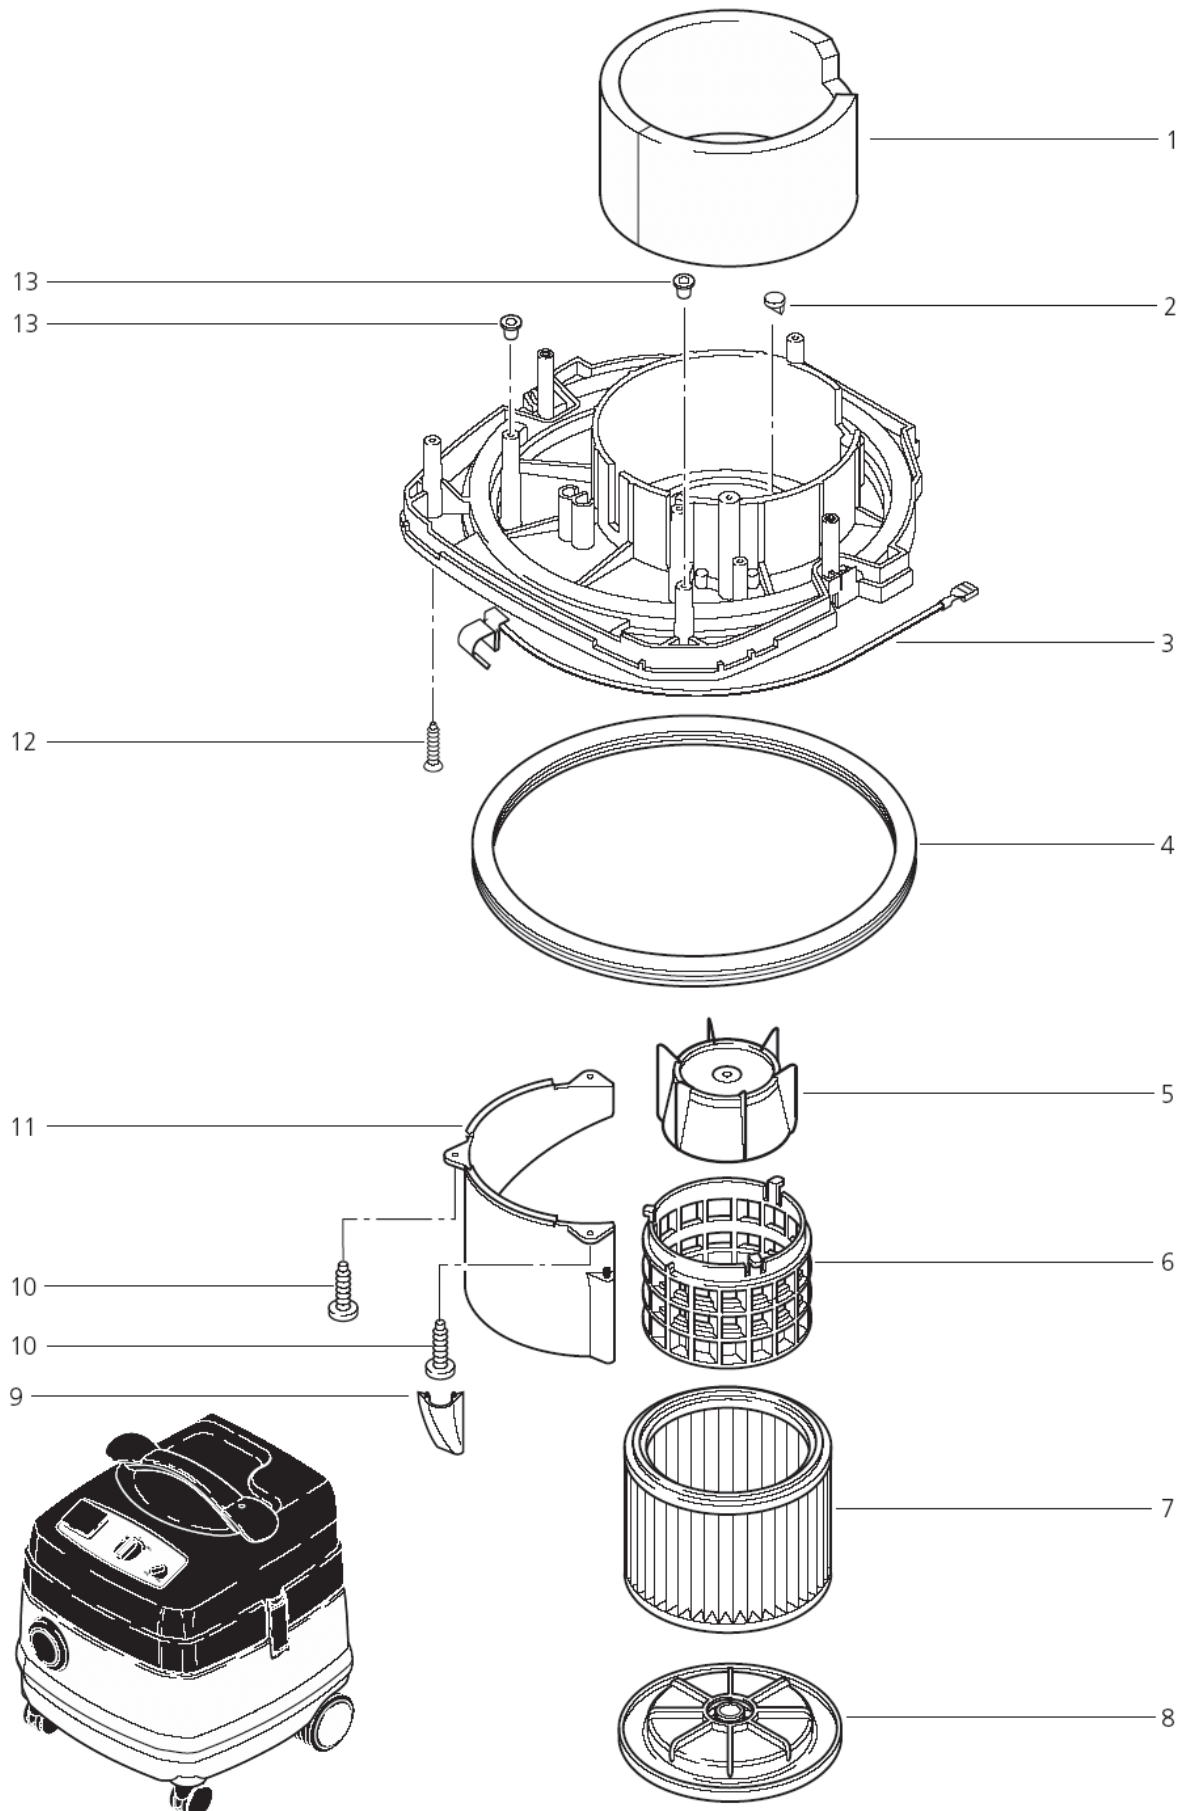

Filter

SQ 450-01

25-09-2012

ET-Liste-Nr.
SQ4500106

7

SQ450-01

Ersatzteile auf www.gluesing.net

Filter

SQ 450-01

25-09-2012

ET-Liste-Nr.
SQ4500106

8

Pos	Artikelnr.	Me	Beschreibung
1	47014	1	Daemmplatte 660x120x20 S Q/SR
2	46640	1	Scheibe D16,1x2 Steg14
3	26792	1	Feder Kontakt m. Aderleit ung
4	11222	1	Dichtring 353x377x14 CR
5	11835	1	Schwimmer XL PP
6	46418	1	Filterstuetzkorb 134mm la ng PA6.
7	11753	1	Filterelement D185x140
7	29747	1	Filterelement D185x115 PU/PET SQ 450-01 *JP*
8	11762	1	Filterspannscheibe D190x29 kpl..
8	29753	1	Filterspannscheibe ø190x39 SQ 450-01 *JP*
9	47025	1	ABDECKUNG fuer Rundabweis er (SQ4/5/6)
10	11565	1	CW Ejotschraube KB50x18 WN1411 A2
11	45692	1	Abweiser rund 136 kurz PP
12	11253	1	Schraube 5x20
13	48414	1	Stopfen D5,5xD8X0,8x6,5 rot PE