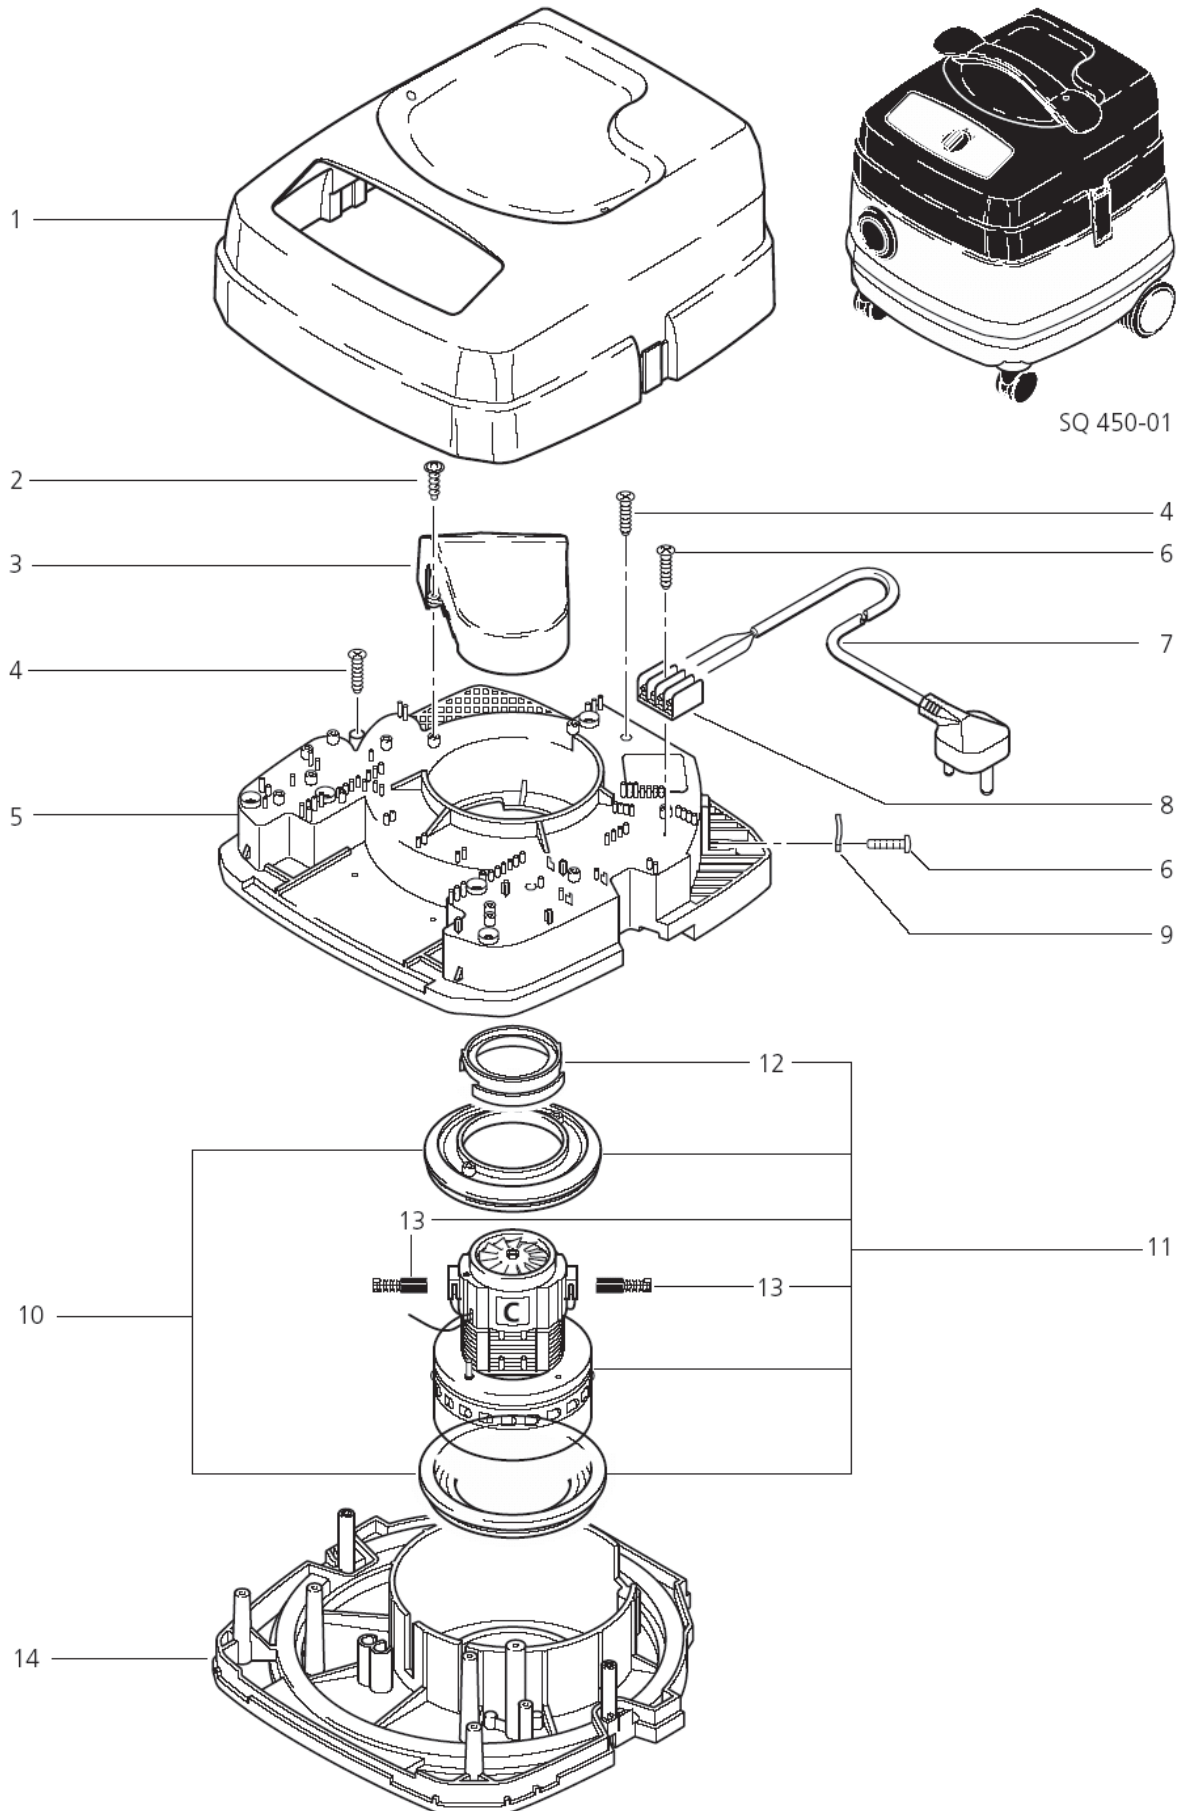

Motor

SQ 450-01

25-09-2012

ET-Liste-Nr.
SQ4500104

5

SQ450-01

Ersatzteile auf www.gluesing.net

Motor

SQ 450-01

25-09-2012

ET-Liste-Nr.
SQ4500104

6

Pos	Artikelnr.	Me	Beschreibung	
1	26803	1	Haube SQ 450 ABS	
2	24738	1	CW Ejotschraube KA35x 8 WN1411 St/zn	
3	25700	1	Luftkanal mit Daemmeinlag e	P
4	11253	1	Schraube 5x20	
5	44240	1	Spannplatte SQ/SR	PP-TV20
6	11256	1	CW Ejotschraube KA35x18 WN1411 St/zn	
7	14503	1	LTG Netz H07RN-F 3G1,5x 7 ,5 SABS 164/AEH	*ZA*
8	48421	1	Verteilerleiste 4-pol. 2 ,5 mm² 20A	
9	5697	1	CW Lasche 3x8x33	KU
10	28875	1	Motorlagerring Set	L + "M"
10	42538	1	Motorlagerring Set	EC C
11	26783	1	Motor 100V 1200W	100V 1200W
11	49594	1	Motor-Turbine 1200W 230V	230V/1200W, 220-240V/1200W
12	47036	1	Manschette	
13	26774	1	Kohlebürsten-Set "M"	M
13	26775	1	Kohlebürsten-Set "L"	L
13	49625	1	CW Kohlebürsten-Set "C"	C
14	44239	1	Traegerplatte SQ/SR	PP