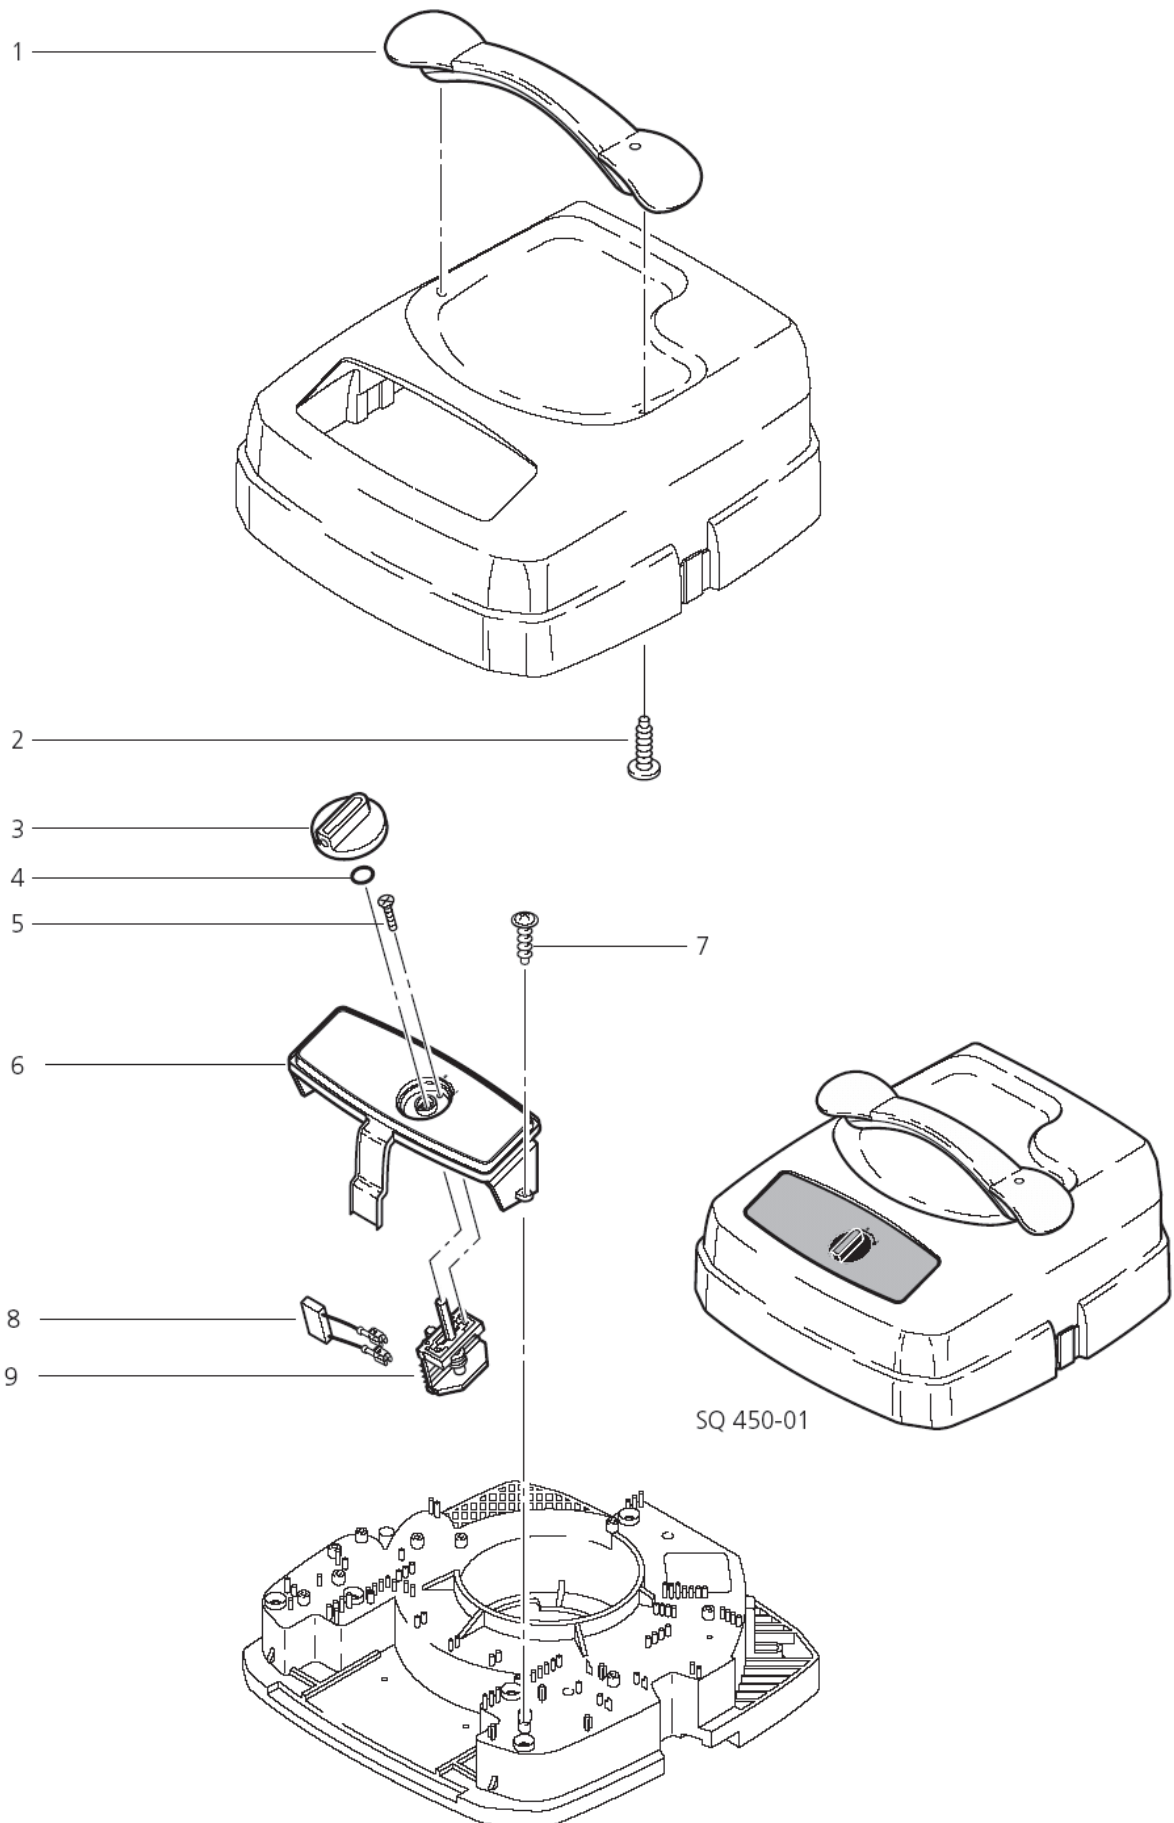

Gehäuse

SQ 450-01

25-09-2012

ET-Liste-Nr.
SQ4500102

3

SQ450-01

Ersatzteile auf www.gluesing.net

Gehäuse

SQ 450-01

25-09-2012

ET-Liste-Nr.
SQ4500102

4

Pos	Artikelnr.	Me	Beschreibung
1	26801	1	Griff SQ4 2-teilig ABS
2	10029	1	Schraube 5x25
3	243611	1	Drehknopf VERSION 020699
4	9868	1	O-Ring Ø10x2,5
5	18274	1	Senkschraube M4x12
6	65203	1	Schaltk. SQ450/550/650-01 blau m. Klebesch VERSION 020699
7	11254	1	CW Ejotschraube KA35x10 WN1411 St/zn
8	48338	1	Entstörkondensator 0,22µ F *ZA*
9	107402617	1	Drehschalter Set