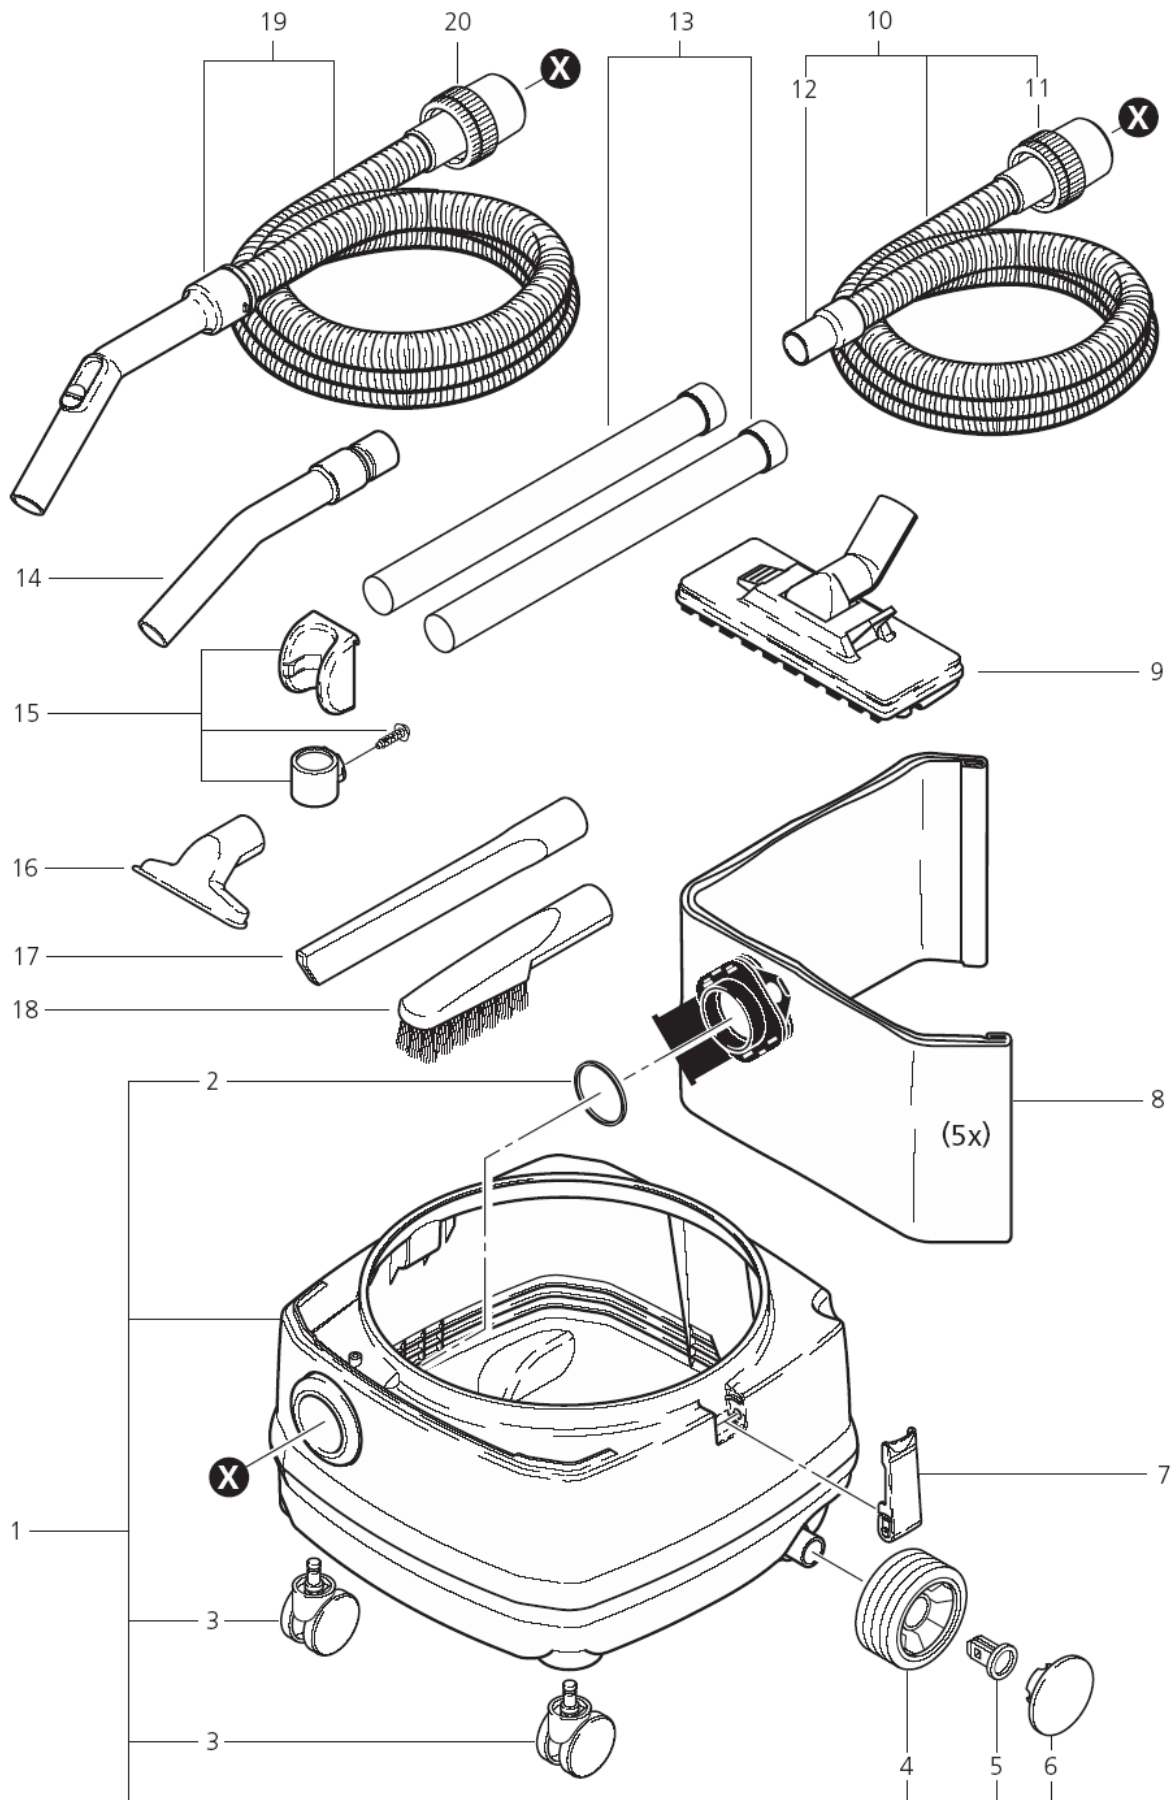

## SQ 450-01

25-09-2012

ET-Liste-Nr.  
SQ4500106

8

Pos	Artikelnr.	Me	Beschreibung
1	47014	1	Daemmplatte 660x120x20 S Q/SR
2	46640	1	Scheibe D16,1x2 Steg14
3	26792	1	Feder Kontakt m. Aderleit ung
4	11222	1	Dichtring 353x377x14 CR
5	11835	1	Schwimmer XL PP
6	46418	1	Filterstuetzkorb 134mm la ng PA6.
7	11753	1	Filterelement D185x140
7	29747	1	Filterelement D185x115 PU/PET SQ 450-01 *JP*
8	11762	1	Filterspannscheibe D190x29 kpl..
8	29753	1	Filterspannscheibe ø190x39 SQ 450-01 *JP*
9	47025	1	ABDECKUNG fuer Rundabweis er (SQ4/5/6)
10	11565	1	CW Ejotschraube KB50x18 WN1411 A2
11	45692	1	Abweiser rund 136 kurz PP
12	11253	1	Schraube 5x20
13	48414	1	Stopfen D5,5xD8X0,8x6,5 rot PE

# Zubehör

SQ 450-01

25-09-2012

ET-Liste-Nr.  
SQ4500108

9

SQ450-01

Ersatzteile auf [www.gluesing.net](http://www.gluesing.net)

# Zubehör

SQ 450-01

25-09-2012

ET-Liste-Nr.  
SQ4500108

10

Pos	Artikelnr.	Me	Beschreibung	
1	65201	1	Behälter für SQ4 blau	VERSION 020699
2	29191	1	Dichtring 60,2x64,2x2,3	PE-LD
3	46298	1	Lenkrolle Ø60	
4	43433	1	RAD D100X28 RAL9005 PPN /PVC	
5	43975	1	Radsicherung Baureihen SQ 4 u. SQ 5	
6	43435	1	RADKAPPE D75 "WAP" RAL 1028	VERSION 020699
6	65202	1	Radkappe	
7	26797	1	Klammer	
8	28547	1	Filtersack SQ4 VPE 5 "Neutral	
8	29739	1	Filtersack SQ4 Standard V PE 5 "Wap"	VERSION 020699
9	8046	1	Kombi-Düse D36 / 280mm	
10	15805	1	Saugschlauch Ø36x3000 Kp I.	
11	15102	1	Muffe Ø36/50 Drehbar	
12	11597	1	Muffe D36 Düsenseite weich PVC	
13	15546	1	Saugrohr D36x505 VA Set2	
14	302000447	1	Handrohr gebogen DN 36 kp l.m.Muffe Nr. 46690	
15	29758	1	Halter-Set DN 40 f. Ku-Bo denduese	
16	14295	1	Universaldüse Kunststoff, 115 mm breit	
17	6084	1	Fugendüse D35x300 mm	
18	6086	1	Bürstendüse D36x230	
19	302000473	1	Saugschlauch 32x3000 m. Muffe u.Handrohr	
20	15103	1	Muffe Ø32/50 drehbar	