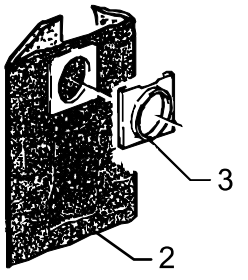

Pos. Fig. Bild Fig.	Artikel nr. Order No. Bestell Nr. N° de comm.	Reservedelsliste Betegnelse	Spare parts list Designation	Ersatzteilliste Bezeichnung	Liste des pcs de rechange Désignation	Wet & Dry	WD 30-36	WD 40-40	WD 70-40	WD 70-50	WD 90-50	HobbyVac	WDC 30-11	WDC 40-40	WDA 35
1	7090848	Flexslange m. kobling ø36	Flexible hose w. couplng ø36	Flex. Schlauch m. Kuppl. ø36	Flexible avec coupleur ø36		○								
1	7090931	Flexslange m. kobling ø40	Flexible hose w. couplng ø40	Flex. Schlauch m. Kuppl. ø40	Flexible avec coupleur ø40			○							
1	7090800	Flexslange m. kobling ø50	Flexible hose w. couplng ø50	Flex. Schlauch m. Kuppl. ø50	Flexible avec coupleur ø50				○	○					
2	7090850	Slangeholder	Hose clip	Schlauchklip	Clip										
3	7090851	Kemislange m. kobling	Chemical hose with couplng	Chem.Schlauch m. Kupplng	Flexible détergent avec coupleur										
3	7090846	Kemislange u. kobling	Chem. hose without couplng	Chem.Schlauch o. Kupplng	Flexible détergent sans coupleur										
4	7090940	Flexslange m. kemislange	Hose w. chemical hose	Schlauch m. Chemieschlauch	Flexible avec tuyau détergent										
4b	7090946	Quick-kobling metal (han)	Quick coupling metal (male)	Schnellkupplng Metall (nippel)	Coupleur rapide Métal (mâle)										
4c	7090947	Quick-kobling metal (hun)	Quick coupling metal (female)	Schnellkupplng Metall (buchse)	Coupleur rapide Métal (femelle)										
4d	7090948	Låsebøsning	Lock bush	Verschlussbuchse	Bague de serrure										
4e	7090949	Kobling f. slange ø 40	Coupling f. hose ø 40	Kupplng f. Schlauch ø40	Coupleur p. tuyau ø 40										
5	7090880	Drejekobling for tank	Twist coupling for container	Drehhülse für Behälter	Joint pivot pour cuve		○								
6	7090881	Bøsning for drejekobling	Sleeve for twist coupling	Buchse für Drehhülse	Cennecteur pour joint pivot		○								
7	7090757	Flexslange ø36	Flexible hose ø36	Flexibler Schlauch ø36	Flexible ø36		○								
10	7090912	Drejekobling - tank ø36	Twist coupling - container ø36	Drehhülse - Behälter ø36	Joint pivot - cuve ø36			○							
10	7090942	Drejekobling - tank ø40	Twist coupling - container ø40	Drehhülse - Behälter ø40	Joint pivot - cuve ø40				○						
10	7090802	Drejekobling - tank ø50	Twist coupling - container ø50	Drehhülse - Behälter ø50	Joint pivot - cuve ø50					○					
10	7090803	Drejekobling - tank ø50	Twist coupling - container ø50	Drehhülse - Behälter ø50	Joint pivot - cuve ø50						○				
11	7090913	Slangekobling - rør ø36	Hose coupling - tube ø36	Schlauchmuffe - Rohr ø36	Manchon p. flexible - tube ø36		○	○							
11	7090943	Slangekobling - rør ø40	Hose coupling - tube ø40	Schlauchmuffe - Rohr ø40	Manchon p. flexible - tube ø40				○	○					
11	7090804	Slangekobling - rør ø50	Hose coupling - tube ø50	Schlauchmuffe - Rohr ø50	Manchon p. flexible - tube ø50						○	○