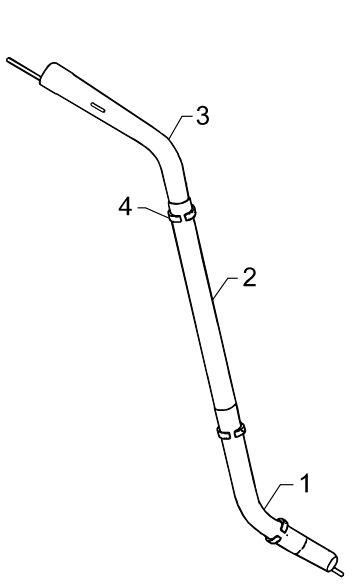

Pos. Fig. Bild Fig.	Artikel nr. Order No. Bestell Nr. N° de comm.	Reservedelsliste Betegnelse	Spare parts list Designation	Ersatzteilliste Bezeichnung	Liste des pcs de rechange Désignation	Wet & Dry	WD 30-36	WD 40-40	WD 70-40	WD70-50	WD 90-50	HobbyVac	WDC 30-11	WDC 40-40	WDA 35
20	7090840	Tæpperensemundstykke	Carpet cleaning tool	Teppichreinigungsdüse	Suceur pour moquette										
21	7090841	Vådsugningsadaptør	Liquid riser	Naßsaugen-Einsatz	Adapteur pour aspiration d'eau										
22	7090869	Slange, 1090mm	Hose, 1090mm	Schlauch, 1090mm	Tuyau, 1090mm									1	1
23	7090863	Mundstykkedækplade	Cover for cleaning tool	Deckel f. Reinigungsdüse	Couvercle pour suceur									1	1
24	7090862	Tæpperensemundstykke	Carpet cleaning tool	Teppichreinigungsdüse	Suceur pour moquette									1	1
25	7090865	Dyseholder	Nozzle holder	Düsenhalter	Fixation p. buse									1	1
26	7090861	Filter	Filter	Filter	Filtre									1	1
27	7090785	Dyse, 03/110°	Nozzle, 03/110°	Düse, 03/110°	Buse, 03/110°									1	1
28	7090864	Dysekappe	Nozzle cap	Düsenmantel	Capot de buse									1	1
30	7090860	Polsterensemundstykke	Upholstery cleaning tool	Polsterreinigungsdüse	Suceur pour meubles										
41	7090868	Holder f. greb	Clamp f. handle	Halter f. Griff	Support p. poignée									1	1
42	7090870	Kobling	Coupler	Kupplung	Raccord rapide									1	1
43	7090867	Forlængerstykke	Extension	Ansatzstück	Rallonge									1	1
44	7090866	Skive	Washer	Scheibe	Rondelle									1	1
45	7090861	Filter	Filter	Filter	Filtre									1	1
46	7090780	Dyse, 02/80°	Nozzle, 02/80°	Düse, 02/80°	Buse, 02/80°									1	1
47	7090864	Dysekappe	Nozzle cap	Düsenmantel	Capot de buse									1	1
70	7090790	Tæpperensemundstykke	Carpet cleaning tool	Teppichreinigungsdüse	Suceur pour moquette										
75	7090775	Kobling	Coupler	Kupplung	Raccord rapide									1	
77	7090777	Dysehus	Nozzle housing	Düsengehäuse	Carter buse									1	
78	7090778	Gummi antidryp	Rubber antidrop	Gummi-Antitropfen	Antidrop, caoutchouc									1	
79	7090779	Fjeder	Spring	Feder	Ressort									1	
81	7090781	Gevindbøsning	Threaded bush	Gewindebuchse	Manchon taraudé									1	
82	7090782	Mundstykkedækplade, stor	Cover for cleaning tool, large	Deckel für Düse, groß	Couvercle pour suceur, grand									1	
83	7090783	Tæpperensemundstykke	Carpet cleaning tool	Teppichreinigungsdüse	Suceur pour moquette									1	
84	7090784	Slange, 980mm	Hose, 980mm	Schlauch, 980mm	Tuyau, 980mm									1	
85	7090785	Dyse, 03/110°	Nozzle, 03/110°	Düse, 03/110°	Buse, 03/110°									1	
86	7090786	Gummiskinner	Rubber strips	Gummischiene	Glissières caoutchouc									2	
87	7090787	Vådsugningsadaptør	Liquid riser	Einsatz für Naßsaugen	Adapteur pour aspiration d'eau									1	
71	7090791	Polsterensemundstykke	Upholstery cleaning tool	Möbelreinigungsdüse	Suceur pour meubles										
73	7090773	Polster-ensemundstykke	Upholstery cleaning tool	Polsterreinigungsdüse	Suceur pour meubles									1	
74	7090774	Mundstykkedækplade, lille	Cover for cleaning tool, small	Deckel für Düse, klein	Couvercle pour suceur, petit									1	
75	7090775	Kobling	Coupler	Kupplung	Raccord rapide									1	
76	7090776	Slange, 85mm	Hose, 85mm	Schlauch, 85mm	Tuyau, 85mm									1	
77	7090777	Dysehus	Nozzle housing	Düsengehäuse	Carter buse									1	
78	7090778	Gummi antidryp	Rubber antidrop	Gummi-Antitropfen	Antidrop, caoutchouc									1	
79	7090779	Fjeder	Spring	Feder	Ressort									1	
80	7090780	Dyse, 02/80°	Nozzle, 02/80°	Düse, 02/80°	Buse, 02/80°									1	
81	7090781	Gevindbøsning	Threaded bush	Gewindebuchse	Manchon taraudé									1	
1	7090845	Rørbøjning ø36	Bend ø36	Krümmer ø36	Coude ø36									○	
2	7090844	Aluminiumsrør ø36	Aluminium tube ø36	Aluminiumrohr ø36	Tube d'aluminium ø36									○	
3	7090871	Rørbøjningsgreb, WDC	Bended handle	Krümmerhandgriff	Poignée coude									○	○