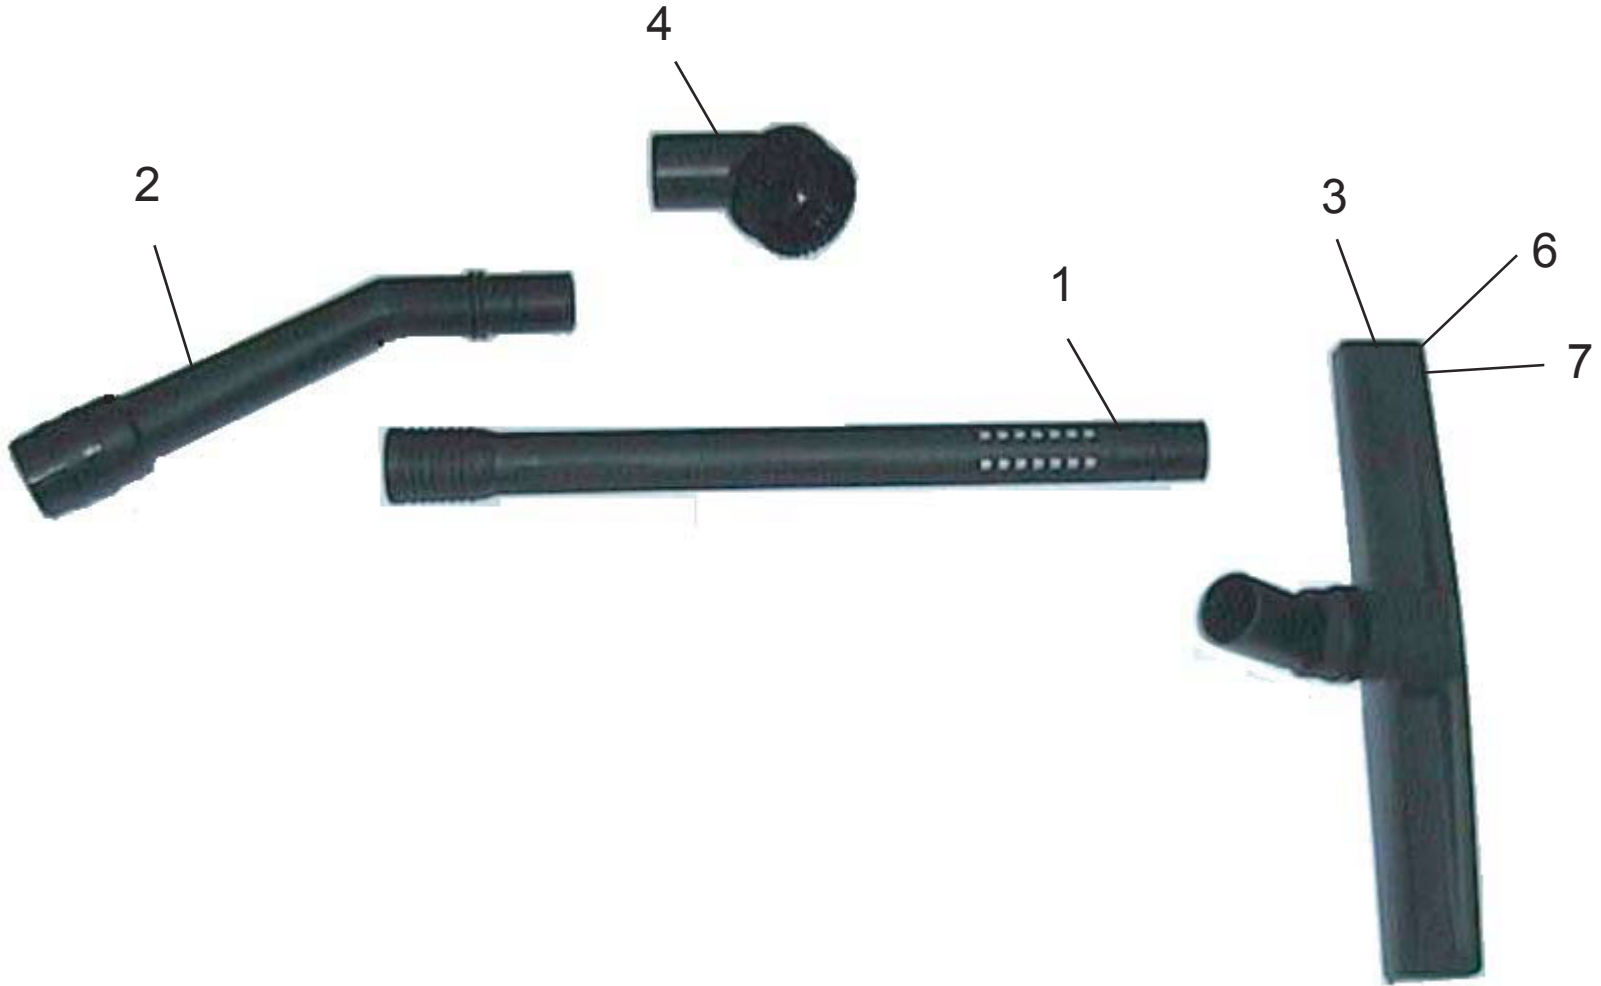

Pos. Fig. Bild Fig.	Artikel nr. Order No. Bestell Nr. N° de comm.	Reservedelsliste Betegnelse	Spare parts list Designation	Ersatzteilliste Bezeichnung	Liste des pcs de rechange Désignation	Wet & Dry	WD 30-36	WD 40-40	WD 70-40	WD70-50	WD 90-50	HobbyVac	WDC 30-11	WDC 40-40	WDA 35
1	29970	Støvsugerposer (5 stk.)	Dust bags (5 pcs.)	Staubbeutel (5 Stück)	Sac à poussière (5 pcs.)		☐	☐					☐	☐	
1	7090569	Støvsugerposer (10 stk.)	Dust bags (10 pcs.)	Staubbeutel (10 Stück)	Sac à poussière (10 pcs.)		☐	☐	☐	☐	☐				
2	6411094	Støvsugerposer (5 stk.)	Dust bags (5 pcs.)	Staubbeutel (5 Stück)	Sac à poussière (5 pcs.)	☐						☐			☐
3	7090673	Tætningsring	Sealing ring	Dictungsring	Anneau pour tuyau entrée	☐						☐			☐
4	7090620	Hepafiltersæt H=122	Hepa-filter kit H=122	Hepa-Filter satz H=122	Filtre Hepa, kit H=122		☐	☐					☐	☐	
5	7090621	Hepafilter H=122	Hepa-filter H=122	Hepa-Filter H=122	Filtre Hepa H=122		☐	☐							
5	7090564	Hepafilter H=163	Hepa-filter H=163	Hepa-Filter H=163	Filtre Hepa H=163				☐	☐	☐				
6	7090626	Cartridge filter	Cartridge filter	Einsatzfilter	Filtre de rechange	☐	☐					☐			☐
6	7090608	Cartridge filter H=163	Cartridge filter H=163	Einsatzfilter H=163	Filtre de rechange H=163		☐	☐	☐	☐	☐				☐
7	7090809	Universalpose, 3 stk.	Universal dust bags, 3 pcs.	Universalstaubbeutel, 3. stck.	Sac à poiss. univesel, 3 pcs.			☐							☐
7	7090807	Universalpose, 3 stk.	Universal dust bags, 3 pcs.	Universalstaubbeutel, 3. stck.	Sac à poiss. univesel, 3 pcs.				☐	☐	☐				
8	7090627	Polyurethan skumfilter	Polyurethane foam filter	Polyurethanfilter	Filtre polyurethane	☐						☐			☐
9	5300823	KEW Carpet Cleaner 1 L	KEW Carpet Cleaner 1 L	KEW Carpet Cleaner 1 L	KEW Carpet Cleaner 1 L										
9	5300825	KEW Carpet Cleaner 5 L	KEW Carpet Cleaner 5 L	KEW Carpet Cleaner 5 L	KEW Carpet Cleaner 5 L										
10	7090960	Nylon filter	Nylon filter	Nylom filter	Filtre nylon										☐

WD 70-40 & WD 40-40 | 01. sep.2000 ⇒