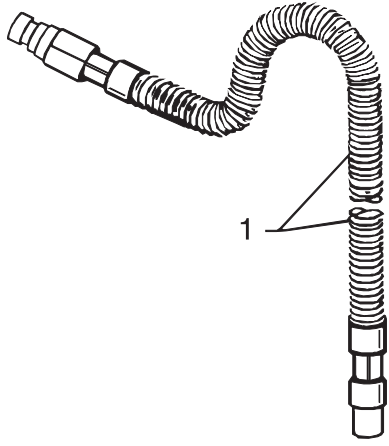

Pos. Fig. Bild Fig.	Artikel nr. Order No. Bestell Nr. N° de comm.	Reservedelsliste Betegnelse	Spare parts list Designation	Ersatzteilliste Bezeichnung	Liste des pcs de rechange Désignation	Wet & Dry	WD 30-36	WD 40-40	WD 70-40	WD 70-50	WD 90-50	HobbyVac	WDC 30-11	WDC 40-40	WDA 35
1	7090848	Flexslange m. kobling ø36	Flexible hose w. couplng ø36	Flex. Schlauch m. Kuppl. ø36	Flexible avec coupleur ø36		○						○		○
1	7090931	Flexslange m. kobling ø40	Flexible hose w. couplng ø40	Flex. Schlauch m. Kuppl. ø40	Flexible avec coupleur ø40			○	○						
1	7090800	Flexslange m. kobling ø50	Flexible hose w. couplng ø50	Flex. Schlauch m. Kuppl. ø50	Flexible avec coupleur ø50					○	○				
2	7090850	Slangeholder	Hose clip	Schlauchclip	Clip								○		
3	7090851	Kemislange m. kobling	Chemical hose with couplng	Chem.Schlauch m. Kupplng	Flexible détergent avec coupleur								○		
3	7090846	Kemislange u. kobling	Chem. hose without couplng	Chem.Schlauch o. Kupplng	Flexible détergent sans coupleur								○		
4	7090940	Flexslange m. kemislange	Hose w. chemical hose	Schlauch m. Chemieschlauch	Flexible avec tuyau détergent										
4b	7090946	Quick-kobling metal (han)	Quick coupling metal (male)	Schnellkupplng Metall (nippel)	Coupleur rapide Métal (mâle)										○
4c	7090947	Quick-kobling metal (hun)	Quick coupling metal (female)	Schnellkupplng Metall (buchse)	Coupleur rapide Métal (femelle)										○
4d	7090948	Låsebøsning	Lock bush	Verschlussbuchse	Bague de serrure										○
4e	7090949	Kobling f. slange ø 40	Coupling f. hose ø 40	Kupplng f. Schlauch ø40	Coupleur p. tuyau ø 40										○
5	7090880	Drejekobling for tank	Twist coupling for container	Drehhülse für Behälter	Joint pivot pour cuve	○						○			○
6	7090881	Bøsning for drejekobling	Sleeve for twist coupling	Buchse für Drehhülse	Cennecteur pour joint pivot	○						○			○
7	7090757	Flexslange ø36	Flexible hose ø36	Flexibler Schlauch ø36	Flexible ø36	○						○			○
10	7090912	Drejekobling - tank ø36	Twist coupling - container ø36	Drehhülse - Behälter ø36	Joint pivot - cuve ø36		○						○		
10	7090942	Drejekobling - tank ø40	Twist coupling - container ø40	Drehhülse - Behälter ø40	Joint pivot - cuve ø40			○						○	
10	7090802	Drejekobling - tank ø50	Twist coupling - container ø50	Drehhülse - Behälter ø50	Joint pivot - cuve ø50				○						
10	7090803	Drejekobling - tank ø50	Twist coupling - container ø50	Drehhülse - Behälter ø50	Joint pivot - cuve ø50					○	○				
11	7090913	Slangekobling - rør ø36	Hose coupling - tube ø36	Schlauchmuffe - Rohr ø36	Manchon p. flexible - tube ø36	○	○						○		○
11	7090943	Slangekobling - rør ø40	Hose coupling - tube ø40	Schlauchmuffe - Rohr ø40	Manchon p. flexible - tube ø40			○	○					○	○
11	7090804	Slangekobling - rør ø50	Hose coupling - tube ø50	Schlauchmuffe - Rohr ø50	Manchon p. flexible - tube ø50					○	○