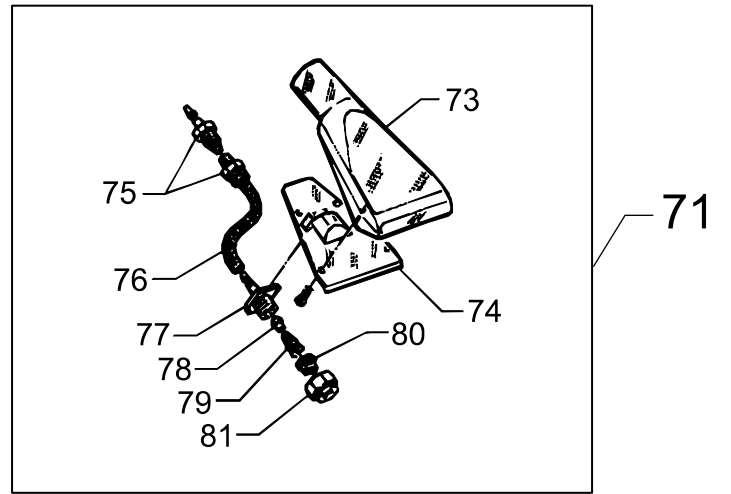

Pos. Fig. Bild Fig.	Artikel nr. Order No. Bestell Nr. N° de comm.	Reservedelsliste Betegnelse	Spare parts list Designation	Ersatzteilliste Bezeichnung	Liste des pcs de rechange Désignation	Wet & Dry	WD 30-36	WD 40-40	WD 70-40	WD70-50	WD 90-50	HobbyVac	WDC 30-11	WDC 40-40	WDA 35
20	7090840	Tæpperensemundstykke	Carpet cleaning tool	Teppichreinigungsdüse	Suceur pour moquette										
21	7090841	Vådsugningsadaptør	Liquid riser	Naßsaugen-Einsatz	Adapteur pour aspiration d'eau										
22	7090869	Slange, 1090mm	Hose, 1090mm	Schlauch, 1090mm	Tuyau, 1090mm									1	1
23	7090863	Mundstykkedækplade	Cover for cleaning tool	Deckel f. Reinigungsdüse	Couvercle pour suceur									1	1
24	7090862	Tæpperensemundstykke	Carpet cleaning tool	Teppichreinigungsdüse	Suceur pour moquette									1	1
25	7090865	Dyseholder	Nozzle holder	Düsenhalter	Fixation p. buse									1	1
26	7090861	Filter	Filter	Filter	Filtre									1	1
27	7090785	Dyse, 03/110°	Nozzle, 03/110°	Düse, 03/110°	Buse, 03/110°									1	1
28	7090864	Dysekappe	Nozzle cap	Düsenmantel	Capot de buse									1	1
30	7090860	Polsterensemundstykke	Upholstery cleaning tool	Polsterreinigungsdüse	Suceur pour meubles										
41	7090868	Holder f. greb	Clamp f. handle	Halter f. Griff	Support p. poignée									1	1
42	7090870	Kobling	Coupler	Kupplung	Raccord rapide									1	1
43	7090867	Forlængerstykke	Extension	Ansatzstück	Rallonge									1	1
44	7090866	Skive	Washer	Scheibe	Rondelle									1	1
45	7090861	Filter	Filter	Filter	Filtre									1	1
46	7090780	Dyse, 02/80°	Nozzle, 02/80°	Düse, 02/80°	Buse, 02/80°									1	1
47	7090864	Dysekappe	Nozzle cap	Düsenmantel	Capot de buse									1	1
70	7090790	Tæpperensemundstykke	Carpet cleaning tool	Teppichreinigungsdüse	Suceur pour moquette										
75	7090775	Kobling	Coupler	Kupplung	Raccord rapide									1	
77	7090777	Dysehus	Nozzle housing	Düsengehäuse	Carter buse									1	
78	7090778	Gummi antidryp	Rubber antidrop	Gummi-Antitropfen	Antidrop, caoutchouc									1	
79	7090779	Fjeder	Spring	Feder	Ressort									1	
81	7090781	Gevindbøsning	Threaded bush	Gewindebuchse	Manchon taraudé									1	
82	7090782	Mundstykkedækplade, stor	Cover for cleaning tool, large	Deckel für Düse, groß	Couvercle pour suceur, grand									1	
83	7090783	Tæpperensemundstykke	Carpet cleaning tool	Teppichreinigungsdüse	Suceur pour moquette									1	
84	7090784	Slange, 980mm	Hose, 980mm	Schlauch, 980mm	Tuyau, 980mm									1	
85	7090785	Dyse, 03/110°	Nozzle, 03/110°	Düse, 03/110°	Buse, 03/110°									1	
86	7090786	Gummiskinner	Rubber strips	Gummischiene	Glissières caoutchouc									2	
87	7090787	Vådsugningsadaptør	Liquid riser	Einsatz für Naßsaugen	Adapteur pour aspiration d'eau									1	
71	7090791	Polsterensemundstykke	Upholstery cleaning tool	Möbelreinigungsdüse	Suceur pour meubles										
73	7090773	Polster-ensemundstykke	Upholstery cleaning tool	Polsterreinigungsdüse	Suceur pour meubles									1	
74	7090774	Mundstykkedækplade, lille	Cover for cleaning tool, small	Deckel für Düse, klein	Couvercle pour suceur, petit									1	
75	7090775	Kobling	Coupler	Kupplung	Raccord rapide									1	
76	7090776	Slange, 85mm	Hose, 85mm	Schlauch, 85mm	Tuyau, 85mm									1	
77	7090777	Dysehus	Nozzle housing	Düsengehäuse	Carter buse									1	
78	7090778	Gummi antidryp	Rubber antidrop	Gummi-Antitropfen	Antidrop, caoutchouc									1	
79	7090779	Fjeder	Spring	Feder	Ressort									1	
80	7090780	Dyse, 02/80°	Nozzle, 02/80°	Düse, 02/80°	Buse, 02/80°									1	
81	7090781	Gevindbøsning	Threaded bush	Gewindebuchse	Manchon taraudé									1	
1	7090845	Rørbøjning ø36	Bend ø36	Krümmer ø36	Coude ø36									○	
2	7090844	Aluminiumsrør ø36	Aluminium tube ø36	Aluminiumrohr ø36	Tube d'aluminium ø36									○	
3	7090871	Rørbøjningsgreb, WDC	Bended handle	Krümmerhandgriff	Poignée coude									○	○