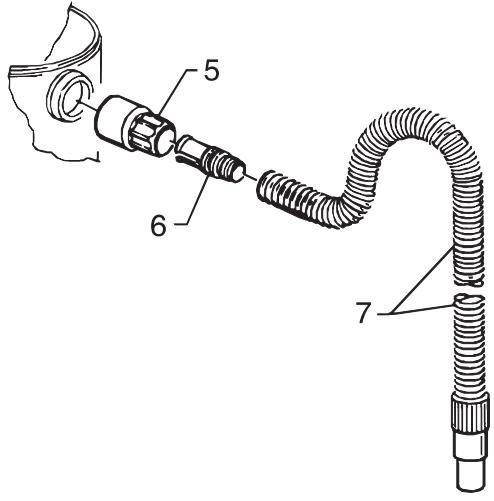

Pos. Fig. Bild Fig.	Artikel nr. Order No. Bestell Nr. N° de comm.	Reservedelsliste Betegnelse	Spare parts list Designation	Ersatzteilliste Bezeichnung	Liste des pcs de rechange Désignation	Wet & Dry	WD 30-36	WD 40-40	WD 70-40	WD 70-50	WD 90-50	HobbyVac	WDC 30-11	WDC 40-40	WDA 35
1	7090848	Flexslange m. kobling ø36	Flexible hose w. couplng ø36	Flex. Schlauch m. Kuppl. ø36	Flexible avec coupleur ø36		○						○		○
1	7090931	Flexslange m. kobling ø40	Flexible hose w. couplng ø40	Flex. Schlauch m. Kuppl. ø40	Flexible avec coupleur ø40			○	○						
1	7090800	Flexslange m. kobling ø50	Flexible hose w. couplng ø50	Flex. Schlauch m. Kuppl. ø50	Flexible avec coupleur ø50					○	○				
2	7090850	Slangeholder	Hose clip	Schlauchclip	Clip								○		
3	7090851	Kemislange m. kobling	Chemical hose with couplng	Chem.Schlauch m. Kupplng	Flexible détergent avec coupleur								○		
3	7090846	Kemislange u. kobling	Chem. hose without couplng	Chem.Schlauch o. Kupplng	Flexible détergent sans coupleur								○		
4	7090940	Flexslange m. kemislange	Hose w. chemical hose	Schlauch m. Chemieschlauch	Flexible avec tuyau détergent										
4b	7090946	Quick-kobling metal (han)	Quick coupling metal (male)	Schnellkupplng Metall (nippel)	Coupleur rapide Métal (mâle)										○
4c	7090947	Quick-kobling metal (hun)	Quick coupling metal (female)	Schnellkupplng Metall (buchse)	Coupleur rapide Métal (femelle)										○
4d	7090948	Låsebøsning	Lock bush	Verschlussbuchse	Bague de serrure										○
4e	7090949	Kobling f. slange ø 40	Coupling f. hose ø 40	Kupplng f. Schlauch ø40	Coupleur p. tuyau ø 40										○
5	7090880	Drejekobling for tank	Twist coupling for container	Drehhülse für Behälter	Joint pivot pour cuve	○						○			○
6	7090881	Bøsning for drejekobling	Sleeve for twist coupling	Buchse für Drehhülse	Cennecteur pour joint pivot	○						○			○
7	7090757	Flexslange ø36	Flexible hose ø36	Flexibler Schlauch ø36	Flexible ø36	○						○			○
10	7090912	Drejekobling - tank ø36	Twist coupling - container ø36	Drehhülse - Behälter ø36	Joint pivot - cuve ø36		○						○		
10	7090942	Drejekobling - tank ø40	Twist coupling - container ø40	Drehhülse - Behälter ø40	Joint pivot - cuve ø40			○						○	
10	7090802	Drejekobling - tank ø50	Twist coupling - container ø50	Drehhülse - Behälter ø50	Joint pivot - cuve ø50				○						
10	7090803	Drejekobling - tank ø50	Twist coupling - container ø50	Drehhülse - Behälter ø50	Joint pivot - cuve ø50					○	○				
11	7090913	Slangekobling - rør ø36	Hose coupling - tube ø36	Schlauchmuffe - Rohr ø36	Manchon p. flexible - tube ø36	○	○						○		○
11	7090943	Slangekobling - rør ø40	Hose coupling - tube ø40	Schlauchmuffe - Rohr ø40	Manchon p. flexible - tube ø40			○	○					○	○
11	7090804	Slangekobling - rør ø50	Hose coupling - tube ø50	Schlauchmuffe - Rohr ø50	Manchon p. flexible - tube ø50					○	○