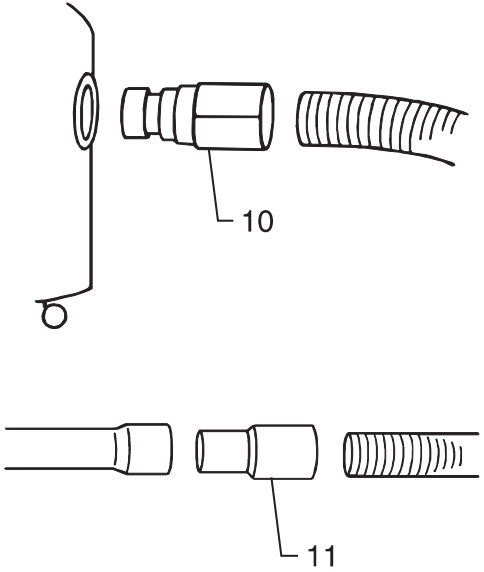

Pos. Fig. Bild Fig.	Artikel nr. Order No. Bestell Nr. N° de comm.	Reservedelsliste Betegnelse	Spare parts list Designation	Ersatzteilliste Bezeichnung	Liste des pcs de rechange Désignation	Wet & Dry	WD 30-36	WD 40-40	WD 70-40	WD 70-50	WD 90-50	HobbyVac	WDC 30-11	WDC 40-40	WDA 35
1	7090848	Flexslange m. kobling ø36	Flexible hose w. couplng ø36	Flex. Schlauch m. Kuppl. ø36	Flexible avec coupleur ø36		○						○		○
1	7090931	Flexslange m. kobling ø40	Flexible hose w. couplng ø40	Flex. Schlauch m. Kuppl. ø40	Flexible avec coupleur ø40			○	○						
1	7090800	Flexslange m. kobling ø50	Flexible hose w. couplng ø50	Flex. Schlauch m. Kuppl. ø50	Flexible avec coupleur ø50					○	○				
2	7090850	Slangeholder	Hose clip	Schlauchclip	Clip								○		
3	7090851	Kemislange m. kobling	Chemical hose with couplng	Chem.Schlauch m. Kupplng	Flexible détergent avec coupleur								○		
3	7090846	Kemislange u. kobling	Chem. hose without couplng	Chem.Schlauch o. Kupplng	Flexible détergent sans coupleur								○		
4	7090940	Flexslange m. kemislange	Hose w. chemical hose	Schlauch m. Chemieschlauch	Flexible avec tuyau détergent										
4b	7090946	Quick-kobling metal (han)	Quick coupling metal (male)	Schnellkupplng Metall (nippel)	Coupleur rapide Métal (mâle)										○
4c	7090947	Quick-kobling metal (hun)	Quick coupling metal (female)	Schnellkupplng Metall (buchse)	Coupleur rapide Métal (femelle)										○
4d	7090948	Låsebøsning	Lock bush	Verschlussbuchse	Bague de serrure										○
4e	7090949	Kobling f. slange ø 40	Coupling f. hose ø 40	Kupplng f. Schlauch ø40	Coupleur p. tuyau ø 40										○
5	7090880	Drejekobling for tank	Twist coupling for container	Drehhülse für Behälter	Joint pivot pour cuve	○						○			○
6	7090881	Bøsning for drejekobling	Sleeve for twist coupling	Buchse für Drehhülse	Cennecteur pour joint pivot	○						○			○
7	7090757	Flexslange ø36	Flexible hose ø36	Flexibler Schlauch ø36	Flexible ø36	○						○			○
10	7090912	Drejekobling - tank ø36	Twist coupling - container ø36	Drehhülse - Behälter ø36	Joint pivot - cuve ø36		○						○		
10	7090942	Drejekobling - tank ø40	Twist coupling - container ø40	Drehhülse - Behälter ø40	Joint pivot - cuve ø40			○						○	
10	7090802	Drejekobling - tank ø50	Twist coupling - container ø50	Drehhülse - Behälter ø50	Joint pivot - cuve ø50				○						
10	7090803	Drejekobling - tank ø50	Twist coupling - container ø50	Drehhülse - Behälter ø50	Joint pivot - cuve ø50					○	○				
11	7090913	Slangekobling - rør ø36	Hose coupling - tube ø36	Schlauchmuffe - Rohr ø36	Manchon p. flexible - tube ø36	○	○						○		○
11	7090943	Slangekobling - rør ø40	Hose coupling - tube ø40	Schlauchmuffe - Rohr ø40	Manchon p. flexible - tube ø40			○	○					○	○
11	7090804	Slangekobling - rør ø50	Hose coupling - tube ø50	Schlauchmuffe - Rohr ø50	Manchon p. flexible - tube ø50					○	○