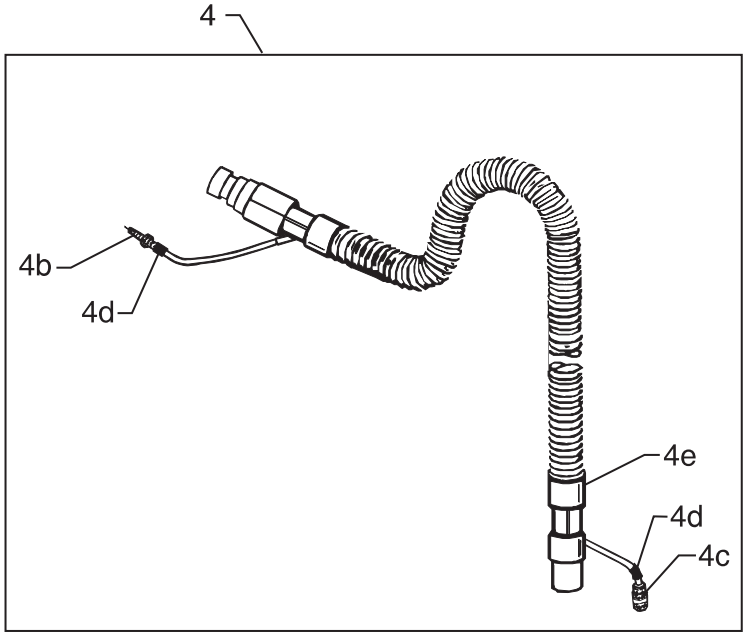

Pos. Fig. Bild Fig.	Artikel nr. Order No. Bestell Nr. N° de comm.	Reservedelsliste Betegnelse	Spare parts list Designation	Ersatzteilliste Bezeichnung	Liste des pcs de rechange Désignation	Wet & Dry	WD 30-36	WD 40-40	WD 70-40	WD 70-50	WD 90-50	HobbyVac	WDC 30-11	WDC 40-40	WDA 35
1	7090848	Flexslange m. kobling ø36	Flexible hose w. couplng ø36	Flex. Schlauch m. Kuppl. ø36	Flexible avec coupleur ø36		○						○		○
1	7090931	Flexslange m. kobling ø40	Flexible hose w. couplng ø40	Flex. Schlauch m. Kuppl. ø40	Flexible avec coupleur ø40			○	○						
1	7090800	Flexslange m. kobling ø50	Flexible hose w. couplng ø50	Flex. Schlauch m. Kuppl. ø50	Flexible avec coupleur ø50					○	○				
2	7090850	Slangeholder	Hose clip	Schlauchclip	Clip								○		
3	7090851	Kemislange m. kobling	Chemical hose with couplng	Chem.Schlauch m. Kupplng	Flexible détergent avec coupleur								○		
3	7090846	Kemislange u. kobling	Chem. hose without couplng	Chem.Schlauch o. Kupplng	Flexible détergent sans coupleur								○		
4	7090940	Flexslange m. kemislange	Hose w. chemical hose	Schlauch m. Chemieschlauch	Flexible avec tuyau détergent										
4b	7090946	Quick-kobling metal (han)	Quick coupling metal (male)	Schnellkupplng Metall (nippel)	Coupleur rapide Métal (mâle)										○
4c	7090947	Quick-kobling metal (hun)	Quick coupling metal (female)	Schnellkupplng Metall (buchse)	Coupleur rapide Métal (femelle)										○
4d	7090948	Låsebøsning	Lock bush	Verschlussbuchse	Bague de serrure										○
4e	7090949	Kobling f. slange ø 40	Coupling f. hose ø 40	Kupplng f. Schlauch ø40	Coupleur p. tuyau ø 40										○
5	7090880	Drejekobling for tank	Twist coupling for container	Drehhülse für Behälter	Joint pivot pour cuve	○						○			○
6	7090881	Bøsning for drejekobling	Sleeve for twist coupling	Buchse für Drehhülse	Cennecteur pour joint pivot	○						○			○
7	7090757	Flexslange ø36	Flexible hose ø36	Flexibler Schlauch ø36	Flexible ø36	○						○			○
10	7090912	Drejekobling - tank ø36	Twist coupling - container ø36	Drehhülse - Behälter ø36	Joint pivot - cuve ø36		○						○		
10	7090942	Drejekobling - tank ø40	Twist coupling - container ø40	Drehhülse - Behälter ø40	Joint pivot - cuve ø40			○						○	
10	7090802	Drejekobling - tank ø50	Twist coupling - container ø50	Drehhülse - Behälter ø50	Joint pivot - cuve ø50				○						
10	7090803	Drejekobling - tank ø50	Twist coupling - container ø50	Drehhülse - Behälter ø50	Joint pivot - cuve ø50					○	○				
11	7090913	Slangekobling - rør ø36	Hose coupling - tube ø36	Schlauchmuffe - Rohr ø36	Manchon p. flexible - tube ø36	○	○						○		○
11	7090943	Slangekobling - rør ø40	Hose coupling - tube ø40	Schlauchmuffe - Rohr ø40	Manchon p. flexible - tube ø40			○	○					○	○
11	7090804	Slangekobling - rør ø50	Hose coupling - tube ø50	Schlauchmuffe - Rohr ø50	Manchon p. flexible - tube ø50					○	○