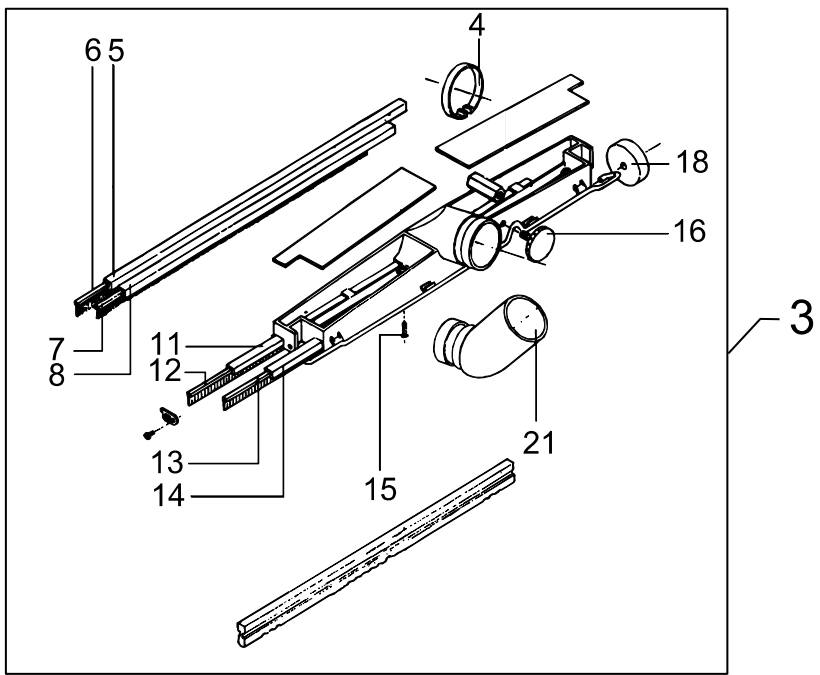

Pos. Fig. Bild Fig.	Artikel nr. Order No. Bestell Nr. N° de comm.	Reservedelsliste Betegnelse	Spare parts list Designation	Ersatzteilliste Bezeichnung	Liste des pcs de rechange Désignation	Wet & Dry	WD 30-36	WD 40-40	WD 70-40	WD70-50	WD 90-50	HobbyVac	WDC 30-11	WDC 40-40	WDA 35
<b>1</b>	<b>7090811</b>	<b>Køremundstykke - vådsugn.</b>	<b>Wet fix tool</b>	<b>Naßsaugendüse</b>	<b>Suceur pour aspiration d'eau</b>										
1a	7090815	Gummiskinne sæt	Rubber tail kit	Gummischienensatz	Kit - glissière caoutchouc										
1b	7090819	Hjul	Wheel	Rad	Roue										
1c	-	Fjeder	Spring	Feder	Ressort										
1d	-	Justeringskrue	Adjusting screw	Justierschraube	Vis de réglage										
<b>2</b>	<b>7090812</b>	<b>Køremundstykke - tørsugn.</b>	<b>Brush fix tool</b>	<b>Bürstendüse</b>	<b>Suceur brosse</b>										
2a	7090814	Børsteskinne sæt	Brush-cleat kit	Bürstensegmentsatz	Kit - support de brosse										
2b	7090819	Hjul	Wheel	Rad	Roue										
2c	-	Fjeder	Spring	Feder	Ressort										
2d	-	Justeringskrue	Adjusting screw	Justierschraube	Vis de réglage										
<b>3</b>	<b>7090821</b>	<b>Kombinationsmundstykke</b>	<b>Multi-purpose tool</b>	<b>Kombinationsdüse</b>	<b>Balai brasse</b>										
4	7090827	Fleksibel låsering	Circlip	Schließring	Circlip										
5-6	7090829	Børsteskinne L=440	Brush-cleat L=440	Bürstensegment L=440	Support de brosse L=440										
7-8	7090830	Børsteskinne L=395	Brush-cleat L=395	Bürstensegment L=395	Support de brosse L=395										
11-12	7090833	Gummiskinne L=440	Rubber rail L=440	Gummischiene L=440	Glissière caoutchouc L=440										
13-14	7090834	Gummiskinne L=395	Rubber rail L=395	Gummischiene L=395	Glissière caoutchouc L=395										
15	7090835	Skrue M 5x20	Screw M 5x20	Schraube M 5x20	Vis M 5x20										
16	7090836	Fingerskrue M 8x25	Knurled screw M 8x25	Rändelschraube M 8x25	Vis moleté M 8x25										
18	7090838	Hjul	Wheel	Rad	Roue										
21	7090842	Drejekobling ø 50	Twist coupling ø 50	Drehhülse ø 50	Joint pivot ø 50										