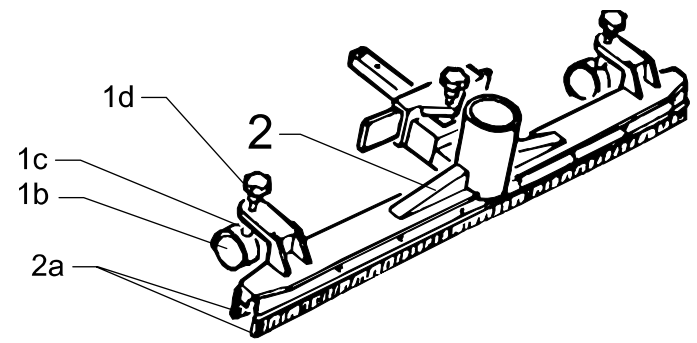

**KEW**  
TECHNOLOGY

Pos. Fig. Bild Fig.	Artikel nr. Order No. Bestell Nr. N° de comm.	Reservedelsliste Betegnelse	Spare parts list Designation	Ersatzteilliste Bezeichnung	Liste des pcs de rechange Désignation	Wet & Dry	WD 30-36	WD 40-40	WD 70-40	WD 70-50	WD 90-50	HobbyVac	WDC 30-11	WDC 40-40	WDA 35
1a	6411098	Universalmundstykke 95 ø36	Universal suction head 95 ø36	Universaldüse 95 ø36	Suceur universel 95 ø36	○	○					○			○
1aa	7091048	Ring	Ring	Ring	Anneau	○	○					○			○
1b	7090910	Universalmundstykke ø36	Universal suction head ø36	Universaldüse ø36	Suceur universel ø36	○	○					○			○
1c	7090900	Universalmundstykke WDC	Universal suction head WDC	Universaldüse WDC	Suceur universel WDC								○	○	
2	7090813	TURBO mundstykke, ø36	TURBO brush, ø36	TURBO Bürste, ø36	Brosse TURBO, ø36	○	○					○			○
3	7090904	Vådsugningsmundstykke ø36	Liquids suction head ø36	Naßsaugendüse ø36	Suceur pour aspiration d'eau ø36	○	○					○			○
3	7090926	Vådsugningsmundstykke ø40	Liquids suction head ø40	Naßsaugendüse ø40	Suceur pour aspiration d'eau ø40			○	○						
3a	7090834	(NEW) Gummiskinne	Rubber tail 20 pcs.	Gummischiene 20 stück	Glissère caoutchouc 20ps.			○	○						
3b	7090936	(OLD) Gummiskinne	Rubber tail 20 pcs.	Gummischiene 20 stück	Glissère caoutchouc 20ps.			○	○						
4a	7090917	Mundstykke basis, ø36	Basic suction head	Basisdüse	Suceur de base	○	○					○			○
4b	7090920	Vådsugningsadapter, ø36	Wet suction adaptor	Naßsaugeneinsatz	Adapteur - aspiration d'eau	○	○					○			○
4c	7090919	Børsteadapter, ø36	Brush adaptor	Bürsteneinsatz	Adapteur - brosse	○	○					○			○
4d	7090918	Tæppeadapter, ø36	Carpet adaptor	Teppichreinigungseinsatz	Adapteur - moquette	○	○					○			○
5	7090901	Rundbørste ø36	Round brush ø36	Rundbürste ø36	Brosse ronde ø36	○	○	○	○			○	○	○	○
6a	7090902	Fugemundstykke ø36	Crevice tool ø36	Fugendüse ø36	Suceur plat ø36	○	○					○	○		○
6b	7090927	Fugemundstykke ø40	Crevice tool ø40	Fugendüse ø40	Suceur plat ø40			○	○					○	
6c	7090820	Fugemundstykke ø50	Crevice tool ø50	Fugendüse ø50	Suceur plat ø50					○	○				
7	7090928	Overgangsstykke ø40/ø36	Reduction piece ø40/ø36	Reduktionsstück ø40/ø36	Raccord ø40/ø36			○	○					○	
8a	7090929	Børstemundstykke ø36	Brush tool ø36	Bürstendüse ø36	Suceur brosse ø36	○	○	○	○			○			○
8b	7090925	Børstemundstykke ø40	Brush tool ø40	Bürstendüse ø40	Suceur brosse ø40			○	○						
9	7090935	Tæppemundstykke ø40	Carpet cleaning tool ø40	Teppichreinigungsdüse ø40	Suceur pour moquette ø40			○	○						
10	7090903	Polstermundstykke	Upholstery tool	Möbeldüse	Suceur pour meubles	○	○	○	○			○	○	○	○