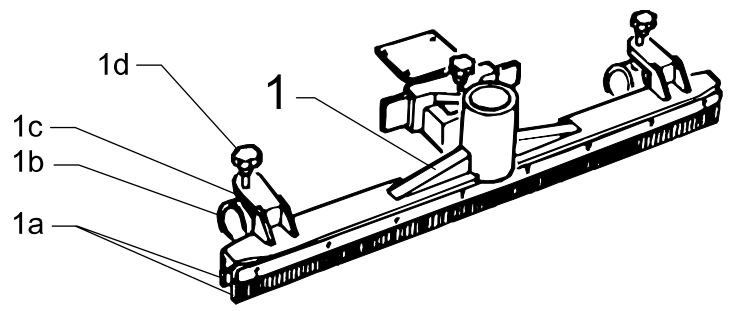

Pos. Fig. Bild Fig.	Artikel nr. Order No. Bestell Nr. N° de comm.	Reservedelsliste Betegnelse	Spare parts list Designation	Ersatzteilliste Bezeichnung	Liste des pcs de rechange Désignation	Wet & Dry	WD 30-36	WD 40-40	WD 70-40	WD70-50	WD 90-50	HobbyVac	WDC 30-11	WDC 40-40	WDA 35
<b>1</b>	<b>7090811</b>	<b>Køremundstykke - vådsugn.</b>	<b>Wet fix tool</b>	<b>Naßsaugendüse</b>	<b>Suceur pour aspiration d'eau</b>										
1a	7090815	Gummiskinne sæt	Rubber tail kit	Gummischienensatz	Kit - glissière caoutchouc										
1b	7090819	Hjul	Wheel	Rad	Roue										
1c	-	Fjeder	Spring	Feder	Ressort										
1d	-	Justeringskrue	Adjusting screw	Justierschraube	Vis de réglage										
<b>2</b>	<b>7090812</b>	<b>Køremundstykke - tørsugn.</b>	<b>Brush fix tool</b>	<b>Bürstendüse</b>	<b>Suceur brosse</b>										
2a	7090814	Børsteskinne sæt	Brush-cleat kit	Bürstensegmentsatz	Kit - support de brosse										
2b	7090819	Hjul	Wheel	Rad	Roue										
2c	-	Fjeder	Spring	Feder	Ressort										
2d	-	Justeringskrue	Adjusting screw	Justierschraube	Vis de réglage										
<b>3</b>	<b>7090821</b>	<b>Kombinationsmundstykke</b>	<b>Multi-purpose tool</b>	<b>Kombinationsdüse</b>	<b>Balai brasse</b>										
4	7090827	Fleksibel låsering	Circlip	Schließring	Circlip										
5-6	7090829	Børsteskinne L=440	Brush-cleat L=440	Bürstensegment L=440	Support de brosse L=440										
7-8	7090830	Børsteskinne L=395	Brush-cleat L=395	Bürstensegment L=395	Support de brosse L=395										
11-12	7090833	Gummiskinne L=440	Rubber rail L=440	Gummischiene L=440	Glissière caoutchouc L=440										
13-14	7090834	Gummiskinne L=395	Rubber rail L=395	Gummischiene L=395	Glissière caoutchouc L=395										
15	7090835	Skrue M 5x20	Screw M 5x20	Schraube M 5x20	Vis M 5x20										
16	7090836	Fingerskrue M 8x25	Knurled screw M 8x25	Rändelschraube M 8x25	Vis moleté M 8x25										
18	7090838	Hjul	Wheel	Rad	Roue										
21	7090842	Drejekobling ø 50	Twist coupling ø 50	Drehhülse ø 50	Joint pivot ø 50										