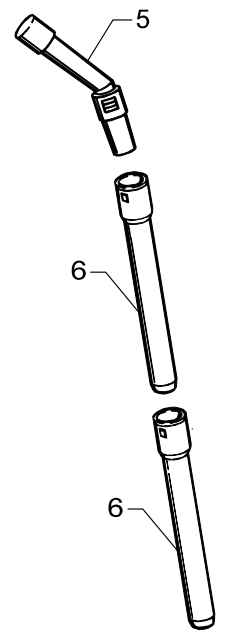

Pos. Fig. Bild Fig.	Artikel nr. Order No. Bestell Nr. N° de comm.	Reservedelsliste Betegnelse	Spare parts list Designation	Ersatzteilliste Bezeichnung	Liste des pcs de rechange Désignation	Wet & Dry	WD 30-36	WD 40-40	WD 70-40	WD70-50	WD 90-50	HobbyVac	WDC 30-11	WDC 40-40	WDA 35
20	7090840	Tæpperensemundstykke	Carpet cleaning tool	Teppichreinigungsdüse	Suceur pour moquette										
21	7090841	Vådsugningsadaptør	Liquid riser	Naßsaugen-Einsatz	Adapteur pour aspiration d'eau										
22	7090869	Slange, 1090mm	Hose, 1090mm	Schlauch, 1090mm	Tuyau, 1090mm									1	1
23	7090863	Mundstykkedækplade	Cover for cleaning tool	Deckel f. Reinigungsdüse	Couvercle pour suceur									1	1
24	7090862	Tæpperensemundstykke	Carpet cleaning tool	Teppichreinigungsdüse	Suceur pour moquette									1	1
25	7090865	Dyseholder	Nozzle holder	Düsenhalter	Fixation p. buse									1	1
26	7090861	Filter	Filter	Filter	Filtre									1	1
27	7090785	Dyse, 03/110°	Nozzle, 03/110°	Düse, 03/110°	Buse, 03/110°									1	1
28	7090864	Dysekappe	Nozzle cap	Düsenmantel	Capot de buse									1	1
30	7090860	Polsterensemundstykke	Upholstery cleaning tool	Polsterreinigungsdüse	Suceur pour meubles										
41	7090868	Holder f. greb	Clamp f. handle	Halter f. Griff	Support p. poignée									1	1
42	7090870	Kobling	Coupler	Kupplung	Raccord rapide									1	1
43	7090867	Forlængerstykke	Extension	Ansatzstück	Rallonge									1	1
44	7090866	Skive	Washer	Scheibe	Rondelle									1	1
45	7090861	Filter	Filter	Filter	Filtre									1	1
46	7090780	Dyse, 02/80°	Nozzle, 02/80°	Düse, 02/80°	Buse, 02/80°									1	1
47	7090864	Dysekappe	Nozzle cap	Düsenmantel	Capot de buse									1	1
70	7090790	Tæpperensemundstykke	Carpet cleaning tool	Teppichreinigungsdüse	Suceur pour moquette										
75	7090775	Kobling	Coupler	Kupplung	Raccord rapide									1	
77	7090777	Dysehus	Nozzle housing	Düsengehäuse	Carter buse									1	
78	7090778	Gummi antidryp	Rubber antidrop	Gummi-Antitropfen	Antidrop, caoutchouc									1	
79	7090779	Fjeder	Spring	Feder	Ressort									1	
81	7090781	Gevindbøsning	Threaded bush	Gewindebuchse	Manchon taraudé									1	
82	7090782	Mundstykkedækplade, stor	Cover for cleaning tool, large	Deckel für Düse, groß	Couvercle pour suceur, grand									1	
83	7090783	Tæpperensemundstykke	Carpet cleaning tool	Teppichreinigungsdüse	Suceur pour moquette									1	
84	7090784	Slange, 980mm	Hose, 980mm	Schlauch, 980mm	Tuyau, 980mm									1	
85	7090785	Dyse, 03/110°	Nozzle, 03/110°	Düse, 03/110°	Buse, 03/110°									1	
86	7090786	Gummiskinner	Rubber strips	Gummischiene	Glissières caoutchouc									2	
87	7090787	Vådsugningsadaptør	Liquid riser	Einsatz für Naßsaugen	Adapteur pour aspiration d'eau									1	
71	7090791	Polsterensemundstykke	Upholstery cleaning tool	Möbelreinigungsdüse	Suceur pour meubles										
73	7090773	Polster-ensemundstykke	Upholstery cleaning tool	Polsterreinigungsdüse	Suceur pour meubles									1	
74	7090774	Mundstykkedækplade, lille	Cover for cleaning tool, small	Deckel für Düse, klein	Couvercle pour suceur, petit									1	
75	7090775	Kobling	Coupler	Kupplung	Raccord rapide									1	
76	7090776	Slange, 85mm	Hose, 85mm	Schlauch, 85mm	Tuyau, 85mm									1	
77	7090777	Dysehus	Nozzle housing	Düsengehäuse	Carter buse									1	
78	7090778	Gummi antidryp	Rubber antidrop	Gummi-Antitropfen	Antidrop, caoutchouc									1	
79	7090779	Fjeder	Spring	Feder	Ressort									1	
80	7090780	Dyse, 02/80°	Nozzle, 02/80°	Düse, 02/80°	Buse, 02/80°									1	
81	7090781	Gevindbøsning	Threaded bush	Gewindebuchse	Manchon taraudé									1	
1	7090845	Rørbøjning ø36	Bend ø36	Krümmer ø36	Coude ø36									○	
2	7090844	Aluminiumsrør ø36	Aluminium tube ø36	Aluminiumrohr ø36	Tube d'aluminium ø36									○	
3	7090871	Rørbøjningsgreb, WDC	Bended handle	Krümmerhandgriff	Poignée coude									○	○