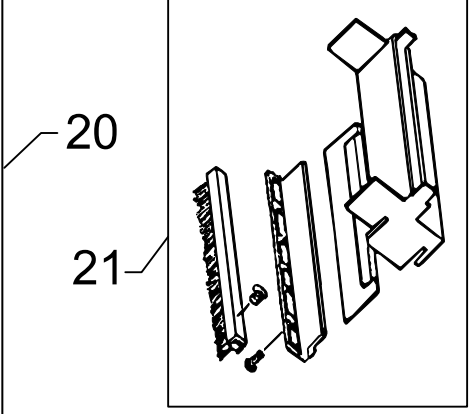

Pos. Fig. Bild Fig.	Artikel nr. Order No. Bestell Nr. N° de comm.	Reservedelsliste Betegnelse	Spare parts list Designation	Ersatzteilliste Bezeichnung	Liste des pcs de rechange Désignation	Wet & Dry	WD 30-36	WD 40-40	WD 70-40	WD70-50	WD 90-50	HobbyVac	WDC 30-11	WDC 40-40	WDA 35
<b>1</b>	<b>7090811</b>	<b>Køremundstykke - vådsugn.</b>	<b>Wet fix tool</b>	<b>Naßsaugendüse</b>	<b>Suceur pour aspiration d'eau</b>										
1a	7090815	Gummiskinne sæt	Rubber tail kit	Gummischienensatz	Kit - glissière caoutchouc										
1b	7090819	Hjul	Wheel	Rad	Roue										
1c	-	Fjeder	Spring	Feder	Ressort										
1d	-	Justeringskrue	Adjusting screw	Justierschraube	Vis de réglage										
<b>2</b>	<b>7090812</b>	<b>Køremundstykke - tørsugn.</b>	<b>Brush fix tool</b>	<b>Bürstendüse</b>	<b>Suceur brosse</b>										
2a	7090814	Børsteskinne sæt	Brush-cleat kit	Bürstensegmentsatz	Kit - support de brosse										
2b	7090819	Hjul	Wheel	Rad	Roue										
2c	-	Fjeder	Spring	Feder	Ressort										
2d	-	Justeringskrue	Adjusting screw	Justierschraube	Vis de réglage										
<b>3</b>	<b>7090821</b>	<b>Kombinationsmundstykke</b>	<b>Multi-purpose tool</b>	<b>Kombinationsdüse</b>	<b>Balai brasse</b>										
4	7090827	Fleksibel låsering	Circlip	Schließring	Circlip										
5-6	7090829	Børsteskinne L=440	Brush-cleat L=440	Bürstensegment L=440	Support de brosse L=440										
7-8	7090830	Børsteskinne L=395	Brush-cleat L=395	Bürstensegment L=395	Support de brosse L=395										
11-12	7090833	Gummiskinne L=440	Rubber rail L=440	Gummischiene L=440	Glissière caoutchouc L=440										
13-14	7090834	Gummiskinne L=395	Rubber rail L=395	Gummischiene L=395	Glissière caoutchouc L=395										
15	7090835	Skrue M 5x20	Screw M 5x20	Schraube M 5x20	Vis M 5x20										
16	7090836	Fingerskrue M 8x25	Knurled screw M 8x25	Rändelschraube M 8x25	Vis moleté M 8x25										
18	7090838	Hjul	Wheel	Rad	Roue										
21	7090842	Drejekobling ø 50	Twist coupling ø 50	Drehhülse ø 50	Joint pivot ø 50										