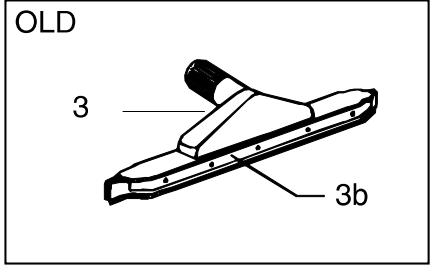

**KEW**  
TECHNOLOGY

Pos. Fig. Bild Fig.	Artikel nr. Order No. Bestell Nr. N° de comm.	Reservedelsliste Betegnelse	Spare parts list Designation	Ersatzteilliste Bezeichnung	Liste des pcs de rechange Désignation	Wet & Dry	WD 30-36	WD 40-40	WD 70-40	WD 70-50	WD 90-50	HobbyVac	WDC 30-11	WDC 40-40	WDA 35
1a	6411098	Universalmundstykke 95 ø36	Universal suction head 95 ø36	Universaldüse 95 ø36	Suceur universel 95 ø36	○	○					○			○
1aa	7091048	Ring	Ring	Ring	Anneau	○	○					○			○
1b	7090910	Universalmundstykke ø36	Universal suction head ø36	Universaldüse ø36	Suceur universel ø36	○	○					○			○
1c	7090900	Universalmundstykke WDC	Universal suction head WDC	Universaldüse WDC	Suceur universel WDC								○	○	
2	7090813	TURBO mundstykke, ø36	TURBO brush, ø36	TURBO Bürste, ø36	Brosse TURBO, ø36	○	○					○			○
3	7090904	Vådsugningsmundstykke ø36	Liquids suction head ø36	Naßsaugendüse ø36	Suceur pour aspiration d'eau ø36	○	○					○			○
3	7090926	Vådsugningsmundstykke ø40	Liquids suction head ø40	Naßsaugendüse ø40	Suceur pour aspiration d'eau ø40			○	○						
3a	7090834	(NEW) Gummiskinne	Rubber tail 20 pcs.	Gummischiene 20 stück	Glissère caoutchouc 20ps.			○	○						
3b	7090936	(OLD) Gummiskinne	Rubber tail 20 pcs.	Gummischiene 20 stück	Glissère caoutchouc 20ps.			○	○						
4a	7090917	Mundstykke basis, ø36	Basic suction head	Basisdüse	Suceur de base	○	○					○			○
4b	7090920	Vådsugningsadapter, ø36	Wet suction adaptor	Naßsaugeneinsatz	Adapteur - aspiration d'eau	○	○					○			○
4c	7090919	Børsteadapter, ø36	Brush adaptor	Bürsteneinsatz	Adapteur - brosse	○	○					○			○
4d	7090918	Tæppeadapter, ø36	Carpet adaptor	Teppichreinigungseinsatz	Adapteur - moquette	○	○					○			○
5	7090901	Rundbørste ø36	Round brush ø36	Rundbürste ø36	Brosse ronde ø36	○	○	○	○			○	○	○	○
6a	7090902	Fugemundstykke ø36	Crevice tool ø36	Fugendüse ø36	Suceur plat ø36	○	○					○	○		○
6b	7090927	Fugemundstykke ø40	Crevice tool ø40	Fugendüse ø40	Suceur plat ø40			○	○					○	
6c	7090820	Fugemundstykke ø50	Crevice tool ø50	Fugendüse ø50	Suceur plat ø50					○	○				
7	7090928	Overgangsstykke ø40/ø36	Reduction piece ø40/ø36	Reduktionsstück ø40/ø36	Raccord ø40/ø36			○	○					○	
8a	7090929	Børstemundstykke ø36	Brush tool ø36	Bürstendüse ø36	Suceur brosse ø36	○	○	○	○			○			○
8b	7090925	Børstemundstykke ø40	Brush tool ø40	Bürstendüse ø40	Suceur brosse ø40			○	○						
9	7090935	Tæppemundstykke ø40	Carpet cleaning tool ø40	Teppichreinigungsdüse ø40	Suceur pour moquette ø40			○	○						
10	7090903	Polstermundstykke	Upholstery tool	Möbeldüse	Suceur pour meubles	○	○	○	○			○	○	○	○