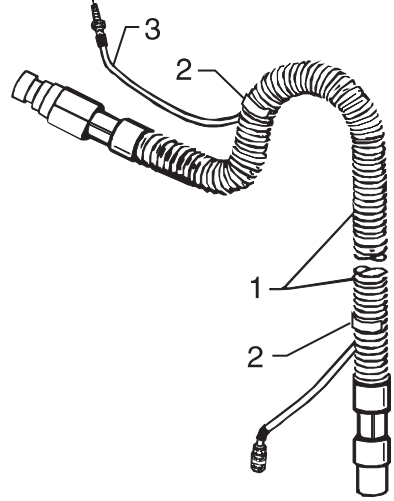

Pos. Fig. Bild Fig.	Artikel nr. Order No. Bestell Nr. N° de comm.	Reservedelsliste Betegnelse	Spare parts list Designation	Ersatzteilliste Bezeichnung	Liste des pcs de rechange Désignation	Wet & Dry	WD 30-36	WD 40-40	WD 70-40	WD 70-50	WD 90-50	HobbyVac	WDC 30-11	WDC 40-40	WDA 35
1	7090848	Flexslange m. kobling ø36	Flexible hose w. couplng ø36	Flex. Schlauch m. Kuppl. ø36	Flexible avec coupleur ø36		○						○		○
1	7090931	Flexslange m. kobling ø40	Flexible hose w. couplng ø40	Flex. Schlauch m. Kuppl. ø40	Flexible avec coupleur ø40			○	○						
1	7090800	Flexslange m. kobling ø50	Flexible hose w. couplng ø50	Flex. Schlauch m. Kuppl. ø50	Flexible avec coupleur ø50					○	○				
2	7090850	Slangeholder	Hose clip	Schlauchclip	Clip								○		
3	7090851	Kemislange m. kobling	Chemical hose with couplng	Chem.Schlauch m. Kupplng	Flexible détergent avec coupleur								○		
3	7090846	Kemislange u. kobling	Chem. hose without couplng	Chem.Schlauch o. Kupplng	Flexible détergent sans coupleur								○		
4	7090940	Flexslange m. kemislange	Hose w. chemical hose	Schlauch m. Chemieschlauch	Flexible avec tuyau détergent										
4b	7090946	Quick-kobling metal (han)	Quick coupling metal (male)	Schnellkupplng Metall (nippel)	Coupleur rapide Métal (mâle)										○
4c	7090947	Quick-kobling metal (hun)	Quick coupling metal (female)	Schnellkupplng Metall (buchse)	Coupleur rapide Métal (femelle)										○
4d	7090948	Låsebøsning	Lock bush	Verschlussbuchse	Bague de serrure										○
4e	7090949	Kobling f. slange ø 40	Coupling f. hose ø 40	Kupplng f. Schlauch ø40	Coupleur p. tuyau ø 40										○
5	7090880	Drejekobling for tank	Twist coupling for container	Drehhülse für Behälter	Joint pivot pour cuve	○						○			○
6	7090881	Bøsning for drejekobling	Sleeve for twist coupling	Buchse für Drehhülse	Cennecteur pour joint pivot	○						○			○
7	7090757	Flexslange ø36	Flexible hose ø36	Flexibler Schlauch ø36	Flexible ø36	○						○			○
10	7090912	Drejekobling - tank ø36	Twist coupling - container ø36	Drehhülse - Behälter ø36	Joint pivot - cuve ø36		○						○		
10	7090942	Drejekobling - tank ø40	Twist coupling - container ø40	Drehhülse - Behälter ø40	Joint pivot - cuve ø40			○						○	
10	7090802	Drejekobling - tank ø50	Twist coupling - container ø50	Drehhülse - Behälter ø50	Joint pivot - cuve ø50				○						
10	7090803	Drejekobling - tank ø50	Twist coupling - container ø50	Drehhülse - Behälter ø50	Joint pivot - cuve ø50					○	○				
11	7090913	Slangekobling - rør ø36	Hose coupling - tube ø36	Schlauchmuffe - Rohr ø36	Manchon p. flexible - tube ø36	○	○						○		○
11	7090943	Slangekobling - rør ø40	Hose coupling - tube ø40	Schlauchmuffe - Rohr ø40	Manchon p. flexible - tube ø40			○	○					○	○
11	7090804	Slangekobling - rør ø50	Hose coupling - tube ø50	Schlauchmuffe - Rohr ø50	Manchon p. flexible - tube ø50					○	○