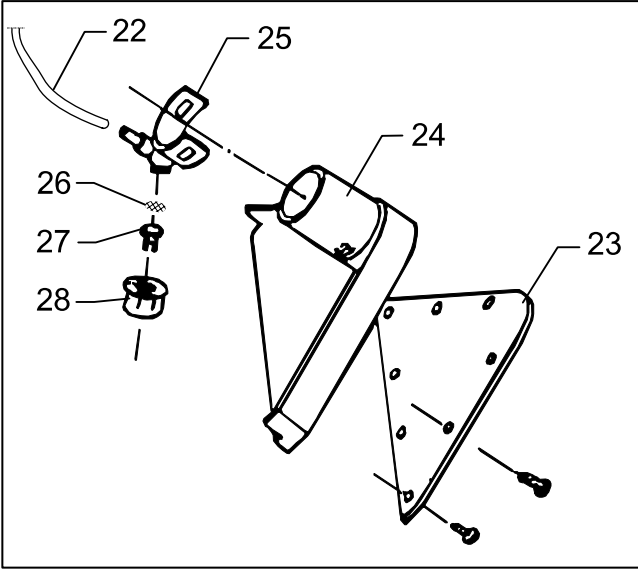

Pos. Fig. Bild Fig.	Artikel nr. Order No. Bestell Nr. N° de comm.	Reservedelsliste Betegnelse	Spare parts list Designation	Ersatzteilliste Bezeichnung	Liste des pcs de rechange Désignation	Wet & Dry	WD 30-36	WD 40-40	WD 70-40	WD70-50	WD 90-50	HobbyVac	WDC 30-11	WDC 40-40	WDA 35
<b>1</b>	<b>7090811</b>	<b>Køremundstykke - vådsugn.</b>	<b>Wet fix tool</b>	<b>Naßsaugendüse</b>	<b>Suceur pour aspiration d'eau</b>										
1a	7090815	Gummiskinne sæt	Rubber tail kit	Gummischienensatz	Kit - glissière caoutchouc										
1b	7090819	Hjul	Wheel	Rad	Roue										
1c	-	Fjeder	Spring	Feder	Ressort										
1d	-	Justeringskrue	Adjusting screw	Justierschraube	Vis de réglage										
<b>2</b>	<b>7090812</b>	<b>Køremundstykke - tørsugn.</b>	<b>Brush fix tool</b>	<b>Bürstendüse</b>	<b>Suceur brosse</b>										
2a	7090814	Børsteskinne sæt	Brush-cleat kit	Bürstensegmentsatz	Kit - support de brosse										
2b	7090819	Hjul	Wheel	Rad	Roue										
2c	-	Fjeder	Spring	Feder	Ressort										
2d	-	Justeringskrue	Adjusting screw	Justierschraube	Vis de réglage										
<b>3</b>	<b>7090821</b>	<b>Kombinationsmundstykke</b>	<b>Multi-purpose tool</b>	<b>Kombinationsdüse</b>	<b>Balai brasse</b>										
4	7090827	Fleksibel låsering	Circlip	Schließring	Circlip										
5-6	7090829	Børsteskinne L=440	Brush-cleat L=440	Bürstensegment L=440	Support de brosse L=440										
7-8	7090830	Børsteskinne L=395	Brush-cleat L=395	Bürstensegment L=395	Support de brosse L=395										
11-12	7090833	Gummiskinne L=440	Rubber rail L=440	Gummischiene L=440	Glissière caoutchouc L=440										
13-14	7090834	Gummiskinne L=395	Rubber rail L=395	Gummischiene L=395	Glissière caoutchouc L=395										
15	7090835	Skrue M 5x20	Screw M 5x20	Schraube M 5x20	Vis M 5x20										
16	7090836	Fingerskrue M 8x25	Knurled screw M 8x25	Rändelschraube M 8x25	Vis moleté M 8x25										
18	7090838	Hjul	Wheel	Rad	Roue										
21	7090842	Drejekobling ø 50	Twist coupling ø 50	Drehhülse ø 50	Joint pivot ø 50										