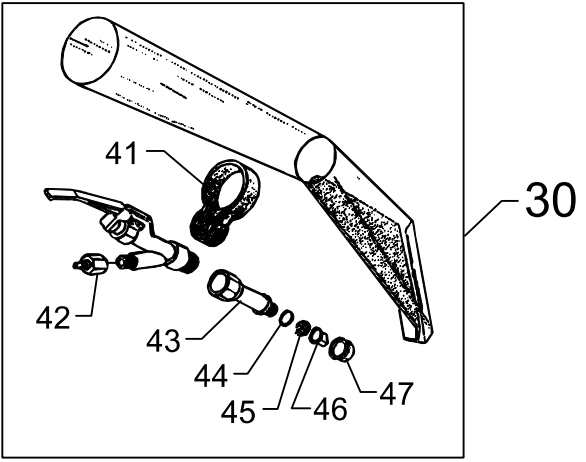

Pos. Fig. Bild Fig.	Artikel nr. Order No. Bestell Nr. N° de comm.	Reservedelsliste Betegnelse	Spare parts list Designation	Ersatzteilliste Bezeichnung	Liste des pcs de rechange Désignation	Wet & Dry	WD 30-36	WD 40-40	WD 70-40	WD70-50	WD 90-50	HobbyVac	WDC 30-11	WDC 40-40	WDA 35
20	7090840	Tæpperensemundstykke	Carpet cleaning tool	Teppichreinigungsdüse	Suceur pour moquette										
21	7090841	Vådsugningsadaptør	Liquid riser	Naßsaugen-Einsatz	Adapteur pour aspiration d'eau										
22	7090869	Slange, 1090mm	Hose, 1090mm	Schlauch, 1090mm	Tuyau, 1090mm									1	1
23	7090863	Mundstykkedækplade	Cover for cleaning tool	Deckel f. Reinigungsdüse	Couvercle pour suceur									1	1
24	7090862	Tæpperensemundstykke	Carpet cleaning tool	Teppichreinigungsdüse	Suceur pour moquette									1	1
25	7090865	Dyseholder	Nozzle holder	Düsenhalter	Fixation p. buse									1	1
26	7090861	Filter	Filter	Filter	Filtre									1	1
27	7090785	Dyse, 03/110°	Nozzle, 03/110°	Düse, 03/110°	Buse, 03/110°									1	1
28	7090864	Dysekappe	Nozzle cap	Düsenmantel	Capot de buse									1	1
30	7090860	Polsterensemundstykke	Upholstery cleaning tool	Polsterreinigungsdüse	Suceur pour meubles										
41	7090868	Holder f. greb	Clamp f. handle	Halter f. Griff	Support p. poignée									1	1
42	7090870	Kobling	Coupler	Kupplung	Raccord rapide									1	1
43	7090867	Forlængerstykke	Extension	Ansatzstück	Rallonge									1	1
44	7090866	Skive	Washer	Scheibe	Rondelle									1	1
45	7090861	Filter	Filter	Filter	Filtre									1	1
46	7090780	Dyse, 02/80°	Nozzle, 02/80°	Düse, 02/80°	Buse, 02/80°									1	1
47	7090864	Dysekappe	Nozzle cap	Düsenmantel	Capot de buse									1	1
70	7090790	Tæpperensemundstykke	Carpet cleaning tool	Teppichreinigungsdüse	Suceur pour moquette										
75	7090775	Kobling	Coupler	Kupplung	Raccord rapide									1	
77	7090777	Dysehus	Nozzle housing	Düsengehäuse	Carter buse									1	
78	7090778	Gummi antidryp	Rubber antidrop	Gummi-Antitropfen	Antidrop, caoutchouc									1	
79	7090779	Fjeder	Spring	Feder	Ressort									1	
81	7090781	Gevindbøsning	Threaded bush	Gewindebuchse	Manchon taraudé									1	
82	7090782	Mundstykkedækplade, stor	Cover for cleaning tool, large	Deckel für Düse, groß	Couvercle pour suceur, grand									1	
83	7090783	Tæpperensemundstykke	Carpet cleaning tool	Teppichreinigungsdüse	Suceur pour moquette									1	
84	7090784	Slange, 980mm	Hose, 980mm	Schlauch, 980mm	Tuyau, 980mm									1	
85	7090785	Dyse, 03/110°	Nozzle, 03/110°	Düse, 03/110°	Buse, 03/110°									1	
86	7090786	Gummiskinner	Rubber strips	Gummischiene	Glissières caoutchouc									2	
87	7090787	Vådsugningsadaptør	Liquid riser	Einsatz für Naßsaugen	Adapteur pour aspiration d'eau									1	
71	7090791	Polsterensemundstykke	Upholstery cleaning tool	Möbelreinigungsdüse	Suceur pour meubles										
73	7090773	Polster-ensemundstykke	Upholstery cleaning tool	Polsterreinigungsdüse	Suceur pour meubles									1	
74	7090774	Mundstykkedækplade, lille	Cover for cleaning tool, small	Deckel für Düse, klein	Couvercle pour suceur, petit									1	
75	7090775	Kobling	Coupler	Kupplung	Raccord rapide									1	
76	7090776	Slange, 85mm	Hose, 85mm	Schlauch, 85mm	Tuyau, 85mm									1	
77	7090777	Dysehus	Nozzle housing	Düsengehäuse	Carter buse									1	
78	7090778	Gummi antidryp	Rubber antidrop	Gummi-Antitropfen	Antidrop, caoutchouc									1	
79	7090779	Fjeder	Spring	Feder	Ressort									1	
80	7090780	Dyse, 02/80°	Nozzle, 02/80°	Düse, 02/80°	Buse, 02/80°									1	
81	7090781	Gevindbøsning	Threaded bush	Gewindebuchse	Manchon taraudé									1	
1	7090845	Rørbøjning ø36	Bend ø36	Krümmer ø36	Coude ø36									○	
2	7090844	Aluminiumsrør ø36	Aluminium tube ø36	Aluminiumrohr ø36	Tube d'aluminium ø36									○	
3	7090871	Rørbøjningsgreb, WDC	Bended handle	Krümmerhandgriff	Poignée coude									○	○