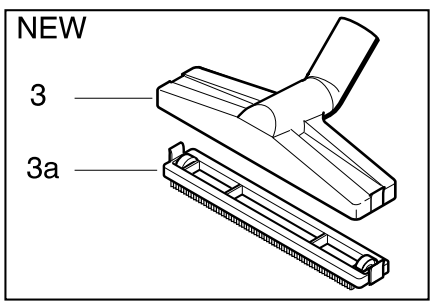

**KEW**  
TECHNOLOGY

Pos. Fig. Bild Fig.	Artikel nr. Order No. Bestell Nr. N° de comm.	Reservedelsliste Betegnelse	Spare parts list Designation	Ersatzteilliste Bezeichnung	Liste des pcs de rechange Désignation	Wet & Dry	WD 30-36	WD 40-40	WD 70-40	WD 70-50	WD 90-50	HobbyVac	WDC 30-11	WDC 40-40	WDA 35
1a	6411098	Universalmundstykke 95 ø36	Universal suction head 95 ø36	Universaldüse 95 ø36	Suceur universel 95 ø36	○	○					○			○
1aa	7091048	Ring	Ring	Ring	Anneau	○	○					○			○
1b	7090910	Universalmundstykke ø36	Universal suction head ø36	Universaldüse ø36	Suceur universel ø36	○	○					○			○
1c	7090900	Universalmundstykke WDC	Universal suction head WDC	Universaldüse WDC	Suceur universel WDC								○	○	
2	7090813	TURBO mundstykke, ø36	TURBO brush, ø36	TURBO Bürste, ø36	Brosse TURBO, ø36	○	○					○			○
3	7090904	Vådsugningsmundstykke ø36	Liquids suction head ø36	Naßsaugendüse ø36	Suceur pour aspiration d'eau ø36	○	○					○			○
3	7090926	Vådsugningsmundstykke ø40	Liquids suction head ø40	Naßsaugendüse ø40	Suceur pour aspiration d'eau ø40			○	○						
3a	7090834	(NEW) Gummiskinne	Rubber tail 20 pcs.	Gummischiene 20 stück	Glissère caoutchouc 20ps.			○	○						
3b	7090936	(OLD) Gummiskinne	Rubber tail 20 pcs.	Gummischiene 20 stück	Glissère caoutchouc 20ps.			○	○						
4a	7090917	Mundstykke basis, ø36	Basic suction head	Basisdüse	Suceur de base	○	○					○			○
4b	7090920	Vådsugningsadapter, ø36	Wet suction adaptor	Naßsaugeneinsatz	Adapteur - aspiration d'eau	○	○					○			○
4c	7090919	Børsteadapter, ø36	Brush adaptor	Bürsteneinsatz	Adapteur - brosse	○	○					○			○
4d	7090918	Tæppeadapter, ø36	Carpet adaptor	Teppichreinigungseinsatz	Adapteur - moquette	○	○					○			○
5	7090901	Rundbørste ø36	Round brush ø36	Rundbürste ø36	Brosse ronde ø36	○	○	○	○			○	○	○	○
6a	7090902	Fugemundstykke ø36	Crevice tool ø36	Fugendüse ø36	Suceur plat ø36	○	○					○	○		○
6b	7090927	Fugemundstykke ø40	Crevice tool ø40	Fugendüse ø40	Suceur plat ø40			○	○					○	
6c	7090820	Fugemundstykke ø50	Crevice tool ø50	Fugendüse ø50	Suceur plat ø50					○	○				
7	7090928	Overgangsstykke ø40/ø36	Reduction piece ø40/ø36	Reduktionsstück ø40/ø36	Raccord ø40/ø36			○	○					○	
8a	7090929	Børstemundstykke ø36	Brush tool ø36	Bürstendüse ø36	Suceur brosse ø36	○	○	○	○			○			○
8b	7090925	Børstemundstykke ø40	Brush tool ø40	Bürstendüse ø40	Suceur brosse ø40			○	○						
9	7090935	Tæppemundstykke ø40	Carpet cleaning tool ø40	Teppichreinigungsdüse ø40	Suceur pour moquette ø40			○	○						
10	7090903	Polstermundstykke	Upholstery tool	Möbeldüse	Suceur pour meubles	○	○	○	○			○	○	○	○