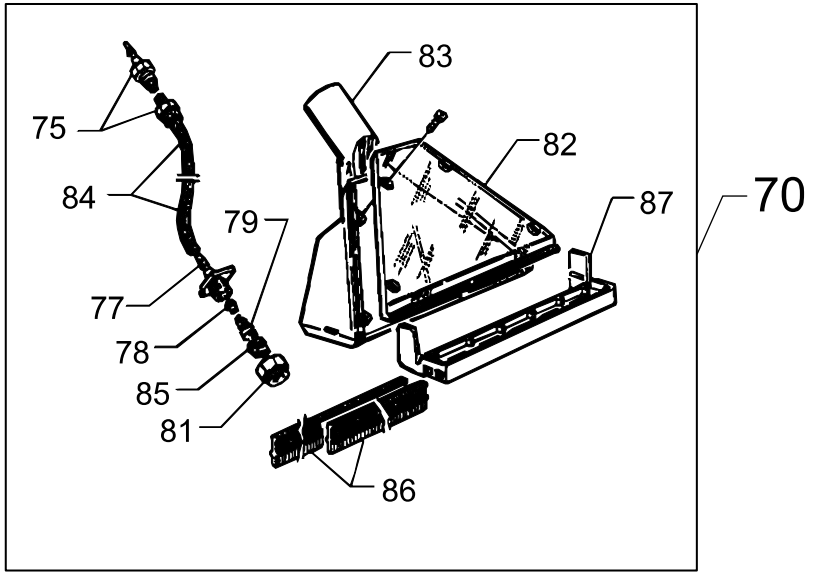

Pos. Fig. Bild Fig.	Artikel nr. Order No. Bestell Nr. N° de comm.	Reservedelsliste Betegnelse	Spare parts list Designation	Ersatzteilliste Bezeichnung	Liste des pcs de rechange Désignation	Wet & Dry	WD 30-36	WD 40-40	WD 70-40	WD70-50	WD 90-50	HobbyVac	WDC 30-11	WDC 40-40	WDA 35
20	7090840	Tæpperensemundstykke	Carpet cleaning tool	Teppichreinigungsdüse	Suceur pour moquette										
21	7090841	Vådsugningsadaptør	Liquid riser	Naßsaugen-Einsatz	Adapteur pour aspiration d'eau										
22	7090869	Slange, 1090mm	Hose, 1090mm	Schlauch, 1090mm	Tuyau, 1090mm									1	1
23	7090863	Mundstykkedækplade	Cover for cleaning tool	Deckel f. Reinigungsdüse	Couvercle pour suceur									1	1
24	7090862	Tæpperensemundstykke	Carpet cleaning tool	Teppichreinigungsdüse	Suceur pour moquette									1	1
25	7090865	Dyseholder	Nozzle holder	Düsenhalter	Fixation p. buse									1	1
26	7090861	Filter	Filter	Filter	Filtre									1	1
27	7090785	Dyse, 03/110°	Nozzle, 03/110°	Düse, 03/110°	Buse, 03/110°									1	1
28	7090864	Dysekappe	Nozzle cap	Düsenmantel	Capot de buse									1	1
30	7090860	Polsterensemundstykke	Upholstery cleaning tool	Polsterreinigungsdüse	Suceur pour meubles										
41	7090868	Holder f. greb	Clamp f. handle	Halter f. Griff	Support p. poignée									1	1
42	7090870	Kobling	Coupler	Kupplung	Raccord rapide									1	1
43	7090867	Forlængerstykke	Extension	Ansatzstück	Rallonge									1	1
44	7090866	Skive	Washer	Scheibe	Rondelle									1	1
45	7090861	Filter	Filter	Filter	Filtre									1	1
46	7090780	Dyse, 02/80°	Nozzle, 02/80°	Düse, 02/80°	Buse, 02/80°									1	1
47	7090864	Dysekappe	Nozzle cap	Düsenmantel	Capot de buse									1	1
70	7090790	Tæpperensemundstykke	Carpet cleaning tool	Teppichreinigungsdüse	Suceur pour moquette										
75	7090775	Kobling	Coupler	Kupplung	Raccord rapide									1	
77	7090777	Dysehus	Nozzle housing	Düsengehäuse	Carter buse									1	
78	7090778	Gummi antidryp	Rubber antidrop	Gummi-Antitropfen	Antidrop, caoutchouc									1	
79	7090779	Fjeder	Spring	Feder	Ressort									1	
81	7090781	Gevindbøsning	Threaded bush	Gewindebuchse	Manchon taraudé									1	
82	7090782	Mundstykkedækplade, stor	Cover for cleaning tool, large	Deckel für Düse, groß	Couvercle pour suceur, grand									1	
83	7090783	Tæpperensemundstykke	Carpet cleaning tool	Teppichreinigungsdüse	Suceur pour moquette									1	
84	7090784	Slange, 980mm	Hose, 980mm	Schlauch, 980mm	Tuyau, 980mm									1	
85	7090785	Dyse, 03/110°	Nozzle, 03/110°	Düse, 03/110°	Buse, 03/110°									1	
86	7090786	Gummiskinner	Rubber strips	Gummischiene	Glissières caoutchouc									2	
87	7090787	Vådsugningsadaptør	Liquid riser	Einsatz für Naßsaugen	Adapteur pour aspiration d'eau									1	
71	7090791	Polsterensemundstykke	Upholstery cleaning tool	Möbelreinigungsdüse	Suceur pour meubles										
73	7090773	Polster-ensemundstykke	Upholstery cleaning tool	Polsterreinigungsdüse	Suceur pour meubles									1	
74	7090774	Mundstykkedækplade, lille	Cover for cleaning tool, small	Deckel für Düse, klein	Couvercle pour suceur, petit									1	
75	7090775	Kobling	Coupler	Kupplung	Raccord rapide									1	
76	7090776	Slange, 85mm	Hose, 85mm	Schlauch, 85mm	Tuyau, 85mm									1	
77	7090777	Dysehus	Nozzle housing	Düsengehäuse	Carter buse									1	
78	7090778	Gummi antidryp	Rubber antidrop	Gummi-Antitropfen	Antidrop, caoutchouc									1	
79	7090779	Fjeder	Spring	Feder	Ressort									1	
80	7090780	Dyse, 02/80°	Nozzle, 02/80°	Düse, 02/80°	Buse, 02/80°									1	
81	7090781	Gevindbøsning	Threaded bush	Gewindebuchse	Manchon taraudé									1	
1	7090845	Rørbøjning ø36	Bend ø36	Krümmer ø36	Coude ø36									○	
2	7090844	Aluminiumsrør ø36	Aluminium tube ø36	Aluminiumrohr ø36	Tube d'aluminium ø36									○	
3	7090871	Rørbøjningsgreb, WDC	Bended handle	Krümmerhandgriff	Poignée coude									○	○