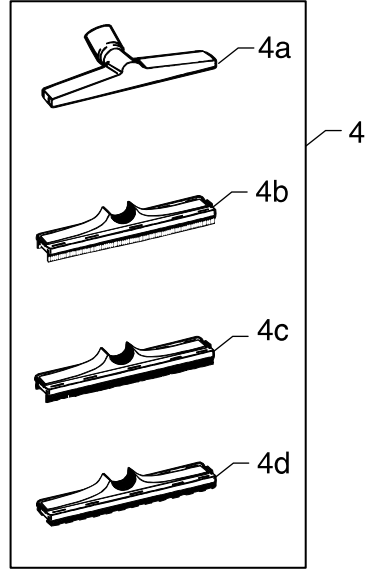

**KEW**  
TECHNOLOGY

Pos. Fig. Bild Fig.	Artikel nr. Order No. Bestell Nr. N° de comm.	Reservedelsliste Betegnelse	Spare parts list Designation	Ersatzteilliste Bezeichnung	Liste des pcs de rechange Désignation	Wet & Dry	WD 30-36	WD 40-40	WD 70-40	WD 70-50	WD 90-50	HobbyVac	WDC 30-11	WDC 40-40	WDA 35
1a	6411098	Universalmundstykke 95 ø36	Universal suction head 95 ø36	Universaldüse 95 ø36	Suceur universel 95 ø36	○	○					○			○
1aa	7091048	Ring	Ring	Ring	Anneau	○	○					○			○
1b	7090910	Universalmundstykke ø36	Universal suction head ø36	Universaldüse ø36	Suceur universel ø36	○	○					○			○
1c	7090900	Universalmundstykke WDC	Universal suction head WDC	Universaldüse WDC	Suceur universel WDC								○	○	
2	7090813	TURBO mundstykke, ø36	TURBO brush, ø36	TURBO Bürste, ø36	Brosse TURBO, ø36	○	○					○			○
3	7090904	Vådsugningsmundstykke ø36	Liquids suction head ø36	Naßsaugendüse ø36	Suceur pour aspiration d'eau ø36	○	○					○			○
3	7090926	Vådsugningsmundstykke ø40	Liquids suction head ø40	Naßsaugendüse ø40	Suceur pour aspiration d'eau ø40			○	○						
3a	7090834	(NEW) Gummiskinne	Rubber tail 20 pcs.	Gummischiene 20 stück	Glissère caoutchouc 20ps.			○	○						
3b	7090936	(OLD) Gummiskinne	Rubber tail 20 pcs.	Gummischiene 20 stück	Glissère caoutchouc 20ps.			○	○						
4a	7090917	Mundstykke basis, ø36	Basic suction head	Basisdüse	Suceur de base	○	○					○			○
4b	7090920	Vådsugningsadapter, ø36	Wet suction adaptor	Naßsaugeneinsatz	Adapteur - aspiration d'eau	○	○					○			○
4c	7090919	Børsteadapter, ø36	Brush adaptor	Bürsteneinsatz	Adapteur - brosse	○	○					○			○
4d	7090918	Tæppeadapter, ø36	Carpet adaptor	Teppichreinigungseinsatz	Adapteur - moquette	○	○					○			○
5	7090901	Rundbørste ø36	Round brush ø36	Rundbürste ø36	Brosse ronde ø36	○	○	○	○			○	○	○	○
6a	7090902	Fugemundstykke ø36	Crevice tool ø36	Fugendüse ø36	Suceur plat ø36	○	○					○	○		○
6b	7090927	Fugemundstykke ø40	Crevice tool ø40	Fugendüse ø40	Suceur plat ø40			○	○					○	
6c	7090820	Fugemundstykke ø50	Crevice tool ø50	Fugendüse ø50	Suceur plat ø50					○	○				
7	7090928	Overgangsstykke ø40/ø36	Reduction piece ø40/ø36	Reduktionsstück ø40/ø36	Raccord ø40/ø36			○	○					○	
8a	7090929	Børstemundstykke ø36	Brush tool ø36	Bürstendüse ø36	Suceur brosse ø36	○	○	○	○			○			○
8b	7090925	Børstemundstykke ø40	Brush tool ø40	Bürstendüse ø40	Suceur brosse ø40			○	○						
9	7090935	Tæppemundstykke ø40	Carpet cleaning tool ø40	Teppichreinigungsdüse ø40	Suceur pour moquette ø40			○	○						
10	7090903	Polstermundstykke	Upholstery tool	Möbeldüse	Suceur pour meubles	○	○	○	○			○	○	○	○