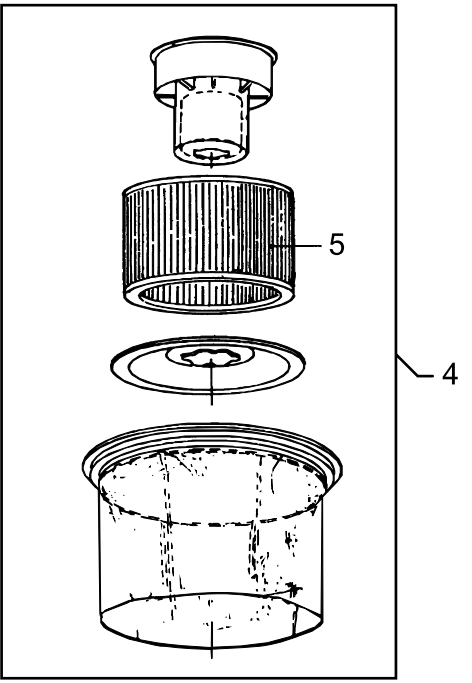

Pos. Fig. Bild Fig.	Artikel nr. Order No. Bestell Nr. N° de comm.	Reservedelsliste Betegnelse	Spare parts list Designation	Ersatzteilliste Bezeichnung	Liste des pcs de rechange Désignation	Wet & Dry	WD 30-36	WD 40-40	WD 70-40	WD 70-50	WD 90-50	HobbyVac	WDC 30-11	WDC 40-40	WDA 35
1	7090848	Flexslange m. kobling ø36	Flexible hose w. couplng ø36	Flex. Schlauch m. Kuppl. ø36	Flexible avec coupleur ø36		○						○		○
1	7090931	Flexslange m. kobling ø40	Flexible hose w. couplng ø40	Flex. Schlauch m. Kuppl. ø40	Flexible avec coupleur ø40			○	○						
1	7090800	Flexslange m. kobling ø50	Flexible hose w. couplng ø50	Flex. Schlauch m. Kuppl. ø50	Flexible avec coupleur ø50					○	○				
2	7090850	Slangeholder	Hose clip	Schlauchclip	Clip								○		
3	7090851	Kemislange m. kobling	Chemical hose with couplng	Chem.Schlauch m. Kupplng	Flexible détergent avec coupleur								○		
3	7090846	Kemislange u. kobling	Chem. hose without couplng	Chem.Schlauch o. Kupplng	Flexible détergent sans coupleur								○		
4	7090940	Flexslange m. kemislange	Hose w. chemical hose	Schlauch m. Chemieschlauch	Flexible avec tuyau détergent										
4b	7090946	Quick-kobling metal (han)	Quick coupling metal (male)	Schnellkupplng Metall (nippel)	Coupleur rapide Métal (mâle)										○
4c	7090947	Quick-kobling metal (hun)	Quick coupling metal (female)	Schnellkupplng Metall (buchse)	Coupleur rapide Métal (femelle)										○
4d	7090948	Låsebøsning	Lock bush	Verschlussbuchse	Bague de serrure										○
4e	7090949	Kobling f. slange ø 40	Coupling f. hose ø 40	Kupplng f. Schlauch ø40	Coupleur p. tuyau ø 40										○
5	7090880	Drejekobling for tank	Twist coupling for container	Drehhülse für Behälter	Joint pivot pour cuve	○						○			○
6	7090881	Bøsning for drejekobling	Sleeve for twist coupling	Buchse für Drehhülse	Cennecteur pour joint pivot	○						○			○
7	7090757	Flexslange ø36	Flexible hose ø36	Flexibler Schlauch ø36	Flexible ø36	○						○			○
10	7090912	Drejekobling - tank ø36	Twist coupling - container ø36	Drehhülse - Behälter ø36	Joint pivot - cuve ø36		○						○		
10	7090942	Drejekobling - tank ø40	Twist coupling - container ø40	Drehhülse - Behälter ø40	Joint pivot - cuve ø40			○						○	
10	7090802	Drejekobling - tank ø50	Twist coupling - container ø50	Drehhülse - Behälter ø50	Joint pivot - cuve ø50				○						
10	7090803	Drejekobling - tank ø50	Twist coupling - container ø50	Drehhülse - Behälter ø50	Joint pivot - cuve ø50					○	○				
11	7090913	Slangekobling - rør ø36	Hose coupling - tube ø36	Schlauchmuffe - Rohr ø36	Manchon p. flexible - tube ø36	○	○						○		○
11	7090943	Slangekobling - rør ø40	Hose coupling - tube ø40	Schlauchmuffe - Rohr ø40	Manchon p. flexible - tube ø40			○	○					○	○
11	7090804	Slangekobling - rør ø50	Hose coupling - tube ø50	Schlauchmuffe - Rohr ø50	Manchon p. flexible - tube ø50					○	○