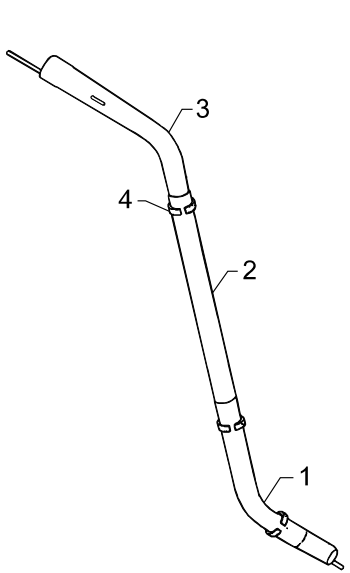

Pos. Fig. Bild Fig.	Artikel nr. Order No. Bestell Nr. N° de comm.	Reservedelsliste	Spare parts list	Ersatzteilliste	Liste des pcs de rechange	Wet & Dry	WD 30-36	WD 40-40	WD 70-40	WD70-50	WD 90-50	HobbyVac	WDC 30-11	WDC 40-40	WDA 35
		Betegnelse	Designation	Bezeichnung	Désignation										
1	7090845	Rørbøjning ø36	Bend ø36	Krümmer ø36	Coude ø36										
2	7090844	Aluminiumsrør ø36	Aluminium tube ø36	Aluminiumrohr ø36	Tube d'aluminium ø36										
3	7090871	Rørbøjningsgreb, WDC	Bended handle	Krümmerhandgriff	Poignée coude										
4	7090847	Slangeholder WDC	Hose clip	Schlauchklipp	Clip										
5	7090885	Håndtag m. sugereg. plastik	Handle w. suction regul. plastic	Griff m. Lüftungsklap. Kunststoff	Poignée, réglée - plastic										
6	7090884	Forkromet rør ø36	Cromium plated tube ø36	Verchromtes Rohr ø36	Tube chromé ø36										
7	7090905	Håndtag m. sugereg. krom	Handle w. suction regul. crom.	Griff m. Lüftungsklap. Verchrom.	Poignée, réglée - chromé										
8	7090906	Forkromet rør ø36	Cromium plated tube ø36	Verchromtes Rohr ø36	Tube chromé ø36										
9	7090765	Håndtag m. knap f.sugeregul.	Handle w. knob f. suction reg.	Griff mit Lüftungsklappe	Poignée avec cran de réglée										
9a	7090766	Knap for sugeregulering	Knob for suction regulation	Lüftungsklappe	Cran de réglée										
10	7090769	Teleskoprør	Telescopic tube	Teleskoprohr	Tube telescopic										
11	7090810	Forkromet rørsæt ø50	Cromium plated tube kit ø50	Verchromtes Rohrsatz ø50	Kit de tube chromé ø50										
12	7090921	Plastikrør ø36	Plastic tube ø36	PVC rohr ø36	Tube plastic ø36										
12	7090934	Plastikrør ø40	Plastic tube ø40	PVC rohr ø40	Tube plastic ø40										
13	7090930	Forlængerrørsæt ø40	Cromium plated tube kit ø40	Verchromtes Rohrsatz ø40	Kit de tube chromé ø40