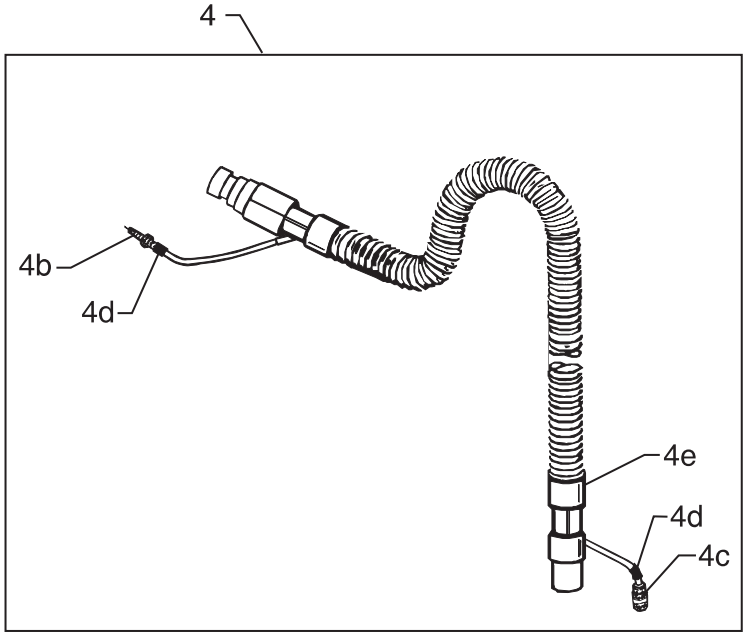

Pos. Fig. Bild Fig.	Artikel nr. Order No. Bestell Nr. N° de comm.	Reservedelsliste Betegnelse	Spare parts list Designation	Ersatzteilliste Bezeichnung	Liste des pcs de rechange Désignation	Wet & Dry	WD 30-36	WD 40-40	WD 70-40	WD 70-50	WD 90-50	HobbyVac	WDC 30-11	WDC 40-40	WDA 35
1	7090848	Flexslange m. kobling ø36	Flexible hose w. couplng ø36	Flex. Schlauch m. Kuppl. ø36	Flexible avec coupleur ø36		○								
1	7090931	Flexslange m. kobling ø40	Flexible hose w. couplng ø40	Flex. Schlauch m. Kuppl. ø40	Flexible avec coupleur ø40			○	○						
1	7090800	Flexslange m. kobling ø50	Flexible hose w. couplng ø50	Flex. Schlauch m. Kuppl. ø50	Flexible avec coupleur ø50					○	○				
2	7090850	Slangeholder	Hose clip	Schlauchclip	Clip										
3	7090851	Kemislange m. kobling	Chemical hose with couplng	Chem.Schlauch m. Kupplng	Flexible détergent avec coupleur										
3	7090846	Kemislange u. kobling	Chem. hose without couplng	Chem.Schlauch o. Kupplng	Flexible détergent sans coupleur										
4	7090940	Flexslange m. kemislange	Hose w. chemical hose	Schlauch m. Chemieschlauch	Flexible avec tuyau détergent										
4b	7090946	Quick-kobling metal (han)	Quick coupling metal (male)	Schnellkupplng Metall (nippel)	Coupleur rapide Métal (mâle)										
4c	7090947	Quick-kobling metal (hun)	Quick coupling metal (female)	Schnellkupplng Metall (buchse)	Coupleur rapide Métal (femelle)										
4d	7090948	Låsebøsning	Lock bush	Verschlussbuchse	Bague de serrure										
4e	7090949	Kobling f. slange ø 40	Coupling f. hose ø 40	Kupplng f. Schlauch ø40	Coupleur p. tuyau ø 40										
5	7090880	Drejekobling for tank	Twist coupling for container	Drehhülse für Behälter	Joint pivot pour cuve		○								
6	7090881	Bøsning for drejekobling	Sleeve for twist coupling	Buchse für Drehhülse	Cennecteur pour joint pivot		○								
7	7090757	Flexslange ø36	Flexible hose ø36	Flexibler Schlauch ø36	Flexible ø36		○								
10	7090912	Drejekobling - tank ø36	Twist coupling - container ø36	Drehhülse - Behälter ø36	Joint pivot - cuve ø36			○							
10	7090942	Drejekobling - tank ø40	Twist coupling - container ø40	Drehhülse - Behälter ø40	Joint pivot - cuve ø40				○						
10	7090802	Drejekobling - tank ø50	Twist coupling - container ø50	Drehhülse - Behälter ø50	Joint pivot - cuve ø50					○					
10	7090803	Drejekobling - tank ø50	Twist coupling - container ø50	Drehhülse - Behälter ø50	Joint pivot - cuve ø50						○				
11	7090913	Slangekobling - rør ø36	Hose coupling - tube ø36	Schlauchmuffe - Rohr ø36	Manchon p. flexible - tube ø36		○	○							
11	7090943	Slangekobling - rør ø40	Hose coupling - tube ø40	Schlauchmuffe - Rohr ø40	Manchon p. flexible - tube ø40				○	○					
11	7090804	Slangekobling - rør ø50	Hose coupling - tube ø50	Schlauchmuffe - Rohr ø50	Manchon p. flexible - tube ø50						○	○