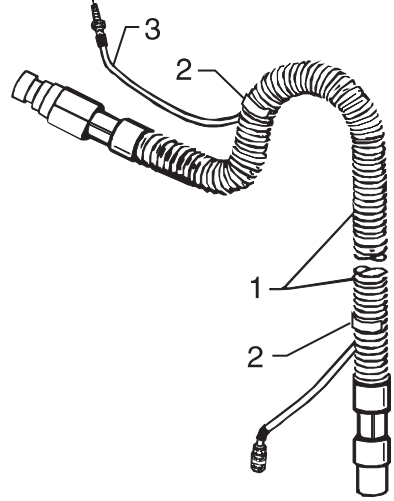

Pos. Fig. Bild Fig.	Artikel nr. Order No. Bestell Nr. N° de comm.	Reservedelsliste Betegnelse	Spare parts list Designation	Ersatzteilliste Bezeichnung	Liste des pcs de rechange Désignation	Wet & Dry	WD 30-36	WD 40-40	WD 70-40	WD 70-50	WD 90-50	HobbyVac	WDC 30-11	WDC 40-40	WDA 35
1	7090848	Flexslange m. kobling ø36	Flexible hose w. couplng ø36	Flex. Schlauch m. Kuppl. ø36	Flexible avec coupleur ø36		○								
1	7090931	Flexslange m. kobling ø40	Flexible hose w. couplng ø40	Flex. Schlauch m. Kuppl. ø40	Flexible avec coupleur ø40			○	○						
1	7090800	Flexslange m. kobling ø50	Flexible hose w. couplng ø50	Flex. Schlauch m. Kuppl. ø50	Flexible avec coupleur ø50					○	○				
2	7090850	Slangeholder	Hose clip	Schlauchclip	Clip										
3	7090851	Kemislange m. kobling	Chemical hose with couplng	Chem.Schlauch m. Kupplng	Flexible détergent avec coupleur										
3	7090846	Kemislange u. kobling	Chem. hose without couplng	Chem.Schlauch o. Kupplng	Flexible détergent sans coupleur										
4	7090940	Flexslange m. kemislange	Hose w. chemical hose	Schlauch m. Chemieschlauch	Flexible avec tuyau détergent										
4b	7090946	Quick-kobling metal (han)	Quick coupling metal (male)	Schnellkupplng Metall (nippel)	Coupleur rapide Métal (mâle)										
4c	7090947	Quick-kobling metal (hun)	Quick coupling metal (female)	Schnellkupplng Metall (buchse)	Coupleur rapide Métal (femelle)										
4d	7090948	Låsebøsning	Lock bush	Verschlussbuchse	Bague de serrure										
4e	7090949	Kobling f. slange ø 40	Coupling f. hose ø 40	Kupplng f. Schlauch ø40	Coupleur p. tuyau ø 40										
5	7090880	Drejekobling for tank	Twist coupling for container	Drehhülse für Behälter	Joint pivot pour cuve		○								
6	7090881	Bøsning for drejekobling	Sleeve for twist coupling	Buchse für Drehhülse	Cennecteur pour joint pivot		○								
7	7090757	Flexslange ø36	Flexible hose ø36	Flexibler Schlauch ø36	Flexible ø36		○								
10	7090912	Drejekobling - tank ø36	Twist coupling - container ø36	Drehhülse - Behälter ø36	Joint pivot - cuve ø36			○							
10	7090942	Drejekobling - tank ø40	Twist coupling - container ø40	Drehhülse - Behälter ø40	Joint pivot - cuve ø40				○						
10	7090802	Drejekobling - tank ø50	Twist coupling - container ø50	Drehhülse - Behälter ø50	Joint pivot - cuve ø50					○					
10	7090803	Drejekobling - tank ø50	Twist coupling - container ø50	Drehhülse - Behälter ø50	Joint pivot - cuve ø50						○				
11	7090913	Slangekobling - rør ø36	Hose coupling - tube ø36	Schlauchmuffe - Rohr ø36	Manchon p. flexible - tube ø36		○	○							
11	7090943	Slangekobling - rør ø40	Hose coupling - tube ø40	Schlauchmuffe - Rohr ø40	Manchon p. flexible - tube ø40				○	○					
11	7090804	Slangekobling - rør ø50	Hose coupling - tube ø50	Schlauchmuffe - Rohr ø50	Manchon p. flexible - tube ø50						○	○