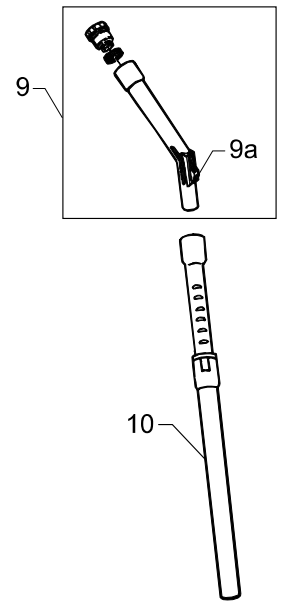

Pos. Fig. Bild Fig.	Artikel nr. Order No. Bestell Nr. N° de comm.	Reservedelsliste	Spare parts list	Ersatzteilliste	Liste des pcs de rechange	Wet & Dry	WD 30-36	WD 40-40	WD 70-40	WD70-50	WD 90-50	HobbyVac	WDC 30-11	WDC 40-40	WDA 35
		Betegnelse	Designation	Bezeichnung	Désignation										
1	7090845	Rørbøjning ø36	Bend ø36	Krümmer ø36	Coude ø36										
2	7090844	Aluminiumsrør ø36	Aluminium tube ø36	Aluminiumrohr ø36	Tube d'aluminium ø36										
3	7090871	Rørbøjningsgreb, WDC	Bended handle	Krümmerhandgriff	Poignée coude										
4	7090847	Slangeholder WDC	Hose clip	Schlauchklipp	Clip										
5	7090885	Håndtag m. sugereg. plastik	Handle w. suction regul. plastic	Griff m. Lüftungsklap. Kunststoff	Poignée, réglée - plastic										
6	7090884	Forkromet rør ø36	Cromium plated tube ø36	Verchromtes Rohr ø36	Tube chromé ø36										
7	7090905	Håndtag m. sugereg. krom	Handle w. suction regul. crom.	Griff m. Lüftungsklap. Verchrom.	Poignée, réglée - chromé										
8	7090906	Forkromet rør ø36	Cromium plated tube ø36	Verchromtes Rohr ø36	Tube chromé ø36										
9	7090765	Håndtag m. knap f.sugeregul.	Handle w. knob f. suction reg.	Griff mit Lüftungsklappe	Poignée avec cran de réglée										
9a	7090766	Knap for sugeregulering	Knob for suction regulation	Lüftungsklappe	Cran de réglée										
10	7090769	Teleskoprør	Telescopic tube	Teleskoprohr	Tube telescopic										
11	7090810	Forkromet rørsæt ø50	Cromium plated tube kit ø50	Verchromtes Rohrsatz ø50	Kit de tube chromé ø50										
12	7090921	Plastikrør ø36	Plastic tube ø36	PVC rohr ø36	Tube plastic ø36										
12	7090934	Plastikrør ø40	Plastic tube ø40	PVC rohr ø40	Tube plastic ø40										
13	7090930	Forlængerrørsæt ø40	Cromium plated tube kit ø40	Verchromtes Rohrsatz ø40	Kit de tube chromé ø40