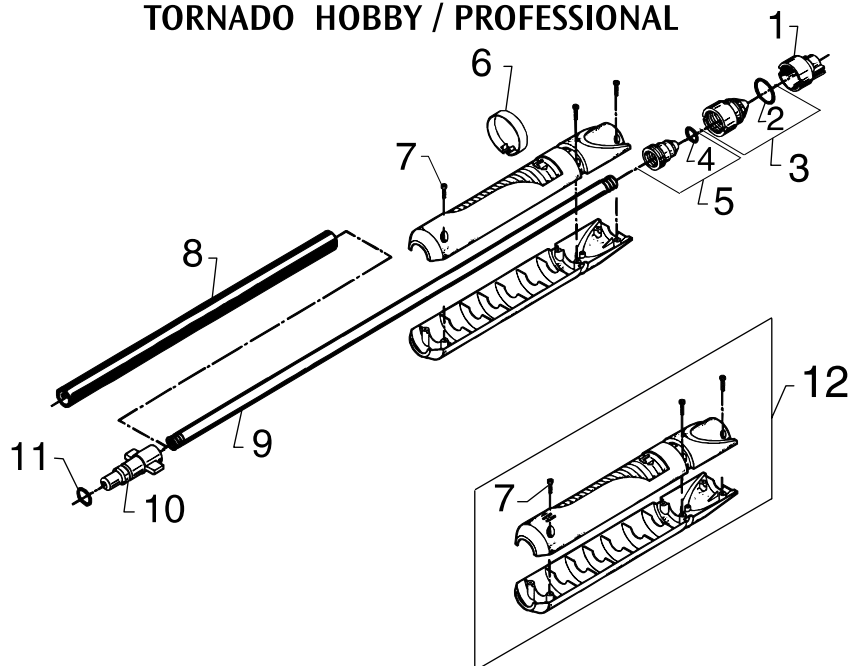

# TORNADO HOBBY / PROFESSIONAL

Pos.	No.	Description	Bezeichnung	Désignation	Betegnelse	Comment Bemerkung Remarque Bemærkning	Rec. Part	HOBBY	Professional
-	-	TORNADO spray lance violet / violett / violancé	TORNADO Sprühhrohr	Lance TORNADO	TORNADO dyserer				x
-	-	TORNADO spray lance bronze	TORNADO Sprühhrohr	Lance TORNADO	TORNADO dyserer				x
-	6410883	TORNADO spray lance blue / blau / bleu	TORNADO Sprühhrohr	Lance TORNADO	TORNADO dyserer		x		
-	6410884	TORNADO spray lance red / rot / rouge / rød	TORNADO Sprühhrohr	Lance TORNADO	TORNADO dyserer			x	
-	6410885	TORNADO spray lance green / grün / vert / grøn	TORNADO Sprühhrohr	Lance TORNADO	TORNADO dyserer			x	
1	6522769	Low pressure nozzle	Niederdruckdüse	Buse, haut pression	Lavtryksdyse			1	1
2	3000478	O-Ring	O-Ring	Joint torique	O-ring			1	1
3	6523028	Kit, high pressure nozzle violet / violett / violancé	Satz, Hochdruckdüse	Kit, buse haut pression	Sæt, højtryksdyse				1
3	6523030	Kit, high pressure nozzle bronze	Satz, Hochdruckdüse	Kit, buse haut pression	Sæt, højtryksdyse				1
3	6523022	Kit, high pressure nozzle blue / blau / bleu	Satz, Hochdruckdüse	Kit, buse haut pression	Sæt, højtryksdyse			1	
3	6523024	Kit, high pressure nozzle red / rot / rouge / rød	Satz, Hochdruckdüse	Kit, buse haut pression	Sæt, højtryksdyse			1	
3	6523026	Kit, high pressure nozzle green / grün / vert / grøn	Satz, Hochdruckdüse	Kit, buse haut pression	Sæt, højtryksdyse	Hobby 3000		1	
3	6523053	Kit, high pressure nozzle green/grün/vert/grøn 2	Satz, Hochdruckdüse	Kit, buse haut pression	Sæt, højtryksdyse	Hobby 1200/1500		1	
3	6523053	Kit, high pressure nozzle green/grün/vert/grøn 3	Satz, Hochdruckdüse	Kit, buse haut pression	Sæt, højtryksdyse	Hobby 1000		1	
4	3004246	O-Ring	O-Ring	Joint torique	O-ring			1	1
5	6523021	Seat, compl.	Sitz, kompl.	Siège, kompl.	Sæde, kompl.			1	1
6	6523224	Nozzle indication ring, violet/violett/violacé	Düsenmarkierungsring	Anneau de marquage buse	Dysemarkeringsring				1
6	6523223	Nozzle indication ring, bronze	Düsenmarkierungsring	Anneau de marquage buse	Dysemarkeringsring				1
6	6523221	Nozzle indication ring, blue/blau/bleu/blå	Düsenmarkierungsring	Anneau de marquage buse	Dysemarkeringsring			1	
6	6523220	Nozzle indication ring, red/rot/rouge/rød	Düsenmarkierungsring	Anneau de marquage buse	Dysemarkeringsring			1	
6	6523222	Nozzle indication ring, green/grün/vert/grøn	Düsenmarkierungsring	Anneau de marquage buse	Dysemarkeringsring	Hobby 3000		1	
6	6523225	Nozzle indication ring, green/grün/vert/grøn 2	Düsenmarkierungsring	Anneau de marquage buse	Dysemarkeringsring	Hobby 1200/1500		1	
6	6523226	Nozzle indication ring, green/grün/vert/grøn 3	Düsenmarkierungsring	Anneau de marquage buse	Dysemarkeringsring	Hobby 1000		1	
7	1814585	Screw	Schraube	Vis	Skruer			6	6
8	6522789	PVC cover	PVC-Hülle	Couverture PVC	PVC-overtræk			1	1
9	6522790	Tube	Rohr	Tube	Rør			1	1
10	6120486	Nipple	Nippel	Entrée du raccord	Nippel			1	1
11	3001211	O-Ring	O-Ring	Joint torique	O-ring			1	1
12	6523045	Kit, spray lance shells	Satz, Sprühhrohr Schalen	Kit, lance (carter)	Sæt, dyserersskaller			1	1