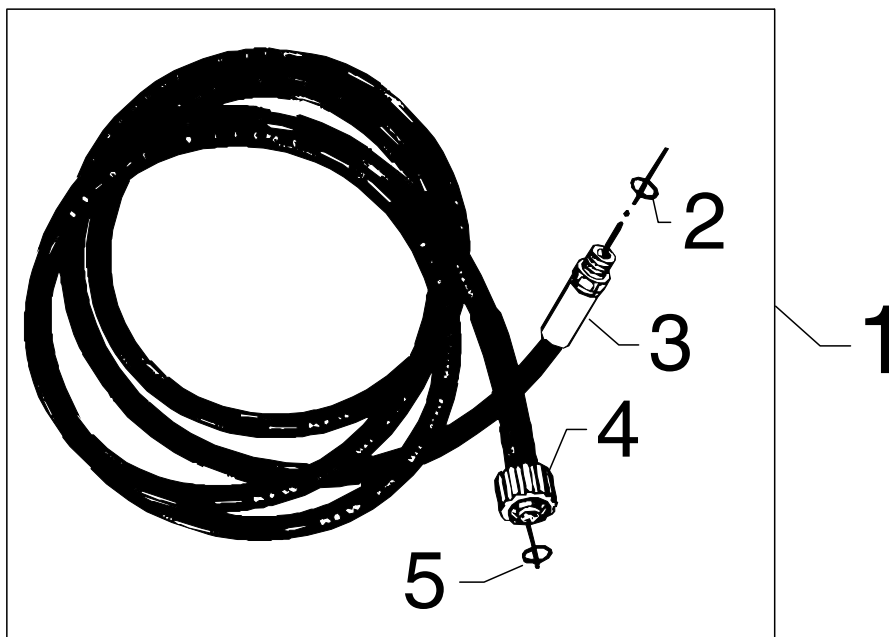

## Foam sprayer Hobby, Professional Schaumsprüngerät / Pulvérisateur / Skumsprayer

Pos.	No.	Description	Bezeichnung	Désignation	Betegnelse	Comment Bemerkung Bemærkning	Rec. Part		
-	6411045	Foam sprayer, compl.	Schaumsprüngerät	Pulvérisateur, compl.	Skumsprayer, kompl.				X
1	3001211	O-Ring	O-Ring	Joint torique	O-ring				1
2	6410104	Admission hose	Sugschlauch	Tuyau d'aspiration	Sugeslange				1
3	6411191	Container	Behälter	Bidon	Dunk				1
3	5304912	Container USA	Behälter	Bidon	Dunk				1

## Hose Hobby, Professional Schlauch / Tuyau / Slange

Pos.	No.	Description	Bezeichnung	Désignation	Betegnelse	Comment Bemerkung Bemærkning	Rec. Part	Hobby	Professional
1	1405467	Hose, 7m	Schlauch	Tuyau flexible	Slange	Hobby		X	
1	1405614	Hose, superflex 7m	Schlauch	Tuyau flexible	Slange	Professional 6150/9150			X
1	1405688	Hose, superflex 10m	Schlauch	Tuyau flexible	Slange	Professional 9250			X
1	1405673	Hose, superflex 15m	Schlauch	Tuyau flexible	Slange	Professional 6250/9250			X
2	3000460	O-Ring	O-Ring	Joint torique	O-ring				1
3	6411027	Socket + jacket	Stutzen + Mantel	Raccord + manchon	Studs + preskappe	type 507S			
3	6411029	Socket + jacket	Stutzen + Mante	Raccord + manchon	Studs + preskappe	type 516			
3	6411031	Socket + jacket	Stutzen + Mante	Raccord + manchon	Studs + preskappe	type 506F			
4	6411028	Nipple + jacket	Nippel + Mantel	Nipple + manchon	Nippel + preskappe	type 516			
4	6411030	Nipple + jacket	Nippel + Mantel	Nipple + manchon	Nippel + preskappe	type 506F			
5	3001211	O-Ring	O-Ring	Joint torique	O-ring				1