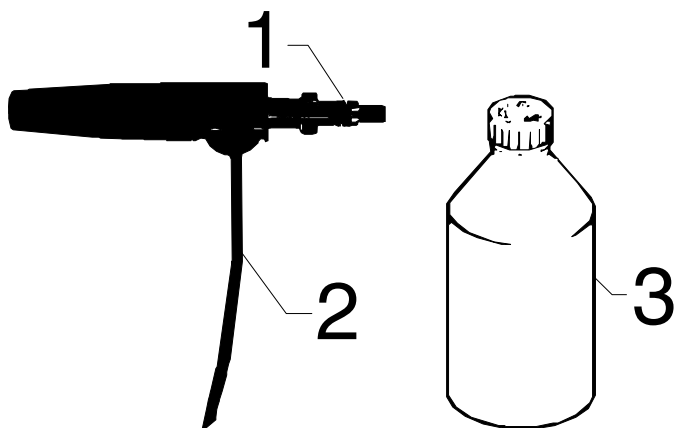

## Foam sprayer Hobby, Professional Schaumsprüngerät / Pulvérisateur / Skumsprayer

Pos.	No.	Description	Bezeichnung	Désignation	Betegnelse	Comment Bemerkung Bemærkning	Rec. Part		
-	6411045	Foam sprayer, compl.	Schaumsprüngerät	Pulvérisateur, compl.	Skumsprayer, kompl.				X
1	3001211	O-Ring	O-Ring	Joint torique	O-ring				1
2	6410104	Admission hose	Sugschlauch	Tuyau d'aspiration	Sugeslange				1
3	6411191	Container	Behälter	Bidon	Dunk				1
3	5304912	Container USA	Behälter	Bidon	Dunk				1

## Hose Hobby, Professional Schlauch / Tuyau / Slange

Pos.	No.	Description	Bezeichnung	Désignation	Betegnelse	Comment Bemerkung Bemærkning	Rec. Part	Hobby	Professional
1	1405467	Hose, 7m	Schlauch	Tuyau flexible	Slange	Hobby		X	
1	1405614	Hose, superflex 7m	Schlauch	Tuyau flexible	Slange	Professional 6150/9150			X
1	1405688	Hose, superflex 10m	Schlauch	Tuyau flexible	Slange	Professional 9250			X
1	1405673	Hose, superflex 15m	Schlauch	Tuyau flexible	Slange	Professional 6250/9250			X
2	3000460	O-Ring	O-Ring	Joint torique	O-ring				1
3	6411027	Socket + jacket	Stutzen + Mantel	Raccord + manchon	Studs + preskappe	type 507S			
3	6411029	Socket + jacket	Stutzen + Mante	Raccord + manchon	Studs + preskappe	type 516			
3	6411031	Socket + jacket	Stutzen + Mante	Raccord + manchon	Studs + preskappe	type 506F			
4	6411028	Nipple + jacket	Nippel + Mantel	Nipple + manchon	Nippel + preskappe	type 516			
4	6411030	Nipple + jacket	Nippel + Mantel	Nipple + manchon	Nippel + preskappe	type 506F			
5	3001211	O-Ring	O-Ring	Joint torique	O-ring				1