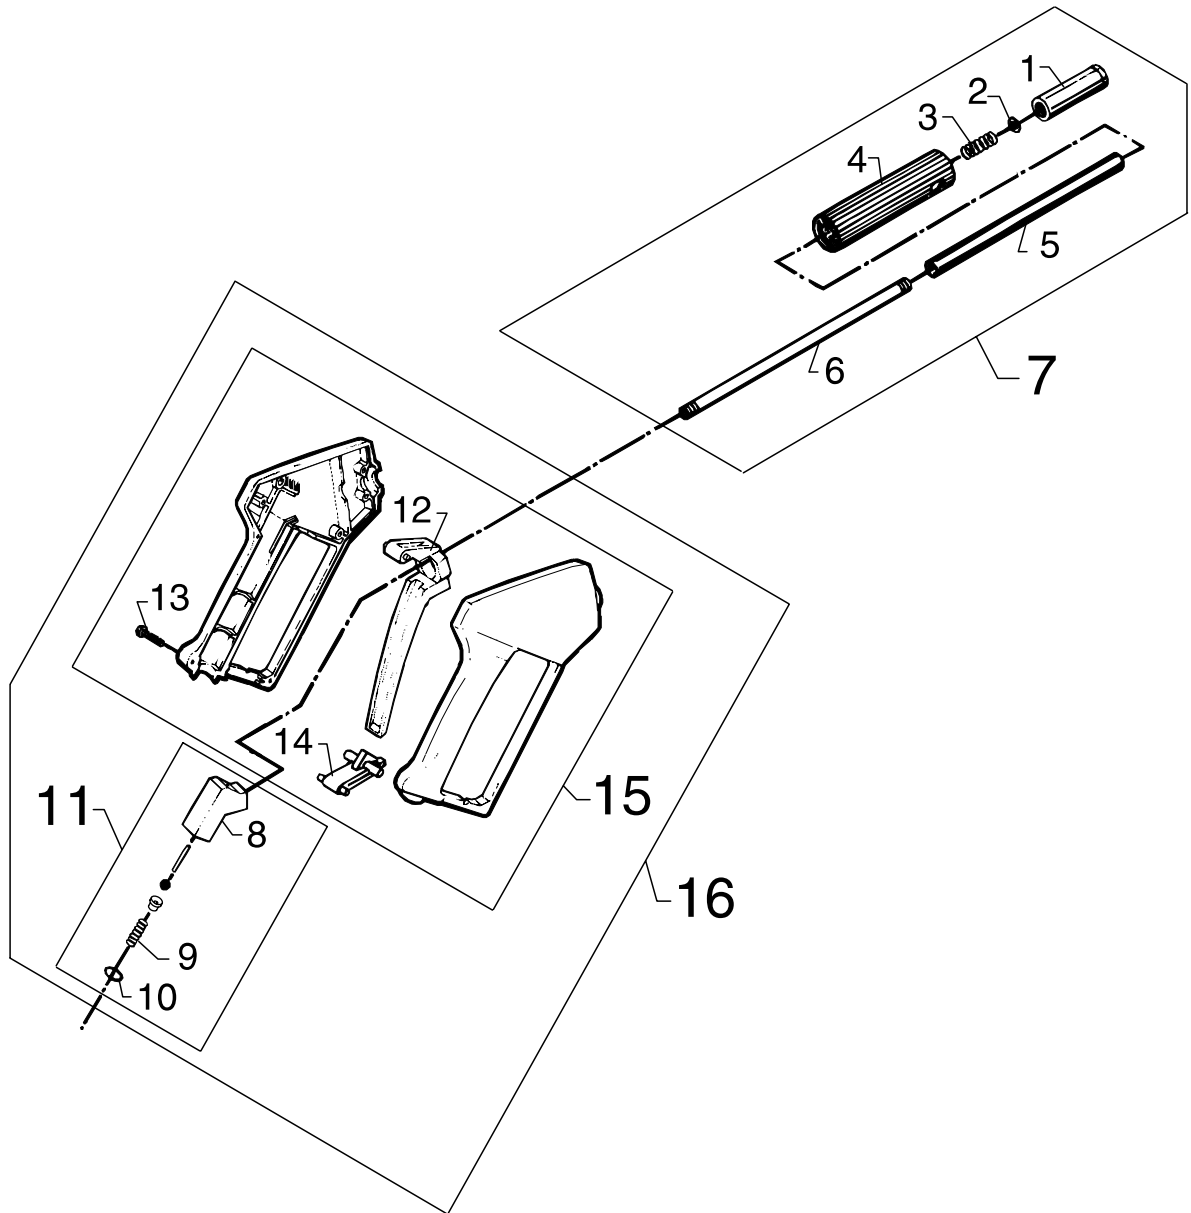

Spray handle Hobby (P040), P415), P403), Professional
 Sprühhandgriff / Poignée gâchette / Spulehåndtag

Pos.	No.	Description	Bezeichnung	Désignation	Betegnelse	Comment Bemerkung Remarque Bemærkning	Rec. Part	Hobby & Prof.
-	6126136	Spray handle & hose	Sprühhandgriff + Schlauch	Poignée-gâchette + tuyau	Spulehåndtag + slange	HOBBY		x
-	6126135	Spray handle & hose	Sprühhandgriff + Schlauch	Poignée-gâchette + tuyau	Spulehåndtag + slange	Professional 6150/9150		x
1	6120479	Bush	Buchse	Bague	Bøsning			1
2	6120481	Washer	Scheibe	Rondelle	Skive			1
3	2600518	Spring	Feder	Ressort	Fjeder			1
4	6520605	Handle	Griff	Poignée	Greb			1
5	6122524	PVC cover	PVC-Hülse	Couverture PVC	PVC overtræk			1
6	6122525	Tube	Rohr	Tube	Rør			1
7	6123639	Lance with bayonet coupling	Rohr mit Bajonettgriff	Lance avec coupleur baïonnette	Rør med bajonet-kobling			1
8	6122375	Valve housing	Ventilgehäuse	Carter-vanne	Ventilhus			1
9	2600070	Spring	Feder	Ressort	Fjeder			1
10	3000460	O-Ring	O-Ring	Joint torique	O-ring			1
11	6122658	Kit, valve housing	Satz, Ventilgehäuse	Kit, carter-vanne	Sæt, ventilhus			1
12	6121485	Trigger	Auslösung	Gâchette	Udløser			1
13	1805480	Screw	Schraube	Vis	Skrue			6
14	6121490	Safety catch	Spannhebel	Cran de sûreté	Låsepal			1
15	6125600	Kit, handle	Satz, Griff	Kit, poignée	Sæt, greb			1
16	6125601	Spray handle	Sprühhandgriff	Poignée-gâchette	Spulehåndtag			1