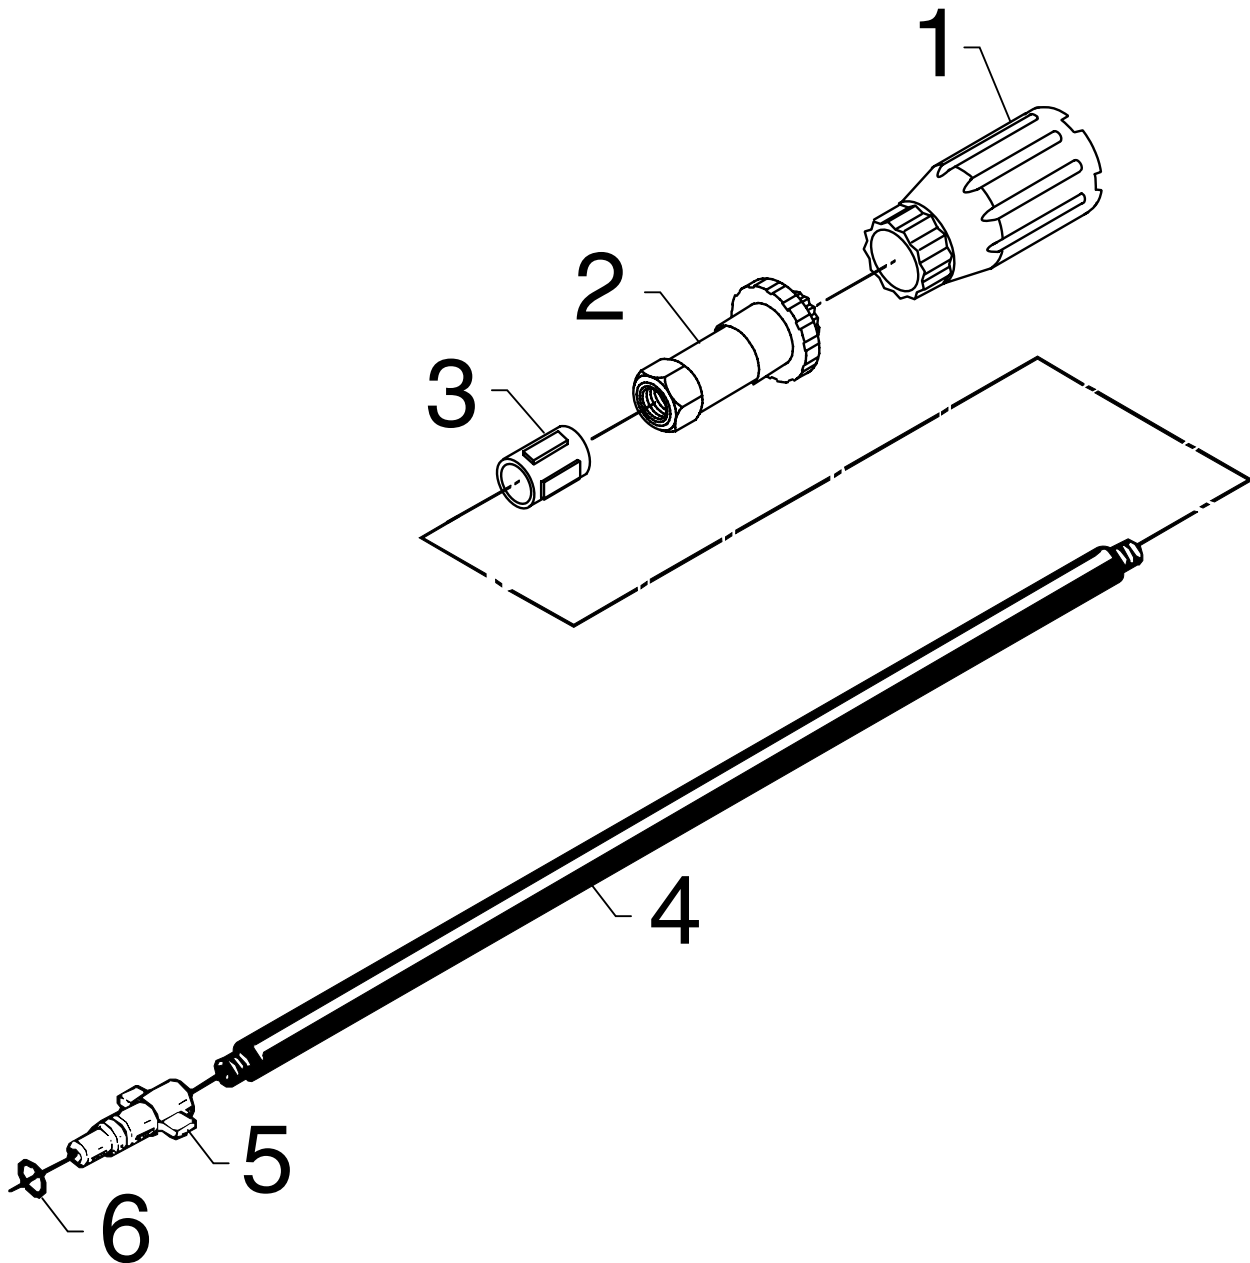

POWERSPEED Hobby / Professional

Pos.	No.	Description	Bezeichnung	Désignation	Betegnelse	Comment Bemerkung Remarque Bemærkning	Rec. Part	Hobby	Professional
-	6411050	POWERSPEED spray lance red / rot / rouge / rød	POWERSPEED Sprührohr	Lance POWERSPEED	POWERSPEED dyserør	Hobby		x	
-	6411059	POWERSPEED spray lance green / grún / vert / grøn	POWERSPEED Sprührohr	Lance POWERSPEED	POWERSPEED dyserør	Professional			x
1	6411118	Nozzle cap	Düsenmantel	Protecteur-buse	Dysekappe			1	1
2	6411711	Nozzle unit	Düseneinheit	Unité-buse	Dyseenhed			1	
2	6411712	Nozzle unit	Düseneinheit	Unité-buse	Dyseenhed				1
3	6411436	Nozzle indication ring, red/rot/rouge/rød	Düsenmarkierungsring	Anneau de marquage buse	Markeringsring			1	
3	6411437	Nozzle indication ring, Green/grún/vert/grøn	Düsenmarkierungsring	Anneau de marquage buse	Markeringsring				1
4	6411119	Tube	Rohr	Tube	Rør			1	1
5	6120486	Nipple	Nippel	Entrée du raccord	Nippel			1	1
6	3001211	O-Ring	O-Ring	Joint torique	O-ring			1	1