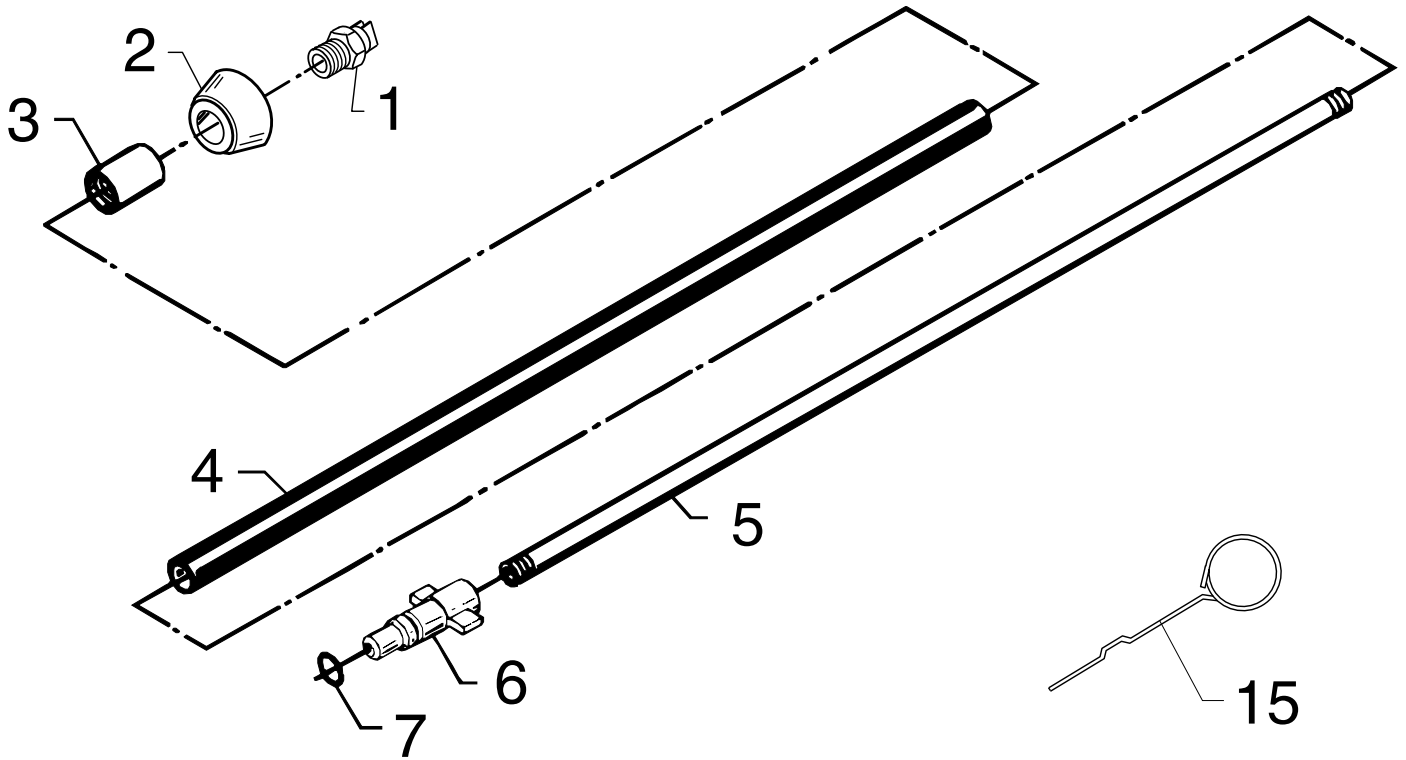

Basic spray lance
Basic Sprührohr / Lance Basic / Basic dyserør

Pos.	No.	Description	Bezeichnung	Désignation	Betegnelsen	Comment Bemerkung Remarque Bemærkning	Rec. Part	Basic lance
-	-	Basic spray lance	Basic Sprührohr	Lance Basic	Basic dyserør			x
1	6125136	High pressure nozzle	Hochdruckdüse	Buse haute pression	Højtryksdyse			1
2	6125125	Nozzle cap	Düsenmantel	Protecteur-buse	Dysekappe			1
3	6122544	Bush, red/rot/rouge/rød	Buchse	Bague	Bøsning			1
4	6122526	PVC cover	PVC-Hülle	Couverture PVC	PVC-overtræk			1
5	6240918	Tube	Rohr	Tube	Rør			1
6	6120486	Nipple	Nippel	Entrée du raccord	Nippel			1
7	3001211	O-Ring	O-Ring	Joint torique	O-ring			
15	6401654	Cleaning tool, black	Düsenreinigungsnadel, schwarz	Aiguille de débouchage p. buse, noir	Dyserensenål, sort			1