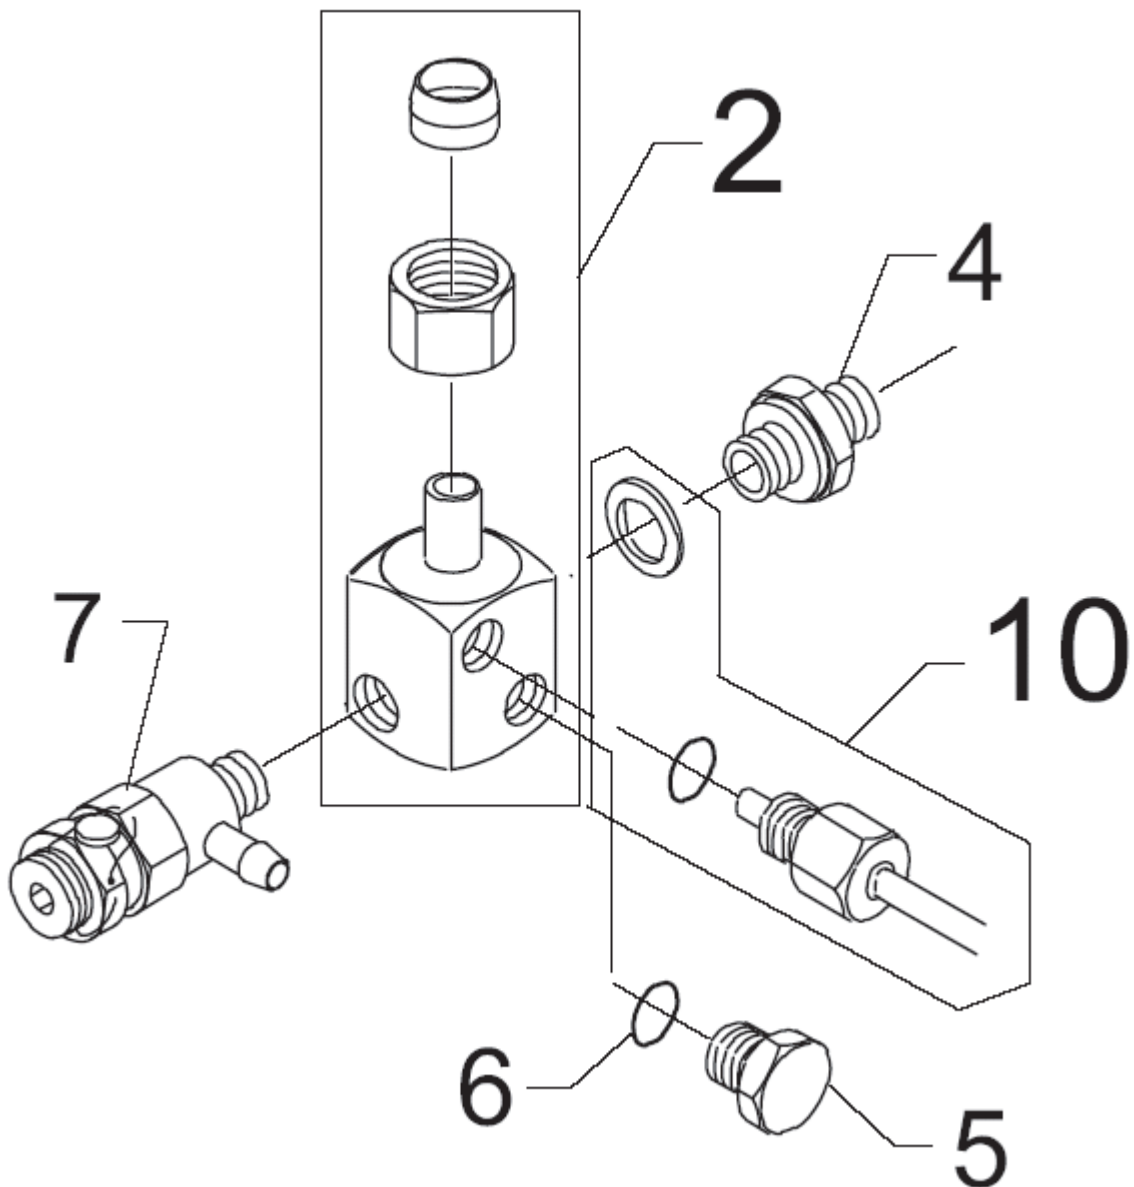

Outlet for coil, elbow, complete f. AUS

03VVA and C3VVA

18-06-2012

ET-Liste-Nr.
03V03VA40

42

6228357 (AUS)

Outlet for coil, elbow, complete f. AUS

03VVA and C3VVA

18-06-2012

ET-Liste-Nr.
U3VU3VA4U

43

Pos	Artikelnr.	Me	Beschreibung
2	6220368	1	Winkel f, Spiral
2	6228357	1	Verteiler Wasseraustritt Heizschl. *AU* AUS
4	1601079	1	Verbindungsstück
5	6200491	1	PLUG
6	3000973	1	O-Ring 8,6 X 2,4 SMS 1586 FPM70
7	6220584	1	Sicherheitsventil kompl,
10	1119011	1	Rep.satz Winkel Auslass H eizsc