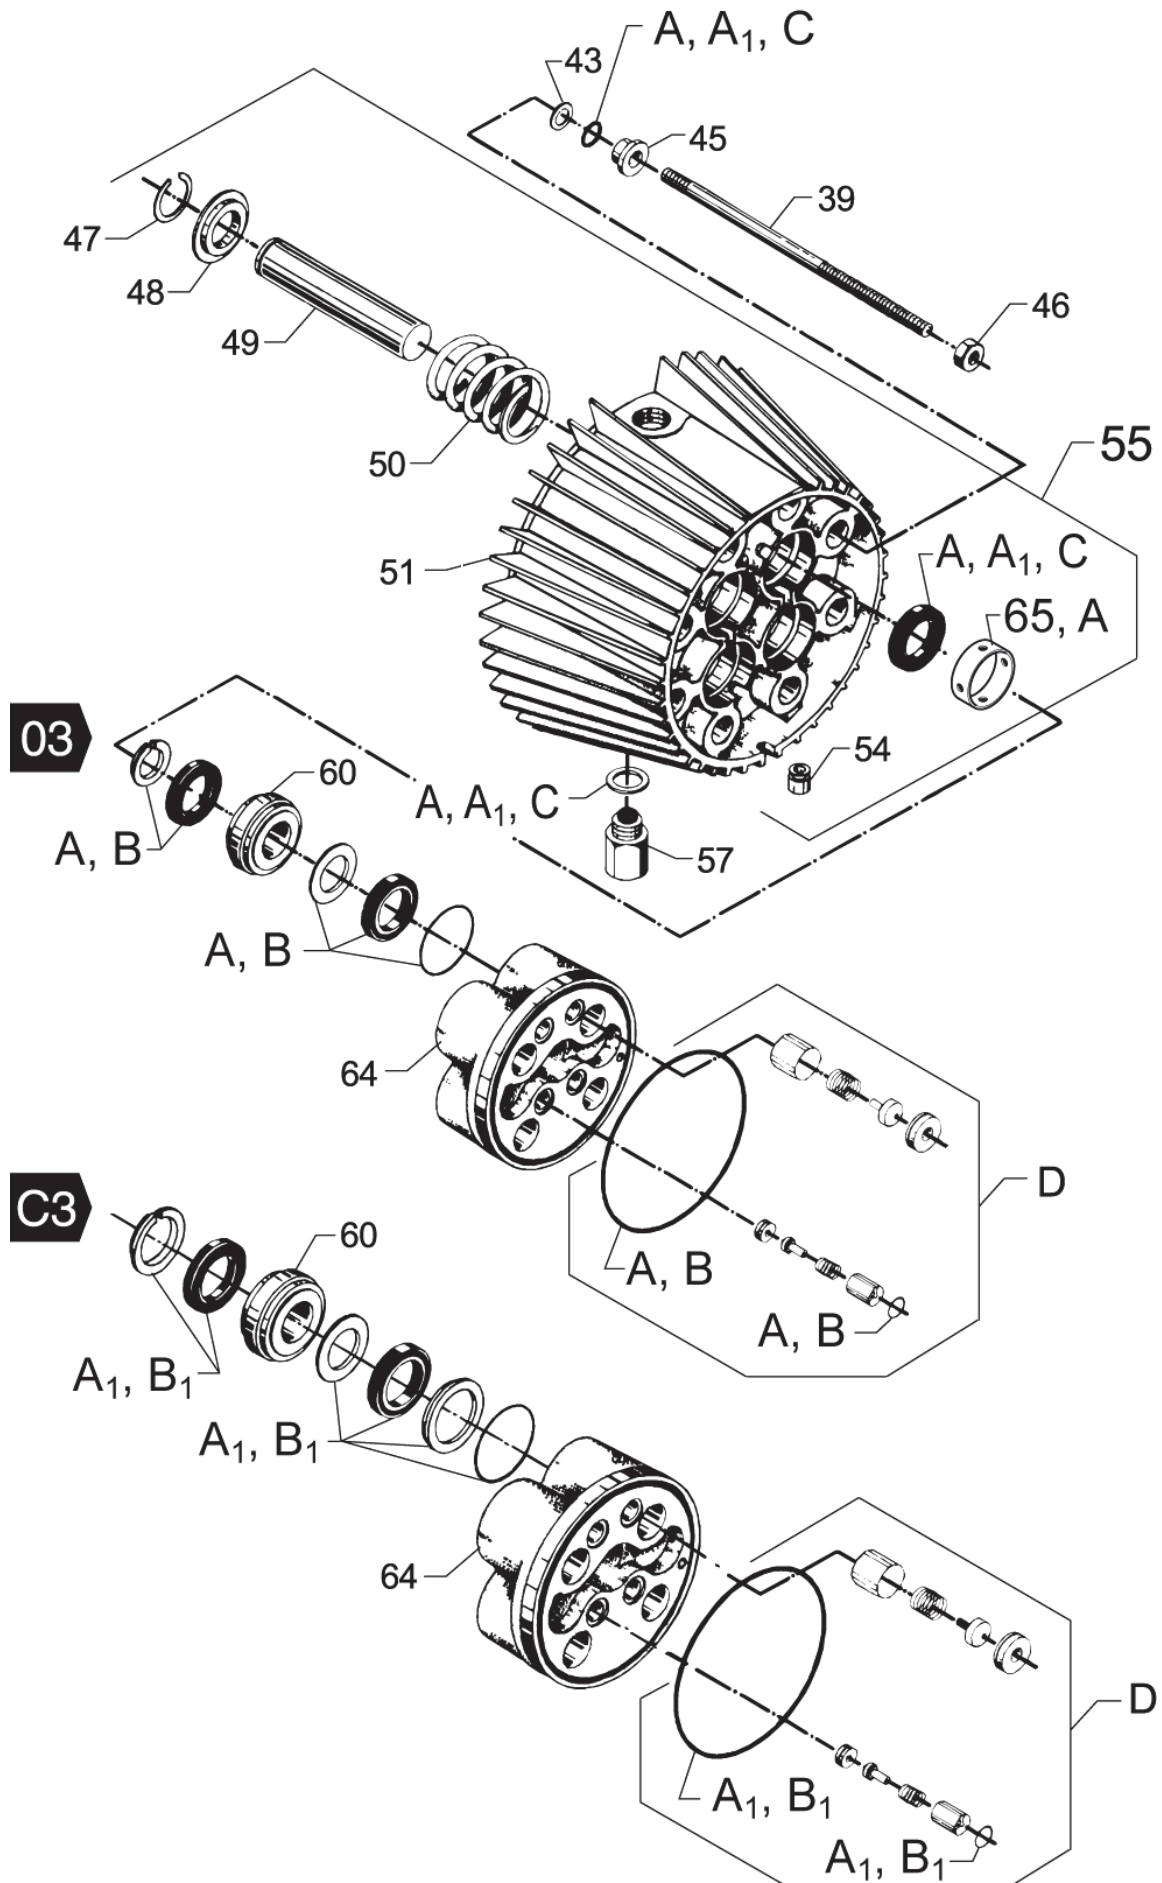

Motor pump unit 2

03VVA and C3VVA

18-06-2012

ET-Liste-Nr.
03V03VA18

20

Ersatzteile auf www.gluesing.net

Motor pump unit 2

03VVA and C3VVA

18-06-2012

ET-Liste-Nr.
U3VU3VA18

21

Pos	Artikelnr.	Me	Beschreibung	
A	6109046	1	Rep.sat, Dichtungen	
B	1119035	1	Dichtsatz Motor/Pumpe	
C	1119820	1	Reparatursatz Öldichtung	
D	1119310	1	ET-Set Ventile [4x]	
43	6100718	8	Scheibe 10x16x1	
45	6100719	8	Druckring	
46	1800465	8	Mutter M10 Mutter M10	
47	1802529	4	Sicherungsring Ø24	
48	6100666	4	Ring	
49	6100901	4	Druckkolben	
49	6301166	4	Keramischer Druckkolben	C3VA (4203/C3 - 5003/C3)
50	102602517	4	Zugfeder 4,3x41x61,5	C3VA (4203/C3 - 5003/C3)
50	2602274	4	Zugfeder	03VVA
51	6100610	1	Zylinderblock	
54	6100919	1	Tropfenduese	
55	6101702	1	Zylinderblock	03VVA
55	6300071	1	Zylinderblock Kompl.	C3VA (4203/C3 - 5003/C3)
57	6150400	1	Verschlusspfropfen	
60	107120700	4	Druckring+Stützring	C3VA (4203/C3 - 5003/C3)
60	6100631	4	Druckring	03VVA
64	107120701	1	Zylinderkopf C3	C3VA (4203/C3 - 5003/C3)
64	6100907	1	Zylinderkopf	03VVA
65	107140321	4	Distanzstück f. Öldicht- ring	
A1	1119570	1	Dichtsatz	C3VA (4203/C3 - 5003/C3)
B1	1119571	1	Dichtsatz	C3VA (4203/C3 - 5003/C3)