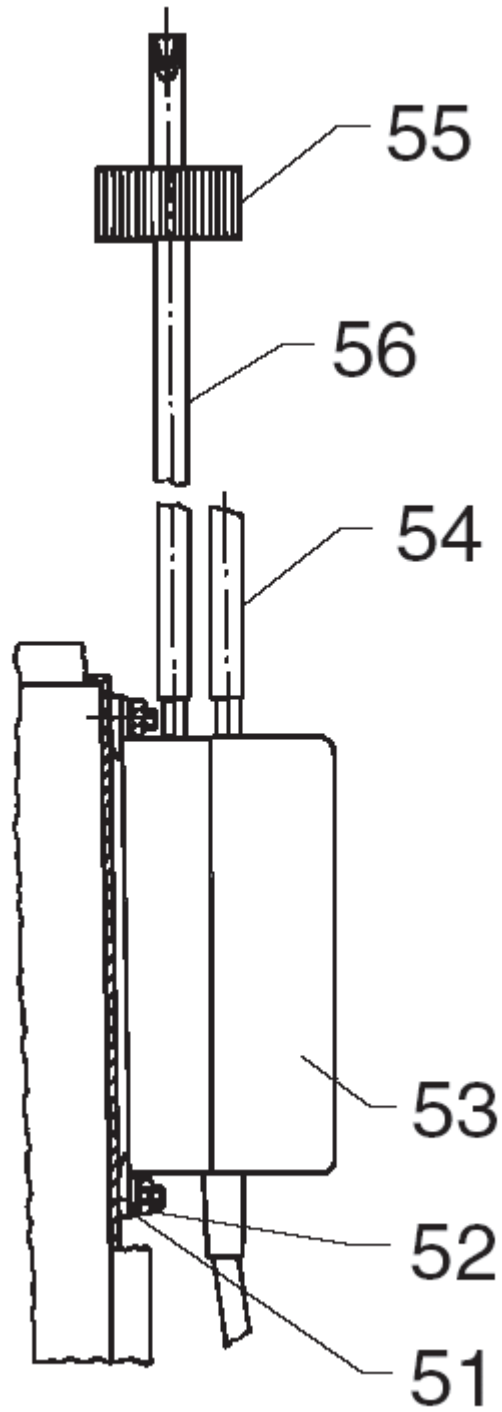

Pumpe

03VVA and C3VVA

18-06-2012

ET-Liste-Nr.
03V03VA12

14

Pumpe

03VVA and C3VVA

18-06-2012

ET-Liste-Nr.
U3VU3VA12

15

Pos	Artikelnr.	Me	Beschreibung
51	1800887	2	Scheibe 4,3/10,0x0,8 A DIN 125 St-zn
52	1800127	2	Gegenmutter
53	3812468	1	Dosierpumpe 24V 50Hz
54	5206388	1	Schlauch L=525 Pls. indicate required length when ordering
55	6200658	1	Deckel für Behälter nicht mehr lieferbar
56	6200663	1	Einlassschlauch nicht mehr lieferbar