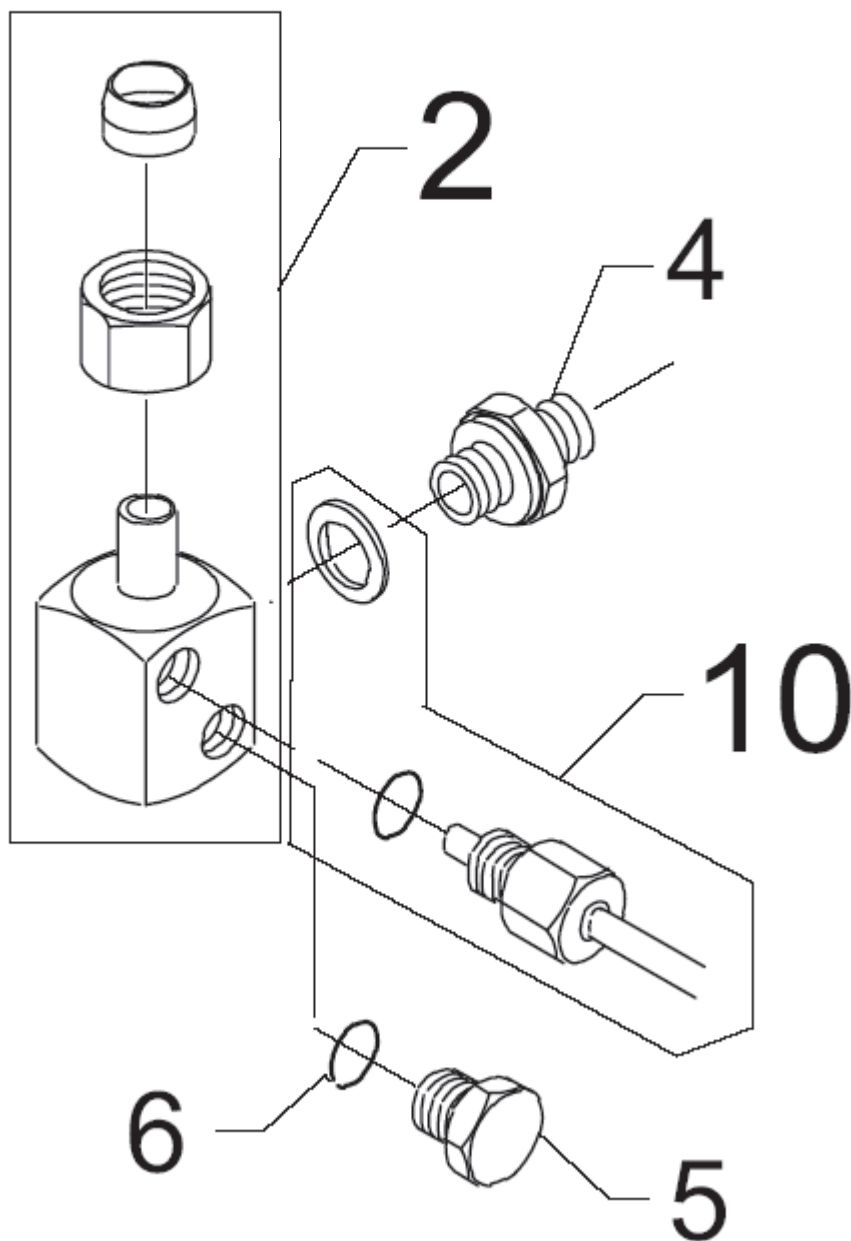

Outlet for coil, elbow SF

03VVA and C3VVA

18-06-2012

ET-Liste-Nr.
03V03VA42

44

6228355 (SF)

Outlet for coil, elbow SF

03VVA and C3VVA

18-06-2012

ET-Liste-Nr.
U3VU3VA4Z

45

Pos	Artikelnr.	Me	Beschreibung
2	6200381	1	Winkel f. Spiral
2	6228355	1	OUTLET F. COIL ELBOW COMPL. SF
4	1601079	1	Verbindungsstück
5	6200491	1	PLUG
6	3000973	1	O-Ring 8,6 X 2,4 SMS 1586 FPM70
10	1119011	2	Rep.satz Winkel Auslass H eizsc