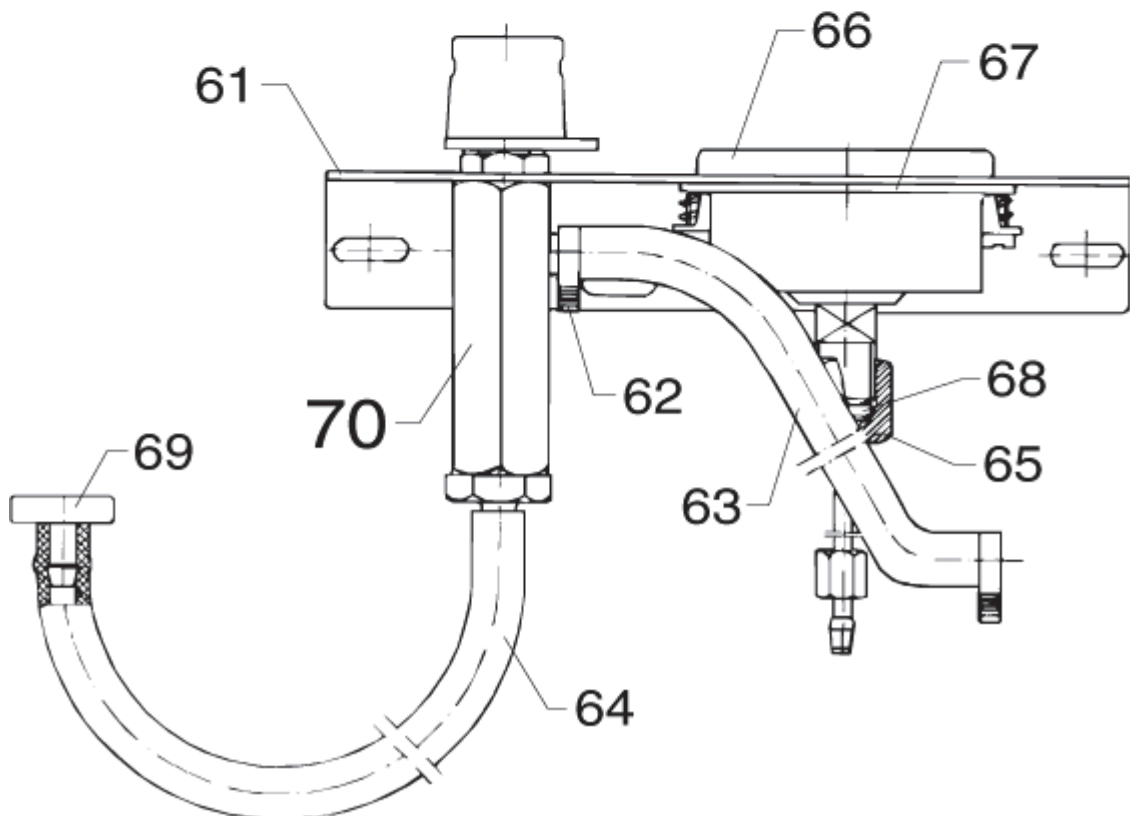

# Pumpe

03VVA and C3VVA

18-06-2012

ET-Liste-Nr.  
U3VU3VA12

15

Pos	Artikelnr.	Me	Beschreibung
51	1800887	2	Scheibe 4,3/10,0x0,8 A DIN 125 St-zn
52	1800127	2	Gegenmutter
53	3812468	1	Dosierpumpe 24V 50Hz
54	5206388	1	Schlauch <span style="float: right;">L=525 Pls. indicate required length when ordering</span>
55	6200658	1	Deckel für Behälter nicht mehr lieferbar
56	6200663	1	Einlassschlauch nicht mehr lieferbar