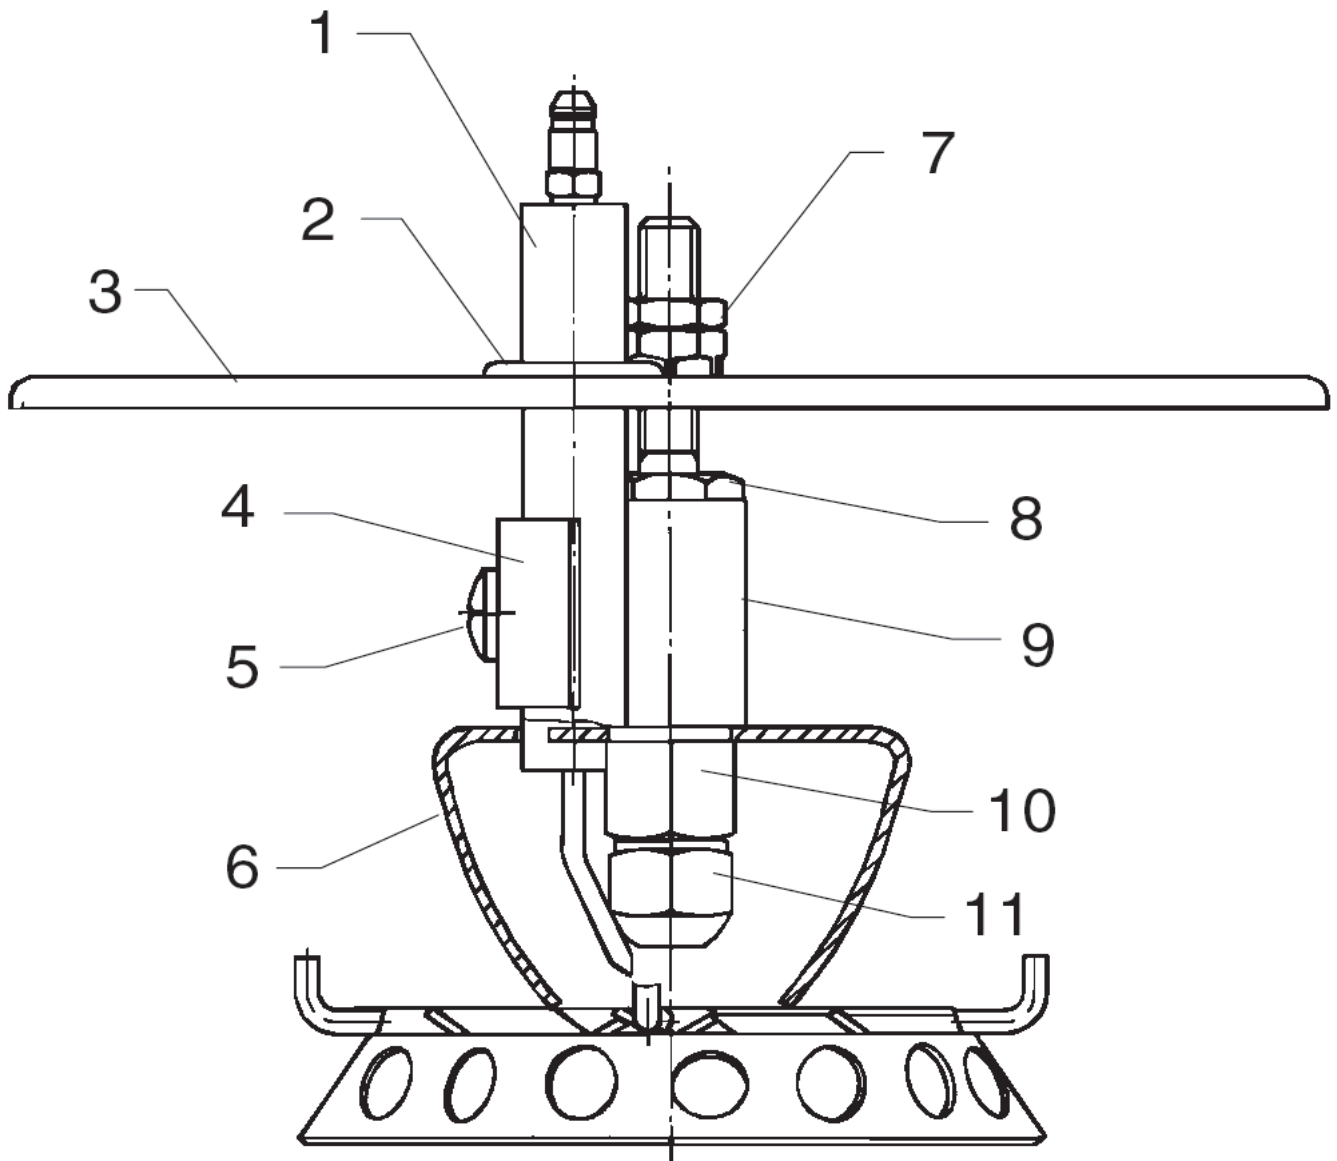

Luftverteiler

03VVA and C3VVA

18-06-2012

ET-Liste-Nr.
03V03VA46

48

Luftverteiler

03VVA and C3VVA

18-06-2012

ET-Liste-Nr.
U3VU3VA46

49

Pos	Artikelnr.	Me	Beschreibung
1	6200326	1	Zuendelektrode lang
1	6200369	1	Luftverteiler nicht mehr lieferbar UPTO 01.10.94
1	6200377	1	Luftverteiler
2	3001427	2	Kabeldurchfuehrung
3	6200364	1	nicht mehr lieferbar Deckel für Kessel UPTO 01.10.94
3	6200373	1	Deckel - Luftverteiler m, Fühl
4	6200260	1	Buegel f. Elektroden
5	1801273	1	Schraube
6	6200365	1	Luftverteiler
7	1803402	1	Gegenmutter
8	6200296	1	Mutter
9	6200297	1	Halter für Elektroden
10	6220250	1	Duesenhalter
11	2800142	1	Ölduese 2,75gal/h 10,29k g/h 60° S
13	6201887	1	Schmelzsicherung kompl. nicht mehr lieferbar UPTO 01.10.94
13	6228377	1	Fuehler f. Flammeneberwa chung
14	1803535	1	Mutter