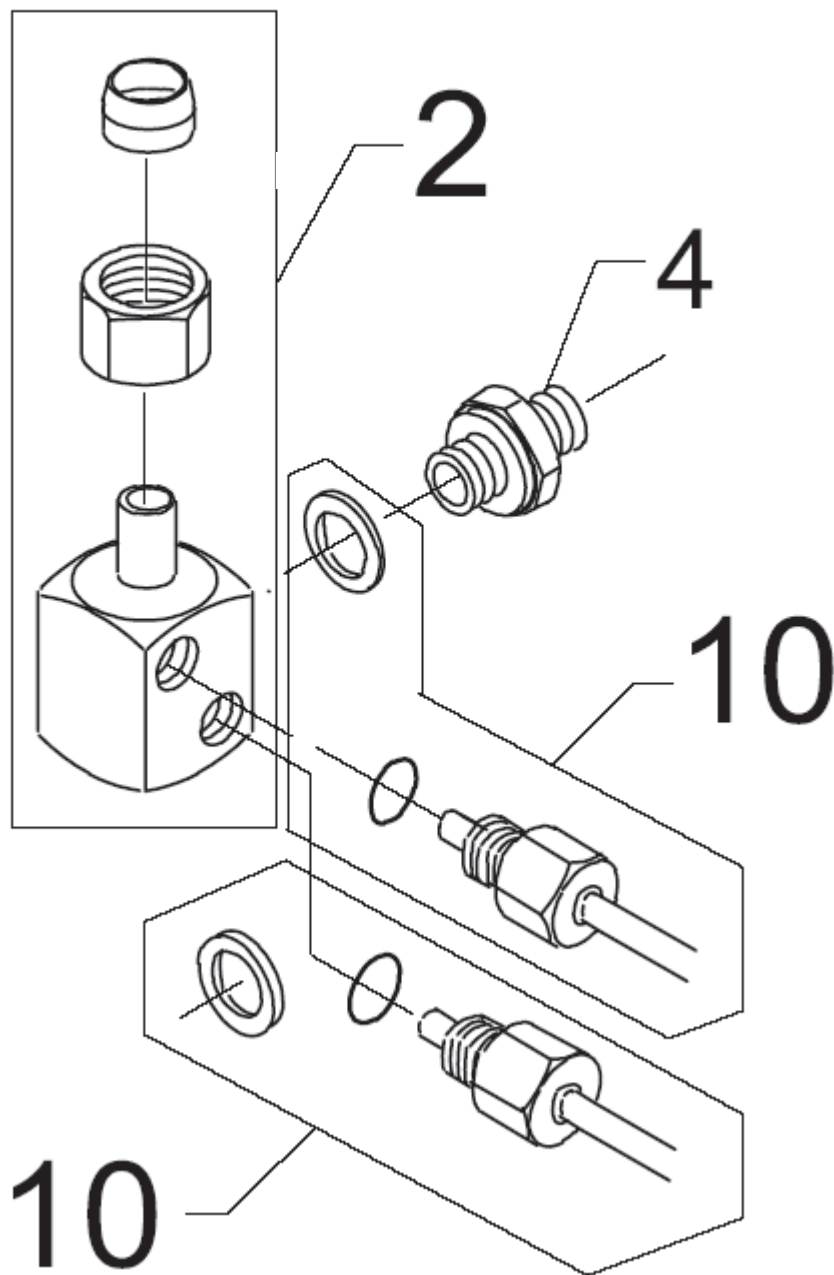

Outlet for coil, elbow N, S

03VVA and C3VVA

18-06-2012

ET-Liste-Nr.
03V03VA38

40

6228354 (N, S)

Outlet for coil, elbow N, S

03VVA and C3VVA

18-06-2012

ET-Liste-Nr.
U3VU3VA38

41

Pos	Artikelnr.	Me	Beschreibung
2	6200381	1	Winkel f. Spiral
2	6228354	1	Auslass f, Heizschlange Winkel N,S
4	1601079	1	Verbindungsstück
10	1119011	2	Rep.satz Winkel Auslass Heizschlange