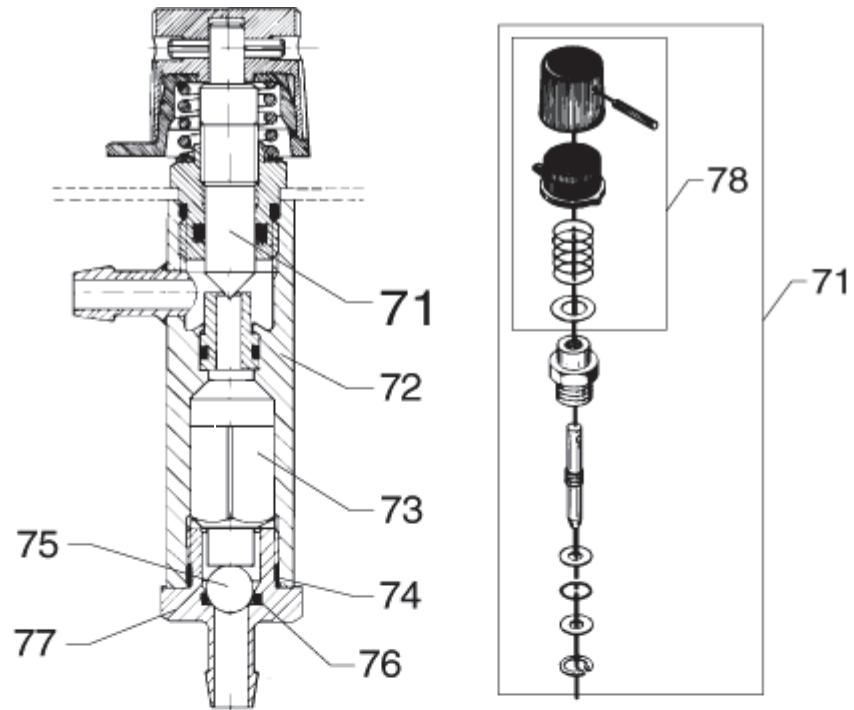

# Pumpe

03VVA and C3VVA

18-06-2012

ET-Liste-Nr.  
U3VU3VA12

15

Pos	Artikelnr.	Me	Beschreibung
51	1800887	2	Scheibe 4,3/10,0x0,8 A DIN 125 St-zn
52	1800127	2	Gegenmutter
53	3812468	1	Dosierpumpe 24V 50Hz
54	5206388	1	Schlauch <span style="float: right;">L=525 Pls. indicate required length when ordering</span>
55	6200658	1	Deckel für Behälter nicht mehr lieferbar
56	6200663	1	Einlassschlauch nicht mehr lieferbar