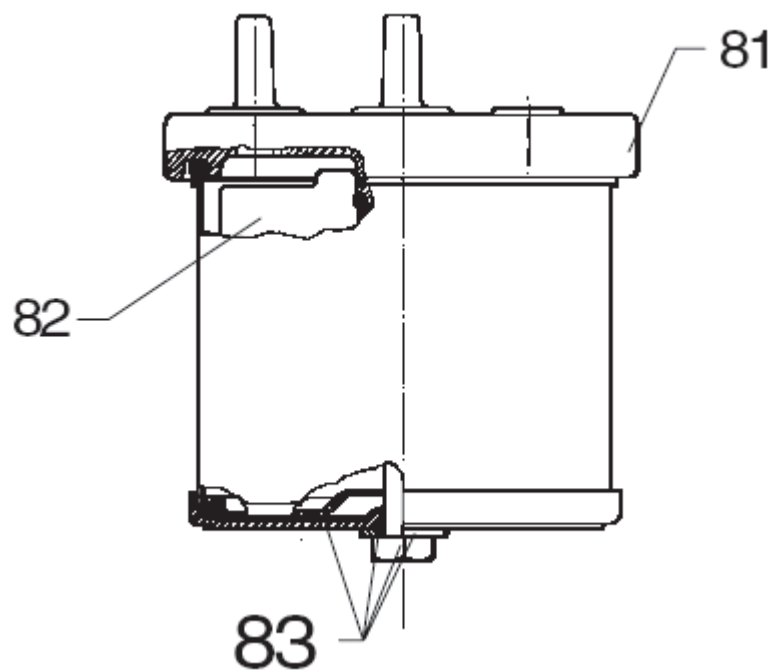

Brennstofffilter komplett

03VVA and C3VVA

18-06-2012

ET-Liste-Nr.
03V03VA06

10

Brennstofffilter komplett

03VVA and C3VVA

18-06-2012

ET-Liste-Nr.
U3VU3VAU6

11

Pos	Artikelnr.	Me	Beschreibung
-	6200466	1	Brennstofffilter, kompl.
81	6200445	1	Filterdeckel
82	1604248	1	Ölfilter
83	1119301	1	Reparatursatz Filter-Unte nicht mehr lieferbar