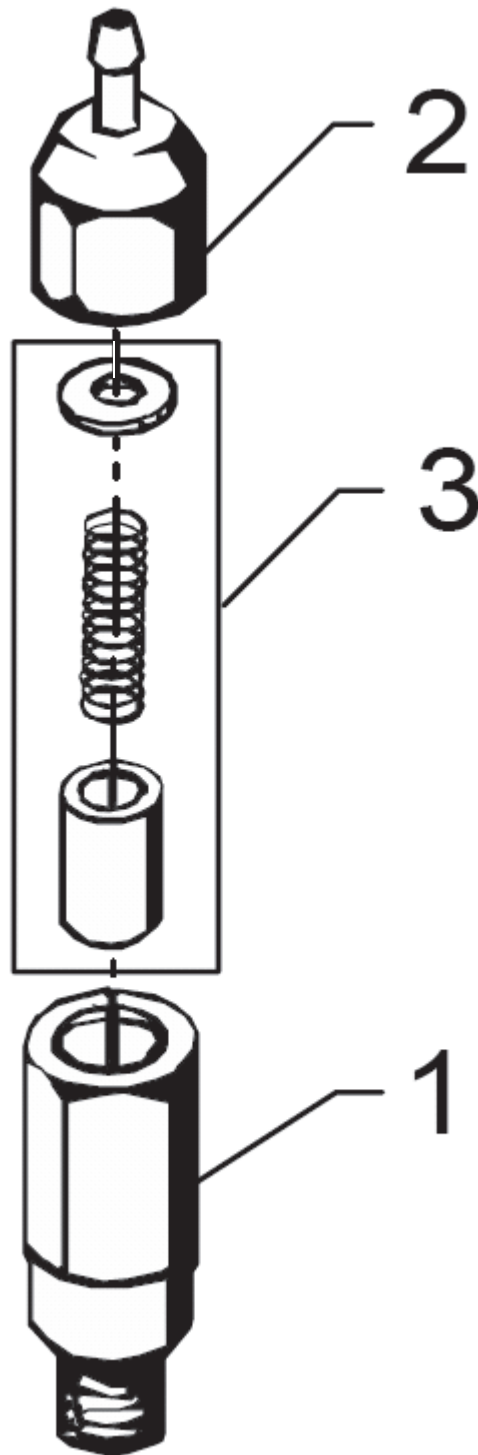

Venting valve

03VVA and C3VVA

18-06-2012

ET-Liste-Nr.
03V03VA26

28

Venting valve

03VVA and C3VVA

18-06-2012

ET-Liste-Nr.
U3VU3VA26

29

Pos	Artikelnr.	Me	Beschreibung	
-	6220596	1	Entlueftungsventil, kompl. C3VA	C3VA (4203/C3 - 50003/C)
1	6220596	1	Entlueftungsventil, kompl. C3VA	C3VA (4203/C3 - 50003/C)
1	6221526	1	nicht mehr lieferbar Gehaeuse f. Entlueftungs-	
1	6221552	1	Entlueftungsventil kompl.	
2	6221529	1	Deckel f. Ventilgehause	C3VA (4203/C3 - 50003/C)
3	1119317	1	Reparatursatz fuer Entlueftungsventil	C3VA (4203/C3 - 50003/C)