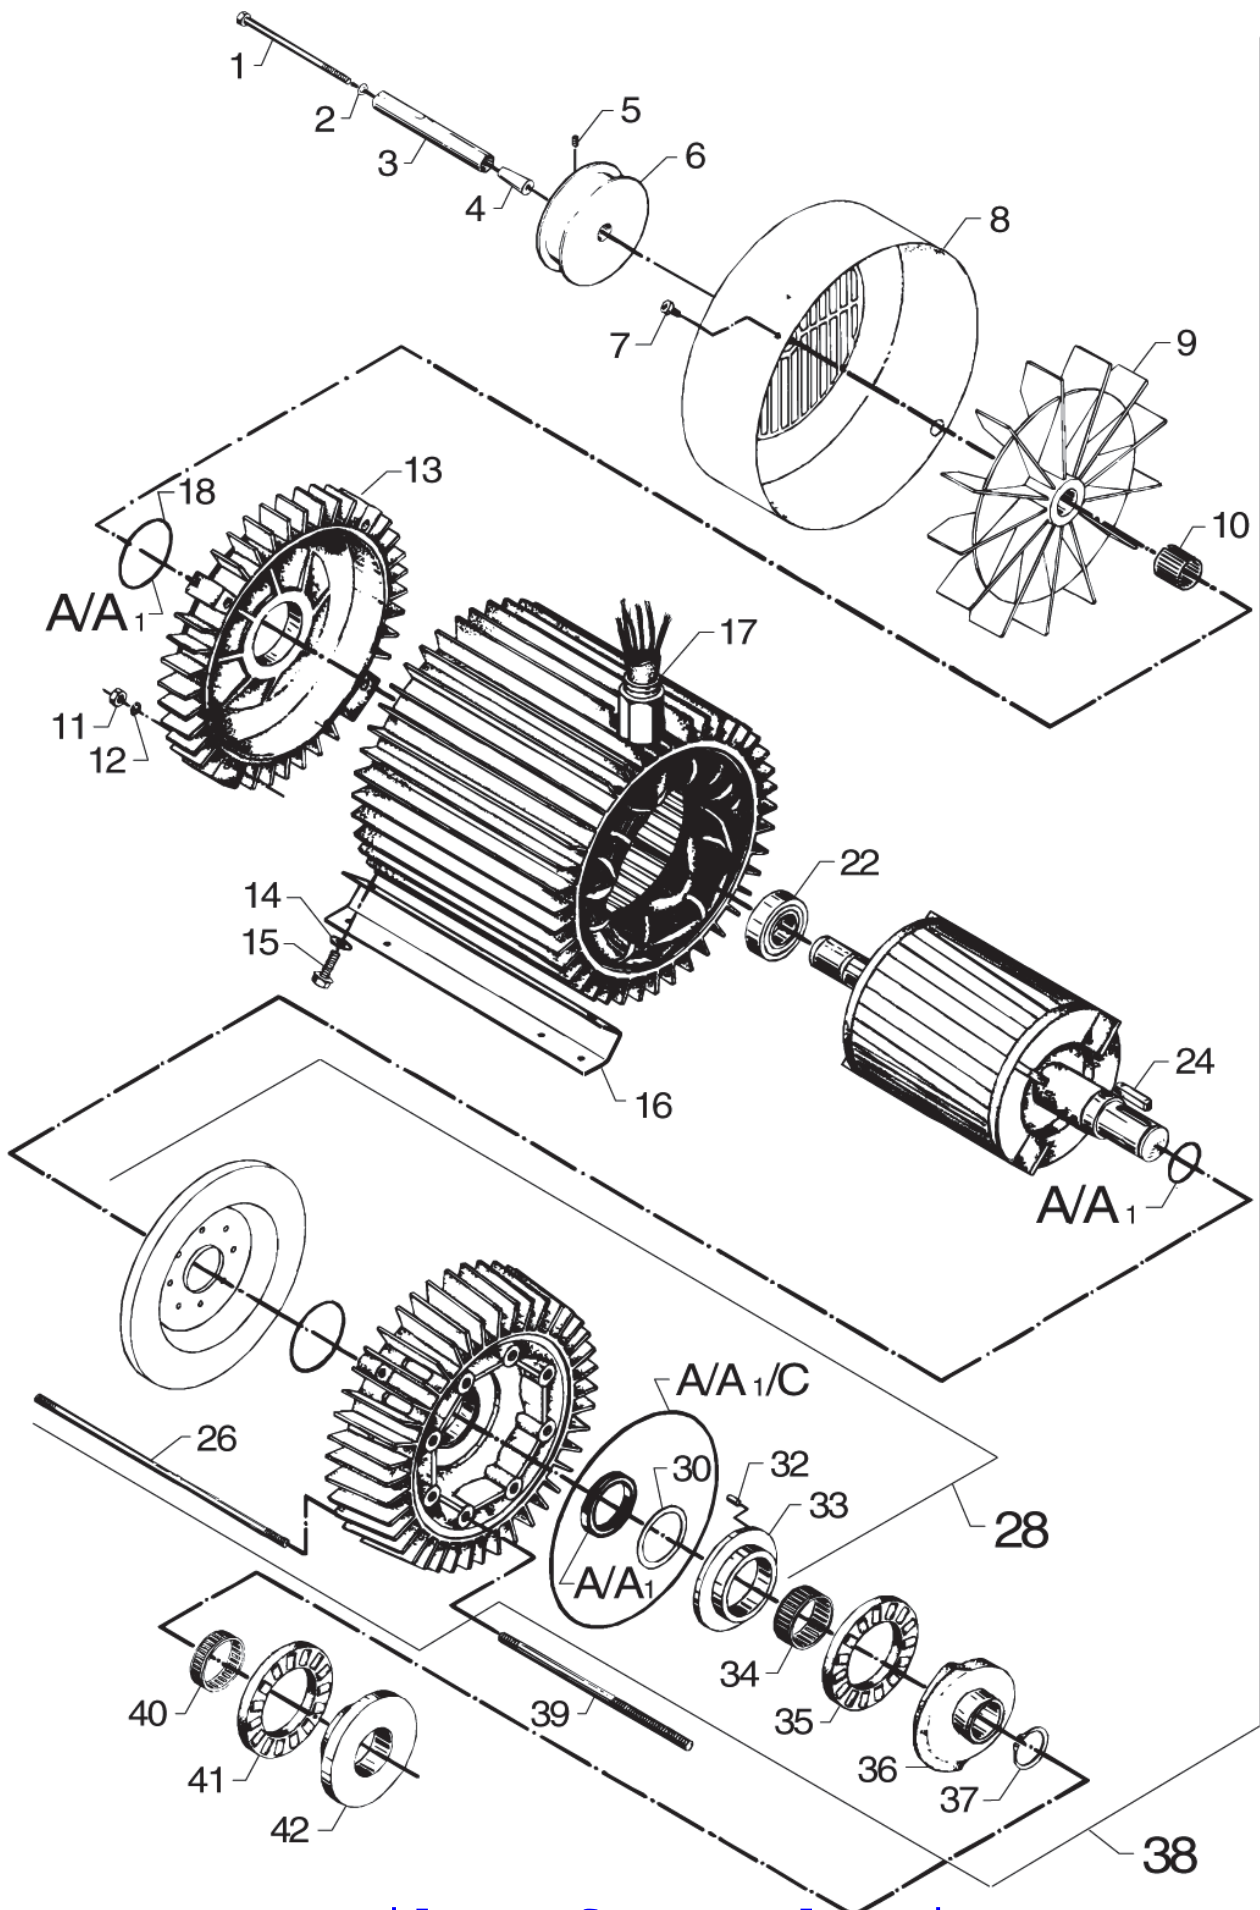

Motor pump unit 1

03VVA and C3VVA

18-06-2012

ET-Liste-Nr.
03V03VA16

18

Ersatzteile auf www.gluesing.net

Motor pump unit 1

03VVA and C3VVA

18-06-2012

ET-Liste-Nr.
U3VU3VA16

19

Pos	Artikelnr.	Me	Beschreibung	
1	6200415	1	Gewindebolzen M5x 80	8.8 Zn
2	3376	1	CW Fächerscheibe 5,3 -A- DIN 6798 VA	
3	6200413	1	nicht mehr lieferbar Triebwelle f. Gebläse	
4	6200414	1	nicht mehr lieferbar Konusstück	
5	1800358	1	Gewindestift DIN 916 M6x 8	St-cr
6	6200434	1	nicht mehr lieferbar Riemenscheibe	50HZ
6	6200435	1	Riemenscheibe	60HZ
7	1803543	2	Schraube M4x10	
8	6100609	1	Deckel	
9	6100607	1	Ventilator m. Schraube	
10	1802503	1	Sicherungshülse	
11	2758	4	CW Sechskantmutter M8 ISO 4032 zn	
12	1801182	4	Federring 8,1	
13	107140617	1	Lagerabdeckung	From week 32 2009 (EME)
13	6100611	1	N-Lagerdeckel	Up to week 32 2009 (ATB)
14	1801968	4	Scheibe	
15	1802651	4	Schraube M10x20	
16	6220073	2	Fusswinkel f. Pumpenmotor	
17	6220727	1	Buchse nicht mehr lieferbar	
18	3001088	1	O-Ring 51,6 x 2,4 SMS 1586	NBR70
20		1	USE LINK	SEE PARTLIST "motor complete"
22	3200623	1	N-Lager	
24	3200672	1	Passfeder 6x6x32	
26	6100712	4	Stehbolzen L306mm	
28	107140615	1	Lagerabdeckung, v orn	From week 32 2009 (EME) - TSB-PPW-2011-013 C3 Pump
28	6101750	1	D-Lagerdeckel Kompl.	Up to week 32 2009 (ATB) - TSB-PPW-2011-013 C3 Pum
30	6100995	1	Scheibe 53x40,5x1,25	
32	6100996	1	Kegelstift	
33	107120703	1	Lagerscheibe Motorseitig	
34	3200656	1	Nadellager K40x45x17	
35	3200615	1	Axialrollenlager	
36	107120708	1	Taumelscheibe No.4	5.0 - 5.5 KW, 60 HZ (3803)
36	107120710	1	Taumelscheibe No.6	6.5 KW, 60 HZ (50003/C3)
36	107120715	1	Taumelscheibe No.11	5.5 KW, 50 HZ (4203/C3)
36	107120716	1	Taumelscheibe No.12	6.5 KW, 50 HZ (5003/C3)
37	1802511	1	Sicherungsring 28x1,2	
38		1	USE LINK	SEE PARTLIST "STARTOR W. HOUSING"
39	6100710	8	Stehbolzen	(3803 - 4203/C3)
39	6301368	8	Stehbolzen	C3VA (4203/C3 - 5003/C3)
40	3200664	1	Nadellager K40x45x13A	
41	3200615	1	Axialrollenlager	
42	107120704	1	Lagerscheibe Pumpenseitig