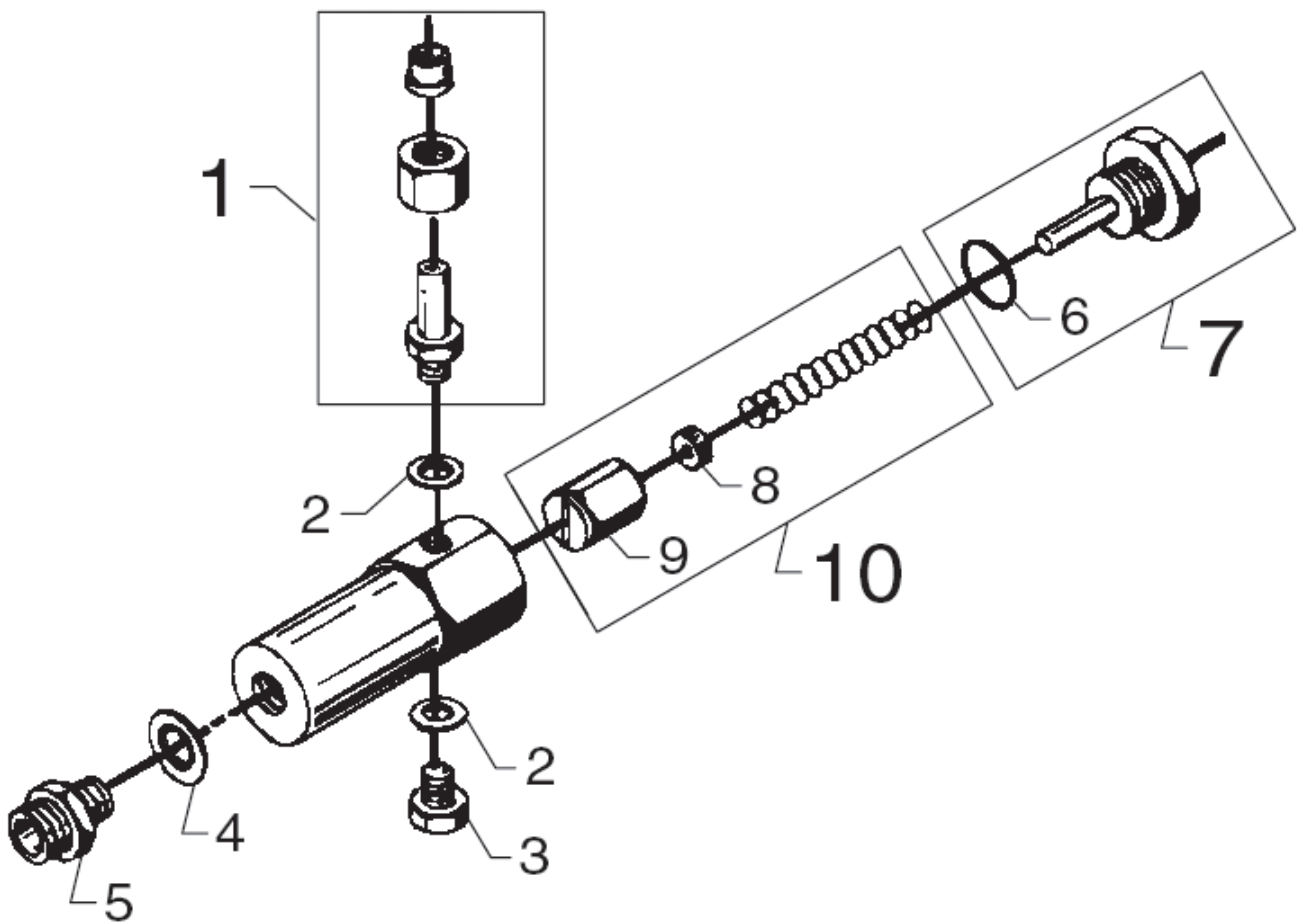

Flow control (s/s)

03VVA and C3VVA

18-06-2012

ET-Liste-Nr.
03V03VA32

34

Flow control (s/s)

03VVA and C3VVA

18-06-2012

ET-Liste-Nr.
U3VU3VA3Z

35

Pos	Artikelnr.	Me	Beschreibung
-	6228551	1	Stroemungsschalter, kompl ,
1	6200558	1	Verschraubung kompl.
2	1803493	1	Dichtring ø20,57x ø13,7 x2 1/4" St/NB
3	6200529	1	Ablaßschaube
4	1801075	1	Dichtring Ø23,8xØ17,2x2
5	1601079	1	Verbindungsstück
6	3000825	1	O-Ring Ø20,24x2,62
7	6221773	1	Reedschalter mit O-Ring
8	1803485	1	Magnet
9	6200554	1	Kolben kompl.
10	1119701	1	Rep.satz Stroemungsschalt er