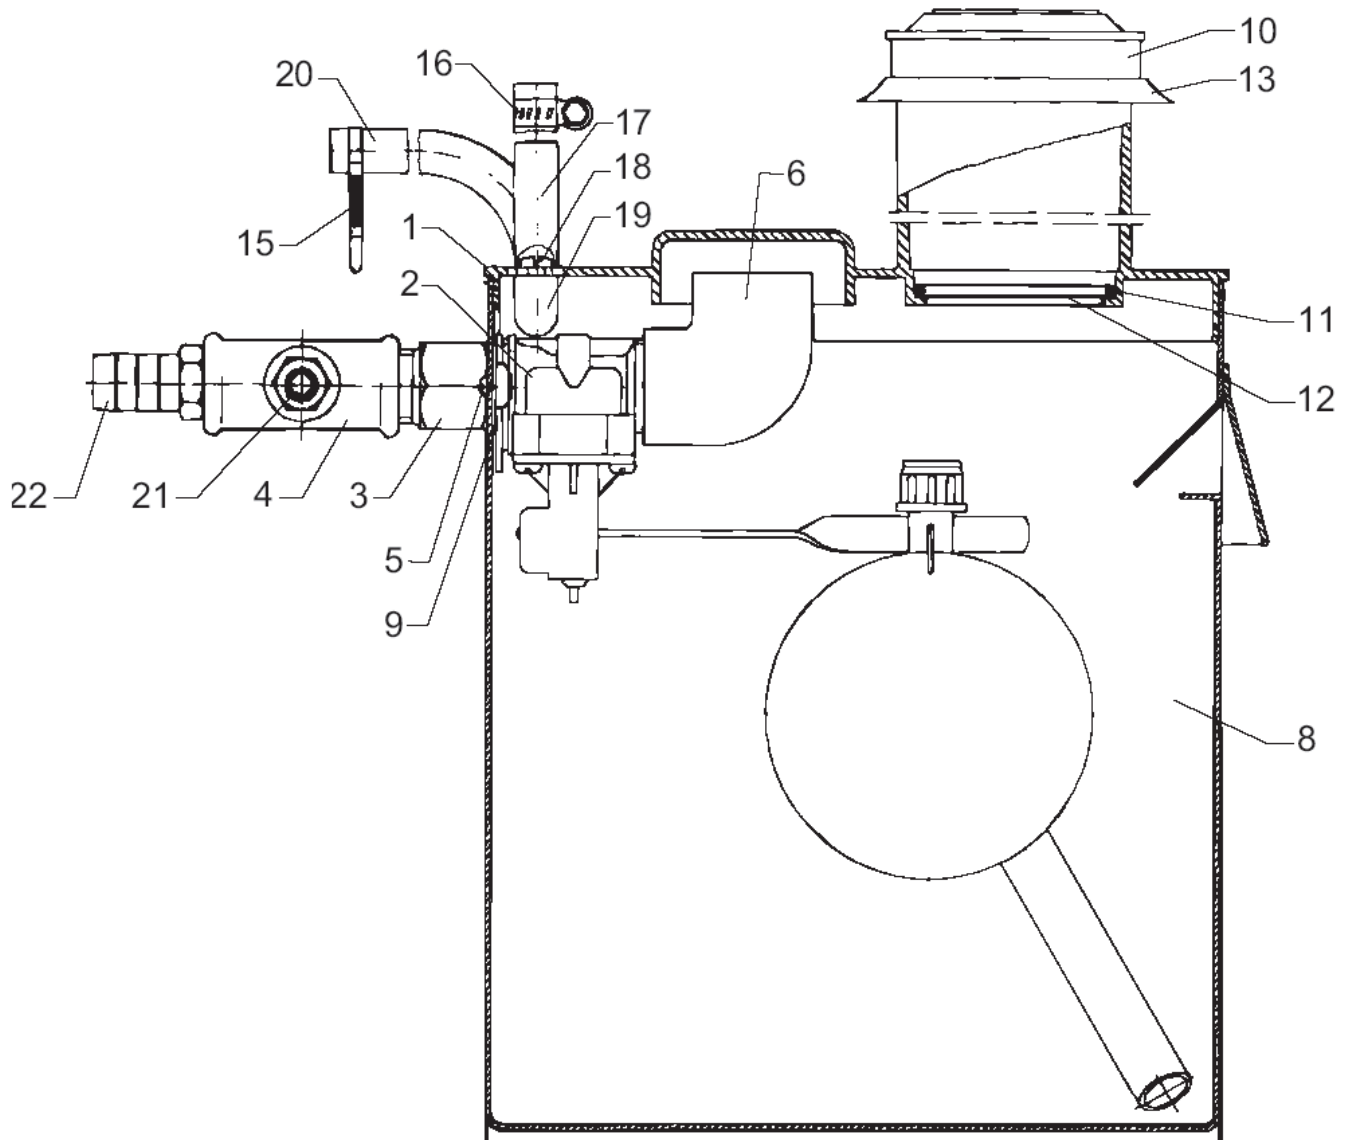

Float chamber, compl.

03VVA and C3VVA

18-06-2012

ET-Liste-Nr.
03V03VA50

52

Ersatzteile auf www.gluesing.net

Float chamber, compl. 03VVA and C3VVA

18-06-2012

ET-Liste-Nr.
U3VU3VA5U

53

Pos	Artikelnr.	Me	Beschreibung	
1	6200630	1	Deckel f. Schwimmergehäue se	UP TO 01.03.88
1	6220600	1	Deckel f. Schwimmergehäue nicht mehr lieferbar	03V
1	6220601	1	Deckel f. Schwimmergehäue se	03VA
2	1117035	1	Schwimmerventil 3/4x1/2"	
3	6402318	1	Verschraubung f. Schwimmerventil	VA (4203/C3-5003/C3)
4	1600923	1	T-Stück	VA (4203/C3-5003/C3)
5	1802891	1	Schraube M4x12	
6	1605971	1	Schlauchtülle Ø13 Winkel 90°	
8	6200625	1	CARBURETTOR FLOAT CHAMBER	UP TO 01.03.88
8	6200626	1	Wasserkasten "A2V, 03V, C3V"	
9	3001724	1	Dichtung 20x26x1	
10	2201854	1	Deckel fuer oelbehälter	
11	6200662	1	Klemmring	
12	6200661	1	Filter	
13	6200590	1	Manschette	
15	1802347	1	CABLE BINDER 3 MM WHITE	AUS
16	8298	1	CW Schlauchschelle SGL 16 -27	AUS (4203/C3-5003/C3)
17	4973	1	CW Schlauch ° 6x3,0 MeW	AUS, BLUE, (4203/C3-5003/C3)
17		1	Schlauch Meterware ø6+,-,2 Ø12 +,-,2	AUS, BLUE, (4203/C3-5003/C3)
18	1804699	1	Schraube M5x6	AUS (4203/C3-5003/C3)
21	1600527	1	Schlauchstutzen	VA (4203/C3-5003/C3)
22	6300262	1	Schlauchstutzen	VA (4203/C3-5003/C3)
23	6200575	1	Schlauchstutzen	V
24	3001435	1	Gummidichtung	V