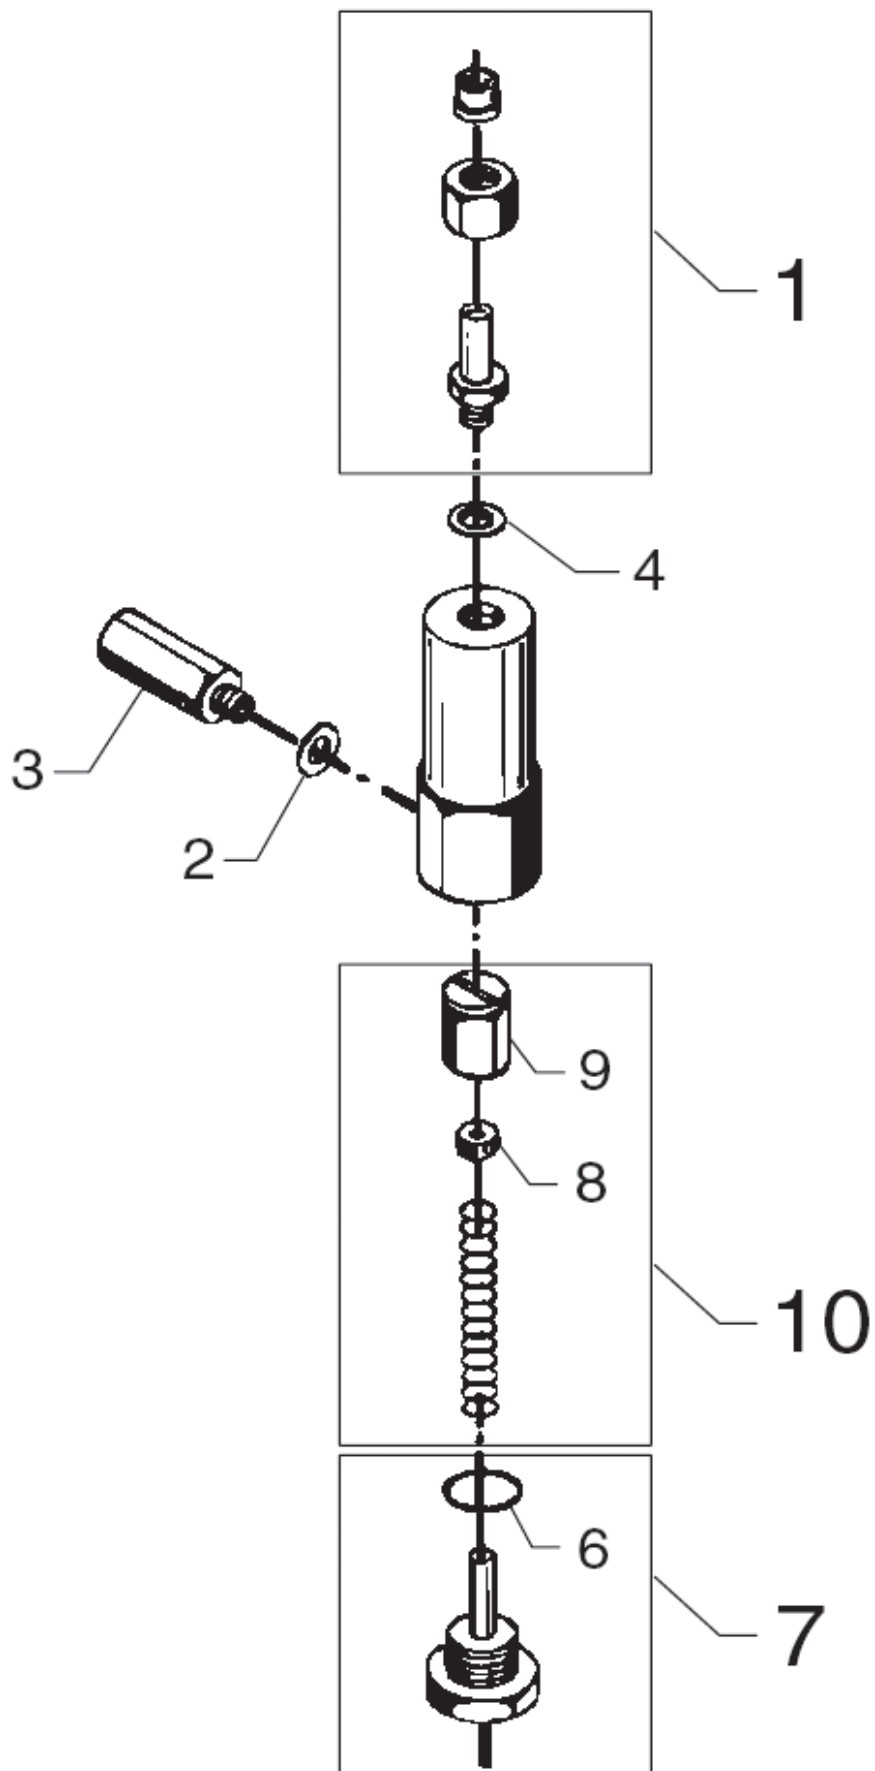

Flussschalter, Auslass

03VVA and C3VVA

18-06-2012

ET-Liste-Nr.
03V03VA28

30

Flussschalter, Auslass

03VVA and C3VVA

18-06-2012

ET-Liste-Nr.
U3VU3VA28

31

Pos	Artikelnr.	Me	Beschreibung
-	6220555	1	Strömungsschalter (Auslass) (OUTLET)
1	6220554	1	Verschraubung
2	1803493	1	Dichtring ø20,57x ø13,7 x2 1/4" St/NB
3	6220530	1	Gehäuse
4	1801075	1	Dichtring Ø23,8xØ17,2x2
6	3000825	1	O-Ring Ø20,24x2,62
7	6221773	1	Reedschalter mit O-Ring
8	1803485	1	Magnet
9	6200554	1	Kolben kompl.
10	1119701	1	Rep.satz Stroemungsschalter