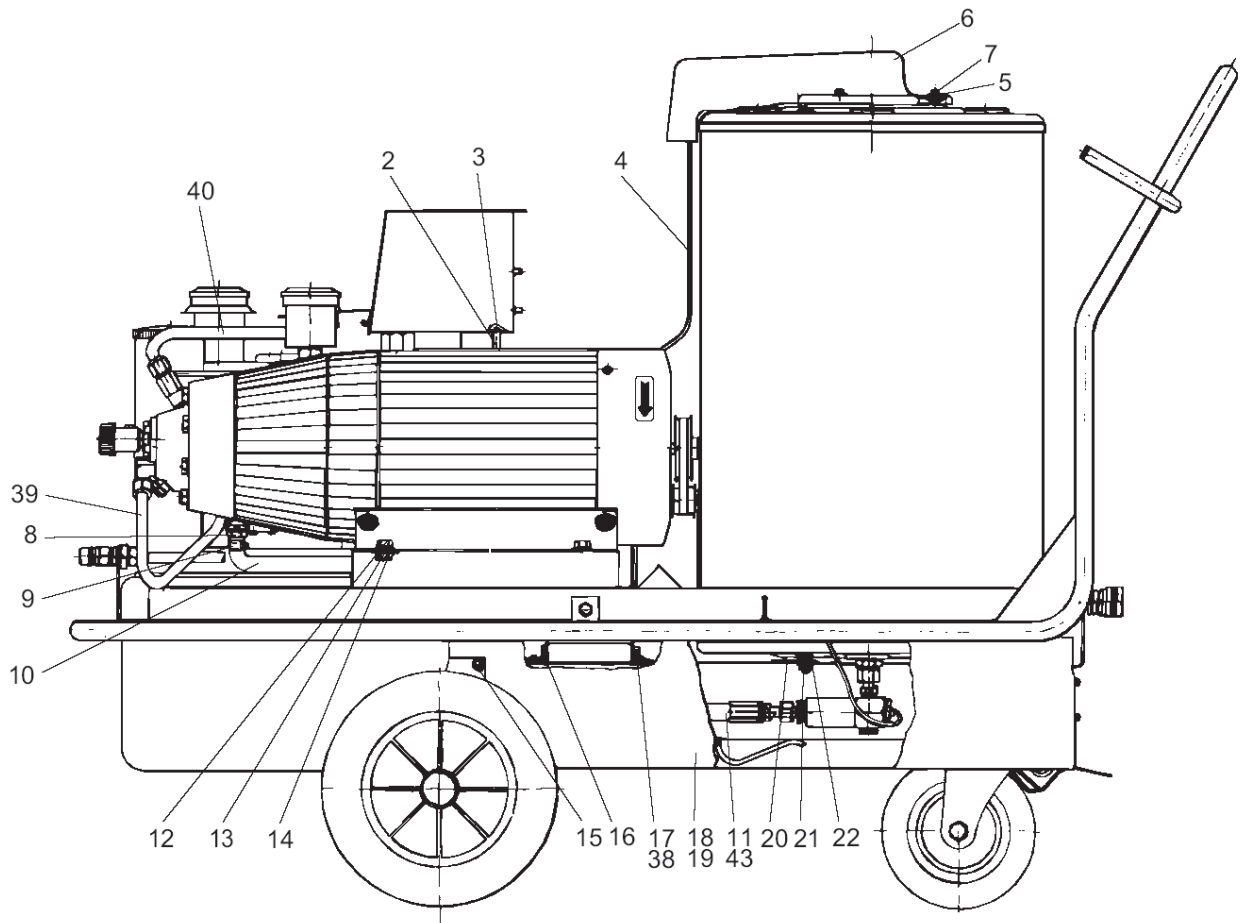

Machine, mounted

03VVA and C3VVA

18-06-2012

ET-Liste-Nr.
03V03VA10

8

Ersatzteile auf www.gluesing.net

Machine, mounted

03VVA and C3VVA

18-06-2012

ET-Liste-Nr.
U3VU3VA10

9

Pos	Artikelnr.	Me	Beschreibung	
2	6220729	1	Instrumentenhalterung nicht mehr lieferbar	
3	1802586	1	Schraube M4x12	
4	6220502	1	Druckrohr kpl.	
5	1800440	6	Scheibe M6	
6	6200280	1	Kessel,oberer Teil	
7	1800705	3	Mutter M6 -8 I SO 4032 St-zn	
7	6200310	3	Mutter	
8	6300062	1	Stutzen, compl,	
9	8298	1	CW Schlauchschelle SGL 16 -27	
10	5206330	1	Schlauch Meterware ø1/2" PVC klar	
11	6220557	1	Hochdruckschlauch	
12	1800465	4	Mutter M10 Mutter M10	
13	1800317	8	Scheibe	
14	1800762	4	Schraube	
15	1803592	6	Schraube BL- 5,46x13 B DIN 7976 St-cr	
17	2758	1	CW Sechskantmutter M8 ISO 4032 zn	
18	6220077	1	nicht mehr lieferbar Abschlussdeckel links	LEFT
19	6220078	1	Abschlussdeckel rechts	RIGHT
20	6200093	3	Einsteckscheibe nicht mehr lieferbar	
21	1800515	3	Sicherungsmutter M8	
22	1800796	3	Scheibe 8,4	
24	6220501	1	Druckrohr, Auslass	
26	1800705	2	Mutter M6 -8 I SO 4032 St-zn	
27	1800903	3	Sicherungsscheibe	
28	1803592	1	Schraube BL- 5,46x13 B DIN 7976 St-cr	
29	6220726	1	FITTINGS	
31	1813484	1	Schraube M6 x 16 12.9 DIN 912 St-zn	
32	6223089	1	WASHER	
33	1805399	1	Mutter M6 DIN 985 A2	
36	1800341	1	Gegenmutter 3/4"	
38	1810274	1	CW Fächerscheibe 8,2 -J- DIN 6798 VA	(4203/C3,50003/C3)
39	6220510	1	nicht mehr lieferbar Druckrohr	(4203/C3,50003/C3) FROM 01.04.90
39	6401300	1	Druckrohr Pumpe-Stroemung nicht mehr lieferbar	(4203/C3,50003/C3) UP TO 01.04.90
40	5206636	1	Schlauch Ø6/Ø10	
41	5206054	1	Schlauch Meterware ø6+,-,2 Ø12 +,-,2	
42	1801034	2	Schlauchschelle ø9-13x 9 St-zn	
43	1801075	1	Dichtring Ø23,8xØ17,2x2