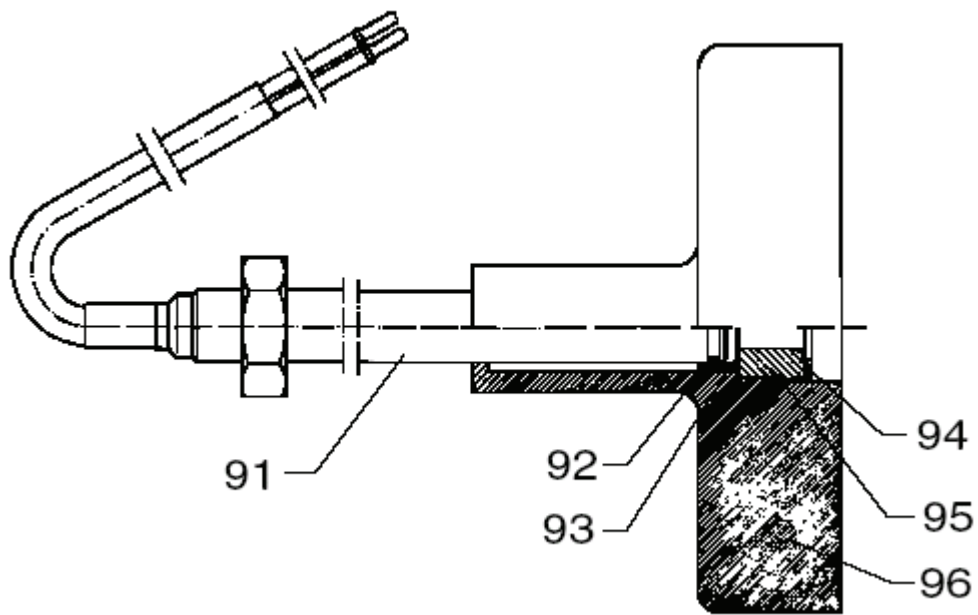

Level switch, compl.

03VVA and C3VVA

18-06-2012

ET-Liste-Nr.
03V03VA08

12

Level switch, compl.

03VVA and C3VVA

18-06-2012

ET-Liste-Nr.
U3VU3VAU8

13

Pos	Artikelnr.	Me	Beschreibung
-	6220209	1	nicht mehr lieferbar nicht mehr lieferbar
91	6220210	1	Rohr fuer Niv eaukontakt
92	3000296	1	O-Ring 7,1 x 1,6 DIN 3770 NBR70
93	6200067	1	nicht mehr lieferbar nicht mehr lieferbar
94	1803634	1	LOCK RING Ø15X1
95	1803485	1	Magnet
96	6200060	1	nicht mehr lieferbar nicht mehr lieferbar