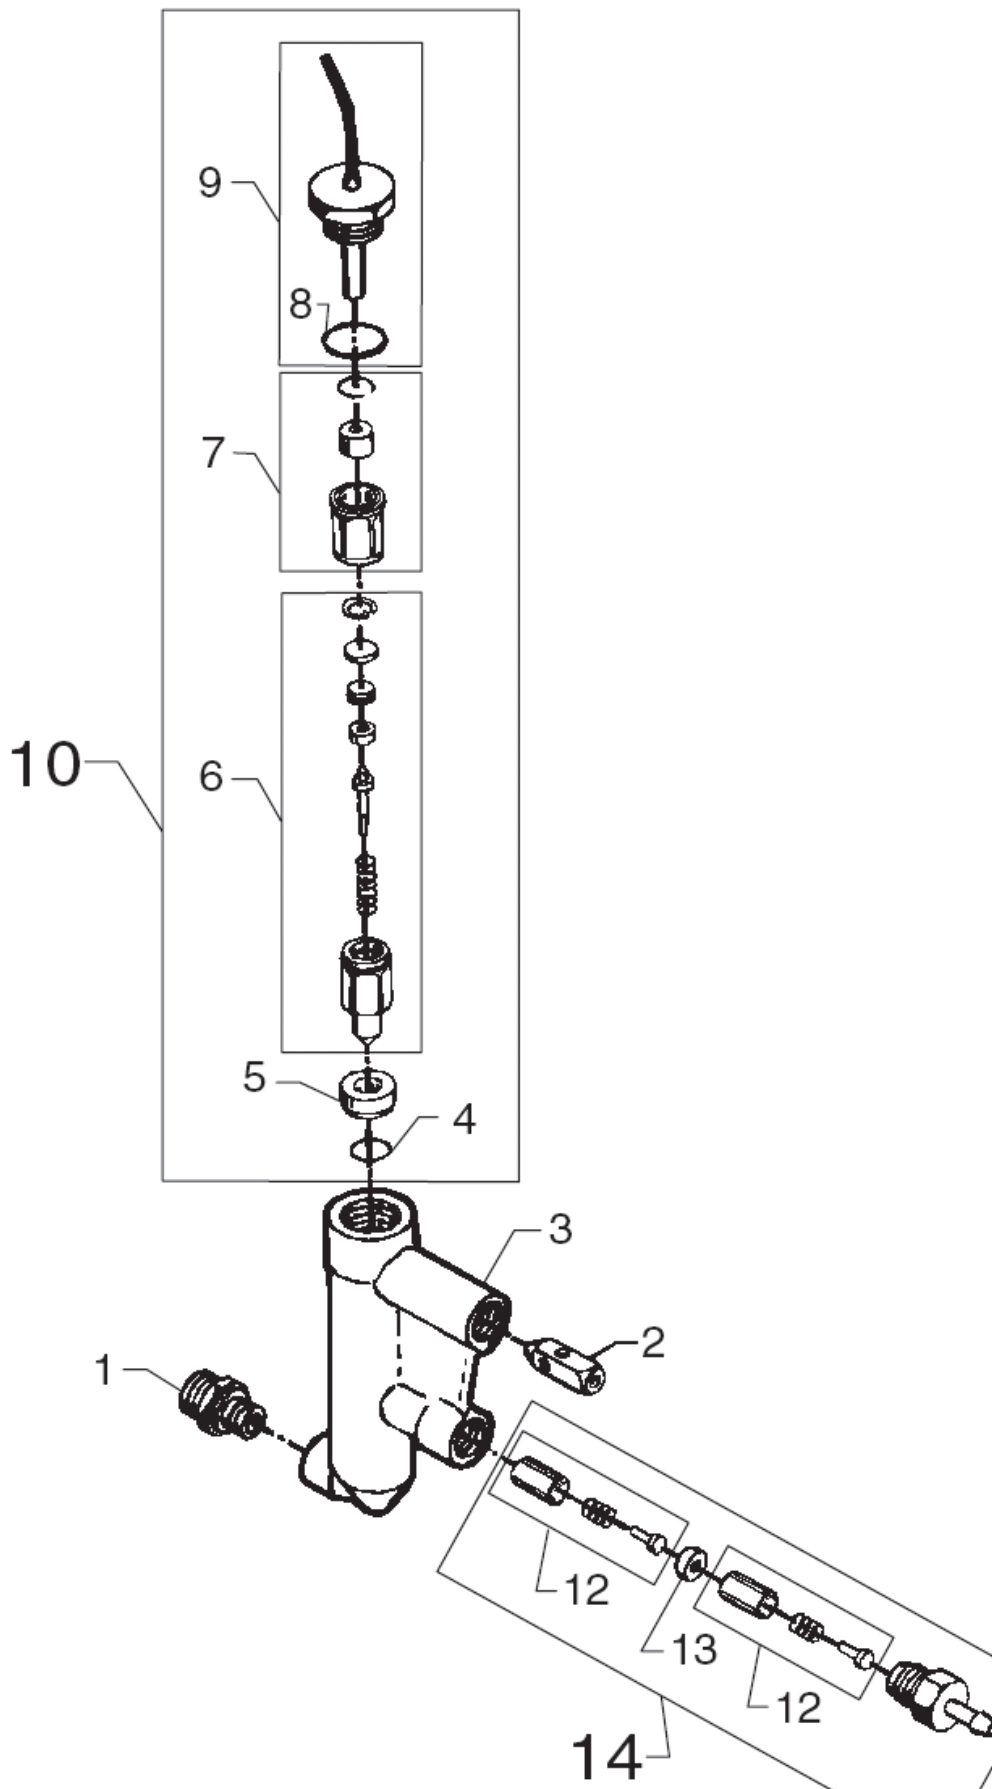

Flow control, complete

03VVA and C3VVA

18-06-2012

ET-Liste-Nr.
03V03VA30

32

Ersatzteile auf www.gluesing.net

Flow control, complete

03VVA and C3VVA

18-06-2012

ET-Liste-Nr.
03VU3VA30

33

Pos	Artikelnr.	Me	Beschreibung
-	6200574	1	Stroemungskontrolle kompl . from 01.02.90
1	1602770	1	Verschr. DIN 2353 D X12L G1/4A St-zn
2	6101038	1	Kolben
3	6201545	1	Gehaeuse f. Stroemungssch alter
4	3001112	1	O-Ring 10,0 X 3,0 SMS 1586 NBR70
5	6201534	1	Sitz
6	6350463	1	Rueckschlagventil,komp.
7	6350454	1	Kolben
8	3000825	1	O-Ring Ø20,24x2,62
9	6221773	1	Reedschalter mit O-Ring
10	1119319	1	Rep.satz Stroemungsschalt er
12	1119566	1	Reparaturatz fuer Ruecks chlagventil
13	6201535	1	Sitz
14	1119318	1	Rep.satz Rueckschlagventi l