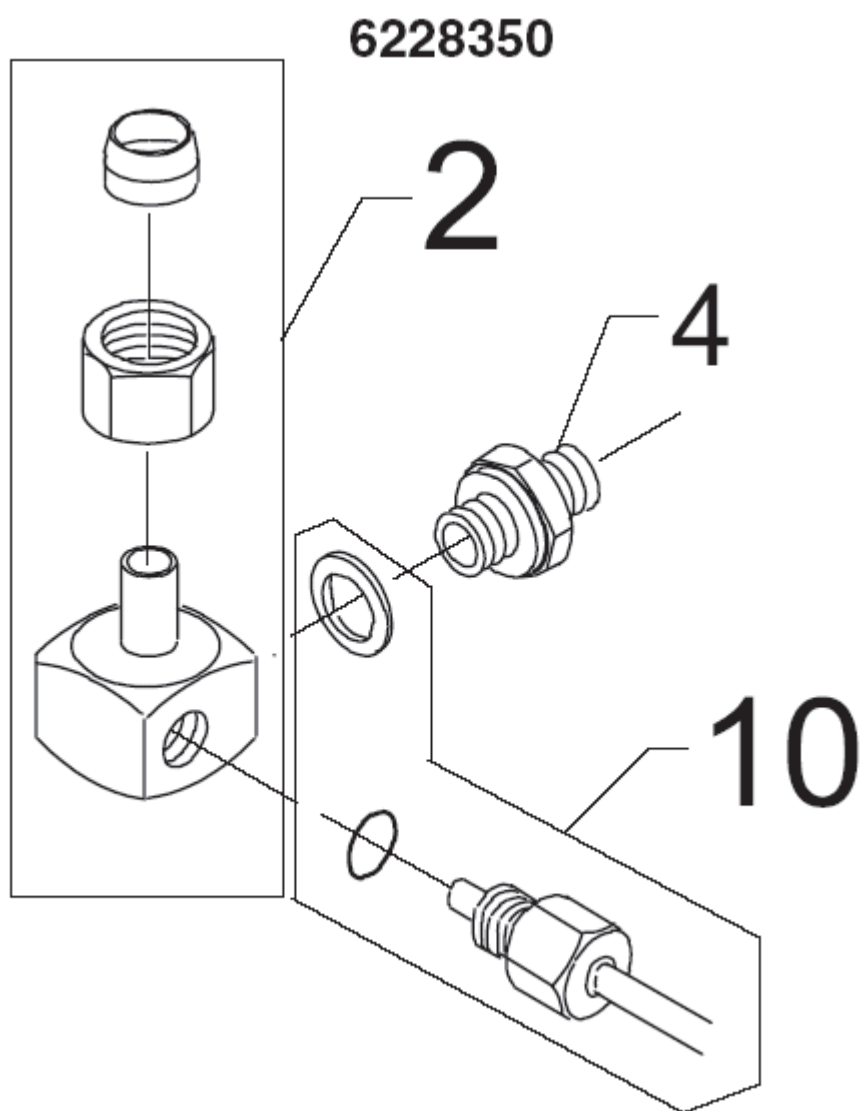

# Flow switch (s/s) Up to 01.02.90

03VVA and C3VVA

18-06-2012

ET-Liste-Nr.  
U3VU3VA34

37

Pos	Artikelnr.	Me	Beschreibung	
-	6200939	1	nicht mehr lieferbar nicht mehr lieferbar	UP TO 01.02.90
1	1603119	1	Winkel Dn12X1/4	
2	6300438	1	Überwurfmutter	
3	3000262	1	O-Ring 18,0 x 2,0 DIN 3770 NBR70	
4	1803493	2	Dichtring ø20,57x ø13,7 x2 1/4" St/NB	
5	3001112	1	O-Ring 10,0 X 3,0 SMS 1586 NBR70	
6	6350625	1	Einsatz f. O-Ring	
7	6350463	1	Rueckschlagventil, komp.	
8	6350454	1	Kolben	
10	6200938	1	Rueckschlagventil kompl.	
11	6220530	1	Gehaeuse	
12	6101038	1	Kolben	
13	3000825	1	O-Ring Ø20,24x2,62	
14	6221773	1	Reedschalter mit O-Ring	
15	1119566	2	Reparatursatz fuer Ruecks chlagventil	
15	1602325	1	Verschlussschraube G1/4 K Ms	FROM 11.09.92