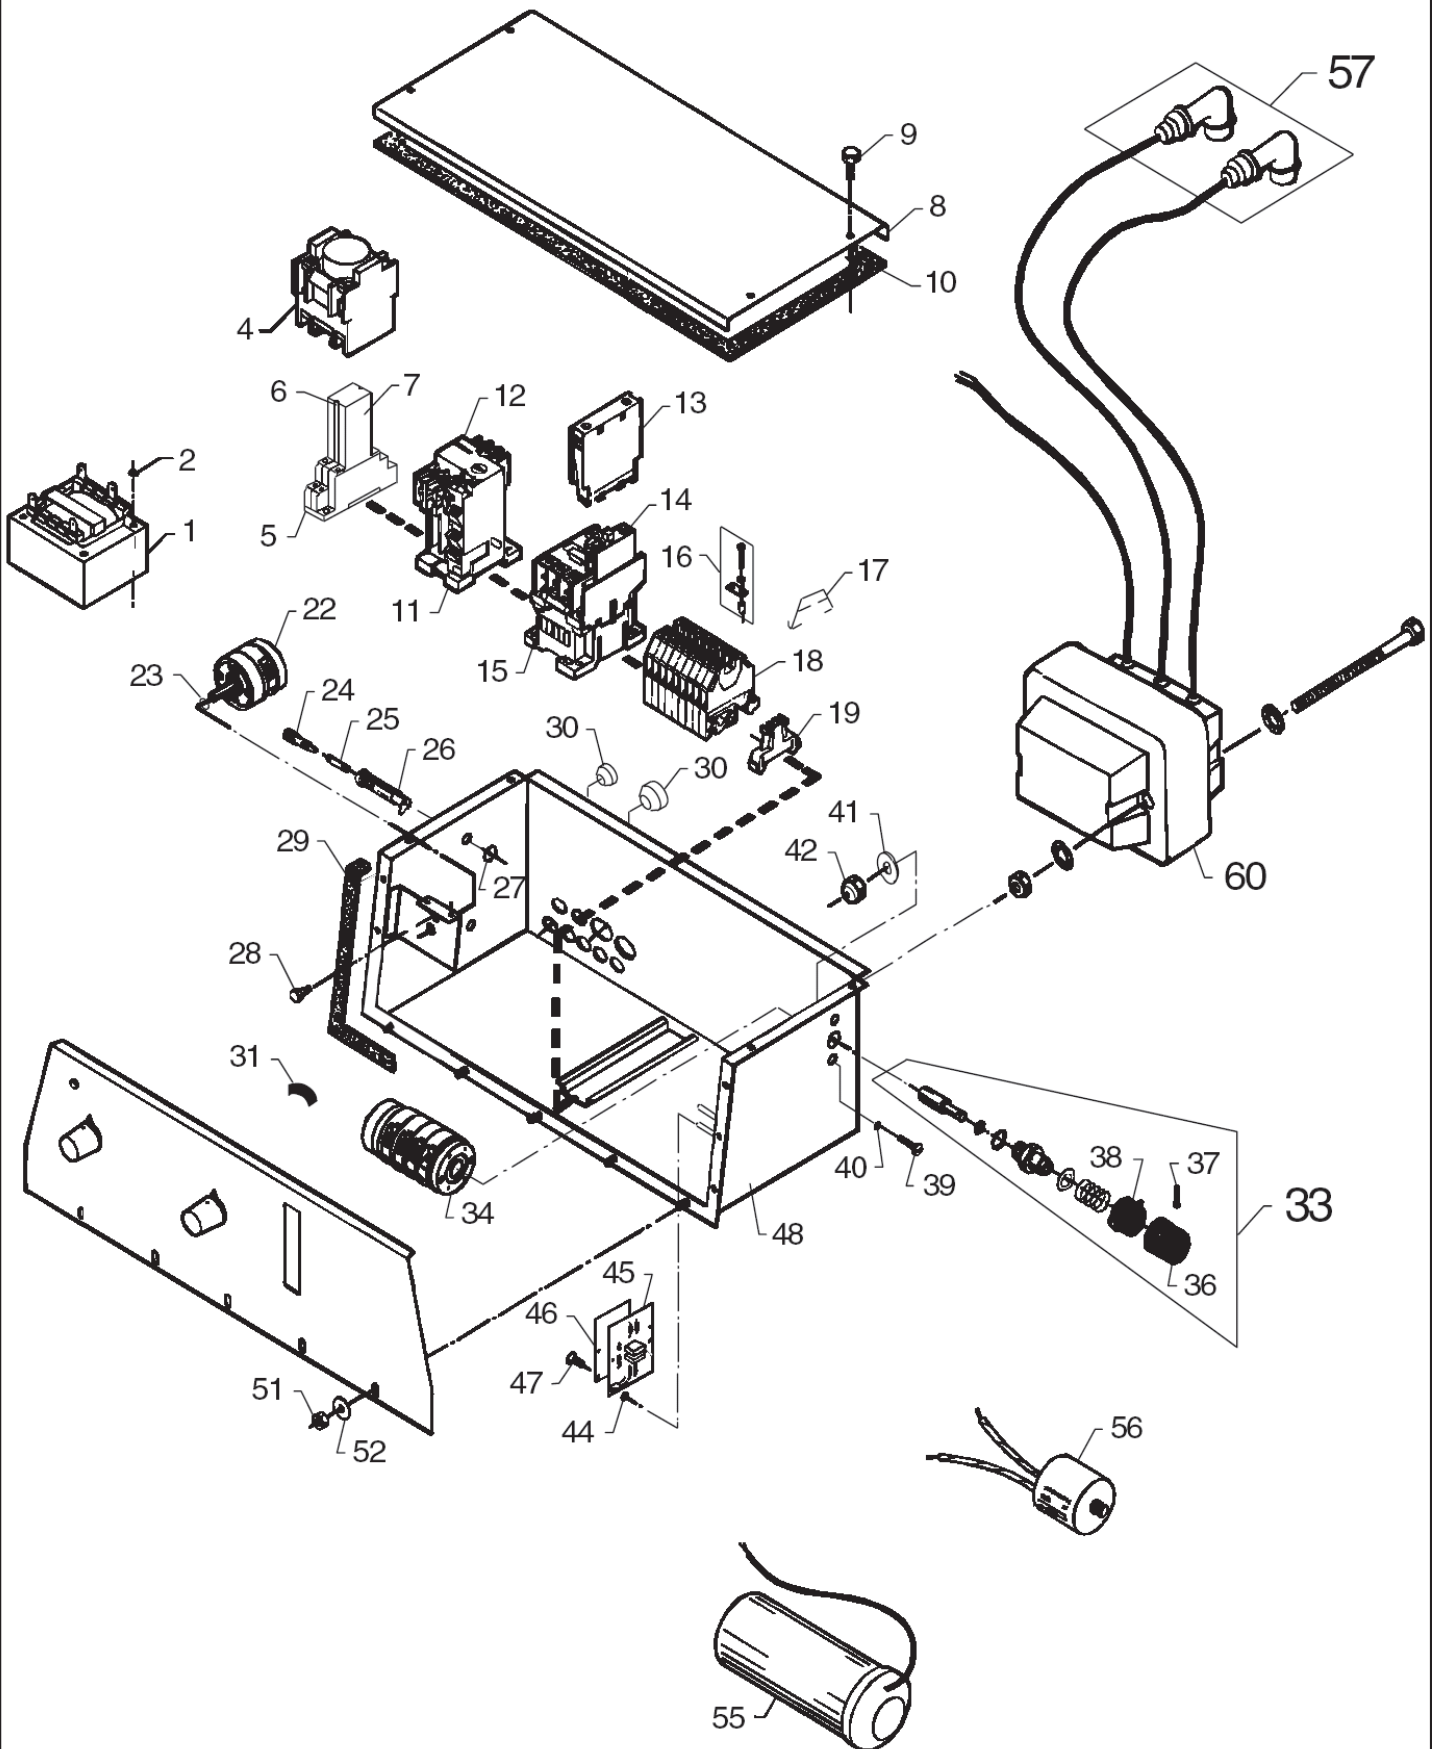

# Bedienfeld

03VVA and C3VVA

18-06-2012

ET-Liste-Nr.  
U3VU3VA5Z

55

Pos	Artikelnr.	Me	Beschreibung
1	6201767	1	Armaturenblech nicht mehr lieferbar
1	6201854	1	Frontplatte montiert 3-PH nicht mehr lieferbar VA, 3~, UP TO 01.10.94
2	6200745	1	GASKET FOR FRONT PLATE
13	1803535	2	Mutter
14	6420008	1	Print 3~, 1~, UP TO 01.10.94
14	6420009	1	Print(Flammueberwachung ) 3~, 1~
15	1803139	4	Schraube M3 x 6 ISO 7045 St-zn
16	3805439	1	Stecker 8 POL.
16	3817079	1	nicht mehr lieferbar nicht mehr lieferbar 7 POL.
16	3817095	1	Steck f, Print 12 POLIGER 12 POL.
19	6200729	1	Schauglas f. Thermometer
20	6201756	1	Dichtung
21	2759	4	CW Sechskantmutter M4 ISO 4032 -8 zn
22	1800887	4	Scheibe 4,3/10,0x0,8 A DIN 125 St-zn
24	3805389	1	Lampenkappe, rot fuer Dre hfeldanzeige
25	6201774	1	nicht mehr lieferbar Dichtung
26	1803667	1	nicht mehr lieferbar Klemmring ø8/15,3x1,3 7
27	6201758	1	Aufkleber 1-Phass, nicht mehr lieferbar
29	3001468	2	Fiberscheibe
31	1117399	1	Start-/Stop-Schalter komp l.
32	1117381	1	Drehknopf fuer Potentiometer
33	3821725	1	Widerstand 560 Ohm 0,25W nicht mehr lieferbar