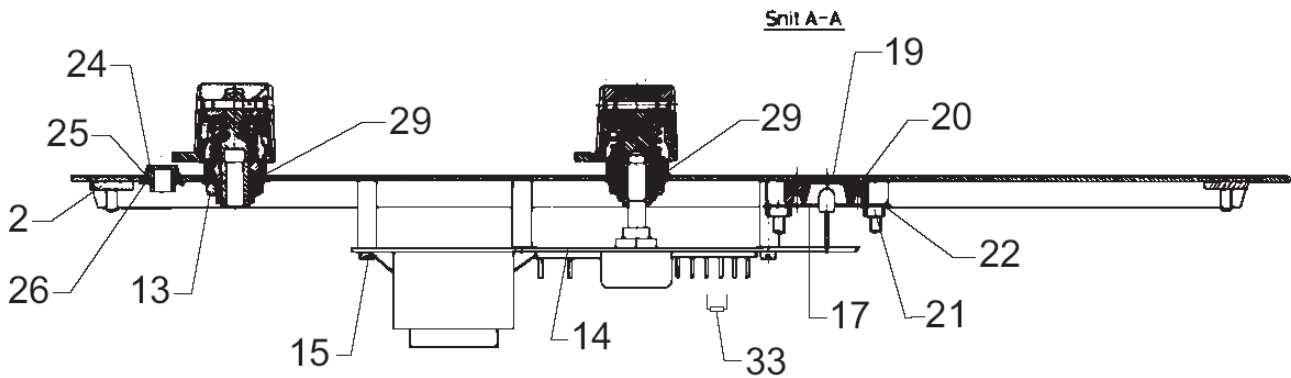

Bedienfeld

03VVA and C3VVA

18-06-2012

ET-Liste-Nr.
03V03VA52

54

Bedienfeld

03VVA and C3VVA

18-06-2012

ET-Liste-Nr.
U3VU3VA5Z

55

Pos	Artikelnr.	Me	Beschreibung
1	6201767	1	Armaturenblech nicht mehr lieferbar
1	6201854	1	Frontplatte montiert 3-PH nicht mehr lieferbar VA, 3~, UP TO 01.10.94
2	6200745	1	GASKET FOR FRONT PLATE
13	1803535	2	Mutter
14	6420008	1	Print 3~, 1~, UP TO 01.10.94
14	6420009	1	Print(Flammueberwachung) 3~, 1~
15	1803139	4	Schraube M3 x 6 ISO 7045 St-zn
16	3805439	1	Stecker 8 POL.
16	3817079	1	nicht mehr lieferbar nicht mehr lieferbar 7 POL.
16	3817095	1	Steck f, Print 12 POLIGER 12 POL.
19	6200729	1	Schauglas f. Thermometer
20	6201756	1	Dichtung
21	2759	4	CW Sechskantmutter M4 ISO 4032 -8 zn
22	1800887	4	Scheibe 4,3/10,0x0,8 A DIN 125 St-zn
24	3805389	1	Lampenkappe, rot fuer Dre hfeldanzeige
25	6201774	1	nicht mehr lieferbar Dichtung
26	1803667	1	nicht mehr lieferbar Klemmring ø8/15,3x1,3 7
27	6201758	1	Aufkleber 1-Phass, nicht mehr lieferbar
29	3001468	2	Fiberscheibe
31	1117399	1	Start-/Stop-Schalter komp l.
32	1117381	1	Drehknopf fuer Potentiometer
33	3821725	1	Widerstand 560 Ohm 0,25W nicht mehr lieferbar