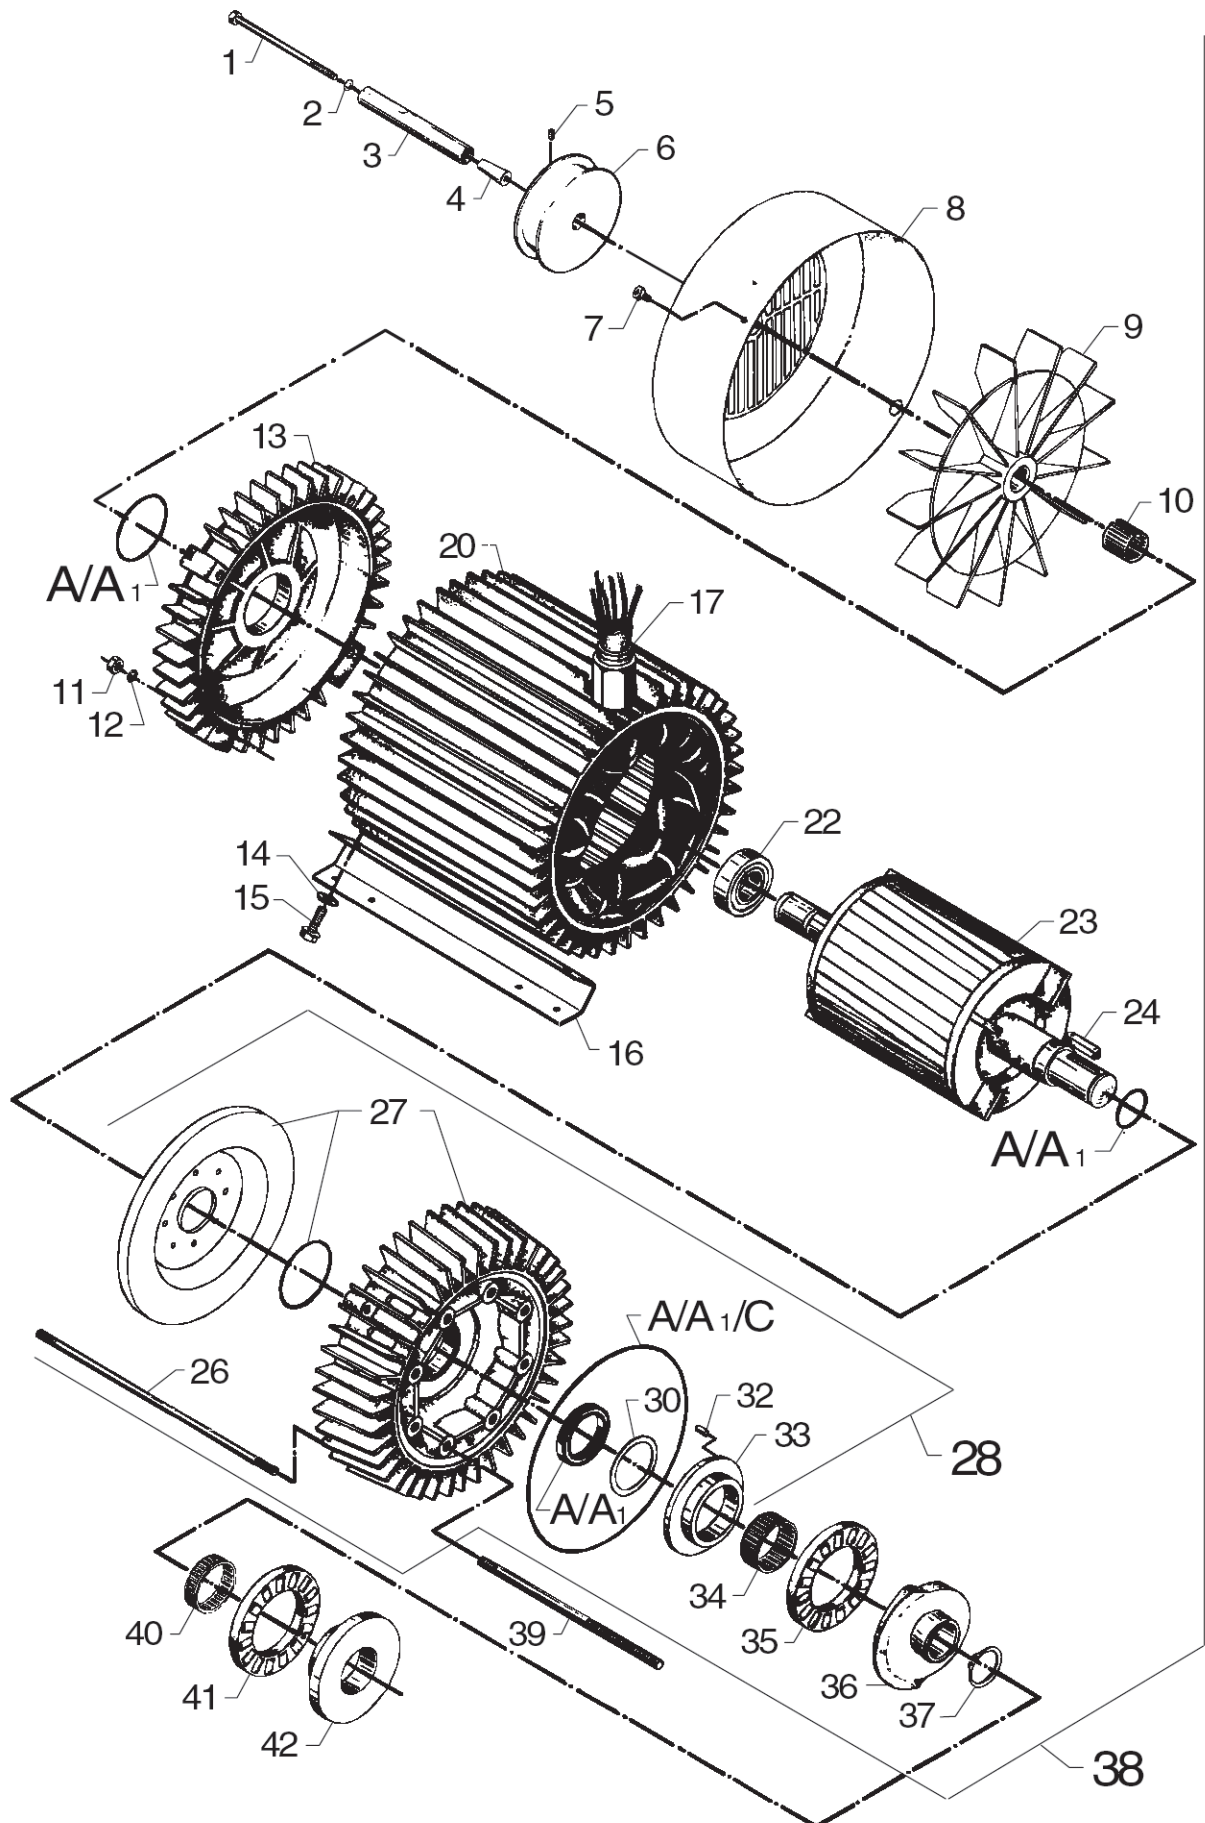

Motor complete

03VVA and C3VVA

18-06-2012

ET-Liste-Nr.
03V03VA22

24

Ersatzteile auf www.gluesing.net

Motor complete

03VVA and C3VVA

18-06-2012

ET-Liste-Nr.
U3VU3VAZZ

25

Pos	Artikelnr.	Me	Beschreibung	
20		1	nicht mehr lieferbar Stator m, Statorgehäuse	3X415-440V, 50HZ 5,5KW
20		1	nicht mehr lieferbar Stator m. Gehaeuse	3X440/220V, 50HZ 5,5KW, 3X380/220V, 60HZ
20		1	nicht mehr lieferbar Stator m, Statorgehäuse	3X415-440V, 50HZ 6,5KW
20		1	Stator m, Statorgehoeuse	3X380/220V, 50HZ 6,5KW, 3X440/220V, 60HZ, (3X380/2
20		1	nicht mehr lieferbar Stator 6,5 kW 500V/3~/50H	3X500V,50HZ 6,5KW
20		1	nicht mehr lieferbar Stator 5,0kW/60Hz/1x208-2	1X208-230V, 60HZ 5,0KW
38	6101718	1	nicht mehr lieferbar Motor komp, 5,5kW 50Hz	3X440-415V, GB,AUS (4203/C3)
38	6101719	1	nicht mehr lieferbar Motor komp, 5,5kW 50Hz	3X380/220V, 50HZ 5,5KW, A,B,D,DK,E,ET,F,HK,I,NL,P,
38	6101720	1	nicht mehr lieferbar MOTOR COMP. 5.5KW. 60HZ	3X440/220V, 60HZ 5,5KW, OFF-SHORE,CN,ROK,SJ, (4203
38	6101734	1	MOTOR COMP. 6.5KW. 50HZ	3X440-415V, 50HZ 6,5KW, AUS,NZ, (5003/C3)
38	6101735	1	nicht mehr lieferbar Motor komp. 6.5kW 50Hz	3X380/220V, 50HZ 6,5KW, A,B,CH,D,DK,E,ET,F,HK,I,NL
38	6101736	1	nicht mehr lieferbar Motor 6.5kW 460V 60Hz	3X440/220V, 60HZ 6,5KW, U, OFF-SHORE, USA (3~), RO
38	6101744	1	nicht mehr lieferbar Motor komp, 5,0kW 60Hz	1X208-230V, 50HZ 5,0KW, USA (1~), ROK, (3803)