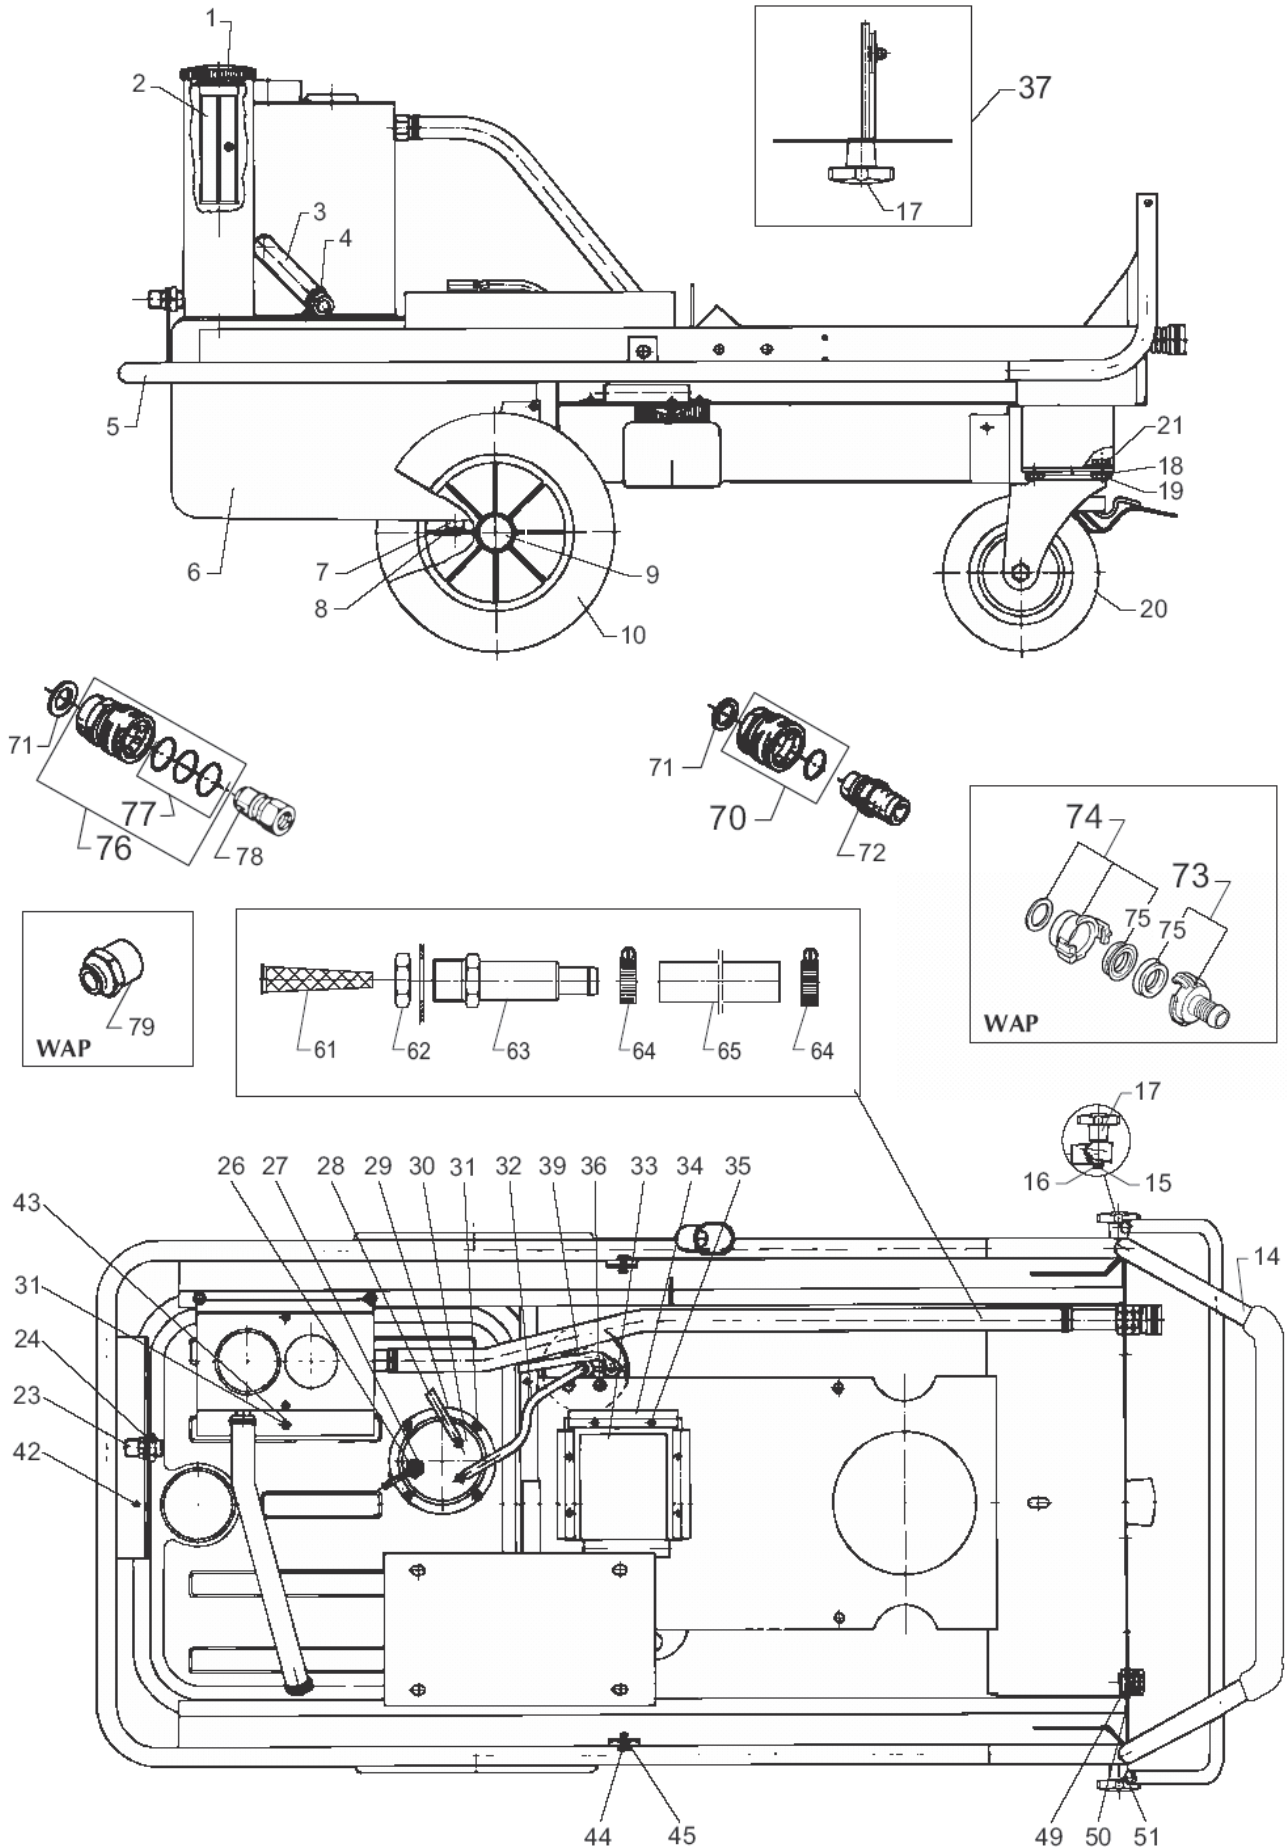

Rahmen

03VVA and C3VVA

18-06-2012

ET-Liste-Nr.
03V03VA04

5

Ersatzteile auf www.gluesing.net

Rahmen

03VVA and C3VVA

18-06-2012

ET-Liste-Nr.
U3VU3VAU4

6

Pos	Artikelnr.	Me	Beschreibung
1	2011104	1	Deckel f. Brennstofftank
2	1604222	1	Tankeinfuellsieb P
3	5206230	1	Schlauch Meterware ø16/Ø2 6 schw. 12bar
4	8298	2	CW Schlauchschelle SGL 16 -27
5	6220200	1	Rahmen 03V
6	6220202	1	nicht mehr lieferbar nicht mehr lieferbar
7	3001468	1	Fiberscheibe
8	6200529	1	Ablafschaube
9	2004265	2	Kappe
10	2011146	2	Rad ø275x56 Nabe ø25 f. O 3V
14	6224229	1	Schubbuegel vormontiert 3 nicht mehr lieferbar
15	4600559	4	Zwinge
16	6100123	2	Schraube
17	4000279	3	Sterngriff
18	1801968	4	Scheibe
19	1800465	4	Mutter M10 Mutter M10
20	2005619	1	Lenkrolle mit Bremse
21	1802305	4	SCREW M10X16
23	6200484	1	Verschraubung
24	1803220	1	Mutter M18x1,5 I SO 4035 St-zn
26	1801026	1	Mutter M10x1 I nicht mehr lieferbar
27	3000429	1	Fiberscheibe
28	5226220	1	Schlauch Ø6x2,5 MEWA
29	6240091	1	Dichtung
30	6220212	1	Deckel
31	2760	5	CW Sechskantmutter M5 ISO 4032 zn
32	5226220	1	Schlauch Ø6x2,5 MEWA
33	6220070	1	Dichtung für Geblöse nicht mehr lieferbar
34	6220069	3	HOLDER FOR GASKET
35	1803618	6	nicht mehr lieferbar Niet DIN 7337 A 3,2X 7,9
37	6202222	1	nicht mehr lieferbar Platte f. Luftschieber, k
39	5226220	1	Schlauch Ø6x2,5 MEWA
42	1803592	7	Schraube BL- 5,46x13 B DIN 7976 St-cr
43	1804152	1	WASHER M5
44	6200145	2	Schraube nicht mehr lieferbar
45	1803832	2	SEEGER CIRCLIP
49	3800786	1	LOCK NUT PG 16
50	3800760	1	nicht mehr lieferbar Zugentlastung
51	4600490	2	Zwinge
61	6100941	1	Filter
62	1800341	1	Gegenmutter 3/4"
63	6100937	1	Filtergehaeuse
63	6101094	1	Muffennippel 16mm RG3/4 (Filtergehäuse)

Ersatzteile auf www.gluesing.net