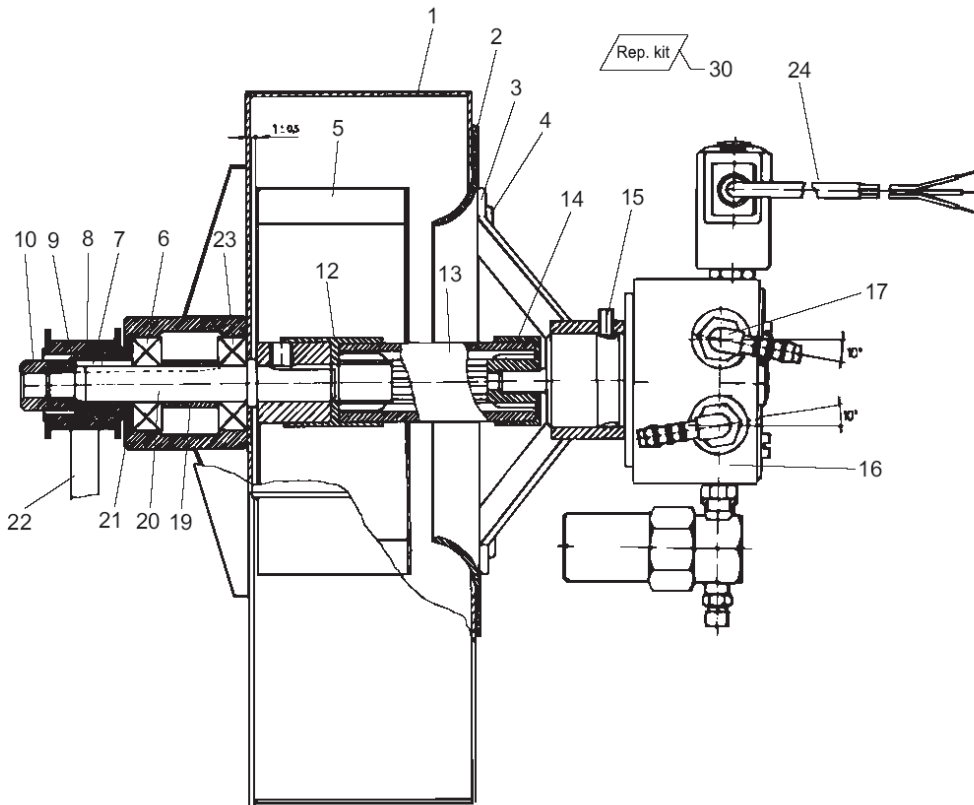

Gebläse

03VVA and C3VVA

18-06-2012

ET-Liste-Nr.
03V03VA48

50