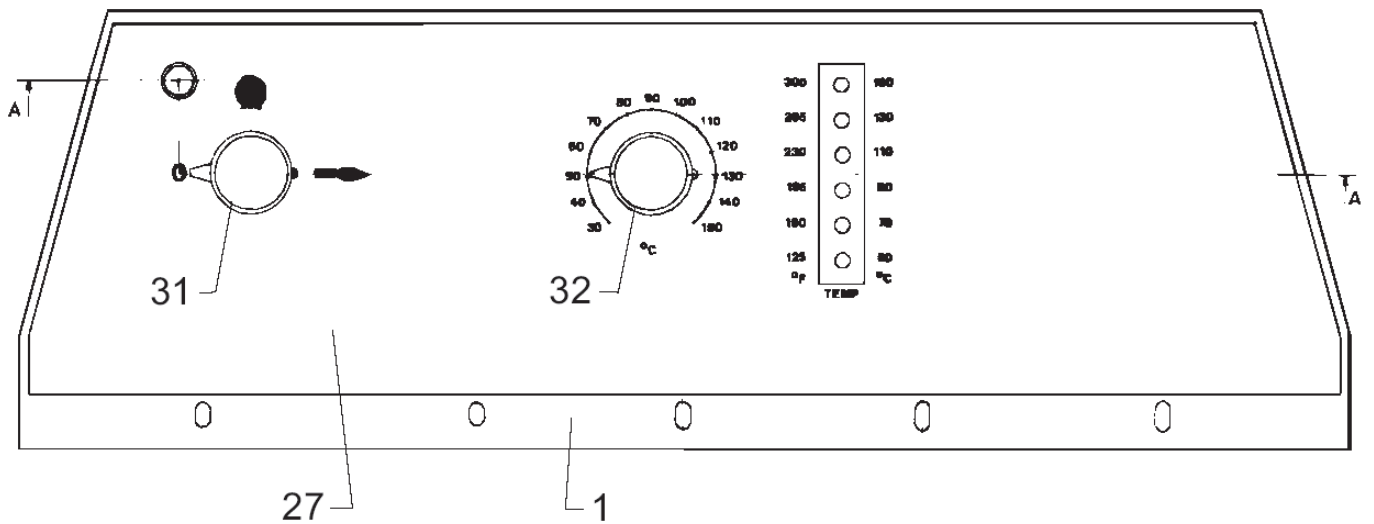

Bedienfeld

03VVA and C3VVA

18-06-2012

ET-Liste-Nr.
03V03VA52

54

Bedienfeld

03VVA and C3VVA

18-06-2012

ET-Liste-Nr.
U3VU3VA5Z

55

Pos	Artikelnr.	Me	Beschreibung
1	6201767	1	Armaturenblech nicht mehr lieferbar
1	6201854	1	Frontplatte montiert 3-PH nicht mehr lieferbar VA, 3~, UP TO 01.10.94
2	6200745	1	GASKET FOR FRONT PLATE
13	1803535	2	Mutter
14	6420008	1	Print 3~, 1~, UP TO 01.10.94
14	6420009	1	Print(Flammueberwachung) 3~, 1~
15	1803139	4	Schraube M3 x 6 ISO 7045 St-zn
16	3805439	1	Stecker 8 POL.
16	3817079	1	nicht mehr lieferbar nicht mehr lieferbar 7 POL.
16	3817095	1	Steck f, Print 12 POLIGER 12 POL.
19	6200729	1	Schauglas f. Thermometer
20	6201756	1	Dichtung
21	2759	4	CW Sechskantmutter M4 ISO 4032 -8 zn
22	1800887	4	Scheibe 4,3/10,0x0,8 A DIN 125 St-zn
24	3805389	1	Lampenkappe, rot fuer Dre hfeldanzeige
25	6201774	1	nicht mehr lieferbar Dichtung
26	1803667	1	nicht mehr lieferbar Klemmring ø8/15,3x1,3 7
27	6201758	1	Aufkleber 1-Phass, nicht mehr lieferbar
29	3001468	2	Fiberscheibe
31	1117399	1	Start-/Stop-Schalter komp l.
32	1117381	1	Drehknopf fuer Potentiometer
33	3821725	1	Widerstand 560 Ohm 0,25W nicht mehr lieferbar