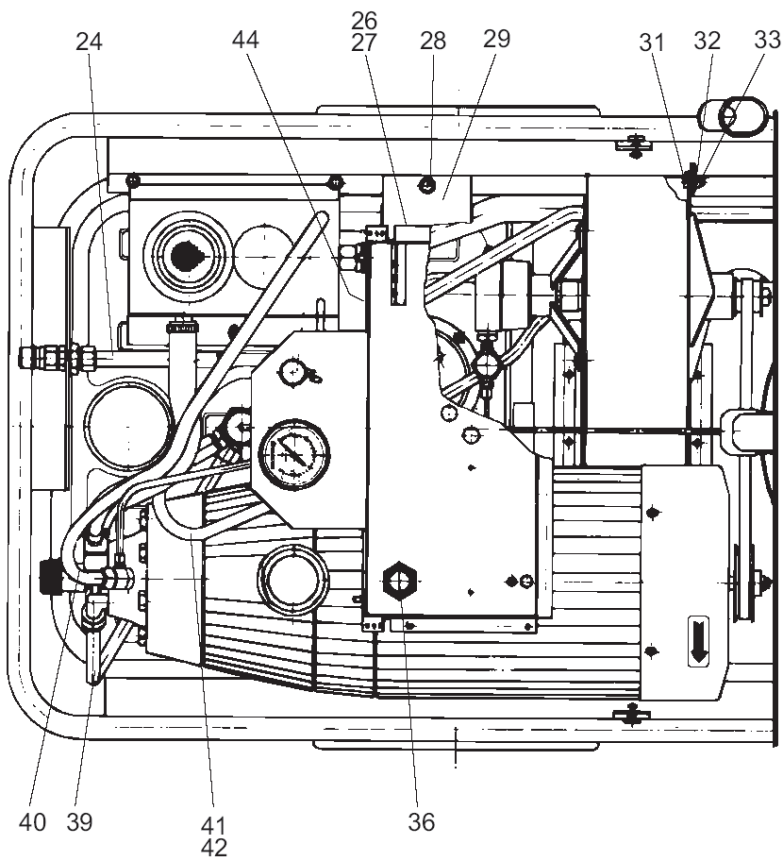

Machine, mounted

03VVA and C3VVA

18-06-2012

ET-Liste-Nr.
03V03VA10

8

Ersatzteile auf www.gluesing.net

Machine, mounted

03VVA and C3VVA

18-06-2012

ET-Liste-Nr.
U3VU3VA10

9

Pos	Artikelnr.	Me	Beschreibung	
2	6220729	1	Instrumentenhalterung nicht mehr lieferbar	
3	1802586	1	Schraube M4x12	
4	6220502	1	Druckrohr kpl.	
5	1800440	6	Scheibe M6	
6	6200280	1	Kessel,oberer Teil	
7	1800705	3	Mutter M6 -8 I SO 4032 St-zn	
7	6200310	3	Mutter	
8	6300062	1	Stutzen, compl,	
9	8298	1	CW Schlauchschelle SGL 16 -27	
10	5206330	1	Schlauch Meterware ø1/2" PVC klar	
11	6220557	1	Hochdruckschlauch	
12	1800465	4	Mutter M10 Mutter M10	
13	1800317	8	Scheibe	
14	1800762	4	Schraube	
15	1803592	6	Schraube BL- 5,46x13 B DIN 7976 St-cr	
17	2758	1	CW Sechskantmutter M8 ISO 4032 zn	
18	6220077	1	nicht mehr lieferbar Abschlussdeckel links	LEFT
19	6220078	1	Abschlussdeckel rechts	RIGHT
20	6200093	3	Einsteckscheibe nicht mehr lieferbar	
21	1800515	3	Sicherungsmutter M8	
22	1800796	3	Scheibe 8,4	
24	6220501	1	Druckrohr, Auslass	
26	1800705	2	Mutter M6 -8 I SO 4032 St-zn	
27	1800903	3	Sicherungsscheibe	
28	1803592	1	Schraube BL- 5,46x13 B DIN 7976 St-cr	
29	6220726	1	FITTINGS	
31	1813484	1	Schraube M6 x 16 12.9 DIN 912 St-zn	
32	6223089	1	WASHER	
33	1805399	1	Mutter M6 DIN 985 A2	
36	1800341	1	Gegenmutter 3/4"	
38	1810274	1	CW Fächerscheibe 8,2 -J- DIN 6798 VA	(4203/C3,50003/C3)
39	6220510	1	nicht mehr lieferbar Druckrohr	(4203/C3,50003/C3) FROM 01.04.90
39	6401300	1	Druckrohr Pumpe-Stroemung nicht mehr lieferbar	(4203/C3,50003/C3) UP TO 01.04.90
40	5206636	1	Schlauch Ø6/Ø10	
41	5206054	1	Schlauch Meterware ø6+,-,2 Ø12 +,-,2	
42	1801034	2	Schlauchschelle ø9-13x 9 St-zn	
43	1801075	1	Dichtring Ø23,8xØ17,2x2