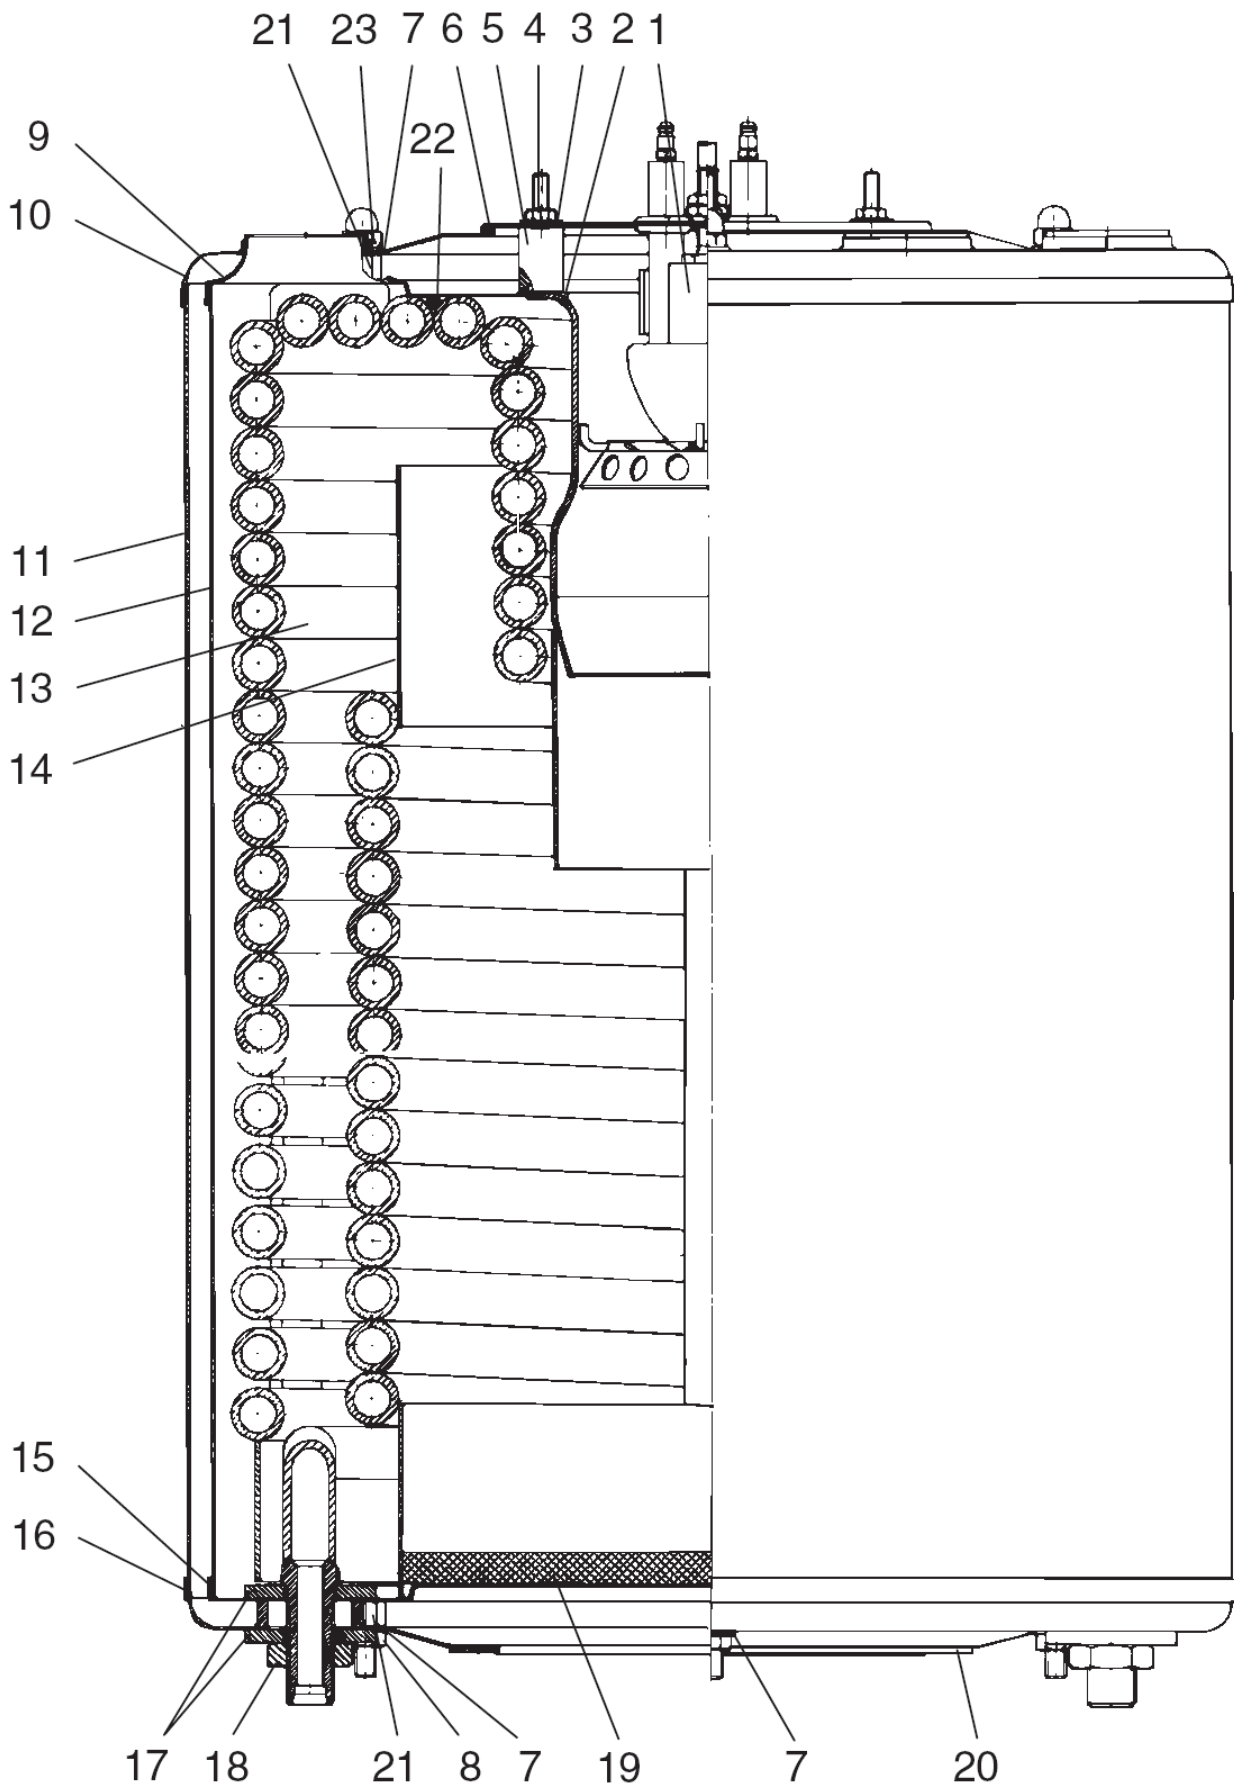

Wärmetauscher

03VVA and C3VVA

18-06-2012

ET-Liste-Nr.
03V03VA44

46

Wärmetauscher

03VVA and C3VVA

18-06-2012

ET-Liste-Nr.
U3VU3VA44

47

Pos	Artikelnr.	Me	Beschreibung	
1		1	USE LINK	SEE PARTLIST" AIR DISTRIBUTOR"
2	6220354	1	Brennrohr	
3	1800440	3	Scheibe M6	
4	1800705	3	Mutter M6 -8	I SO 4032 St-zn
5	6200281	3	Abstandsstueck	
6	3001104	1	O-Ring 164,3 X 3,0	SMS 1586 NBR70
7	1800796	7	Scheibe 8,4	
8	2758	3	CW Sechskantmutter	M8 ISO 4032 zn
9	6200354	1	Kessel, oberer Teil, innen	
10	6200250	1	Kessel, oberer Teil, auss en	
11	6220257	1	Aussenkessel	
12	6220258	1	Innenkessel	
13	6220388	1	Heizschlange, RF nicht mehr lieferbar	
13	6220393	1	Heizschlange 03V/VA, Cont r.D.	
14	6220351	1	Flammrohr	
15	6200253	1	Kessel, Unterteil, innen	
16	6200355	1	Kessel, Unterteil, aussen	
17	6200273	4	Scheibe	
18	1803220	2	Mutter M18x1,5	I SO 4035 St-zn
19	6240257	1	Keramische Kesselisolieru ng	
20	6200282	1	Dichtung f. Kessel	
21	6200286	6	Kesselmutter	
22	6200299	1	Dichtungsschnur 700mm	L=700
23	1807528	3	Schraubenmutter M8, Rostf rei