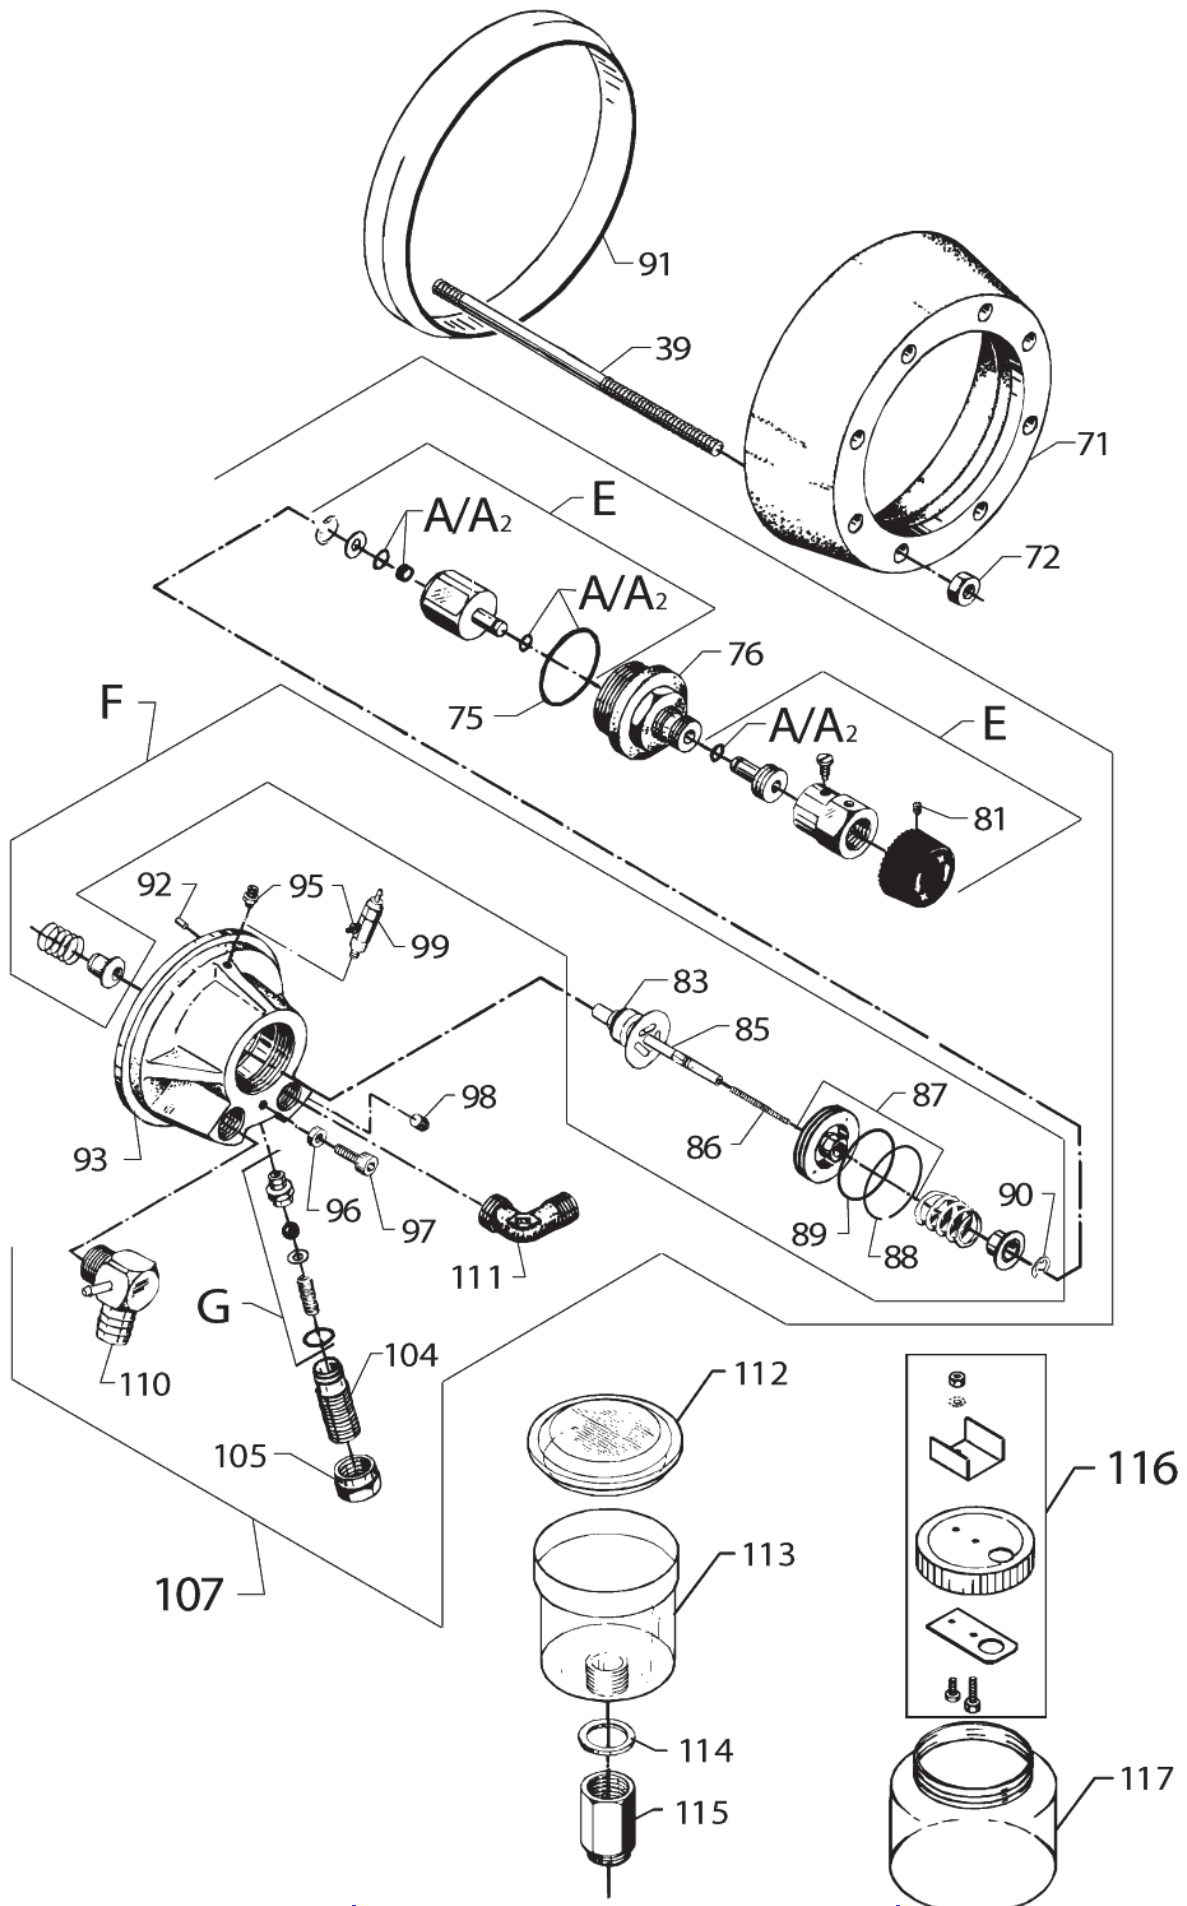

Motor pump unit 3

03VVA and C3VVA

18-06-2012

ET-Liste-Nr.
03V03VA20

22

Ersatzteile auf www.gluesing.net

Motor pump unit 3

03VVA and C3VVA

18-06-2012

ET-Liste-Nr.
U3VU3VA2U

23

Pos	Artikelnr.	Me	Beschreibung	
-	5301424	1	Pumpen-oel 100 1x1 Liter	
E	1118538	1	Reparatursatz Regelventil	
F	1118579	1	Rep.satz Umlaufventil	03V
F	1118580	1	Reparatursatz Umlaufventil	03/C3VA
G	1118512	1	Reparatursatz Sicherheitsventil	
71	6100602	1	Spannring	
72	1800465	8	Mutter M10 Mutter M10	
75	3001179	1	O-Ring Ø39,6x2,4	
76	6100984	1	Buchse f. Justierspindel	
81	1802602	1	Schraube M4x 6	
83	3000460	1	O-Ring 11,0 X 2,0 DIN 3770 NBR70	
85	6220558	1	Ventilkegel kpl.	V
85	6400143	1	Ventilkegel	VA (4203/C3 - 5003/C3)
86	2600286	1	Feder	
87	6100925	1	Kolben	
88	6101061	1	Kolbenring	
89	3001716	1	O-Ring Ø35,1x1,6	
90	6101069	1	Sicherungsscheibe	
91	6301392	1	Abstandsring	C3VA (4203/C3 - 5003/C3)
92	6100996	1	Kegelstift	
93	6101042	1	Ventildeckel	
95	1603422	1	Versch. XGE 4L R1/4 St-Zn	
96	6100985	1	Sicherungsscheibe	
97	1802636	1	SCREW M6X12	
98	1602333	1	Verschlussschraube G1/8	
99		1	USE LINK	SEE PARTLIST FOR "VENTING VALVE"
A2	1119568	1	Dichtsatz fuer Umlaufventil	C3VA (4203/C3 - 5003/C3)
104	6100940	1	Justierschraube	
105	6100928	1	Gegenmutter	
107	6220551	1	Umlaufventil	V
107	6220595	1	Umlaufventil kompl.	VA
110	6220681	1	Winkel	
111	1600444	1	Versch. DIN 2353 G X12L R3/8 St-zn	
112	2201854	1	Deckel fuer oelbehälter	
113	2200285	1	Ölbehälter	
114	3000361	1	Dichtung 27X21X1.5	
115	6160610	1	Stützen fuer oelglass	
116	6101625	1	Deckel f. Schlammglas mont.	
117	2200467	1	Schlammglas