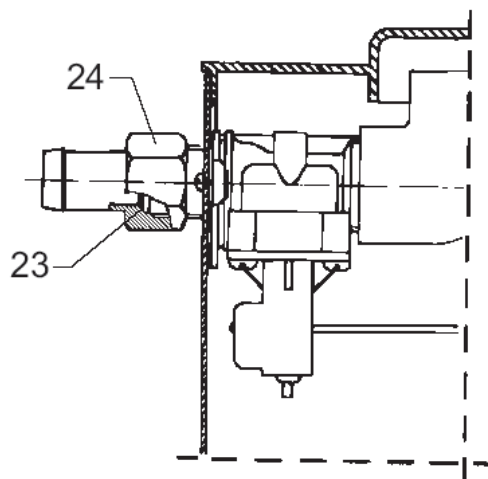

Float chamber, compl.

03VVA and C3VVA

18-06-2012

ET-Liste-Nr.
03V03VA50

52

Ersatzteile auf www.gluesing.net

Float chamber, compl. 03VVA and C3VVA

18-06-2012

ET-Liste-Nr.
U3VU3VA5U

53

Pos	Artikelnr.	Me	Beschreibung	
1	6200630	1	Deckel f. Schwimmergehäue se	UP TO 01.03.88
1	6220600	1	Deckel f. Schwimmergehäue nicht mehr lieferbar	03V
1	6220601	1	Deckel f. Schwimmergehäue se	03VA
2	1117035	1	Schwimmerventil 3/4x1/2"	
3	6402318	1	Verschraubung f. Schwimmerventil	VA (4203/C3-5003/C3)
4	1600923	1	T-Stück	VA (4203/C3-5003/C3)
5	1802891	1	Schraube M4x12	
6	1605971	1	Schlauchtülle Ø13 Winkel 90°	
8	6200625	1	CARBURETTOR FLOAT CHAMBER	UP TO 01.03.88
8	6200626	1	Wasserkasten "A2V, 03V, C3V"	
9	3001724	1	Dichtung 20x26x1	
10	2201854	1	Deckel fuer oelbehälter	
11	6200662	1	Klemmring	
12	6200661	1	Filter	
13	6200590	1	Manschette	
15	1802347	1	CABLE BINDER 3 MM WHITE	AUS
16	8298	1	CW Schlauchschelle SGL 16 -27	AUS (4203/C3-5003/C3)
17	4973	1	CW Schlauch ° 6x3,0 MeW	AUS, BLUE, (4203/C3-5003/C3)
17		1	Schlauch Meterware ø6+,-,2 Ø12 +,-,2	AUS, BLUE, (4203/C3-5003/C3)
18	1804699	1	Schraube M5x6	AUS (4203/C3-5003/C3)
21	1600527	1	Schlauchstutzen	VA (4203/C3-5003/C3)
22	6300262	1	Schlauchstutzen	VA (4203/C3-5003/C3)
23	6200575	1	Schlauchstutzen	V
24	3001435	1	Gummidichtung	V