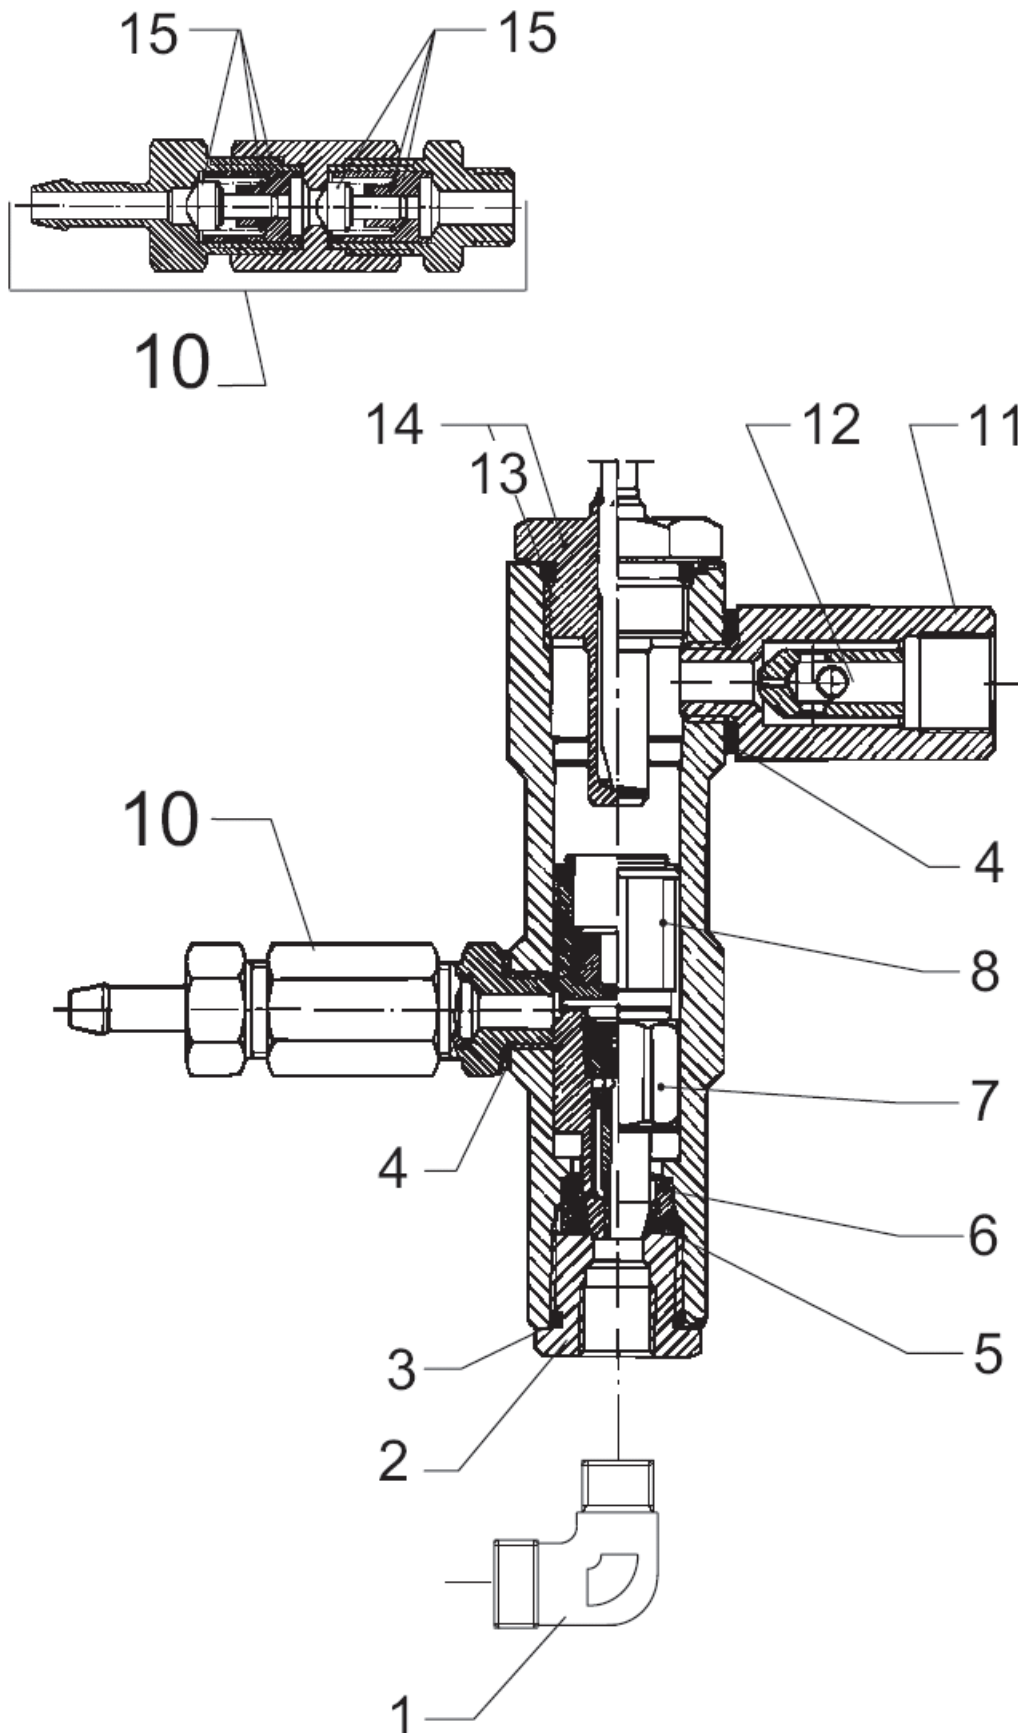

Flow switch (s/s) Up to 01.02.90

03VVA and C3VVA

18-06-2012

ET-Liste-Nr.
03V03VA34

36

6200939

Flow switch (s/s) Up to 01.02.90

03VVA and C3VVA

18-06-2012

ET-Liste-Nr.
U3VU3VA34

37

Pos	Artikelnr.	Me	Beschreibung	
-	6200939	1	nicht mehr lieferbar nicht mehr lieferbar	UP TO 01.02.90
1	1603119	1	Winkel Dn12X1/4	
2	6300438	1	Überwurfmutter	
3	3000262	1	O-Ring 18,0 x 2,0 DIN 3770 NBR70	
4	1803493	2	Dichtring ø20,57x ø13,7 x2 1/4" St/NB	
5	3001112	1	O-Ring 10,0 X 3,0 SMS 1586 NBR70	
6	6350625	1	Einsatz f. O-Ring	
7	6350463	1	Rueckschlagventil, komp.	
8	6350454	1	Kolben	
10	6200938	1	Rueckschlagventil kompl.	
11	6220530	1	Gehaeuse	
12	6101038	1	Kolben	
13	3000825	1	O-Ring Ø20,24x2,62	
14	6221773	1	Reedschalter mit O-Ring	
15	1119566	2	Reparatursatz fuer Ruecks chlagventil	
15	1602325	1	Verschlussschraube G1/4 K Ms	FROM 11.09.92