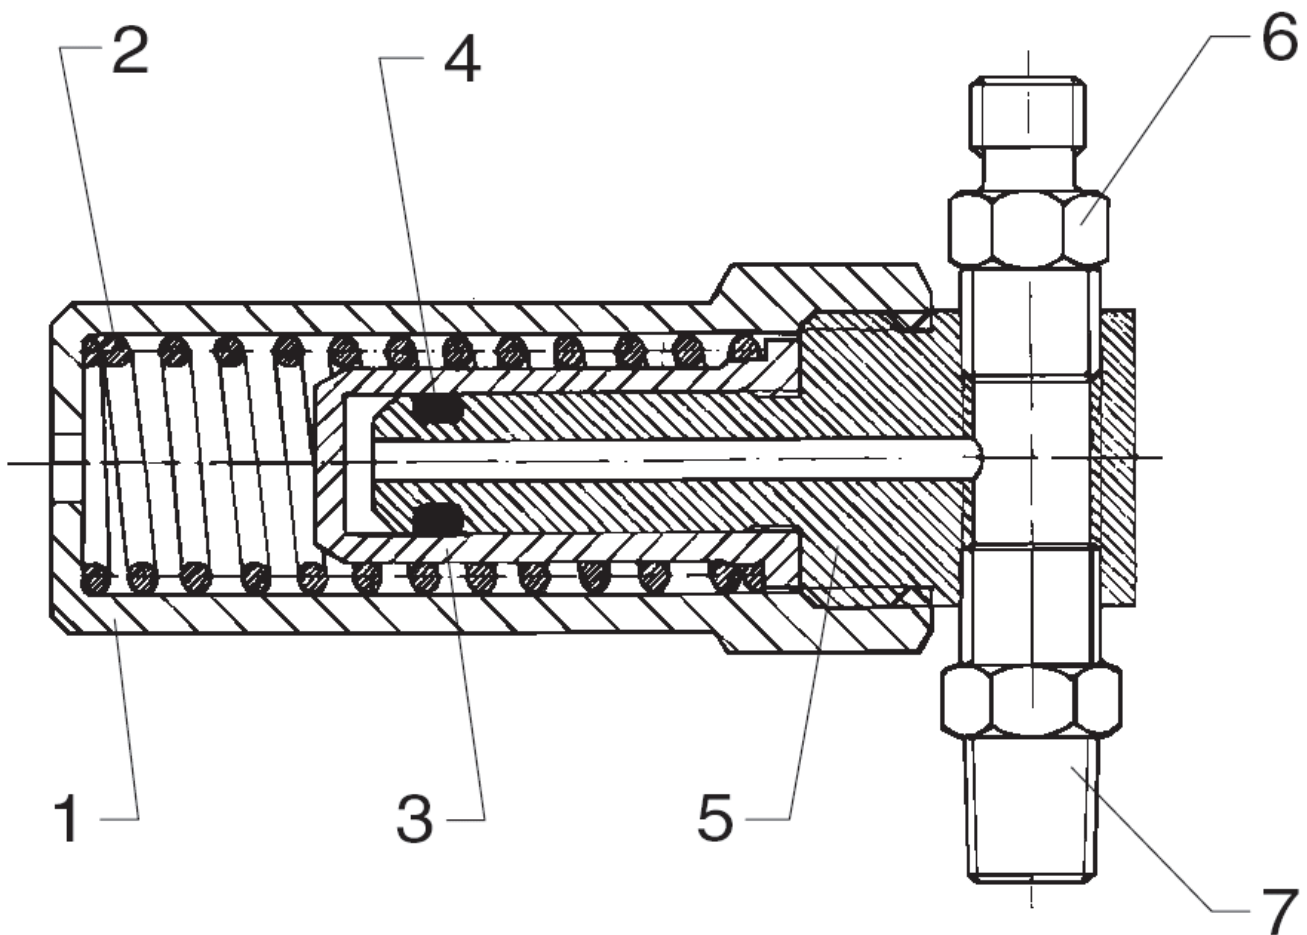

Regulating cylinder

03VVA and C3VVA

18-06-2012

ET-Liste-Nr.
03V03VA24

26

Regulating cylinder

03VVA and C3VVA

18-06-2012

ET-Liste-Nr.
U3VU3VA24

27

Pos	Artikelnr.	Me	Beschreibung
-	6220456	1	Regulierzylinder f. oeldr uck
1	6220406	1	nicht mehr lieferbar Kappe
2	2600476	1	Feder nicht mehr lieferbar
3	6220405	1	Zylinder nicht mehr lieferbar
4	3001633	1	O-Ring 5,3 X 2,4 VITON 70SH
5	6220407	1	Kolben nicht mehr lieferbar
6	1603422	1	Versch. XGE 4L R1/4 St-Zn
7	1604032	1	Verschraubung