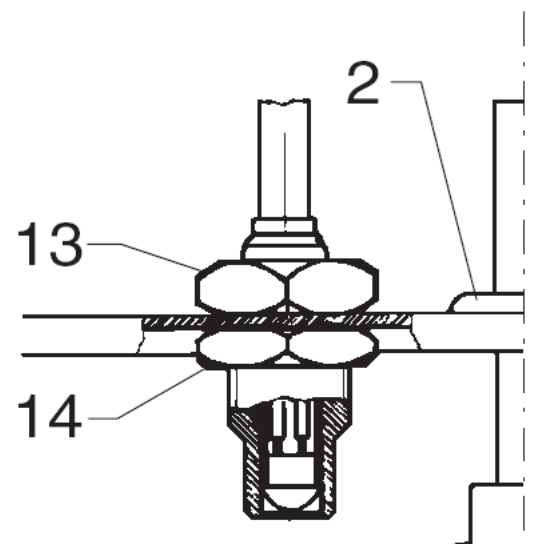

Luftverteiler

03VVA and C3VVA

18-06-2012

ET-Liste-Nr.
03V03VA46

48

Luftverteiler

03VVA and C3VVA

18-06-2012

ET-Liste-Nr.
U3VU3VA46

49

Pos	Artikelnr.	Me	Beschreibung
1	6200326	1	Zuendelektrode lang
1	6200369	1	Luftverteiler nicht mehr lieferbar UPTO 01.10.94
1	6200377	1	Luftverteiler
2	3001427	2	Kabeldurchfuehrung
3	6200364	1	nicht mehr lieferbar Deckel für Kessel UPTO 01.10.94
3	6200373	1	Deckel - Luftverteiler m, Fühl
4	6200260	1	Buegel f. Elektroden
5	1801273	1	Schraube
6	6200365	1	Luftverteiler
7	1803402	1	Gegenmutter
8	6200296	1	Mutter
9	6200297	1	Halter für Elektroden
10	6220250	1	Duesenhalter
11	2800142	1	Ölduese 2,75gal/h 10,29k g/h 60° S
13	6201887	1	Schmelzsicherung kompl. nicht mehr lieferbar UPTO 01.10.94
13	6228377	1	Fuehler f. Flammeneberwa chung
14	1803535	1	Mutter