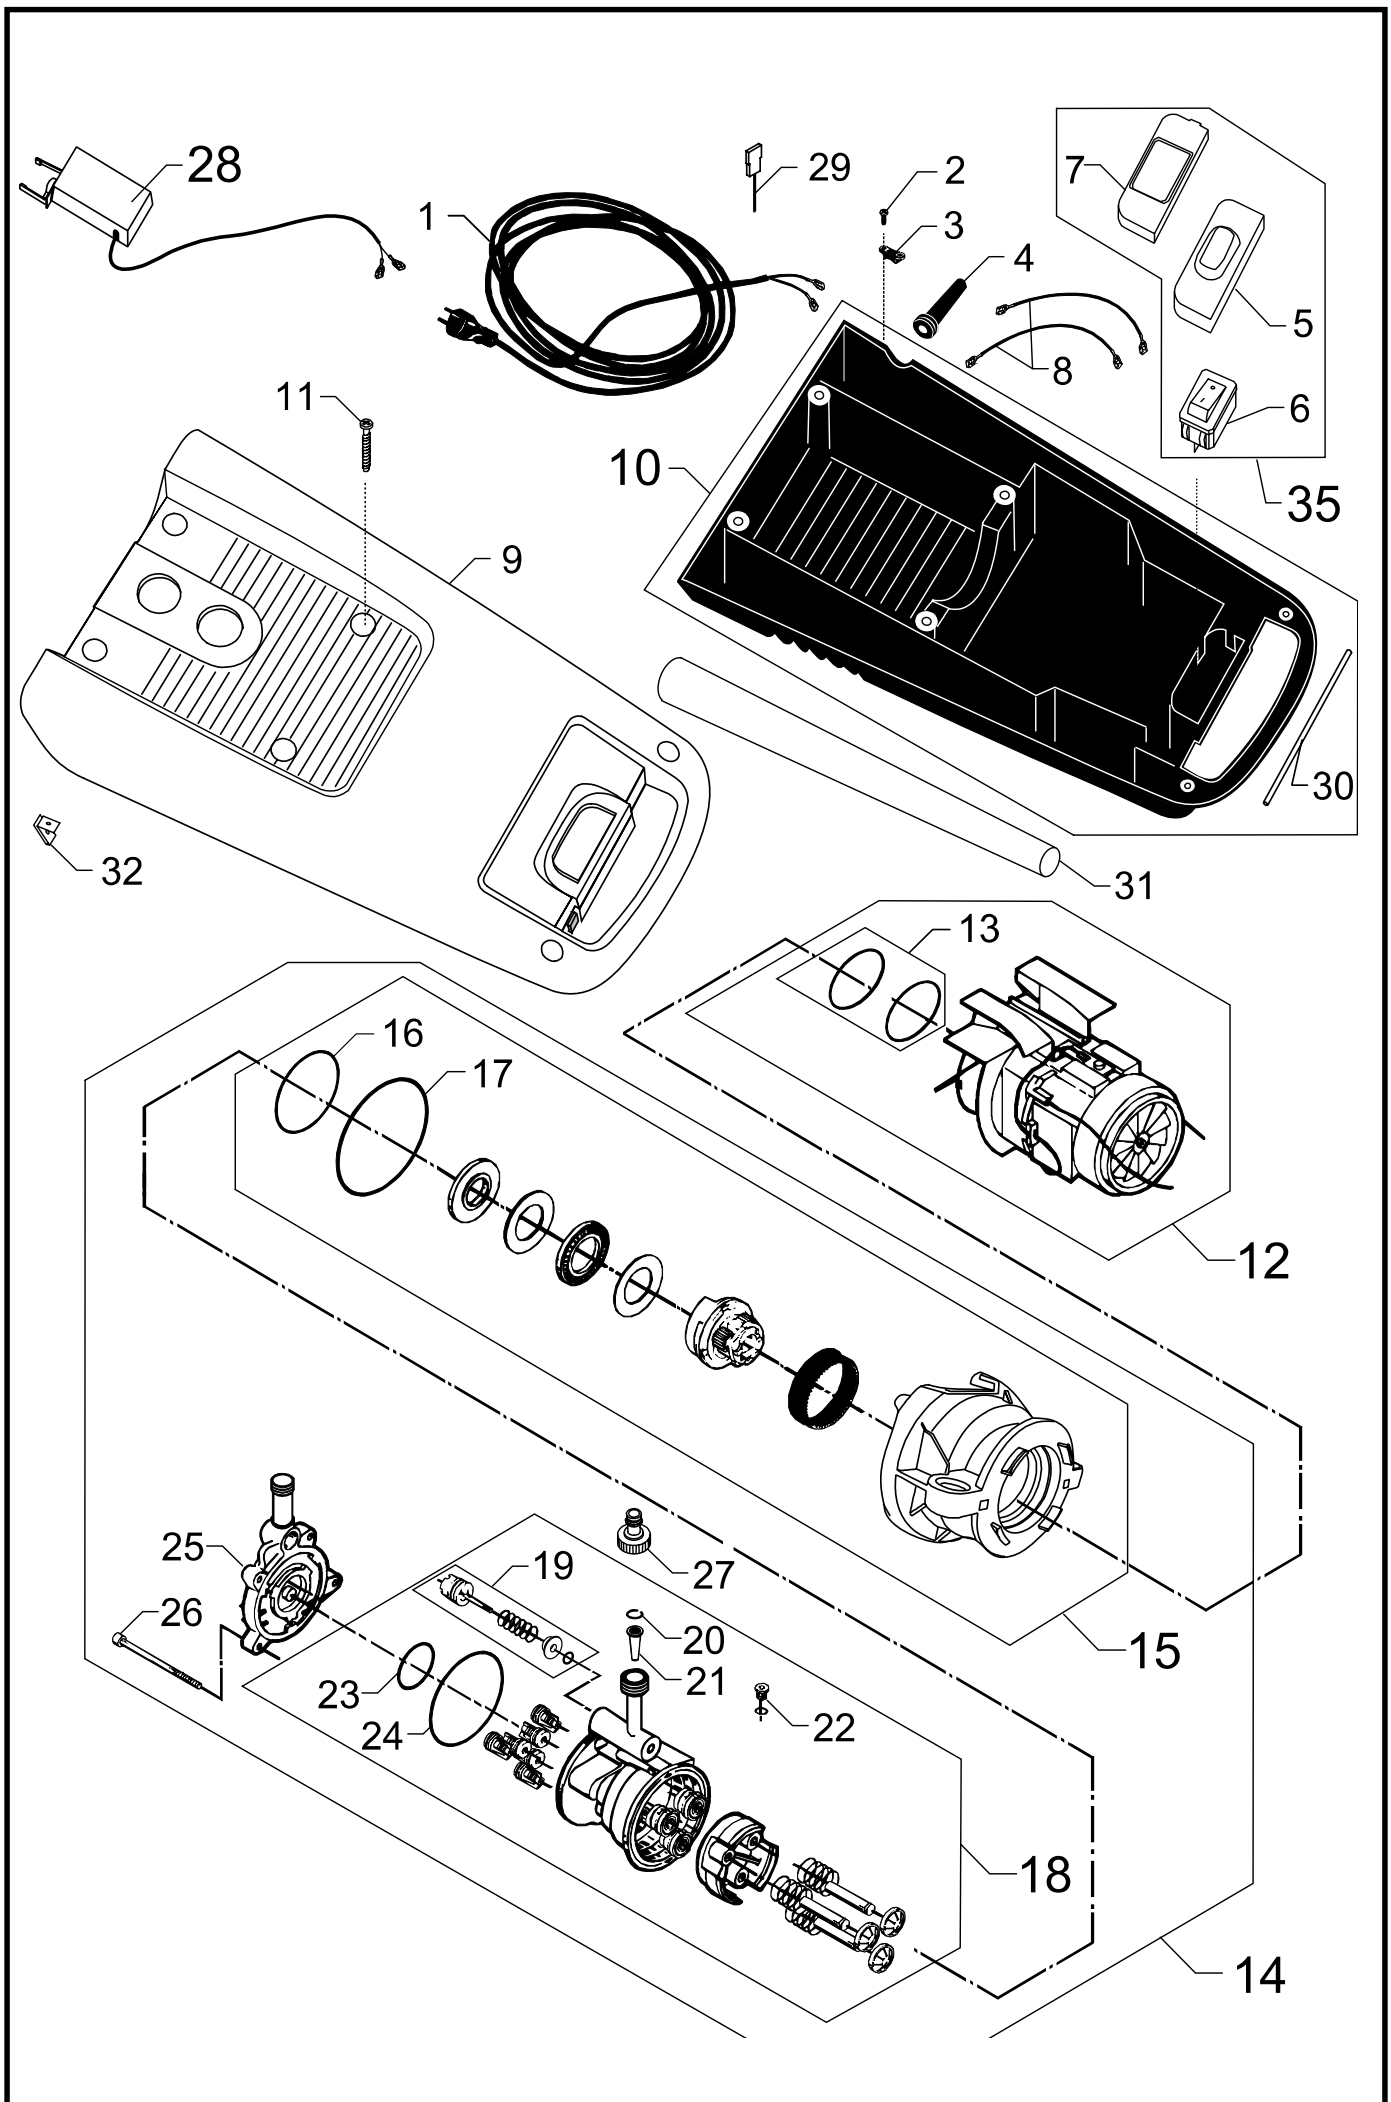

KEW  
TECHNOLOGY

598 51 10 - 9907

Pos. Ref.	Nr. No.	Betegnelse Bezeichnung	Designation Désignation	1000 / 3000	1200 / 3200	1500 / 3500
1	-	El-kabel med gummitulle Electric cable with rubber bush Anschlußkabel mit Gummitülle Câble électrique avec douille caoutchouc				
-	6521015	EUR		x	x	x
-	6521016	GB		x	x	x
-	6521017	CH		x	x	x
-	6521028	NZ, ZA		x	x	x
2	1805480	Skrue Screw Schraube Vis		2	2	2
3	3806262	Trækafastning Cable lead-in Zugentlastung Passe fill		1	1	1
4	6122101	Gummitulle Rubber bush Gummitülle Douille p. câble, caoutchouc		1	1	1
5	6520824	Gummihætte Rubber cap Gummikappe Manteau caoutchouc		1	1	1
6	6521048	Afbryder Switch Schalter Interrupteur		1	1	1
7	6520823	Holder for afbryder Support for switch Halter für Schalter Support de interrupteur		1	1	1
8	6521053	Ledning (x2) Cable (x2) Kabel (x2) Câble (x2)	(4,8x0,8) (6,3x0,8)& (6,3x0,8) (6,3x0,8)	1	1	1
9	6521050	Kabinet - forpart Cabinet - front part Gehäuse - vorderteil Capot - avant		1	1	1
10	6521047	Kabinet - bagpart, sort Cabinet - rear part , black Gehäuse - hinterteil, schwarz Capot - partie de derrière , noir		1	1	1
11	1813906	Skrue Screw Schraube Vis		5	5	5
-	1814508	Specialskruer (for TYPE- Y forbindelse) Special screw ( for TYPE- Y connection) Specialschraube (für TYP- Y Verbindung) Vis spécial ( pour TYPE- Y)		1	1	1
12	-	Motor, komplet Motor, compl. Motor, kompl. Moteur, compl.				
-	6521032	230 V	01.02.97 ⇒	1		
-	6521000	230 V	⇒ 01.02.97	1		
-	6521019	230 V			1	
-	-	230 V				1
13	6127406	Rep. sæt, motorpakninger Rep. kit, motor gaskets Rep. satz, Motordichtungen Kit de rép., joints pour moteur		x	x	x
14	6521002	Pumpe, komplet Pump, compl. Pumpen, kompl. Pompe, compl.	⇒ 01.02.97	1		
-	6521003	Pumpe, komplet Pump, compl. Pumpen, kompl. Pompe, compl.			1	1
14	6521034	Pumpe s/s, komplet Pump s/s, compl. Pumpen S/S, kompl. Pompe m/a, compl.	01.02.97 ⇒	1		
-	6521035	Pumpe s/s, komplet Pump s/s, compl. Pumpen S/S, kompl. Pompe m/a, compl.	⇒ 01.02.97	1		
14	-	Pumpe s/s, komplet Pump s/s, compl. Pumpen S/S, kompl. Pompe m/a, compl.			1	1