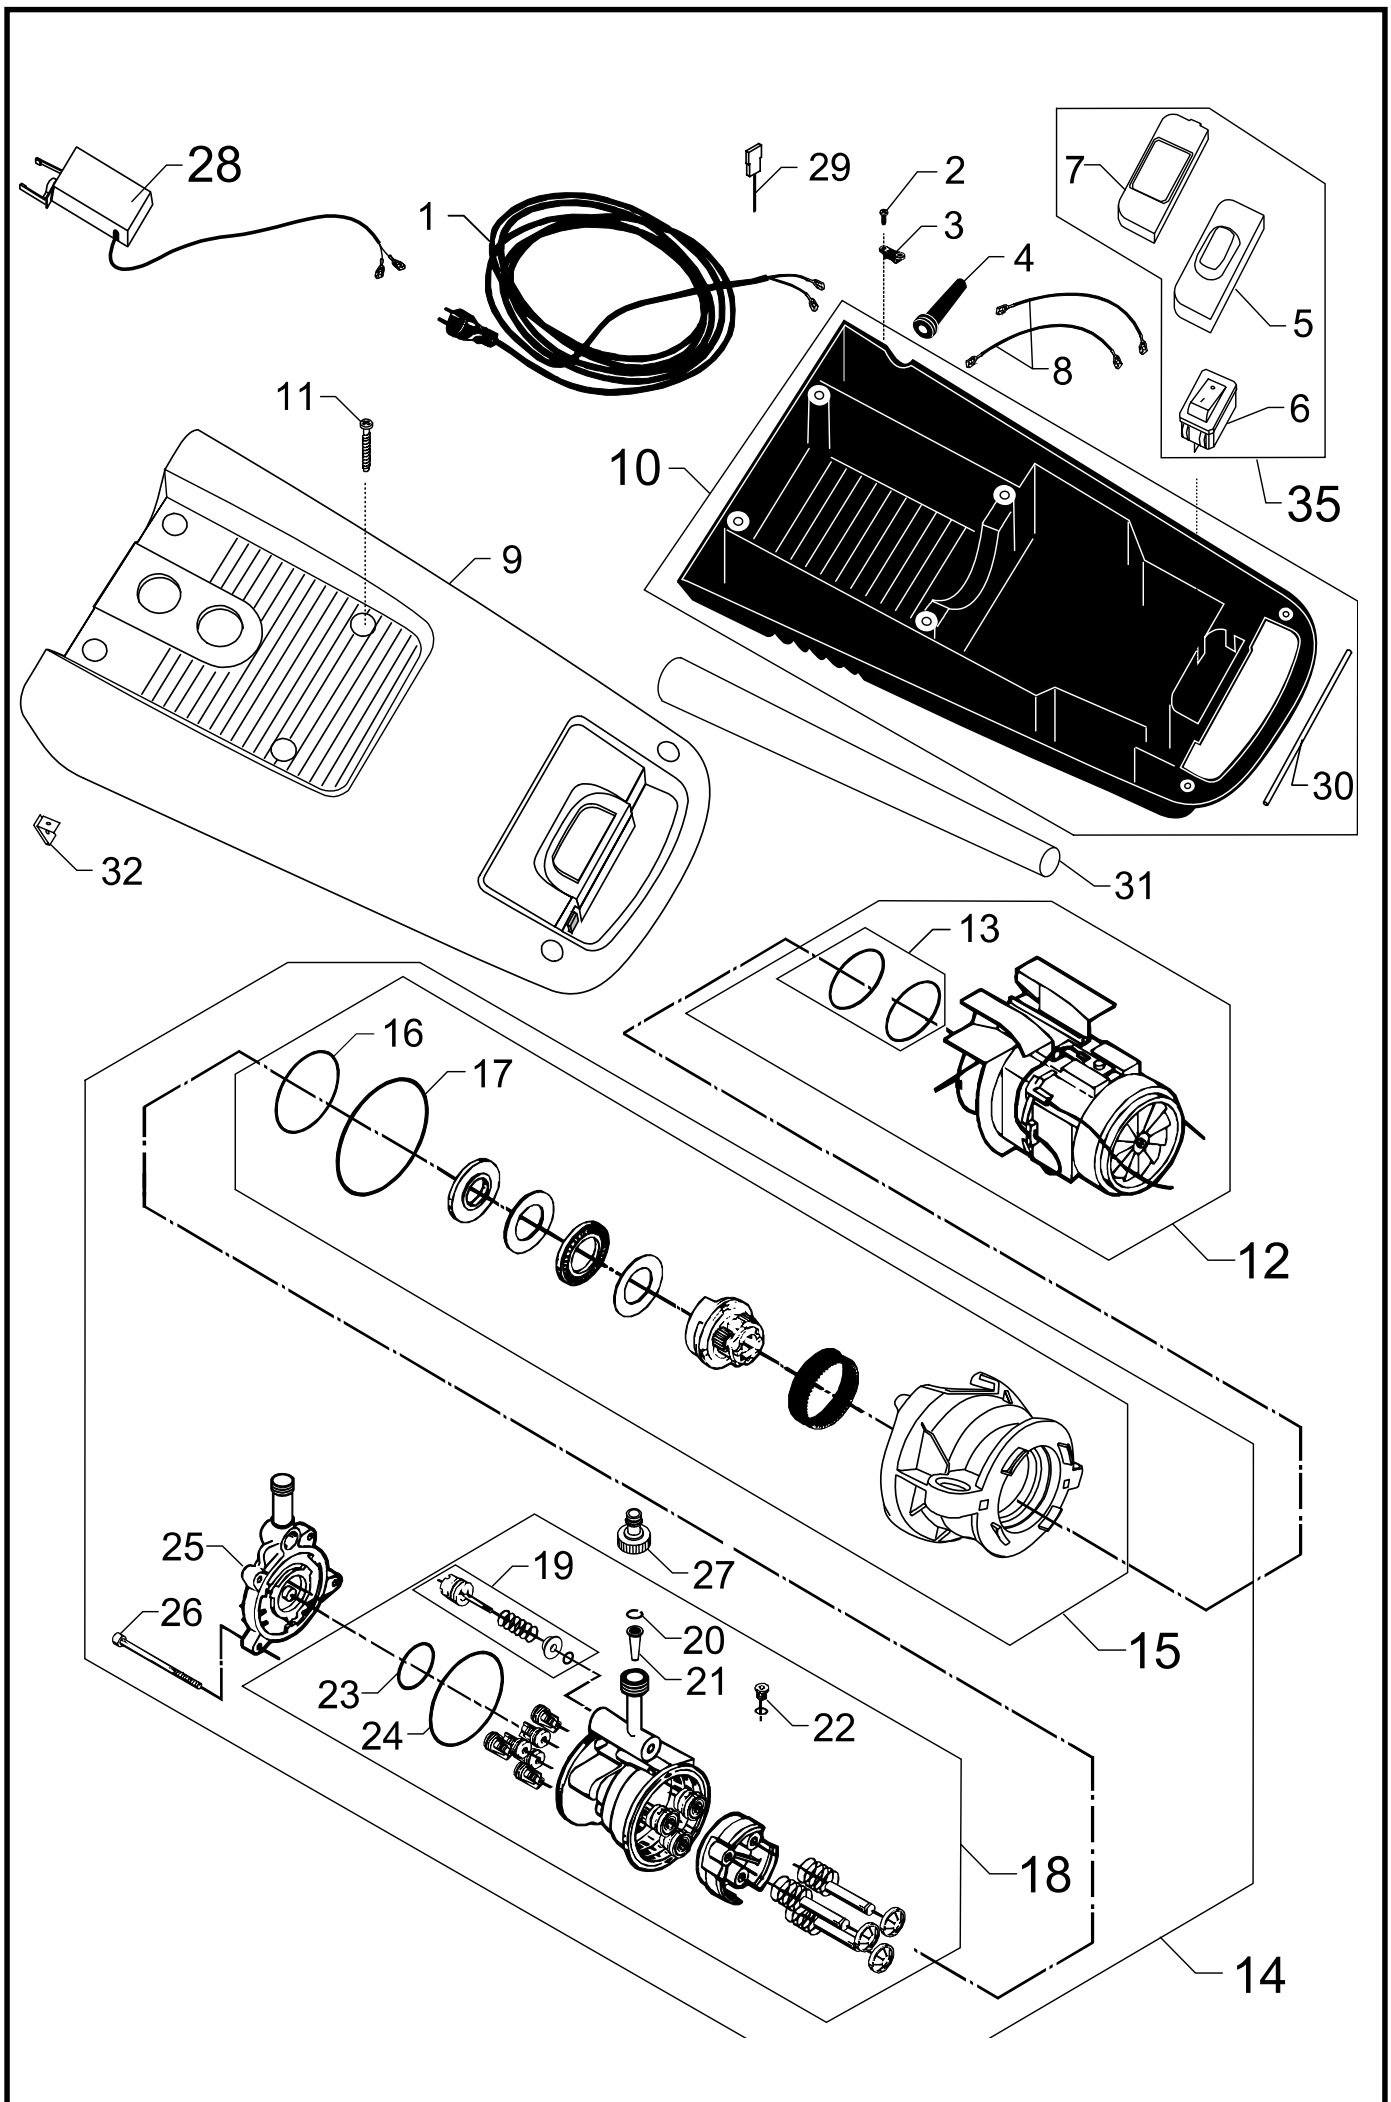

KEW  
TECHNOLOGY

Pos. Ref.	Nr. No.	Betegnelse Bezeichnung	Designation Désignation	1000 / 3000	1200 / 3200	1500 / 3500
1	-	El-kabel med gummitulle Electric cable with rubber bush Anschlußkabel mit Gummitülle Câble électrique avec douille caoutchouc				
-	6521015	EUR		x	x	x
-	6521016	GB		x	x	x
-	6521017	CH		x	x	x
-	6521028	NZ, ZA		x	x	x
2	1805480	Skrue Screw Schraube Vis		2	2	2
3	3806262	Trækafastning Cable lead-in Zugentlastung Passe fill		1	1	1
4	6122101	Gummitulle Rubber bush Gummitülle Douille p. câble, caoutchouc		1	1	1
5	6520824	Gummihætte Rubber cap Gummikappe Manteau caoutchouc		1	1	1
6	6521048	Afbryder Switch Schalter Interrupteur		1	1	1
7	6520823	Holder for afbryder Support for switch Halter für Schalter Support de interrupteur		1	1	1
8	6521053	Ledning (x2) Cable (x2) Kabel (x2) Câble (x2)	(4,8x0,8) (6,3x0,8)& (6,3x0,8) (6,3x0,8)	1	1	1
9	6521050	Kabinet - forpart Cabinet - front part Gehäuse - vorderteil Capot - avant		1	1	1
10	6521047	Kabinet - bagpart, sort Cabinet - rear part , black Gehäuse - hinterteil, schwarz Capot - partie de derrière , noir		1	1	1
11	1813906	Skrue Screw Schraube Vis		5	5	5
-	1814508	Specialskruer (for TYPE- Y forbindelse) Special screw ( for TYPE- Y connection) Specialschraube (für TYP- Y Verbindung) Vis spécial ( pour TYPE- Y)		1	1	1
12	-	Motor, komplet Motor, compl. Motor, kompl. Moteur, compl.				
-	6521032	230 V	01.02.97 ⇒	1		
-	6521000	230 V	⇒ 01.02.97	1		
-	6521019	230 V			1	
-	-	230 V				1
13	6127406	Rep. sæt, motorpakninger Rep. kit, motor gaskets Rep. satz, Motordichtungen Kit de rép., joints pour moteur		x	x	x
14	6521002	Pumpe, komplet Pump, compl. Pumpen, kompl. Pompe, compl.	⇒ 01.02.97	1		
-	6521003	Pumpe, komplet Pump, compl. Pumpen, kompl. Pompe, compl.			1	1
14	6521034	Pumpe s/s, komplet Pump s/s, compl. Pumpen S/S, kompl. Pompe m/a, compl.	01.02.97 ⇒	1		
-	6521035	Pumpe s/s, komplet Pump s/s, compl. Pumpen S/S, kompl. Pompe m/a, compl.	⇒ 01.02.97	1		
14	-	Pumpe s/s, komplet Pump s/s, compl. Pumpen S/S, kompl. Pompe m/a, compl.			1	1