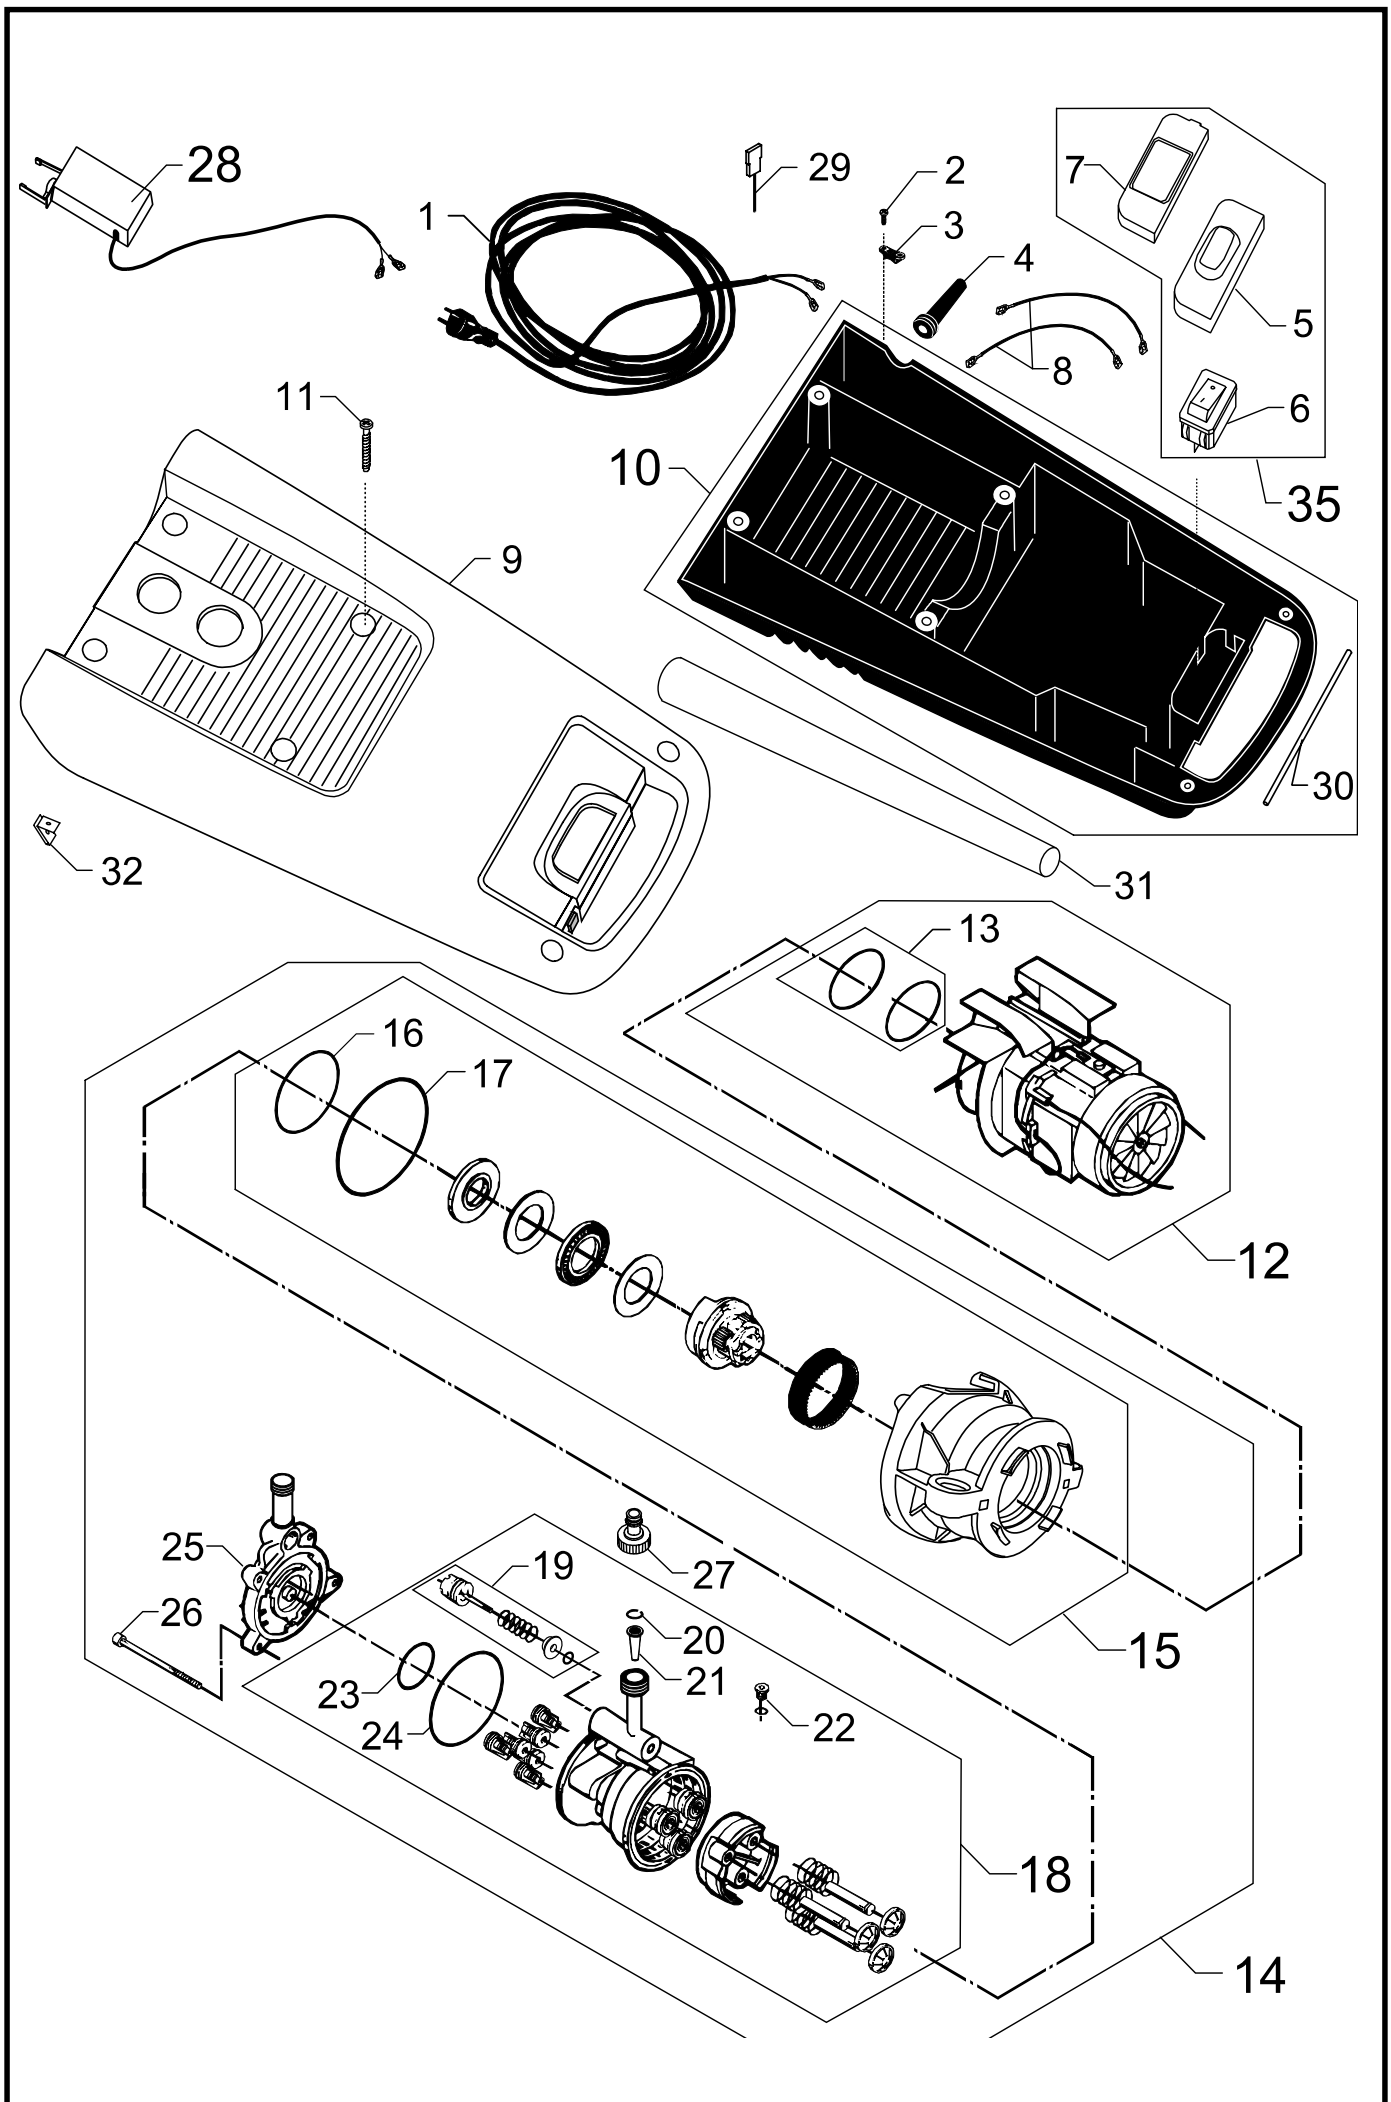

598 51 10 - 9907

Pos. Ref.	Nr. No.	Betegnelse Bezeichnung	Designation Désignation	1000 / 3000	1200 / 3200	1500 / 3500
1	-	El-kabel med gummitulle Electric cable with rubber bush Anschlußkabel mit Gummitülle Câble électrique avec douille caoutchouc				
-	6521015	EUR		x	x	x
-	6521016	GB		x	x	x
-	6521017	CH		x	x	x
-	6521028	NZ, ZA		x	x	x
2	1805480	Skrue Screw Schraube Vis		2	2	2
3	3806262	Trækafastning Cable lead-in Zugentlastung Passe fill		1	1	1
4	6122101	Gummitulle Rubber bush Gummitülle Douille p. câble, caoutchouc		1	1	1
5	6520824	Gummihætte Rubber cap Gummikappe Manteau caoutchouc		1	1	1
6	6521048	Afbryder Switch Schalter Interrupteur		1	1	1
7	6520823	Holder for afbryder Support for switch Halter für Schalter Support de interrupteur		1	1	1
8	6521053	Ledning (x2) Cable (x2) Kabel (x2) Câble (x2)	(4,8x0,8) (6,3x0,8)& (6,3x0,8) (6,3x0,8)	1	1	1
9	6521050	Kabinet - forpart Cabinet - front part Gehäuse - vorderteil Capot - avant		1	1	1
10	6521047	Kabinet - bagpart, sort Cabinet - rear part , black Gehäuse - hinterteil, schwarz Capot - partie de derrière , noir		1	1	1
11	1813906	Skrue Screw Schraube Vis		5	5	5
-	1814508	Specialskruer (for TYPE- Y forbindelse) Speciel screw (for TYPE- Y connection) Specialschraube (für TYP- Y Verbindung) Vis spécial (pour TYPE- Y)		1	1	1
12	-	Motor, komplet Motor, compl. Motor, kompl. Moteur, compl.				
-	6521032	230 V	01.02.97 ⇒	1		
-	6521000	230 V	⇒ 01.02.97	1		
-	6521019	230 V			1	
-	-	230 V				1
13	6127406	Rep. sæt, motorpakninger Rep. kit, motor gaskets Rep. satz, Motordichtungen Kit de rép., joints pour moteur		x	x	x
14	6521002	Pumpe, komplet Pump, compl. Pumpen, kompl. Pompe, compl.	⇒ 01.02.97	1		
-	6521003	Pumpe, komplet Pump, compl. Pumpen, kompl. Pompe, compl.			1	1
14	6521034	Pumpe s/s, komplet Pump s/s, compl. Pumpen S/S, kompl. Pompe m/a, compl.	01.02.97 ⇒	1		
-	6521035	Pumpe s/s, komplet Pump s/s, compl. Pumpen S/S, kompl. Pompe m/a, compl.	⇒ 01.02.97	1		
14	-	Pumpe s/s, komplet Pump s/s, compl. Pumpen S/S, kompl. Pompe m/a, compl.			1	1