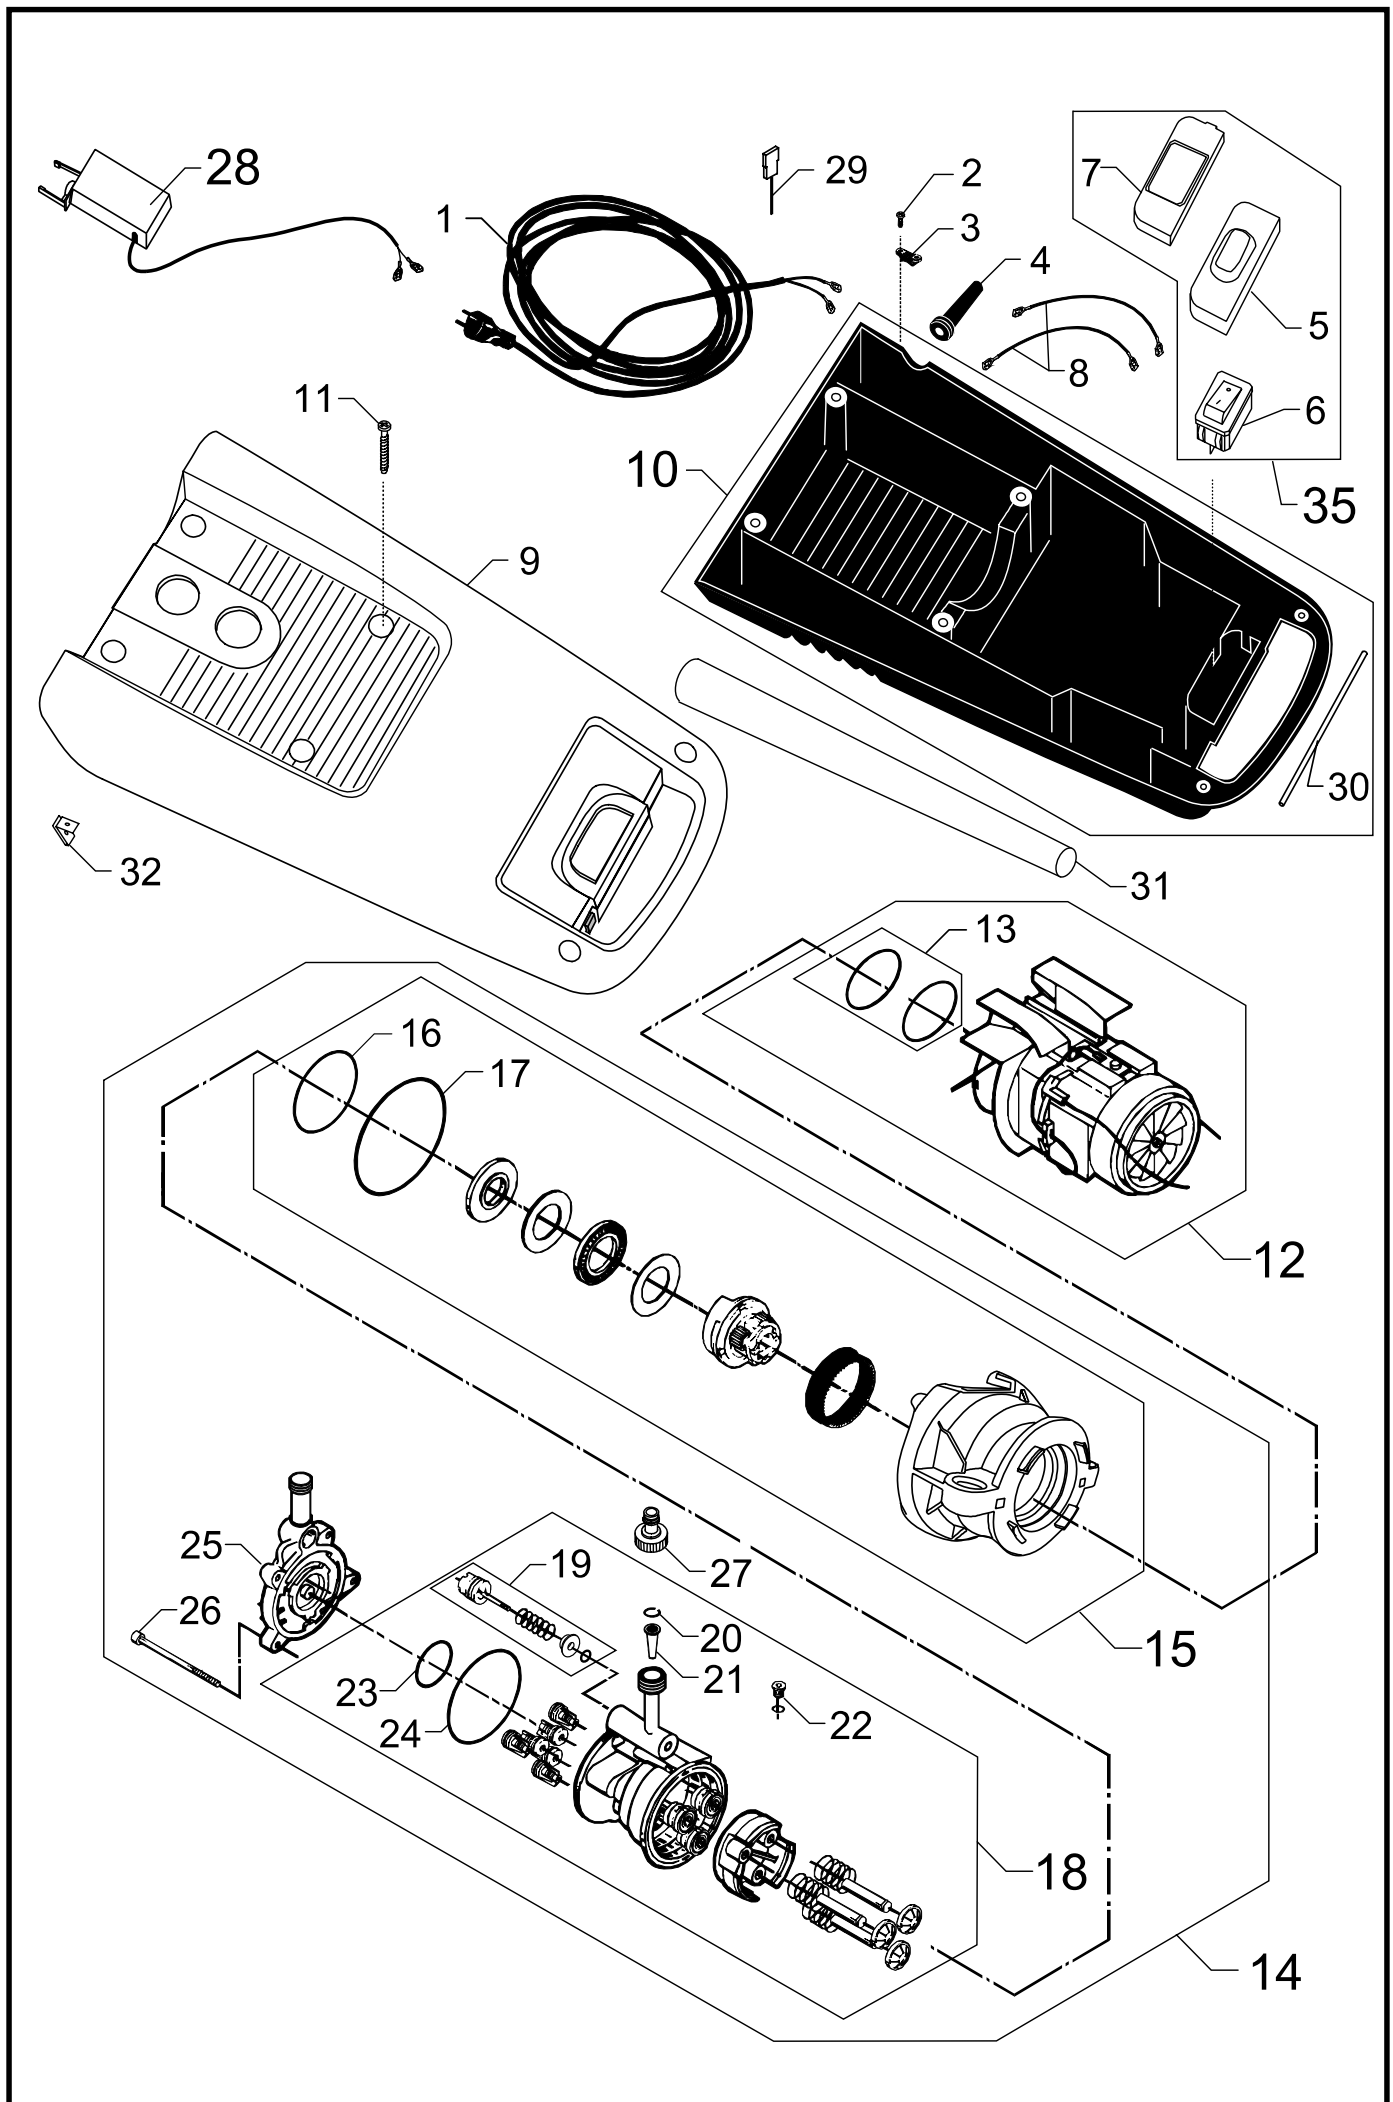

Pos. Ref.	Nr. No.	Betegnelse Bezeichnung	Designation Désignation	1000 / 3000	1200 / 3200	1500 / 3500
15	-	Gearhus, komplet Transmission box, compl. Getriebegehäuse, kompl. Carter reducteur, compl.				
-	6521037	230 V, E	| 01.02.97 ⇒	1		
-	6521012	230 V, A	⇒ 01.02.97 |	1		
-	-	230 V, D			1	1
16	3004261	O-ring O-ring O-Ring Joint torique	Ø 63x2	1	1	1
17	3004041	O-ring O-ring O-Ring Joint torique	Ø 84x2	1	1	1
18	6521022	Cylinderhus, komplet Cylinder housing, compl. ⇒ 01.02.97 | Zylindergehäuse, kompl. Carter-cylindre, compl.		x		
-	6521005	Cylinderhus, komplet Cylinder housing, compl. Zylindergehäuse, kompl. Carter-cylindre, compl.			x	x
18	6521010	Cylinderhus s/s, komplet Cylinder housing s/s, compl. Zylindergehäuse S/S, kompl. Carter-cylindre m/a, compl.		x	x	x
19	6521021	Omløbsventil, komplet By-pass valve, compl. ⇒ 01.02.97 | Umlaufventil, kompl. Soupape by-pass, compl.		x		
-	6521006	Omløbsventil, komplet By-pass valve, compl. Umlaufventil, kompl. Soupape by-pass, compl.			x	x
19	6521009	Automatisk start/stop ventil, komplet Automatic start/stop valve, compl. Automatische Start/Stopp Ventil, kompl. Soupape marche/arrêt automat., compl.		x	x	x
20	1814482	Springring Spring ring Klemmring Anneau à ressort		1	1	1
21	1609347	Filter Screen Filter Filtre		1	1	1
22	6122313	Prop med O-ring Plug with O-ring Pfropfen mit O-Ring Bouchon avec joint torique		1	1	1
23	3004066	O-ring O-ring O-Ring Joint torique	Ø 35x2	1	1	1
24	3004074	O-ring O-ring O-Ring Joint torique	Ø 74x2	1	1	1
25	6520783	Topstykke Cylinder head Zylinderkopf Culasse		1	1	1
26	1813872	Stagbolt Stay bolt Stehbolzen Entretoise	M 6x85	4	4	4
27	1402809	Lynkoblingsnippel Quick coupling, nipple Schnellkupplung, Nippel Raccord rapide, entrée		1	1	1
28	6521051	Microswitch m. ledninger Micro switch 3x(6,3x0,8)-1x(4,8x0,8) Micro Schalter m. Kabeln Micro contacteur a. câbles		x	x	x
28	6521011	Microswitch m. ledninger Micro switch 4x(6,3x0,8) Micro Schalter m. Kabeln Micro contacteur a. câbles		x	x	x

598 51 10 - 9907