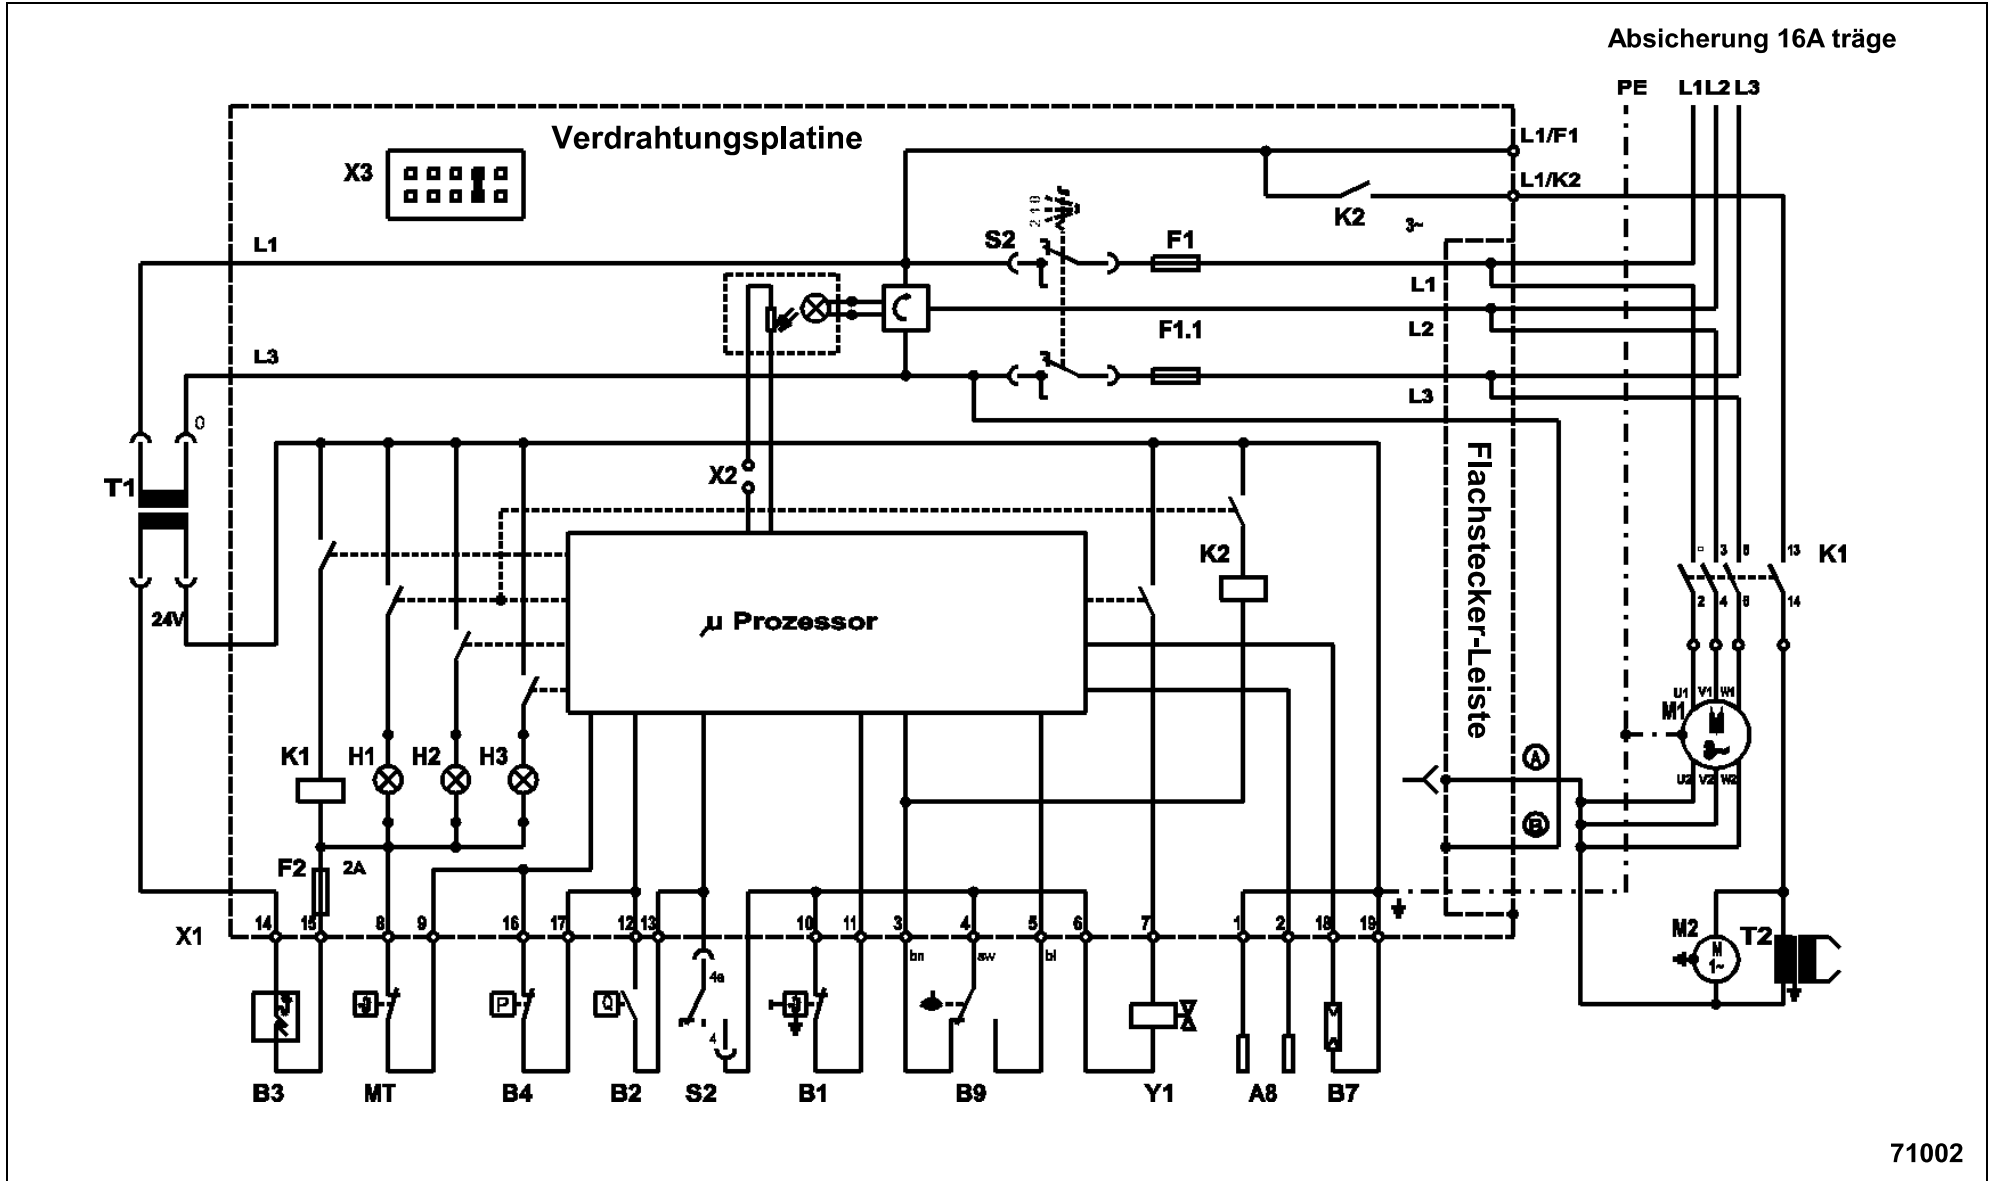

DX 860 - 980 / Titan Plus 380 - 415V / 3 ~ 人

Ersatzteile unter www.gluensing.net

71002