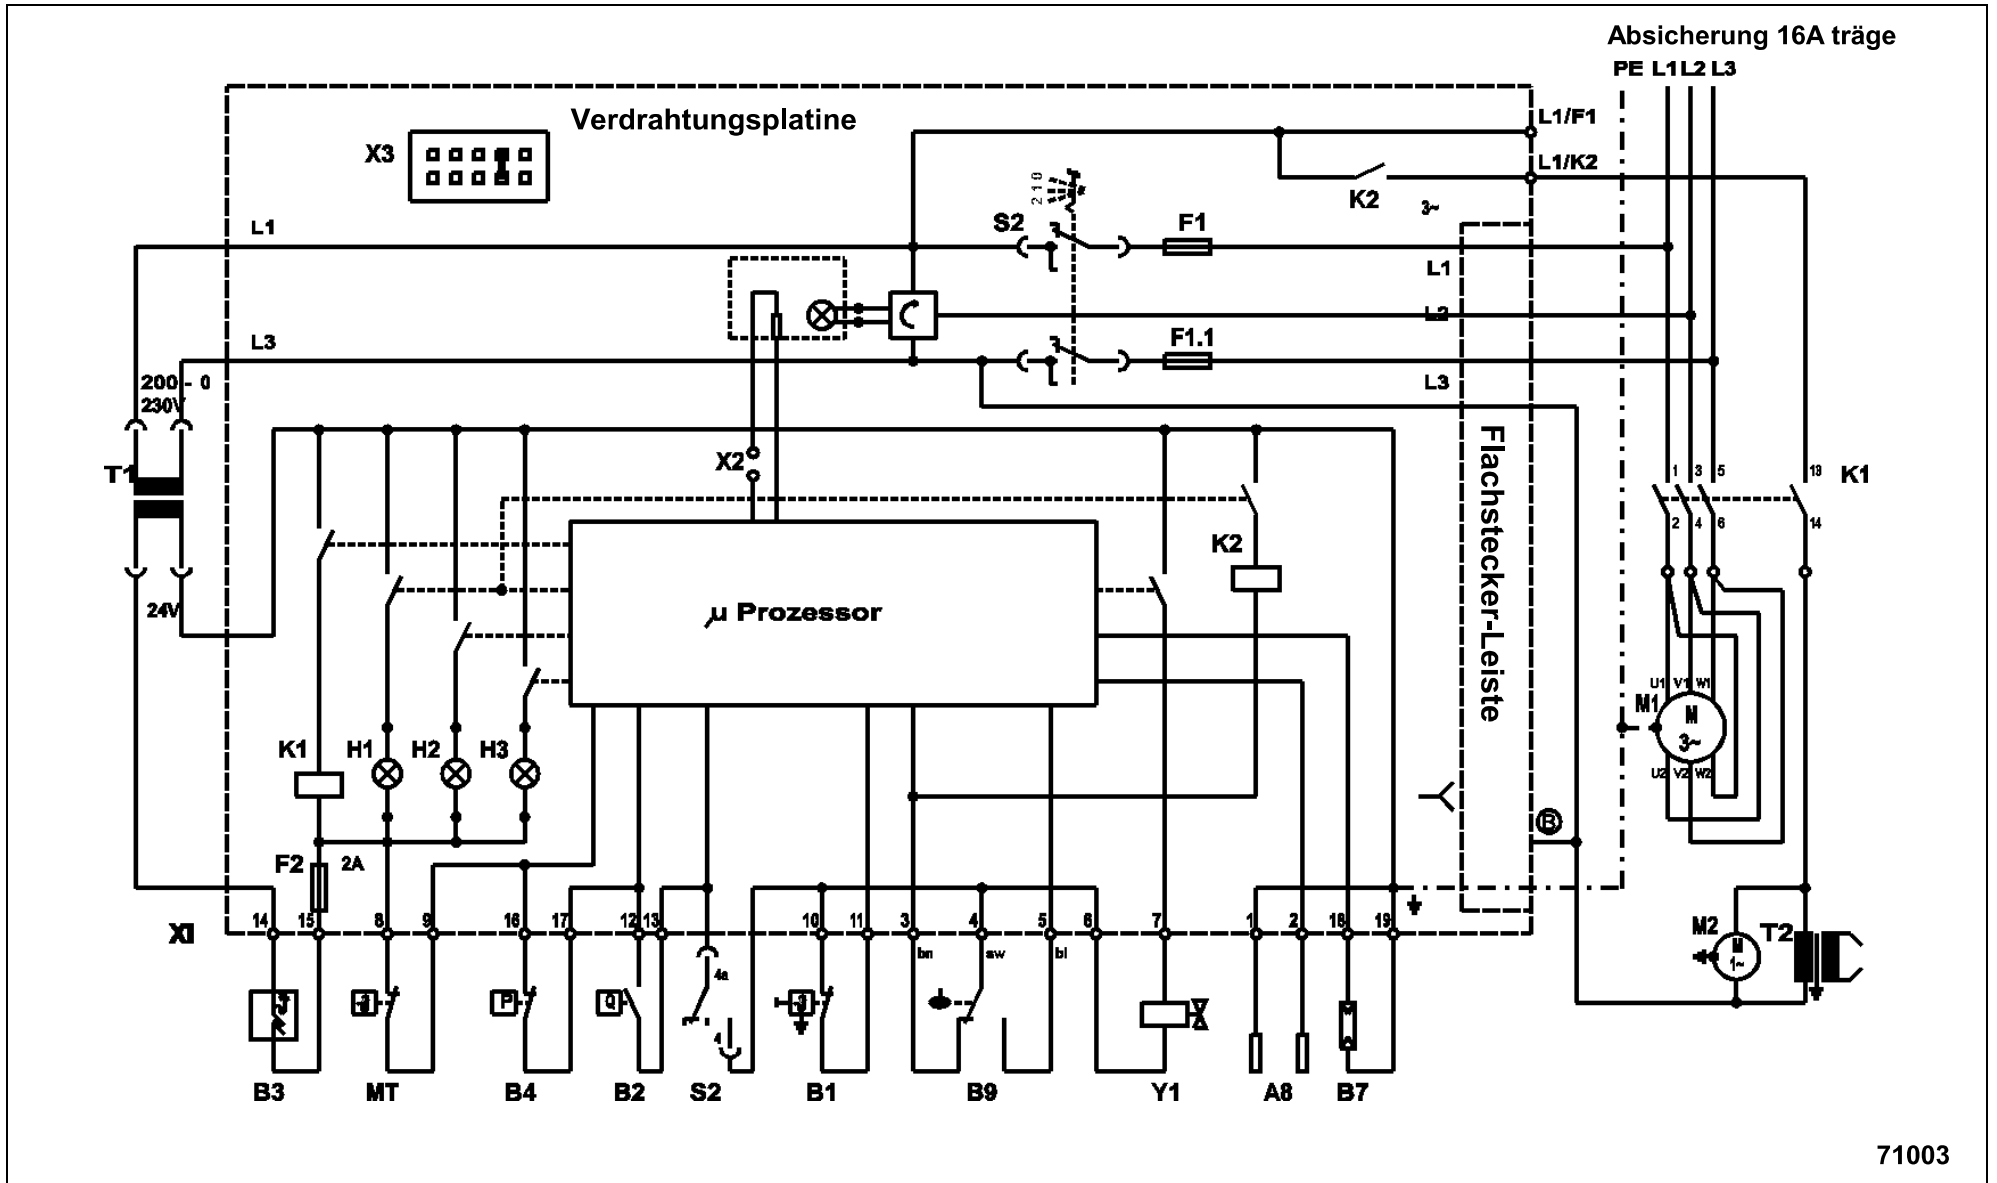

# DX 860 - 980 / Titan Plus 200 - 230V / 3 ~ Δ

Ersatzteile unter [www.gluensing.net](http://www.gluensing.net)

71003