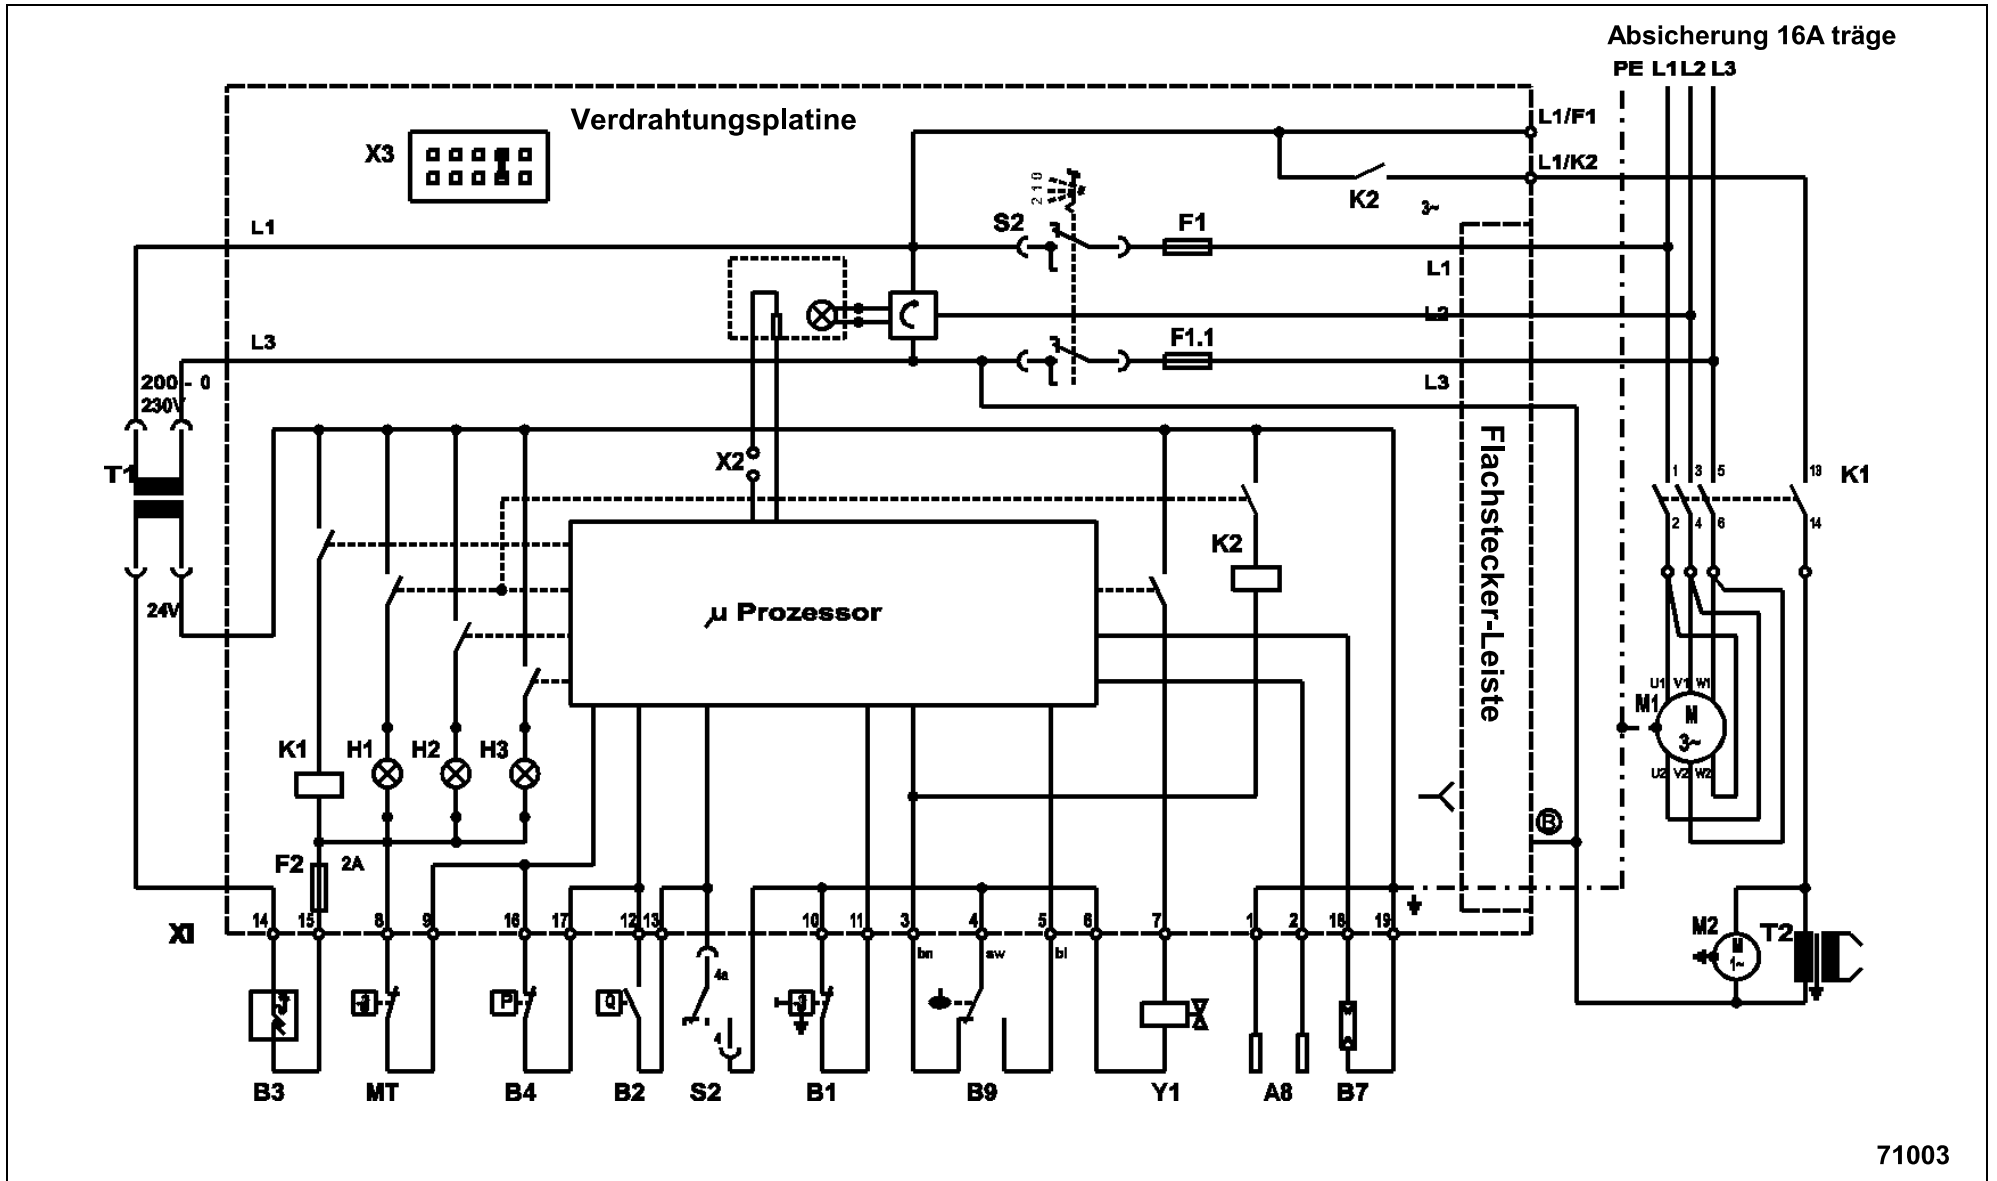

# DX 860 - 980 / Titan Plus 200 - 230V / 3 ~ $\Delta$

Technical Service  
International 05.99

Ersatzteile unter [www.gluensing.net](http://www.gluensing.net)

71003