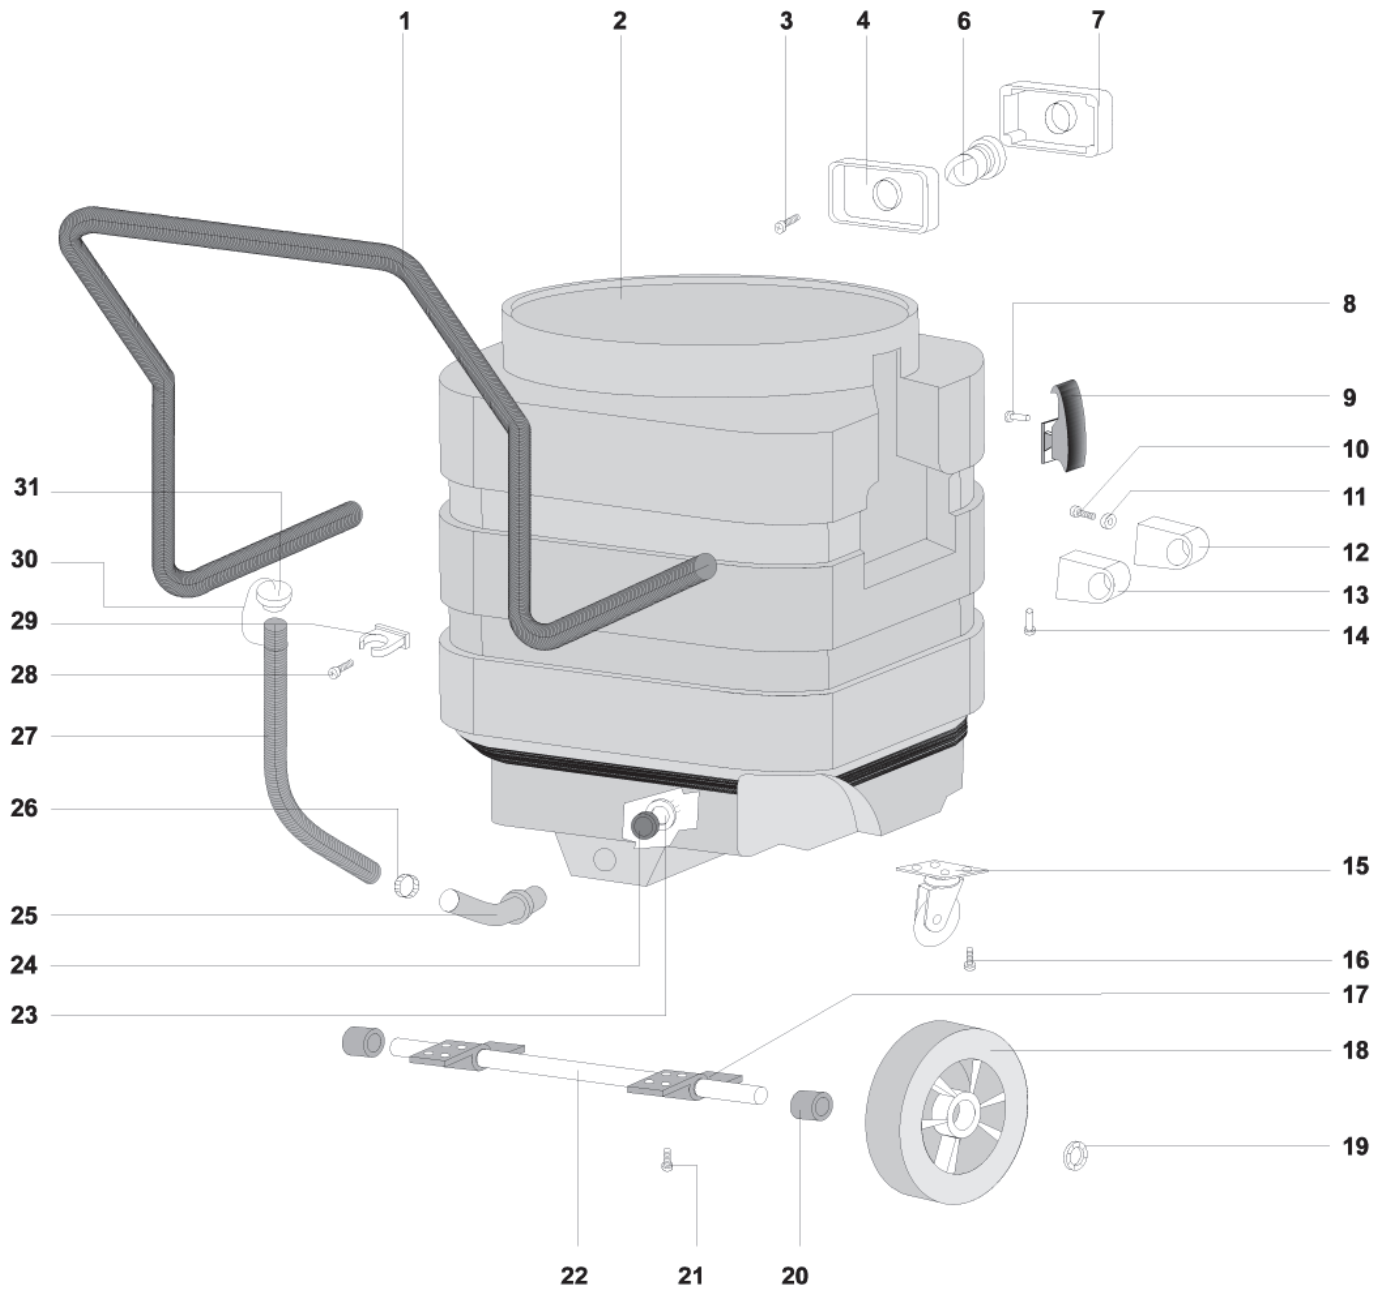

Tank (new)

WD70

27-10-2012

ET-Liste-Nr. WD7010

9

Tank (new)

WD70

27-10-2012

ET-Liste-Nr. WD7010

10

Pos	Artikelnr.	Me	Beschreibung
3	7090604	1	Gehaeuse f. Schwimmer
4	7090613	1	Filter
5	7090605	1	Schwimmer
6	7090554	1	Filterring
7	7090558	1	Filterbeutel 1992,WD70
8	7090559	1	Filterkorb 1992,WD70
9	7090608	1	Filterpatrone
10	7090609	1	Verschlussplatte f. Filte r
7A	7090649	1	Filterbeutel, Polyester