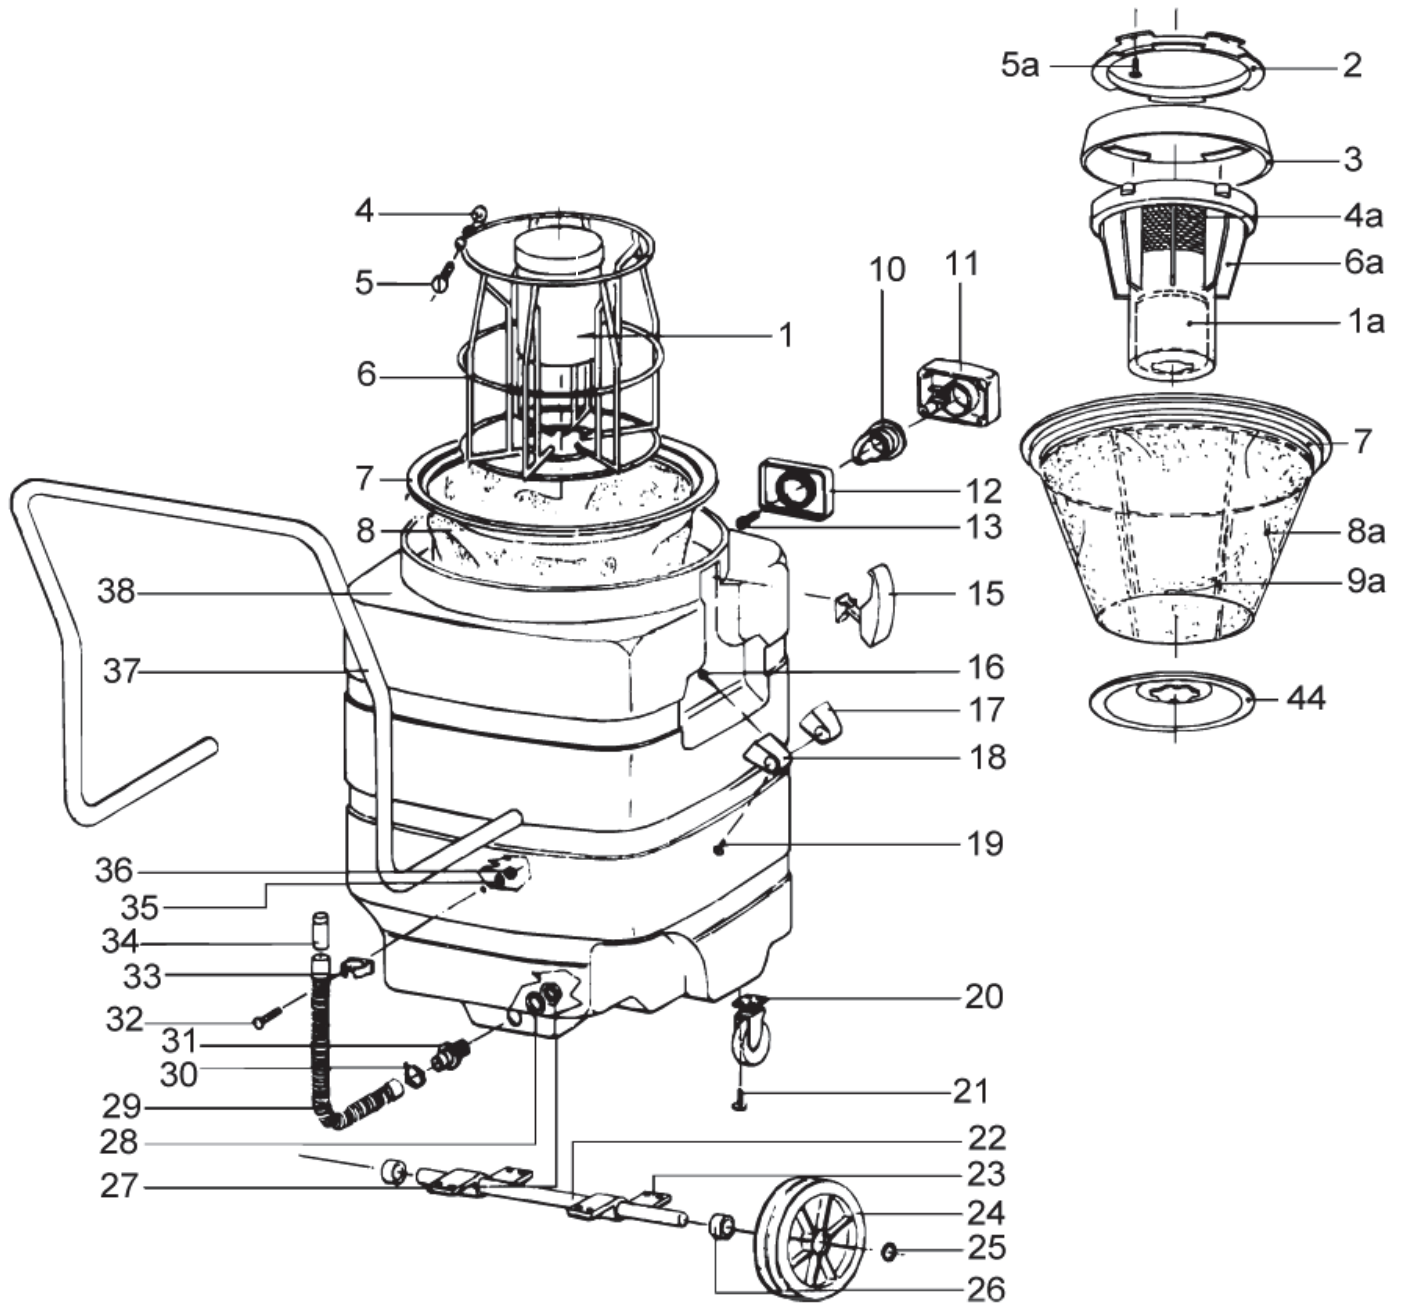

Tank and filter (old)

WD70

27-10-2012

ET-Liste-Nr.

WD7004

5

Tank and filter (old)

WD70

27-10-2012

ET-Liste-Nr. WD7004

6

Pos	Artikelnr.	Me	Beschreibung
2	7090611	1	FILTERRING #2, WD70
3	7090612	1	Filterring #3, WD70
4	7090551	1	NUT M 5X40
5	7090552	1	SCREW M 5
6	7090553	1	FILTERKORB nicht mehr lieferbar
7	7090554	1	Filterring
8	7090555	1	Filterbeutel
10	7090560	1	Interner Einsaug
11	7090561	1	Schlaucheingang
12	7090562	1	Dichtung nicht mehr lieferbar
13	7090835	4	nicht mehr lieferbar SCHRAUBE M 5X20
15	7090565	2	Federschloss
16	7090566	8	Schraube M5x30 nicht mehr lieferbar
17	7090567	2	nicht mehr lieferbar ROHRBUEGEL, GESCHLOSSEN
18	7090568	2	nicht mehr lieferbar ROHRBUEGEL, OFFEN
19	7090426	1	Schraube M5x14 nicht mehr lieferbar
1A	7090605	1	Schwimmer
20	7090570	2	Lenkrolle
21	7090571	8	SCHRAUBE M 4X15 nicht mehr lieferbar
22	7090572	1	RAD ACHSE nicht mehr lieferbar
23	7090573	2	RADBESCHLAG nicht mehr lieferbar
24	7090574	2	Rad ø200 fuer WD 70
25	7090575	2	nicht mehr lieferbar Radkappe ø18
26	7090576	2	Distanzstueck nicht mehr lieferbar
27	7090577	1	MUTTER
28	7090578	1	DICHTUNG
29	7090579	1	Abschluss Schlauch
30	7090580	1	SCHLAUCHSCHELLE nicht mehr lieferbar
31	7090581	1	Schlauchstutzen
32	7090582	1	SCREW M6
33	7090583	1	nicht mehr lieferbar ABLASSSCHLAUCHKLIPS
34	7090584	1	PROPFEN
35	7090585	1	SCHEIBE M6 nicht mehr lieferbar
37	7090587	1	nicht mehr lieferbar HANDBUEGEL
38	7090588	1	nicht mehr lieferbar BEHAELTER WD709
44	7090609	1	Verschlussplatte f. Filte r
4A	7090613	1	Filter
5A	7090835	4	nicht mehr lieferbar SCHRAUBE M 5X20
6A	7090604	1	Gehaeuse f. Schwimmer
8A	7090558	1	Filterbeutel 1992,WD70
9A	7090559	1	Filterkorb 1992,WD70