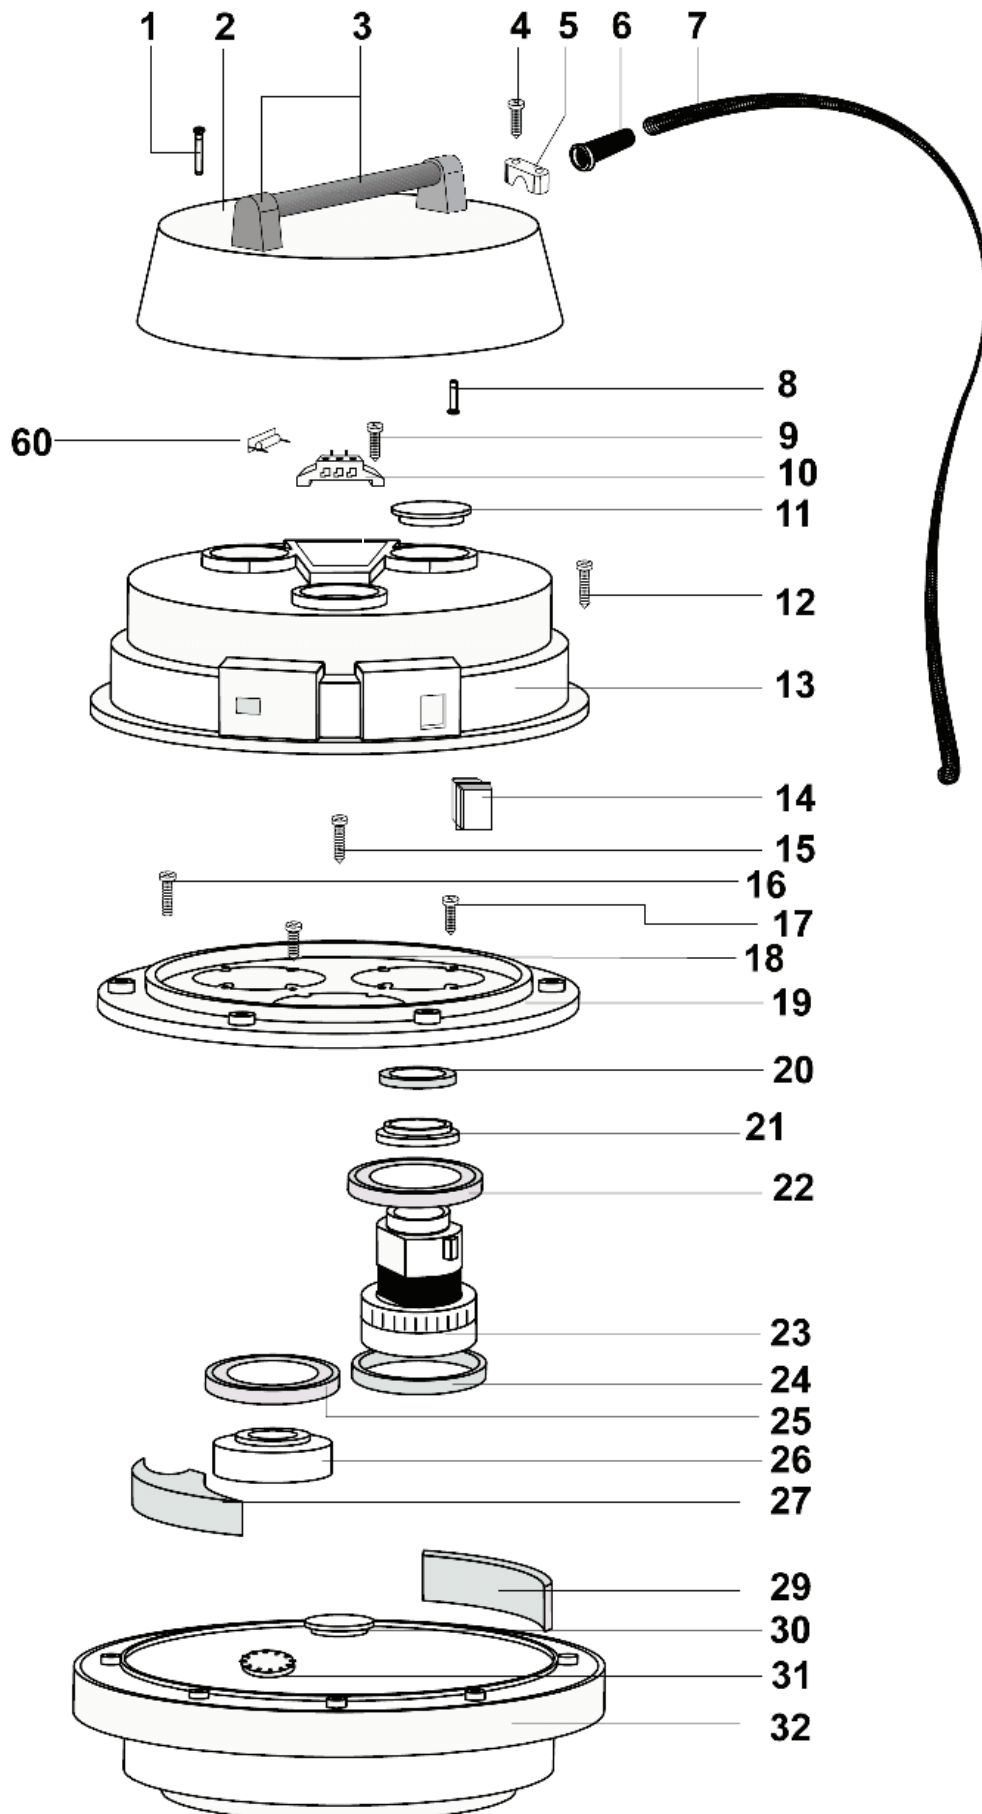

27-10-2012

ET-Liste-Nr. WD7004

6

Pos	Artikelnr.	Me	Beschreibung
2	7090611	1	FILTERRING #2, WD70
3	7090612	1	Filterring #3, WD70
4	7090551	1	NUT M 5X40
5	7090552	1	SCREW M 5
6	7090553	1	FILTERKORB nicht mehr lieferbar
7	7090554	1	Filterring
8	7090555	1	Filterbeutel
10	7090560	1	Interner Einsaug
11	7090561	1	Schlaucheingang
12	7090562	1	Dichtung nicht mehr lieferbar
13	7090835	4	nicht mehr lieferbar SCHRAUBE M 5X20
15	7090565	2	Federschloss
16	7090566	8	Schraube M5x30 nicht mehr lieferbar
17	7090567	2	nicht mehr lieferbar ROHRBUEGEL, GESCHLOSSEN
18	7090568	2	nicht mehr lieferbar ROHRBUEGEL, OFFEN
19	7090426	1	Schraube M5x14 nicht mehr lieferbar
1A	7090605	1	Schwimmer
20	7090570	2	Lenkrolle
21	7090571	8	SCHRAUBE M 4X15 nicht mehr lieferbar
22	7090572	1	RAD ACHSE nicht mehr lieferbar
23	7090573	2	RADBESCHLAG nicht mehr lieferbar
24	7090574	2	Rad ø200 fuer WD 70
25	7090575	2	nicht mehr lieferbar Radkappe ø18
26	7090576	2	Distanzstueck nicht mehr lieferbar
27	7090577	1	MUTTER
28	7090578	1	DICHTUNG
29	7090579	1	Abschluss Schlauch
30	7090580	1	SCHLAUCHSCHELLE nicht mehr lieferbar
31	7090581	1	Schlauchstutzen
32	7090582	1	SCREW M6
33	7090583	1	nicht mehr lieferbar ABLASSSCHLAUCHKLIPS
34	7090584	1	PROPFEN
35	7090585	1	SCHEIBE M6 nicht mehr lieferbar
37	7090587	1	nicht mehr lieferbar HANDBUEGEL
38	7090588	1	nicht mehr lieferbar BEHAELTER WD709
44	7090609	1	Verschlussplatte f. Filte r
4A	7090613	1	Filter
5A	7090835	4	nicht mehr lieferbar SCHRAUBE M 5X20
6A	7090604	1	Gehaeuse f. Schwimmer
8A	7090558	1	Filterbeutel 1992,WD70
9A	7090559	1	Filterkorb 1992,WD70

Motor top (new)

WD70

27-10-2012

ET-Liste-Nr.

WD7008

7

Ersatzteile auf www.gluesing.net

Motor top (new)