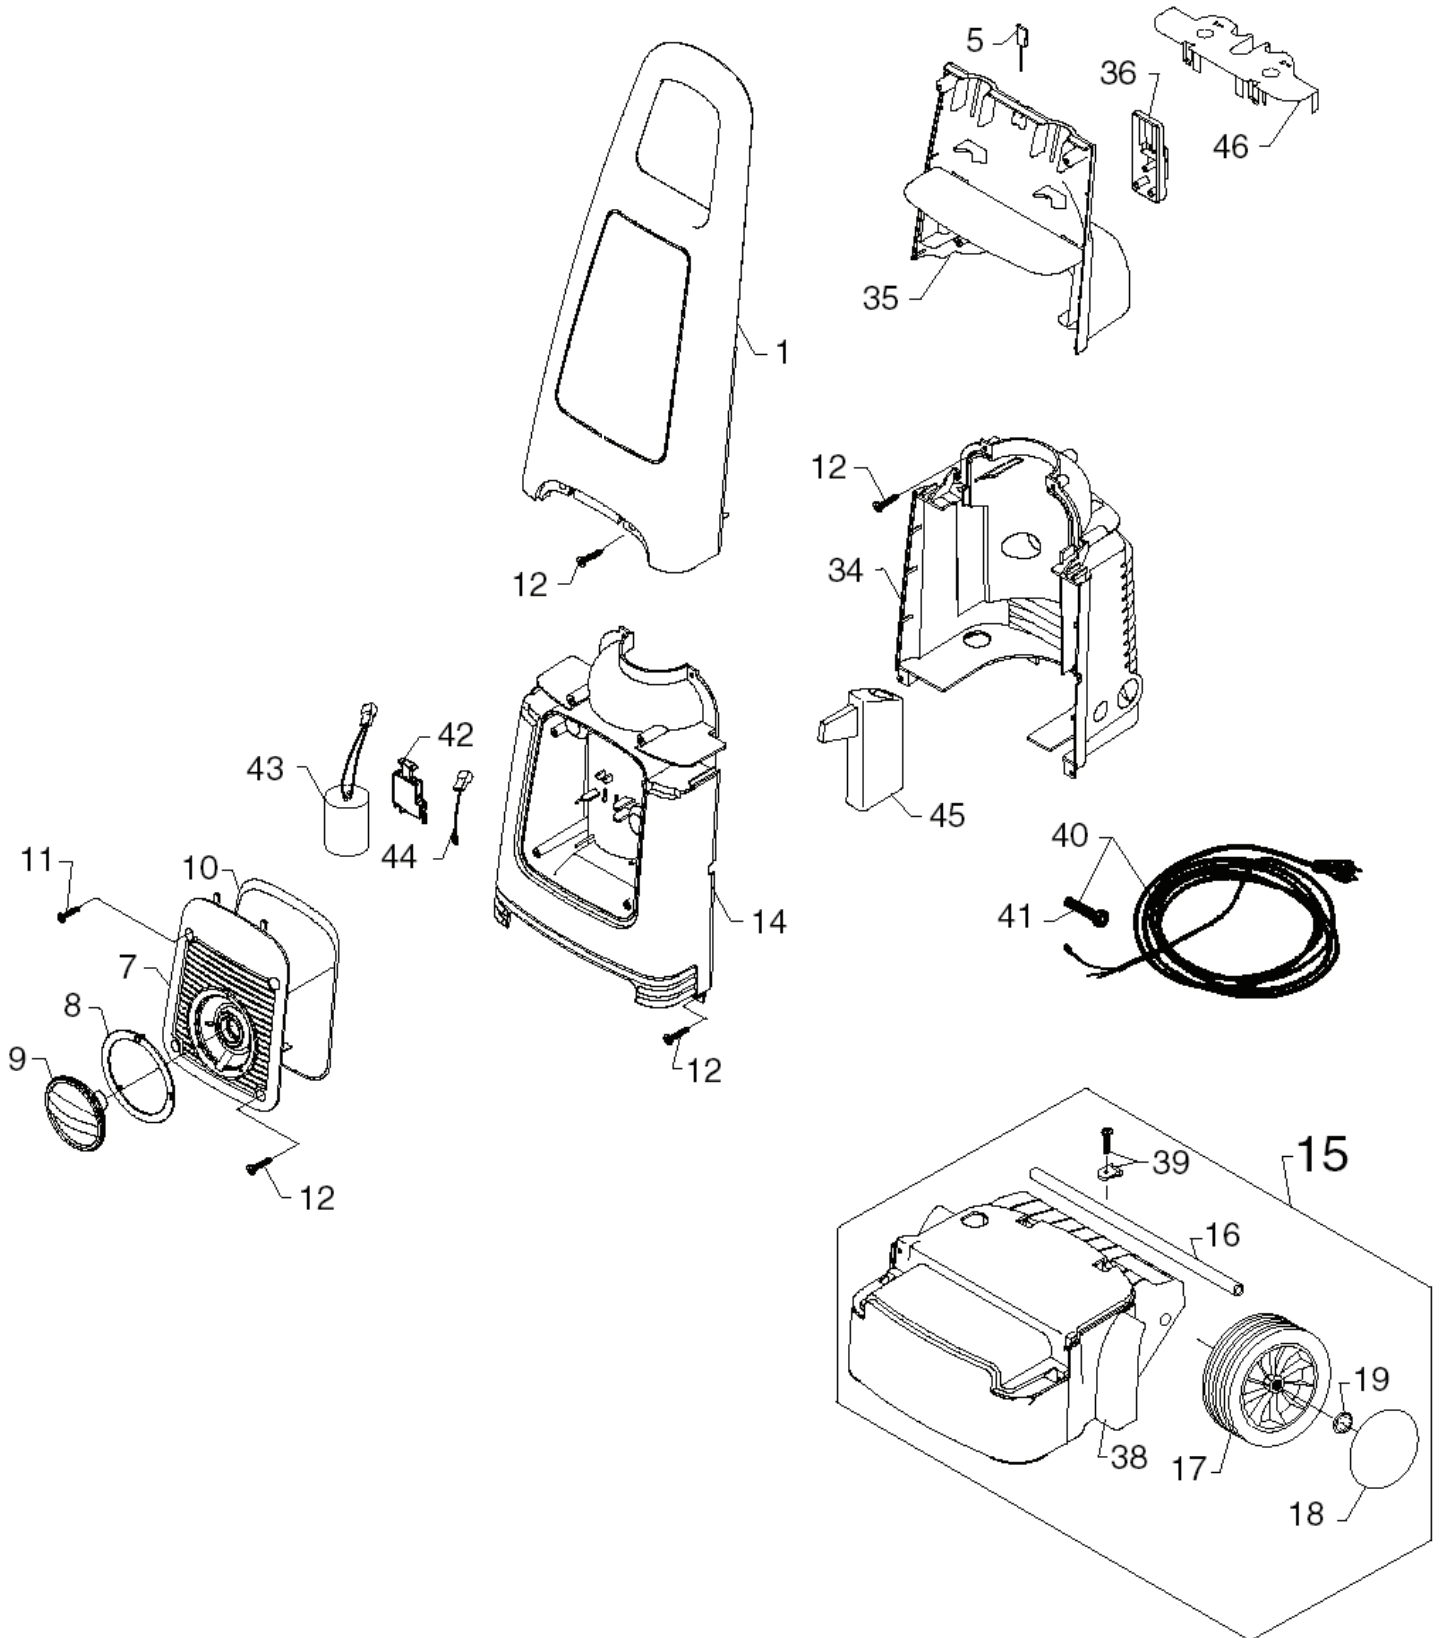

Rahmen

DYNAMIC, DYNAMIC X-TRA

22-01-2013

ET-Liste-Nr. DYN07

5

Rahmen

DYNAMIC, DYNAMIC X-TRA

22-01-2013

ET-Liste-Nr. DYN0/

6

Pos	Artikelnr.	Me	Beschreibung
1	6526515	1	nicht mehr lieferbar Verkleidung Oberteil f. Dy
5	6520844	1	Düsenreinigungsnadel schwarz (Ers. f. 6520847)
7	6526575	1	Abdeckplatte schwarz Ku
8	6526469	1	Dichtring f. S/S Knopf
9	6526471	1	Bedienknopf START-STOPP
10	6526463	1	Dichtschnur
11	1814508	1	Schraube EJOT- K50x16 T25 WN 1452 sw-zn
12	101814782	16	Schraube KB50 x 18
14	6526428	1	Verkleidung vorne Mittelt eil
15	6526210	1	Gehaeuse-Unterteil nicht mehr lieferbar
15	6526219	1	Unterteil des Gehäuses nicht mehr lieferbar
16	6526496	1	Achse nicht mehr lieferbar
17	6526560	2	Rad P406/P411
18	6526565	2	Radkappe "ALTO" blau (P406/P411)
18	6526566	2	Radkappe Alto Blau nicht mehr lieferbar
19	1814243	2	nicht mehr lieferbar Klemmring ø13/25,0x2,4 12
34	6526416	1	Verkleidung hinten "Dy nam ic"
35	6526521	1	nicht mehr lieferbar Gehäuse Oberteil, hinten
36	6526499	1	Kabelhalter f. ACTIVE 2050 X-Tra
38	6526580	1	nicht mehr lieferbar nicht mehr lieferbar
39	6526165	2	Schraube + Klipp nicht mehr lieferbar
40	6526030	1	Anschlusskabel mit Stecke nicht mehr lieferbar
40	6526032	1	EL. CABLE WITHE PLUG
40	6526037	1	n.mh.lieferbar nicht mehr lieferbar
41	6122101	1	Gummifuehrung fuer Kabel
42	3821520	1	Druckschalter
43	103821790	1	Kondensator 25µF /50Hz 2 20mm Leitung
44	6524366	1	Kabel f. Motor nicht mehr lieferbar
45	6526455	1	Spruehrohrhalter nicht mehr lieferbar
46	6526414	1	Duesenhalter Standard P40 nicht mehr lieferbar