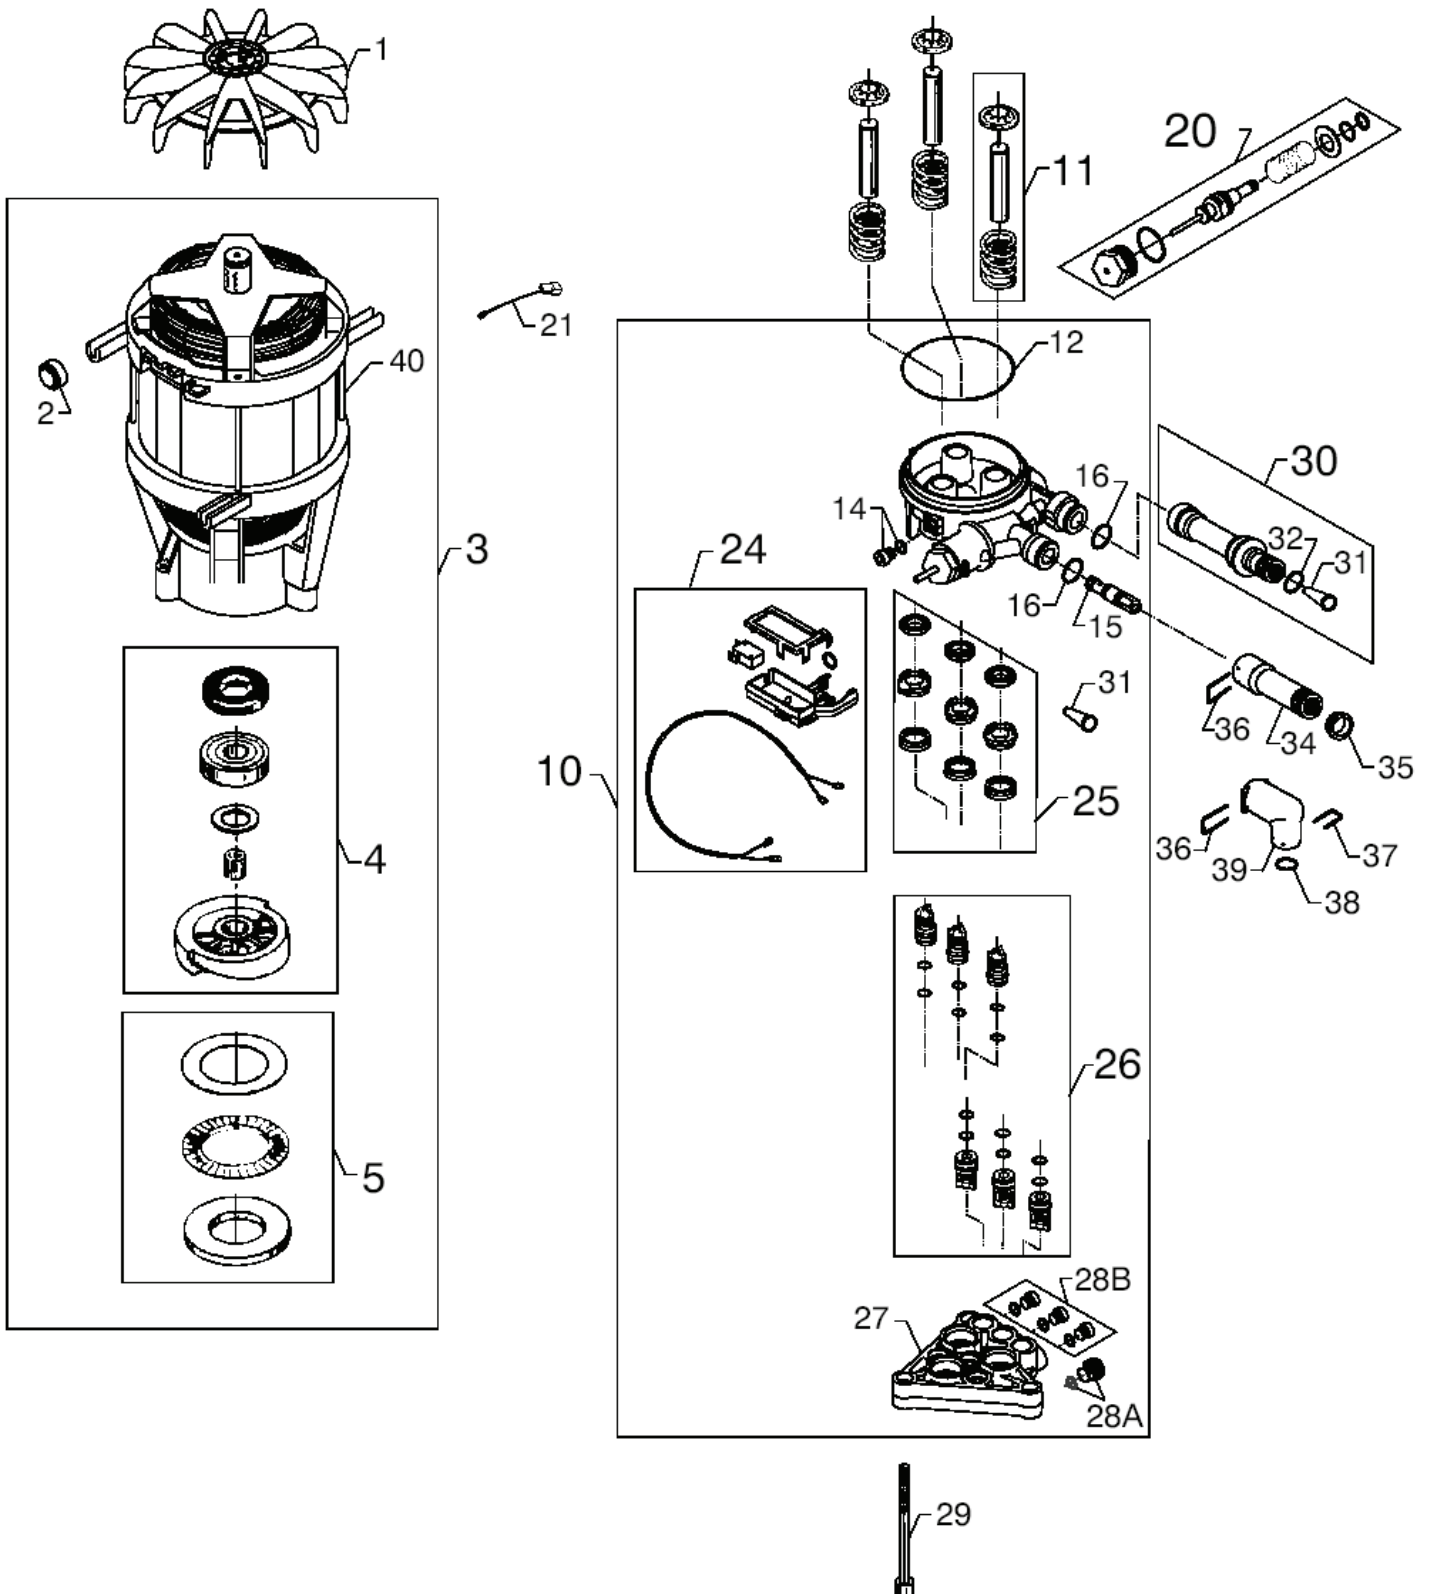

Motor pump unit, X-TRA

DYNAMIC, DYNAMIC X-TRA

22-01-2013

ET-Liste-Nr. DYNX09

11

Motor pump unit, X-TRA

DYNAMIC, DYNAMIC X-TRA

22-01-2013

ET-Liste-Nr. DYNX09

12

Pos	Artikelnr.	Me	Beschreibung
1	6524042	1	Lüfterrad "RE116K"
3	6526049	1	Motor m. Taumelscheibe
3	6526050	1	Motor m, Taumelscheibe nicht mehr lieferbar
4	6526051	1	Taumelscheibe 140 bar R ep.-Satz
5	6122653	1	Rep.satz, Lager
10	6526225	1	Zylinderblock kompl. (inkl. Ventile, Manschetten etc)
11	6526016	3	Rep.satz Kolben
12	3003654	1	O-Ring 80,0 x 2,0 DIN 3770 NBR70
14	6180912	1	nicht mehr lieferbar Pfropfen m. O-Ring
15	6526024	1	Injektor kpl. "Dynamic"
16	3001393	2	O-Ring 17,13X 2,62 ARP AS568A NBR70
20	6526025	1	Rep.satz Ventil f. AutoS/S
20	6526208	1	Automatikventil START-STOP 4.2.2002
21	6524366	1	Kabel f. Motor nicht mehr lieferbar
24	6526171	1	Gehäuse m. Schalter u. Kabel (Ers. f. 3821510)
25	6526018	1	Rep.satz Dichtungssysteme
26	6526026	1	Rep.satz Ventilsystem
27	6525502	1	Zylinderkopf "Dynamic"
27	6525592	1	Zylinderkopf "EXCELLENT"
29	1814597	3	Zylinderschraube M8x70
30	6526019	1	nicht mehr lieferbar nicht mehr lieferbar
31	1609347	1	Filtersieb (Saugseite) feinmaschig 200
32	3004082	1	O-Ring 11,6 X 2,4 SMS 1586 EPDM70
34	6525547	1	Verlängerung HD-Ausgang
35	6526422	1	nicht mehr lieferbar nicht mehr lieferbar
36	6525551	1	Verschlussbügel RF
37	6526487	1	Verschlussbügel RF
38	3002144	1	O-Ring 14,3 X 2,4 SMS 1586 NBR70
39	6525543	1	Verbinder f. Pumpe
40	106526209	4	Schraube Zyl- M 4x110 T ORX T20 St-Zn
28A	6526252	3	Verschlußschrauben mit O-Ring Set-3
28B	6526023	1	Stopfen m. O-Ring VPE 3 "Dynamic"