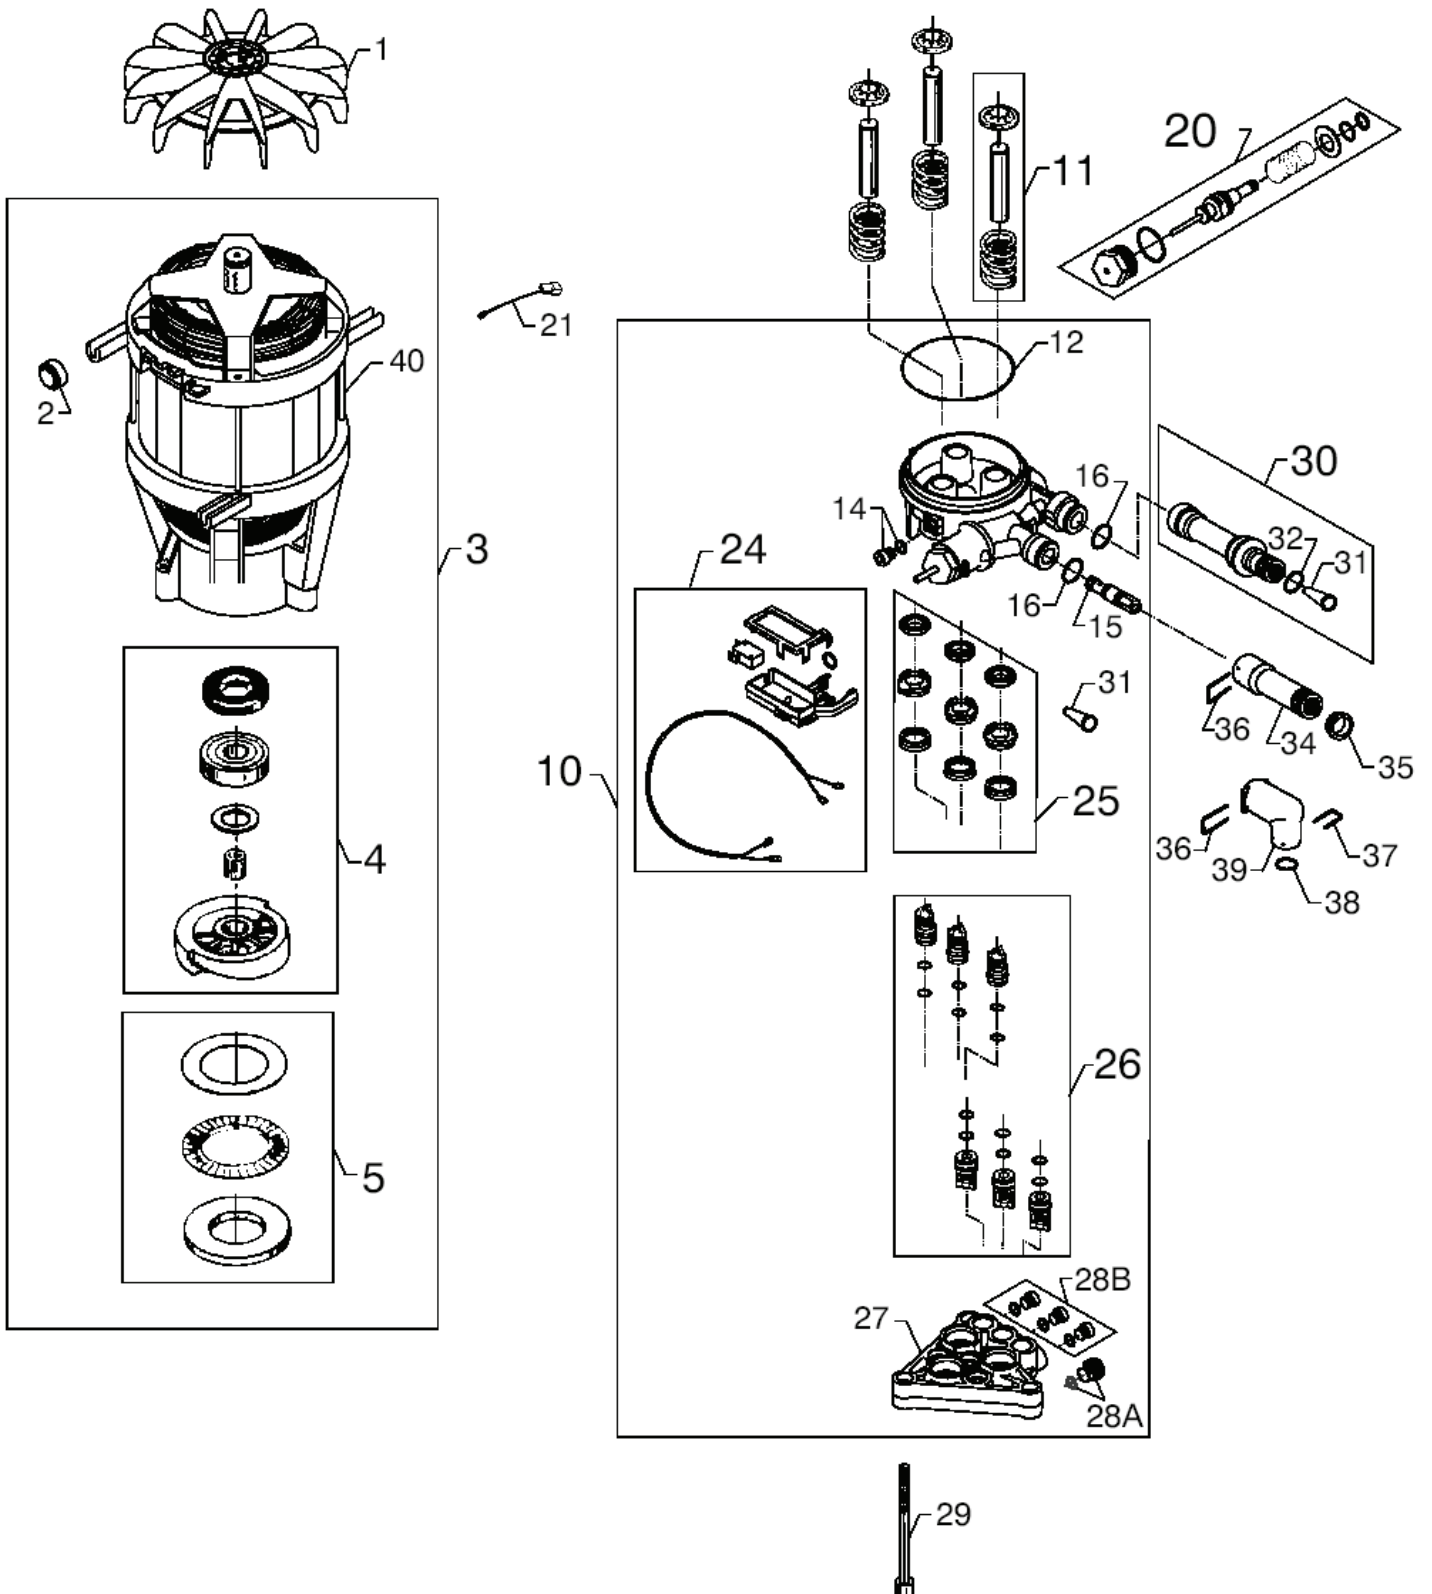

Motorpumpeneinheit

DYNAMIC, DYNAMIC X-TRA

22-01-2013

ET-Liste-Nr.

DYN09

7

Motorpumpeneinheit

DYNAMIC, DYNAMIC X-TRA

22-01-2013

ET-Liste-Nr. DYN09

8

Pos	Artikelnr.	Me	Beschreibung	
-	5301425	1	Pumpenöl 46 1Liter	
1	6524042	1	Lüfterrad "RE116K"	
3	6526049	1	Motor m. Taumelscheibe	
3	6526050	1	Motor m, Taumelscheibe nicht mehr lieferbar	
4	6526051	1	Taumelscheibe 140 bar R ep.-Satz	
5	6122653	1	Rep.satz, Lager	
10	6526225	1	Zylinderblock kompl. (inkl.Ventile,Manschetten etc	
11	6526016	3	Rep.satz Kolben	
12	3003654	1	O-Ring 80,0 x 2,0 DIN 3770 NBR70	
14	6180912	1	nicht mehr lieferbar Pfropfen m. O-Ring	TO 14.09.00
15	6526024	1	Injektor kpl. "Dynamic"	
16	3001393	2	O-Ring 17,13X 2,62 ARP AS568A NBR70	
20	6526025	1	Rep.satz Ventil f. AutoS/S	TO 04.02.02
20	6526208	1	Automatikventil START-STO P 4.2.2002	FROM 04.02.02
21	6524366	1	Kabel f. Motor nicht mehr lieferbar	
24	6526171	1	Gehäuse m. Schalter u. Kabel (Ers. f. 3821510)	
25	6526018	1	Rep.satz Dichtungssysteme	
26	6526026	1	Rep.satz Ventilsystem	
27	6525502	1	Zylinderkopf "Dynamic"	TO 30.07.04
27	6525592	1	Zylinderkopf "EXCELLENT"	FROM 01.07.04
29	1814597	3	Zylinderschraube M8x70	
30	6526019	1	nicht mehr lieferbar nicht mehr lieferbar	
31	1609347	1	Filtersieb (Saugseite) fe inmaschig 200	
32	3004082	1	O-Ring 11,6 X 2,4 SMS 1586 EPDM70	
34	6525547	1	Verlängerung HD-Ausgang	
35	6526422	1	nicht mehr lieferbar nicht mehr lieferbar	
36	6525551	1	Verschlussbügel RF	
40	106526209	4	Schraube Zyl- M 4x110 T ORX T20 St-Zn	
28A	6526252	3	Verschlußschrauben mit O- Ring Set-3	FROM 01.07.04
28B	6526023	1	Stopfen m. O-Ring VPE 3 "Dynamic"	TO 30.07.04