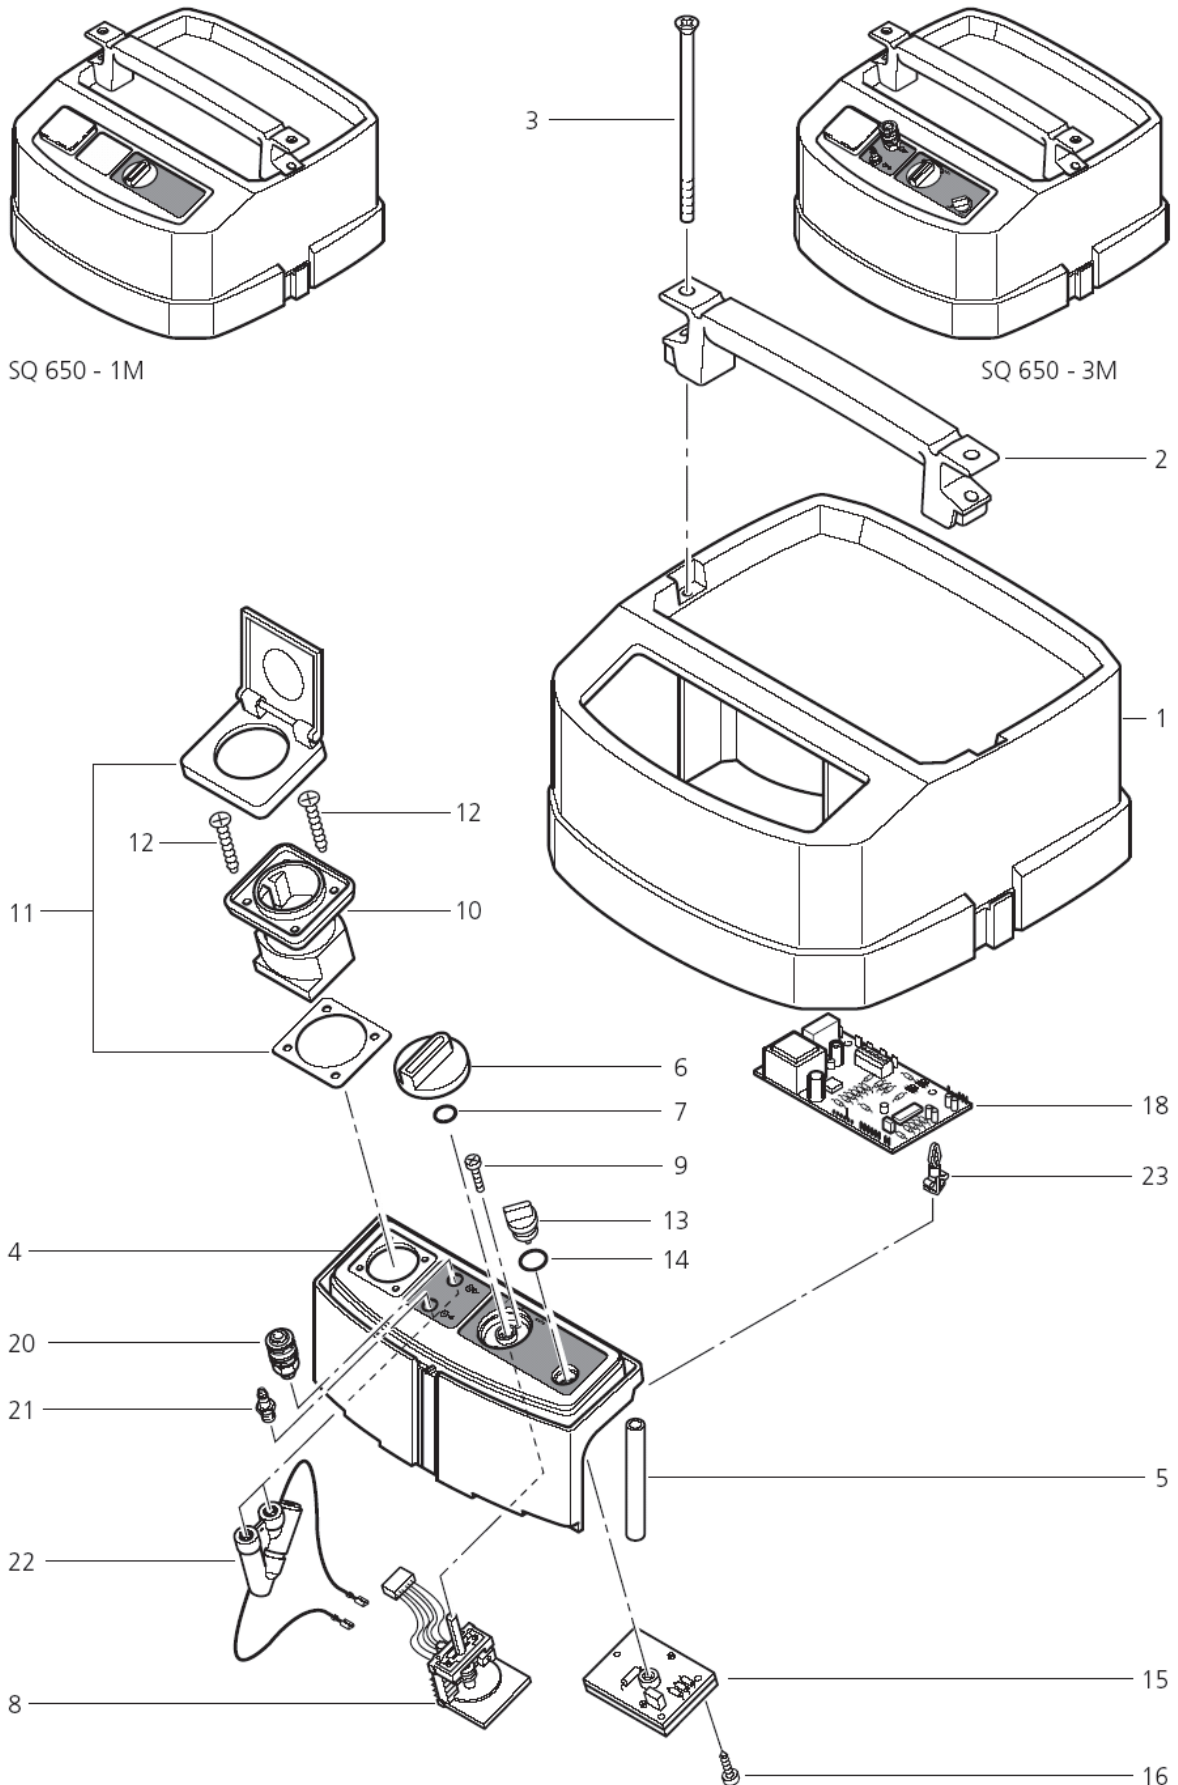

SQ 650-1M, -3M

Gehäuse	3
Luftverteiler	5
Soundproofer liner	7
Rahmen	9
Suction hose + hose socket	11

Gehäuse

SQ 650-1M, -3M

26-09-2012

ET-Liste-Nr.
SQ6501M02

3

SQ650-1M
SQ650-3M

SQ650-3M
Koaxial

Ersatzteile auf www.gluesing.net

Gehäuse

SQ 650-1M, -3M

26-09-2012

ET-Liste-Nr.
SQ6501MUZ

4

Pos	Artikelnr.	Me	Beschreibung	
1	44172	1	Haube SQ 5/6	t
2	42840	1	Handgriff SQ/SR RAL 9005	PP-GF
3	11257	1	SHR SENK- M6X90 DIN 966	VA
4	65297	1	Schaltkasten	
4	65298	1	Schaltkasten	
5	46247	1	Huelse D10x2x75,2	P P
6	243611	1	Drehknopf	
7	9868	1	O-Ring Ø10x2,5	
8	107402617	1	Drehschalter Set	SQ 650-1M
8	25450	1	Schalter	SQ 650-3M
9	18274	1	Senkschraube M4x12	
10	46296	1	Steckdose Schuko	*EU*
10	48278	1	Steckdose *GB*	*GB,230V*
10	48287	1	Steckdose *CH*	*CH*
11	107402628	1	Abdeckung Chassis Kit	
12	11254	1	CW Ejotschraube KA35x10 WN1411 St/zn	
13	43694	1	Drehknopf fuer Poti SQ/SR RAL 9005	PO SQ 650-3M
14	107400576	1	O-Ring 21x1.5	SQ 650-3M
15	46929	1	Drehzahlregelung 230V	SQ 650-3M
16	4036	1	Blechschaube 2,9x9,5	SQ 650-3M
18	54898	1	El. Stromungsmessung 230 V	SQ 650-3M
18	60465	1	Strömungsmesser 230V	SQ 650-1M
20	14808	1	Schlauchkupplung G1/4"	SQ 650-3M
20	25437	1	Muffennippel G1/4-R1/4 CuZn-Ni	SQ 650-3M KOAXIAL
21	14809	1	Kupplungsstecker G1/4"	SQ 650-3M
21	25437	1	Muffennippel G1/4-R1/4 CuZn-Ni	SQ 650-3M KOAXIAL
22	107402622	1	Durchflussregelung Set	SQ 650-3M
23	31663	1	CW Printplattenhalter L=4,8/°4/°4,7 PA	