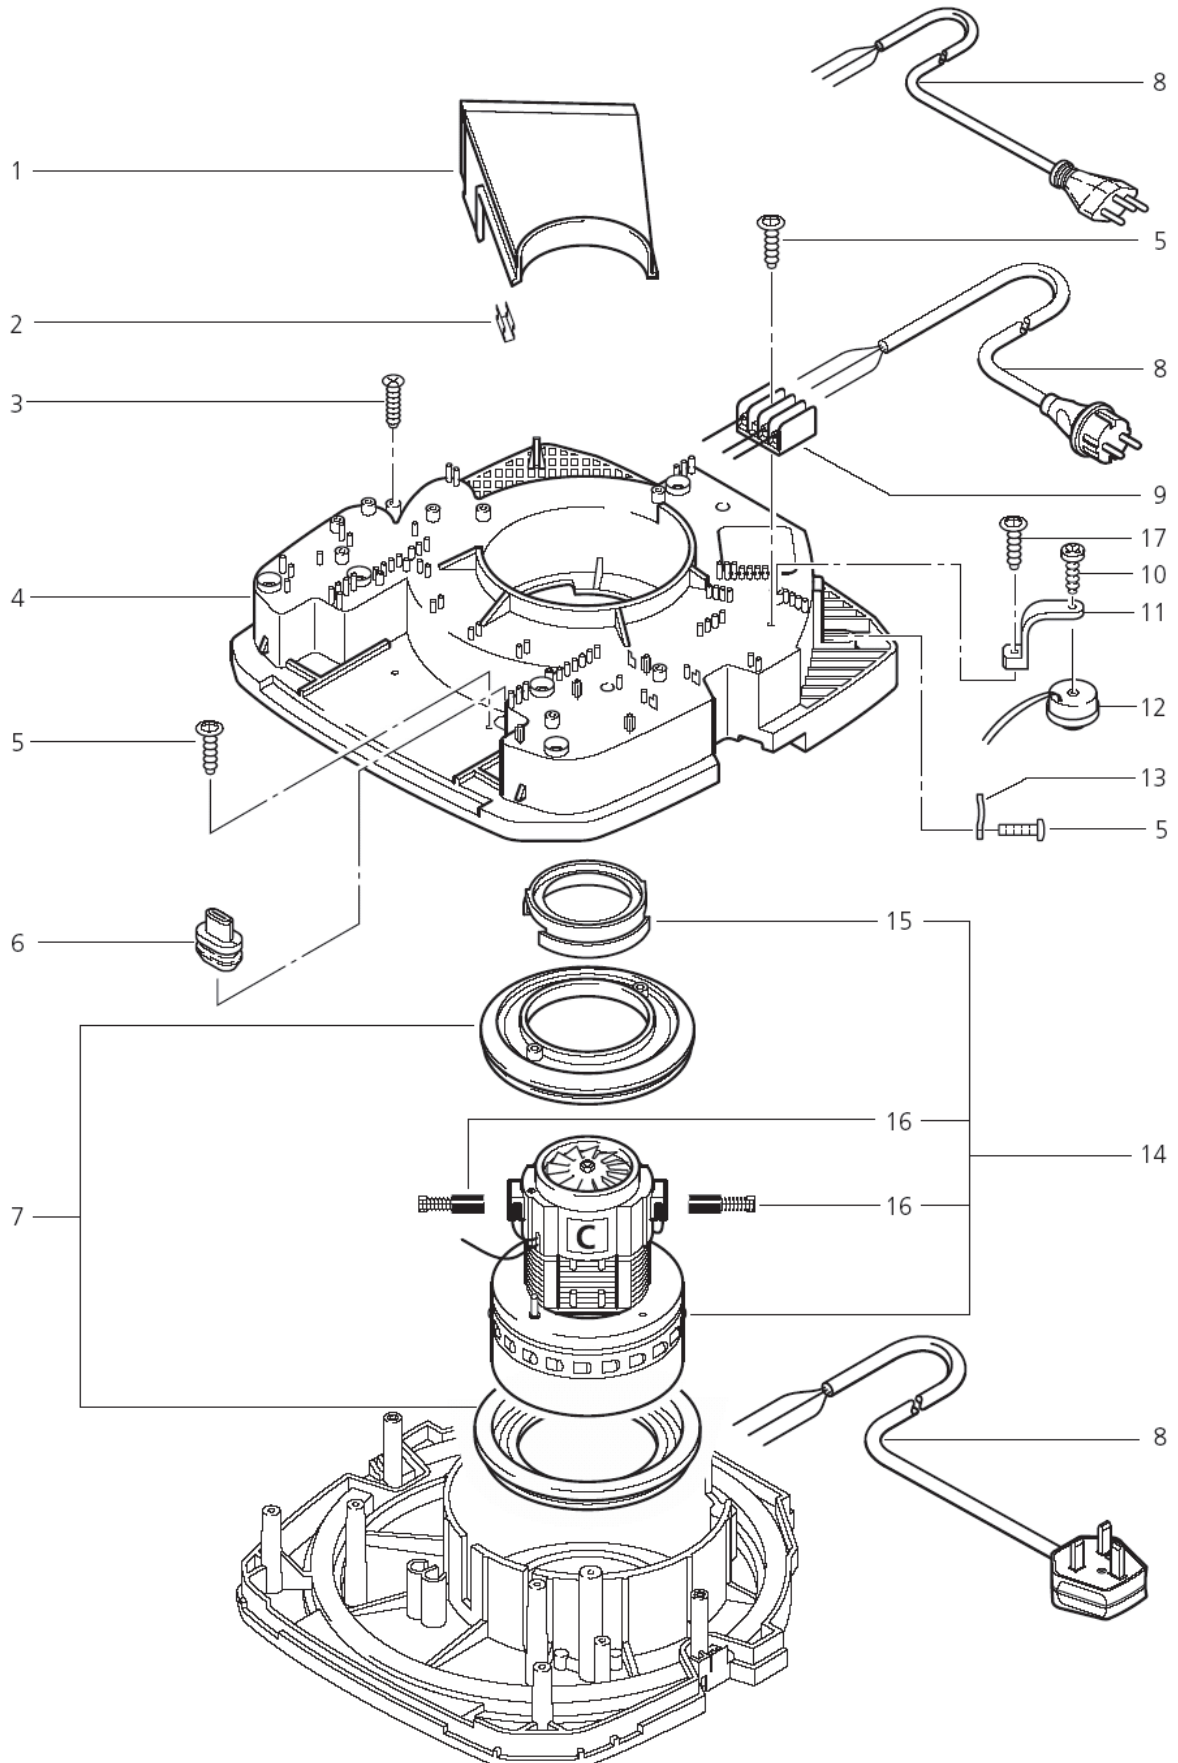

Luftverteiler

SQ 650-1M, -3M

26-09-2012

ET-Liste-Nr.
SQ6501M04

5

SQ650-1M
SQ650-3M

SQ650-3M
Koaxial

Ersatzteile auf www.gluesing.net

Luftverteiler

SQ 650-1M, -3M

26-09-2012

ET-Liste-Nr.
SQ6501M04

6

Pos	Artikelnr.	Me	Beschreibung	
1	11785	1	Luftleitwinkel kpl. mit D aemmplatte	
2	11286	1	STECKKLAMMER	
3	11253	1	Schraube 5x20	
4	44240	1	Spannplatte SQ/SR PP-TV20	
5	11256	1	CW Ejotschraube KA35x18 WN1411 St/zn	
6	44917	1	Kabeltülle	
7	28875	1	Motorlagerring Set	
7	42538	1	Motorlagerring Set EC	
8	14885	1	LTG Netz H07RN-F 3G1,5x 7 ,5 CEE7 VII/AEH	*EU*
8	15274	1	LTG Netz H07RN-F 3G1,5x 7 nicht mehr lieferbar	*GB,230V*
8	60442	1	LTG Netz H07RN-F 3G1,0x 7 ,5 SEV 12 /AEH	*CH*
9	48421	1	Verteilerleiste 4-pol. 2 ,5 mm² 20A	
10	14418	1	Blechschrabe 4,2x13	
11	25871	1	Halter	
12	107400579	1	Piezo-Piepser (Ersatz f. 48309)	
13	5697	1	CW Lasche 3x8x33 KU	
14	49594	1	Motor-Turbine 1200W 230V	
15	47036	1	Manschette	
16	26774	1	Kohlebürsten-Set "M"	
16	26775	1	Kohlebürsten-Set "L"	
16	49625	1	CW Kohlebürsten-Set "C"	
17	11254	1	CW Ejotschraube KA35x10 WN1411 St/zn