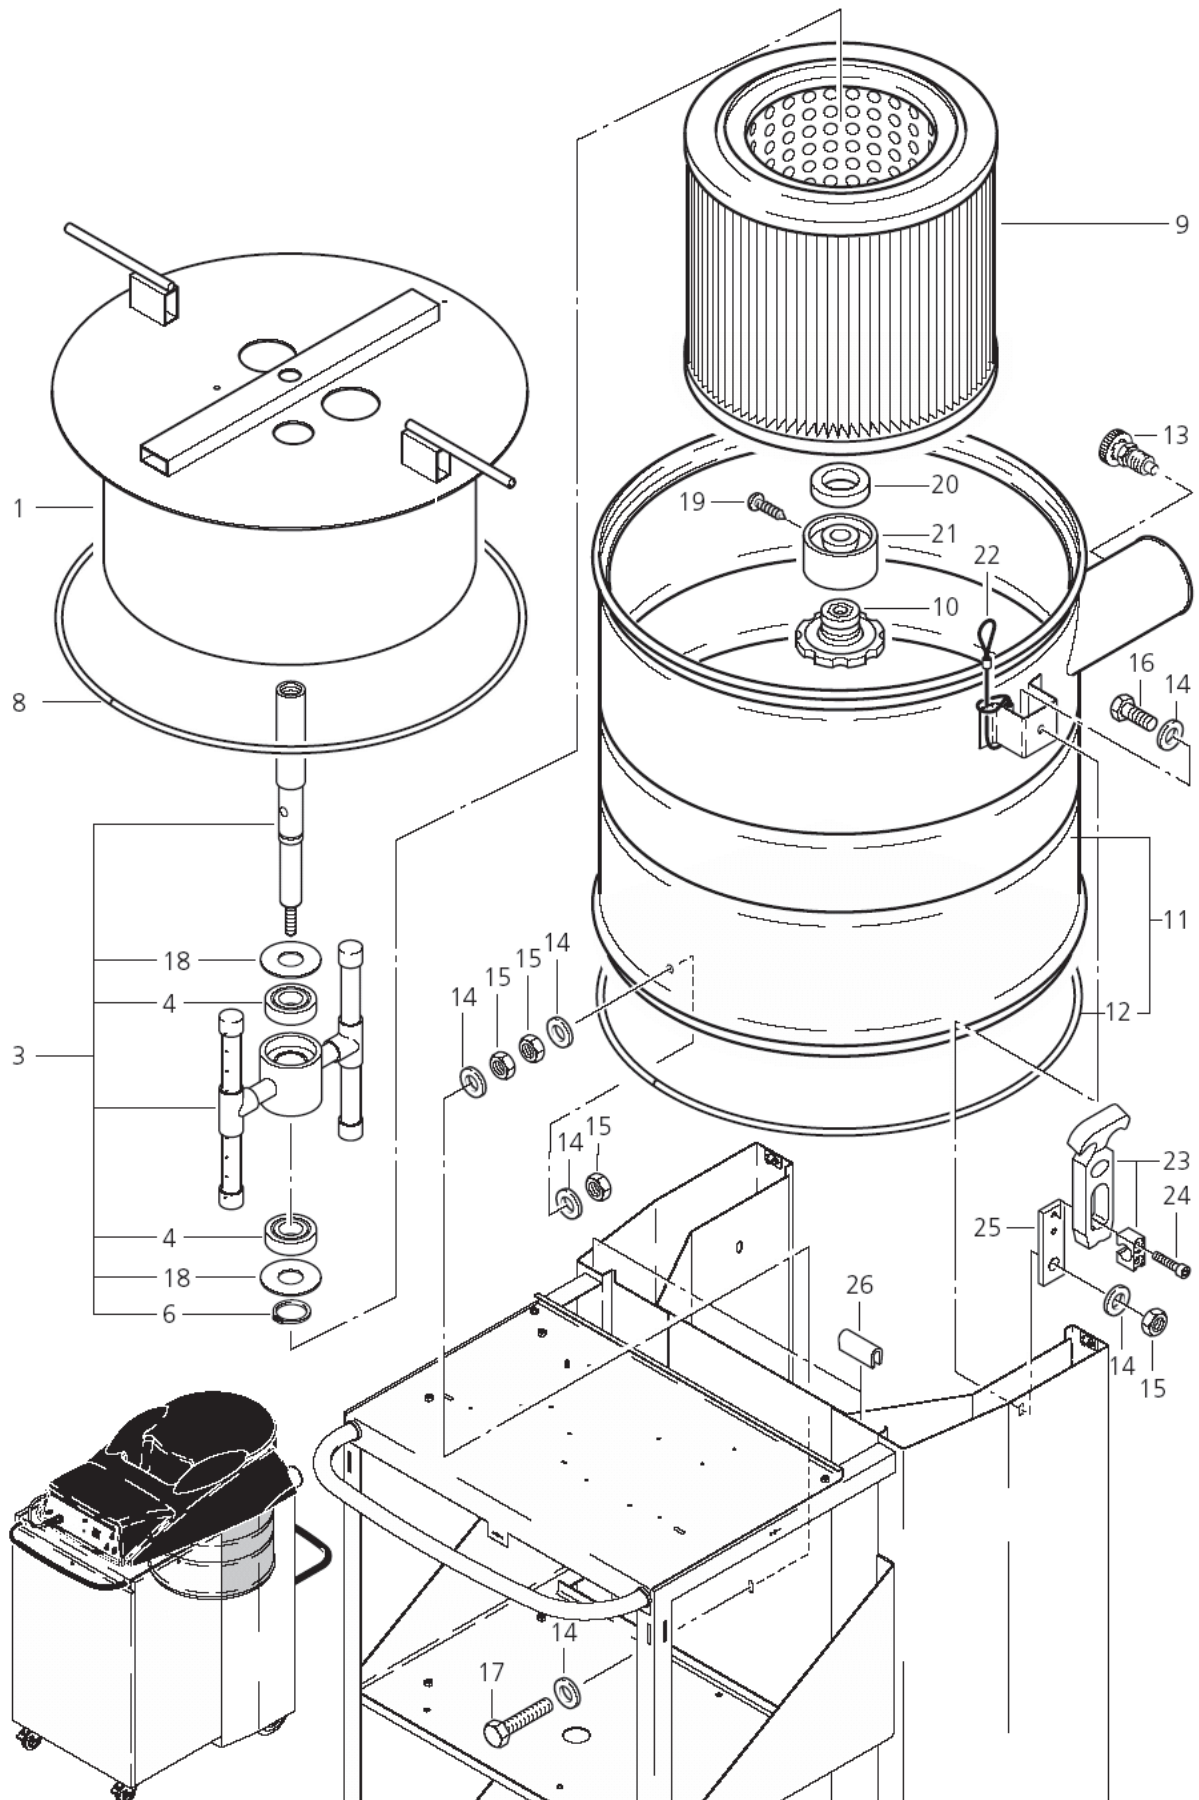

Filter

DYNAMICS 440, 840

14-10-2012

ET-Liste-Nr.
DYNAM440M08

11

Dynamics
440
840
440M/B1
840M/B1

Ersatzteile auf www.gluesing.net

Filter

DYNAMICS 440, 840

14-10-2012

ET-Liste-Nr.
UYNM440M08

12

Pos	Artikelnr.	Me	Beschreibung	
-	302000233	1	Umbausatz Dynamics 440-M/ B1 Filterträger	440M
-	302000234	1	Umbausatz Dynamics 840-M/ B1 Filterträger	840M
-	302000235	1	Umbausatz Dynamics 440 Filterträger	440
-	302000236	1	Umbausatz Dynamics 840 Filterträger	840
1	65837	1	Filterträgerscheibe	
3	29685	1	Abreinigung kpl.	
4	101118042	1	ROLLER BEARING 6205-2Z	
6	16848	1	Sicherungsring 25x1,2	
7	29682	1	Traegerplatte	VERSION 010400
8	34932	1	Profil	VERSION 010400
8	65848	1	Dichtungsprofil selbstkle mmend MEWA NBR	PLEASE INDICATE LENGTHS IN METRES WHEN ORDERING
9	34931	1	Filterpatrone Absolut- 30	
10	34930	1	Handrad M10	VERSION 010400
10	65840	1	Handrad M10	
11	29683	1	Zwischenring	
12	29722	1	Dichtring	
13	34944	1	Rastbolzen D 5	
18	29685	1	Abreinigung kpl.	
19	11254	1	CW Ejotschraube KA35x10 WN1411 St/zn	
20	65842	1	Dichtung ø30xø18x8	
21	65841	1	Andrückring ø40x22	
22	302000197	1	Kabel Ø 2x450 DIN 3053	
23	65839	1	Spannbandverschluss Dynamics	
24	23163	1	Schraube Zyl. M5x25 DIN912	
25	65838	1	Blechlasche Dynamics	
26	1423	1	nicht mehr lieferbar nicht mehr lieferbar	PLEASE INDICATE LENGTHS IN METRES WHEN ORDERING