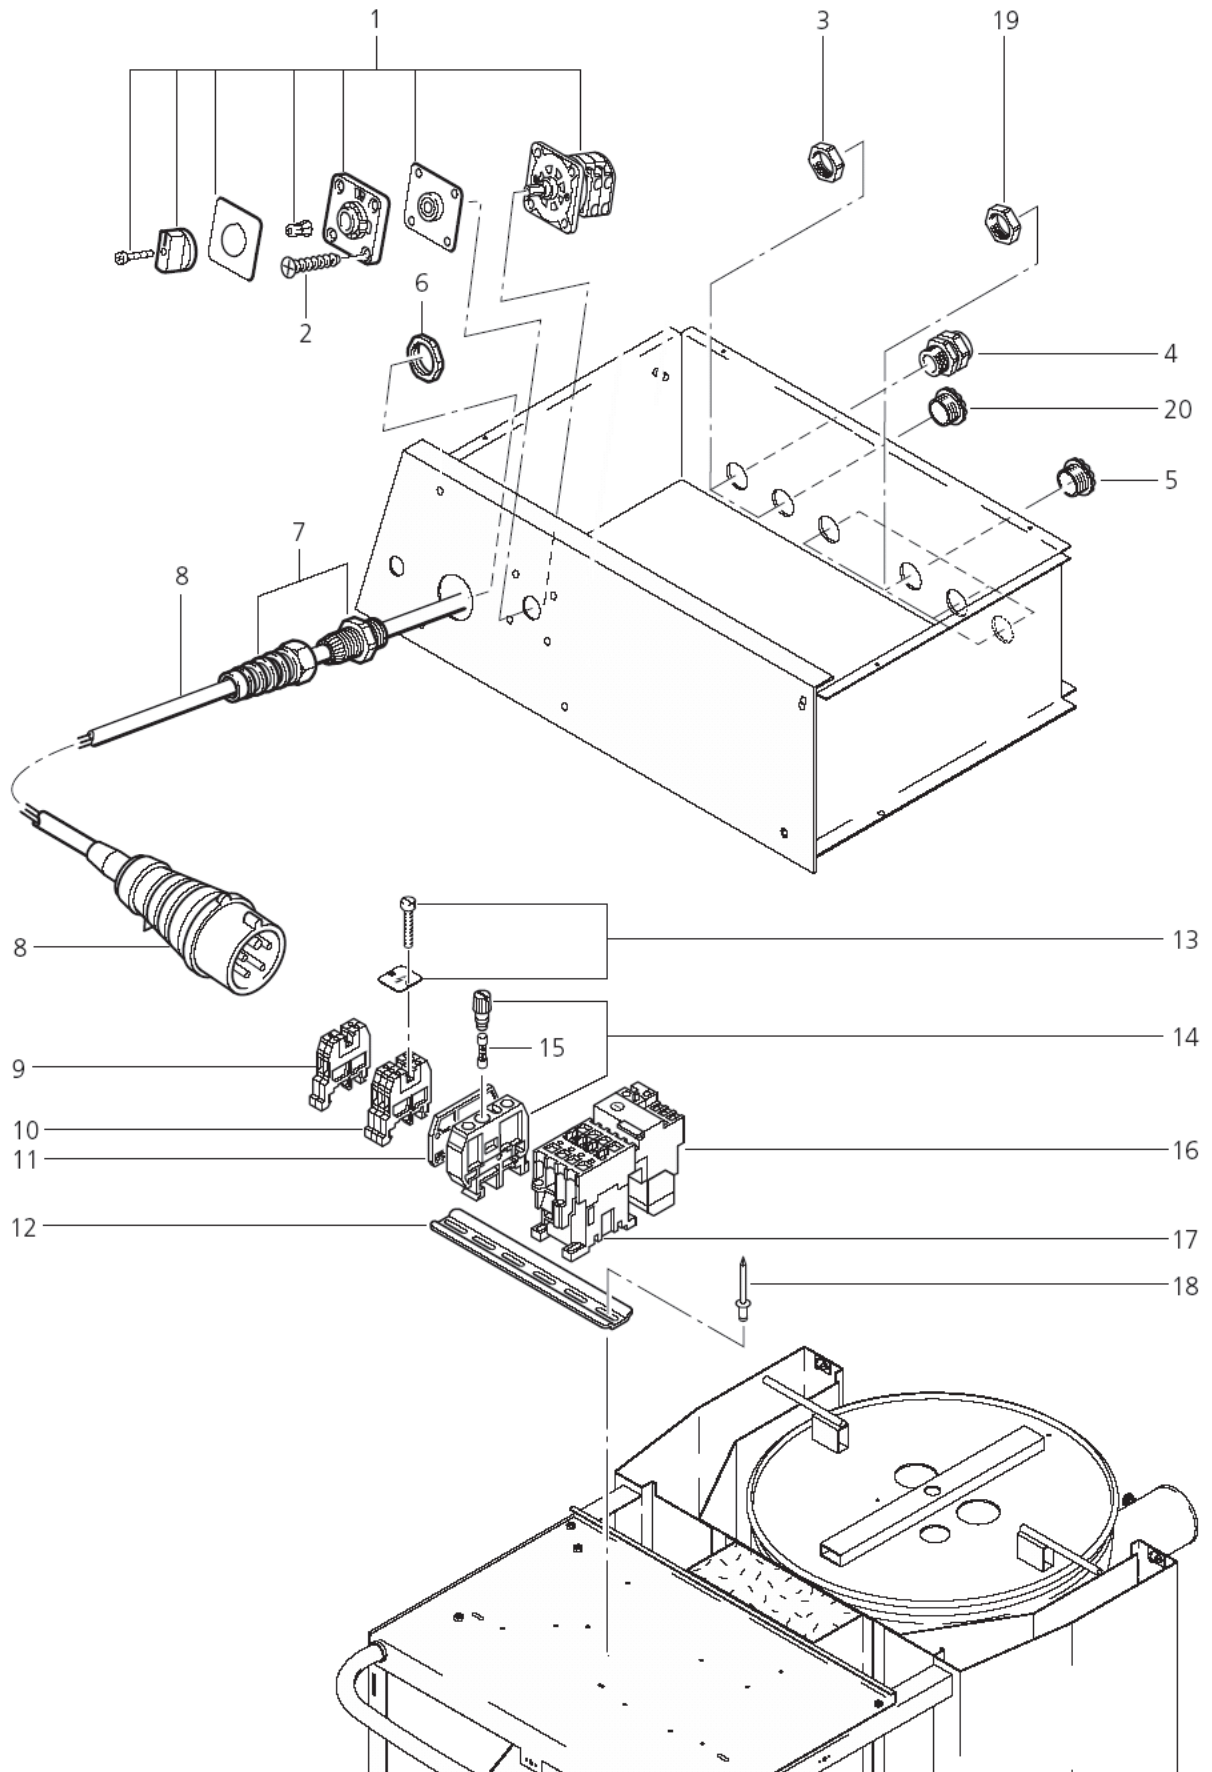

Relay (a)

DYNAMICS 440, 840

14-10-2012

ET-Liste-Nr.
DYNAM440M14

17

Dynamics
440

Ersatzteile auf www.gluesing.net

Relay (a)