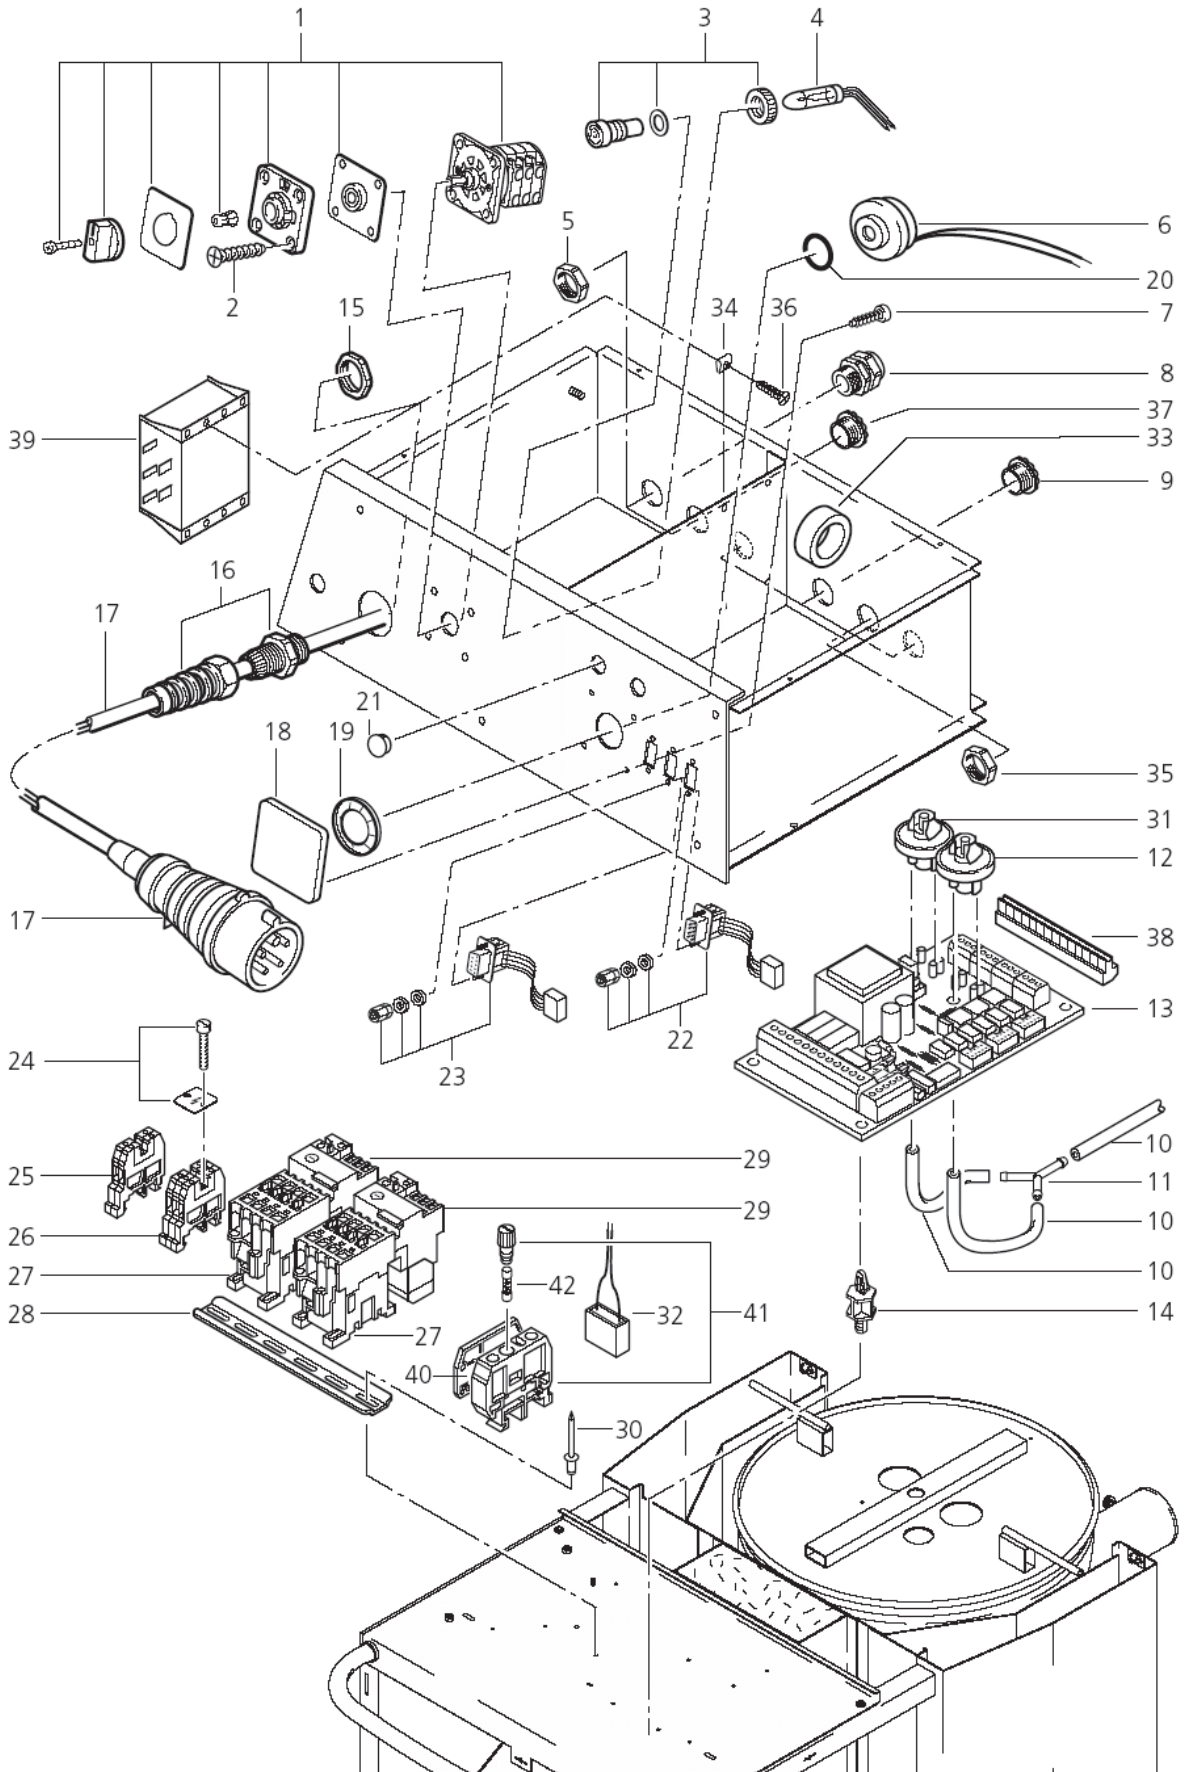

Relay (b)

DYNAMICS 440, 840

14-10-2012

ET-Liste-Nr.
DYNAM440M16

19

Dynamics

840
440M16
840M16

Ersatzteile auf www.gluesing.net