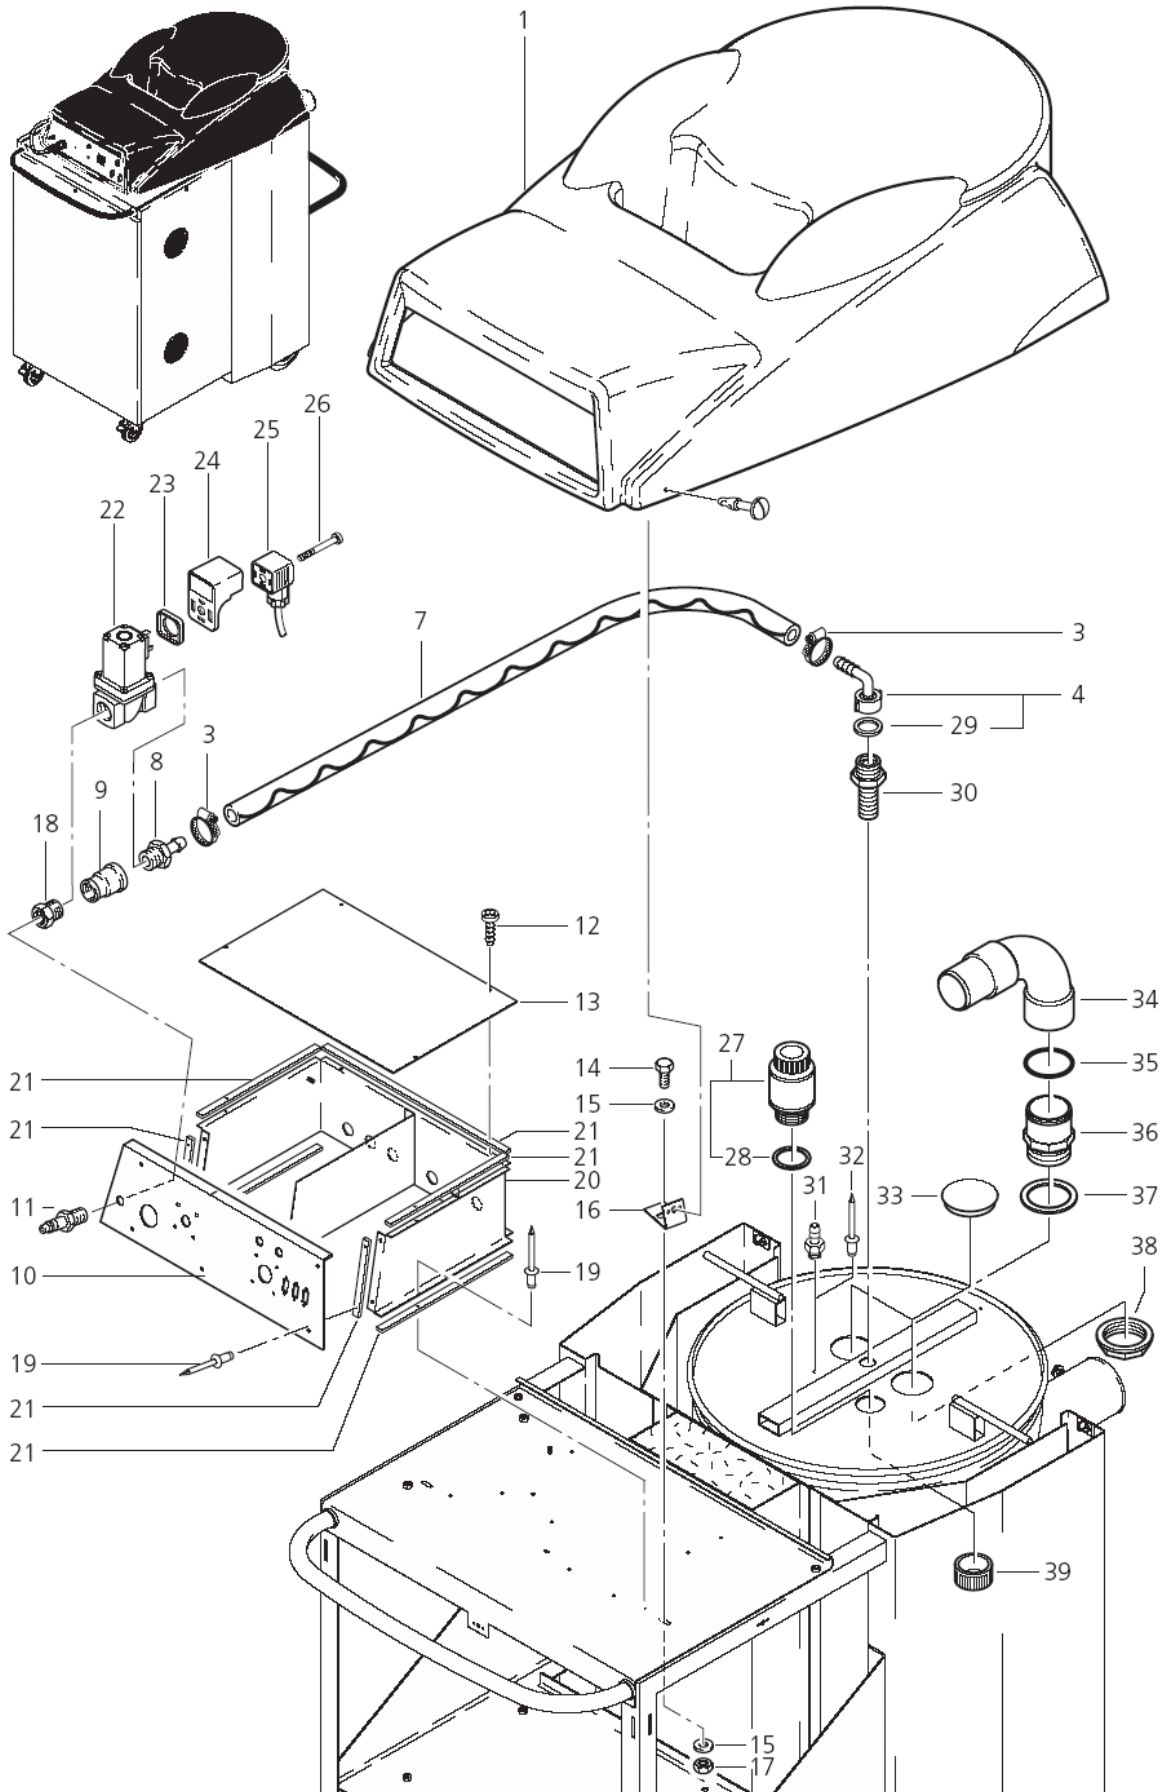

Ansaugeinheit

DYNAMICS 440, 840

14-10-2012

ET-Liste-Nr.
DYNAM440M12

15

Dynamics
440
840
440MB1
840MB1

Ersatzteile auf www.gluesing.net

Ansaugereinheit