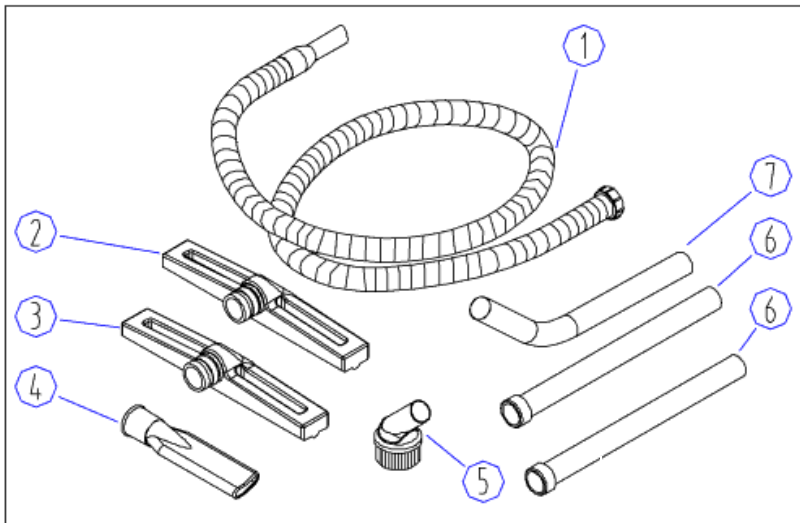

GV702-EU

18-10-2012

ET-Liste-Nr. GV/0202

4

Pos	Artikelnr.	Me	Beschreibung
1	GV70006A	1	Griff, Kit
2	GV70007A	1	Abdeckung Saugerkopf
3	VA91346	2	Schalter
4	GT13001	23	Schraube ST5x12
5	VA21517A	1	Klammer inkl. Schraube
6	VV50000	3	Stecker
7	GV70005	1	TOP COVER MOTOR
8	GV70017	2	Dichtung
9	GV70003A	1	Montierdeckel
10	GV70045	2	Dichtung
11	VA41032	4	Dichtung f. Motor
12	ZD49000	2	Saugmotor
13	GV70008	2	Dichtungsplatte
14	VA14012	6	Schraube SST St5x12
15	GV70001A	1	Platte unten
16	GV70201	1	Grundrahmen f. Motor
17	GV70009	1	Dichtung
18	GV70004	1	Rahmen f. Filtertuch
19	VAR10-EU	1	Netzkabel mit EU-Stecker inkl. Tülle
19	VAR10-UK	1	Netzkabel mit UK-Stecker inkl. Tülle
20	GV70204	1	Dichtungsplatte
21	GV70206	1	Schallfänger
22	GV25005A	1	Kugel Kit
23	GV70024	1	Filtertuch
24	GV70014A	1	Distanzstück Kit
25	GV70026B	1	Griff, Kit
26	GV70020EU	1	Behälter kpl. Mit Einlass u. Klammern
27	GV70011A	1	Griff, Kit
28	VA20101A	1	Behälterauslasskit kpl.
29	VA96851	2	Abdeckung Achse
30	GV70022	2	Rad
31	GV70010	1	Grundrahmen f. Behälter
32	VA96850	2	Lenkrolle 3 Inch
33	GT13003	2	Schraube ST5x37
34	GV70021	1	Achse
35	GV70023	1	Halterung
36	GV70015A	1	Aufhängung f. Behälter
37	VA93208C	1	DRAIN HOSE WITH PLUG
38	GV70034A	1	Klammer Kit inkl Arretierung, Dichtung, Schraube
39	ZD51503	4	CARBON BRUSH FOR VAC MOTORS

OPTIONAL ACCESSORIES

Zubehör

GV702-EU

18-10-2012

ET-Liste-Nr. GV/0204

6

Pos	Artikelnr.	Me	Beschreibung
1	VA20288	1	SAUGSCHLAUCH Ø 38MM 2,5M
2	GV0040-D	1	TEPPICHBODENDÜSE 400MM
3	GV0040-W	1	WASSERSAUGDÜSE 400MM
4	VA20806	1	FUGENDÜSE Ø 38MM
5	VA20803	1	BÜRSTENDÜSE Ø 38MM
6	VA20248	2	SAUGROHR EDELSTAHL Ø 38MM
7	VA20209	1	SAUGROHR EDELSTAHL GEBOGE
8	GV0006	1	COMBINATION TOOL
9	SA-91105	1	WASSERSAUGDÜSE Ø 38MM
10	VA20207-8A	1	GÜMMILIPPEN 400MM VPE 1 S
11	VA20207-9EU	1	BRUSH STRIP 400MM REAR KIT EXTREME INCL