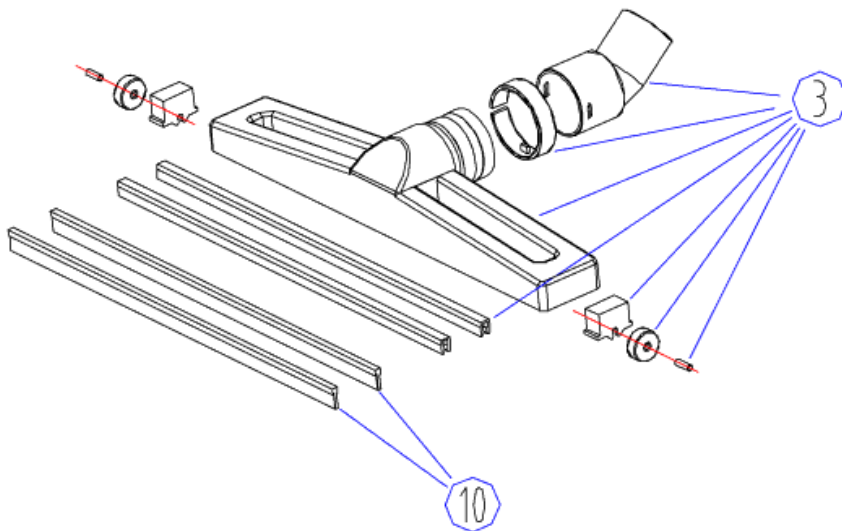

OPTIONAL ACCESSORIES

Zubehör

GV702-EU

18-10-2012

ET-Liste-Nr. GV/0204

6

Pos	Artikelnr.	Me	Beschreibung
1	VA20288	1	SAUGSCHLAUCH Ø 38MM 2,5M
2	GV0040-D	1	TEPPICHBODENDÜSE 400MM
3	GV0040-W	1	WASSERSAUGDÜSE 400MM
4	VA20806	1	FUGENDÜSE Ø 38MM
5	VA20803	1	BÜRSTENDÜSE Ø 38MM
6	VA20248	2	SAUGROHR EDELSTAHL Ø 38MM
7	VA20209	1	SAUGROHR EDELSTAHL GEBOGE
8	GV0006	1	COMBINATION TOOL
9	SA-91105	1	WASSERSAUGDÜSE Ø 38MM
10	VA20207-8A	1	GÜMMILIPPEN 400MM VPE 1 S
11	VA20207-9EU	1	BRUSH STRIP 400MM REAR KIT EXTREME INCL