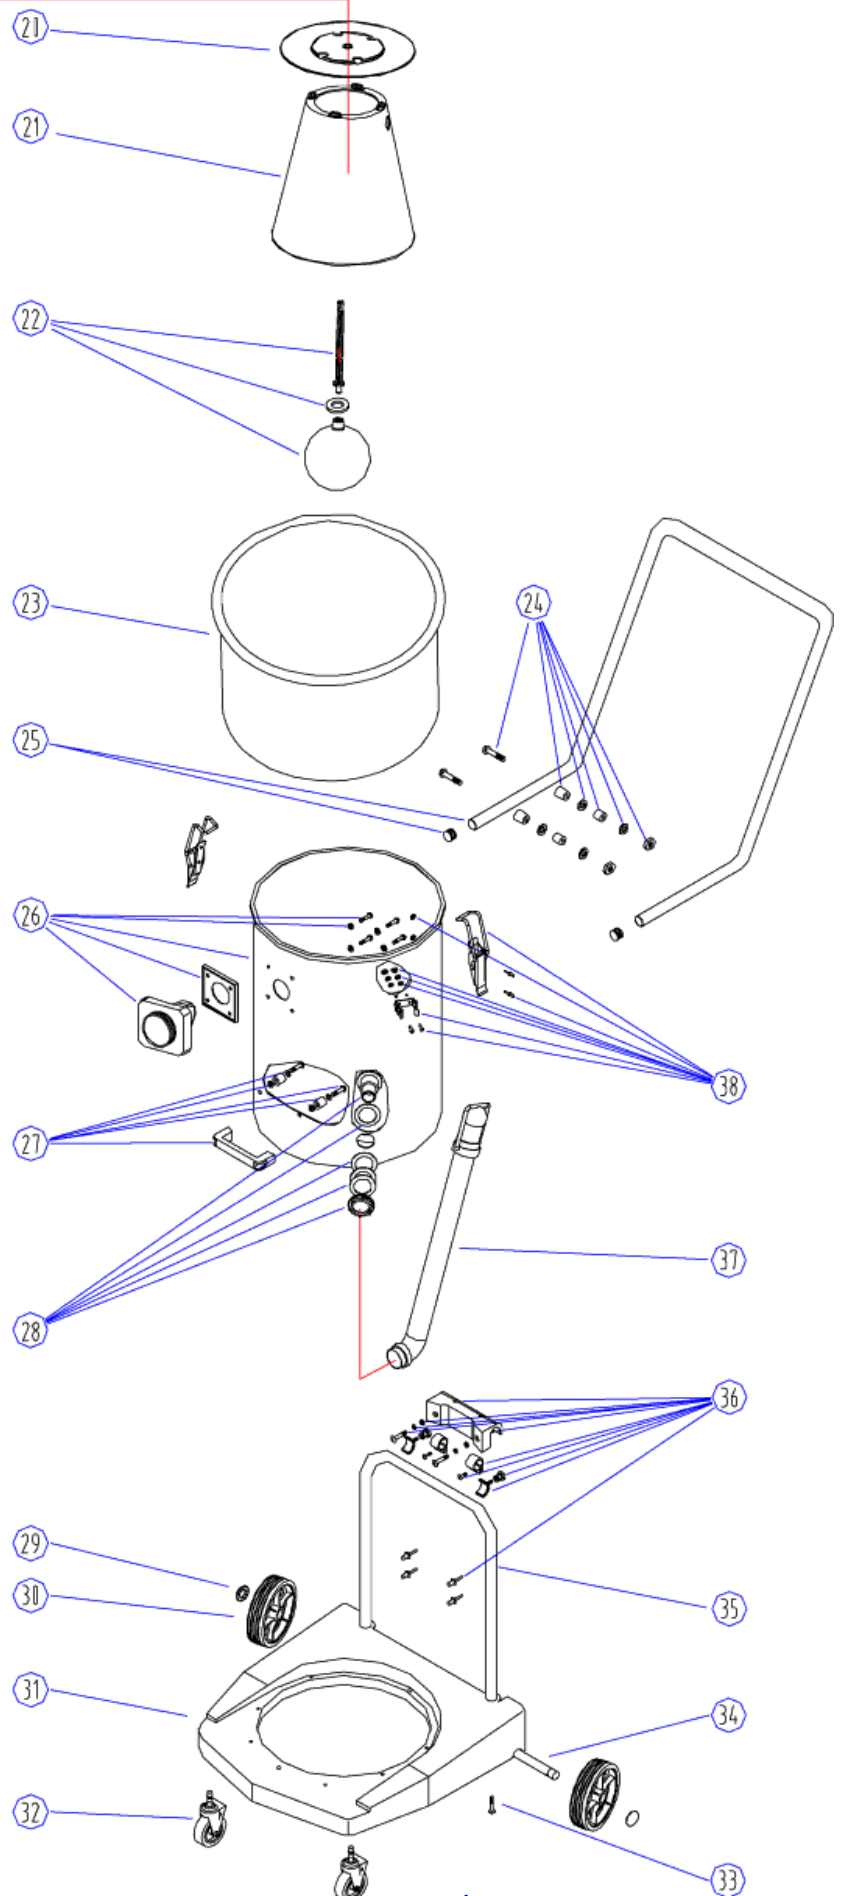

Übersicht

GV702-EU

18-10-2012

ET-Liste-Nr. GV70202

3

Ersatzteile auf www.gluesing.net

Übersicht

GV702-EU

18-10-2012

ET-Liste-Nr. GV/0202

4

Pos	Artikelnr.	Me	Beschreibung
1	GV70006A	1	Griff, Kit
2	GV70007A	1	Abdeckung Saugerkopf
3	VA91346	2	Schalter
4	GT13001	23	Schraube ST5x12
5	VA21517A	1	Klammer inkl. Schraube
6	VV50000	3	Stecker
7	GV70005	1	TOP COVER MOTOR
8	GV70017	2	Dichtung
9	GV70003A	1	Montierdeckel
10	GV70045	2	Dichtung
11	VA41032	4	Dichtung f. Motor
12	ZD49000	2	Saugmotor
13	GV70008	2	Dichtungsplatte
14	VA14012	6	Schraube SST St5x12
15	GV70001A	1	Platte unten
16	GV70201	1	Grundrahmen f. Motor
17	GV70009	1	Dichtung
18	GV70004	1	Rahmen f. Filtertuch
19	VAR10-EU	1	Netzkabel mit EU-Stecker inkl. Tülle
19	VAR10-UK	1	Netzkabel mit UK-Stecker inkl. Tülle
20	GV70204	1	Dichtungsplatte
21	GV70206	1	Schallfänger
22	GV25005A	1	Kugel Kit
23	GV70024	1	Filtertuch
24	GV70014A	1	Distanzstück Kit
25	GV70026B	1	Griff, Kit
26	GV70020EU	1	Behälter kpl. Mit Einlass u. Klammern
27	GV70011A	1	Griff, Kit
28	VA20101A	1	Behälterauslasskit kpl.
29	VA96851	2	Abdeckung Achse
30	GV70022	2	Rad
31	GV70010	1	Grundrahmen f. Behälter
32	VA96850	2	Lenkrolle 3 Inch
33	GT13003	2	Schraube ST5x37
34	GV70021	1	Achse
35	GV70023	1	Halterung
36	GV70015A	1	Aufhängung f. Behälter
37	VA93208C	1	DRAIN HOSE WITH PLUG
38	GV70034A	1	Klammer Kit inkl Arretierung, Dichtung, Schraube
39	ZD51503	4	CARBON BRUSH FOR VAC MOTORS