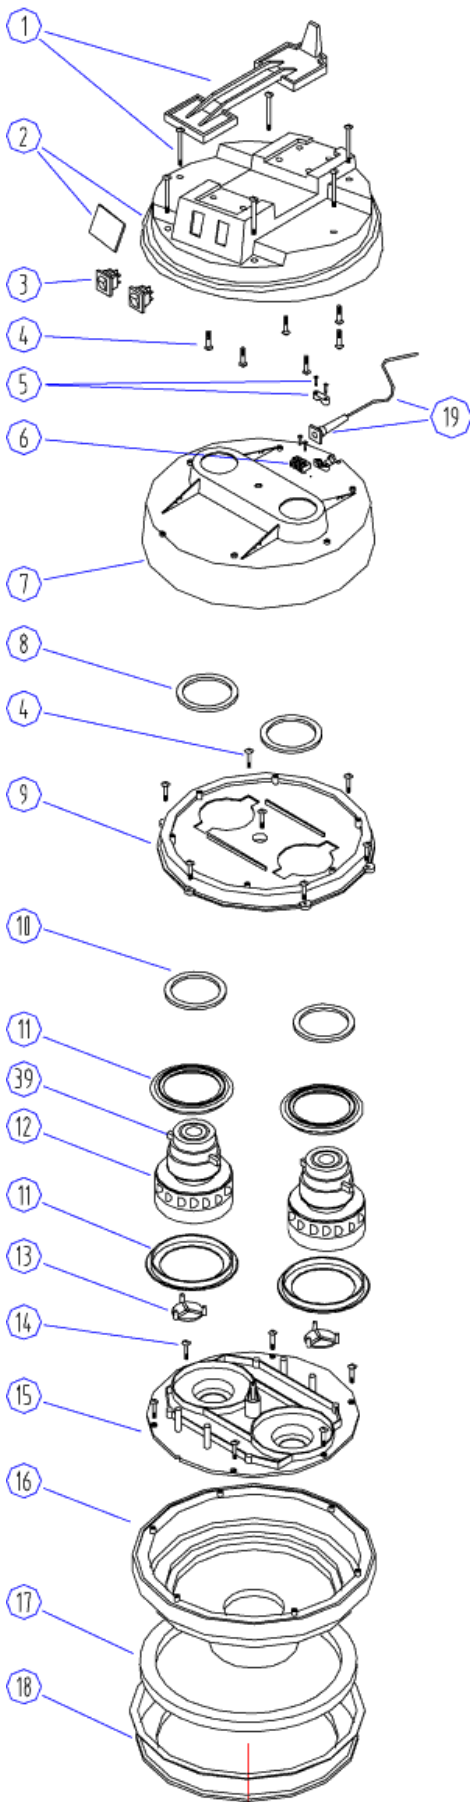

Übersicht

GV702-EU

18-10-2012

ET-Liste-Nr. GV70202

3

Ersatzteile auf www.gluesing.net

Übersicht

GV702-EU

18-10-2012

ET-Liste-Nr. GV/0202

4

Pos	Artikelnr.	Me	Beschreibung
1	GV70006A	1	Griff, Kit
2	GV70007A	1	Abdeckung Saugerkopf
3	VA91346	2	Schalter
4	GT13001	23	Schraube ST5x12
5	VA21517A	1	Klammer inkl. Schraube
6	VV50000	3	Stecker
7	GV70005	1	TOP COVER MOTOR
8	GV70017	2	Dichtung
9	GV70003A	1	Montierdeckel
10	GV70045	2	Dichtung
11	VA41032	4	Dichtung f. Motor
12	ZD49000	2	Saugmotor
13	GV70008	2	Dichtungsplatte
14	VA14012	6	Schraube SST St5x12
15	GV70001A	1	Platte unten
16	GV70201	1	Grundrahmen f. Motor
17	GV70009	1	Dichtung
18	GV70004	1	Rahmen f. Filtertuch
19	VAR10-EU	1	Netzkabel mit EU-Stecker inkl. Tülle
19	VAR10-UK	1	Netzkabel mit UK-Stecker inkl. Tülle
20	GV70204	1	Dichtungsplatte
21	GV70206	1	Schallfänger
22	GV25005A	1	Kugel Kit
23	GV70024	1	Filtertuch
24	GV70014A	1	Distanzstück Kit
25	GV70026B	1	Griff, Kit
26	GV70020EU	1	Behälter kpl. Mit Einlass u. Klammern
27	GV70011A	1	Griff, Kit
28	VA20101A	1	Behälterauslasskit kpl.
29	VA96851	2	Abdeckung Achse
30	GV70022	2	Rad
31	GV70010	1	Grundrahmen f. Behälter
32	VA96850	2	Lenkrolle 3 Inch
33	GT13003	2	Schraube ST5x37
34	GV70021	1	Achse
35	GV70023	1	Halterung
36	GV70015A	1	Aufhängung f. Behälter
37	VA93208C	1	DRAIN HOSE WITH PLUG
38	GV70034A	1	Klammer Kit inkl Arretierung, Dichtung, Schraube
39	ZD51503	4	CARBON BRUSH FOR VAC MOTORS