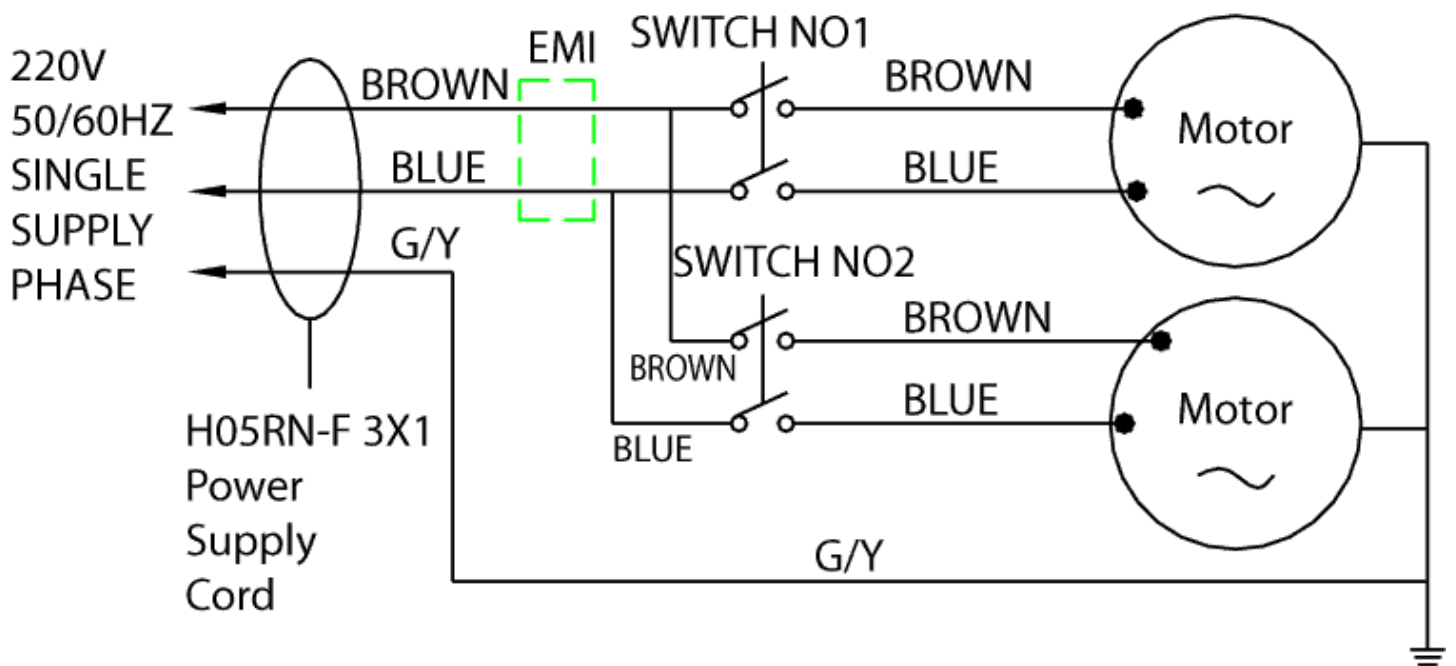

Wiring - Wear and Tear parts

GV702-EU

18-10-2012

ET-Liste-Nr.

GV70206

7

Wiring - Wear and Tear parts

GV702-EU

18-10-2012

ET-Liste-Nr. GV/0206

8

Pos	Artikelnr.	Me	Beschreibung
1	VA91346	1	Schalter
2	ZD49000	1	Saugmotor
3	VAR10-EU	1	Netzkabel mit EU-Stecker inkl. Tülle
4	VAR10-UK	1	Netzkabel mit UK-Stecker inkl. Tülle
5	GV70024	1	Filtertuch
6	GV70022	2	Rad
7	VA96850	2	Lenkrolle 3 Inch
8	GV70034A	1	Klammer Kit inkl Arretierung, Dichtung, Schraube
9	VA93208A	1	DRAIN HOSE
10	GV70034	1	CLAMP DRAIN HOSE
11	VA20288	1	SAUGSCHLAUCH Ø 38MM 2,5M
12	VA20806	1	FUGENDÜSE Ø 38MM
13	VA20803	1	BÜRSTENDÜSE Ø 38MM
14	VA20207-8A	1	GUMMILIPPEN 400MM VPE 1 S
15	VA20207-9EU	1	BRUSH STRIP 400MM REAR KIT EXTREME INCL
16	ZD51503	4	CARBON BRUSH FOR VAC MOTORS