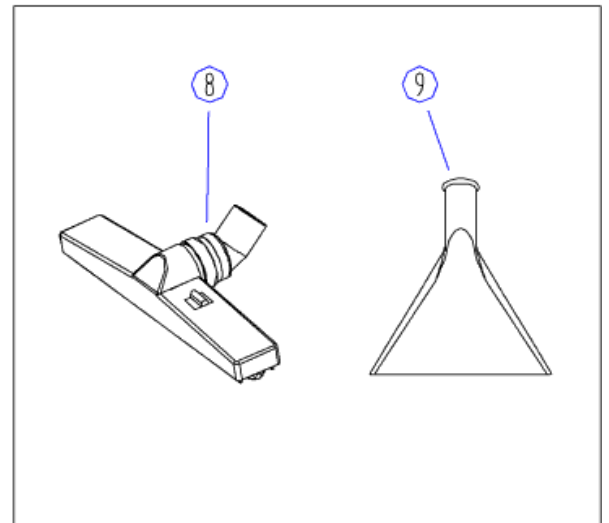

OPTIONAL ACCESSORIES

Zubehör

GV702-EU

18-10-2012

ET-Liste-Nr. GV/0204

6

Pos	Artikelnr.	Me	Beschreibung
1	VA20288	1	SAUGSCHLAUCH Ø 38MM 2,5M
2	GV0040-D	1	TEPPICHBODENDÜSE 400MM
3	GV0040-W	1	WASSERSAUGDÜSE 400MM
4	VA20806	1	FUGENDÜSE Ø 38MM
5	VA20803	1	BÜRSTENDÜSE Ø 38MM
6	VA20248	2	SAUGROHR EDELSTAHL Ø 38MM
7	VA20209	1	SAUGROHR EDELSTAHL GEBOGE
8	GV0006	1	COMBINATION TOOL
9	SA-91105	1	WASSERSAUGDÜSE Ø 38MM
10	VA20207-8A	1	GÜMMILIPPEN 400MM VPE 1 S
11	VA20207-9EU	1	BRUSH STRIP 400MM REAR KIT EXTREME INCL