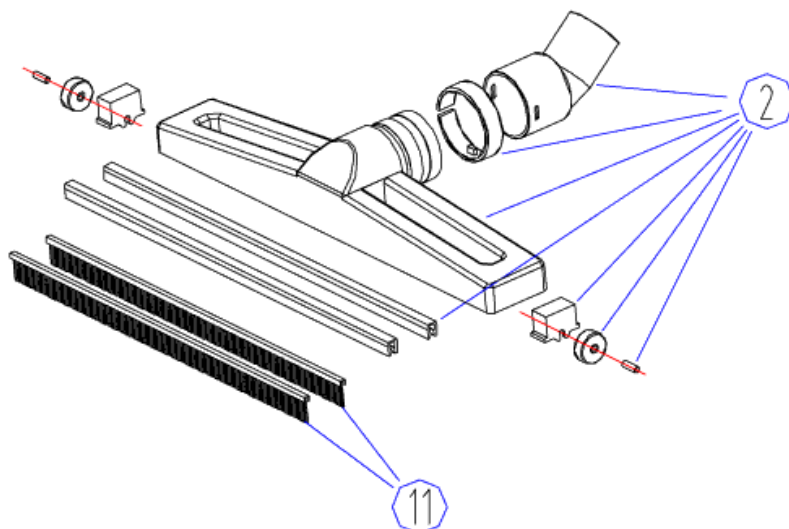

GV702-EU

18-10-2012

ET-Liste-Nr. GV/0202

4

Pos	Artikelnr.	Me	Beschreibung
1	GV70006A	1	Griff, Kit
2	GV70007A	1	Abdeckung Saugerkopf
3	VA91346	2	Schalter
4	GT13001	23	Schraube ST5x12
5	VA21517A	1	Klammer inkl. Schraube
6	VV50000	3	Stecker
7	GV70005	1	TOP COVER MOTOR
8	GV70017	2	Dichtung
9	GV70003A	1	Montierdeckel
10	GV70045	2	Dichtung
11	VA41032	4	Dichtung f. Motor
12	ZD49000	2	Saugmotor
13	GV70008	2	Dichtungsplatte
14	VA14012	6	Schraube SST St5x12
15	GV70001A	1	Platte unten
16	GV70201	1	Grundrahmen f. Motor
17	GV70009	1	Dichtung
18	GV70004	1	Rahmen f. Filtertuch
19	VAR10-EU	1	Netzkabel mit EU-Stecker inkl. Tülle
19	VAR10-UK	1	Netzkabel mit UK-Stecker inkl. Tülle
20	GV70204	1	Dichtungsplatte
21	GV70206	1	Schallfänger
22	GV25005A	1	Kugel Kit
23	GV70024	1	Filtertuch
24	GV70014A	1	Distanzstück Kit
25	GV70026B	1	Griff, Kit
26	GV70020EU	1	Behälter kpl. Mit Einlass u. Klammern
27	GV70011A	1	Griff, Kit
28	VA20101A	1	Behälterauslasskit kpl.
29	VA96851	2	Abdeckung Achse
30	GV70022	2	Rad
31	GV70010	1	Grundrahmen f. Behälter
32	VA96850	2	Lenkrolle 3 Inch
33	GT13003	2	Schraube ST5x37
34	GV70021	1	Achse
35	GV70023	1	Halterung
36	GV70015A	1	Aufhängung f. Behälter
37	VA93208C	1	DRAIN HOSE WITH PLUG
38	GV70034A	1	Klammer Kit inkl Arretierung, Dichtung, Schraube
39	ZD51503	4	CARBON BRUSH FOR VAC MOTORS

OPTIONAL ACCESSORIES

Zubehör

GV702-EU

18-10-2012

ET-Liste-Nr. GV/0204

6

Pos	Artikelnr.	Me	Beschreibung
1	VA20288	1	SAUGSCHLAUCH Ø 38MM 2,5M
2	GV0040-D	1	TEPPICHBODENDÜSE 400MM
3	GV0040-W	1	WASSERSAUGDÜSE 400MM
4	VA20806	1	FUGENDÜSE Ø 38MM
5	VA20803	1	BÜRSTENDÜSE Ø 38MM
6	VA20248	2	SAUGROHR EDELSTAHL Ø 38MM
7	VA20209	1	SAUGROHR EDELSTAHL GEBOGE
8	GV0006	1	COMBINATION TOOL
9	SA-91105	1	WASSERSAUGDÜSE Ø 38MM
10	VA20207-8A	1	GÜMMILIPPEN 400MM VPE 1 S
11	VA20207-9EU	1	BRUSH STRIP 400MM REAR KIT EXTREME INCL